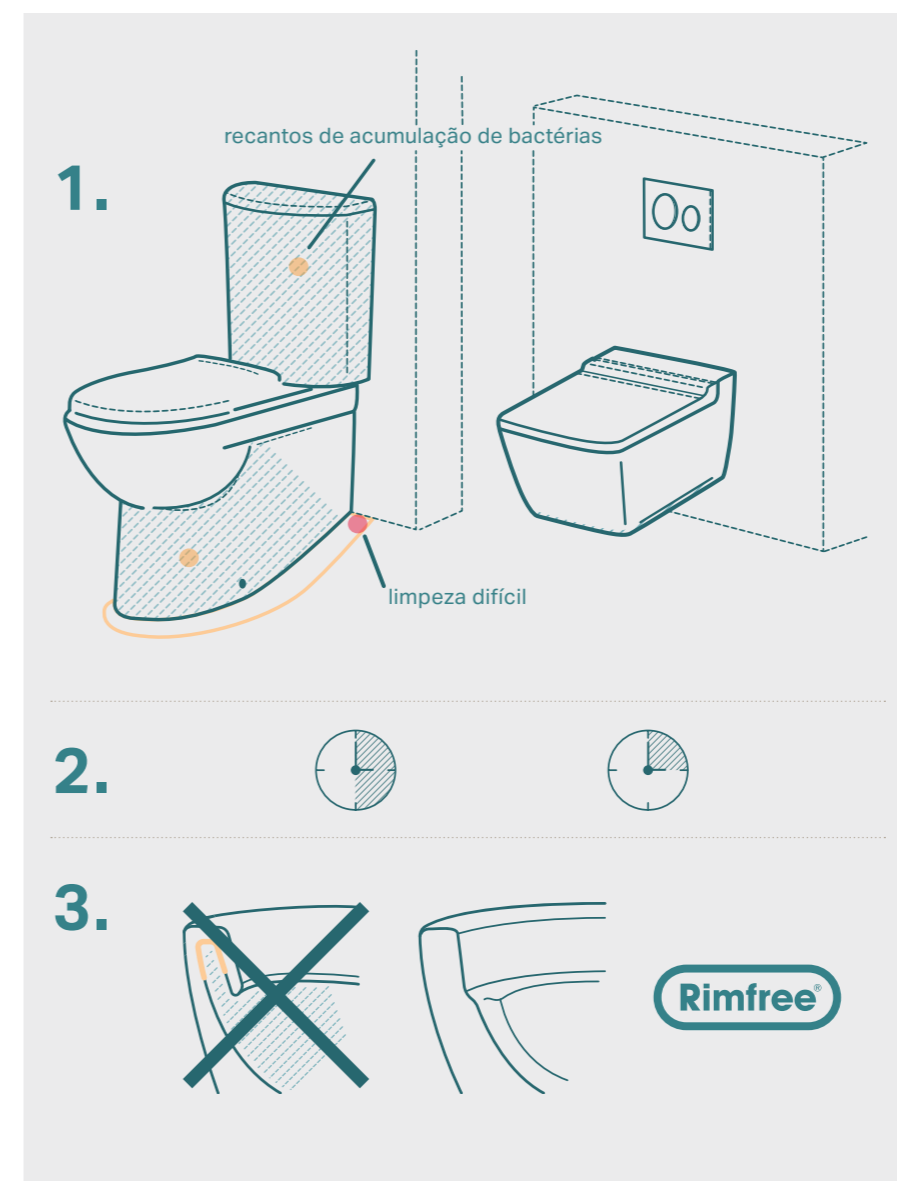

As sanitas Geberit Rimfree®, desenhadas sem aro nem rebordos no interior, fazem da casa de banho um lugar ainda mais higiénico.

POUPA TEMPO

Como a solução suspensa se limpa com tanta facilidade, poupa muito tempo. Um fator importante não só para os hotéis.

MELHOR EM POUPANÇA

O tempo é dinheiro, por isso, ao não precisar de tanto tempo para limpar, já se está a poupar.

RAZÕES PARA ESCOLHER A SANITA SUSPENSA

POUPAR ESPAÇO É GANHAR EM CONFORTO

Poupar espaço não só é crucial para dar à sua casa de banho um toque moderno, mas também para melhorar o seu conforto. Se retira o autoclismo de exterior e suspende a sanita, não só poupa centímetros na casa de banho, também ganha uma sensação de espaço ao eliminar elementos da casa de banho que, de outra forma, estariam visíveis. Tanto se a casa de banho for pequena como se não for, ter mais espaço na casa de banho ajuda a movimentarmo-nos de forma mais cómoda na divisão e a ter mais sensação de bem-estar.

+28%

SANITAS SUSPENSAS FÁCIL DE LIMPAR

1 Limpar uma sanita suspensa é muito mais fácil e requer menos tempo do que limpar uma sanita ao chão. As razões são óbvias: na sanita de chão há muito mais para limpar, a superfície é muito maior, os cantos onde a sujidade e as bactérias podem aderir são mais numerosas e há partes que, em geral, não se limpam ou que simplesmente são difíceis de chegar.

Habitualmente, a sanita é colocada em lugares pequenos e/ou instala-se ao lado de uma parede ou de um lavatório. Isso significa que temos de nos baixar para chegar aos cantos mais afastados. É evidente que também existe esse problema com uma solução suspensa, mas o esforço que requer é muito menor.