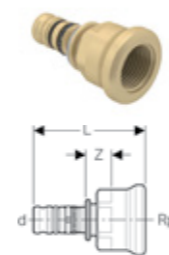

ADAPTADOR GEBERIT MEPLA COM ROSCA FÊMEA, LATÃO

Referência	Dimensão	Descrição	PVP (€)	UMV
611.555.00.5	16 x 1/2"	Adaptador Geberit Mepla com rosca fêmea: d=16mm, Rp=1/2"	6,50	10
612.555.00.5	20 x 1/2"	Adaptador Geberit Mepla com rosca fêmea: d=20mm, Rp=1/2"	7,20	10
612.556.00.5	20 x 3/4"	Adaptador Geberit Mepla com rosca fêmea: d=20mm, Rp=3/4"	7,30	10
613.556.00.5	26 x 3/4"	Adaptador Geberit Mepla com rosca fêmea: d=26mm, Rp=3/4"	10,80	10
613.557.00.5	26 x 1"	Adaptador Geberit Mepla com rosca fêmea: d=26mm, Rp=1"	10,90	5
614.557.00.5	32 x 1"	Adaptador Geberit Mepla com rosca fêmea: d=32mm, Rp=1"	14,50	5

d = Diâmetro exterior PVP = Preço unitário recomendado de venda ao público (Sem IVA incluído) UMV = Unidade Mínima de Venda