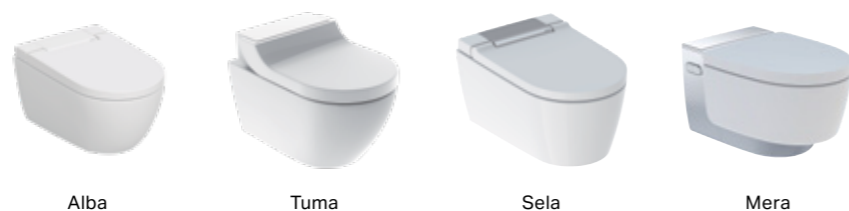

CARACTERÍSTICAS DA FAMÍLIA GEBERIT AQUACLEAN

	Alba	Tuma Comfort	Sela	Mera Classic	Mera Comfort
Tecnologia WhirlSpray do jato de água vaporizada	•	•	•	•	•
Tecnologia de descarga TurboFlush.	•	•	•	•	•
Sanita Geberit Rimfree® sem rebordos		•			
KeraTect	•	•	•	•	•
Posição do braço-duche ajustável individualmente	Apenas com App	•	•	•	•
Duche oscilante	Apenas com App	•	•	•	•
Temperatura ajustável da água do duche	Apenas com App	Apenas com App	•	•	•
Função QuickRelease para o assento e a tampa da sanita	•	•	•	•	•
Função de descalcificação	•	•	•	•	•
SoftClosing	•	•	•	•	•
Luz de orientação disponível em sete cores			•		•
Função de poupança de energia	•	•	•	•	•
Sensor de deteção de utilizador	•	•	•	•	•
Compatível com a Geberit Home App para telemóveis	•	•	•	•	•
Assento aquecido		•			•
Abertura e fecho automáticos da tampa por sensor de proximidade					•
Delicado duche feminino		•	•	•	•
Comando à distância manipulação intuitiva e fácil de usar	•	•	•	•	•
Eliminação de cheiros integrada		•		•	•
Função de secagem		•		•	•

VÍDEO
FUNCIONAMIENTO
TUMA

VÍDEO
FUNCIONAMIENTO
SELA

VÍDEO
FUNCIONAMIENTO
MERA

SANITAS BIDÉ GEBERIT AQUACLEAN

	Referência	Descrição	Preço
	146.350.01.1* N	Geberit AquaClean Alba, sanita suspensa, branca	880,00 €
	146.292.11.1	Geberit AquaClean Tuma Comfort, sanita suspensa, branca	2.400,00 €
	146.292.FW.1	Geberit AquaClean Tuma Comfort, sanita suspensa, aço inox. escovado	2.400,00 €
	146.292.SI.1	Geberit AquaClean Tuma Comfort, sanita suspensa, vidro branco	2.400,00 €
	146.292.SJ.1	Geberit AquaClean Tuma Comfort, sanita suspensa, vidro preto	2.400,00 €
	146.310.11.1	Geberit AquaClean Tuma Comfort, sanita ao chão, branca	2.660,00 €
	146.310.FW.1	Geberit AquaClean Tuma Comfort, sanita ao chão, aço inox. escovado	2.660,00 €
	146.310.SI.1	Geberit AquaClean Tuma Comfort, sanita ao chão, vidro branco	2.660,00 €
	146.310.SJ.1	Geberit AquaClean Tuma Comfort, sanita ao chão, vidro preto	2.660,00 €
	146.222.11.1	Geberit AquaClean Sela, sanita suspensa, branca	2.740,00 €
	146.222.21.1	Geberit AquaClean Sela, sanita suspensa, cromado brilhante	2.740,00 €
	146.222.JT.1	Geberit AquaClean Sela, sanita suspensa, branco mate	2.980,00 €
	146.250.01.1* N	Geberit AquaClean Sela Square, sanita suspensa, branca	2.830,00 €
	146.250.21.1* N	Geberit AquaClean Sela Square, sanita suspensa, cromado brilhante	2.830,00 €
	146.202.11.1	Geberit AquaClean Mera Classic, sanita suspensa, branca	4.230,00 €
	146.202.21.1	Geberit AquaClean Mera Classic, sanita suspensa, cromado brilhante	4.230,00 €
	146.212.11.1	Geberit AquaClean Mera Comfort, sanita suspensa, branca	5.050,00 €
	146.212.21.1	Geberit AquaClean Mera Comfort, sanita suspensa, cromado brilhante	5.050,00 €

*Disponível a partir de abril 2024

CONSUMÍVEIS GEBERIT AQUACLEAN

	Referência	Descrição	Preço
	242.547.00.1	Conjunto de limpeza Geberit AquaClean	13,50 €
	147.040.00.1	Líquido anticalcário Geberit AquaClean (1 garrafa)	9,80 €
	147.047.00.1	Líquido anticalcário Geberit AquaClean (4 garrafas)	30,90 €
	242.999.00.1	Filtro alveolar de cerâmica série 3	36,20 €