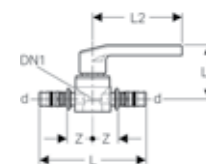

VÁLVULA DE CORTE ESFÉRICA GEBERIT MEPLA COM MANÍPULO

Referência	Dimensão	Descrição	PVP (€)	UMV
611.061.00.2	16	Válvula de corte esférica Geberit Mepla com manípulo	32,70	10
612.061.00.2	20	Válvula de corte esférica Geberit Mepla com manípulo	33,00	10
613.061.00.2	26	Válvula de corte esférica Geberit Mepla com manípulo	34,50	10
614.061.00.2	32	Válvula de corte esférica Geberit Mepla com manípulo	45,90	10
615.061.00.2	40	Válvula de corte esférica Geberit Mepla com manípulo	87,00	1
616.061.00.2	50	Válvula de corte esférica Geberit Mepla com manípulo	130,60	1