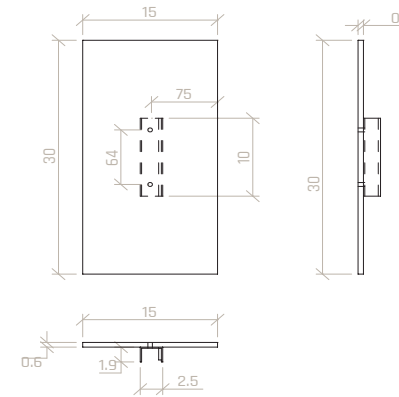

Sand
Toalheiro Lateral + Suporte Secador

Acabamento	PVP
36	
Branco Mate	48€
Preto Mate	48€
Cromado	48€
Bronze	48€
Ouro	48€