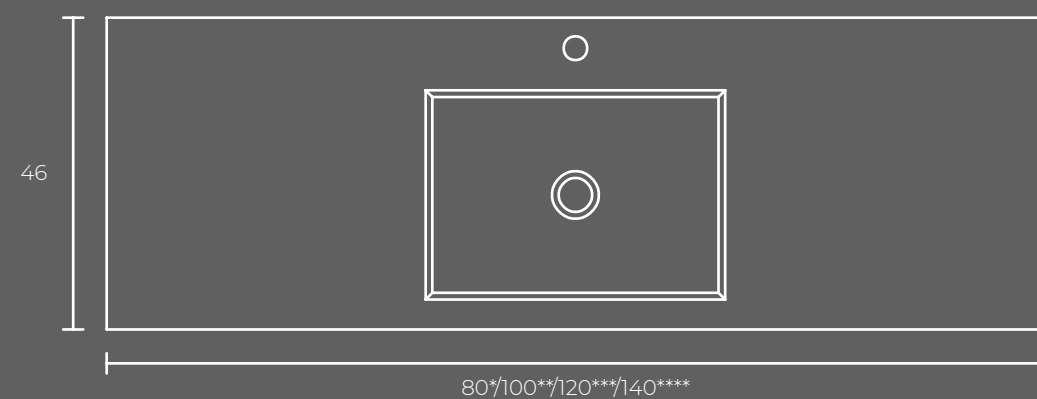

Cuba ao Centro

| Medida | | PVP | |
|------------|-------|-----------------|----------------|
| | | 1,2cm de Altura | 12cm de altura |
| *80x46 | 1 Pio | 270€ | 390€ |
| **100x46 | 1 Pio | 310€ | 450€ |
| ***120x46 | 1 Pio | 350€ | 510€ |
| ****140x46 | 1 Pio | 440€ | 620€ |