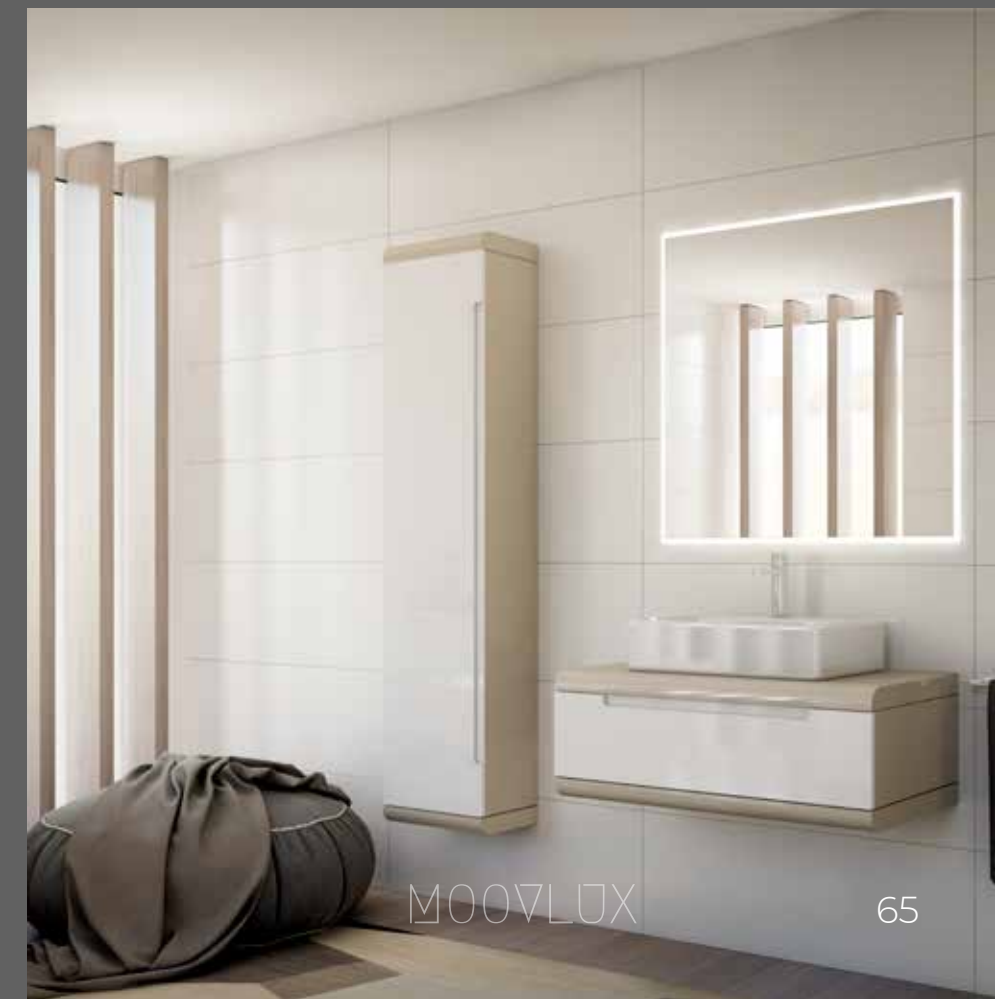

Round

Round

Composição 1

PVP Total 2040€

- Round 140x50x48 c/1 Pio Esquerdo
c/2 Gavetões c/2 Gavetas
Chocolate Mate Frente Ouro Brilho - 1475€
- Lavatório Colorado Ouro - 160€
- Espelho Round 140x70 Ouro Brilho - 325€
- Aplique LED Beatriz Cromado - 80€