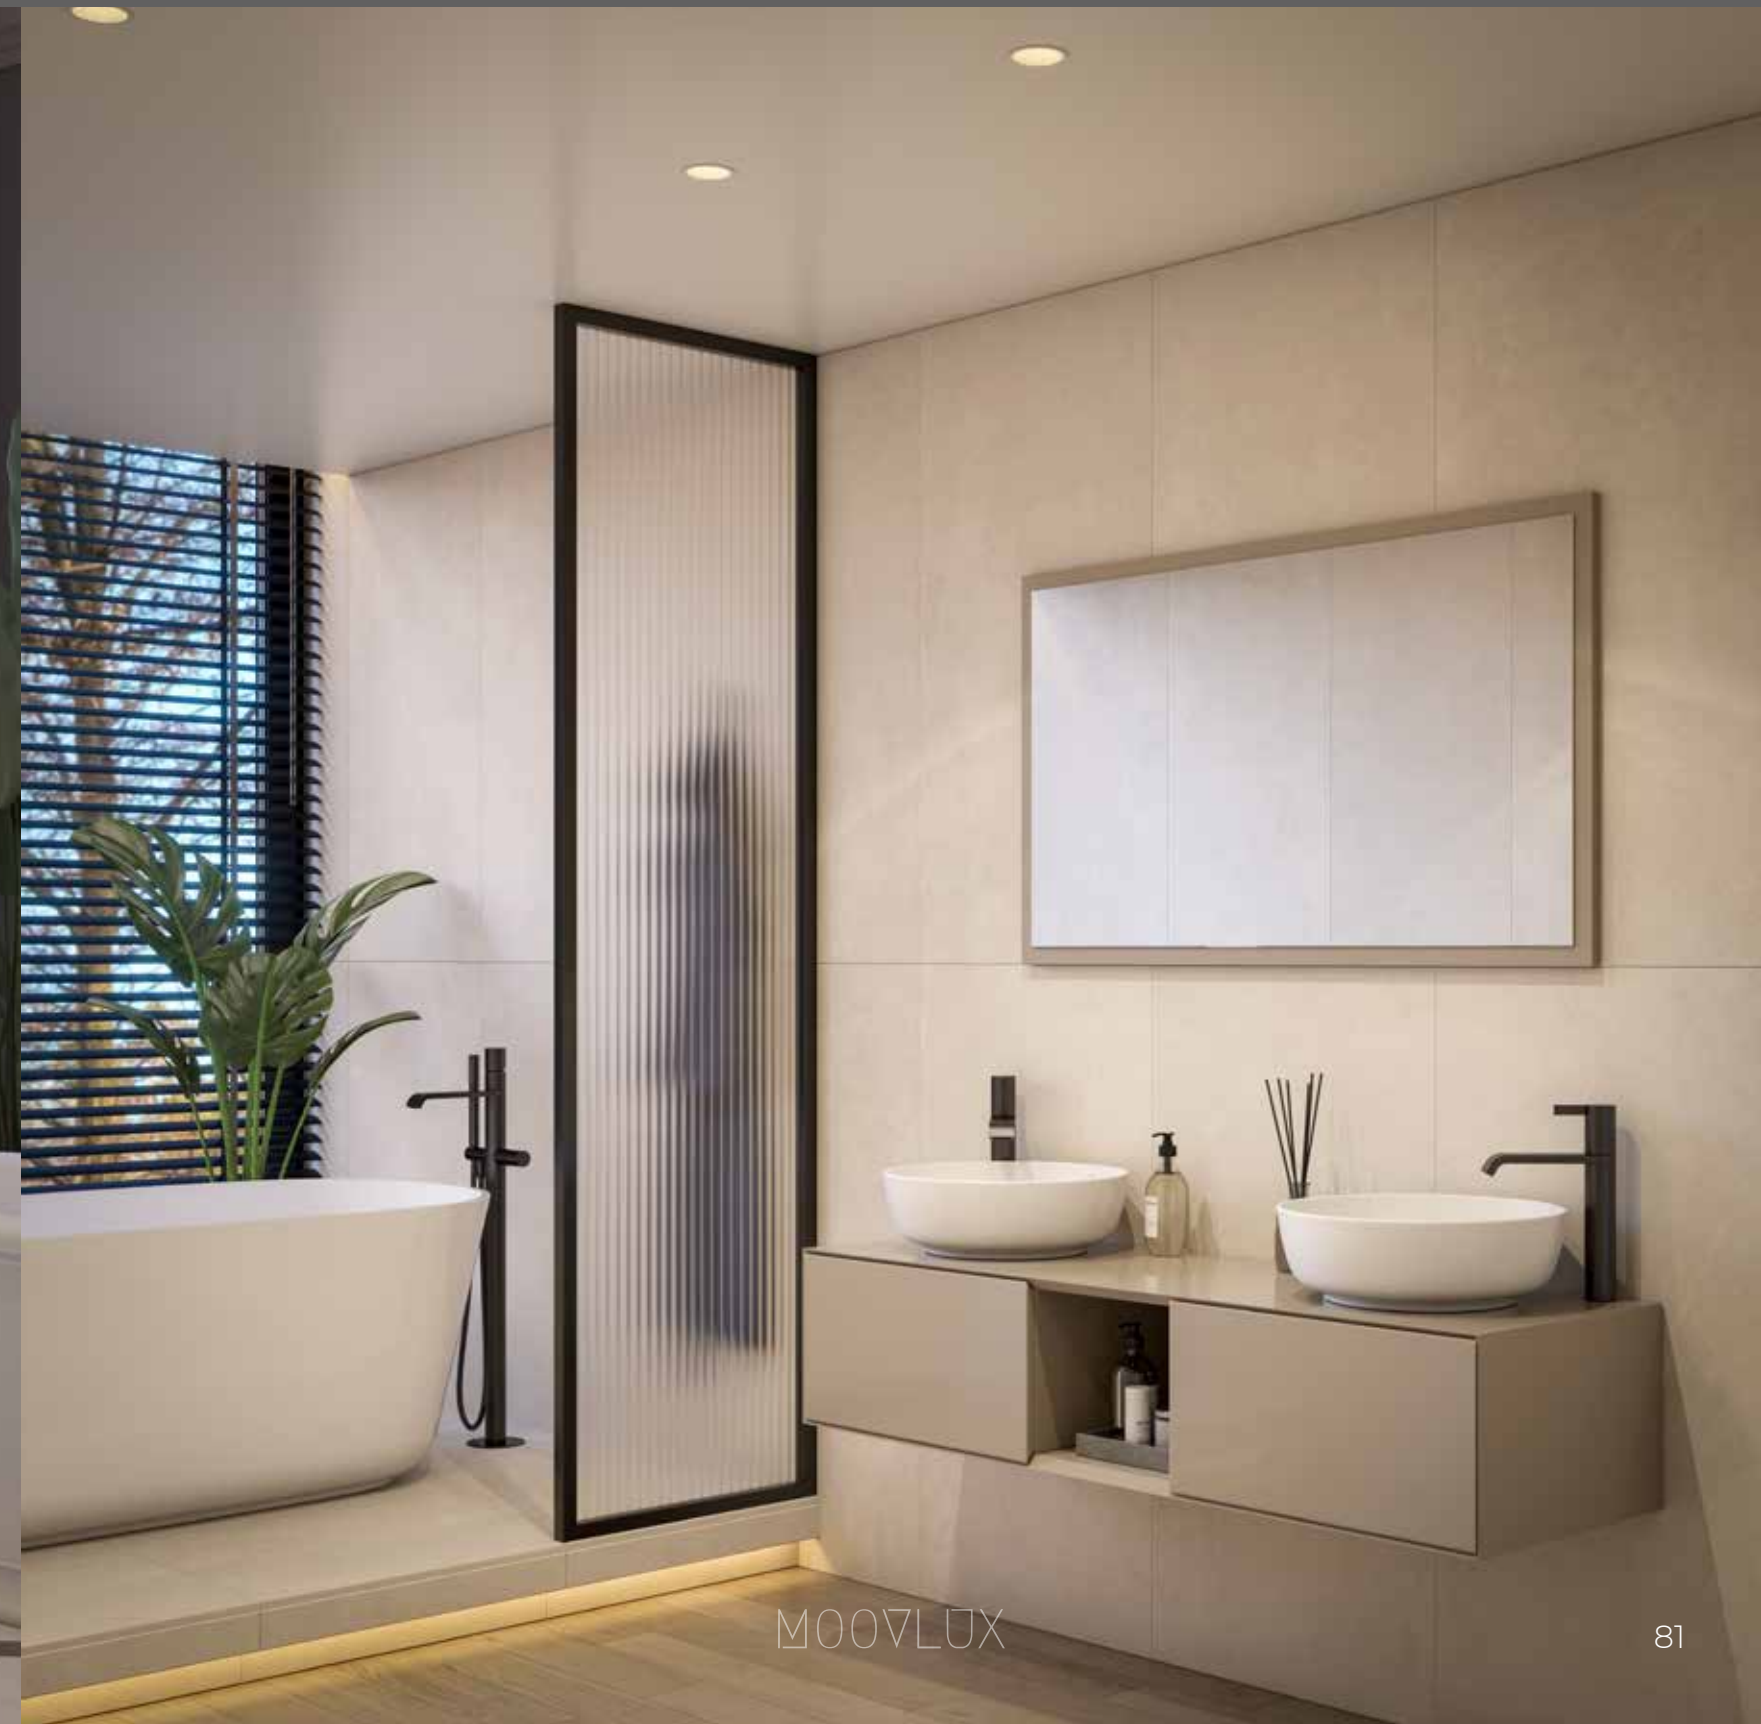

Classic Suspenso

Composição 2

PVP Total 1184€

- Classic Suspenso 120x30x46 c/1 Pio Esquerdo c/1 Gavetão c/1 Gaveta Preto Mate c/Lavatório de Encastrar Cerâmico 120x46 c/1 Pio Esquerdo Branco Brilho - 1030€
- Espelho 120x70 c/Moldura de 3cm Preto Mate - 110€
- Aplique LED Lara Cromado - 44€

Classic Suspenso

Composição 3

PVP Total 1400€

- Classic Suspenso c/Tampo 140x30x46 c/2 Pios c/2 Gavetas c/1 Cubo Camel Mate - 1150€
- 2 Lavatórios Washington Branco Brilho - 140€
- Espelho 120x70 c/Moldura de 3cm Camel Mate - 110€

Classic Suspenso

Composição 4

PVP Total 1740€

- Classic Suspenso c/Tampo 120x30x46 c/1 Pio à Direita c/1 Gaveta c/1 Cubo Branco Mate c/Frente Preto Mate - 830€
- Lavatório Bangkok Branco Brilho - 120€
- Espelho 120x70 c/Moldura de 3cm Preto Mate - 110€
- Coluna Classic Suspenso 30x130x35 Branco Mate Frente Preto Mate - 680€