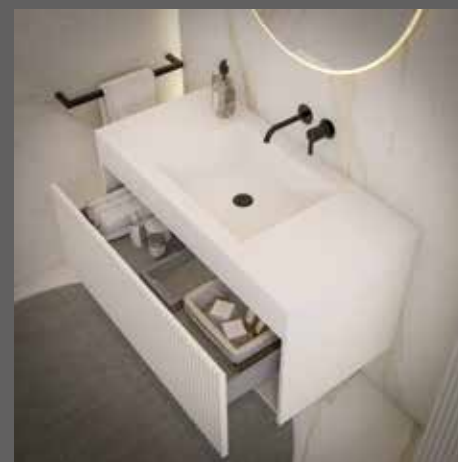

New Ripper

Composição 2

PVP Total 857€

- -New Ripper 80x40x46 c/1 Pio c/1 Gaveta Branco Brilho Frente Azul Mar Brilho c/Lavatório de Encastrar Cerâmico 80x46 c/1 Pio ao Centro Branco Brilho - 510€
- -Toalheiro Lateral Moss 36 Cromado - 37€
- -Espelho LED Mercúrio, Ø80, 4200K - 310€

New Ripper

Composição 3

PVP Total 1314€

- -New Ripper 100x40x46 c/1 Pio c/1 Gaveta Branco Mate c/ Bancada Misy 100x12x46 c/1 Pio ao Centro s/Furo Branco Mate - 935€
- -Espelho LED Mercúrio, Ø80, 5500K - 310€
- -Toalheiro de Parede Linz 50x8 Preto Mate - 69€