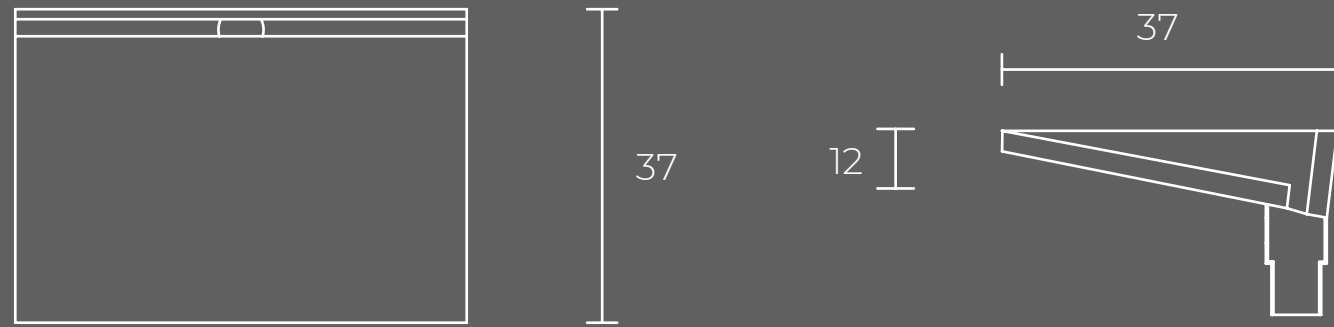

50/80/100

POSIÇÕES DA CUBA

COMPRIMENTOS DISPONÍVEIS

OPÇÕES DE FURO DE TORNEIRA

PVP

Medida	c/1 Cuba		c/2 Cubas	
	Lavatório 1,2	Bancada de 2 a 15cm	Lavatório 1,2	Bancada de 2 a 15cm
70	465€	740€	-	-
80	500€	780€	-	-
90	580€	860€	-	-
100	620€	900€	-	-
110	660€	950€	-	-
120	700€	1005€	-	-
130	730€	1110€	1150€	1530€
140	765€	1160€	1185€	1580€
150	800€	1220€	1220€	1640€
160	840€	1270€	1260€	1690€
170	875€	1325€	1295€	1745€
180	910€	1375€	1330€	1795€
190	945€	1430€	1365€	1850€
200	980€	1530€	1400€	1950€
210	1020€	1590€	1440€	2010€
220	1055€	1640€	1475€	2060€
230	1090€	1700€	1510€	2120€
240	1125€	1750€	1545€	2170€
250	1160€	1800€	1580€	2220€

Observações Técnicas:

-Altura da Cuba 10cm.

-Profundidade mínima 46cm

45x27

-1 Cuba de 50cm, disponível para lavatórios e bancadas com comprimento igual ou superior a 70cm.
-2 Cubas de 50cm, disponível para lavatórios e bancadas com comprimento igual ou superior a 130cm.

60x27
+110€ ao PVP
(Por Cuba)

-1 Cuba de 80cm, disponível para lavatórios e bancadas com comprimento igual ou superior a 100cm.
-2 Cubas de 80cm, disponível para lavatórios e bancadas com comprimento igual ou superior a 190cm.

75x27
+220€ ao PVP
(Por Cuba)

-1 Cuba de 100cm, disponível para lavatórios e bancadas com comprimento igual ou superior a 120cm.
-2 Cubas de 100cm, disponível para lavatórios e bancadas com comprimento igual ou superior a 230cm.

-Bancadas c/3 Abas apenas disponíveis para medidas de tabela.

-Medidas Superiores a 250cm Sob Orçamento e sujeitas a confirmação por parte da Moovlux.

-Sistemas de Fixação à parede incluídos.

-Cada Toalheiro Acresce 45€ ao PVP

-Prazo de entrega de 4/5 semanas.

Acabamentos (Brilho ou Mate)

■ Branco

■ Preto (+20% ao PVP) | Prazo de entrega de 5/6 Semanas

■ Antracite (+20% ao PVP) | Prazo de entrega de 5/6 Semanas