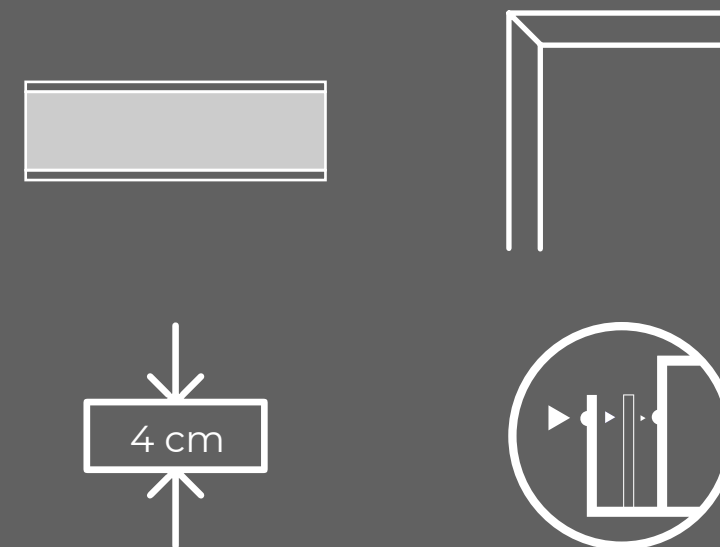

Remy

Composição 1
PVP Total 1260€

- -Remy 120x60x46 c/1 Pio c/2 Gavetas c/Cubo Aberto
  Creme Brilho c/Tampo Carvalho Mate - 880€
- -Lavatório Washington Branco Brilho - 70€
- -Espelho LED Mercúrio Ø80 5500K - 310€

Remy