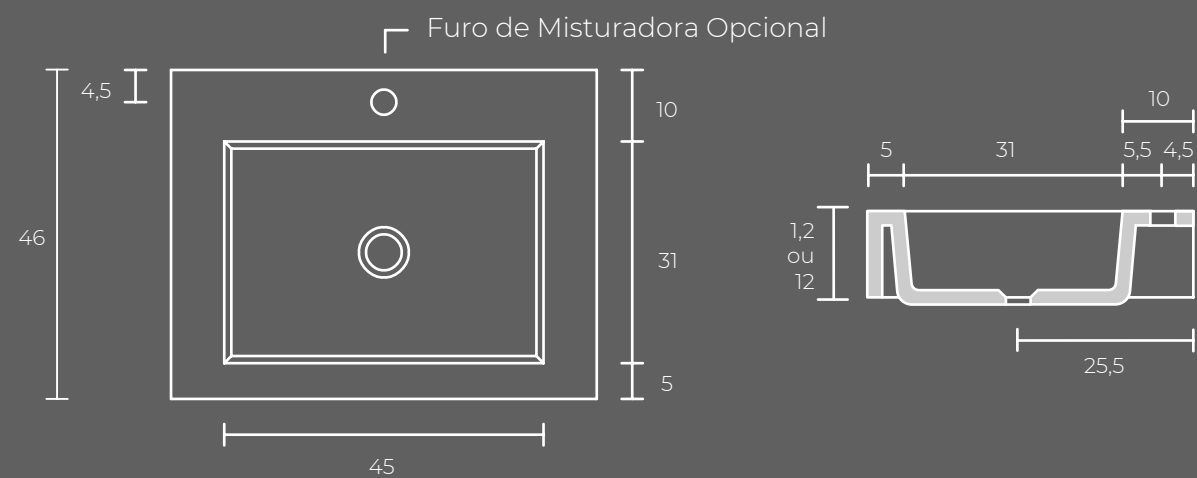

Profundidade de 46cm.
Opções com e sem Furo para Misturadora.
Opção de Toalheiro Indisponível.
Com ou sem Aba.