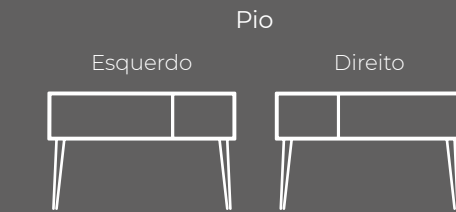

Móvel		PVP c/Tampo (Altura Total c/ Pés 75)	PVP c/Lavatório Cerâmico (Altura Total c/ Pés 80)	PVP c/Lavatório Misy* (Altura Total c/ Pés 80)	PVP c/Bancada Misy* (Altura Total c/ Pés 87)
1 Gavetão + 1 Gaveta					
100x25x48	1 Pio Esq ou Dir (30+70)	985€	1105€	1320€	1465€
120x25x48	1 Pio Esq ou Dir (35+85)	1030€	1210€	1420€	1570€
140x25x48	1 Pio Esq ou Dir (40+100)	1190€	-	1710€	1870€