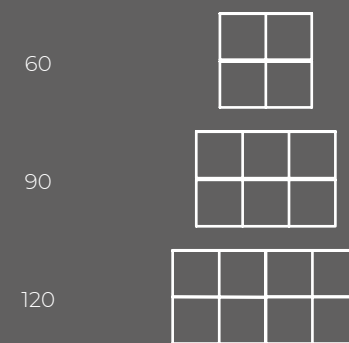

| Coluna | | PVP |
|-----------|------------|------|
| 1 Porta | | |
| 30x120x25 | Esq ou Dir | 950€ |

Construção em MDF.
Sistema Tic-Tac.

Sistema Soft Close

Luxury

Configurações Por Tamanho

| Móvel | | PVP c/Tampo | PVP c/Lavatório Cerâmico | PVP c/Lavatório Misy* | PVP c/Bancada Misy* |
|-----------|--------|-------------|--------------------------|-----------------------|---------------------|
| 2 Gavetas | | | | | |
| 60x60x46 | 1 Pio | 990€ | 1020€ | - | - |
| 90x60x46 | 1 Pio | 1105€ | 1175€ | - | - |
| 120x60x46 | 1 Pio | 1265€ | 1385€ | 1570€ | 1730€ |
| 120x60x46 | 2 Pios | 1300€ | 1440€ | 1760€ | 1930€ |