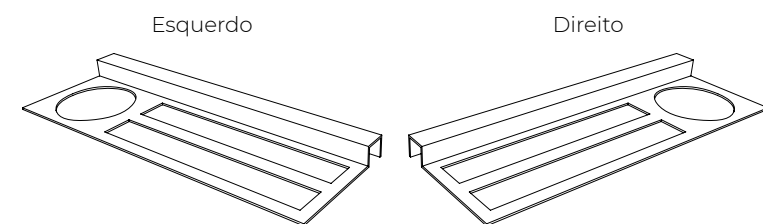

Toalheiros

Riga
Toalheiro de Pé

Acabamento	PVP
35x95x20	
Branco Mate	288€
Preto Mate	288€
Cromado	288€
Bronze	322€
Ouro	322€

Kiel
Toalheiro de Parede (Sem Prateleira)

Acabamento	PVP
120x60	
Branco Mate	336€
Preto Mate	336€
Cromado	336€
Bronze	378€
Ouro	378€

* Toalheiro ríga apenas funciona com móveis c/ pés e suspensos (excepto móveis sleep) colocados a 81cm de altura e com bancadas em carga mineral com abas mín mas de 10 cm e colocadas a 81cm de altura.

Sand
Toalheiro Lateral + Suporte Secador

Acabamento	PVP
36	
Branco Mate	48€
Preto Mate	48€
Cromado	48€
Bronze	48€
Ouro	48€

Prateleira
Para toalheiro Kiel

Acabamento	PVP
30x15	
Branco Mate	99€
Preto Mate	99€
Cromado	99€
Bronze	112€
Ouro	112€

Opções

Toalheiros