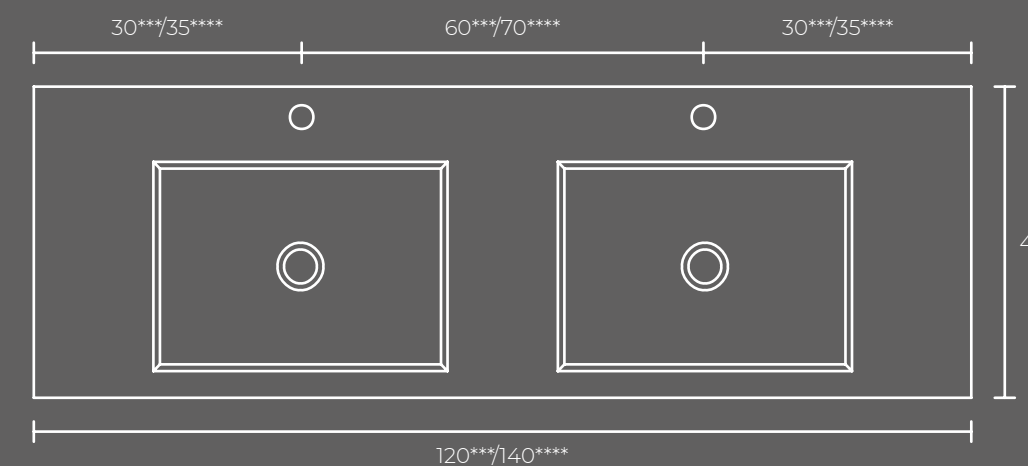

Profundidade de 46cm.
Opções com e sem Furo para Misturadora.
Opção de Toalheiro Indisponível.
Com ou sem Aba.

Medida		PVP	
		1,2cm de Altura	12cm de altura
*80x46	1 Pio Dir	360€	460€
**100x46	1 Pio Dir	375€	520€
***120x46	1 Pio Dir	420€	570€
****140x46	1 Pio Dir	550€	710€

Medida		PVP	
		1,2cm de Altura	12cm de altura
*80x46	1 Pio	270€	390€
**100x46	1 Pio	310€	450€
***120x46	1 Pio	350€	510€
****140x46	1 Pio	440€	620€

Medida		PVP	
		1,2cm de Altura	12cm de altura
***120x46	2 Pios	510€	680€
****140x46	2 Pios	600€	750€

Cuba Dupla

Medida		PVP	
		1,2cm de Altura	12cm de altura
*80x46	1 Pio Esq	360€	460€
**100x46	1 Pio Esq	375€	520€
***120x46	1 Pio Esq	420€	570€
****140x46	1 Pio Esq	550€	710€

Acabamento (Mate)

■ Branco

* Medidas correspondentes a lavatórios/bancadas de 80cm.
** Medidas correspondentes a lavatórios/bancadas de 100cm.
*** Medidas correspondentes a lavatórios/bancadas de 120cm.
**** Medidas correspondentes a lavatórios/bancadas de 140cm.

Para medidas de lavatórios/bancadas com medidas e cubas personalizadas ver intervalo de páginas 16 a 39.

Disponível para entrega imediata, salvo rutura de stock.
Opção de cor preta ou antracite acresce +20% ao PVP, com prazo de entrega de 5/6 Semanas.

Medidas apresentadas em centímetros. Acresce IVA à taxa legal em vigor.