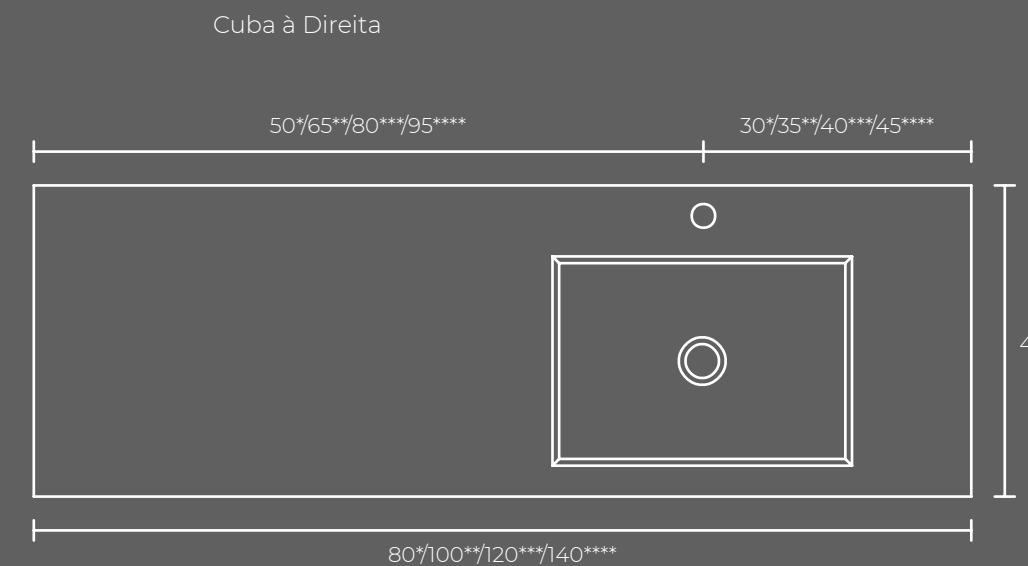

Cuba ao Centro

| Medida | | PVP | |
|------------|-------|-----------------|----------------|
| | | 1,2cm de Altura | 12cm de altura |
| *80x46 | 1 Pio | 270€ | 390€ |
| **100x46 | 1 Pio | 310€ | 450€ |
| ***120x46 | 1 Pio | 350€ | 510€ |
| ****140x46 | 1 Pio | 440€ | 620€ |