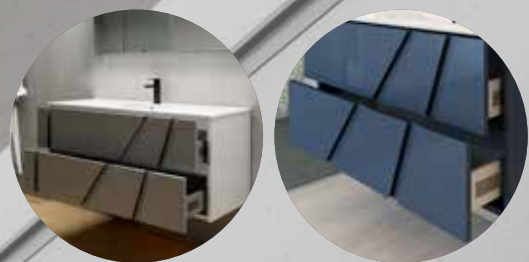

Medidas apresentadas em centímetros. Acresce IVA à taxa legal em vigor.

Frente em MDF.

Sistema Soft Close

| Móvel | PVP c/Lavatório Cerâmico | PVP c/Lavatório Misy | PVP c/Bancada Misy |
|-------------------------|--------------------------------|----------------------------|--------------------------|
| 60x50x45 1 Pio/ 2 Gav | 400€ | - | - |
| 80x50x45 1 Pio/ 2 Gav | 450€ | 640€ | 760€ |
| 100x50x45 1 Pio/ 2 Gav | 499€ | 714€ | 854€ |
| 120x50x45 1 Pio/ 2 Gav | 740€ | 925€ | 1085€ |
| 120x50x45 2 Pios/ 2 Gav | 790€ | 1110€ | 1280€ |