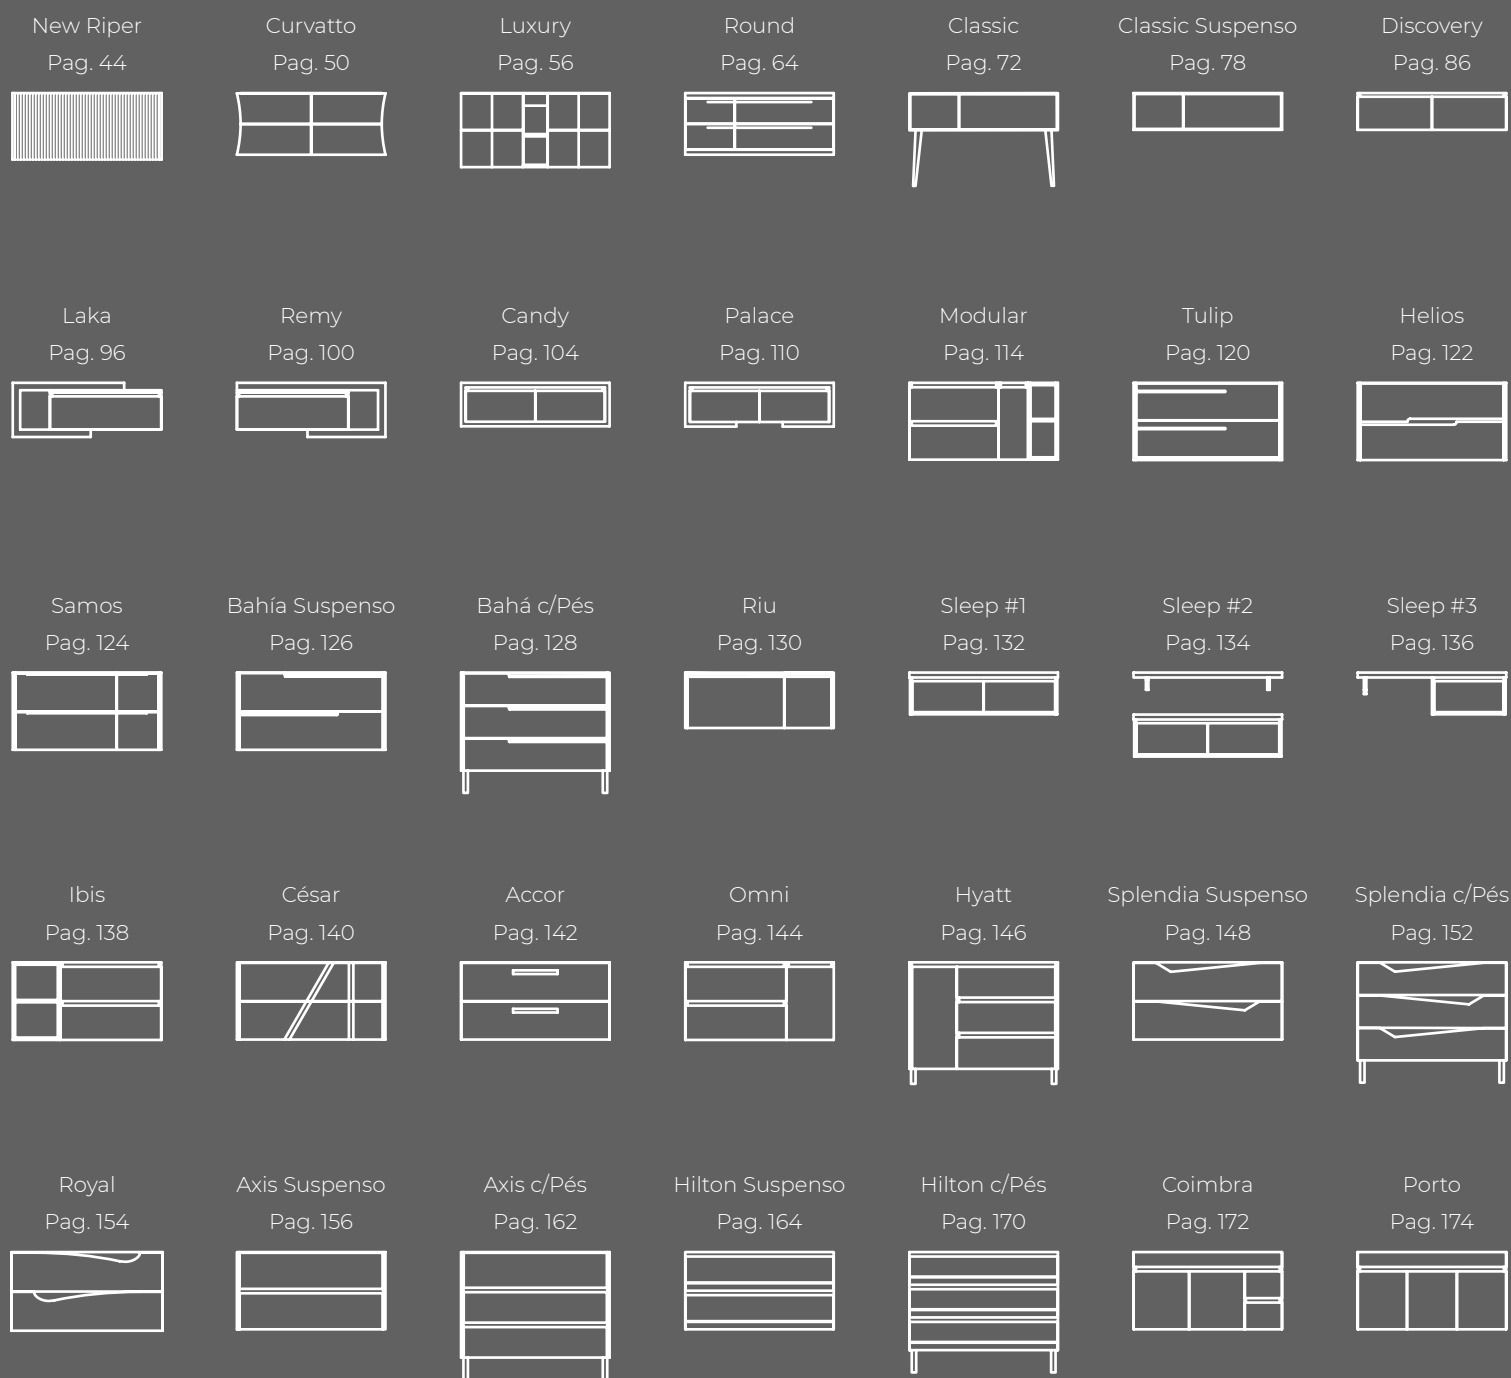

MOBILIÁRIO
PARA
CASA DE
BANHO

MOOV LUX

*“O segredo da criatividade é saber
como esconder as fontes”*

— Albert Einstein.

MOTIVAÇÃO
ORGANIZAÇÃO
ORGULHO
VITÓRIA
LIBERDADE
UNIÃO
LUXO

Carga Mineral

Móveis

Colunas Auxiliares