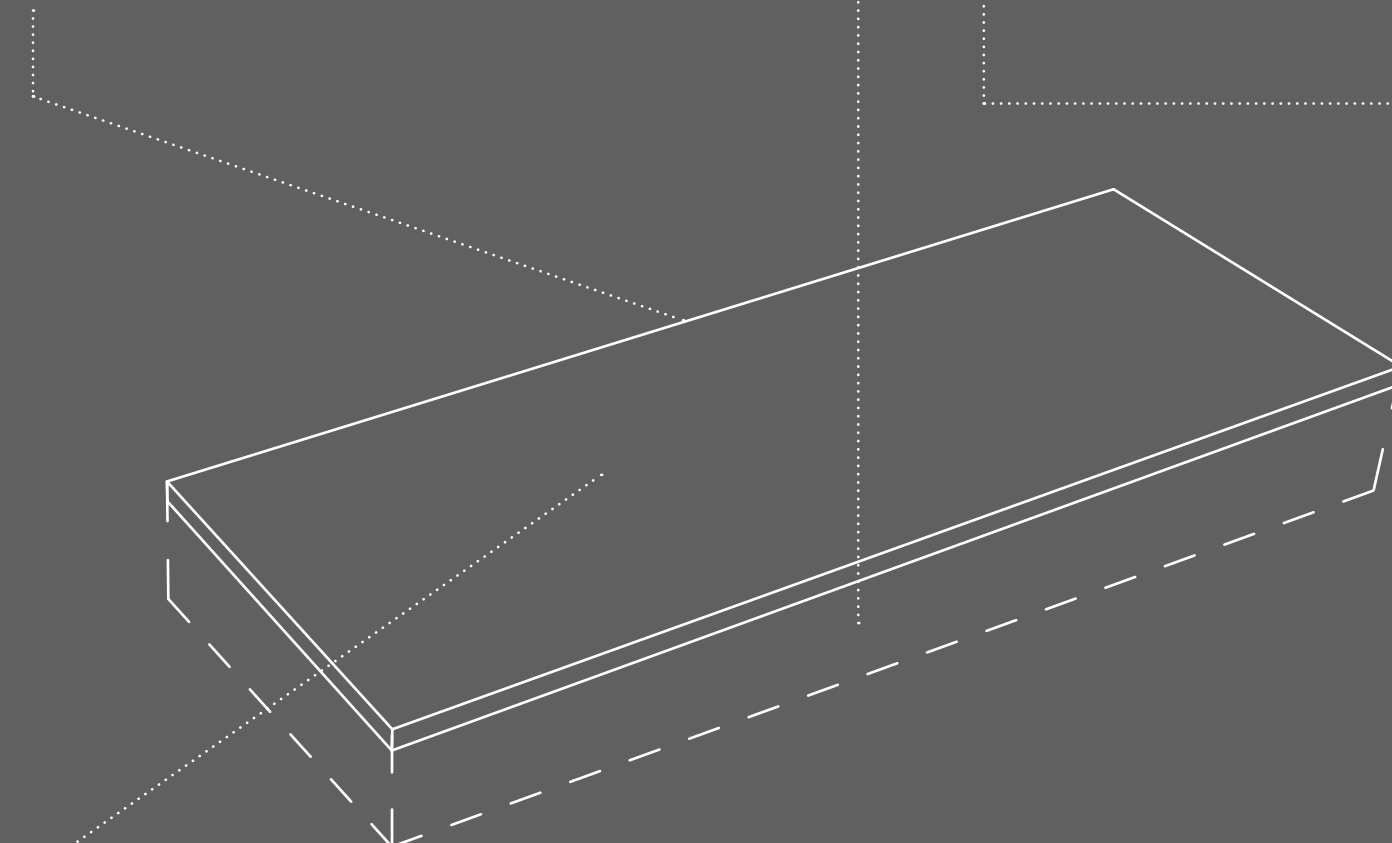

1

Medida

Indique a medida desejada.

Comprimento
Min. 60 cm

Altura
Min. 2 cm
Max. 15 cm

Profundidade
Min. 36 cm
Max. 50 cm

Medida	PVP Tampo	PVP Bancada/ Prateleira
60	180€	355€
70	220€	380€
80	240€	410€
90	280€	440€
100	300€	470€
110	340€	490€
120	360€	520€
130	400€	545€
140	420€	565€
150	460€	590€
160	480€	630€
170	520€	660€
180	540€	725€
190	580€	770€
200	600€	810€
210	640€	850€
220	660€	890€
230	700€	930€
240	720€	970€
250	760€	995€

2

Abas

Indique caso pretenda bancada quais são as Abas que pretende.

2.1