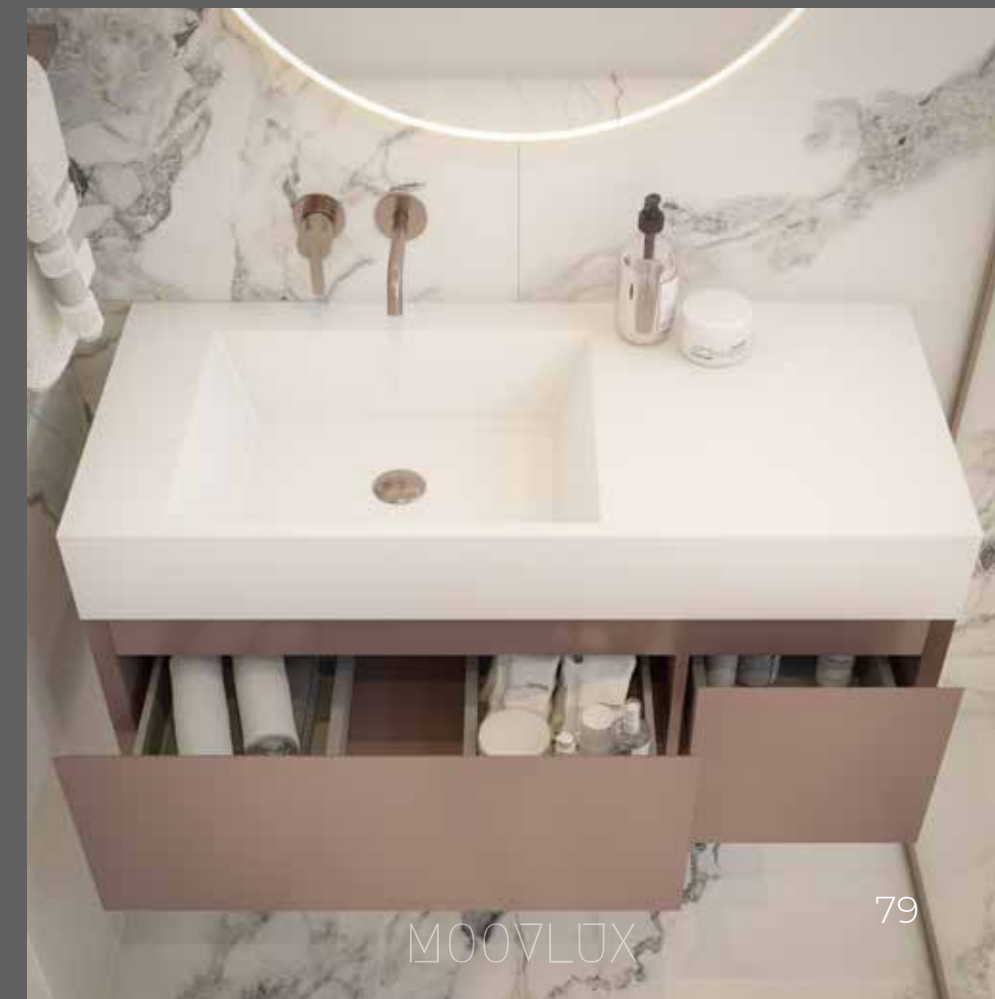

*Lavatórios/Bancadas Misy na cor preta e antracite acresce +20% ao PVP.

Medidas apresentadas em centímetros. Acresce IVA à taxa legal em vigor.

Classic

Classic Suspenso

Composição 1

PVP Total 1738€

- Classic Suspenso 100x30x46 c/1 Pio
- c/1 Gavetão c/1 Gaveta Cobre Mate
- c/Bancada Misy 100x12x46 c/1 Pio à Esquerda
- s/Furo de Torneira Branco Mate - 1345€
- Espelho LED Mercúrio, Ø80, 5500K - 310€
- Toalheiro de Parede Linz 50x8 Bronze - 83€

Classic Suspenso

Composição 2

PVP Total 1184€

- Classic Suspenso 120x30x46 c/1 Pio Esquerdo c/1 Gavetão c/1 Gaveta Preto Mate c/Lavatório de Encastrar Cerâmico 120x46 c/1 Pio Esquerdo Branco Brilho - 1030€
- Espelho 120x70 c/Moldura de 3cm Preto Mate - 110€
- Aplique LED Lara Cromado - 44€

Classic Suspenso

Composição 3

PVP Total 1400€

- Classic Suspenso c/Tampo 140x30x46 c/2 Pios c/2 Gavetas c/1 Cubo Camel Mate - 1150€
- 2 Lavatórios Washington Branco Brilho - 140€
- Espelho 120x70 c/Moldura de 3cm Camel Mate - 110€

Classic Suspenso

Composição 4

PVP Total 1740€

- Classic Suspenso c/Tampo 120x30x46 c/1 Pio à Direita c/1 Gaveta c/1 Cubo Branco Mate c/Frente Preto Mate - 830€
- Lavatório Bangkok Branco Brilho - 120€
- Espelho 120x70 c/Moldura de 3cm Preto Mate - 110€
- Coluna Classic Suspenso 30x130x35 Branco Mate Frente Preto Mate - 680€