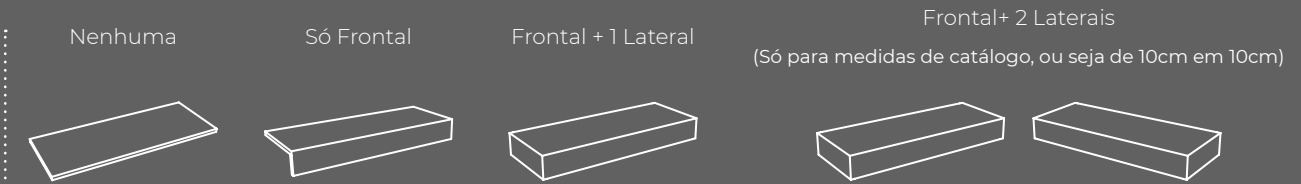

Abas

Indique caso pretenda bancada quais são as Abas que pretende.

2.1