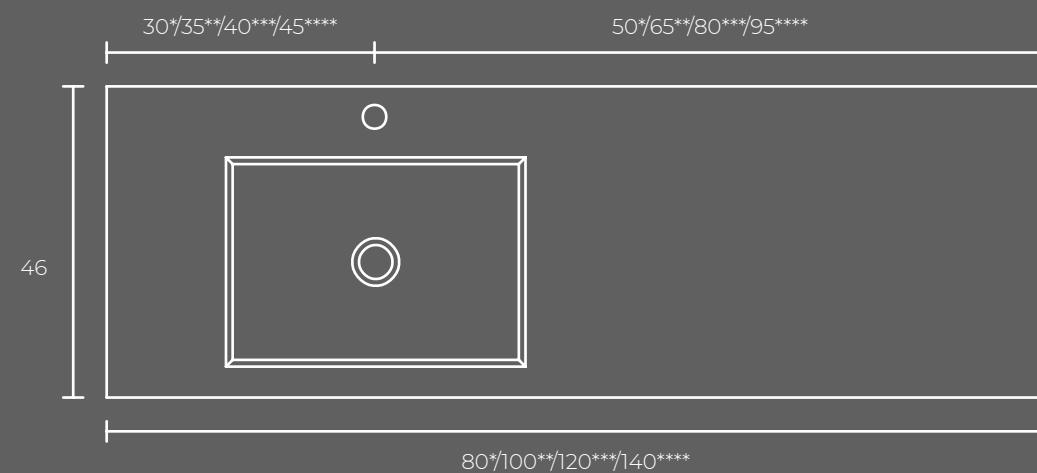

Cuba à Esquerda