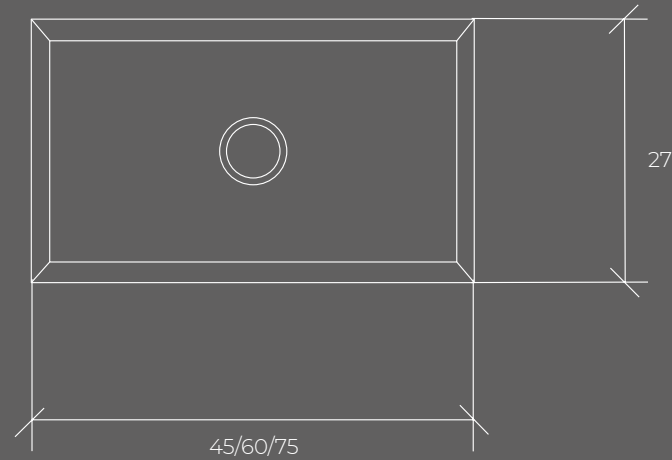

POSIÇÕES DA CUBA

Centro

Direita

Esquerda

Dupla

COMPRIMENTOS DISPONÍVEIS

45x27

60x27
+110€ ao PVP

75x27
+220€ ao PVP

OPÇÕES DE FURO DE TORNEIRA

s/Furo

c/1 Furo

c/2 Furos

PVP

Medida	c/1 Cuba		c/2 Cubas	
	Lavatório 1,2	Bancada de 2 a 15cm	Lavatório 1,2	Bancada de 2 a 15cm
60	350€	555€	-	-
70	370€	575€	-	-
80	385€	630€	-	-
90	440€	650€	-	-
100	455€	670€	-	-
110	470€	715€	-	-
120	490€	735€	640€	915€
130	560€	825€	740€	1005€
140	580€	845€	760€	1025€
150	595€	905€	775€	1085€
160	615€	925€	795€	1105€
170	690€	1000€	870€	1180€
180	710€	1020€	890€	1200€
190	725€	1040€	905€	1220€
200	745€	1105€	925€	1285€
210	760€	1130€	940€	1310€
220	780€	1150€	960€	1330€
230	800€	1170€	980€	1350€
240	820€	1195€	1000€	1375€
250	840€	1220€	1020€	1400€

Observações Técnicas:

-Altura da Cuba 11cm.

-Profundidade mínima sem furo de misturadora, 38cm
-Profundidade mínima com furo de misturadora, 42cm

45x27

-1 Cuba de 45cm, disponível para lavatórios e bancadas de comprimento igual ou superior a 60cm
-2 Cubas de 45cm, disponível para lavatórios e bancadas de comprimento igual ou superior a 120cm

60x27
+110€ ao PVP
(Por Cuba)

-1 Cuba de 60cm, disponível para lavatórios e bancadas com comprimento igual ou superior a 70cm.
-2 Cubas de 60cm, disponível para lavatórios e bancadas com comprimento igual ou superior a 140cm.

75x27
+220€ ao PVP
(Por Cuba)

-1 Cuba de 75cm, disponível para lavatórios e bancadas com comprimento igual ou superior a 100cm.
-2 Cubas de 75cm, disponível para lavatórios e bancadas com comprimento igual ou superior a 200cm.

-Bancadas c/3 Abas apenas disponíveis para medidas de tabela.

-Medidas Superiores a 250cm Sob Orçamento e sujeitas a confirmação por parte da Moovlux.

-Sistemas de Fixação à parede incluídos.

-Cada Toalheiro Acresce 45€ ao PVP

-Prazo de entrega de 4/5 semanas.

Acabamentos
(Brilho ou Mate)

Branco

Preto (+20% ao PVP) | Prazo de entrega de 5/6 Semanas

Antracite (+20% ao PVP) | Prazo de entrega de 5/6 Semanas