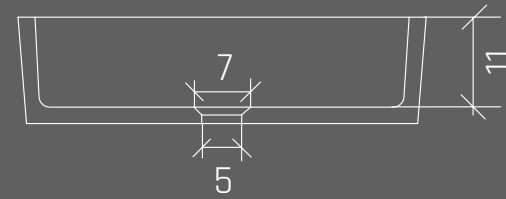

POSIÇÕES DA CUBA

Centro

Direita

Esquerda

Dupla

COMPRIMENTOS DISPONÍVEIS

45x27

60x27
+110€ ao PVP

75x27
+220€ ao PVP

OPÇÕES DE FURO DE TORNEIRA

s/Furo

c/1 Furo

c/2 Furos

PVP

Medida	c/1 Cuba		c/2 Cubas	
	Lavatório 1,2	Bancada de 2 a 15cm	Lavatório 1,2	Bancada de 2 a 15cm
60	350€	555€	-	-
70	370€	575€	-	-
80	385€	630€	-	-
90	440€	650€	-	-
100	455€	670€	-	-
110	470€	715€	-	-
120	490€	735€	640€	915€
130	560€	825€	740€	1005€
140	580€	845€	760€	1025€
150	595€	905€	775€	1085€
160	615€	925€	795€	1105€
170	690€	1000€	870€	1180€
180	710€	1020€	890€	1200€
190	725€	1040€	905€	1220€
200	745€	1105€	925€	1285€
210	760€	1130€	940€	1310€
220	780€	1150€	960€	1330€
230	800€	1170€	980€	1350€
240	820€	1195€	1000€	1375€
250	840€	1220€	1020€	1400€

Observações Técnicas:

-Altura da Cuba 11cm.

-Profundidade mínima sem furo de misturadora, 38cm
-Profundidade mínima com furo de misturadora, 42cm

45x27

-1 Cuba de 45cm, disponível para lavatórios e bancadas de comprimento igual ou superior a 60cm
-2 Cubas de 45cm, disponível para lavatórios e bancadas de comprimento igual ou superior a 120cm

60x27
+110€ ao PVP
(Por Cuba)

-1 Cuba de 60cm, disponível para lavatórios e bancadas com comprimento igual ou superior a 70cm.
-2 Cubas de 60cm, disponível para lavatórios e bancadas com comprimento igual ou superior a 140cm.

75x27
+220€ ao PVP
(Por Cuba)

-1 Cuba de 75cm, disponível para lavatórios e bancadas com comprimento igual ou superior a 100cm.
-2 Cubas de 75cm, disponível para lavatórios e bancadas com comprimento igual ou superior a 200cm.

-Bancadas c/3 Abas apenas disponíveis para medidas de tabela.

-Medidas Superiores a 250cm Sob Orçamento e sujeitas a confirmação por parte da Moovlux.

-Sistemas de Fixação à parede incluídos.

-Cada Toalheiro Acresce 45€ ao PVP

-Prazo de entrega de 4/5 semanas.

Acabamentos
(Brilho ou Mate)

Branco

Preto (+20% ao PVP) | Prazo de entrega de 5/6 Semanas

Antracite (+20% ao PVP) | Prazo de entrega de 5/6 Semanas