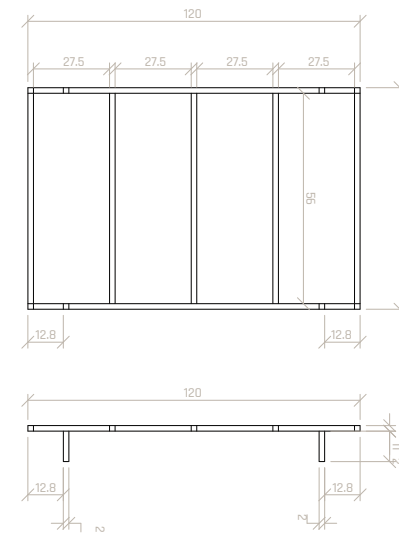

Riga
Toalheiro de Pé

Acabamento	PVP
35x95x20	
Branco Mate	288€
Preto Mate	288€
Cromado	288€
Bronze	322€
Ouro	322€