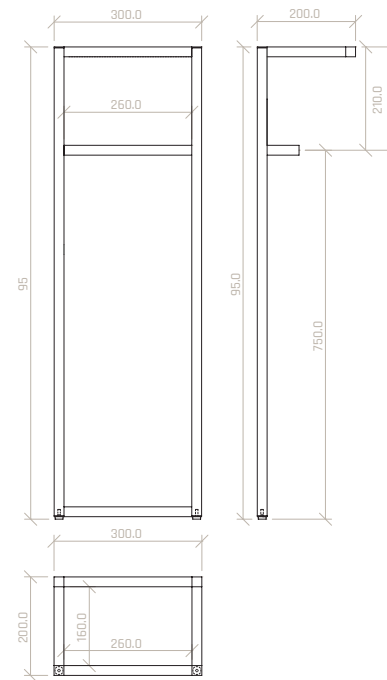

Riga
Toalheiro de Pé

Acabamento	PVP
35x95x20	
Branco Mate	288€
Preto Mate	288€
Cromado	288€
Bronze	322€
Ouro	322€