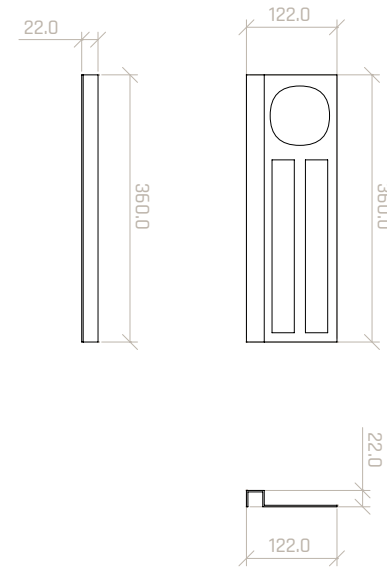

Sand
Toalheiro Lateral + Suporte Secador

Acabamento	PVP
36	
Branco Mate	48€
Preto Mate	48€
Cromado	48€
Bronze	48€
Ouro	48€