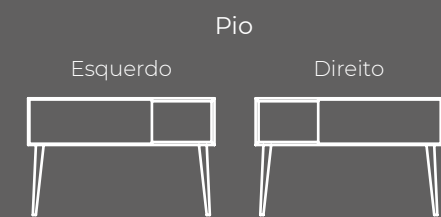

Móvel		PVP c/Tampo (Altura Total c/ Pés 75)	PVP c/Lavatório Cerâmico (Altura Total c/ Pés 80)	PVP c/Lavatório Misy* (Altura Total c/ Pés 80)	PVP c/Bancada Misy* (Altura Total c/ Pés 87)
c/2 Gavetas					
120x25x48	2 Pios (60+60)	1040€	1180€	1500€	1670€
140x25x48	2 Pios (70+70)	1200€	-	1760€	1910€

Construção em MDF.
Pés em Madeira.
Sistema Tic-Tac.
Construção em Meia Esquadria.

Sistema Soft Close