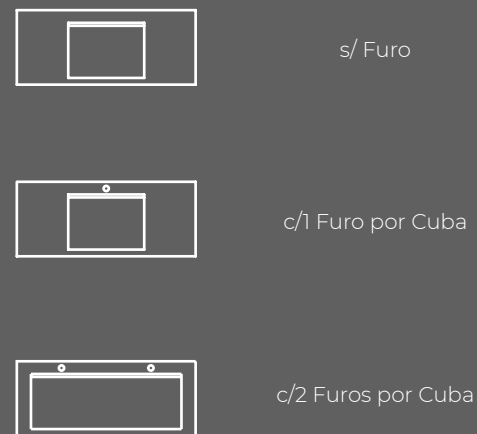

OPÇÕES DE FURO DE TORNEIRA

PVP

Medida	c/1 Cuba		c/2 Cubas	
	Lavatório 1,2	Bancada de 2 a 15cm	Lavatório 1,2	Bancada de 2 a 15cm
70	465€	740€	-	-
80	500€	780€	-	-
90	580€	860€	-	-
100	620€	900€	-	-
110	660€	950€	-	-
120	700€	1005€	-	-
130	730€	1110€	1150€	1530€
140	765€	1160€	1185€	1580€
150	800€	1220€	1220€	1640€
160	840€	1270€	1260€	1690€
170	875€	1325€	1295€	1745€
180	910€	1375€	1330€	1795€
190	945€	1430€	1365€	1850€
200	980€	1530€	1400€	1950€
210	1020€	1590€	1440€	2010€
220	1055€	1640€	1475€	2060€
230	1090€	1700€	1510€	2120€
240	1125€	1750€	1545€	2170€
250	1160€	1800€	1580€	2220€

Observações Técnicas:

-Altura da Cuba 10cm.

-Profundidade mínima 46cm

45x27

-1 Cuba de 50cm, disponível para lavatórios e bancadas com comprimento igual ou superior a 70cm.
-2 Cubas de 50cm, disponível para lavatórios e bancadas com comprimento igual ou superior a 130cm.

60x27
+110€ ao PVP
(Por Cuba)

-1 Cuba de 80cm, disponível para lavatórios e bancadas com comprimento igual ou superior a 100cm.
-2 Cubas de 80cm, disponível para lavatórios e bancadas com comprimento igual ou superior a 190cm.

75x27
+220€ ao PVP
(Por Cuba)

-1 Cuba de 100cm, disponível para lavatórios e bancadas com comprimento igual ou superior a 120cm.
-2 Cubas de 100cm, disponível para lavatórios e bancadas com comprimento igual ou superior a 230cm.

-Bancadas c/3 Abas apenas disponíveis para medidas de tabela.

-Medidas Superiores a 250cm Sob Orçamento e sujeitas a confirmação por parte da Moovlux.

-Sistemas de Fixação à parede incluídos.

-Cada Toalheiro Acresce 45€ ao PVP

-Prazo de entrega de 4/5 semanas.

Acabamentos (Brilho ou Mate)

■ Branco

■ Preto (+20% ao PVP) | Prazo de entrega de 5/6 Semanas

■ Antracite (+20% ao PVP) | Prazo de entrega de 5/6 Semanas