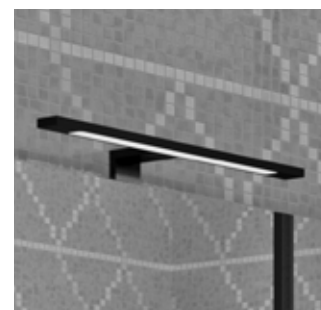

Alicia PVP
40cm 60€
Alumínio
7,2w de potência
Acabamento
Branco Mate Preto Mate
Cromado