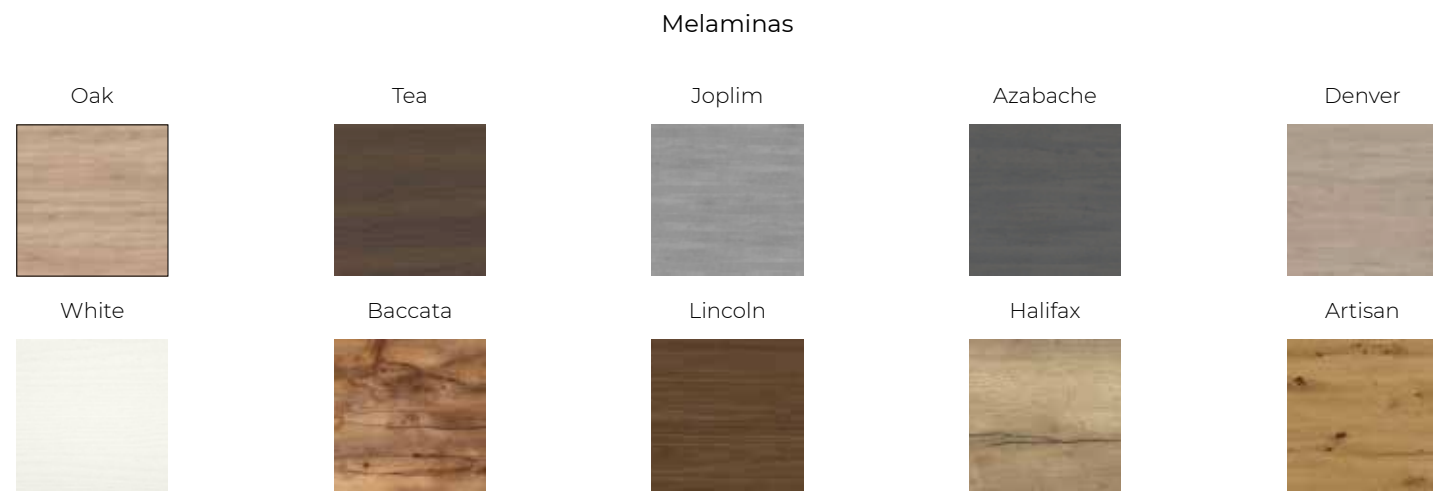

Acabamentos