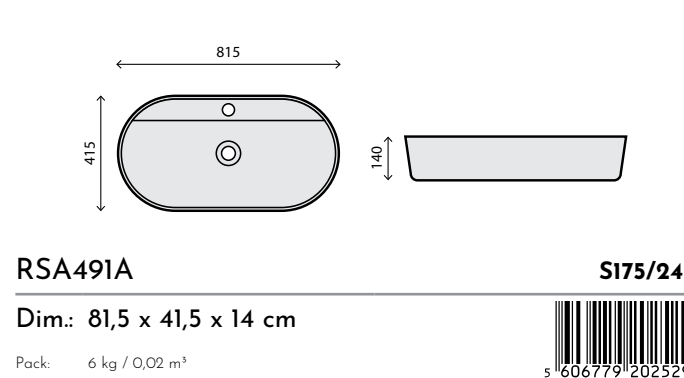

Break the Rules

CERÂMICA / CERAMICS / CÉRAMIQUE / KERAMIK / CERÁMICA