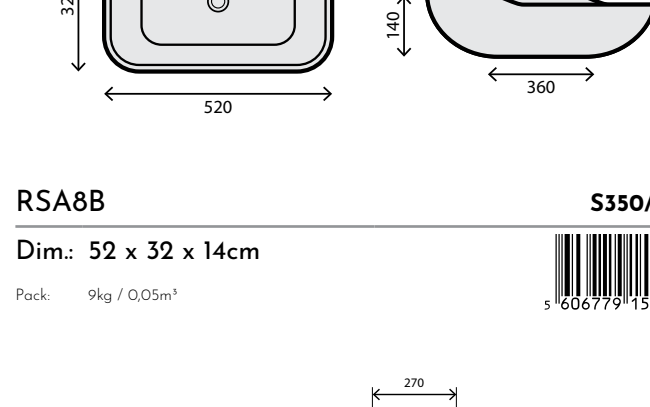

Break the Rules

PÓ DE PEDRA / ARTIFICIAL STONE / PIERRE ARTIFICIELLE / KÜNSTLICHER STEIN / POLVO DE PIEDRA