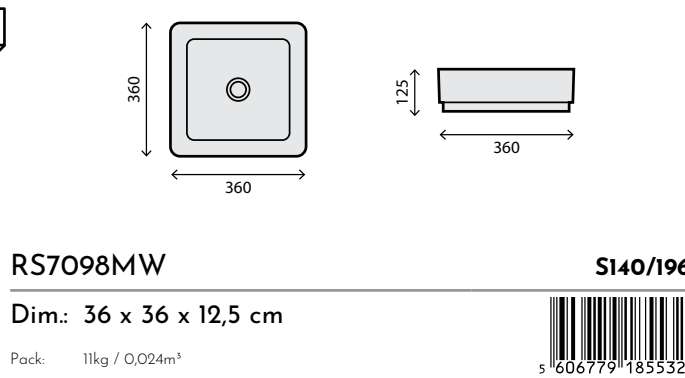

Break the Rules

CERÂMICA / CERAMICS / CÉRAMIQUE / KERAMIK / CERÁMICA