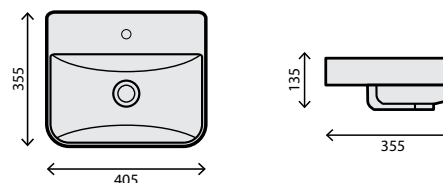

Dim.: 44,5 x 44,5 x 17,5 cm

Pack: 9kg / 0,04m<sup>3</sup>

**GLOSS**

**RS133** **S80/112**

Dim.: 54 x 34 x 17 cm

Pack: 8kg / 0,05m<sup>3</sup>

# Break the Rules

CERÂMICA / CERAMICS / CÉRAMIQUE / KERAMIK / CERÁMICA

**GLOSS**

**RS3050XB** **S90/126**

Dim.: 50 x 39 x 4,5cm

Pack: 13kg / 0,05m<sup>3</sup>

**GLOSS**

**RS9540** **S70/98**

Dim.: 40,5 x 35,5 x 13,5 cm

Pack: 8kg / 0,028m<sup>3</sup>

**GLOSS**

**RS9550** **S75/105**

Dim.: 50,5 x 35,5 x 13,5 cm

Pack: 9kg / 0,035m<sup>3</sup>

**GLOSS**

**RS9560** **S80/112**