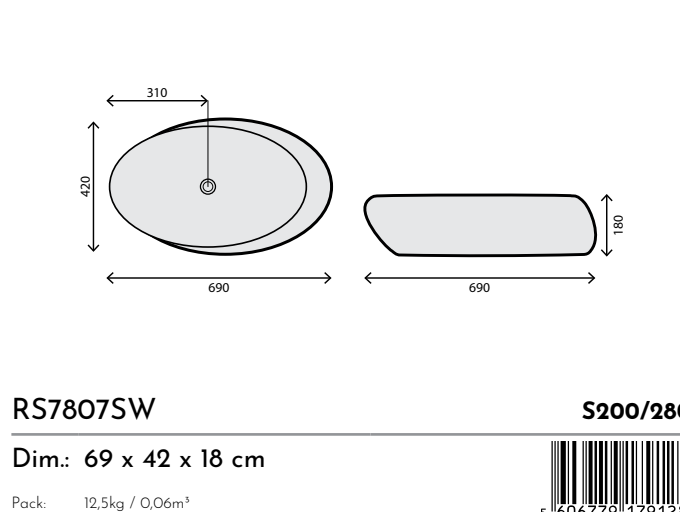

**RS102BLK** **S130/182**

Dim.: Ø 35,8 x 13,7 cm

Pack: 6kg / 0,02m³

**RS7151B** **S130/182**

Dim.: 51 x 36,5 x 14,5 cm

Pack: 8kg / 0,03m³

**RS609BLMT** **S150/210**

Dim.: 54,7 x 39,5 x 14 cm

# Break the Rules

CERÂMICA / CERAMICS / CÉRAMIQUE / KERAMIK / CERÁMICA

**RS308MTSIL** **S150/210**

Dim.: Ø 36 x 12,5 cm

Pack: 7,7 kg / 0,022 m³

# Break the Rules

CERÂMICA / CERAMICS / CÉRAMIQUE / KERAMIK / CERÁMICA

**RS428WSIL** **S150/210**

Dim.: Ø 41,5 x 13,5 cm

Pack: 7 kg / 0,029 m³

**RS108SSP** **S125/175**

Dim.: Ø 40,5 x 14,8 cm

Pack: 8kg / 0,028m³

**RS7807SW** **S200/280**

Dim.: 69 x 42 x 18 cm

Pack: 12,5kg / 0,06m³

**RS263S SILVER** **S125/175**

Dim.: 48 x 37 x 13 cm

Pack: 11 kg / 0,028m³

**RS103CLS** **S150/210**

Dim.: Ø 35,8 x 13,7 cm