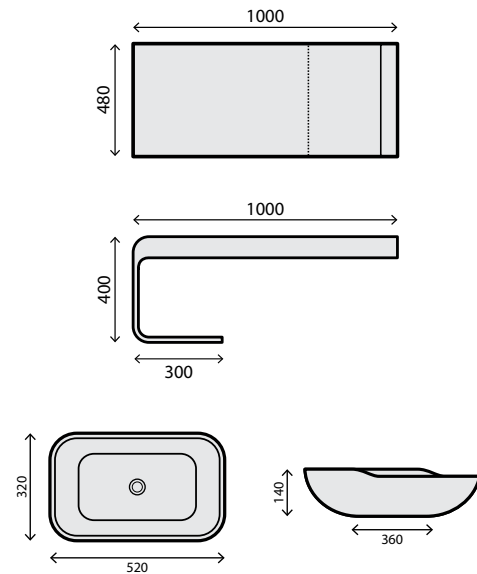

① **Lavatório Pousar** **S350/490**
Ref.: RSA8B
Pack: 9kg / 0,03m³