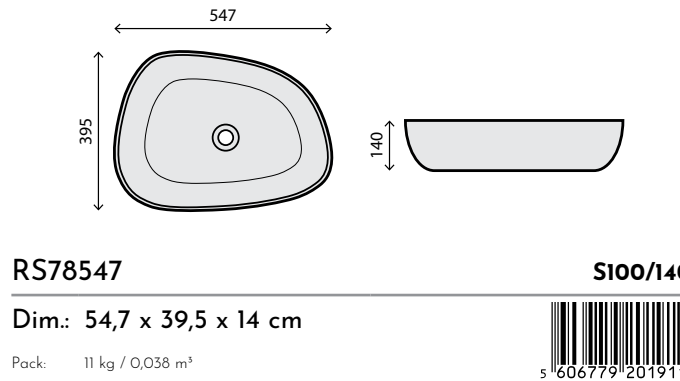

Break the Rules