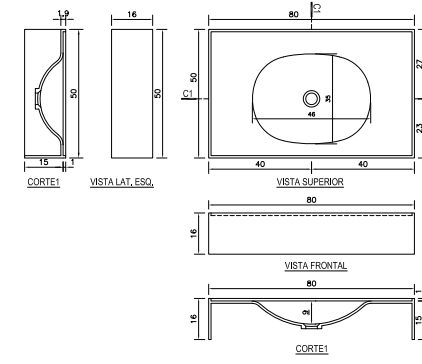

Savoy

80x50x16 cm **S1020/1428**

Ref.: RLSV805016BRM
Pack: 12,2 kg / 0,08 m³

140x50x16 cm **S1290/1806**

Ref.: RLSV1405016BRM
Pack: 18,8 kg / 0,13 m³

200x50x16 cm **S1565/2191**

Ref.: RLSV2005016BRM
Pack: 25,3 kg / 0,19 m³

100x50x16 cm **S1130/1582**

Ref.: RLSV1005016BRM
Pack: 14,4 kg / 0,10 m³

160x50x16 cm **S1370/1918**

Ref.: RLSV1605016BRM
Pack: 21 kg / 0,15 m³

220x50x16 cm **S1685/2359**

Ref.: RLSV2205016BRM
Pack: 27,5 kg / 0,20 m³

120x50x16 cm **S1245/1743**

Ref.: RLSV1205016BRM
Pack: 16,6 kg / 0,12 m³

180x50x16 cm **S1455/2037**

Ref.: RLSV1805016BRM
Pack: 24 kg / 0,17 m³

240x50x16 cm **S1790/2506**

Ref.: RLSV2405016BRM
Pack: 30 kg / 0,21 m³