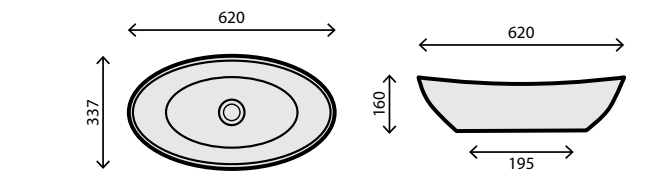

Break the Rules

PÓ DE PEDRA / ARTIFICIAL STONE / PIERRE ARTIFICIELLE / KÜNSTLICHER STEIN / POLVO DE PIEDRA