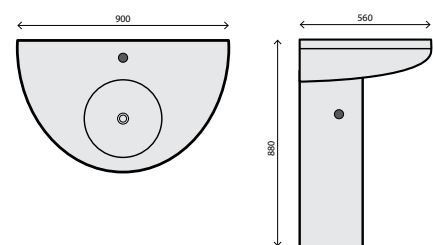

Break the Rules

CERÂMICA / CERAMICS / CÉRAMIQUE / KERAMIK / CERÁMICA

GLOSS

RS2060VE S70/98

Dim.: 60 x 46 x 13 cm
Pack: 12Kg / 0,061m³

RS2080VE S95/133

Dim.: 80 x 46 x 13 cm
Pack: 16kg / 0,08m³

RS20100VE S110/154

Dim.: 100 x 46 x 13 cm
Pack: 16kg / 0,08m³

GLOSS

LAOZSX01 S350/490

Dim.: 95 x 47 x 9,5 cm
Pack: 20kg / 0,8m³

GLOSS

RS1736 S125/175

Dim.: 62,5 x 49,5 x 35 cm
Pack: 22 kg / 0,13 m³

GLOSS

Toalheiros incluídos
RSO209 S150/210

Dim.: 90 x 56 x 88 cm
20kg / 0,3m³

Break the Rules

PEDRA / STONE / PIERRE / STEIN / PIEDRA

RUB4412WM - Pedra Natural S475/665

Dim.: 44 x 44 x 12 cm
Pack: 26kg / 0,07m³

RUB4412BM - Pedra Natural S475/665

Dim.: 44 x 44 x 12 cm
Pack: 26kg / 0,07m³

COS4242GL - Pedra Natural S475/665

Dim.: 42 x 42 x 9 cm
Pack: 12kg / 0,05m³

RLVPIWH - Pixel Vidro S425/595

Dim.: Ø 40 x 14,5 cm
Pack: 6Kg / 0,035m³