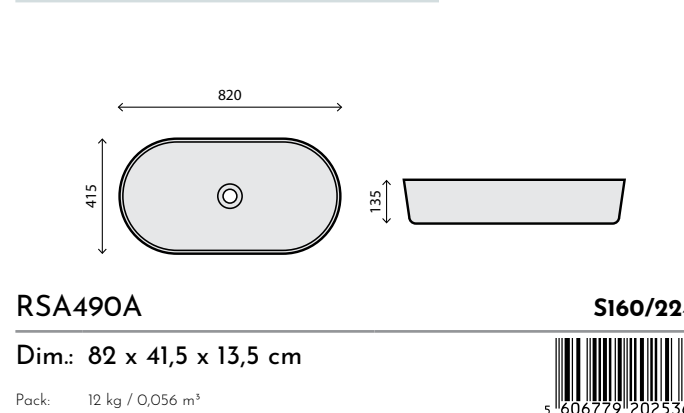

Dim.: 55 x 35 x 14 cm

Pack: 11,5kg / 0,039m³

**GLOSS**

**RS241ABKLIN** **S150/210**

Dim.: 49 x 35,5 x 13,5 cm

Pack: 8,5 kg / 0,031 m³

**GLOSS**

**RS7050HBKLIN** **S150/210**

Dim.: 49 x 38 x 13 cm

Pack: 11 kg / 0,028m³

**RS609ASBRPRT** **S150/210**

Dim.: 54,7 x 39,5 x 14 cm

Pack: 13 kg / 0,038 m³

# Break the Rules

CERÂMICA / CERAMICS / CÉRAMIQUE / KERAMIK / CERÁMICA

**RS605ASBR** **S135/189**

Dim.: 44,5 x 44,5 x 14,5 cm

Pack: 10 kg / 0,035 m<sup>3</sup>

5 606779 202772

**RS605** **S95/133**

Dim.: 44,5 x 44,5 x 14,5 cm

# Break the Rules

CERÂMICA / CERAMICS / CÉRAMIQUE / KERAMIK / CERÁMICA

**RSA490A** **S160/224**

Dim.: 82 x 41,5 x 13,5 cm

Pack: 12 kg / 0,056 m<sup>3</sup>

5 606779 202536

**RSA509** **S120/168**

Dim.: 60,5 x 37 x 12,5 cm