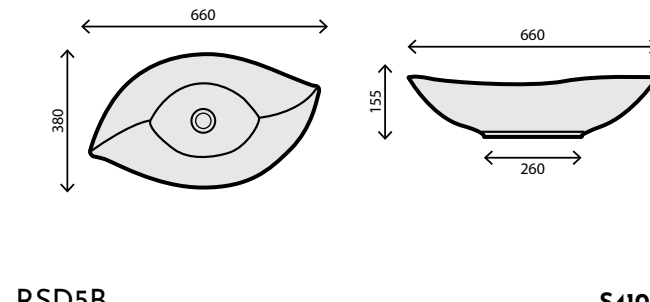

Break the Rules

PÓ DE PEDRA / ARTIFICIAL STONE / PIERRE ARTIFICIELLE / KÜNSTLICHER STEIN / POLVO DE PIEDRA