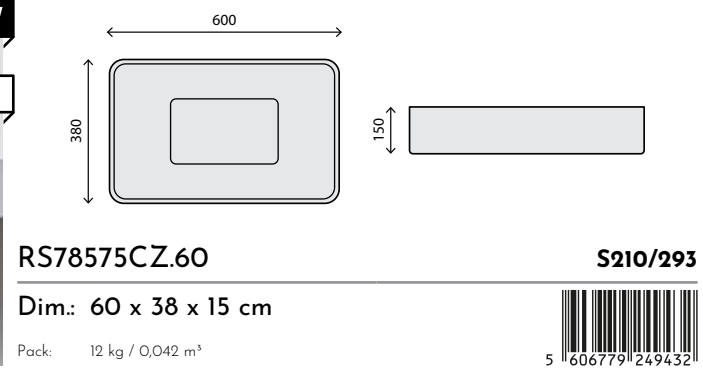

Break the Rules

CERÂMICA / CERAMICS / CÉRAMIQUE / KERAMIK / CERÁMICA