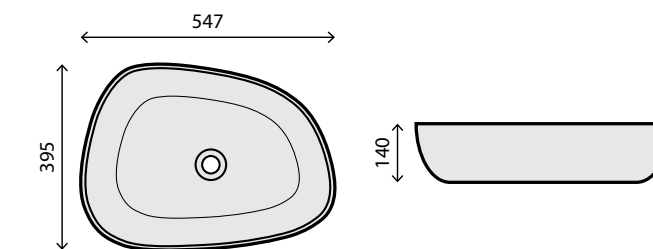

# Break the Rules

CERÂMICA / CERAMICS / CÉRAMIQUE / KERAMIK / CERÁMICA

**GLOSS**

**RS78104BW** **S150/210**

Dim.: 50,5 x 40,5 x 14 cm

Pack: 8 kg / 0,036 m³

**GLOSS**

**RS5852BW** **S150/210**

Dim.: 55 x 35 x 14 cm

Pack: 11,5kg / 0,039m³

**GLOSS**

**RS241ABKLIN** **S150/210**

Dim.: 49 x 35,5 x 13,5 cm

Pack: 8,5 kg / 0,031 m³

**GLOSS**

**RS7050HBKLIN** **S150/210**

Dim.: 49 x 38 x 13 cm

Pack: 11 kg / 0,028m³

**RS609ASBRPRT** **S150/210**

Dim.: 54,7 x 39,5 x 14 cm

Pack: 13 kg / 0,038 m³