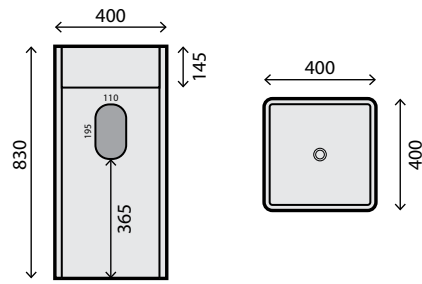

Break the Rules

PÓ DE PEDRA / ARTIFICIAL STONE / PIERRE ARTIFICIELLE / KÜNSTLICHER STEIN / POLVO DE PIEDRA