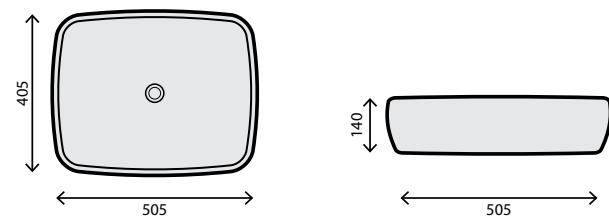

**RS102BLK** **S130/182**

Dim.: Ø 35,8 x 13,7 cm

Pack: 6kg / 0,02m³

**RS7151B** **S130/182**

Dim.: 51 x 36,5 x 14,5 cm

Pack: 8kg / 0,03m³

**RS609BLMT** **S150/210**

Dim.: 54,7 x 39,5 x 14 cm

# Break the Rules

CERÂMICA / CERAMICS / CÉRAMIQUE / KERAMIK / CERÁMICA

**GLOSS**

**RS78104BW** **S150/210**

Dim.: 50,5 x 40,5 x 14 cm

Pack: 8 kg / 0,036 m³

**GLOSS**

**RS5852BW** **S150/210**

Dim.: 55 x 35 x 14 cm

Pack: 11,5kg / 0,039m³

**GLOSS**

**RS241ABKLIN** **S150/210**

Dim.: 49 x 35,5 x 13,5 cm

Pack: 8,5 kg / 0,031 m³

**GLOSS**

**RS7050HBKLIN** **S150/210**