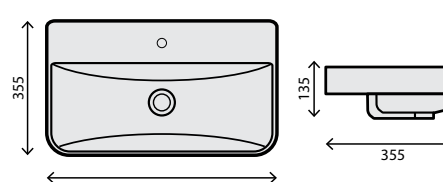

Dim.: 44,5 x 44,5 x 17,5 cm

Pack: 9kg / 0,04m<sup>3</sup>

**GLOSS**

**RS133** **S80/112**

Dim.: 54 x 34 x 17 cm

Pack: 8kg / 0,05m<sup>3</sup>

Dim.: 40,5 x 35,5 x 13,5 cm

Pack: 8kg / 0,028m<sup>3</sup>

**GLOSS**

**RS9550** **S75/105**

Dim.: 50,5 x 35,5 x 13,5 cm

Pack: 9kg / 0,035m<sup>3</sup>

**GLOSS**

**RS9560** **S80/112**

Dim.: 60,5 x 35,5 x 13,5 cm

Pack: 10kg / 0,041m<sup>3</sup>