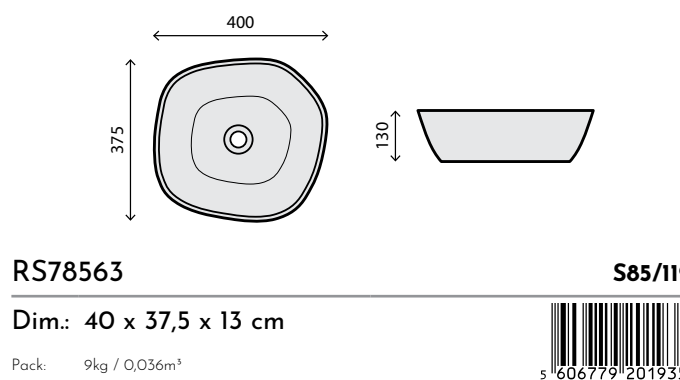

Break the Rules