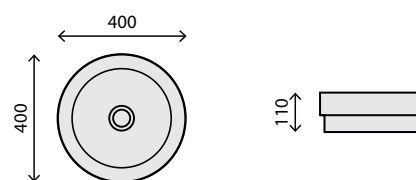

# Break the Rules

**GLOSS**

**RS526** **S110/154**  
 Dim.: 56 x 35,5 x 12 cm  
 Pack: 17 kg / 0,03 m<sup>3</sup>

**GLOSS**

**RS534** **S80/112**  
 Dim.: 38 x 38 x 14 cm  
 Pack: 8,8 kg / 0,026 m<sup>3</sup>

**GLOSS**

**RSA460** **S80/112**  
 Dim.: Ø 40 x 14,5 cm  
 Pack: 8,5 kg / 0,036 m<sup>3</sup>

**GLOSS**

**RS78548** **S90/126**  
 Dim.: Ø 41 x 12 cm  
 Pack: 9 kg / 0,026 m<sup>3</sup>

**GLOSS**

**RS549** **S75/105**  
 Dim.: 40 x 40 x 11 cm  
 Pack: 9kg / 0,023m<sup>3</sup>

# Break the Rules

**GLOSS**

**RS0144E408X** **S120/168**  
 Dim.: 60 x 38 x 10 cm  
 Pack: 11kg / 0,044m³

**GLOSS**

**RS7072** **S100/140**  
 Dim.: 46 x 33 x 16 cm  
 Pack: 13,2kg / 0,03m³

**GLOSS**

**RSA623** **S145/203**  
 Dim.: 60,5 x 37,5 x 14,5 cm  
 Pack: 13 kg / 0,041 m³