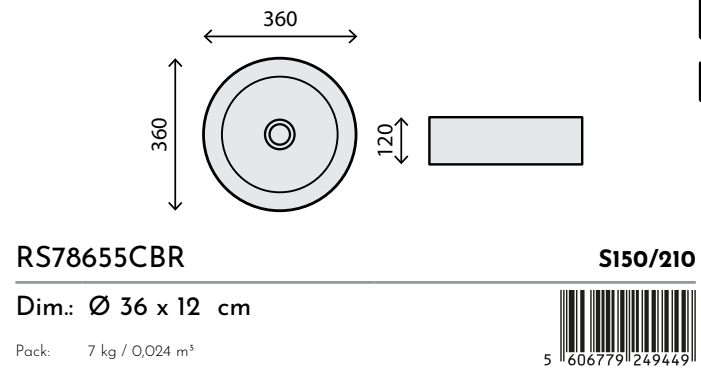

Break the Rules

CERÂMICA / CERAMICS / CÉRAMIQUE / KERAMIK / CERÁMICA