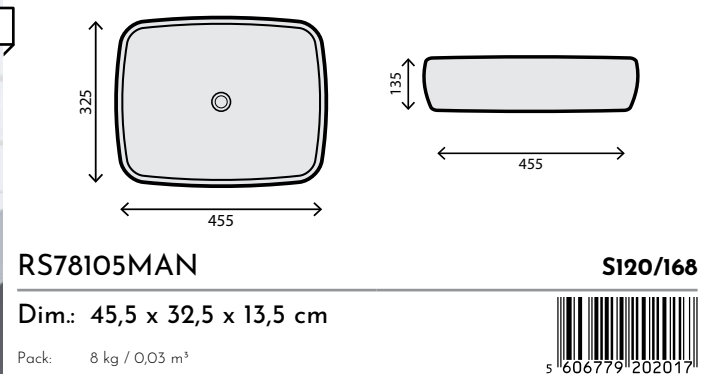

Break the Rules

CERÂMICA / CERAMICS / CÉRAMIQUE / KERAMIK / CERÁMICA