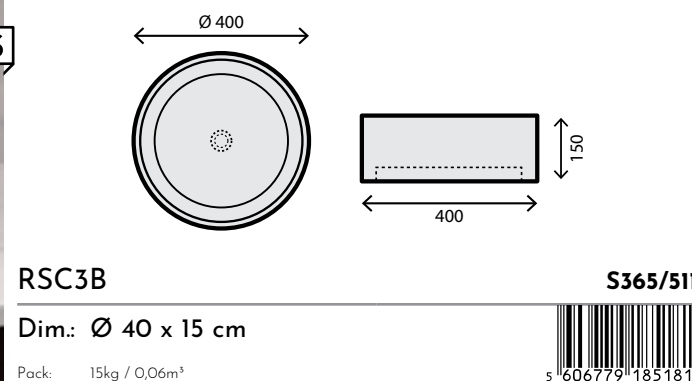

Break the Rules

PÓ DE PEDRA / ARTIFICIAL STONE / PIERRE ARTIFICIELLE / KÜNSTLICHER STEIN / POLVO DE PIEDRA