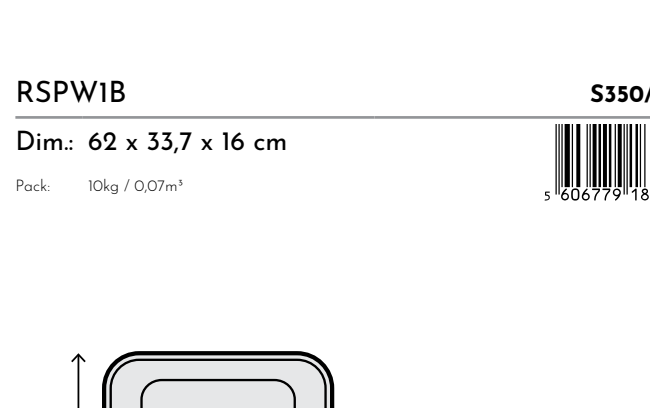

Break the Rules

PÓ DE PEDRA / ARTIFICIAL STONE / PIERRE ARTIFICIELLE / KÜNSTLICHER STEIN / POLVO DE PIEDRA