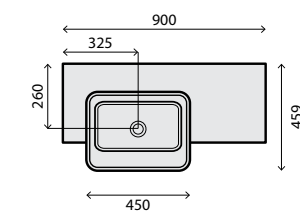

Lavatório c/ bancada **S750/1050**

Ref.: RSPW44B

Pack: 30kg / 0,2m³