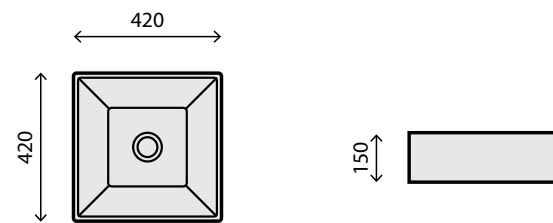

**RS102BLK** **S130/182**

Dim.: Ø 35,8 x 13,7 cm

Pack: 6kg / 0,02m³

**RS7151B** **S130/182**

Dim.: 51 x 36,5 x 14,5 cm

Pack: 8kg / 0,03m³

**RS609BLMT** **S150/210**

Dim.: 54,7 x 39,5 x 14 cm

# Break the Rules

**MATE**

**RS78125MW** **S180/252**  
 Dim.: 63,5 x 41 x 13,5 cm  
 Pack: 8kg / 0,043m<sup>3</sup>

**GLOSS**

**RS78351** **S120/168**  
 Dim.: 56,5 x 37,5 x 12,5 cm  
 Pack: 7kg / 0,038m<sup>3</sup>

**GLOSS**

**RS78172** **S80/112**  
 Dim.: 48 x 41 x 12 cm  
 Pack: 8kg / 0,03m<sup>3</sup>

**GLOSS**

**RS287** **S65/91**  
 Dim.: 42 x 42 x 15 cm  
 Pack: 8kg / 0,033m<sup>3</sup>

**GLOSS**

**RS78179** **S85/119**  
 Dim.: 49 x 37 x 13 cm  
 Pack: 12kg / 0,041m<sup>3</sup>