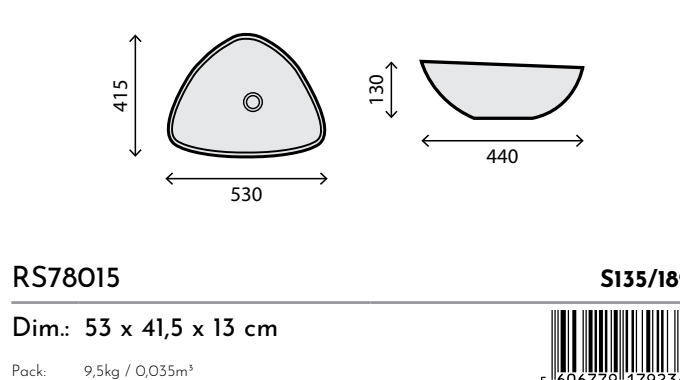

Break the Rules