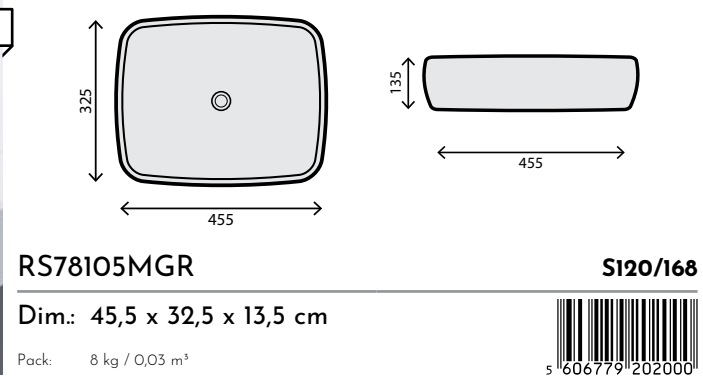

Break the Rules

CERÂMICA / CERAMICS / CÉRAMIQUE / KERAMIK / CERÁMICA