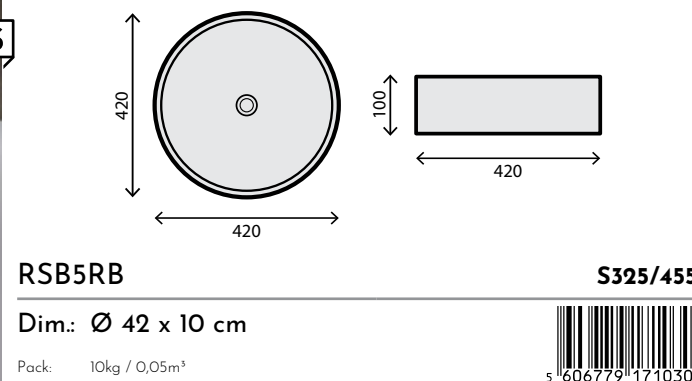

Break the Rules

PÓ DE PEDRA / ARTIFICIAL STONE / PIERRE ARTIFICIELLE / KÜNSTLICHER STEIN / POLVO DE PIEDRA