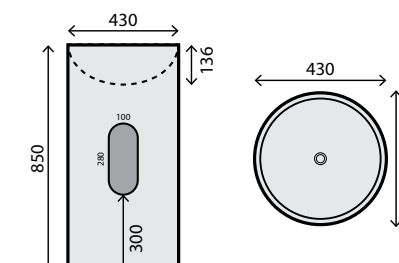

# Break the Rules

PÓ DE PEDRA / ARTIFICIAL STONE / PIERRE ARTIFICIELLE / KÜNSTLICHER STEIN / POLVO DE PIEDRA

**Lavatório** **S1050/1470**  
 Ref.: RSPW58  
 Pack: 45kg / 0,3m³

**Lavatório** **S1020/1428**  
 Ref.: RSV22  
 Pack: 32kg / 0,35m³