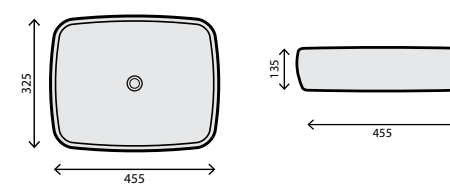

**GLOSS**

**RSA460** **S80/112**  
 Dim.: Ø 40 x 14,5 cm  
 Pack: 8,5 kg / 0,036 m<sup>3</sup>

**GLOSS**

**RS78548** **S90/126**  
 Dim.: Ø 41 x 12 cm  
 Pack: 9 kg / 0,026 m<sup>3</sup>

**GLOSS**

**RS549** **S75/105**  
 Dim.: 40 x 40 x 11 cm  
 Pack: 9kg / 0,023m<sup>3</sup>

# Break the Rules

**GLOSS**

**RS0144E408X** **S120/168**  
 Dim.: 60 x 38 x 10 cm  
 Pack: 11kg / 0,044m³

**GLOSS**

**RS7072** **S100/140**  
 Dim.: 46 x 33 x 16 cm  
 Pack: 13,2kg / 0,03m³

**GLOSS**

**RSA623** **S145/203**  
 Dim.: 60,5 x 37,5 x 14,5 cm  
 Pack: 13 kg / 0,041 m³

**GLOSS**

**RS78536** **S100/140**  
 Dim.: 61 x 37,5 x 12 cm  
 Pack: 13 kg / 0,035 m³

**GLOSS**

**RS78535** **S90/126**  
 Dim.: 51 x 37,8 x 11,5 cm  
 Pack: 11 kg / 0,028 m³

# Break the Rules

**MATE**

**RS78105MW** **S120/168**  
 Dim.: 45,5 x 32,5 x 13,5 cm  
 Pack: 8 kg / 0,026 m³

**GLOSS**

**RS78105** **S70/98**  
 Dim.: 45,5 x 32,5 x 13,5 cm  
 Pack: 8kg / 0,025m³

**GLOSS**