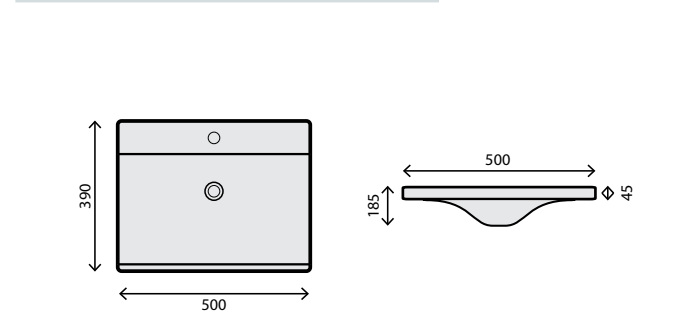

Break the Rules

CERÂMICA / CERAMICS / CÉRAMIQUE / KERAMIK / CERÁMICA

GLOSS