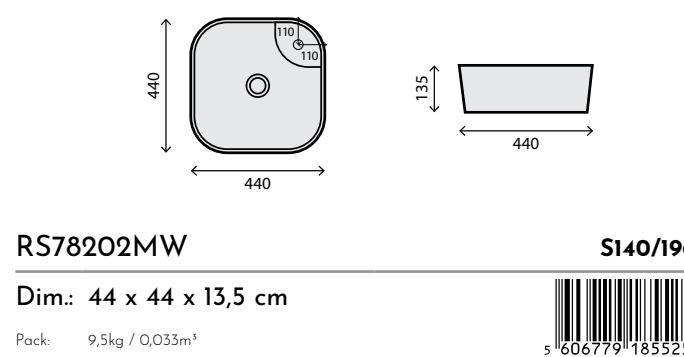

Break the Rules

CERÂMICA / CERAMICS / CÉRAMIQUE / KERAMIK / CERÁMICA