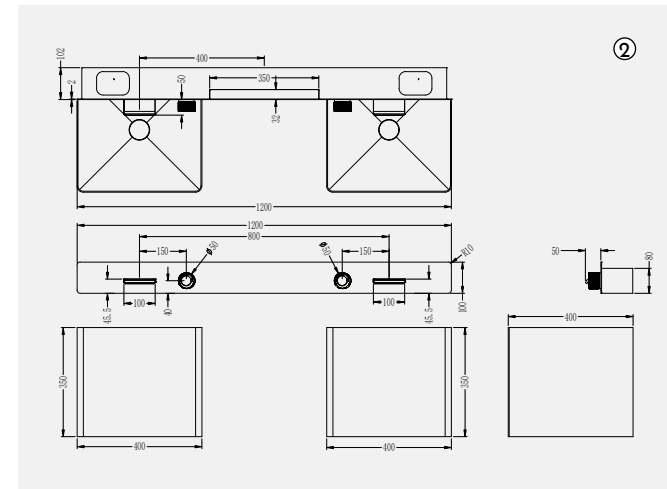

+ NEW

Inox / Stainless Steel

① **LAVATÓRIO Gun Metal 40x40x35cm** **S470/658**

Ref.: **RLPG1012**

Pack: 9 kg / 0,11 m³

② **MONOCOMANDO Duplo Gun Metal** **S700/980**

Ref.: **RDLY0565**

Pack: 9 kg / 0,06 m³

③ **MONOCOMANDO Gun Metal** **S470/658**

Ref.: **RDLY0564**

Pack: 9 kg / 0,04 m³