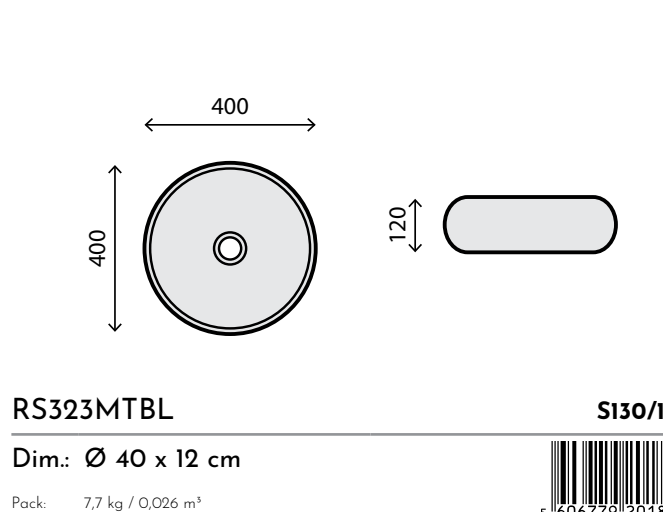

# Break the Rules

CERÂMICA / CERAMICS / CÉRAMIQUE / KERAMIK / CERÁMICA

**RS78345BLK** **S150/210**

Dim.: 50,5 x 38 x 15,5 cm

Pack: 6kg / 0,037m³

**RS78344BLK** **S140/196**

Dim.: 40 x 40 x 16 cm

Pack: 6kg / 0,032m³

**RS102BLK** **S130/182**

Dim.: Ø 35,8 x 13,7 cm

Pack: 6kg / 0,02m³

**RS7151B** **S130/182**

Dim.: 51 x 36,5 x 14,5 cm

Pack: 8kg / 0,03m³

**RS609BLMT** **S150/210**

Dim.: 54,7 x 39,5 x 14 cm

Pack: 13 kg / 0,038 m³

**RS323MTBL** **S130/182**

Dim.: Ø 40 x 12 cm

Pack: 7,7 kg / 0,026 m³

**RS239MTBLSIL** **S175/245**

Dim.: 56,5 x 36,5 x 14,5 cm

Pack: 7 kg / 0,035 m³

**RS78105MBL** **S140/196**

Dim.: 45,5 x 32,5 x 13,5 cm

Pack: 8 kg / 0,03 m³