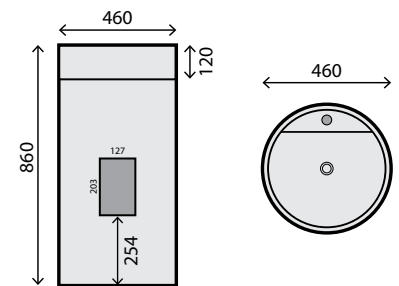

Break the Rules

PÓ DE PEDRA / ARTIFICIAL STONE / PIERRE ARTIFICIELLE / KÜNSTLICHER STEIN / POLVO DE PIEDRA

Lavatório **S1050/1470**
Ref.: RSPW58
Pack: 45kg / 0,3m³