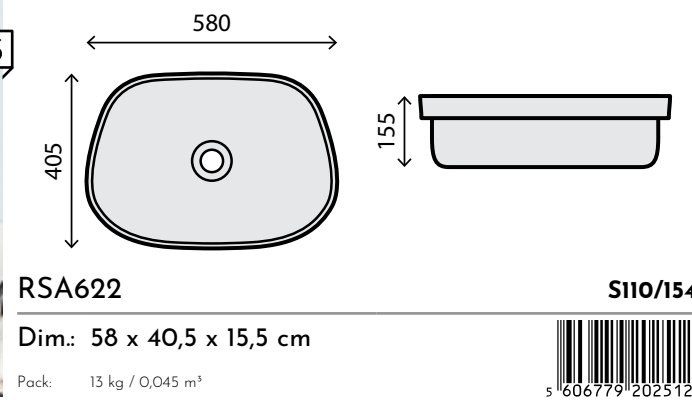

Break the Rules