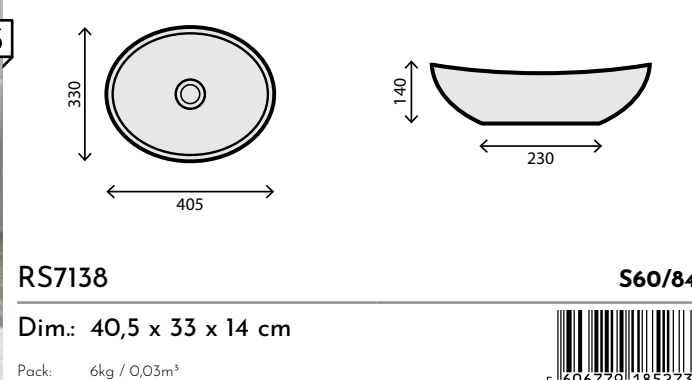

Break the Rules