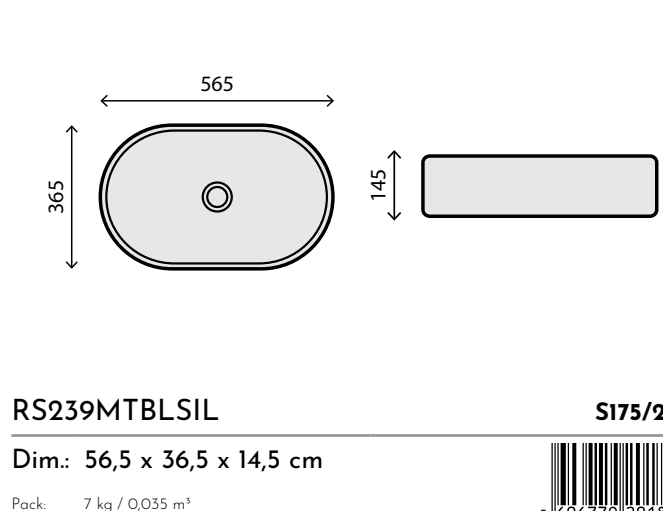

# Break the Rules

CERÂMICA / CERAMICS / CÉRAMIQUE / KERAMIK / CERÁMICA

**RS78345BLK** **S150/210**

Dim.: 50,5 x 38 x 15,5 cm

Pack: 6kg / 0,037m³

**RS78344BLK** **S140/196**

Dim.: 40 x 40 x 16 cm

Pack: 6kg / 0,032m³

**RS102BLK** **S130/182**

Dim.: Ø 35,8 x 13,7 cm

Pack: 6kg / 0,02m³

**RS7151B** **S130/182**

Dim.: 51 x 36,5 x 14,5 cm

Pack: 8kg / 0,03m³

**RS609BLMT** **S150/210**

Dim.: 54,7 x 39,5 x 14 cm

Pack: 13 kg / 0,038 m³

**RS323MTBL** **S130/182**

Dim.: Ø 40 x 12 cm

Pack: 7,7 kg / 0,026 m³

**RS239MTBLSIL** **S175/245**

Dim.: 56,5 x 36,5 x 14,5 cm

Pack: 7 kg / 0,035 m³

**RS78105MBL** **S140/196**

Dim.: 45,5 x 32,5 x 13,5 cm

Pack: 8 kg / 0,03 m³