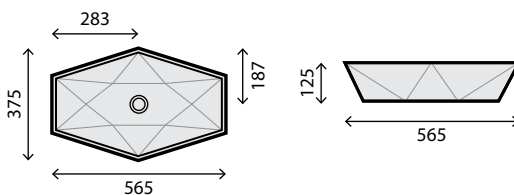

**RS102BLK** **S130/182**

Dim.: Ø 35,8 x 13,7 cm

Pack: 6kg / 0,02m³

**RS7151B** **S130/182**

Dim.: 51 x 36,5 x 14,5 cm

Pack: 8kg / 0,03m³

**RS609BLMT** **S150/210**

Dim.: 54,7 x 39,5 x 14 cm

# Break the Rules

**MATE**

**RS78125MW** **S180/252**  
 Dim.: 63,5 x 41 x 13,5 cm  
 Pack: 8kg / 0,043m<sup>3</sup>

**GLOSS**

**RS78351** **S120/168**  
 Dim.: 56,5 x 37,5 x 12,5 cm  
 Pack: 7kg / 0,038m<sup>3</sup>

**GLOSS**

**RS78172** **S80/112**  
 Dim.: 48 x 41 x 12 cm  
 Pack: 8kg / 0,03m<sup>3</sup>

**GLOSS**

**RS287** **S65/91**  
 Dim.: 42 x 42 x 15 cm  
 Pack: 8kg / 0,033m<sup>3</sup>

**GLOSS**

**RS78179** **S85/119**  
 Dim.: 49 x 37 x 13 cm  
 Pack: 12kg / 0,041m<sup>3</sup>

# Break the Rules

**GLOSS**

**RS526** **S110/154**  
 Dim.: 56 x 35,5 x 12 cm  
 Pack: 17 kg / 0,03 m<sup>3</sup>

**GLOSS**

**RS534** **S80/112**  
 Dim.: 38 x 38 x 14 cm  
 Pack: 8,8 kg / 0,026 m<sup>3</sup>