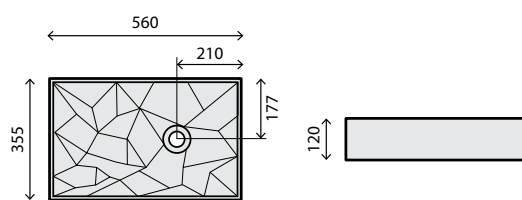

**GLOSS**

**RS78172** **S80/112**  
 Dim.: 48 x 41 x 12 cm  
 Pack: 8kg / 0,03m<sup>3</sup>

**GLOSS**

**RS287** **S65/91**  
 Dim.: 42 x 42 x 15 cm  
 Pack: 8kg / 0,033m<sup>3</sup>

**GLOSS**

**RS78179** **S85/119**  
 Dim.: 49 x 37 x 13 cm  
 Pack: 12kg / 0,041m<sup>3</sup>

# Break the Rules

**GLOSS**

**RS526** **S110/154**  
 Dim.: 56 x 35,5 x 12 cm  
 Pack: 17 kg / 0,03 m<sup>3</sup>

**GLOSS**

**RS534** **S80/112**  
 Dim.: 38 x 38 x 14 cm  
 Pack: 8,8 kg / 0,026 m<sup>3</sup>