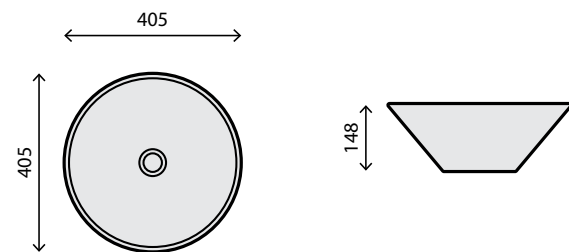

Break the Rules

CERÂMICA / CERAMICS / CÉRAMIQUE / KERAMIK / CERÁMICA