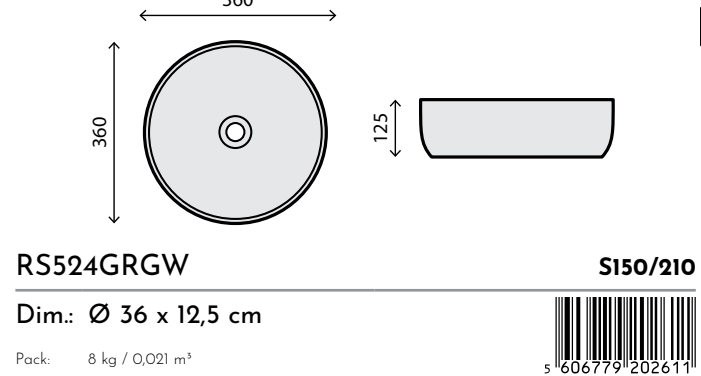

Break the Rules

CERÂMICA / CERAMICS / CÉRAMIQUE / KERAMIK / CERÁMICA