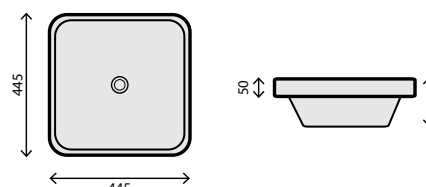

Dim.: 46 x 36 x 12 cm

Pack: 10,5 kg / 0,026 m<sup>3</sup>

**GLOSS**

**RS7026** **S70/98**

Dim.: Ø 46 x 16 cm

Pack: 12kg / 0,05m<sup>3</sup>

**GLOSS**

**RS78210** **S90/126**

Dim.: 44,5 x 44,5 x 17,5 cm

Pack: 9kg / 0,04m<sup>3</sup>

**GLOSS**

**RS133** **S80/112**

Dim.: 54 x 34 x 17 cm

Pack: 8kg / 0,05m<sup>3</sup>