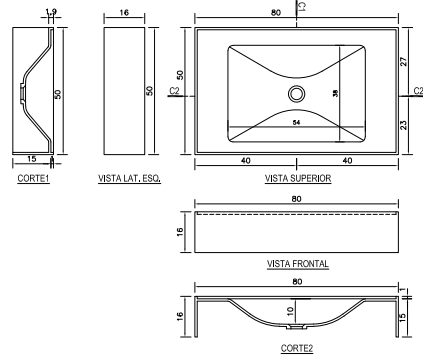

120x50x16 cm **S1245/1743**

Ref.: RLTJ1205016BRM  
Pack: 16,6 kg / 0,12 m<sup>3</sup>

180x50x16 cm **S1455/2037**

Ref.: RLTJ1805016BRM  
Pack: 24 kg / 0,17 m<sup>3</sup>

240x50x16 cm **S1790/2506**

Ref.: RLTJ2405016BRM  
Pack: 30 kg / 0,21 m<sup>3</sup>