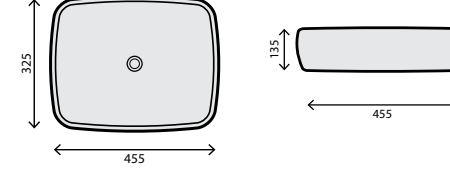

**RS102BLK** **S130/182**

Dim.: Ø 35,8 x 13,7 cm

Pack: 6kg / 0,02m³

**RS7151B** **S130/182**

Dim.: 51 x 36,5 x 14,5 cm

Pack: 8kg / 0,03m³

**RS609BLMT** **S150/210**

Dim.: 54,7 x 39,5 x 14 cm

**GLOSS**

**RS78536** **S100/140**  
 Dim.: 61 x 37,5 x 12 cm  
 Pack: 13 kg / 0,035 m³

**GLOSS**

**RS78535** **S90/126**  
 Dim.: 51 x 37,8 x 11,5 cm  
 Pack: 11 kg / 0,028 m³

# Break the Rules

**MATE**

**RS78105MW** **S120/168**  
 Dim.: 45,5 x 32,5 x 13,5 cm  
 Pack: 8 kg / 0,026 m³

**GLOSS**

**RS78105** **S70/98**  
 Dim.: 45,5 x 32,5 x 13,5 cm  
 Pack: 8kg / 0,025m³

**GLOSS**

**RS7050H** **S70/98**  
 Dim.: 48 x 37 x 13 cm  
 Pack: 10kg / 0,032m³

**GLOSS**

**RS78190** **S75/105**  
 Dim.: 46 x 23 x 12 cm  
 Pack: 8,5kg / 0,017m³

**GLOSS**

**RS406A** **S135/189**  
 Dim.: 69 x 40 x 14 cm  
 Pack: 12,5kg / 0,06m³