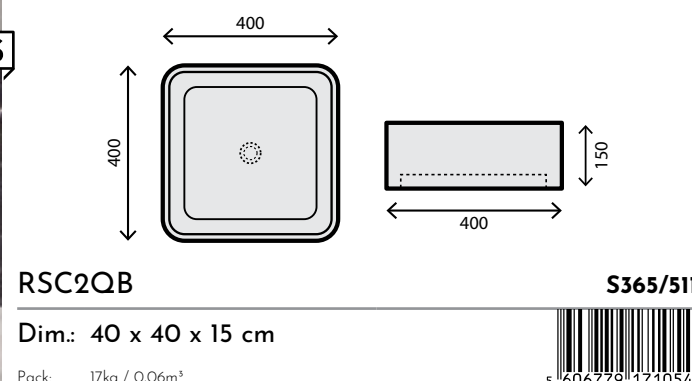

Break the Rules

PÓ DE PEDRA / ARTIFICIAL STONE / PIERRE ARTIFICIELLE / KÜNSTLICHER STEIN / POLVO DE PIEDRA