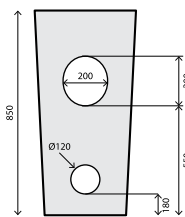

② Lavatório cerâmica Silver **S700/980**

Ref.: RSH16CLSIL

Pack: 32 kg / 0,17 m³

5 606779 202673

③ Monocomando Sharp **TA467/654**

Ref.: RTSHARP070C.GLD

Pack: 3 kg / 0,01 m³

5 606779 212191