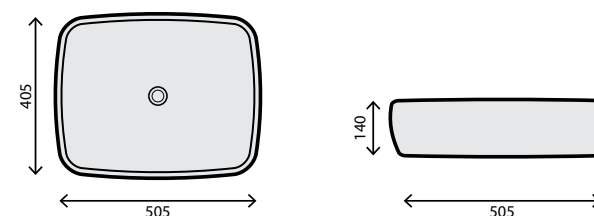

# Break the Rules

CERÂMICA / CERAMICS / CÉRAMIQUE / KERAMIK / CERÁMICA

**RS308MTSIL** **S150/210**

Dim.: Ø 36 x 12,5 cm

Pack: 7,7 kg / 0,022 m³

# Break the Rules

CERÂMICA / CERAMICS / CÉRAMIQUE / KERAMIK / CERÁMICA

**RS428WSIL** **S150/210**

Dim.: Ø 41,5 x 13,5 cm

Pack: 7 kg / 0,029 m³

**RS108SSP** **S125/175**

Dim.: Ø 40,5 x 14,8 cm

Pack: 8kg / 0,028m³

**RS7807SW** **S200/280**

Dim.: 69 x 42 x 18 cm

Pack: 12,5kg / 0,06m³

**RS263S SILVER** **S125/175**

Dim.: 48 x 37 x 13 cm

Pack: 11 kg / 0,028m³

**RS103CLS** **S150/210**

Dim.: Ø 35,8 x 13,7 cm

Pack: 7kg / 0,02m³

**RS212S SILVER** **S125/175**

Dim.: 46,5 x 46,5 x 14 cm

Pack: 9kg / 0,03m³

**RS78104SW** **S135/188**

Dim.: 50,5 x 40,5 x 14 cm

Pack: 10,5kg / 0,035m³