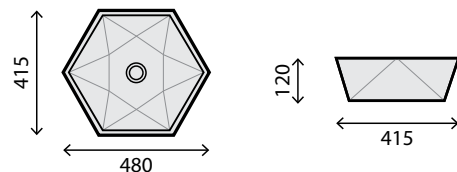

**RS102BLK** **S130/182**

Dim.: Ø 35,8 x 13,7 cm

Pack: 6kg / 0,02m³

**RS7151B** **S130/182**

Dim.: 51 x 36,5 x 14,5 cm

Pack: 8kg / 0,03m³

**RS609BLMT** **S150/210**

Dim.: 54,7 x 39,5 x 14 cm

# Break the Rules

**MATE**

**RS78125MW** **S180/252**  
 Dim.: 63,5 x 41 x 13,5 cm  
 Pack: 8kg / 0,043m<sup>3</sup>

**GLOSS**

**RS78351** **S120/168**  
 Dim.: 56,5 x 37,5 x 12,5 cm  
 Pack: 7kg / 0,038m<sup>3</sup>

**GLOSS**

**RS78172** **S80/112**  
 Dim.: 48 x 41 x 12 cm  
 Pack: 8kg / 0,03m<sup>3</sup>

**GLOSS**

**RS287** **S65/91**  
 Dim.: 42 x 42 x 15 cm  
 Pack: 8kg / 0,033m<sup>3</sup>

**GLOSS**

**RS78179** **S85/119**  
 Dim.: 49 x 37 x 13 cm  
 Pack: 12kg / 0,041m<sup>3</sup>