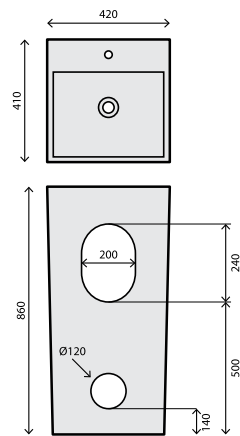

Marmoreado

Cerâmica

① Lavatório em cerâmica
Ref.: RSH15MARM
Pack: 50 kg / 0,17 m³
Acabamento Marmoreado mate

Lavatório em cerâmica
② branco mate
Ref.: RSH15W
Pack: 50 kg / 0,17 m³
Acabamento Branco mate

Moon

Cerâmica

Lavatório em cerâmica
Ref.: RSH16ASPRMT
Pack: 32 kg / 0,16 m³
Acabamento exterior Asper