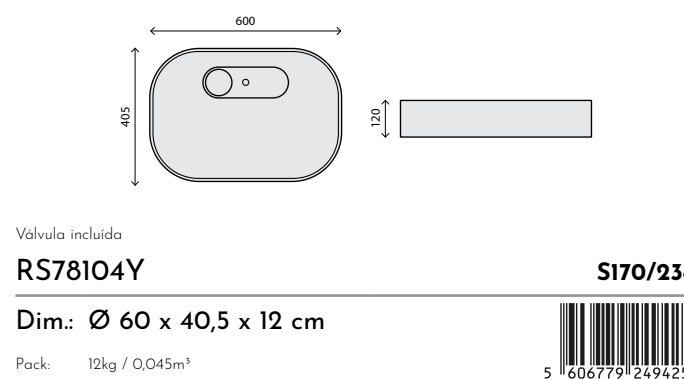

Break the Rules

CERÂMICA / CERAMICS / CÉRAMIQUE / KERAMIK / CERÁMICA