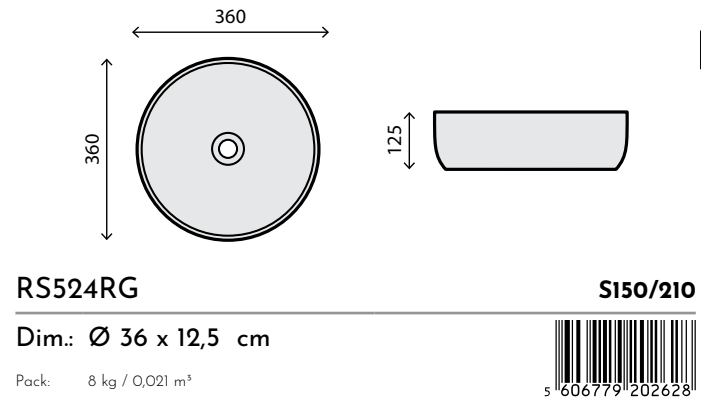

Break the Rules

CERÂMICA / CERAMICS / CÉRAMIQUE / KERAMIK / CERÁMICA