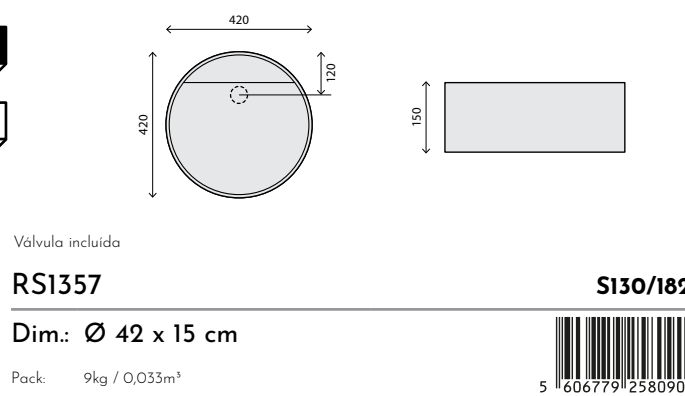

Break the Rules

CERÂMICA / CERAMICS / CÉRAMIQUE / KERAMIK / CERÁMICA