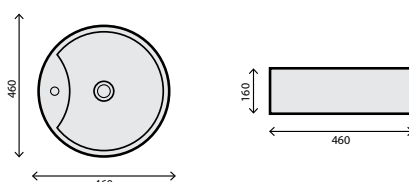

**RS7657** **S95/133**  
 Dim.: 44 x 44 x 10cm  
 Pack: 12,5kg / 0,026m³  

**RS7657D** **S100/140**  
 Dim.: 50 x 35 x 12 cm  
 Pack: 11 kg / 0,028 m³  

**RS266** **S100/140**  
 Dim.: 53 x 36 x 12 cm  
 Pack: 13,5kg / 0,03m³  

# Break the Rules

CERÂMICA / CERAMICS / CÉRAMIQUE / KERAMIK / CERÁMICA

**GLOSS**

**RSA451** **S120/168**

Dim.: 60,5 x 41,5 x 13,5 cm

Pack: 13 kg / 0,041 m<sup>3</sup>

**GLOSS**

**RSA620** **S100/140**

Dim.: 46 x 36 x 12 cm

Pack: 10,5 kg / 0,026 m<sup>3</sup>

**GLOSS**

**RS7026** **S70/98**

Dim.: Ø 46 x 16 cm

Pack: 12kg / 0,05m<sup>3</sup>

**GLOSS**

**RS78210** **S90/126**