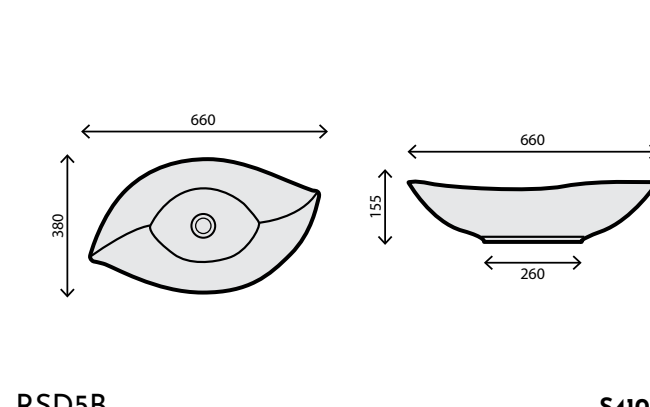

Break the Rules

PÓ DE PEDRA / ARTIFICIAL STONE / PIERRE ARTIFICIELLE / KÜNSTLICHER STEIN / POLVO DE PIEDRA