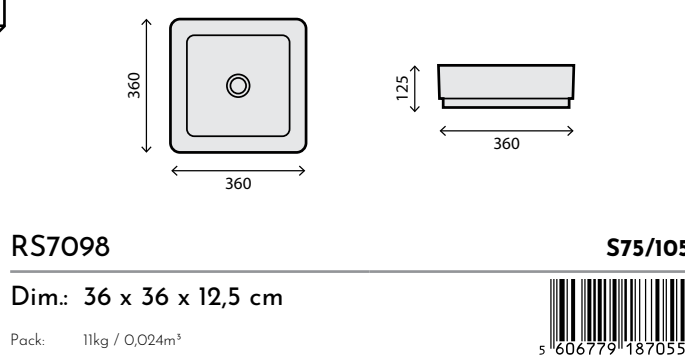

Break the Rules

CERÂMICA / CERAMICS / CÉRAMIQUE / KERAMIK / CERÁMICA