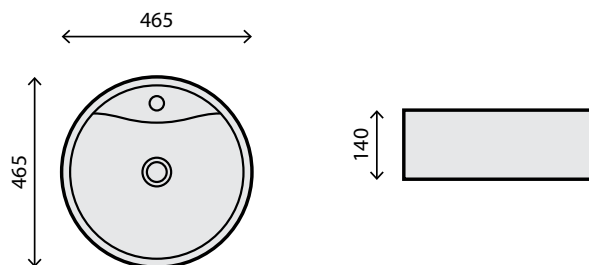

# Break the Rules

CERÂMICA / CERAMICS / CÉRAMIQUE / KERAMIK / CERÁMICA

**RS308MTSIL** **S150/210**

Dim.: Ø 36 x 12,5 cm

Pack: 7,7 kg / 0,022 m³

# Break the Rules

CERÂMICA / CERAMICS / CÉRAMIQUE / KERAMIK / CERÁMICA

**RS428WSIL** **S150/210**

Dim.: Ø 41,5 x 13,5 cm

Pack: 7 kg / 0,029 m³

**RS108SSP** **S125/175**

Dim.: Ø 40,5 x 14,8 cm

Pack: 8kg / 0,028m³

**RS7807SW** **S200/280**

Dim.: 69 x 42 x 18 cm

Pack: 12,5kg / 0,06m³

**RS263S SILVER** **S125/175**

Dim.: 48 x 37 x 13 cm

Pack: 11 kg / 0,028m³

**RS103CLS** **S150/210**

Dim.: Ø 35,8 x 13,7 cm

Pack: 7kg / 0,02m³

**RS212S SILVER** **S125/175**

Dim.: 46,5 x 46,5 x 14 cm

Pack: 9kg / 0,03m³

**RS78104SW** **S135/188**

Dim.: 50,5 x 40,5 x 14 cm

Pack: 10,5kg / 0,035m³