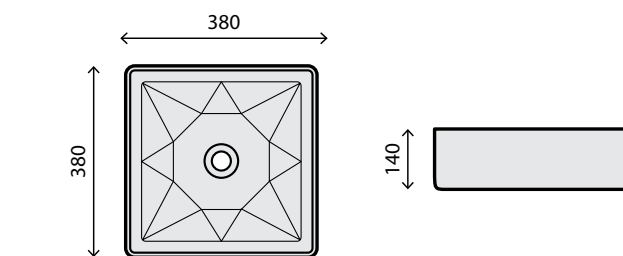

**RS545ASBRPRT** **S150/210**

Dim.: Ø 40 x 12,5 cm

Pack: 10 kg / 0,025 m³

**MATE**

**ASPER**

*Acabamento exterior Asper*

**RS534ASBRPR** **S130/182**

Dim.: 38 x 38 x 14 cm