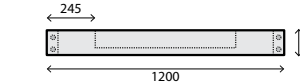

## Tulip

Cerâmica

Tulip - Lavatório em cerâmica **S500/700**

Ref.: RSLT008AWG

Pack: 30 kg / 0,23 m³

Acabamento exterior Gloss

Válvula não incluída / Valve not included / Bonde non incluse / Válvula no incluída / Ventil nicht enthalten