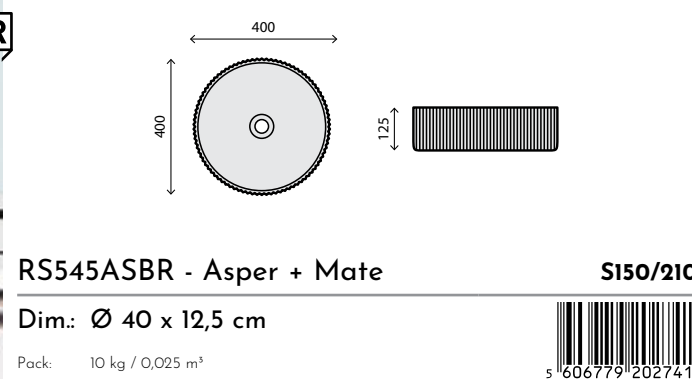

Break the Rules