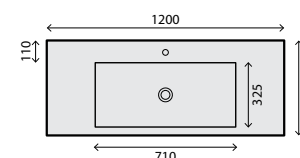

Ref.: RSPW44B

Pack: 30kg / 0,2m³

Lavatório c/ bancada **S750/1050**

Ref.: RSPW15B

Pack: 36kg / 0,23m³