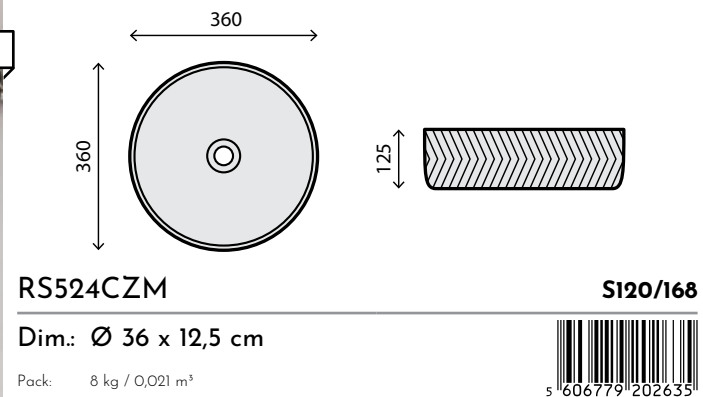

Break the Rules

CERÂMICA / CERAMICS / CÉRAMIQUE / KERAMIK / CERÁMICA