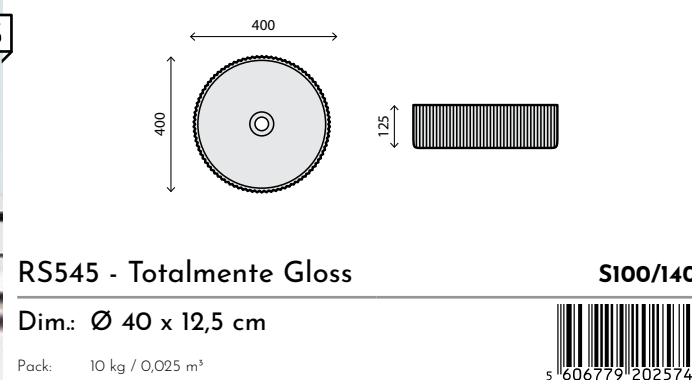

Break the Rules