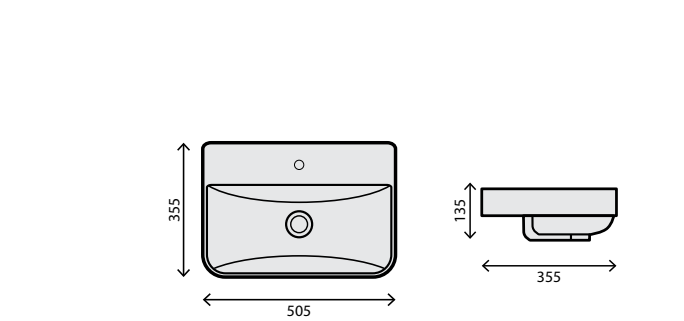

GLOSS

RS9550 **S75/105**

Dim.: 50,5 x 35,5 x 13,5 cm

Pack: 9kg / 0,035m³