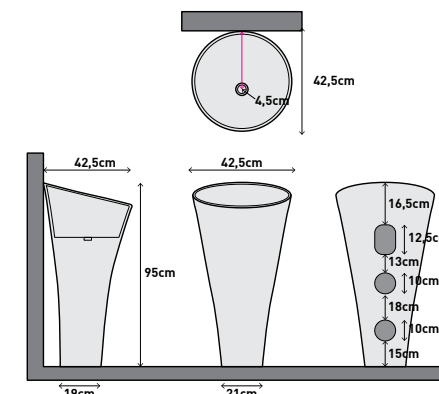

Tulip

Cerâmica

Tulip - Lavatório em cerâmica **S500/700**

Ref.: RSLT008AWG

Pack: 30 kg / 0,23 m³