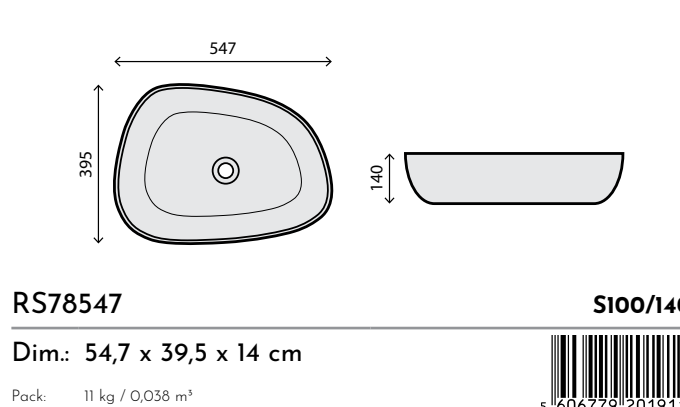

Break the Rules