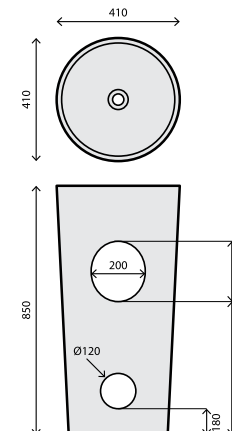

Marmoreado

Cerâmica

① Lavatório em cerâmica
Ref.: RSH15MARM
Pack: 50 kg / 0,17 m³
Acabamento Marmoreado mate

Lavatório em cerâmica
② branco mate
Ref.: RSH15W
Pack: 50 kg / 0,17 m³
Acabamento Branco mate

Moon

Cerâmica

Lavatório em cerâmica
Ref.: RSH16ASPRMT
Pack: 32 kg / 0,16 m³
Acabamento exterior Asper