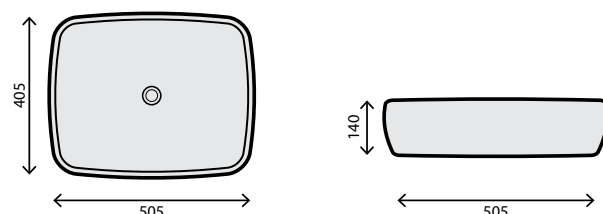

# Break the Rules

CERÂMICA / CERAMICS / CÉRAMIQUE / KERAMIK / CERÁMICA

**RS108SJO** **S125/175**

Dim.: Ø 40,5 x 14,8 cm

Pack: 8kg / 0,028m³

**GLOSS**

**RS7807JW** **S200/280**

Dim.: 69 x 42 x 18 cm

Pack: 12,5kg / 0,06m³

**GLOSS**

**RS263G GOLD** **S125/175**

Dim.: 48 x 37 x 13 cm

Pack: 11 kg / 0,028m³

**GLOSS**

**RS78104JW** **S135/188**

Dim.: 50,5 x 40,5 x 14 cm

Pack: 10,5kg / 0,035m³

**RS308MTGLD** **S175/245**

Dim.: Ø 36 x 12,5 cm

Pack: 7,7 kg / 0,022 m³

**RS103CLJ** **S150/210**

Dim.: Ø 35,8 x 13,7 cm

Pack: 7kg / 0,02m³

**RS428WGLD** **S150/210**