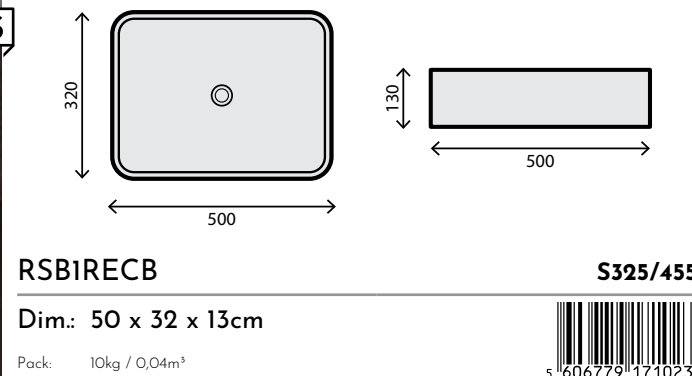

Break the Rules

PÓ DE PEDRA / ARTIFICIAL STONE / PIERRE ARTIFICIELLE / KÜNSTLICHER STEIN / POLVO DE PIEDRA