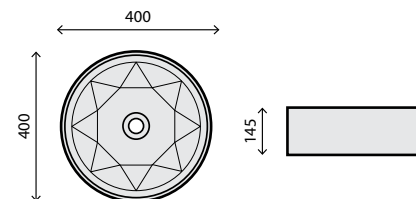

**GLOSS**

**RS78172** **S80/112**  
 Dim.: 48 x 41 x 12 cm  
 Pack: 8kg / 0,03m<sup>3</sup>

**GLOSS**

**RS287** **S65/91**  
 Dim.: 42 x 42 x 15 cm  
 Pack: 8kg / 0,033m<sup>3</sup>

**GLOSS**

**RS78179** **S85/119**  
 Dim.: 49 x 37 x 13 cm  
 Pack: 12kg / 0,041m<sup>3</sup>

# Break the Rules

**GLOSS**

**RS526** **S110/154**  
 Dim.: 56 x 35,5 x 12 cm  
 Pack: 17 kg / 0,03 m<sup>3</sup>

**GLOSS**

**RS534** **S80/112**  
 Dim.: 38 x 38 x 14 cm  
 Pack: 8,8 kg / 0,026 m<sup>3</sup>

**GLOSS**

**RSA460** **S80/112**  
 Dim.: Ø 40 x 14,5 cm  
 Pack: 8,5 kg / 0,036 m<sup>3</sup>

**GLOSS**

**RS78548** **S90/126**  
 Dim.: Ø 41 x 12 cm  
 Pack: 9 kg / 0,026 m<sup>3</sup>

**GLOSS**

**RS549** **S75/105**  
 Dim.: 40 x 40 x 11 cm  
 Pack: 9kg / 0,023m<sup>3</sup>