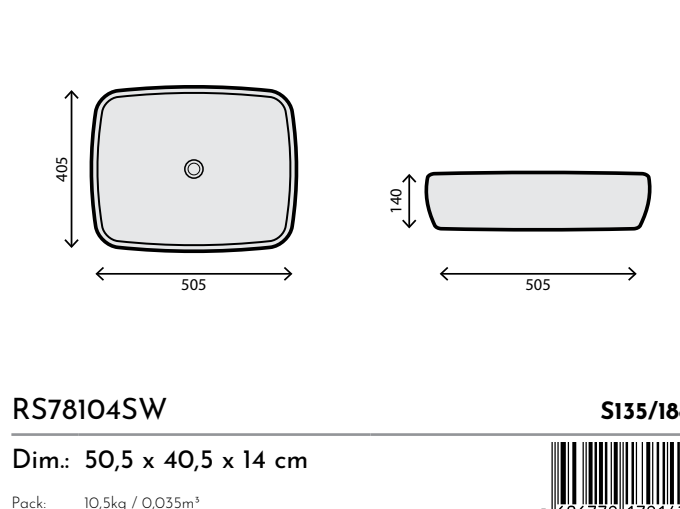

**RS102BLK** **S130/182**

Dim.: Ø 35,8 x 13,7 cm

Pack: 6kg / 0,02m³

**RS7151B** **S130/182**

Dim.: 51 x 36,5 x 14,5 cm

Pack: 8kg / 0,03m³

**RS609BLMT** **S150/210**

Dim.: 54,7 x 39,5 x 14 cm

# Break the Rules

CERÂMICA / CERAMICS / CÉRAMIQUE / KERAMIK / CERÁMICA

**RS428WSIL** **S150/210**

Dim.: Ø 41,5 x 13,5 cm

Pack: 7 kg / 0,029 m³

**RS108SSP** **S125/175**

Dim.: Ø 40,5 x 14,8 cm

Pack: 8kg / 0,028m³

**RS7807SW** **S200/280**

Dim.: 69 x 42 x 18 cm

Pack: 12,5kg / 0,06m³

**RS263S SILVER** **S125/175**

Dim.: 48 x 37 x 13 cm

Pack: 11 kg / 0,028m³

**RS103CLS** **S150/210**

Dim.: Ø 35,8 x 13,7 cm

Pack: 7kg / 0,02m³

**RS212S SILVER** **S125/175**

Dim.: 46,5 x 46,5 x 14 cm

Pack: 9kg / 0,03m³

**RS78104SW** **S135/188**

Dim.: 50,5 x 40,5 x 14 cm

Pack: 10,5kg / 0,035m³