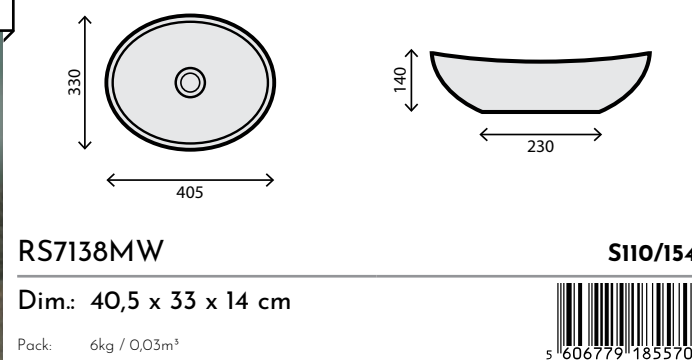

Break the Rules