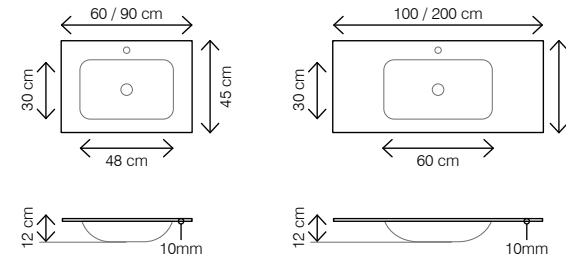

60x45cm - 10mm **S375/525**
Ref.: RTC6045C
Pack: 4,5 kg / 0,03 m³

110x45cm - 10mm **S525/735**
Ref.: RTC11045C
Pack: 8,2 kg / 0,06 m³

160x45cm - 10mm **S640/896**
Ref.: RTC16045C
Pack: 12 kg / 0,09 m³

70x45cm - 10mm **S425/595**
Ref.: RTC7045C
Pack: 6 kg / 0,04 m³

120x45cm - 10mm **S535/750**
Ref.: RTC12045C
Pack: 9 kg / 0,06 m³

170x45cm - 10mm **S675/945**
Ref.: RTC17045C
Pack: 13 kg / 0,09 m³

80x45cm - 10mm **S475/665**
Ref.: RTC8045C
Pack: 6 kg / 0,04 m³

130x45cm - 10mm **S555/775**
Ref.: RTC13045C
Pack: 10 kg / 0,07 m³

180x45cm - 10mm **S720/1008**
Ref.: RTC18045C
Pack: 13,5 kg / 0,10 m³

90x45cm - 10mm **S485/680**
Ref.: RTC9045C
Pack: 7 kg / 0,05 m³

140x45cm - 10mm **S575/805**
Ref.: RTC14045C
Pack: 10,5 kg / 0,08 m³

190x45cm - 10mm **S740/1036**
Ref.: RTC19045C
Pack: 14,2 kg / 0,10 m³

100x45cm - 10mm **S500/700**
Ref.: RTC10045C
Pack: 7,5 kg / 0,05 m³

150x45cm - 10mm **S600/840**
Ref.: RTC15045C
Pack: 11,2 kg / 0,08 m³

200x45cm - 10mm **S785/1099**
Ref.: RTC20045C
Pack: 15 kg / 0,11 m³