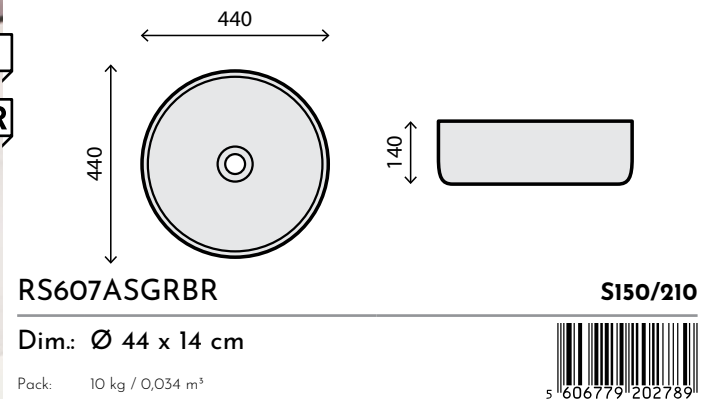

Break the Rules

CERÂMICA / CERAMICS / CÉRAMIQUE / KERAMIK / CERÁMICA