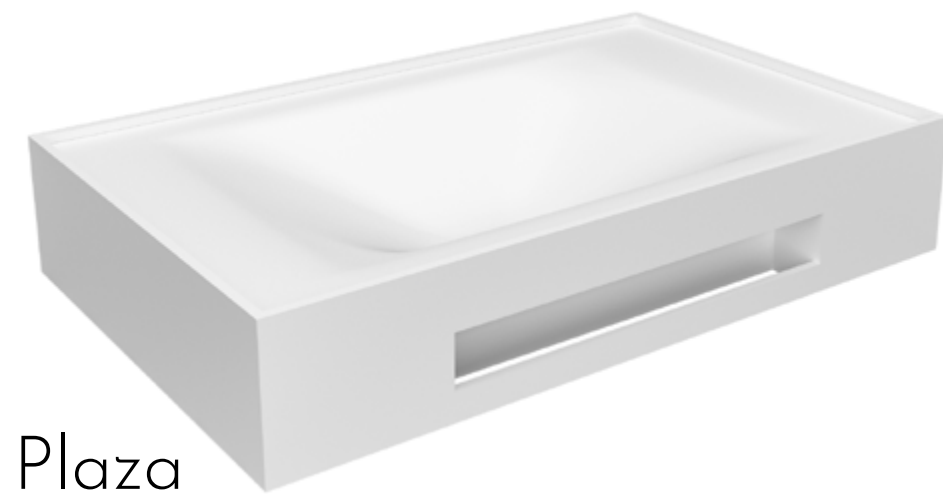

120x50x16 cm **S1245/1743**

Ref.: RLTJ1205016BRM  
Pack: 16,6 kg / 0,12 m<sup>3</sup>

180x50x16 cm **S1455/2037**

Ref.: RLTJ1805016BRM  
Pack: 24 kg / 0,17 m<sup>3</sup>

240x50x16 cm **S1790/2506**

Ref.: RLTJ2405016BRM  
Pack: 30 kg / 0,21 m<sup>3</sup>