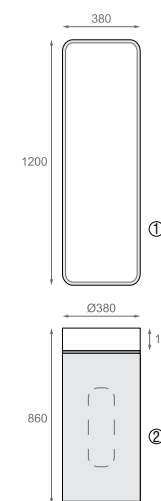

# Sublime Nogueira

Solid Surface and Wood

① ESPELHO **S280/392**  
Ref.: RESUBLIMENOG  
Pack: 4,5 kg / 0,05 m³

② LAVATÓRIO **S600/840**  
Ref.: RSSUBLIMENOG  
Pack: 10 kg / 0,18 m³

Válvula não incluída / Valve not included / Bonde non incluse / Válvula no incluída / Ventil nicht enthalten