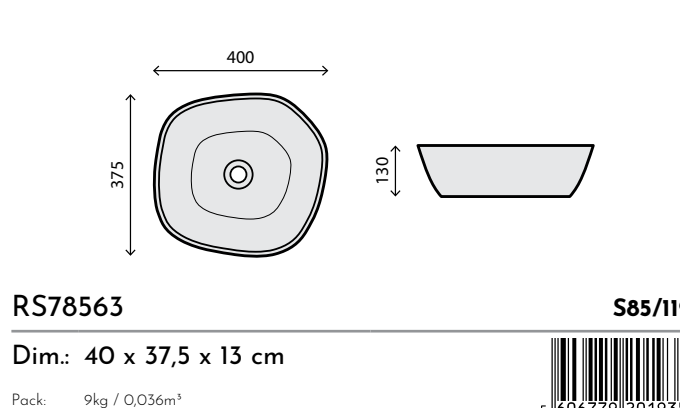

Break the Rules