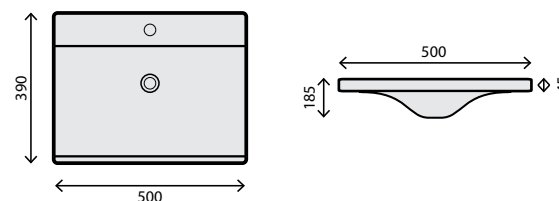

Dim.: 46 x 36 x 12 cm

Pack: 10,5 kg / 0,026 m<sup>3</sup>

**GLOSS**

**RS7026** **S70/98**

Dim.: Ø 46 x 16 cm

Pack: 12kg / 0,05m<sup>3</sup>

**GLOSS**

**RS78210** **S90/126**

Dim.: 44,5 x 44,5 x 17,5 cm

Pack: 9kg / 0,04m<sup>3</sup>

**GLOSS**

**RS133** **S80/112**

Dim.: 54 x 34 x 17 cm

Pack: 8kg / 0,05m<sup>3</sup>

# Break the Rules

CERÂMICA / CERAMICS / CÉRAMIQUE / KERAMIK / CERÁMICA

**GLOSS**

**RS3050XB** **S90/126**

Dim.: 50 x 39 x 4,5cm

Pack: 13kg / 0,05m<sup>3</sup>

**GLOSS**

**RS9540** **S70/98**