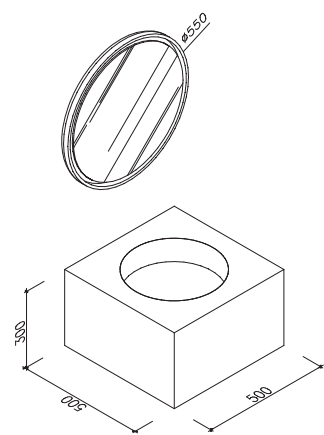

Ref.: **RDLY0565**

Pack: 9 kg / 0,06 m<sup>3</sup>

③ **MONOCOMANDO Gun Metal** **S470/658**

Ref.: **RDLY0564**

Pack: 9 kg / 0,04 m<sup>3</sup>

① STARK Lavatório  
 Ref.: RSSTARK5050SS  
 Pack: 35 kg / 0,08 m³