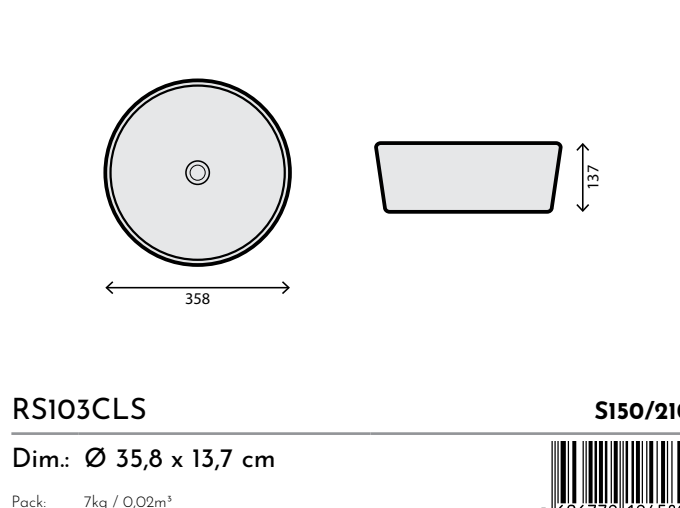

**RS102BLK** **S130/182**

Dim.: Ø 35,8 x 13,7 cm

Pack: 6kg / 0,02m³

**RS7151B** **S130/182**

Dim.: 51 x 36,5 x 14,5 cm

Pack: 8kg / 0,03m³

**RS609BLMT** **S150/210**

Dim.: 54,7 x 39,5 x 14 cm

Dim.: 55 x 35 x 14 cm

Pack: 11,5kg / 0,039m³

**GLOSS**

**RS241ABKLIN** **S150/210**

Dim.: 49 x 35,5 x 13,5 cm

Pack: 8,5 kg / 0,031 m³

**GLOSS**

**RS7050HBKLIN** **S150/210**

# Break the Rules

CERÂMICA / CERAMICS / CÉRAMIQUE / KERAMIK / CERÁMICA

**RS428WSIL** **S150/210**

Dim.: Ø 41,5 x 13,5 cm

Pack: 7 kg / 0,029 m³

**RS108SSP** **S125/175**

Dim.: Ø 40,5 x 14,8 cm

Pack: 8kg / 0,028m³

**RS7807SW** **S200/280**

Dim.: 69 x 42 x 18 cm

Pack: 12,5kg / 0,06m³

**RS263S SILVER** **S125/175**

Dim.: 48 x 37 x 13 cm

Pack: 11 kg / 0,028m³

**RS103CLS** **S150/210**

Dim.: Ø 35,8 x 13,7 cm