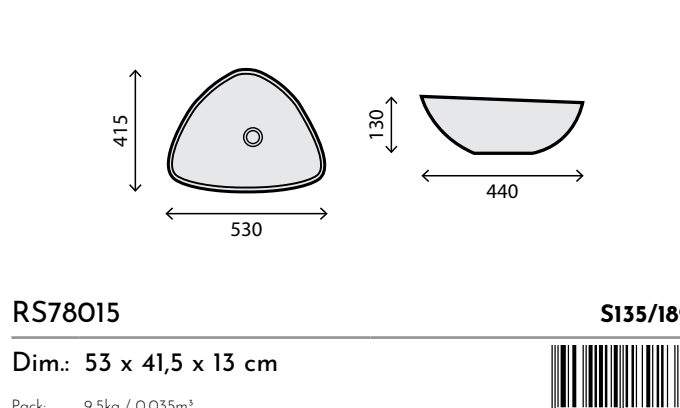

Break the Rules