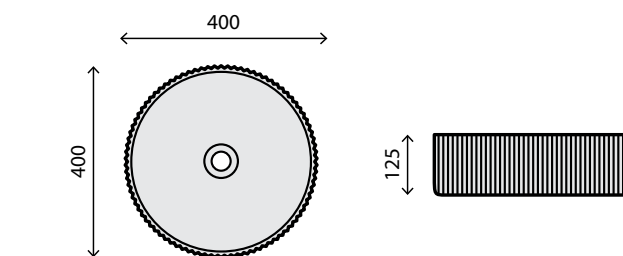

Dim.: 49 x 38 x 13 cm

Pack: 11 kg / 0,028m³

**RS609ASBRPRT** **S150/210**

Dim.: 54,7 x 39,5 x 14 cm

Pack: 13 kg / 0,038 m³

**RS545ASBRPRT** **S150/210**

Dim.: Ø 40 x 12,5 cm

Pack: 10 kg / 0,025 m³

**MATE**

**ASPER**

*Acabamento exterior Asper*

**RS534ASBRPR** **S130/182**

Dim.: 38 x 38 x 14 cm