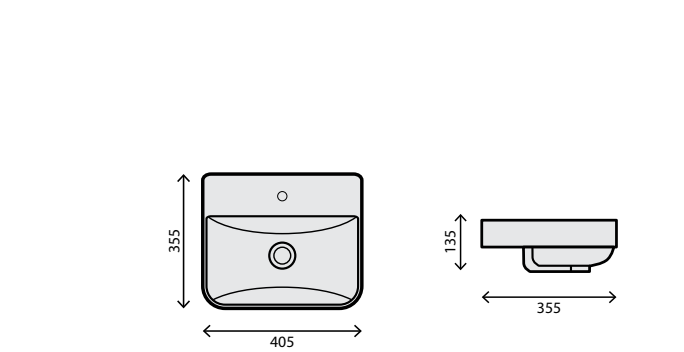

Dim.: 44,5 x 44,5 x 17,5 cm

Pack: 9kg / 0,04m<sup>3</sup>

**GLOSS**

**RS133** **S80/112**

Dim.: 54 x 34 x 17 cm

Pack: 8kg / 0,05m<sup>3</sup>

# Break the Rules

CERÂMICA / CERAMICS / CÉRAMIQUE / KERAMIK / CERÁMICA

**GLOSS**

**RS3050XB** **S90/126**

Dim.: 50 x 39 x 4,5cm

Pack: 13kg / 0,05m<sup>3</sup>

**GLOSS**

**RS9540** **S70/98**

Dim.: 40,5 x 35,5 x 13,5 cm

Pack: 8kg / 0,028m<sup>3</sup>

**GLOSS**

**RS9550** **S75/105**

Dim.: 50,5 x 35,5 x 13,5 cm

Pack: 9kg / 0,035m<sup>3</sup>

**GLOSS**

**RS9560** **S80/112**