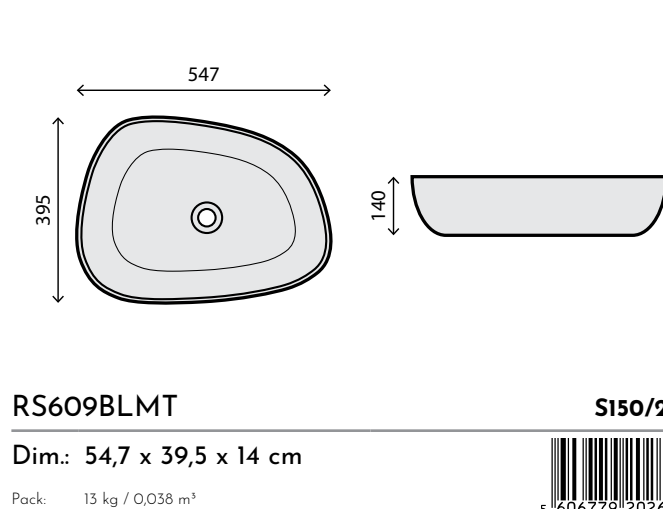

# Break the Rules

CERÂMICA / CERAMICS / CÉRAMIQUE / KERAMIK / CERÁMICA

**RS78345BLK** **S150/210**

Dim.: 50,5 x 38 x 15,5 cm

Pack: 6kg / 0,037m³

**RS78344BLK** **S140/196**

Dim.: 40 x 40 x 16 cm

Pack: 6kg / 0,032m³

**RS102BLK** **S130/182**

Dim.: Ø 35,8 x 13,7 cm

Pack: 6kg / 0,02m³

**RS7151B** **S130/182**

Dim.: 51 x 36,5 x 14,5 cm

Pack: 8kg / 0,03m³

**RS609BLMT** **S150/210**

Dim.: 54,7 x 39,5 x 14 cm

Pack: 13 kg / 0,038 m³

**RS323MTBL** **S130/182**

Dim.: Ø 40 x 12 cm

Pack: 7,7 kg / 0,026 m³

**RS239MTBLSIL** **S175/245**

Dim.: 56,5 x 36,5 x 14,5 cm

Pack: 7 kg / 0,035 m³

**RS78105MBL** **S140/196**

Dim.: 45,5 x 32,5 x 13,5 cm

Pack: 8 kg / 0,03 m³