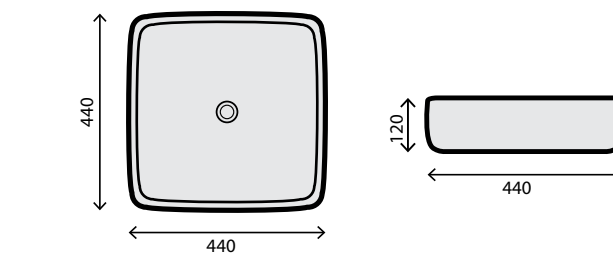

**GLOSS**

Toalheiros incluídos  
**RSO209 S150/210**

Dim.: 90 x 56 x 88 cm  
20kg / 0,3m³

# Break the Rules

PEDRA / STONE / PIERRE / STEIN / PIEDRA

**RUB4412WM - Pedra Natural S475/665**

Dim.: 44 x 44 x 12 cm  
Pack: 26kg / 0,07m³

White Marble

**RUB4412BM - Pedra Natural S475/665**

Dim.: 44 x 44 x 12 cm  
Pack: 26kg / 0,07m³