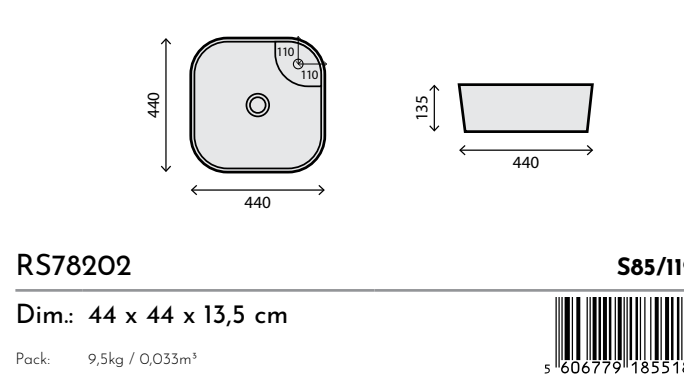

Break the Rules

CERÂMICA / CERAMICS / CÉRAMIQUE / KERAMIK / CERÁMICA