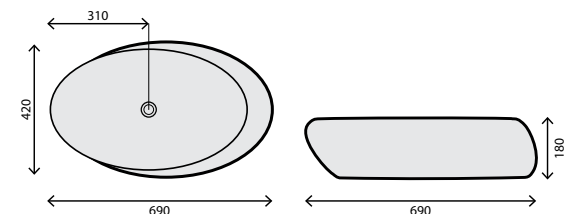

# Break the Rules

CERÂMICA / CERAMICS / CÉRAMIQUE / KERAMIK / CERÁMICA

**RS108SJO** **S125/175**

Dim.: Ø 40,5 x 14,8 cm

Pack: 8kg / 0,028m³

**GLOSS**

**RS7807JW** **S200/280**

Dim.: 69 x 42 x 18 cm

Pack: 12,5kg / 0,06m³

**GLOSS**

**RS263G GOLD** **S125/175**

Dim.: 48 x 37 x 13 cm

Pack: 11 kg / 0,028m³

**GLOSS**

**RS78104JW** **S135/188**

Dim.: 50,5 x 40,5 x 14 cm