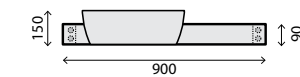

# Break the Rules

PÓ DE PEDRA / ARTIFICIAL STONE / PIERRE ARTIFICIELLE / KÜNSTLICHER STEIN / POLVO DE PIEDRA

Lavatório c/ bancada **S750/1050**

Ref.: RSK3B

Pack: 25 kg / 0,2 m³

Escolha a cor, página 169

Lavatório c/ bancada **S750/1050**