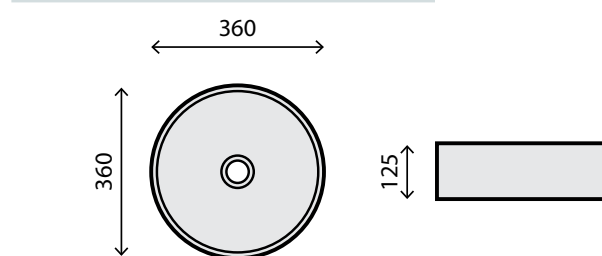

RS308MTGLD **S175/245**