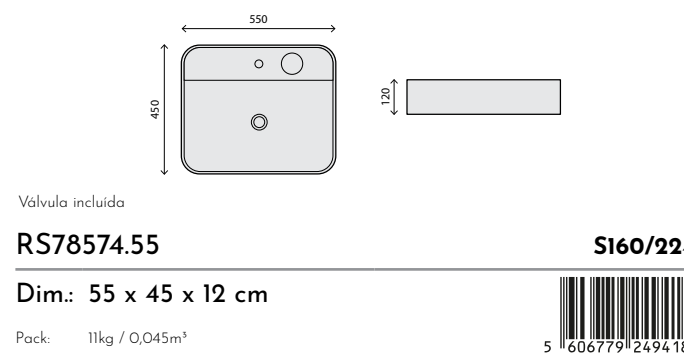

Break the Rules

CERÂMICA / CERAMICS / CÉRAMIQUE / KERAMIK / CERÁMICA