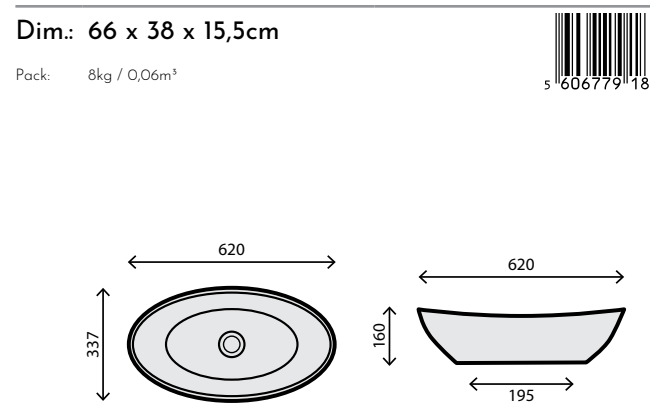

Break the Rules

PÓ DE PEDRA / ARTIFICIAL STONE / PIERRE ARTIFICIELLE / KÜNSTLICHER STEIN / POLVO DE PIEDRA