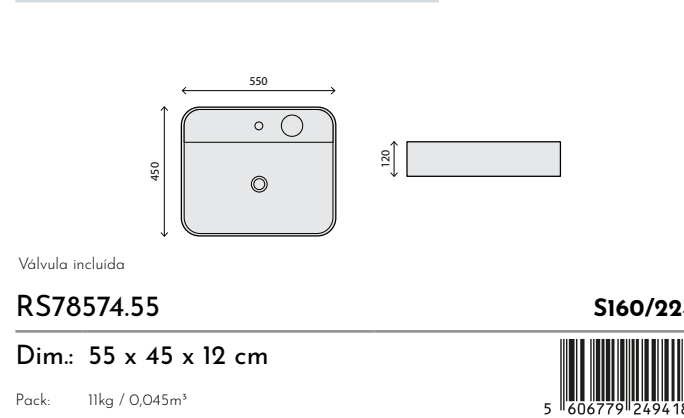

Break the Rules

CERÂMICA / CERAMICS / CÉRAMIQUE / KERAMIK / CERÁMICA