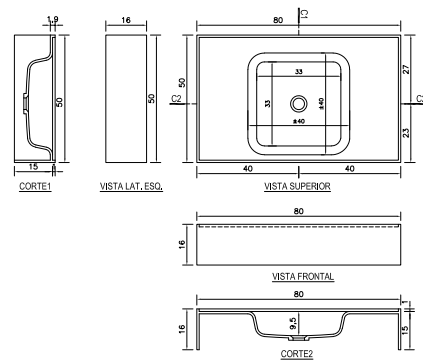

Especial Hotelaria