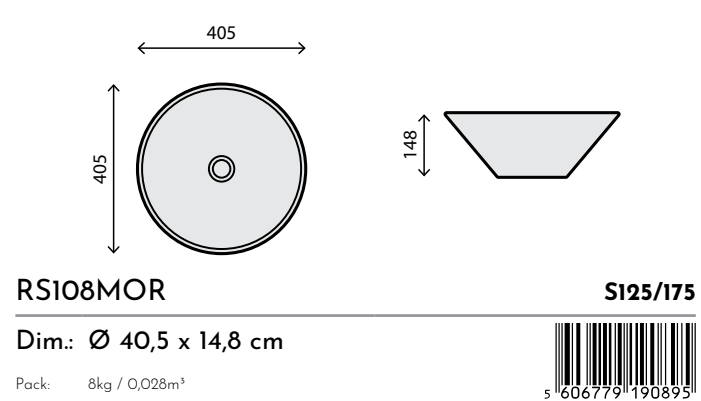

Break the Rules

CERÂMICA / CERAMICS / CÉRAMIQUE / KERAMIK / CERÁMICA