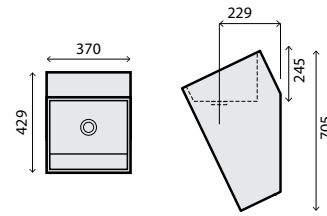

PÓ DE PEDRA / ARTIFICIAL STONE / PIERRE ARTIFICIELLE / KÜNSTLICHER STEIN / POLVO DE PIEDRA