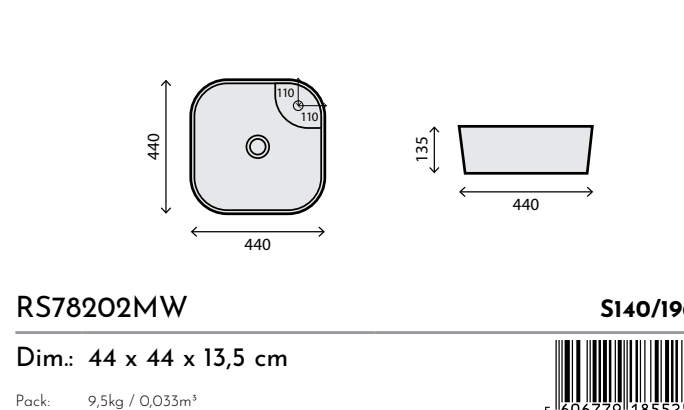

Break the Rules

CERÂMICA / CERAMICS / CÉRAMIQUE / KERAMIK / CERÁMICA