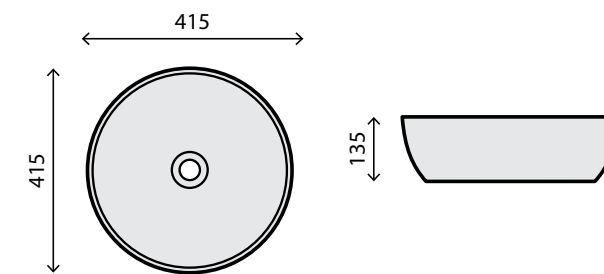

# Break the Rules

CERÂMICA / CERAMICS / CÉRAMIQUE / KERAMIK / CERÁMICA

**RS308MTSIL** **S150/210**

Dim.: Ø 36 x 12,5 cm

Pack: 7,7 kg / 0,022 m³

# Break the Rules

CERÂMICA / CERAMICS / CÉRAMIQUE / KERAMIK / CERÁMICA

**RS428WSIL** **S150/210**

Dim.: Ø 41,5 x 13,5 cm

Pack: 7 kg / 0,029 m³

**RS108SSP** **S125/175**

Dim.: Ø 40,5 x 14,8 cm

Pack: 8kg / 0,028m³