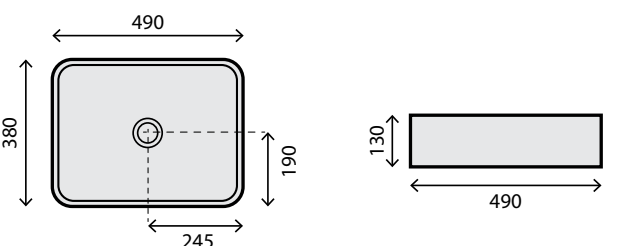

**RS102BLK** **S130/182**

Dim.: Ø 35,8 x 13,7 cm

Pack: 6kg / 0,02m³

**RS7151B** **S130/182**

Dim.: 51 x 36,5 x 14,5 cm

Pack: 8kg / 0,03m³

**RS609BLMT** **S150/210**

Dim.: 54,7 x 39,5 x 14 cm

# Break the Rules

CERÂMICA / CERAMICS / CÉRAMIQUE / KERAMIK / CERÁMICA

**GLOSS**

**RS78104BW** **S150/210**

Dim.: 50,5 x 40,5 x 14 cm

Pack: 8 kg / 0,036 m³

**GLOSS**

**RS5852BW** **S150/210**

Dim.: 55 x 35 x 14 cm

Pack: 11,5kg / 0,039m³

**GLOSS**

**RS241ABKLIN** **S150/210**

Dim.: 49 x 35,5 x 13,5 cm

Pack: 8,5 kg / 0,031 m³

**GLOSS**

**RS7050HBKLIN** **S150/210**

Dim.: 49 x 38 x 13 cm

Pack: 11 kg / 0,028m³

**RS609ASBRPRT** **S150/210**

Dim.: 54,7 x 39,5 x 14 cm

Pack: 13 kg / 0,038 m³