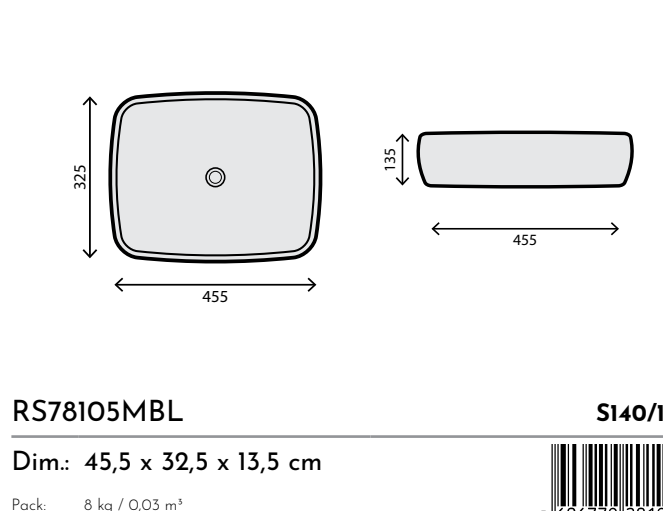

# Break the Rules

CERÂMICA / CERAMICS / CÉRAMIQUE / KERAMIK / CERÁMICA

**RS78345BLK** **S150/210**

Dim.: 50,5 x 38 x 15,5 cm

Pack: 6kg / 0,037m³

**RS78344BLK** **S140/196**

Dim.: 40 x 40 x 16 cm

Pack: 6kg / 0,032m³

**RS102BLK** **S130/182**

Dim.: Ø 35,8 x 13,7 cm

Pack: 6kg / 0,02m³

**RS7151B** **S130/182**

Dim.: 51 x 36,5 x 14,5 cm

Pack: 8kg / 0,03m³

**RS609BLMT** **S150/210**

Dim.: 54,7 x 39,5 x 14 cm

Pack: 13 kg / 0,038 m³

**RS323MTBL** **S130/182**

Dim.: Ø 40 x 12 cm

Pack: 7,7 kg / 0,026 m³

**RS239MTBLSIL** **S175/245**

Dim.: 56,5 x 36,5 x 14,5 cm

Pack: 7 kg / 0,035 m³

**RS78105MBL** **S140/196**

Dim.: 45,5 x 32,5 x 13,5 cm

Pack: 8 kg / 0,03 m³