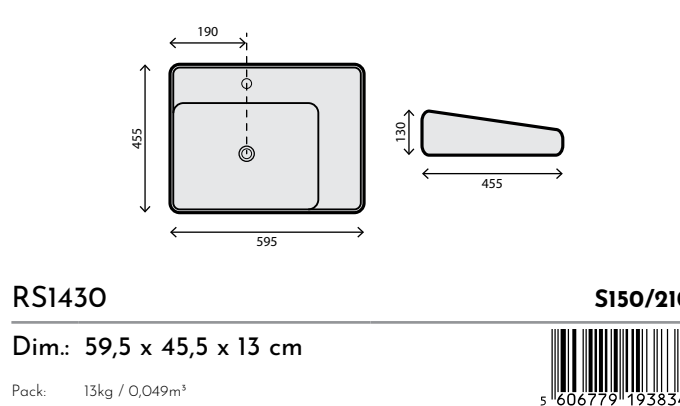

**RS7807SW** **S200/280**

Dim.: 69 x 42 x 18 cm

Pack: 12,5kg / 0,06m³

**RS263S SILVER** **S125/175**

Dim.: 48 x 37 x 13 cm

Pack: 11 kg / 0,028m³

**RS103CLS** **S150/210**

Dim.: Ø 35,8 x 13,7 cm

# Break the Rules

CERÂMICA / CERAMICS / CÉRAMIQUE / KERAMIK / CERÁMICA

**RS7063A** **S95/113**  
 Dim.: 46 x 46 x 15cm  
 Pack: 12kg / 0,041m³  

**RS9045C** **S85/119**  
 Dim.: 46 x 33 x 12,5 cm  
 Pack: 10kg / 0,025m³  

**RS78186** **S75/105**  
 Dim.: 46 x 42 x 16 cm  
 Pack: 16,5kg / 0,038m³  

**RS7669B** **S170/238**  
 Dim.: 57,5 x 46 x 14 cm  
 Pack: 16kg / 0,045m³  

**RS275A** **S100/140**  
 Dim.: 54 x 40 x 11 cm  
 Pack: 13kg / 0,038m³  

# Break the Rules

CERÂMICA / CERAMICS / CÉRAMIQUE / KERAMIK / CERÁMICA

**RS1430** **S150/210**  
 Dim.: 59,5 x 45,5 x 13 cm  
 Pack: 13kg / 0,049m³  

**RS7063D** **S90/126**  
 Dim.: 38,5 x 38,5 x 12,5 cm  
 Pack: 10kg / 0,024m³  