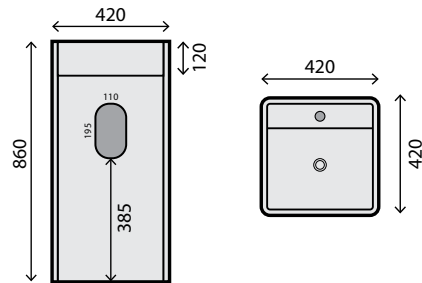

Lavatório **S1050/1470**
Ref.: RSPW57
Pack: 52kg / 0,3m³