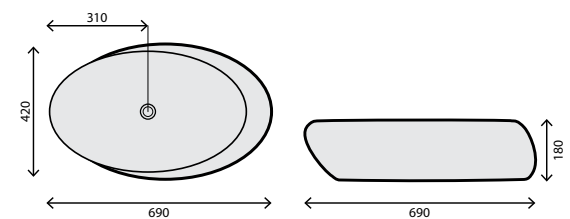

# Break the Rules

CERÂMICA / CERAMICS / CÉRAMIQUE / KERAMIK / CERÁMICA

**RS308MTSIL** **S150/210**

Dim.: Ø 36 x 12,5 cm

Pack: 7,7 kg / 0,022 m³

# Break the Rules

CERÂMICA / CERAMICS / CÉRAMIQUE / KERAMIK / CERÁMICA

**RS428WSIL** **S150/210**

Dim.: Ø 41,5 x 13,5 cm

Pack: 7 kg / 0,029 m³

**RS108SSP** **S125/175**

Dim.: Ø 40,5 x 14,8 cm

Pack: 8kg / 0,028m³

**RS7807SW** **S200/280**

Dim.: 69 x 42 x 18 cm

Pack: 12,5kg / 0,06m³

**RS263S SILVER** **S125/175**

Dim.: 48 x 37 x 13 cm

Pack: 11 kg / 0,028m³

**RS103CLS** **S150/210**

Dim.: Ø 35,8 x 13,7 cm