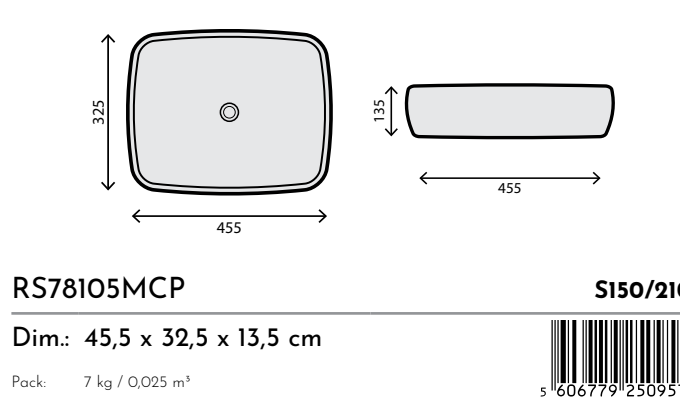

Break the Rules