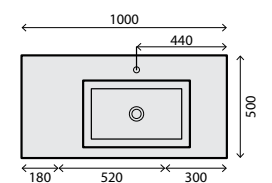

Lavatório c/ bancada **S750/1050**

Ref.: RSPW15B

Pack: 36kg / 0,23m³