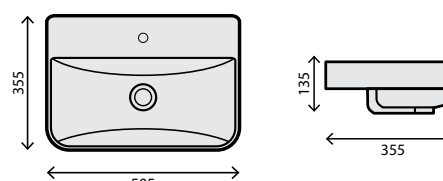

Dim.: 44,5 x 44,5 x 17,5 cm

Pack: 9kg / 0,04m<sup>3</sup>

**GLOSS**

**RS133** **S80/112**

Dim.: 54 x 34 x 17 cm

Pack: 8kg / 0,05m<sup>3</sup>

# Break the Rules

CERÂMICA / CERAMICS / CÉRAMIQUE / KERAMIK / CERÁMICA

**GLOSS**

**RS3050XB** **S90/126**

Dim.: 50 x 39 x 4,5cm

Pack: 13kg / 0,05m<sup>3</sup>

**GLOSS**

**RS9540** **S70/98**

Dim.: 40,5 x 35,5 x 13,5 cm

Pack: 8kg / 0,028m<sup>3</sup>

**GLOSS**

**RS9550** **S75/105**

Dim.: 50,5 x 35,5 x 13,5 cm

Pack: 9kg / 0,035m<sup>3</sup>

**GLOSS**

**RS9560** **S80/112**