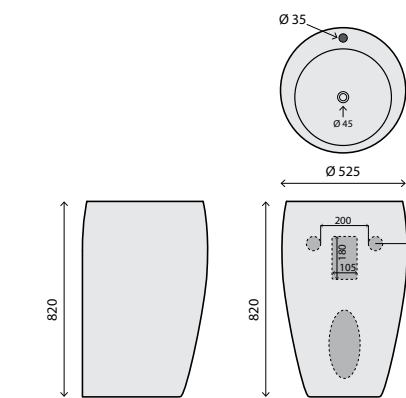

One

Cerâmica

One - Lavatório em cerâmica **S500/700**

Ref.: RS0001

Pack: 41 kg / 0,22 m³