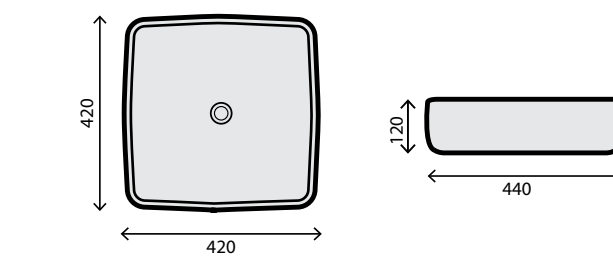

Break the Rules

PEDRA / STONE / PIERRE / STEIN / PIEDRA

RUB4412WM - Pedra Natural S475/665

Dim.: 44 x 44 x 12 cm
Pack: 26kg / 0,07m³