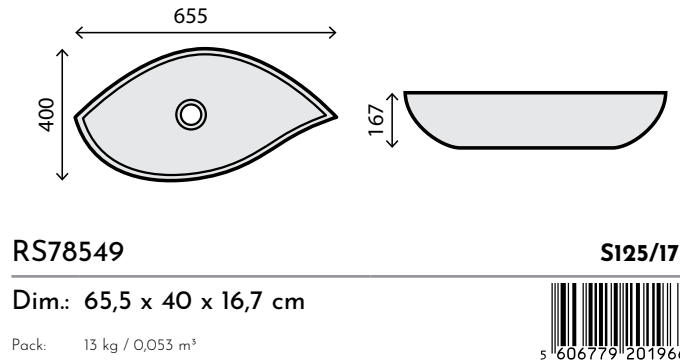

Break the Rules