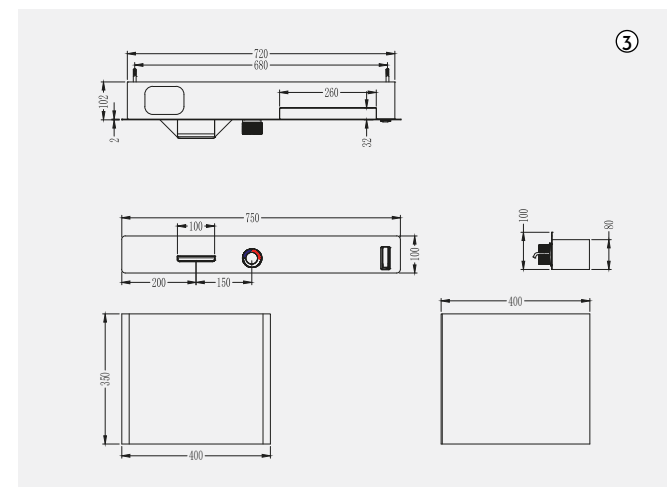

+ NEW

Inox / Stainless Steel

① **LAVATÓRIO Gun Metal 40x40x35cm** **S470/658**

Ref.: **RLPG1012**

Pack: 9 kg / 0,11 m³

② **MONOCOMANDO Duplo Gun Metal** **S700/980**

Ref.: **RDLY0565**

Pack: 9 kg / 0,06 m³

③ **MONOCOMANDO Gun Metal** **S470/658**

Ref.: **RDLY0564**

Pack: 9 kg / 0,04 m³