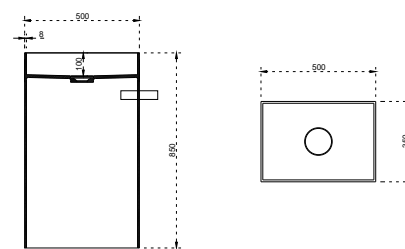

Stunning Black

Solid Surface

Mate
Ideal para espaços estreitos

① LAVATÓRIO STUNNING Solid Surface Mate **S850/1190**
Ref.: RSZ312BBLSS
Pack: 45 kg / 0,164 m³

Stunning Gold

Solid Surface

③ LAVATÓRIO STUNNING Solid Surface Mate **S1000/1400**
Ref.: RSWZ068BLSS
Pack: 50 kg / 0,224 m³

Válvula incluída / Bonde included / Valve include / Válvula incluída / Ventil enthalten

Sublime Nogueira

Solid Surface and Wood

① ESPELHO **S280/392**
Ref.: RESUBLIMENOG
Pack: 4,5 kg / 0,05 m³

② LAVATÓRIO **S600/840**
Ref.: RSSUBLIMENOG
Pack: 10 kg / 0,18 m³

Válvula não incluída / Valve not included / Bonde non incluse / Válvula no incluída / Ventil nicht enthalten

Sublime Cinzento

Solid Surface and Wood

① ESPELHO **S280/392**
Ref.: RESUBLIMECINZ
Pack: 4,5 kg / 0,05 m³

② LAVATÓRIO **S600/840**
Ref.: RSSUBLIMECINZ
Pack: 10 kg / 0,18 m³

Válvula não incluída / Valve not included / Bonde non incluse / Válvula no incluída / Ventil nicht enthalten