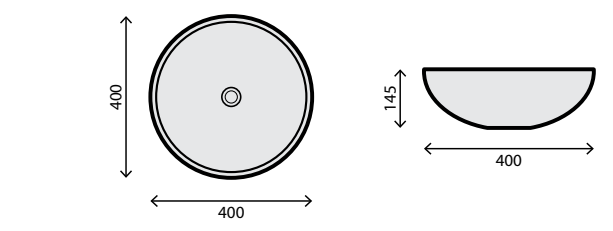

Preto Marquina

**COS4242GL - Pedra Natural S475/665**

Dim.: 42 x 42 x 9 cm  
Pack: 12kg / 0,05m³

Pietra Galaga

**RLVPIWH - Pixel Vidro S425/595**

Dim.: Ø 40 x 14,5 cm  
Pack: 6Kg / 0,035m³