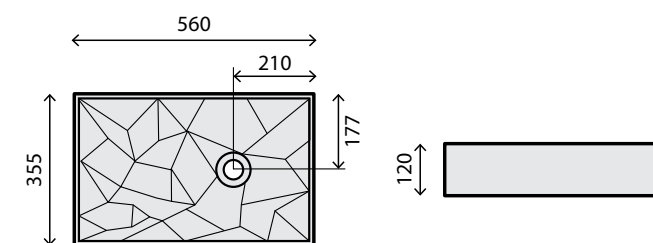

RS526ASPRBR **S160/224**

Dim.: 56 x 35,5 x 12 cm

Pack: 13 kg / 0,03 m³