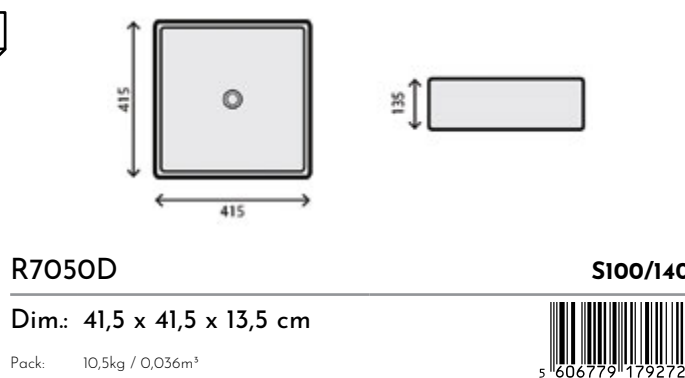

Break the Rules

CERÂMICA / CERAMICS / CÉRAMIQUE / KERAMIK / CERÁMICA