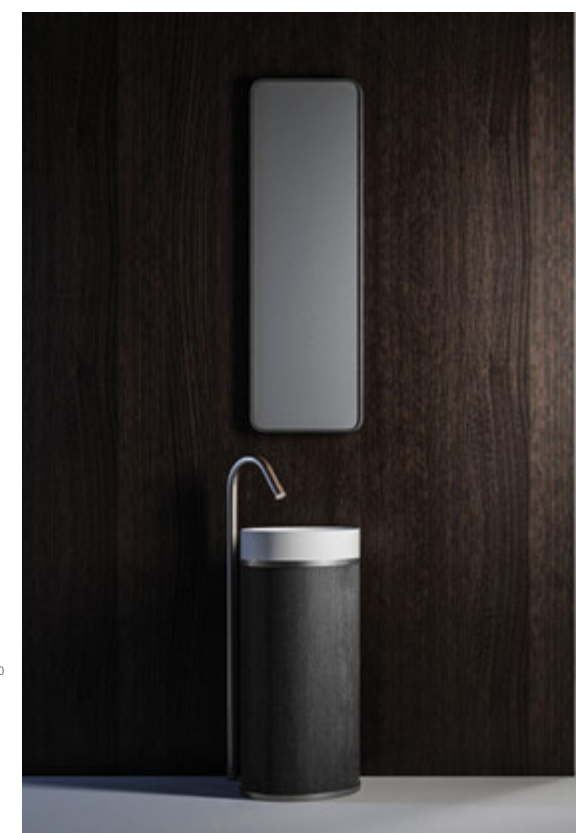

# Sublime Nogueira

Solid Surface and Wood

① ESPELHO **S280/392**  
Ref.: RESUBLIMENOG  
Pack: 4,5 kg / 0,05 m³

② LAVATÓRIO **S600/840**  
Ref.: RSSUBLIMENOG  
Pack: 10 kg / 0,18 m³

Válvula não incluída / Valve not included / Bonde non incluse / Válvula no incluída / Ventil nicht enthalten