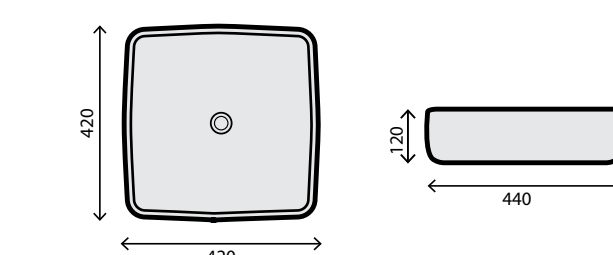

Break the Rules

CERÂMICA / CERAMICS / CÉRAMIQUE / KERAMIK / CERÁMICA

GLOSS

RS2060VE S70/98

Dim.: 60 x 46 x 13 cm
Pack: 12Kg / 0,061m³

RS2080VE S95/133

Dim.: 80 x 46 x 13 cm
Pack: 16kg / 0,08m³

RS20100VE S110/154

Dim.: 100 x 46 x 13 cm
Pack: 16kg / 0,08m³

GLOSS

LAOZSX01 S350/490

Dim.: 95 x 47 x 9,5 cm
Pack: 20kg / 0,8m³

GLOSS

RS1736 S125/175

Dim.: 62,5 x 49,5 x 35 cm
Pack: 22 kg / 0,13 m³

GLOSS

Toalheiros incluídos
RSO209 S150/210

Dim.: 90 x 56 x 88 cm
20kg / 0,3m³

Break the Rules

PEDRA / STONE / PIERRE / STEIN / PIEDRA

RUB4412WM - Pedra Natural S475/665

Dim.: 44 x 44 x 12 cm
Pack: 26kg / 0,07m³

RUB4412BM - Pedra Natural S475/665

Dim.: 44 x 44 x 12 cm
Pack: 26kg / 0,07m³

COS4242GL - Pedra Natural S475/665

Dim.: 42 x 42 x 9 cm
Pack: 12kg / 0,05m³

RLVPIWH - Pixel Vidro S425/595

Dim.: Ø 40 x 14,5 cm
Pack: 6Kg / 0,035m³