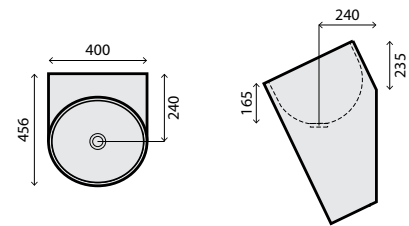

Break the Rules

PÓ DE PEDRA / ARTIFICIAL STONE / PIERRE ARTIFICIELLE / KÜNSTLICHER STEIN / POLVO DE PIEDRA