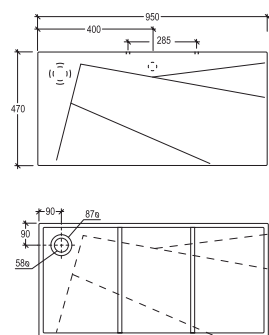

Dim.: 40,5 x 35,5 x 13,5 cm

Pack: 8kg / 0,028m<sup>3</sup>

**GLOSS**

**RS9550** **S75/105**

Dim.: 50,5 x 35,5 x 13,5 cm

Pack: 9kg / 0,035m<sup>3</sup>

**GLOSS**

**RS9560** **S80/112**

Dim.: 60,5 x 35,5 x 13,5 cm

Pack: 10kg / 0,041m<sup>3</sup>

# Break the Rules

CERÂMICA / CERAMICS / CÉRAMIQUE / KERAMIK / CERÁMICA

**GLOSS**

**RS2060VE S70/98**

Dim.: 60 x 46 x 13 cm  
Pack: 12Kg / 0,061m³

**RS2080VE S95/133**

Dim.: 80 x 46 x 13 cm  
Pack: 16kg / 0,08m³

**RS20100VE S110/154**

Dim.: 100 x 46 x 13 cm  
Pack: 16kg / 0,08m³

**GLOSS**

**LAOZSX01 S350/490**

Dim.: 95 x 47 x 9,5 cm  
Pack: 20kg / 0,8m³

**GLOSS**

**RS1736 S125/175**

Dim.: 62,5 x 49,5 x 35 cm  
Pack: 22 kg / 0,13 m³