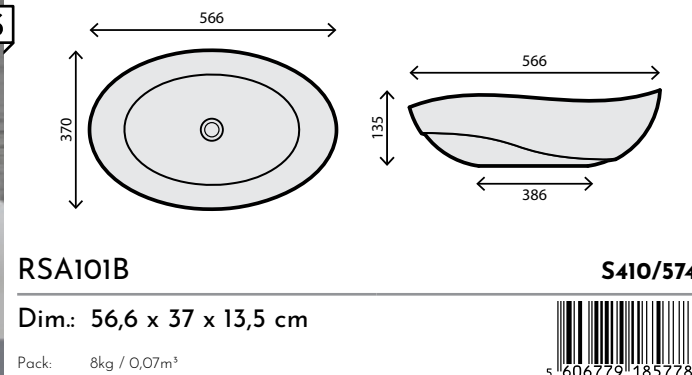

Break the Rules

PÓ DE PEDRA / ARTIFICIAL STONE / PIERRE ARTIFICIELLE / KÜNSTLICHER STEIN / POLVO DE PIEDRA