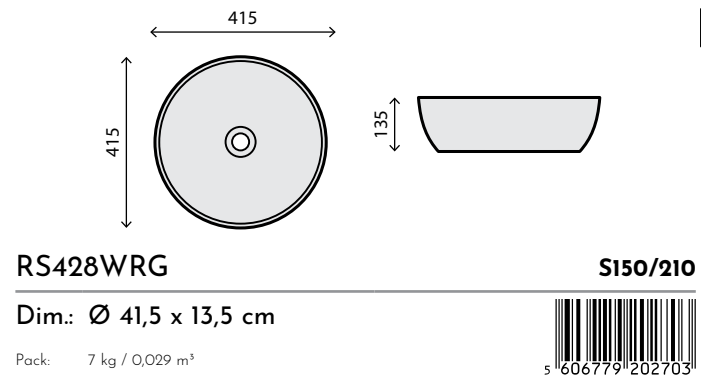

Break the Rules

CERÂMICA / CERAMICS / CÉRAMIQUE / KERAMIK / CERÁMICA