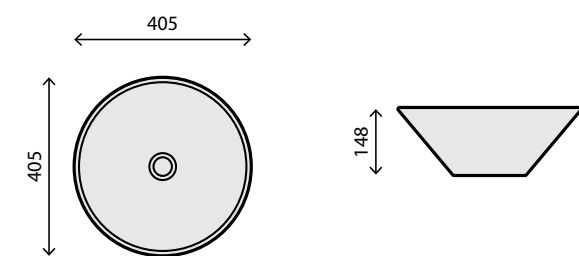

# Break the Rules

CERÂMICA / CERAMICS / CÉRAMIQUE / KERAMIK / CERÁMICA

**RS308MTSIL** **S150/210**

Dim.: Ø 36 x 12,5 cm

Pack: 7,7 kg / 0,022 m³

# Break the Rules

CERÂMICA / CERAMICS / CÉRAMIQUE / KERAMIK / CERÁMICA

**RS428WSIL** **S150/210**

Dim.: Ø 41,5 x 13,5 cm

Pack: 7 kg / 0,029 m³

**RS108SSP** **S125/175**

Dim.: Ø 40,5 x 14,8 cm

Pack: 8kg / 0,028m³

**RS7807SW** **S200/280**

Dim.: 69 x 42 x 18 cm

Pack: 12,5kg / 0,06m³

**RS263S SILVER** **S125/175**

Dim.: 48 x 37 x 13 cm

Pack: 11 kg / 0,028m³

**RS103CLS** **S150/210**

Dim.: Ø 35,8 x 13,7 cm