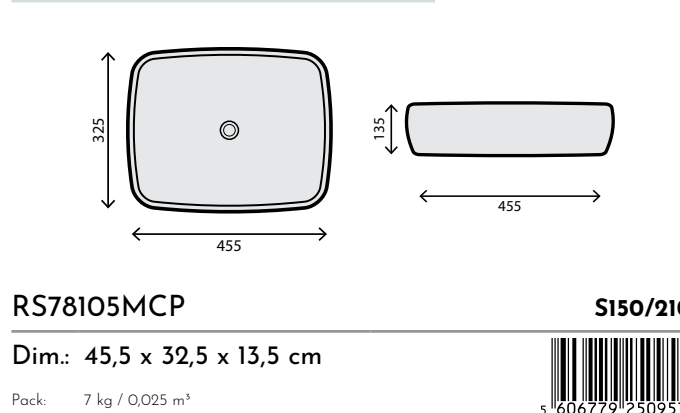

Break the Rules