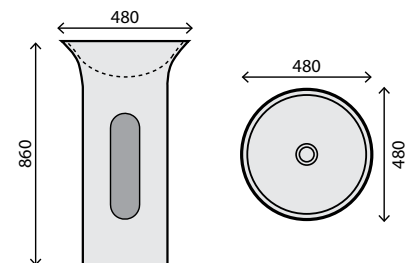

Lavatório **S1020/1428**
Ref.: RSV22
Pack: 32kg / 0,35m³