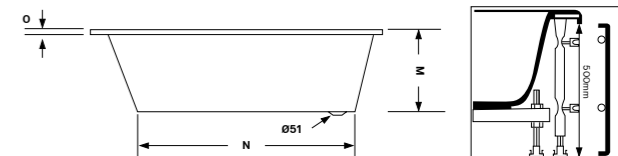

→ PLANÍSSIMA

P. 34

Tolerância+/- 1% - Tolerance +/- 1%

Medida (mm)	Referência	A	B	C	D	E	F	G	H	I	J	K	L	M	N	O
1500x700	0601151015070	1500	700	1330	530	410	350	230	75	95	85	85	315	400	1010	50
1600x700	0601151016070	1600	700	1430	530	410	350	230	75	95	85	85	315	400	1060	50
1600x750	0601151016075	1600	750	1430	560	450	375	230	75	95	85	95	315	400	1080	50
1700x700	0601151017070	1700	700	1530	530	410	350	230	75	95	85	85	315	400	1180	50
1700x750	0601151017075	1700	750	1530	560	450	375	250	75	95	95	95	315	400	1180	50
1700x800	0601151017080	1700	800	1520	590	470	400	230	75	105	105	105	315	400	1160	50
1800x750	0601151018075	1800	750	1620	560	450	375	230	75	105	95	95	315	400	1260	50
1800x800	0601151018080	1800	800	1620	590	470	400	230	75	105	105	105	315	400	1260	50
1900x900	0601151019090	1900	900	1720	690	520	450	230	75	105	105	105	315	400	1360	50
1900x1000	06011510190100	1900	1000	1720	790	600	500	230	75	105	105	105	315	400	1360	50