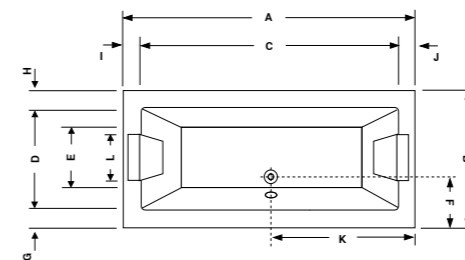

→ PLANÍSSIMA DUO

P. 30

Tolerância+/- 1% - Tolerance +/- 1%

Medida (mm)	Referência	A	B	C	D	E	F	G	H	I	J	K	L	M	N	O
1800x800	0601151018080	1800	800	1590	620	500	250	90	130	105	105	900	315	400	1140	50
1800x900	0601151018090	1800	900	1590	720	600	250	90	75	105	105	900	315	400	1140	50
1900x800	0601151019080	1900	800	1690	620	500	250	90	75	105	105	950	315	400	1240	50
1900x900	0601151019090	1900	900	1690	720	600	250	90	75	105	105	950	315	400	1240	50
2000x1000	06011510200100	2000	1000	1790	820	700	250	90	75	105	105	1000	315	400	1340	50