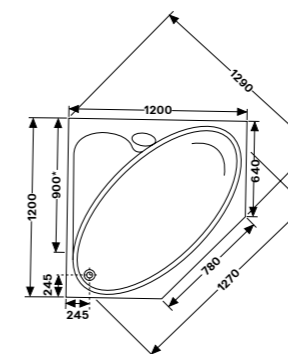

⇒ GARDÊNIA

P. 52

Tolerância +/- 1%
Tolerance +/- 1%

NORMA: NP EN 14516:2006 + A1 (2013)

* medida para possível aplicação de torneiras na parede
* measure for possible mixer application on wall