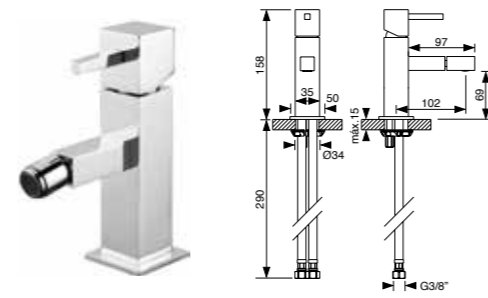

Cilíndrica →

Quadra	Cromado	Branco	Preto
Monocomando bidé com perno (Inclui válvula clic clac + 2 torneiras esquadria 1/2*3/8 com filtro) Single lever bidet mixer, with bolt (click-clack waste and tap 1/2x3/8 with filter)	145 € 010QUAD20R1	170 € 010QUAD20R2	170 € 010QUAD20R3