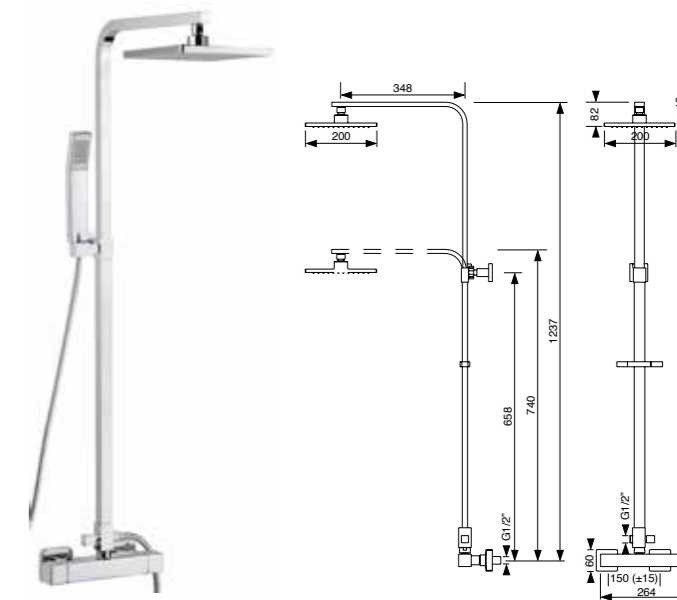

Quadra termostática	Cromado	Branco	Preto
Coluna duche com inversor integrado Shower column with integrated diverter	588 € 07220101	--	668 € 07220103