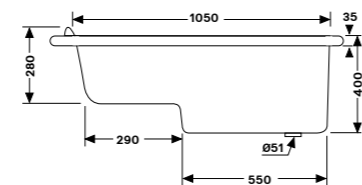

Tolerância+/- 1%
Tolerance +/- 1%