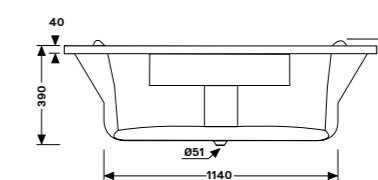

⇒ TÍLIA

P. 44

Tolerância +/- 1%
Tolerance +/- 1%

NORMA: NP EN 14516:2006 + A1 (2013)

* medida para possível aplicação de torneiras na parede
* measure for possible mixer application on wall