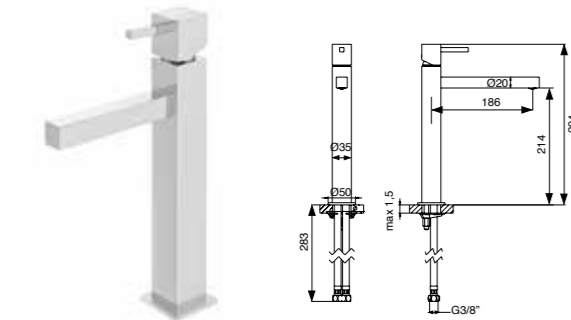

Quadra	Cromado	Branco	Preto
Monocomando lavatório 180mm com perno (Inclui válvula clic clac + 2 torneiras esquadria 1/2*3/8 com filtro) Basin mixer 180mm, with bolt (click-clack waste and tap 1/2x3/8 with filter)	221 € 010QUAD51BR1	265 € 010QUAD51BR2	265 € 010QUAD51BR3