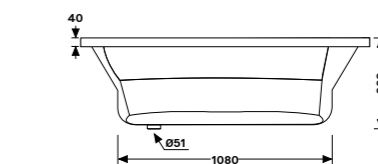

⇒ GARDÊNIA

P. 52

Tolerância +/- 1%
Tolerance +/- 1%

NORMA: NP EN 14516:2006 + A1 (2013)

* medida para possível aplicação de torneiras na parede
* measure for possible mixer application on wall