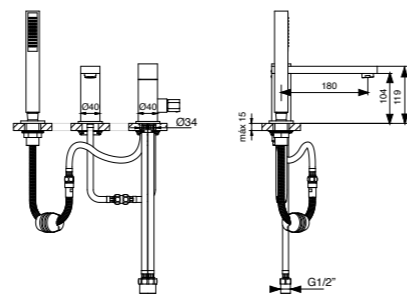

Quadra	Cromado	Branco	Preto
Monocomando banheira 3 furos 3 hole single lever bathtub mixer	400 € 010ESQ110	500 € 010ESQ11001	500 € 010ESQ11002
Conjunto antigotas quadrado Square anti-drops set	160 € 5631001	212 € 56310011	212 € 56310012