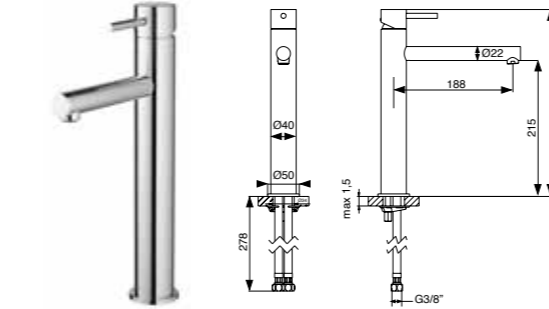

Cilíndrica	Cromado	Branco	Preto
Monocomando lavatório 180mm com perno (Inclui válvula clic clac + 2 torneiras esquadria 1/2*3/8 com filtro) Basin mixer 180mm, with bolt (click-clack waste and tap 1/2x3/8 with filter)	225 € 010CIL51AR1	270 € 010CIL51AR2	270 € 010CIL51AR3