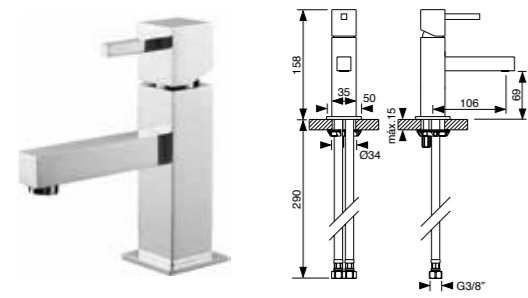

Quadra →

Quadra	Cromado	Branco	Preto
Monocomando lavatório com perno (Inclui válvula clic clac + 2 torneiras esquadria 1/2*3/8 com filtro) Basin mixer, with bolt (click-clack waste and tap 1/2x3/8 with filter)	145 € 010QUAD01R1	170 € 010QUAD01R2	170 € 010QUAD01R3