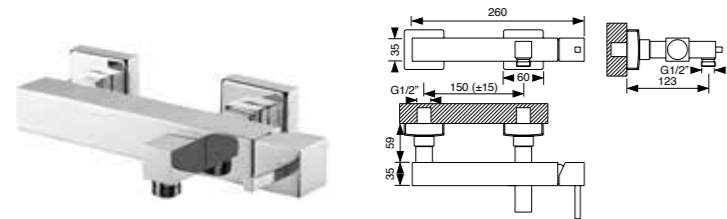

Quadra	Cromado	Branco	Preto
Monocomando ducha, com perno, chuveiro de mão, suporte e flexível Shower mixer, with bolt, hand-shower, flexible and support	238 € 010QUAD30R1	331 € 010QUAD30R2	331 € 010QUAD30R3

Produção por encomenda, prazo de entrega 4 semanas | Make to order, delivery 4 weeks.