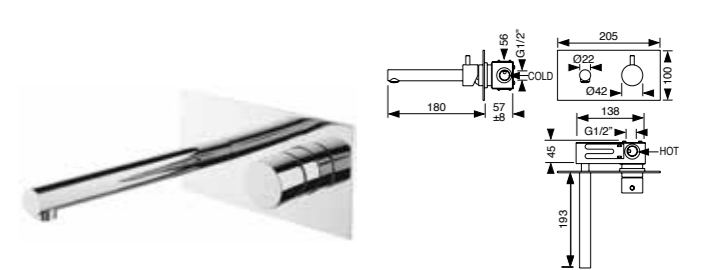

Cilíndrica	Cromado	Branco	Preto
Monocomando lavatório de parede com espelho completo Single lever built-in basin mixer with wall flange	209 € 010CIL0701	250 € 010CIL0702	250 € 010CIL0703