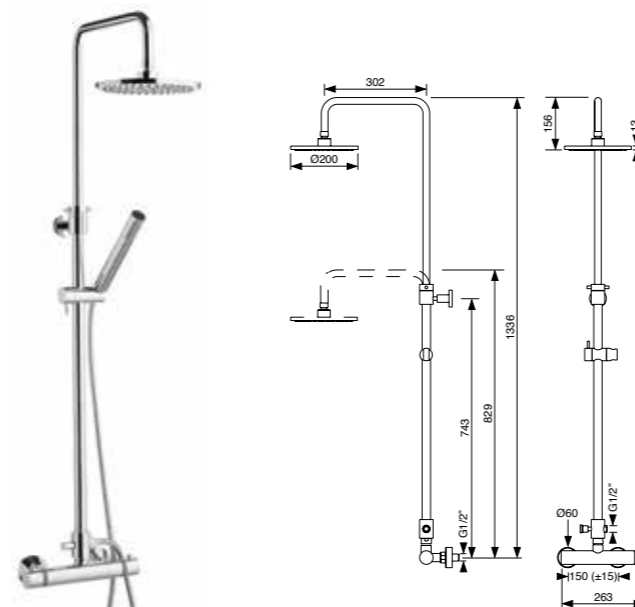

/COLUNAS COLUMNS

Cilíndrica - Quadra →

Cilíndrica termostática	Cromado	Branco	Preto
Coluna duche com inversor integrado Shower column with integrated diverter	477 € 07220011	--	577 € 07220013