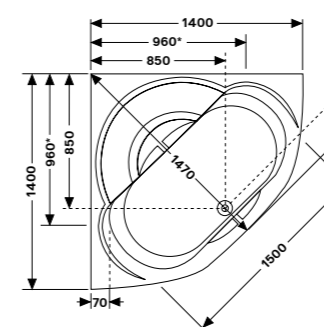

⇒ TULIPA

P. 48

Tolerância +/- 1%
Tolerance +/- 1%

NORMA: NP EN 14516:2006 + A1 (2013)

* medida para possível aplicação de torneiras na parede
* measure for possible mixer application on wall