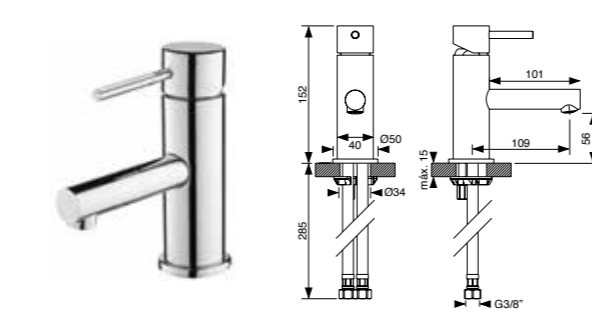

Cilíndrica	Cromado	Branco	Preto
Monocomando lavatório com perno (Inclui válvula clic clac + 2 torneiras esquadria 1/2*3/8 com filtro) Basin mixer, with bolt (click-clack waste and tap 1/2x3/8 with filter)	125 € 010CIL10R1	150 € 010CIL10R2	150 € 010CIL10R3