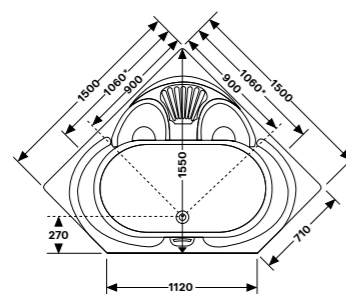

Lateral esquerdo Left side

Medida (mm)	Referência	A	B
700x500	081102107050E	700	500
750x500	081102107550E	750	500
800x500	081102108050E	800	500
900x500	081102109050E	900	500

⇒ ELEGANCE

P. 40

Tolerância +/- 1%
Tolerance +/- 1%