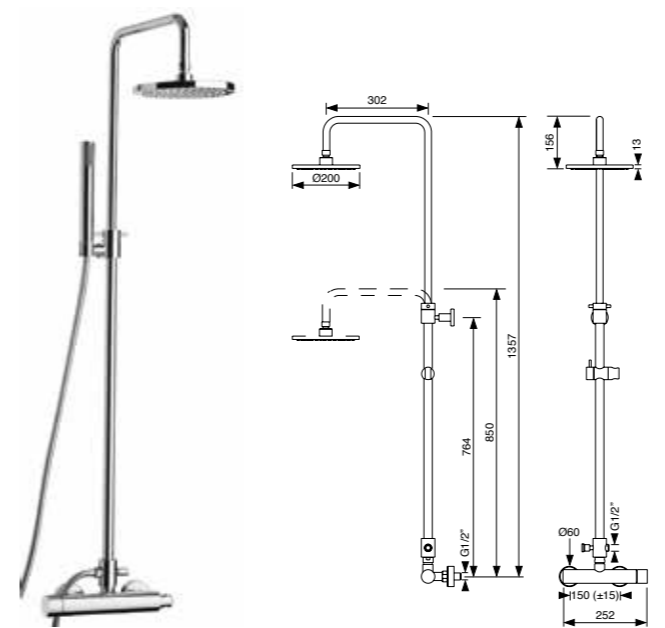

Cilíndrica monocomando	Cromado	Branco	Preto
Coluna duche com inversor integrado Shower column with integrated diverter	414 € 07210011	--	533 € 07210013