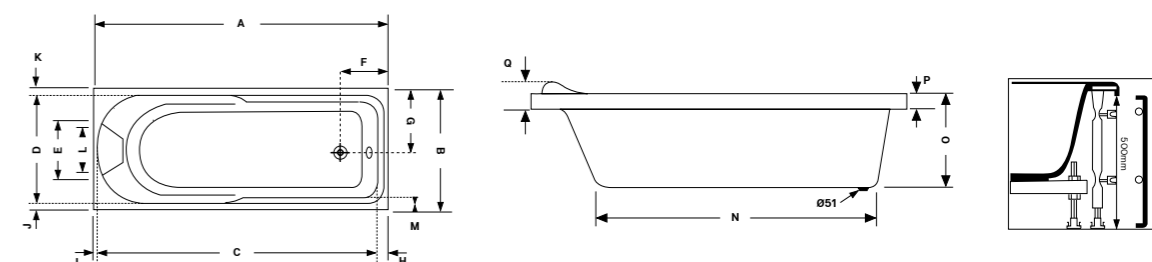

→ CLÁSSICA 1400 - 1500

P. 20

Tolerância +/- 1%
Tolerance +/- 1%

Medida (mm)	Referência	A	B	C	D	E	F	G	H	I	J	K	L	M	N	O	P	Q
1400x700	0601161014070	1400	700	-	-	-	200	350	75	-	-	-	-	100	1000	410	50	90
1500x700	0601161015070	1500	700	-	-	-	200	350	75	-	-	-	-	100	1100	410	50	90

NORMA: NP EN 14516:2006 + A1 (2013)