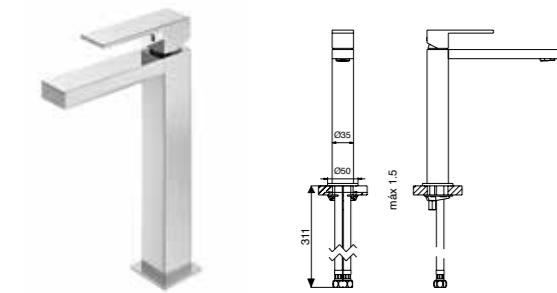

Plan	Cromado	Branco	Preto
Monocomando lavatório 180mm (Inclui válvula clic clac + 2 Torneiras esquadria 1/2*3/8 Com filtro) Single lever basin mixer 180mm (click-clack waste and tap 1/2x3/8 with filter)	266 € 010PLAN51A1	266 € 010PLAN51A2	266 € 010PLAN51A3