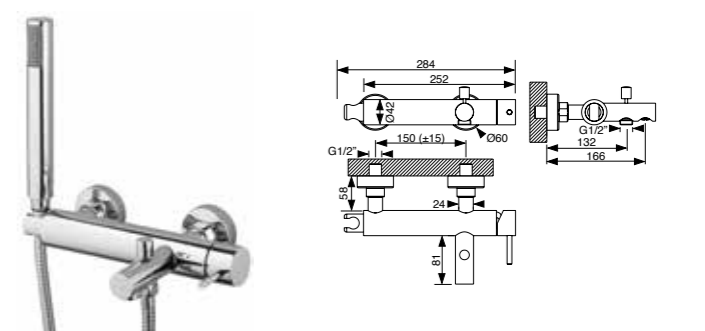

Cilíndrica	Cromado	Branco	Preto
Monocomando banheira com bica, inversor, chuveiro de mão, suporte e flexível Bath mixer with bolt, spout, diverter, hand-shower, flexible and support	194 € 010CIL40R1	296 € 010CIL40R2	296 € 010CIL40R3

Produção por encomenda, prazo de entrega 4 semanas | Make to order, delivery 4 weeks.