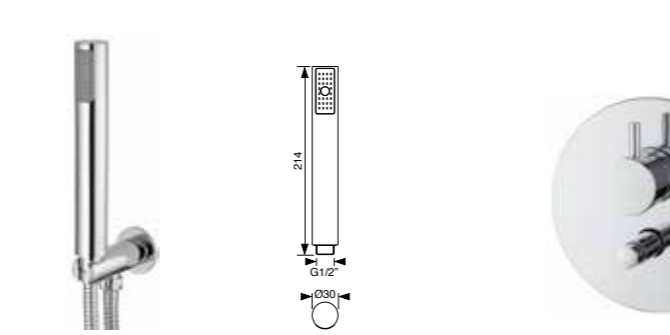

Cilíndrica	Cromado	Branco	Preto
Tomada de água completa + chuveiro de mão Complete shower set with water connection	80 € 010CIL1301	122 € 010CIL1302	122 € 010CIL1303