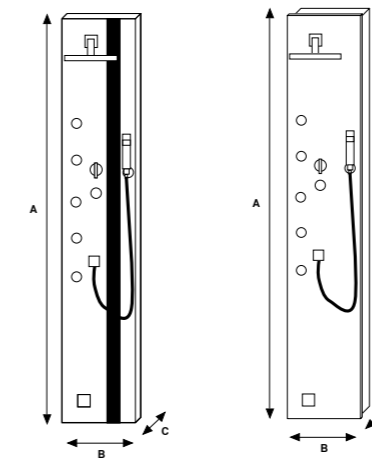

→ INOX 2000

P. 90

	A	B	C
Corpo inox escovado + faixa de madeira Brushed stainless steel structure	2000	330	81
Corpo inox escovado + placa acrílico branca Brushed stainless steel structure + white acrylic sheet	2030	350	87

→ INOX 1800

P. 92