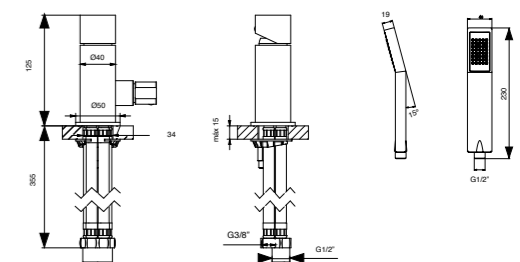

Cascaata encastrar - Built-it flat spout	Cromado
Monocomando, chuveiro mão e bica de encastrar Single lever mixer and hand shower and built-it flat spout	440 € 010CASC11001
Conjunto antigotas quadrado Square anti-drops set	160 € 5631001