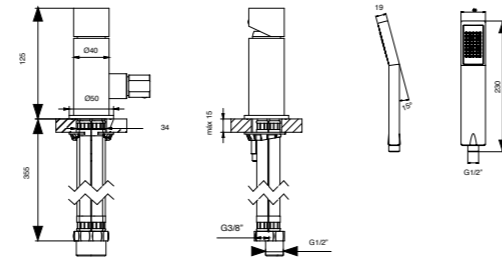

Quadra	Cromado
Monocomando, chuveiro de mão e válvula de enchimento com descarga automática Single lever mixer, hand shower, pop-up waste and overflow with water outlet spot.	507 € 010QUAD11001
Conjunto antigotas quadrado Square anti-drops	160 € 5631001