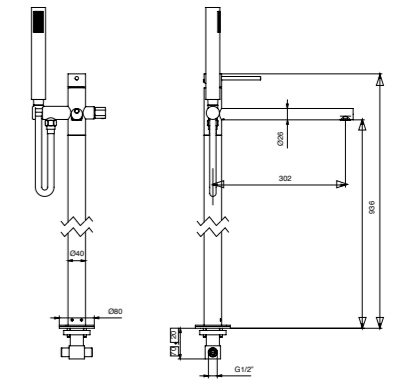

Quadra chão	Cromado	Branco	Preto
Monocomando de banheira ao chão com chuveiro manual Bathtub single-lever mixer floor mounting with waterfall spout, diverter and shower hand.	1.065 € 010ESQ15500	1.299 € 010ESQ15501	1.299 € 010ESQ15502