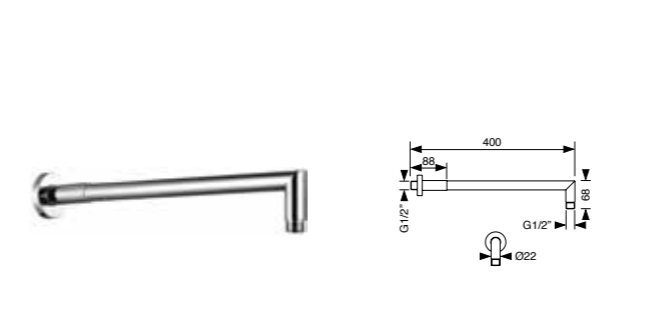

Cilíndrica	Cromado	Branco	Preto
Braço chuveiro parede ø22x400mm Wall shower arm ø22x400mm	63 € 562801641	63 € 562801642	63 € 562801643