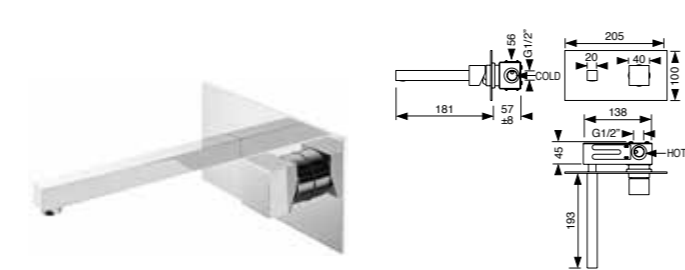

Quadra	Cromado	Branco	Preto
Monocomando lavatório de parede com espelho completo Single lever built-in basin mixer with wall flange	231 € 010QUAD0701	277 € 010QUAD0702	277 € 010QUAD0703