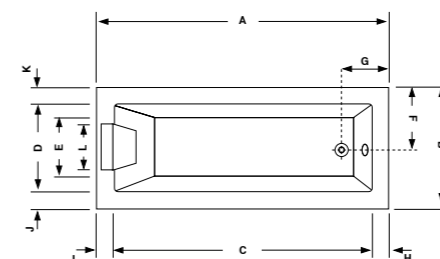

→ PLANÍSSIMA

P. 34

Tolerância+/- 1% - Tolerance +/- 1%

Medida (mm)	Referência	A	B	C	D	E	F	G	H	I	J	K	L	M	N	O
1500x700	0601151015070	1500	700	1330	530	410	350	230	75	95	85	85	315	400	1010	50
1600x700	0601151016070	1600	700	1430	530	410	350	230	75	95	85	85	315	400	1060	50
1600x750	0601151016075	1600	750	1430	560	450	375	230	75	95	85	95	315	400	1080	50
1700x700	0601151017070	1700	700	1530	530	410	350	230	75	95	85	85	315	400	1180	50
1700x750	0601151017075	1700	750	1530	560	450	375	250	75	95	95	95	315	400	1180	50
1700x800	0601151017080	1700	800	1520	590	470	400	230	75	105	105	105	315	400	1160	50
1800x750	0601151018075	1800	750	1620	560	450	375	230	75	105	95	95	315	400	1260	50
1800x800	0601151018080	1800	800	1620	590	470	400	230	75	105	105	105	315	400	1260	50
1900x900	0601151019090	1900	900	1720	690	520	450	230	75	105	105	105	315	400	1360	50
1900x1000	06011510190100	1900	1000	1720	790	600	500	230	75	105	105	105	315	400	1360	50