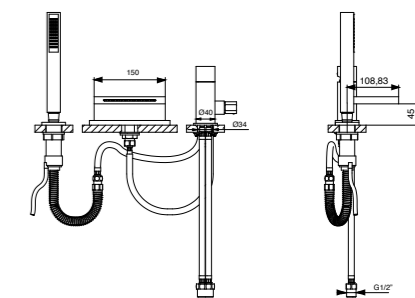

Extraplana	Cromado	Branco	Preto
Monocomando 3 furos 3 Hole single lever bathtub mixer	590 € 010CAS110	730 € 010CAS11001	730 € 010CAS11002
Conjunto antigotas quadrado Square anti-drops set	160 € 5631001	212 € 56310011	212 € 56310012