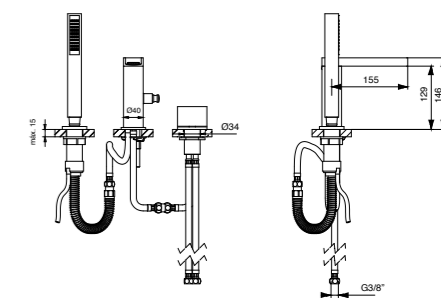

Nascente	Cromado	Branco	Preto
Monocomando 3 furos 3 Hole single lever bathtub mixer	440 € 010NAS110	547 € 010NAS11001	547 € 010NAS11002
Conjunto antigotas quadrado Square anti-drops set	160 € 5631001	212 € 56310011	212 € 56310012