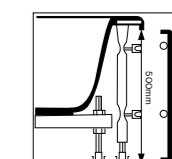

⇒ GARDÊNIA

P. 52

Tolerância +/- 1%
Tolerance +/- 1%

NORMA: NP EN 14516:2006 + A1 (2013)

* medida para possível aplicação de torneiras na parede
* measure for possible mixer application on wall

⇒ CAMÉLIA

P. 56