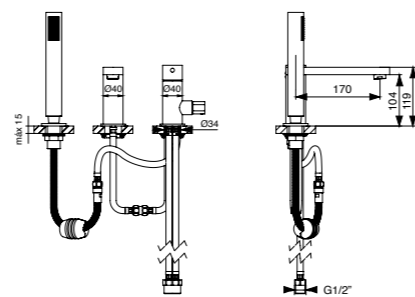

Cilíndrica	Cromado	Branco	Preto
Monocomando 3 furos 3 Hole single lever bathtub mixer	360 € 010CIL115	460 € 010CIL11501	460 € 010CIL11502
Conjunto antigotas redondo Round anti-drops set	160 € 5631002	212 € 56310021	212 € 56310022