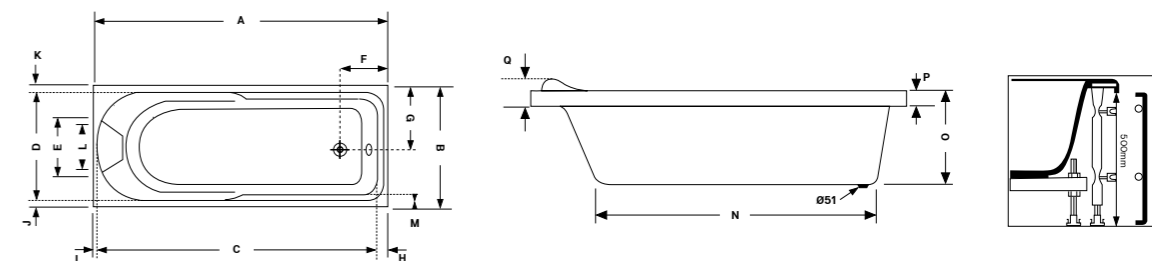

→ CLÁSSICA 1600 - 1800

P. 22

Tolerância +/- 1%
Tolerance +/- 1%

Medida (mm)	Referência	A	B	C	D	E	F	G	H	I	J	K	L	M	N	O	P	Q
1600x700	0601161016070	1600	700	1400	560	390	230	350	75	40	70	40	345	100	1070	410	50	90
1600x750	0601161016075	1600	750	1400	590	420	230	375	75	40	80	40	345	110	1070	410	50	90
1700x700	0601161017070	1700	700	1580	560	390	230	350	75	40	70	40	345	100	1180	410	50	90
1700x750	0601161017075	1700	750	1585	590	420	230	375	75	40	80	40	345	110	1180	410	50	90
1700x800	0601161017080	1700	800	1585	630	440	230	400	75	40	80	40	345	120	1180	410	50	90
1800x800	0601161018080	1800	800	1680	630	440	230	400	75	40	80	40	345	120	1280	410	50	90

NORMA: NP EN 14516:2006 + A1 (2013)