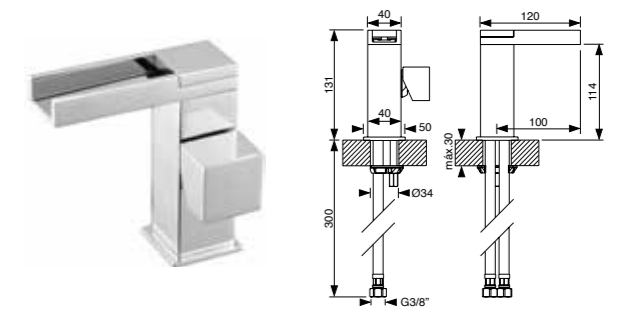

Nascente	Cromado	Branco	Preto
Monocomando bidé (Inclui válvula clic clac + 2 torneiras esquadria 1/2*3/8 com filtro) Single lever bidet mixer (click-clack waste and tap 1/2x3/8 with filter)	230 € 010NAS201	277 € 010NAS202	277 € 010NAS203