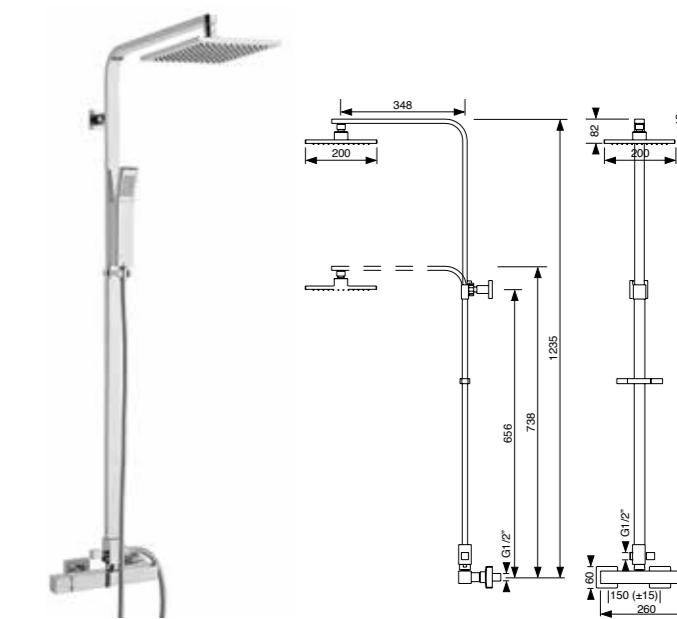

Quadra monocomando	Cromado	Branco	Preto
Coluna duche com inversor integrado Shower column with integrated diverter	507 € 07210101	--	622 € 07210103

Produção por encomenda, prazo de entrega 4 semanas | Make to order, delivery 4 weeks.