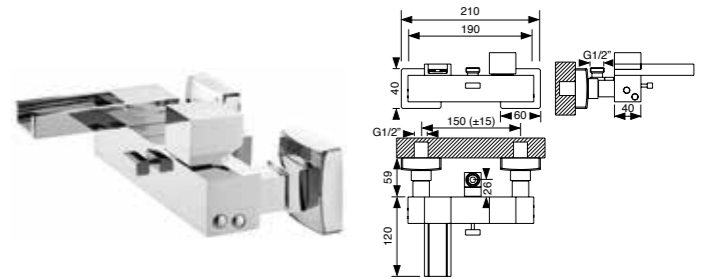

Nascente	Cromado	Branco	Preto
Monocomando banheira com bica, inversor, chuveiro de mão, suporte e flexível Bath mixer with spout, diverter, hand-shower, flexible and support	293 € 010NAS401	397 € 010NAS402	397 € 010NAS403