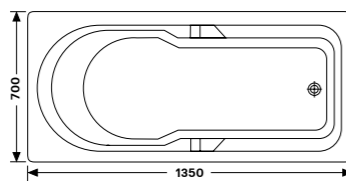

→ CLÁSSICA 1550 →

P. 19

NORMA: NP EN 14516:2006 + A1 (2013)