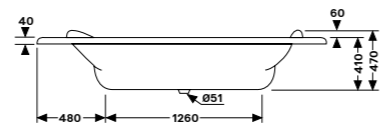

⇒ ELEGANCE

P. 40

Tolerância +/- 1%
Tolerance +/- 1%

NORMA: NP EN 14516:2006 + A1 (2013)

* medida para possível aplicação de torneiras na parede
* measure for possible mixer application on wall