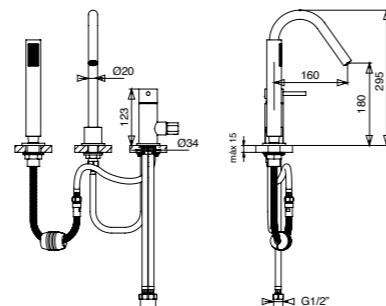

Slim	Cromado	Branco	Preto
Monocomando 3 furos 3 Hole single lever bathtub mixer	324 € 010SLIM110	346 € 010SLIM11001	346 € 010SLIM11002
Conjunto antigotas redondo Round anti-drops set	160 € 5631002	212 € 56310021	212 € 56310022