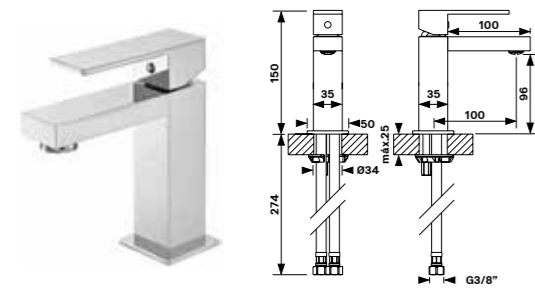

Plan	Cromado	Branco	Preto
Monocomando lavatório (Inclui válvula clic clac + 2 Torneiras esquadria 1/2*3/8 Com filtro) Single lever basin mixer (click-clack waste and tap 1/2x3/8 with filter)	168 € 010PLAN011	168 € 010PLAN012	168 € 010PLAN013