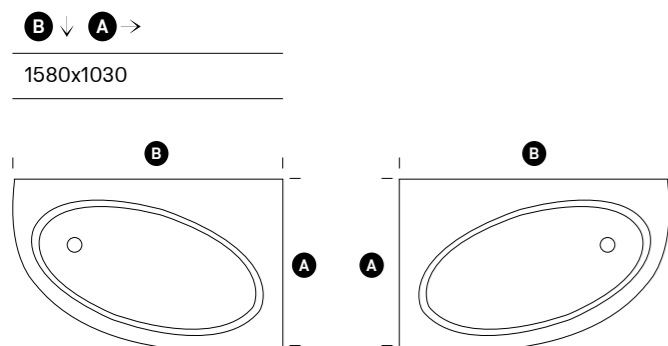

1580x1030
Banheira acrílica simples branca	White acrylic bathtub	367 € 060210D10158 (direita) / 060210E10158 (esquerda)
Pés de apoio banheira	Bathtub support feet	22 € KT060204
Painel de canto acrílico branco	White acrylic corner panel	207 € 0801031015850D/E
Válvula descarga automática cromada	Automatic discharge valve chrome	28€ 071001

Dados técnicos - Technical data - P105

		1580x1030
Sistema ABS - ABS system		
Banheira branca/ jatos cromados		
White bathtub/ chromed jets		
	6 Jatos água	945 € 26E160010D/E10158
	6 + 3 micros	1.028 € 26E160310D/E10158
	6 + 5* micros	1.084 € 26E16XX10D/E10158
	6 + 7 micros	1.140€ 26E160710D/E10158
Ecoline		
	6 Jatos água	1.018 € 264160010D/E10158
	6 + 3 micros	1.101 € 264160310D/E10158
	6 + 5* micros	1.157 € 26416XX10D/E10158
	6 + 7 micros	1.213 € 264160710D/E10158
Pneumático simples ABS		
Simple pneumatic ABS		
	6 Jatos água	1.084 € 266160010D/E10158
	6 + 3 micros	1.167 € 266160310D/E10158
	6 + 5* micros	1.223 € 26616XX10D/E10158
	6 + 7 micros	1.279 € 266160710D/E10158
Eletrónico simples ABS		
Simple electronic ABS		
	6 Jatos água + 10 jatos ar	1.451 € 26516100010D/E10158
	6 + 10 + 3 micros	1.534 € 26516100310D/E10158
	6 + 10 + 5* micros	1.590 € 2651610XX10D/E10158
	6 + 10 + 7 micros	1.645 € 26516100710D/E10158
Pneumático duplo ABS		
Double pneumatic ABS		
	6 Jatos água + 10 jatos ar	1.660 € 26816100010D/E10158
	6 + 10 + 3 micros	1.743 € 26816100310D/E10158
	6 + 10 + 5* micros	1.799 € 2681610XX10D/E10158
	6 + 10 + 7 micros	1.854 € 26816100710D/E10158
Eletrónico duplo ABS		
Double electronic ABS		
	6 + 10 Jatos água	1.340 € 26916100010D/E10158
	6 + 10 + 3 micros	1.424 € 26916100310D/E10158
	6 + 10 + 5* micros	1.479 € 2691610XX10D/E10158
	6 + 10 + 7 micros	1.535 € 26916100710D/E10158
Eletrónico Kombi ABS		
Kombi electronic ABS		
Sistema em latão - Brass system		
Banheira branca/ jatos cromados		
White bathtub/ chromed jets		
		1580x1030
	6 Jatos água + 10 jatos ar	2.207 € 26316100010D/E10158
	6 + 10 + 3 micros	2.290 € 26316100310D/E10158
	6 + 10 + 5* micros	2.346 € 2631610XX10D/E10158
	6 + 10 + 7 micros	2.401 € 26316100710D/E10158
Eletrónico duplo Flat latão		
Double electronic Flat brass		

As banheiras equipadas com sistema de hidromassagem incluem no preço os pés de apoio e válvula de descarga automática - produto feito por encomenda. * O conjunto de 5 micros pode ser combinado de 2 formas: 5 costas + 0 pés (5C) ou 3 costas + 2 pés (5P). Whirlpool bathtubs equipped with brass or ABS systems include Bathtub support feet and automatic discharge valve | Product made to order | **The set of 5 microjets may be combined of two ways: 5 Back + 0 Feet (5C) or 3 Back + 2 Feet (5P).