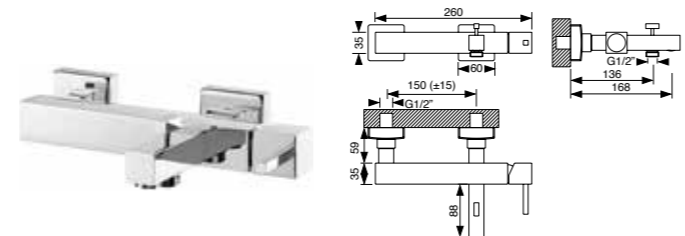

Quadra	Cromado	Branco	Preto
Monocomando banheira com bica, inversor, chuveiro de mão, suporte e flexível Bath mixer with bolt, spout, diverter, hand-shower, flexible and support	256 € 010QUAD40R1	353 € 010QUAD40R2	353 € 010QUAD40R3