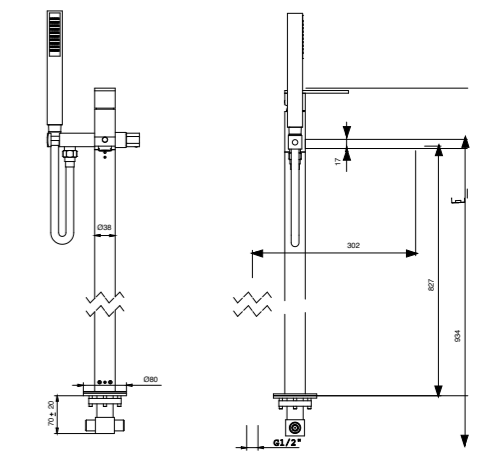

Cilíndrica chão	Cromado	Branco	Preto
Monocomando de banheira ao chão com chuveiro manual Bathtub single-lever mixer floor mounting with waterfall spout, diverter and shower hand.	960 € 010CIL15500	1.178 € 010CIL15501	1.178 € 010CIL15502