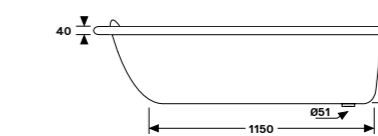

⇒ GARDÊNIA

P. 52

Tolerância +/- 1%
Tolerance +/- 1%

NORMA: NP EN 14516:2006 + A1 (2013)

* medida para possível aplicação de torneiras na parede
* measure for possible mixer application on wall

⇒ CAMÉLIA

P. 56