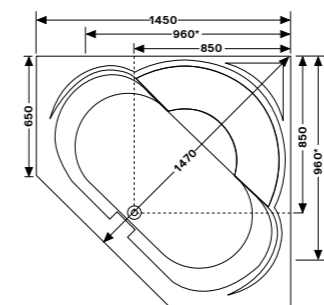

⇒ TÍLIA

P. 44

Tolerância +/- 1%
Tolerance +/- 1%

NORMA: NP EN 14516:2006 + A1 (2013)

* medida para possível aplicação de torneiras na parede
* measure for possible mixer application on wall