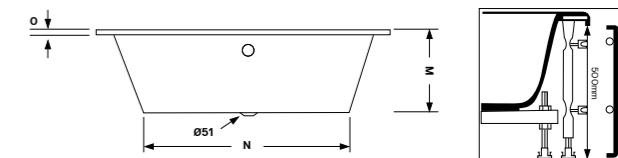

→ PLANÍSSIMA DUO

P. 30

Tolerância+/- 1% - Tolerance +/- 1%

Medida (mm)	Referência	A	B	C	D	E	F	G	H	I	J	K	L	M	N	O
1800x800	0601151018080	1800	800	1590	620	500	250	90	130	105	105	900	315	400	1140	50
1800x900	0601151018090	1800	900	1590	720	600	250	90	75	105	105	900	315	400	1140	50
1900x800	0601151019080	1900	800	1690	620	500	250	90	75	105	105	950	315	400	1240	50
1900x900	0601151019090	1900	900	1690	720	600	250	90	75	105	105	950	315	400	1240	50
2000x1000	06011510200100	2000	1000	1790	820	700	250	90	75	105	105	1000	315	400	1340	50