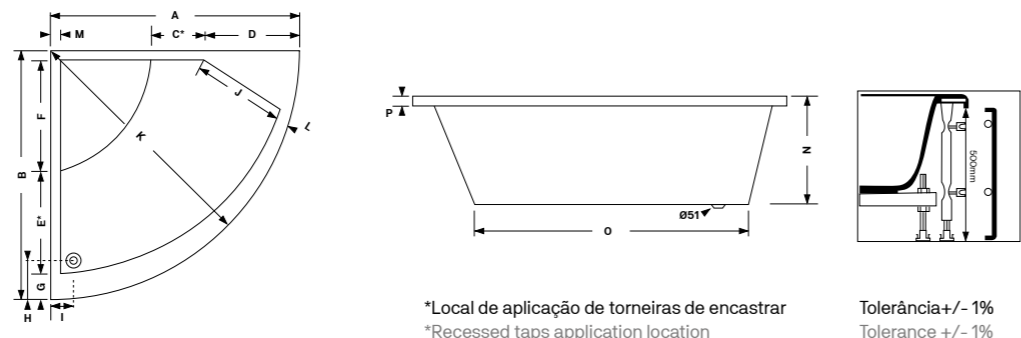

→ CHARME CANTO →

P. 4

*Local de aplicação de torneiras de encastrar
*Recessed taps application location

Tolerância +/- 1%
Tolerance +/- 1%

Medida (mm)	Referência	A	B	C	D	E	F	G	H	I	J	K	L	M	N	O	P
1300x1300	06021710130130	1300	1300	360	545	560	490	160	290	210	460	1290	80	75	400	1000	50
1350x1350	06021710135135	1350	1350	380	560	600	510	160	325	215	510	1360	80	80	400	1050	50
1400x1400	06021710140140	1400	1400	410	560	580	560	160	315	200	535	1430	80	80	400	1140	50
1450x1450	06021710145145	1450	1450	430	575	600	590	160	325	215	560	1505	80	75	400	1200	50
1500x1500	06021710150150	1500	1500	450	540	550	700	165	300	200	555	1600	80	80	400	1280	50

Local de aplicação de torneiras de encastrar - Recessed tap application location

Nota: Aconselhamos sempre a aplicação do conjunto anti-gotas nas torneiras de encastrar, para evitar, a tão indesejável entrada de água pelo orifício do suporte de chuveiro que se deposita na zona inferior da banheira. Este dispositivo permite drenar a água durante e depois do banho através do tubo flexível que liga o anti-gotas à válvula de descarga automática.
Note: We always recommend the application of the anti-drip set on the built-in taps, to prevent undesirable water entry through the hole in the shower support that is deposited in the lower area of the bathtub. This device makes it possible to drain the water during and after bathing through the flexible tube that connects the anti-drip valve to the automatic drain valve.

NORMA: NP EN 14516:2006 + A1 (2013)