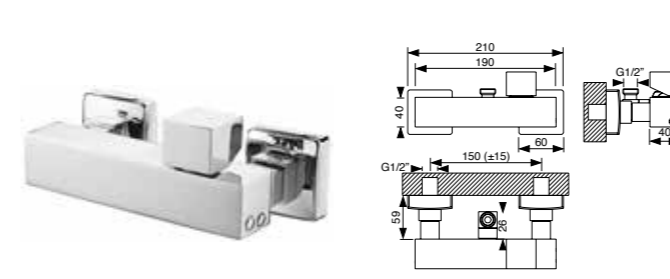

Nascente	Cromado	Branco	Preto
Monocomando duche, chuveiro de mão, suporte e flexível Shower mixer, hand-shower, flexible and support	272 € 010PLAN0301	372 € 010PLAN0302	372 € 010NAS303