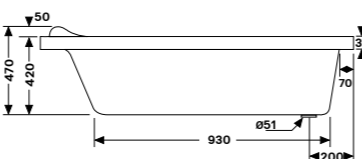

Tolerância+/- 1%
Tolerance +/- 1%

→ PLANÍSSIMA CANTO

P. 24

Tolerância+/- 1%
Tolerance +/- 1%

Medida (mm)	Referência	A	B	C	D	E	F	G	H	I	J	K	L	M	N	O	P	Q	R	S	T	U	V	X
1600x1000x650	06021510160100D/E	1600	1000	650	1625	1350	780	465	1350	1080	580	360	1070	70	160	75	110	75	160	110	270	250	400	50
1700x1000x650	06021510170100D/E	1700	1000	650	1750	1470	795	465	1540	1180	660	405	1180	70	160	75	110	75	160	110	270	250	400	50
1700x1200x650	06021510170120D/E	1700	1200	650	1800	1470	965	465	1510	1200	800	435	1210	70	160	75	110	75	190	110	270	250	400	50
1800x1300x700	06021510180130D/E	1800	1300	700	1900	1560	1060	515	1595	1290	900	480	1300	70	170	75	110	75	205	110	270	250	400	50