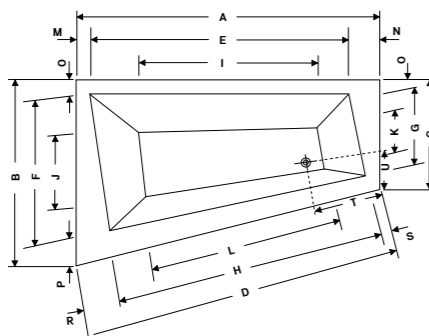

Tolerância+/- 1%
Tolerance +/- 1%

→ PLANÍSSIMA CANTO

P. 24

Tolerância+/- 1%
Tolerance +/- 1%

Medida (mm)	Referência	A	B	C	D	E	F	G	H	I	J	K	L	M	N	O	P	Q	R	S	T	U	V	X
1600x1000x650	06021510160100D/E	1600	1000	650	1625	1350	780	465	1350	1080	580	360	1070	70	160	75	110	75	160	110	270	250	400	50
1700x1000x650	06021510170100D/E	1700	1000	650	1750	1470	795	465	1540	1180	660	405	1180	70	160	75	110	75	160	110	270	250	400	50
1700x1200x650	06021510170120D/E	1700	1200	650	1800	1470	965	465	1510	1200	800	435	1210	70	160	75	110	75	190	110	270	250	400	50
1800x1300x700	06021510180130D/E	1800	1300	700	1900	1560	1060	515	1595	1290	900	480	1300	70	170	75	110	75	205	110	270	250	400	50