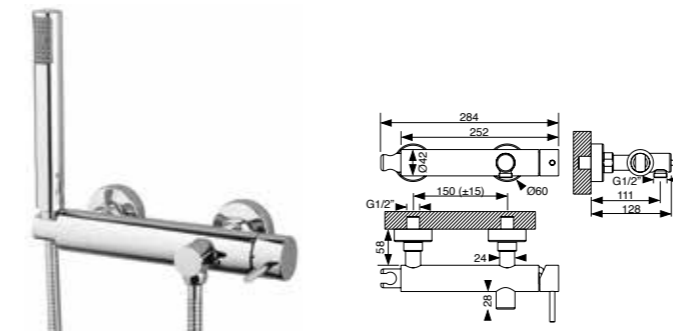

Cilíndrica	Cromado	Branco	Preto
Monocomando ducha, com perno, chuveiro de mão, suporte e flexível Shower mixer, with bolt, hand-shower, Flexible and support	176 € 010CIL30R1	274 € 010CIL30R2	274 € 010CIL30R3

Produção por encomenda, prazo de entrega 4 semanas | Make to order, delivery 4 weeks.