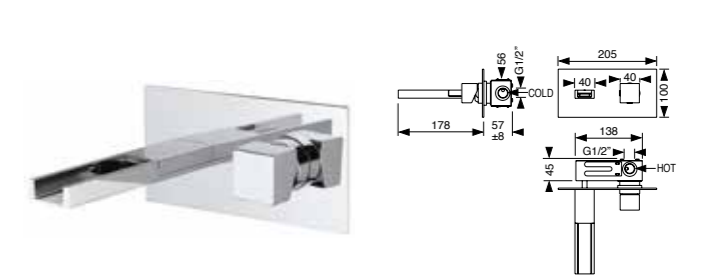

Nascente	Cromado	Branco	Preto
Monocomando lavatório de parede com espelho completo Single lever built-in basin mixer with wall flange	275 € 010NAS0701	330 € 010NAS0702	330 € 010NAS0703