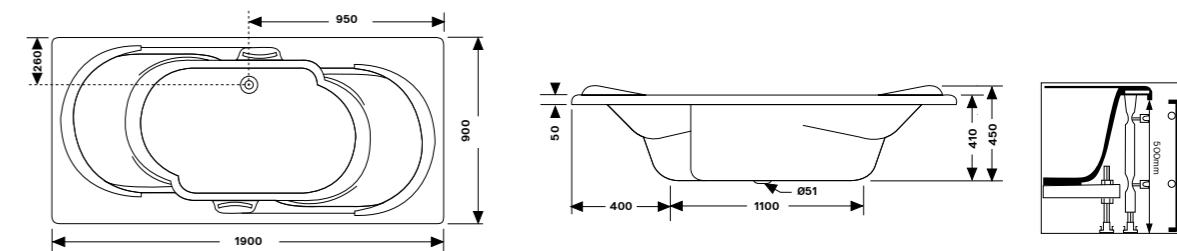

→ CLÁSSICA DUO →

P. 12

Tolerância +/- 1%
Tolerance +/- 1%

NORMA: NP EN 14516:2006 + A1 (2013)