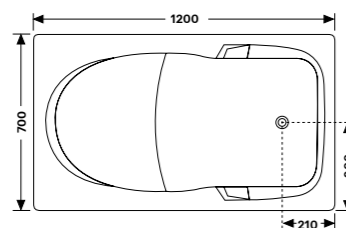

→ CLÁSSICA 1200 →

P. 18

NORMA: NP EN 14516:2006 + A1 (2013)