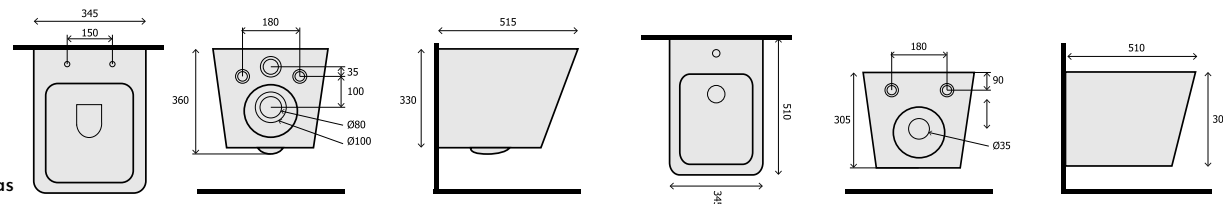

Pack: 31 kg / 0,091 m<sup>3</sup>

② Bidé ELEGANT **S145/203**

Ref.: RSB2350BDELG

Pack: 26 kg / 0,063 m<sup>3</sup>

Estruturas e placas  
Pág. 193