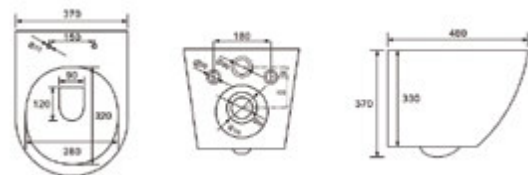

① Pack WC FLY suspenso

S180/252

Ref.: RSYGZ3105+TRSYGZ3105

Pack: 29 kg / 0,10 m³