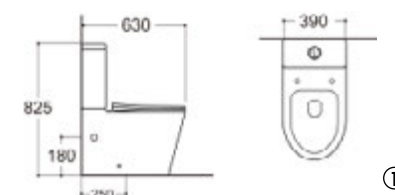

## Bohemian Preto Mate

① Pack WC BOHEMIC Preto mate **S480/672**

Ref.: RS1088BMCPRMT + TRS1088BMCPRMT + MRS1088BMCPRMT

Pack: 51,50 kg / 0,163 m<sup>3</sup>

Saída à parede ou ao chão com curva técnica  
S-trap or P-trap, with pipe / Sortie horizontale ou verticale, avec pipe d'évacuation  
WC mit Abgang senkrecht oder Abgang waagrecht, mit Abflusrohr  
Inodoro con salida horizontal o vertical, con curva técnica