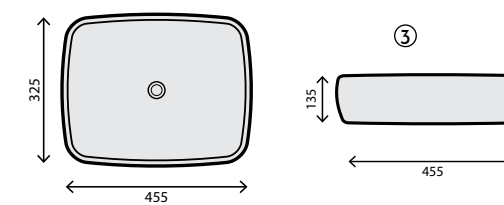

Fly Cappucinno Mate

The Color Collection

+ NEW

① Pack WC FLY Cappucinno

S500/700

Ref.: RSA2342XMC + TRS2342XMC + MRSA2342XMC

Pack: 51,50 kg / 0,163 m³

Saída à parede ou ao chão com curva técnica
S-trap or P-trap, with pipe / Sortie horizontale ou verticale, avec pipe d'évacuation
WC mit Abgang senkrecht oder Abgang waagrecht, mit Abflussrohr
Inodoro con salida horizontal o vertical, con curva técnica

② Bidé FLY Cappucinno

S300/420

Ref.: RS2342BDCAPM

Pack: 30 kg / 0,095 m³

③ Lavatório Cappucinno

S150/210

Ref.: RS78105MCP

Pack: 8 kg / 0,095 m³