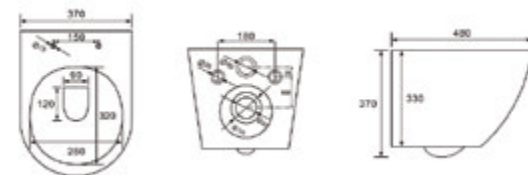

① Pack WC FLY PRETO suspenso

S350/490

Ref.: RS2342PRT+TRS2342PRT

Pack: 29 kg / 0,10 m³