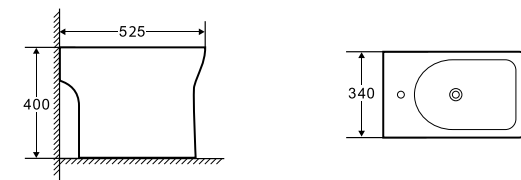

Ultra

① Pack WC ULTRA compacto

S170/238

Ref.: RS600CUL+RT600CUL+RM600CUL

Pack: 35 kg / 0,13 m³

② Bidé ULTRA

S135/189

Ref.: RS2013BD

Pack: 23 kg / 0,091 m³

Fusion

EASY CLEAN RIMLESS

③ Pack WC FUSION encastre

S200/280

Ref.: RS12248CSFSN + TRS12248BFSN

Pack: 30 kg / 0,123 m³

④ Bidé FUSION

S180/252

Ref.: RSB12248FFSN

Pack: 28 kg / 0,11 m³