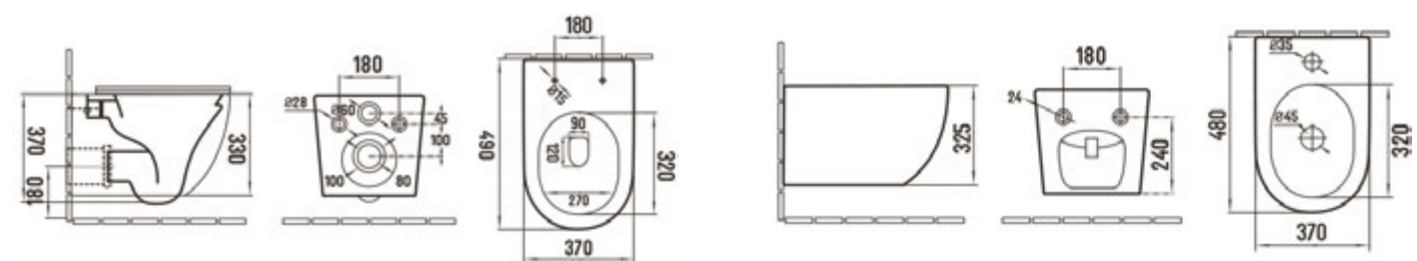

① Pack WC GLAMIC suspenso **S350/490**

Ref.: RSB2330XMHGLM + TRSB2330XMHGLM

Pack: 31 kg / 0,091 m³

② Bidé GLAMIC **S290/406**

Ref.: RSB2330BDMHGLM

Pack: 26 kg / 0,063 m³