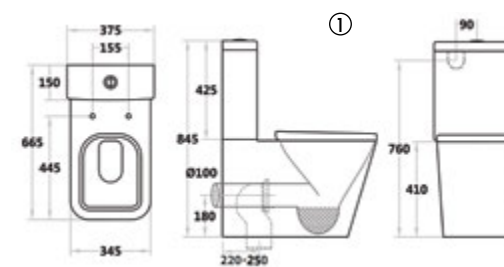

## 1 Pack WC ELEGANT

S290/406

Ref.: RS003ELG + TRS003ELG + MRS003ELG

Pack: 51,50 kg / 0,163 m³

Saída à parede ou ao chão com curva técnica  
S-trap or P-trap, with pipe / Sortie horizontale ou verticale, avec pipe d'évacuation  
WC mit Abgang senkrecht oder Abgang waagrecht, mit Abflussrohr  
Inodoro con salida horizontal o vertical, con curva técnica