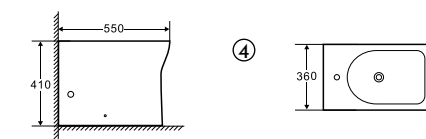

Ultra

① Pack WC ULTRA compacto

S170/238

Ref.: RS600CUL+RT600CUL+RM600CUL

Pack: 35 kg / 0,13 m³

② Bidé ULTRA

S135/189

Ref.: RS2013BD

Pack: 23 kg / 0,091 m³

Fusion

EASY CLEAN RIMLESS

③ Pack WC FUSION encastre

S200/280

Ref.: RS12248CSFSN + TRS12248BFSN

Pack: 30 kg / 0,123 m³

④ Bidé FUSION

S180/252

Ref.: RSB12248FFSN

Pack: 28 kg / 0,11 m³