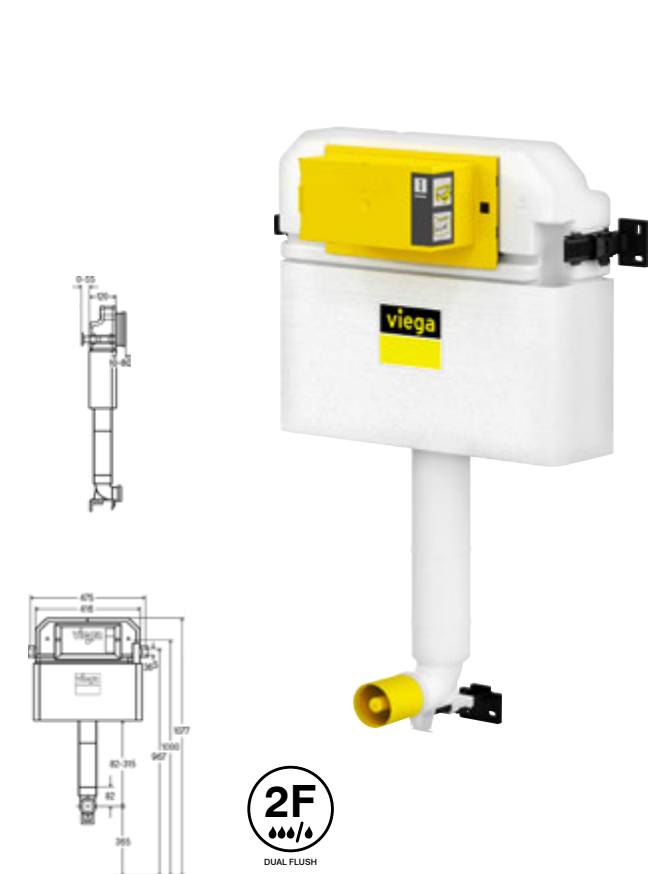

Alvenaria

Sanita / toilette / cuvette / inodoro / wc **S284/398**
Ref.: 771904
Pack: 3 kg / 0,04 m³