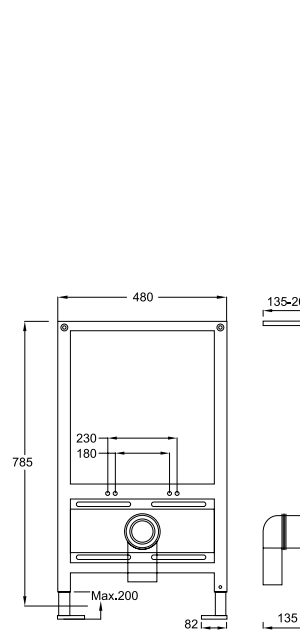

Estrutura para bidé **S120/168**
Ref.: RESBIDSUSRUB
Pack: 11 kg / 0,06 m³