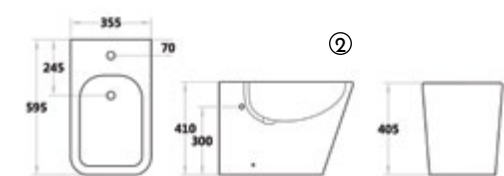

## 1 Pack WC ELEGANT

S290/406

Ref.: RS003ELG + TRS003ELG + MRS003ELG

Pack: 51,50 kg / 0,163 m³

Saída à parede ou ao chão com curva técnica  
S-trap or P-trap, with pipe / Sortie horizontale ou verticale, avec pipe d'évacuation  
WC mit Abgang senkrecht oder Abgang waagrecht, mit Abflussrohr  
Inodoro con salida horizontal o vertical, con curva técnica