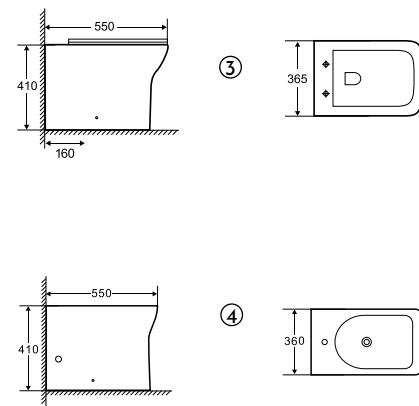

Prime

EASY CLEAN RIMLESS

③ Pack WC PRIME encastre

S200/280

Ref.: RS12249CSPRM+TRS12249BPRM

Pack: 30 kg / 0,123 m³

④ Bidé PRIME

S180/252

Ref.: RSB12249FPRM

Pack: 28 kg / 0,11 m³