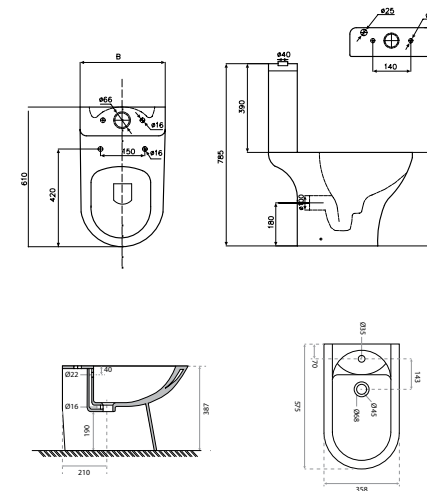

Round

+ NEW

① Pack WC ROUND compacto

S170/238

Ref.: RST05RBR + RTST05RBR + RMST05RBR

Pack: 35 kg / 0,14 m³

5 606779 254238

② Bidé ROUND

S135/189

Ref.: RSBDROND

Pack: 22 kg / 0,12 m³

5 606779 257222