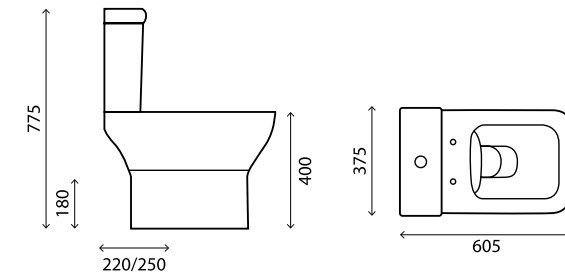

Ultra

① Pack WC ULTRA compacto

S170/238

Ref.: RS600CUL+RT600CUL+RM600CUL

Pack: 35 kg / 0,13 m³

② Bidé ULTRA

S135/189

Ref.: RS2013BD

Pack: 23 kg / 0,091 m³

Fusion

EASY CLEAN RIMLESS

③ Pack WC FUSION encastre

S200/280

Ref.: RS12248CSFSN + TRS12248BFSN

Pack: 30 kg / 0,123 m³

④ Bidé FUSION

S180/252

Ref.: RSB12248FFSN

Pack: 28 kg / 0,11 m³