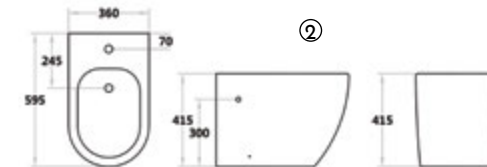

② Bidé FLY

S170/238

Ref.: RSWKB003

Pack: 30 kg / 0,095 m³