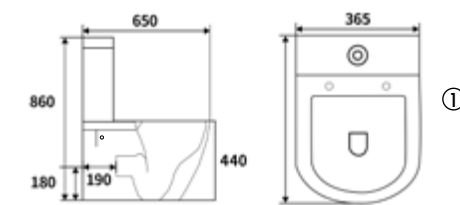

① Pack WC BOHEMIC compacto

S210/294

Ref.: RS1088BMC+TRS1088BMC+MRS1088BMC

Pack: 48,5 kg / 0,16 m³