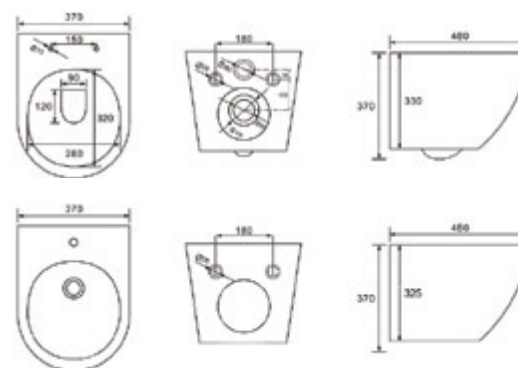

① Pack WC GLAMIC PRETO suspenso

S350/490

Ref.: RSB2330PRT+TRSB2330PRT

Pack: 22 kg / 0,10 m³

② Bidé GLAMIC PRETO

S290/406

Ref.: RSB2330BPRT

Pack: 21 kg / 0,075 m³

③ Estrutura WC encastre

S200/280

Ref.: RES110ISLM

Pack: 17 kg / 0,09 m³

④ Placa PRETO MATE

S54/75.6

Ref.: RPLM678PRT

Pack: 0,34 kg / 0,0016 m³