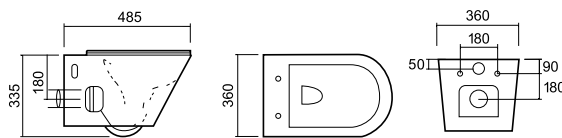

① Pack WC GLAMIC suspenso

S175/245

Ref.: RSB2330+TRSB2330

Pack: 28 kg / 0,092 m³