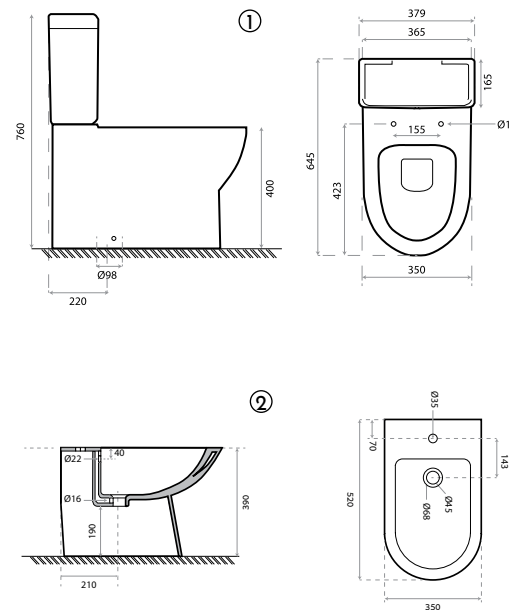

Rock

EASY CLEAN RIMLESS

① Pack WC ROCK compacto

S200/280

Ref.: RMFZ51CD+TRMF51CD+MRMFZ51CD

Pack: 44 kg / 0,14 m³

② Bidé ROCK

S145/203

Ref.: RMJZ51

Pack: 20 kg / 0,082 m³