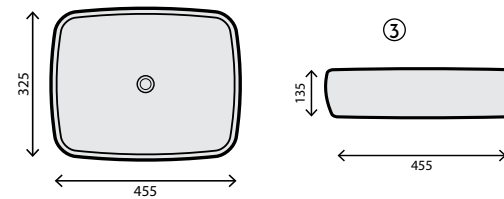

Elegant Cinza Escuro Mate

The Color Collection

+ NEW

① Pack WC ELEGANT Cinza Escuro Mate **S500/700**

Ref.: RS2920AMDHELG + TRS2920AMDHELG + MRS2920AMDHELG

Pack: 51,50 kg / 0,163 m³

Saída à parede ou ao chão com curva técnica
S-trap or P-trap, with pipe / Sortie horizontale ou verticale, avec pipe d'évacuation
WC mit Abgang senkrecht oder Abgang waagrecht, mit Abflussrohr
Inodoro con salida horizontal o vertical, con curva técnica

② Bidé ELEGANT Cinza Escuro Mate **S300/420**

Ref.: RSBG5370MDH

Pack: 30 kg / 0,095 m³

③ Lavatório Cinza Escuro Mate **S150/210**

Ref.: RS78105MAN

Pack: 8 kg / 0,095 m³