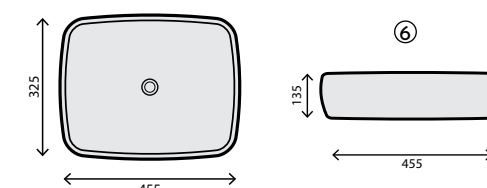

⑤ Bidé BOHEMIC Branco mate **S280/392**

Ref.: RSB1088BMCWMT

Pack: 30 kg / 0,095 m³

⑥ Lavatório Branco mate **S150/210**

Ref.: RS78105MW

Pack: 8 kg / 0,095 m³