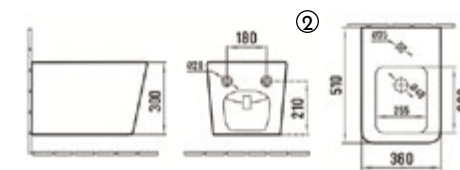

## ① Pack WC ELEGANT suspenso

**S350/490**

Ref.: RSB2351SUSELGCIE + TRSB2351SUSELGCIE

Pack: 31 kg / 0,091 m<sup>3</sup>