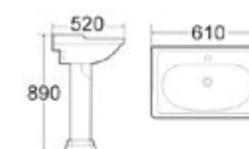

③ Lavatório NEW RETRO lavatório

S210/294

Ref.: RS5631

Pack: 24 kg / 0,30 m³

Com 1 furo para torneira
With 1 tap hole