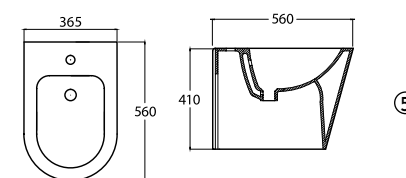

⑤ Bidé BOHEMIC Branco mate **S280/392**

Ref.: RSB1088BMCWMT

Pack: 30 kg / 0,095 m³

⑥ Lavatório Branco mate **S150/210**

Ref.: RS78105MW

Pack: 8 kg / 0,095 m³