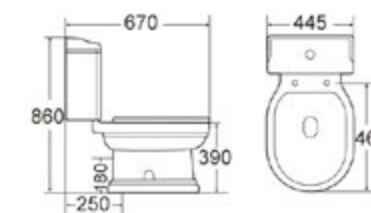

New Retro

① Pack WC NEW RETRO

S310/434

Ref.: RS5615 + MRS5615 + TRS5615

Pack: 42 kg / 0,20 m³