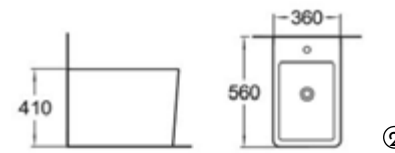

Elegant Cinza Escuro Mate

The Color Collection

+ NEW