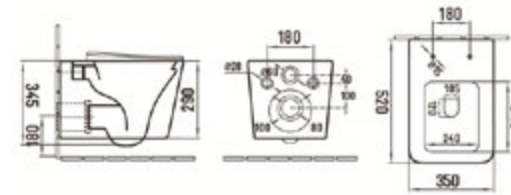

① Pack WC ELEGANT suspenso

S350/490

Ref.: RSB2351SUSELGCIE + TRSB2351SUSELGCIE

Pack: 31 kg / 0,091 m³