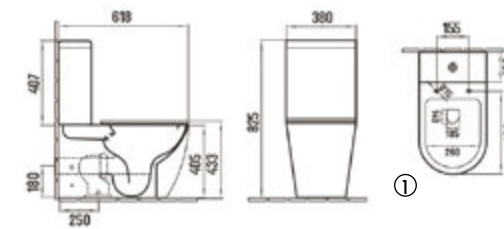

Fly Cappucinno Mate

The Color Collection

+ NEW

① Pack WC FLY Cappucinno

S500/700

Ref.: RSA2342XMC + TRS2342XMC + MRSA2342XMC

Pack: 51,50 kg / 0,163 m³

Saída à parede ou ao chão com curva técnica
S-trap or P-trap, with pipe / Sortie horizontale ou verticale, avec pipe d'évacuation
WC mit Abgang senkrecht oder Abgang waagrecht, mit Abflussrohr
Inodoro con salida horizontal o vertical, con curva técnica

② Bidé FLY Cappucinno

S300/420

Ref.: RS2342BDCAPM

Pack: 30 kg / 0,095 m³

③ Lavatório Cappucinno

S150/210

Ref.: RS78105MCP

Pack: 8 kg / 0,095 m³