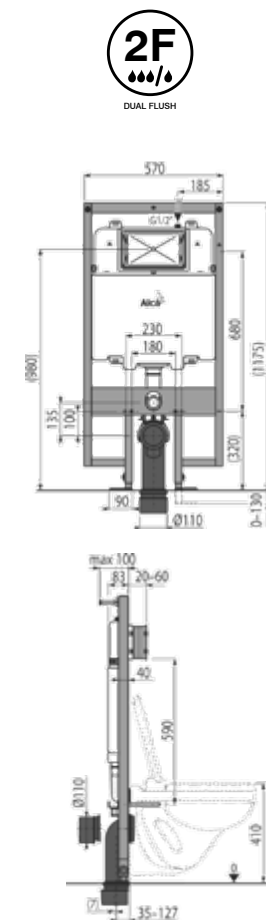

Alvenaria & Pladur SlimFit

Não inclui placa de accionamento
Estrutura para sanitário suspenso e ao chão **S200/280**
Ref.: RES110ISLM
Pack: 17 kg / 0,09 m³