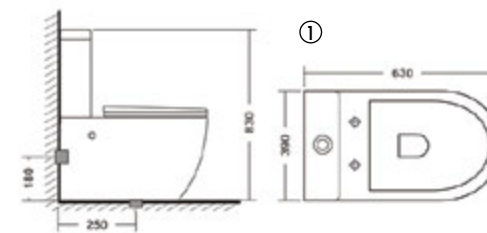

Fly

EASY CLEAN RIMLESS

+ NEW

① Pack WC FLY compacto

S220/308

Ref.: RKWST003BR+TRKWST003BR+MRKWST003BR

Pack: 48,5 kg / 0,16 m³