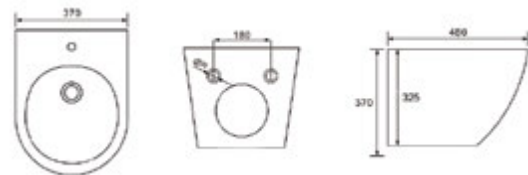

② Bidé FLY

S145/203

Ref.: RSB2342BD

Pack: 22 kg / 0,068 m³

③ Estrutura WC encastre

S200/280

Ref.: RES110ISLM

Pack: 17 kg / 0,09 m³

④ Placa BRANCO

S32/44

Ref.: RPLM670BR

Pack: 0,34 kg / 0,0016 m³