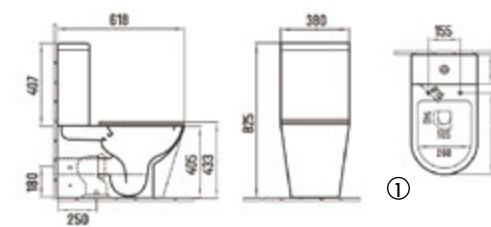

Glamic Cinza Mate

The Color Collection

+ NEW

① Pack WC GLAMIC Cinza Mate

S500/700

Ref.: RSA2330XMHGLM + TRSA2330XMHGLM + MRS2330XMHGLM

Pack: 51,50 kg / 0,163 m³

Saída à parede ou ao chão com curva técnica / S-trap or P-trap, with pipe / Sortie horizontale ou verticale, avec pipe d'évacuation / WC mit Abgang senkrecht oder Abgang waagrecht, mit Abflussrohr / Inodoro con salida horizontal o vertical, con curva técnica

② Bidé GLAMIC Cinza Mate

S300/420

Ref.: RSBG5330MH

Pack: 30 kg / 0,095 m³

③ Lavatório Cinza Mate

S150/210

Ref.: RS78105MGR

Pack: 8 kg / 0,095 m³