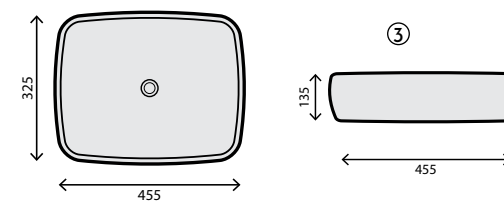

Glamic Cinza Mate

The Color Collection

+ NEW

① Pack WC GLAMIC Cinza Mate

S500/700

Ref.: RSA2330XMHGLM + TRSA2330XMHGLM + MRS2330XMHGLM

Pack: 51,50 kg / 0,163 m³

Saída à parede ou ao chão com curva técnica / S-trap or P-trap, with pipe / Sortie horizontale ou verticale, avec pipe d'évacuation / WC mit Abgang senkrecht oder Abgang waagrecht, mit Abflussrohr / Inodoro con salida horizontal o vertical, con curva técnica

② Bidé GLAMIC Cinza Mate

S300/420

Ref.: RSBG5330MH

Pack: 30 kg / 0,095 m³

③ Lavatório Cinza Mate

S150/210

Ref.: RS78105MGR

Pack: 8 kg / 0,095 m³