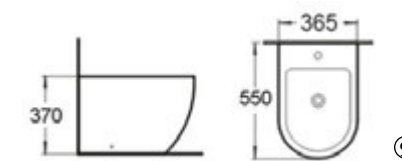

Fly Cappucinno Mate

The Color Collection

+ NEW

① Pack WC FLY Cappucinno

S500/700

Ref.: RSA2342XMC + TRS2342XMC + MRSA2342XMC

Pack: 51,50 kg / 0,163 m³

Saída à parede ou ao chão com curva técnica
S-trap or P-trap, with pipe / Sortie horizontale ou verticale, avec pipe d'évacuation
WC mit Abgang senkrecht oder Abgang waagrecht, mit Abflussrohr
Inodoro con salida horizontal o vertical, con curva técnica

② Bidé FLY Cappucinno

S300/420

Ref.: RS2342BDCAPM

Pack: 30 kg / 0,095 m³

③ Lavatório Cappucinno

S150/210

Ref.: RS78105MCP

Pack: 8 kg / 0,095 m³