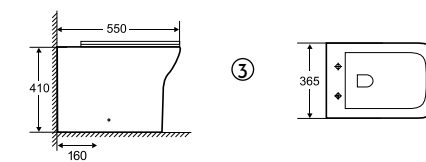

Ultra

① Pack WC ULTRA compacto

S170/238

Ref.: RS600CUL+RT600CUL+RM600CUL

Pack: 35 kg / 0,13 m³

② Bidé ULTRA

S135/189

Ref.: RS2013BD

Pack: 23 kg / 0,091 m³

Fusion

EASY CLEAN RIMLESS

③ Pack WC FUSION encastre

S200/280

Ref.: RS12248CSFSN + TRS12248BFSN

Pack: 30 kg / 0,123 m³

④ Bidé FUSION

S180/252

Ref.: RSB12248FFSN

Pack: 28 kg / 0,11 m³