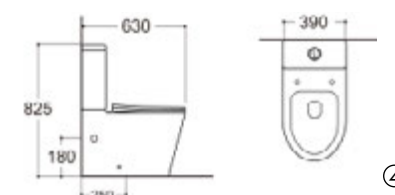

⑤ Bidé BOHEMIC Branco mate **S280/392**

Ref.: RSB1088BMCWMT

Pack: 30 kg / 0,095 m³

⑥ Lavatório Branco mate **S150/210**

Ref.: RS78105MW

Pack: 8 kg / 0,095 m³