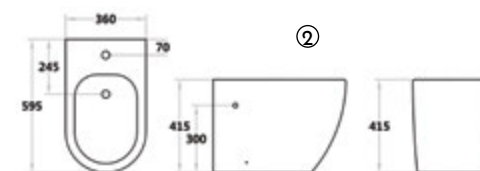

Bohemic

EASY CLEAN RIMLESS

+ NEW

① Pack WC BOHEMIC compacto

S210/294

Ref.: RS1088BMC+TRS1088BMC+MRS1088BMC

Pack: 48,5 kg / 0,16 m³

② Bidé BOHEMIC

S160/224

Ref.: RSD1088BMC

Pack: 30 kg / 0,095 m³