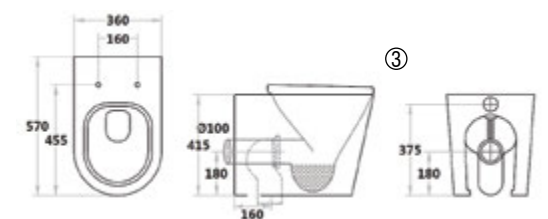

Glamic

EASY CLEAN RIMLESS

1 Pack WC GLAMIC compacto **S280/392**

Ref.: RSWM9908GLM+TRSWM9908GLM+MRSWM9908GLM

Pack: 49 kg / 0,14 m³

2 Bidé GLAMIC **S150/210**

Ref.: RSWM9911GLM

Pack: 30 kg / 0,09 m³

3 Pack WC GLAMIC encastre **S200/280**

Ref.: RS102NGLM+TRS102NGLM

Pack: 33 kg / 0,0114 m³

4 Estrutura WC encastre **S200/280**

Ref.: RES110ISLM

Pack: 17 kg / 0,09 m³

5 Placa BRANCO **S32/44**

Ref.: RPLM670BR

Pack: 0,34 kg / 0,0016 m³