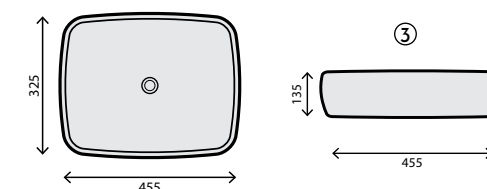

## Bohemian Preto Mate

① Pack WC BOHEMIC Preto mate **S480/672**

Ref.: RS1088BMCPRMT + TRS1088BMCPRMT + MRS1088BMCPRMT

Pack: 51,50 kg / 0,163 m<sup>3</sup>

Saída à parede ou ao chão com curva técnica  
S-trap or P-trap, with pipe / Sortie horizontale ou verticale, avec pipe d'évacuation  
WC mit Abgang senkrecht oder Abgang waagrecht, mit Abflusrohr  
Inodoro con salida horizontal o vertical, con curva técnica