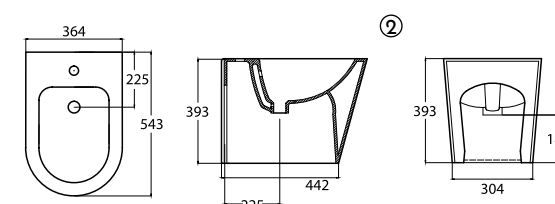

2 Bidé GLAMIC **S150/210**

Ref.: RSWM9911GLM

Pack: 30 kg / 0,09 m³