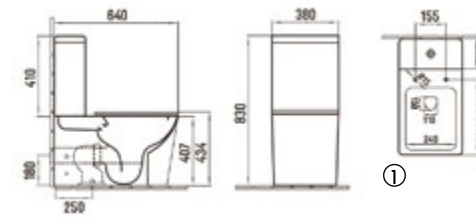

Elegant Cinza Escuro Mate

The Color Collection

+ NEW

① Pack WC ELEGANT Cinza Escuro Mate **S500/700**

Ref.: RS2920AMDHELG + TRS2920AMDHELG + MRS2920AMDHELG

Pack: 51,50 kg / 0,163 m³

Saída à parede ou ao chão com curva técnica
S-trap or P-trap, with pipe / Sortie horizontale ou verticale, avec pipe d'évacuation
WC mit Abgang senkrecht oder Abgang waagrecht, mit Abflussrohr
Inodoro con salida horizontal o vertical, con curva técnica

② Bidé ELEGANT Cinza Escuro Mate **S300/420**

Ref.: RSBG5370MDH

Pack: 30 kg / 0,095 m³

③ Lavatório Cinza Escuro Mate **S150/210**

Ref.: RS78105MAN

Pack: 8 kg / 0,095 m³