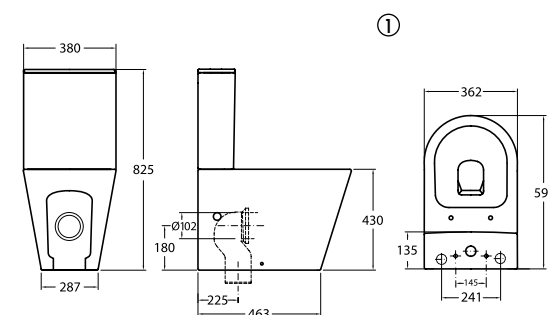

Glamic

EASY CLEAN RIMLESS

1 Pack WC GLAMIC compacto **S280/392**

Ref.: RSWM9908GLM+TRSWM9908GLM+MRSWM9908GLM

Pack: 49 kg / 0,14 m³