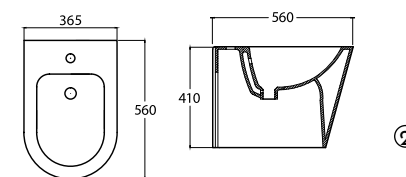

## Bohemian Preto Mate

① Pack WC BOHEMIC Preto mate **S480/672**

Ref.: RS1088BMCPRMT + TRS1088BMCPRMT + MRS1088BMCPRMT

Pack: 51,50 kg / 0,163 m<sup>3</sup>

Saída à parede ou ao chão com curva técnica  
S-trap or P-trap, with pipe / Sortie horizontale ou verticale, avec pipe d'évacuation  
WC mit Abgang senkrecht oder Abgang waagrecht, mit Abflusrohr  
Inodoro con salida horizontal o vertical, con curva técnica