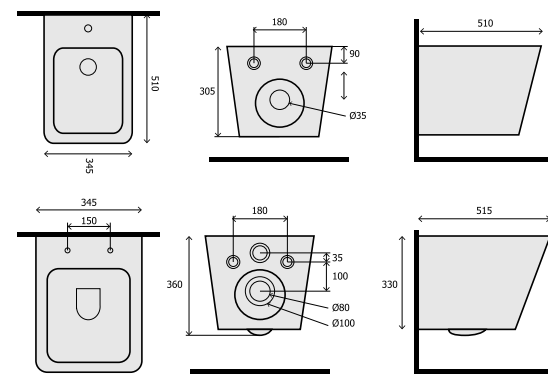

# Elegant Black

EASY CLEAN RIMLESS

51,5cm

①

\* Fixação oculta

① Pack WC ELEGANT PRETO suspenso **S350/490**

Ref.: RSB2350SUSELGPRT+TRSB2342SUSELGPRT

Pack: 31 kg / 0,091 m<sup>3</sup>