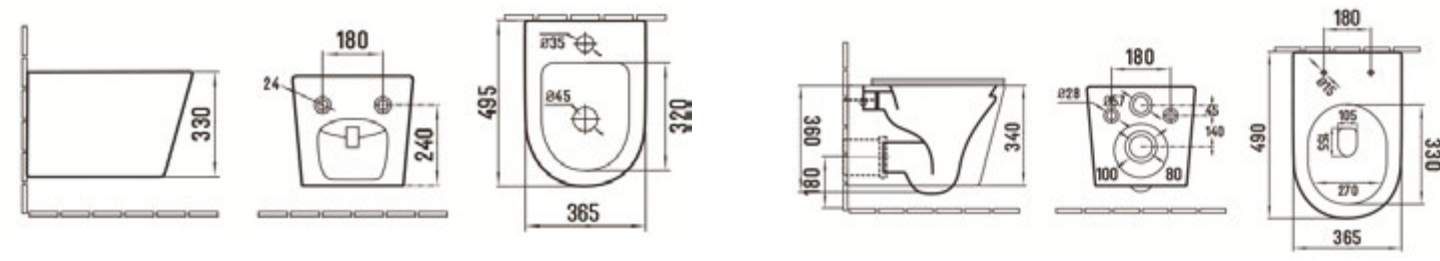

Ref.: RSB2342BDCAPM

Pack: 26 kg / 0,063 m³

① Pack WC GLAMIC suspenso **S350/490**

Ref.: RSB2330XMHGLM + TRSB2330XMHGLM

Pack: 31 kg / 0,091 m³

② Bidé GLAMIC **S290/406**

Ref.: RSB2330BDMHGLM

Pack: 26 kg / 0,063 m³