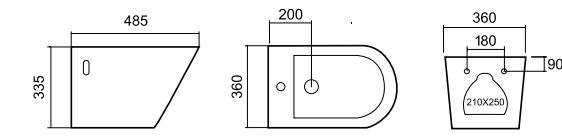

② Bidé GLAMIC

S140/196

Ref.: RSB2330B

Pack: 21 kg / 0,075 m³