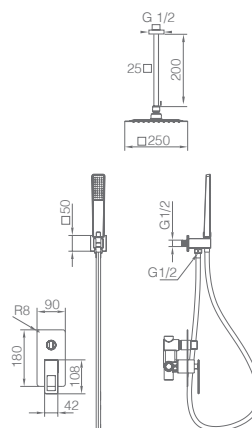

ESTOCOLMO

SÉRIE

OURO ROSA BRILHO

PRETO MATE

Ref: **BDES37-6NOR**

Conjunto embutido 2 vias preto mate com chuv. de teto 25x25 cm em latão acabado ouro rosa brilhante extra plano.

Braço de teto latão preto mate e pormenores em ouro rosa brilhante.

Chuveiro de mão 1 posição.

Suporte para chuveiro de mão/toma de água.

Caudal médio 20 l/min.

Flexível PVC 1.5 m.

Cartucho monocomando cerâmico Ø35 mm.

Corpo encastrado directamente na parede.

Com caixa de registo.

Precio: **246.50 €**
IVA NO INCLUIDO