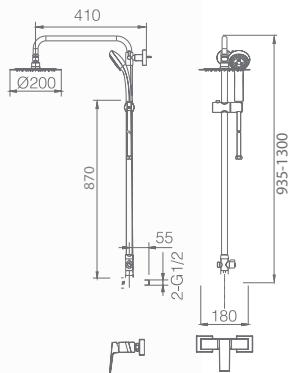

NEW DESIGN

Ref: **BDAR025/OC** Precio: **229 €**
IVA NÃO INCLUIDO

Rampa de duche de aço inox S304 extensível.
Chuveiro de teto aço inox S304 de 20x20 cm extra plano acabado ouro mate e anti-calcário.
Suporte de chuveiro de mão regulável em altura.
Chuveiro de mão quadrado de 1 posição.
Misturadora em latão acabado ouro mate.
Caudal médio 12l/min.
Distribuidor incorporado.
Flexível PVC 1,5m.
Cartucho monocomando cerâmico Ø35 mm.