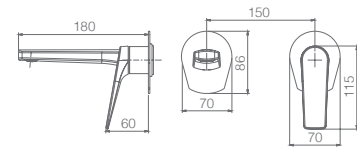

Ref.: **GLD055/NG**

Misturadora monocomando lavatório embutida.
Latão acabado preto mate.
Em duas partes independentes.
Corpo encastrado directamente na parede.
Sem caixa de registo.

Precio: **119€**
IVA NO INCLUIDO