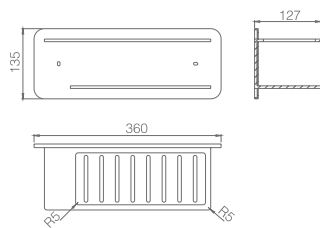

Ref.: **ADT009/BL**

Saboneteira frontal Bethari.
Acabado branco mate.
Aço S.304.

Preço: **75 €**
IVA NÃO INCLUIDO