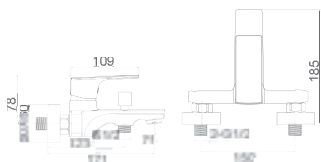

Ref.: **BDI017-4**

Misturadora de duche/banheira monocomando em latão.
Acabado cromado.
Suporte para chuveiro de mão em ABS.
Chuveiro de mão quadrado de 1 posiçãõ.
Caudal médio 12 l/min.
Flexível reforçado 180 cm.
Cartucho monocomando cerâmico Ø35 mm.

Precio: **96.50 €**
IVA NÃO INCLUIDO