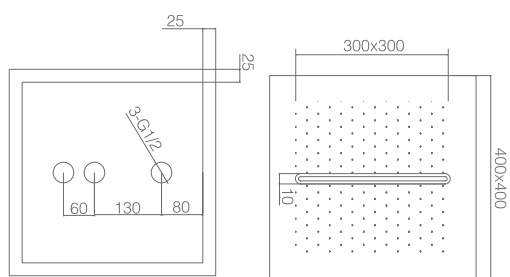

Dimensões: 33x49 cm.

Chuveiro de teto quadrado, extra plano e anti-calcário com 2 saídas.

Material: Aço inox S.304.

Com preframe incluído

40x40 cm 2 saídas

Ref.: **RDG400**
Acabado cromo.

Preço: **314.00 €**
IVA NÃO INCLUIDO