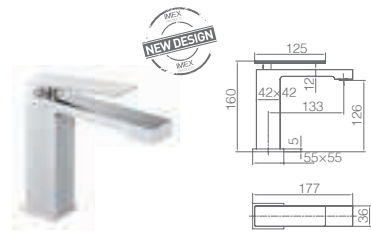

CROMO

Ref: **BDP048** Precio: **249 €**
IVA NÃO INCLUIDO

Rampa de duche de aço inox S304 quadra extensível acabado cromado.
Chuveiro de teto aço inox S304 de 20x20 cm extra plano acabado cromado e anti-calcário.
Suporte de chuveiro de mão regulável em altura.
Chuveiro de mão quadrado de 1 posição.
Misturadora em latão acabado cromado com distribuidor incorporado.
Caudal médio 12l/min.
Flexível reforçado 1,5m
Cartucho monocomando cerâmico Ø35 mm.