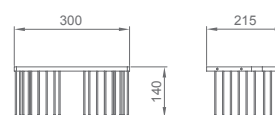

Ref.: **ADR001**

Material: Aço Inox S.304.
Acabado: Cromo.

Preço: **33.50 €**
IVA NÃO INCLUIDO