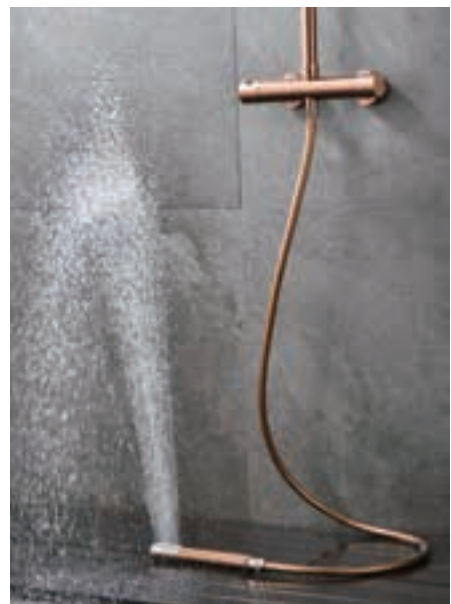

MONZA

SÉRIE

OURO ROSA MATE