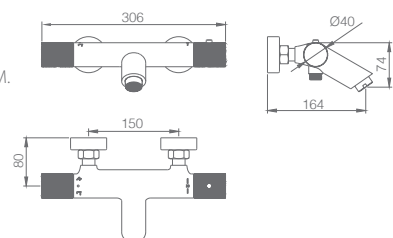

Ref.: **BTD038-4GC**   Precio: **196.50 €**
IVA NÃO INCLUIDO

Misturadora de duche/banheira termostático em latão.
Acavado cinza mate / champanje.
Suporte para chuveiro de mão em ABS.
Chuveiro de mão redondo de 1 posição.
Caudal médio 12l/min.
Flexível reforçado 180 cm.
Cartucho termostático TURN CLEAN SYSTEM.