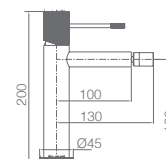

Ref.: **BDD038-2**

Precio: **76 €**
IVA NÃO INCLUIDO

Misturadora bidé.
Acabado cromado.
Corpo em latão.
Cartucho monocomando Ø26 mm TOP.
Flexíveis 3/8".

Grifería con certificación