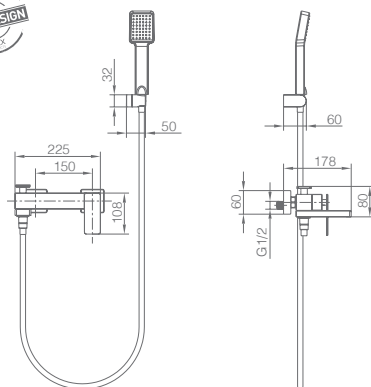

PISA

SÉRIE

CROMO

Ref.: **BDP048-4**

Misturadora de duche/banheira monocomando em latão.
Acabado cromado.
Suporte para chuveiro de mão em ABS.
Chuveiro de mão quadrado de 1 posição.
Caudal médio 12l/min.
Flexível reforçado 180 cm.
Cartucho monocomando cerâmico Ø35 mm.

Precio: **175 €**
IVA NÃO INCLUIDO