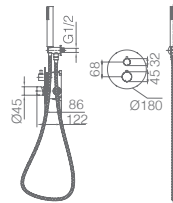

Ref.: **GTT039**

Precio: **269 €**
IVA NÃO INCLUIDO

Conjunto embutido termostático 2 vias com chuv. de teto Ø25 cm em latão acabado cromado extra plano.
Braço de teto latão cromado.
Chuveiro de mão redondo 1 posição.
Suporte para chuveiro de mão/toma de água.
Caudal médio 20l/min.
Flexível PVC 1.5 m.
Cartucho termostático TURN CLEAN SYSTEM.

Grifería con certificación