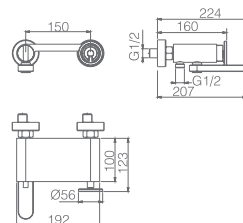

OLIMPO

SÉRIE

OURO MATE

Ref.: **BDC033-40C** Preço: **239 €**
IVA NÃO INCLUIDO

Misturadora de duche/banheira monocomando em latão.

Acabado ouro mate.

Suporte para chuveiro de mão em ABS.

Chuveiro de mão redondo de 3 posições.

Caudal médio 12l/min.

Flexível reforçado 180 cm.

Cartucho monocomando cerâmico Ø35 mm TOP.