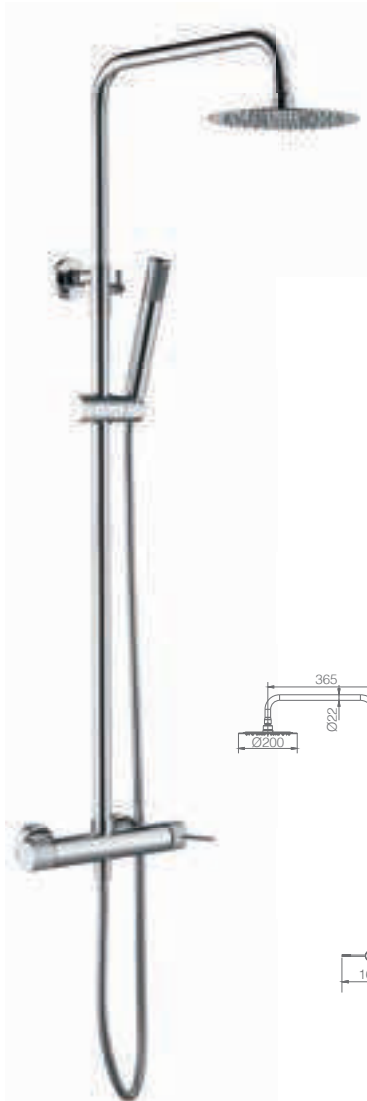

Precio: **89 €**
IVA NÃO INCLUIDO

LINE

SÉRIE

LINE

SÉRIE

CROMO

Ref: **BDD038** Precio: **186 €**
IVA NÃO INCLUIDO

Rampa de duche de aço inox S304 extensível.
Chuveiro de teto aço inox S304 de Ø20 cm extra plano acabado cromado e anti-calcário.
Suporte de chuveiro de mão regulável em altura.
Chuveiro de mão redondo de 1 posição.
Misturadora em latão acabado cromado.
Caudal médio 12l/min.
Distribuidor incorporado.
Flexível 1,5m.
Cartucho monocomando cerâmico Ø35 mm.