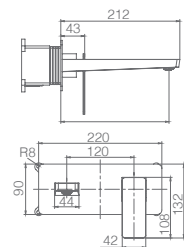

PISA

SÉRIE

CROMO

Ref.: **GLP048**

Misturadora monocomando lavatório embutida.
Latão acabado cromado.
Com caixa de registo.

Precio: **132 €**
IVA NÃO INCLUIDO