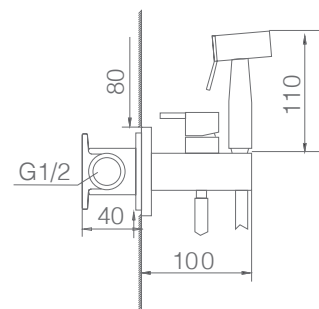

Ref.: **RDM001/OC**

Torneira embutida de bidé.
Latão acabado ouro mate.
Água quente e fria.
Chuveirinho de uma posição.
Flexível PVC.
Corpo encastrado directamente na parede.
Sem caixa de registo.

Preço: **126 €**
IVA NÃO INCLUIDO