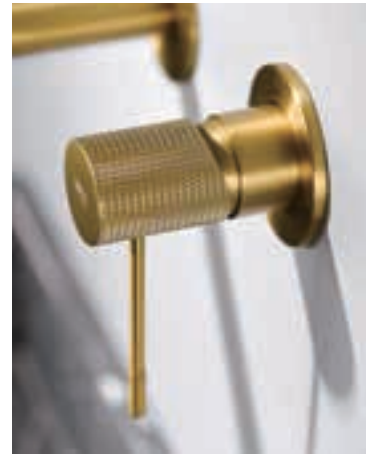

LINE

SÉRIE

OURO MATE