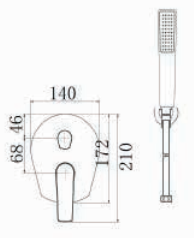

Ref.: **GPD055/OC** Preço: **229 €**
IVA NO INCLUIDO

Conjunto embutido 2 vias com chuv. de teto Ø25 cm em latão acabado ouro mate extra plano.
Braço de parede latão ouro mate.
Chuveiro de mão redondo 1 posição.
Suporte para chuveiro de mão/toma de água.
Caudal médio 20 l/min.
Flexível PVC 1.5 m.
Cartucho monocomando cerâmico Ø35 mm.
Com caixa de registo.