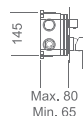

Ref.: **GSM02V/NG**
Torneira embutido 2 vias.
Latão acabado preto mate.
Caixa de registo.
Cartucho monocomando
cerâmico Ø35 mm.

Precio: **155 €**
IVA NÃO INCLUIDO