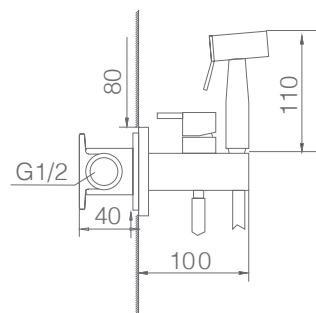

MUNICH

SÉRIE

LATÃO ESCOVADO

Ref: **RDM001/NQ**

Torneira embutida de bidé.
Latão acabado latão escovado.
Água quente e fria.
Chuveirinho de uma posição.
Flexível PVC.
Corpo encastrado directamente na parede.
Sem caixa de registo.

Preço: **99 €**
IVA NÃO INCLUIDO