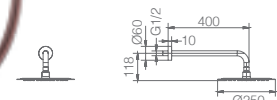

Ref.: **GTN047/ORC**

Conjunto embutido termostático 2 vias com chuve. de teto Ø25 cm em latão acabado ouro rosa mate extra plano.
Braço de parede latão ouro rosa mate.
Chuveiro de mão redondo 1 posição.
Suporte para chuveiro de mão/toma de água.
Caudal médio 20l/min.
Flexível PVC 1.5 m.
Cartucho termostático TURN CLEAN SYSTEM.

Precio: **334 €**
IVA NÃO INCLUIDO

Grifería con certificación