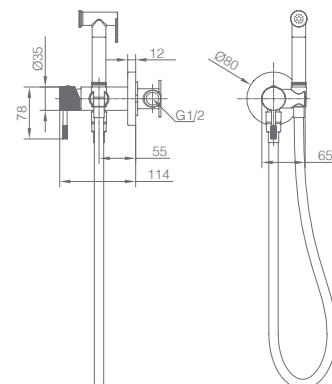

Ref.: **RDD038/OC**

Torneira embutida de bidé.
 Água quente e fria.
 Chuveirinho de uma posição.
 Latão ouro mate.
 Flexível aço inox reforçado.
 Sem caixa de registo.

Precio: **129 €**
 IVA NÃO INCLUIDO