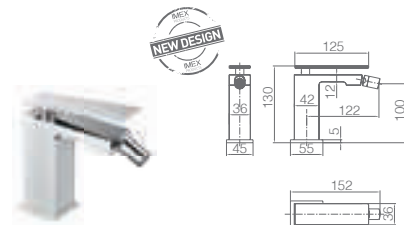

Ref: **BDP048-2** Precio: **81 €**
IVA NÃO INCLUIDO

Misturadora bidé.
Acabado cromado.
Corpo em latão.
Cartucho monocomando Ø26 mm TOP.
Flexíveis 3/8".