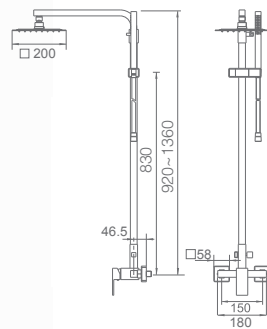

Misturadora bidé.
Acabado cromado.
Corpo em latão.
Cartucho monocomando Ø35 mm.
Flexíveis 3/8".

VALENCIA

SÉRIE

VALENCIA

SÉRIE

CROMO

Ref.: **BDV003** Precio: **237 €**
IVA NÃO INCLUIDO

Rampa de duche de aço inox S304 quadrada extensível.
Chuveiro de teto aço inox S304 de 20x20 cm extra plano acabado cromado e anti-calcário.
Suporte de chuveiro de mão regulável em altura.
Chuveiro de mão quadrado de 1 posição.
Misturadora em latão acabado cromado.
Caudal médio 12 l/min.
Distribuidor independente.
Flexível reforçado 1,5 m.
Cartucho monocomando cerâmico Ø35 mm.