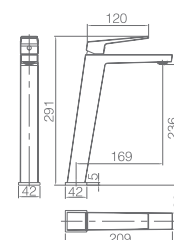

Ref.: **BDAR025-3NG** Preço: **127 €**
IVA NÃO INCLUIDO

Misturadora lavatório alta.
Acabado preto mate.
Corpo em latão.
Cartucho monocomando Ø26 mm TOP.
Flexíveis 3/8".