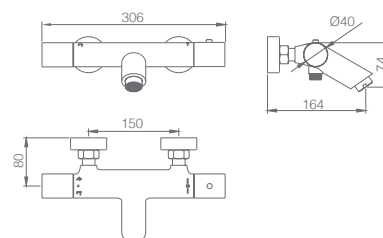

MONZA

SÉRIE

OURO ROSA MATE

Ref.: **BTM039-4ORC** Preço: **220 €**
IVA NÃO INCLUIDO

Misturadora de duche/banheira termostático em latão.
Acabado ouro rosa mate.
Suporte para chuveiro de mão em ABS.
Chuveiro de mão redondo de 1 posição.
Caudal médio 12l/min.
Flexível reforçado 180 cm.
Cartucho termostático TURN CLEAN SYSTEM.

Grifería con
certificación