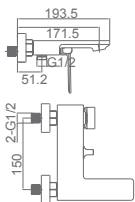

Ref.: **BDF016-4**

Misturadora de duche/banheira monocomando em latão.
Acabado cromado.
Suporte para chuveiro de mão em ABS.
Chuveiro de mão quadrado de 1 posição.
Caudal médio 12 l/min.
Flexível reforçado 180 cm.
Cartucho monocomando cerâmico Ø25 mm.

Precio: **134 €**
IVA NO INCLUIDO