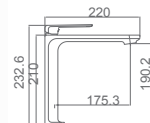

Misturadora lavatório alta.
Acabado cromado.
Corpo em latão.
Cartucho monocomando Ø25 mm.
Flexíveis 3/8".

Ref.: **BDF016-3**

Precio: **109 €**
IVA NO INCLUIDO

Ref.: **BDF016-5**
(+5 cm altura)

Precio: **127 €**
IVA NO INCLUIDO