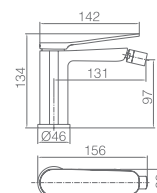

Ref.: **BDR031-2NG** Precio: **63.50 €**
IVA NO INCLUIDO

Misturadora bidé.
Acabado preto mate.
Corpo em latão.
Cartucho monocomando Ø26 mm TOP.
Flexíveis 3/8".