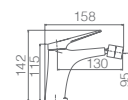

Ref.: **BDD055-10C** Precio: **86 €**
IVA NO INCLUIDO

Misturadora lavatório.
Acabado ouro mate.
Corpo em latão.
Cartucho monocomando Ø28 mm.
Flexíveis 3/8".