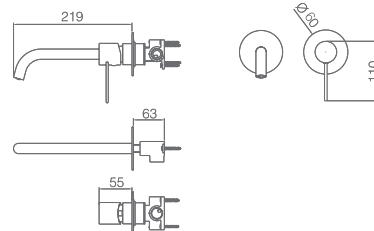

Precio: **72 €**
IVA NÃO INCLUIDO

ETNA

SÉRIE

BRANCO MATE

Ref.: **GLT023/BL**

Torneira monocomando embutida.
 Latão acabado branco mate.
 Cartucho cerâmico Ø35 mm.
 Em duas partes independentes.
 Sem caixa de registo.