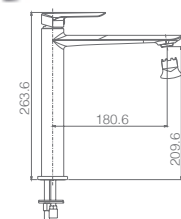

Ref.: **BDG040-3**

Precio: **96.50 €**
IVA NÃO INCLUIDO

Misturadora lavatório alta.
Acabado cromado.
Corpo em latão.
Cartucho monocomando Ø25 mm.
Flexíveis 3/8".

Grifería con certificación