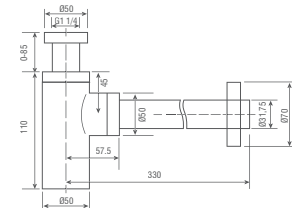

Material: Latão e zamak.
Acababo: Cromo.

Preço: **31.00 €**
IVA NÃO INCLUIDO

Ref.: **SCL002**

Sifão cromado com copo redondo.
Base amovível, fácil de limpar.

Material: Aço S.304 e zamak.
Acababo: Cromo.

Preço: **17.50 €**
IVA NÃO INCLUIDO