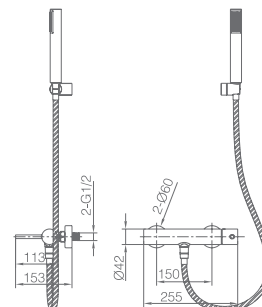

Ref.: **BDM039-5**

Precio: **102 €**
IVA NÃO INCLUIDO

Misturadora de duche monocomando em latão.
Acabado cromado.
Suporte para chuveiro de mão em ABS.
Chuveiro de mão redondo de 1 posição.
Caudal médio 12l/min.
Flexível reforçado 180 cm.
Cartucho monocomando cerâmico Ø35 mm.

Grifería con
certificación