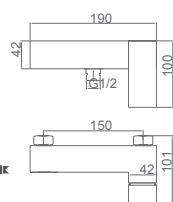

Precio: **105 €**
 IVA NÃO INCLUIDO

LIVERPOOL

SÉRIE

CROMO

Rampa de duche de aço inox S304 extensível. Opção de duche.
 Rampa de banheira de aço inox S304 extensível. Opção de banheira.
 Chuveiro de teto aço inox S304 de 20x20 cm extra plano acabado cromado e anti-calcário.
 Suporte de chuveiro de mão regulável em altura.
 Chuveiro de mão quadrado de 1 posição.
 Misturadora monocomando em latão acabado cromado.
 Caudal médio 12 l/min.
 Distribuidor quadrado incorporado.
 Flexível reforçado 1,5 m.
 Cartucho monocomando cerâmico Ø35 mm.