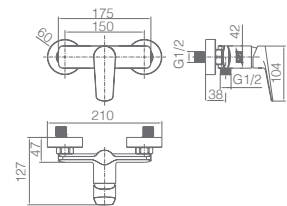

BELGICA

SÉRIE

CROMO

Ref.: **GPZ044**

Precio: **203 €**
IVA NO INCLUIDO

Conjunto embutido 2 vias com chuv. de teto Ø25 cm em latão acabado cromado extra plano.
Braço de parede latão cromado.
Chuveiro de mão redondo 3 posições.
Suporte para chuveiro de mão/toma de água.
Caudal médio 20 l/min.
Flexível PVC 1.5 m.
Cartucho monocomandocerâmico Ø35 mm.
Com caixa de registo.