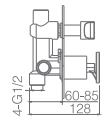

Ref.: **GTV038/OC**

Conjunto embutido 2 vias com chuv. de teto Ø25 cm em latão acabado ouro mate extra plano.
Braço de teto latão ouro mate.
Chuveiro de mão redondo 1 posição.
Suporte para chuveiro de mão/toma de água.
Caudal médio 20l/min.
Flexível PVC 1.5 m.
Cartucho monocomando cerâmico Ø35 mm.
Sem caixa de registo.

Precio: **239 €**
IVA NÃO INCLUIDO