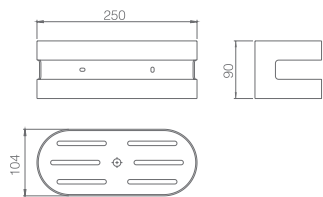

NIRMALA

SÉRIE

Ref.: **ADL012/NG**

Saboneteira frontal Nirmala.
Acabado preto mate.
Aço S.304.

Preço: **67 €**
IVA NÃO INCLUIDO