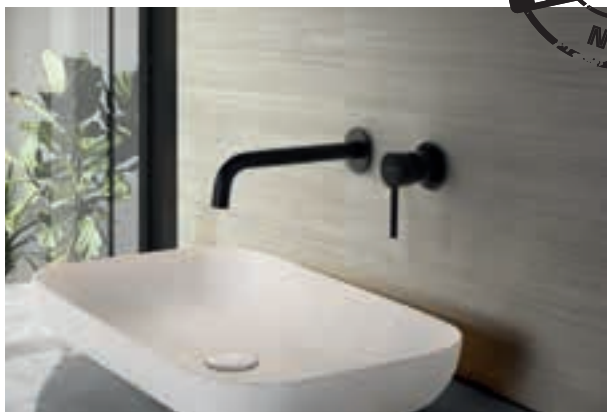

Precio: **77 €**
IVA NÃO INCLUIDO

KITS BIDÉ EMBUTIDOS

MUNICH

SÉRIE

CROMO

Ref.: **RDM001**

Torneira embutida de bidé.
Latão acabado cromado.
Água quente e fria.
Chuveirinho de uma posição.
Flexível aço reforçado.
Corpo encastrado directamente na parede.
Sem caixa de registo.