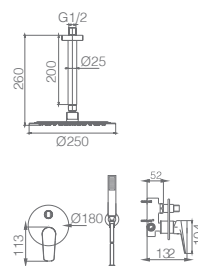

BELGICA

SÉRIE

CROMO

Ref.: **GPZ044**

Precio: **203 €**
IVA NO INCLUIDO

Conjunto embutido 2 vias com chuv. de teto Ø25 cm em latão acabado cromado extra plano.
Braço de parede latão cromado.
Chuveiro de mão redondo 3 posições.
Suporte para chuveiro de mão/toma de água.
Caudal médio 20 l/min.
Flexível PVC 1.5 m.
Cartucho monocomandocerâmico Ø35 mm.
Com caixa de registo.