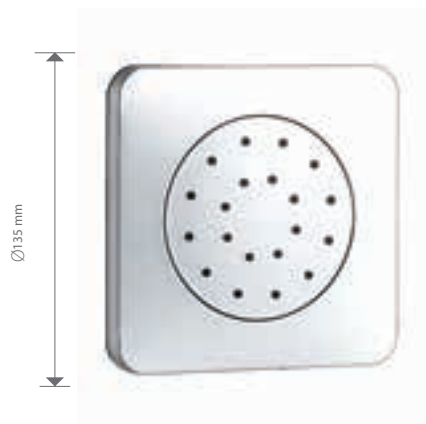

Preço: **76.00 €**
IVA NÃO INCLuíDO