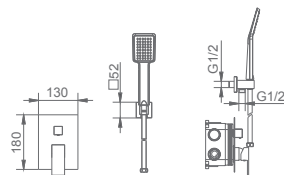

BERLIN

SÉRIE

CROMO