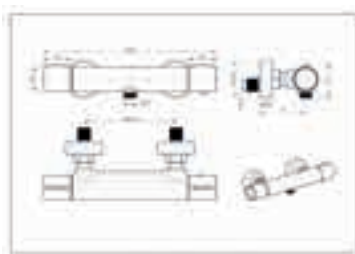

Ref: **BTK017-SECO** Preço: **152 €**
IVA NÃO INCLUIDO

Misturadora de duche termostático em latão.
Acabado cromado.
Suporte para chuveiro de mão em ABS.
Chuveiro de mão redondo de 3 posições.
Caudal médio 12 l/min.
Flexível reforçado 180 cm.
Cartucho termostático TURN CLEAN SYSTEM.
Botão start/stop.