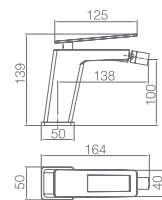

Ref.: **BDC032-2NOR** Preço: **91 €**
IVA NO INCLUIDO

Misturadora lavatório.
Acabado preto mate e manipulador em ouro rosa brilhante.
Corpo em latão.
Cartucho monocomando Ø26 mm TOP.
Flexíveis 3/8".