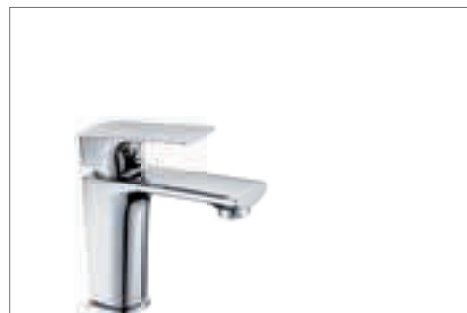

BALI

SÉRIE

BALI

SÉRIE

CROMO

Ref: **BDI017** Precio: **160 €**
IVA NÃO INCLUIDO

Rampa de duche de aço inox S304 redonda extensível.
 Chuveiro de teto aço inox S304 de 20x20 cm extra plano acabado cromado e anti-calcário.
 Suporte de chuveiro de mão regulável em altura.
 Chuveiro de mão quadrado de 1 posição.
 Misturadora em latão acabado cromado.
 Caudal médio 12 l/min.
 Distribuidor independente.
 Flexível reforçado 1,5 m.
 Cartucho monocomando cerâmico Ø35 mm.