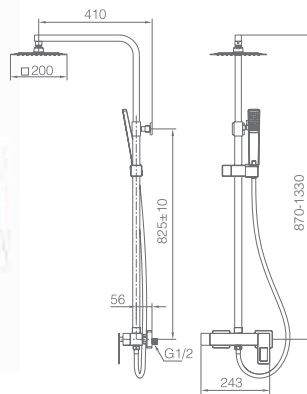

Ref.: **BDC032/NOR** Preço: **299 €**
IVA NO INCLUIDO

Rampa de duche de aço inox S304 quadrada extensível acabado preto mate.
Chuveiro de teto aço inox S304 de 20x20 cm extra plano acabado ouro rosa brilhante e anti-calcário.
Suporte de chuveiro de mão regulável em altura.
Chuveiro de mão de 1 posição.
Misturadora em latão acabado preto mate e manipulador em ouro rosa brilhante.
Caudal médio 12 l/min.
Distribuidor incorporado acabado ouro rosa brilhante.
Flexível PVC 1,5 m.
Cartucho monocomando cerâmico Ø35 mm.

Misturadora lavatório.
Acabado preto mate e manipulador em ouro rosa brilhante.
Corpo em latão.
Cartucho monocomando Ø26 mm TOP.
Flexíveis 3/8".

Misturadora lavatório.
Acabado preto mate e manipulador em ouro rosa brilhante.
Corpo em latão.
Cartucho monocomando Ø26 mm TOP.
Flexíveis 3/8".