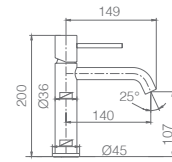

MONZA

SÉRIE

PRETO MATE

Ref.: **BDM039-1NG** Preço: **59 €**
IVA NÃO INCLUIDO

Misturadora lavatório.
Acabado preto mate.
Corpo em latão.
Cartucho monocomando Ø26 mm TOP.
Flexíveis 3/8".

Grifería con certificación