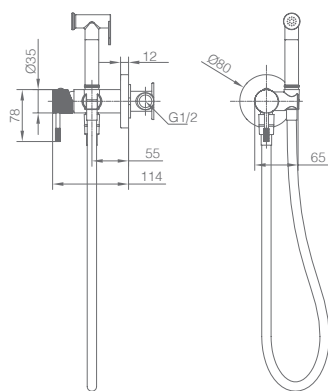

Precio: **103 €**

IVA NÃO INCLUIDO