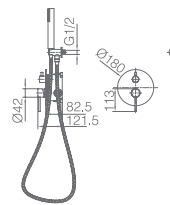

Ref: **GPT039/OC** Precio: **239 €**
IVA NÃO INCLUIDO

Conjunto embutido 2 vias com chuv. de teto Ø25 cm em latão acabado ouro mate extra plano.
Braço de teto latão ouro mate.
Chuveiro de mão redondo 1 posição.
Suporte para chuveiro de mão/toma de água.
Caudal médio 20l/min.
Flexível PVC 1.5 m.
Cartucho monocomando cerâmico Ø35 mm.

Grifería con certificación