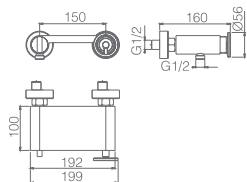

Ref.: **BDC033-50C** Preço: **199 €**
IVA NÃO INCLUIDO

Misturadora de duche monocomando em latão.
Acabado ouro mate.
Suporte para chuveiro de mão em ABS.
Chuveiro de mão redondo de 3 posições.
Caudal médio 12l/min.
Flexível reforçado 180 cm.
Cartucho monocomando cerâmico Ø35 mm TOP.