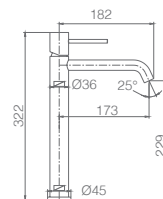

Ref.: **BDM039-30C** Preço: **86 €**
IVA NÃO INCLUIDO

Misturadora lavatório alta.
Acabado ouro mate.
Corpo em latão.
Cartucho monocomando Ø26 mm TOP.
Flexíveis 3/8".

Griferia con
certificación