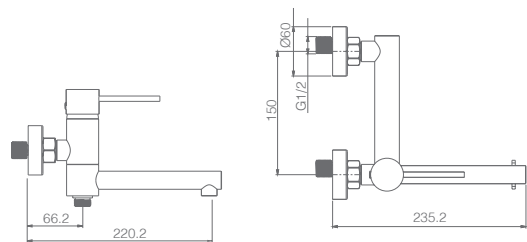

Ref.: **BDYS045-4BL**

Misturadora de duche/banheira monocomando em latão.
Acabado branco mate.
Suporte para chuveiro de mão em ABS.
Chuveiro de mão redondo de 1 posição.
Caudal médio 12 l/min.
Flexível PVC 180 cm.
Cartucho monocomando cerâmico Ø35 mm.

Precio: **158 €**
IVA NÃO INCLUIDO