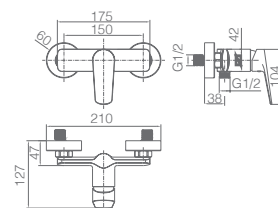

Ref.: **GPZ044/NG** Preço: **223.50 €**
IVA NO INCLUIDO

Conjunto embutido 2 vias com chuv. de teto Ø25 cm em latão acabado preto mate extra plano.
Braço de parede latão preto mate.
Chuveiro de mão redondo 3 posições.
Suporte para chuveiro de mão/toma de água.
Caudal médio 20 l/min.
Flexível PVC 1.5 m.
Cartucho monocomandocerâmico Ø35 mm.
Com caixa de registo.