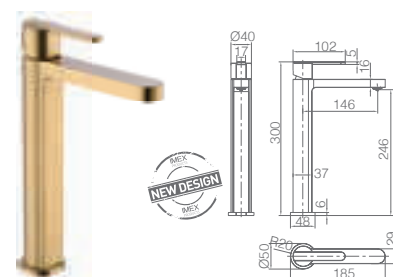

Ref.: **BDR001-3OC** Precio: **119 €**
IVA NÃO INCLUIDO

Misturadora lavatório alta.
Acabado ouro mate.
Corpo em latão.
Cartucho monocomando Ø28 mm TOP.
Flexíveis 3/8".