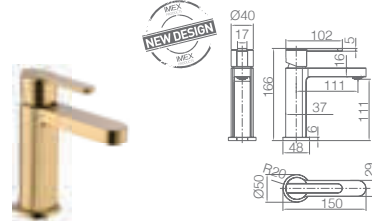

Ref.: **BDR001/OC** Precio: **219 €**
IVA NÃO INCLUIDO

Rampa de duche de aço inox S304 extensível.
Chuveiro de teto aço inox S304 de Ø20 cm extra plano acabado ouro mate e anti-calcário.
Suporte de chuveiro de mão regulável em altura.
Chuveiro de mão redondo de 3 posições.
Misturadora em latão acabado ouro mate.
Caudal médio 12l/min.
Distribuidor incorporado.
Flexível PVC 1,5m.
Cartucho monocomando Ø35 mm.