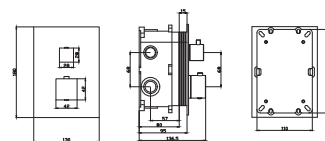

Ref: **GST44V/NG**

Torneira embutida termostática de 4 vias
Latão acabado preto mate.
Caixa de registo.
Cartucho termostático IMEX.
TURN CLEAN SYSTEM.