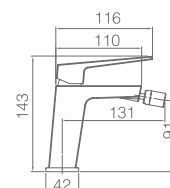

Ref.: **BDAR025-2** Preço: **73 €**
IVA NÃO INCLUIDO

Misturadora bidé.
Acabado cromado.
Corpo em latão.
Cartucho monocomando Ø26 mm TOP.
Flexíveis 3/8".