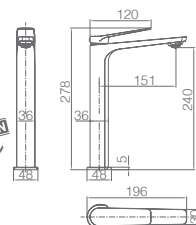

Ref.: **BDN047-30C** Precio: **129 €**
IVA NÃO INCLUIDO

Misturadora lavatório alta.
Acabado ouro mate.
Corpo em latão.
Cartucho monocomando Ø26 mm TOP.
Flexíveis 3/8".

Grifería con certificación