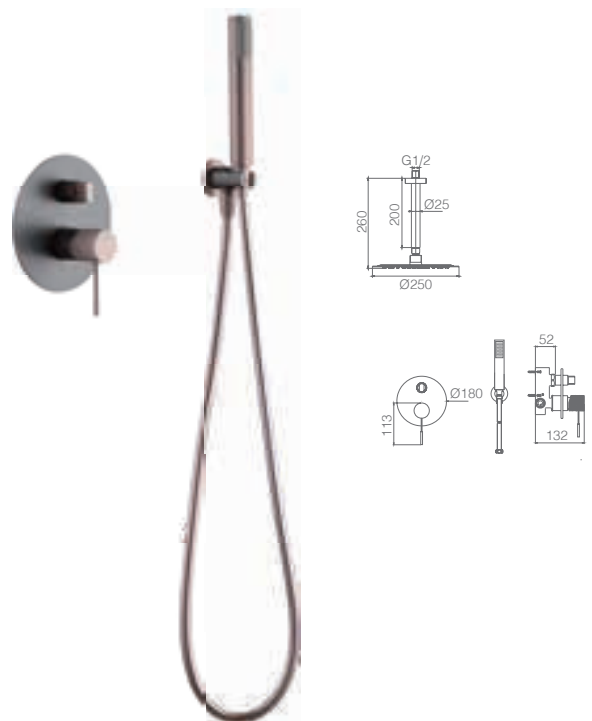

Ref.: **GPQ038/GC** Precio: **238 €**
IVA NÃO INCLUIDO

Conjunto embutido 2 vias com chuv. de teto Ø25 cm em latão acabado cinza mate / chamanhe extra plano.
Braço de teto latão cinza mate / chamanhe.
Chuveiro de mão redondo 1 posição.
Suporte para chuveiro de mão/toma de água.
Caudal médio 20l/min.
Flexível PVC 1.5 m.
Cartucho monocomando cerâmico Ø35 mm.