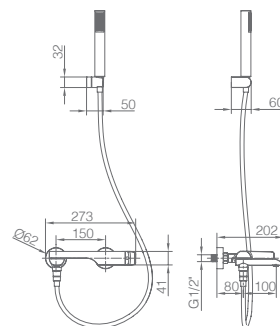

DINAMARCA

SÉRIE

CROMO

Ref.: **BDR031-4**

Misturadora de duche/banheira monocomando em latão.
Acabado cromado.
Suporte para chuveiro de mão em ABS.
Chuveiro de mão redondo de 1 posição.
Caudal médio 12 l/min.
Flexível reforçado 180 cm.
Cartucho monocomando cerâmico Ø35 mm.