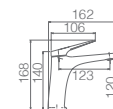

Ref.: **BDD055/BGM** Precio: **247 €**
IVA NO INCLUIDO

Rampa de duche de aço inox S304 extensível.
Chuveiro de teto aço inox S304 de Ø20 cm extra plano acabado black gun metal e anti-calcário.
Suporte de chuveiro de mão regulável em altura.
Chuveiro de mão redondo de 1 posição.
Misturadora em latão acabado black gun metal.
Caudal médio 12 l/min.
Distribuidor incorporado.
Flexível PVC 1,5 m.
Cartucho monocomando cerâmico Ø30 mm.

Grifería con certificación
ACS 15 YEARS

NEW DESIGN