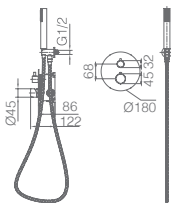

Ref.: **GTM039/NG** Precio: **287 €**
IVA NÃO INCLUIDO

Conjunto embutido termostático 2 vias com chuv. de teto Ø25 cm em latão acabado preto mate extra plano.
Braço de parede latão preto mate.
Chuveiro de mão redondo 1 posição.
Suporte para chuveiro de mão/toma de água.
Caudal médio 20l/min.
Flexível PVC 1.5 m.
Cartucho termostático TURN CLEAN SYSTEM.

Grifería con certificación