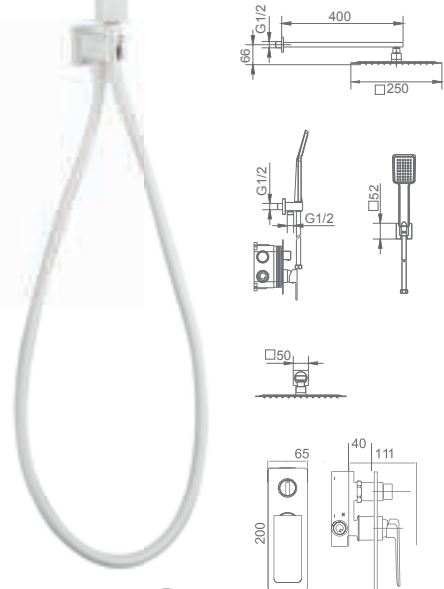

Ref.: **BDF016-3BL** Precio: **126 €**
IVA NO INCLUIDO

Ref.: **BDF016-5BL** Precio: **148.50 €**
(+5 cm altura)
IVA NO INCLUIDO

Ref.: **GPF016/BL**

Conjunto embutido 2 vias com chuv. de teto 25x25 cm em latão acabado branco mate extra plano.
Braço de parede latão branco mate.
Chuveiro de mão quadrado de 1 posição.
Suporte para chuveiro de mão/toma de água.
Caudal médio 20 l/min.
Flexível PVC 1.5 m.
Cartucho monocomando cerâmico Ø35 mm.
Corpo encastrado directamente na parede.
Sem caixa de registo.