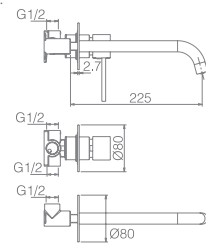

MILOS

SÉRIE

CROMO

Ref.: **GLIS045**

Misturadora monocomando lavatório embutida.
Latão acabado cromado.
Em duas partes independentes.
Corpo encastrado directamente na parede.
Sem caixa de registo.

Precio: **109 €**
IVA NÃO INCLUIDO