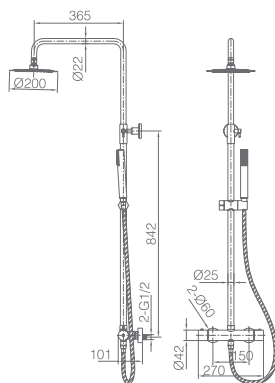

Ref.: **BTG053/ORC** Precio: **289 €**
IVA NO INCLUIDO

Rampa de duche termostático de aço inox S304 extensível.
Chuveiro de teto aço inox S304 de Ø20 cm extra plano acabado ouro rosa mate e anti-calcário.
Suporte de chuveiro de mão regulável em altura.
Chuveiro de mão redondo de 1 posição.
Misturadora termostática em latão acabado ouro rosa mate
Caudal médio 12 l/min.
Distribuidor incorporado.
Flexível PVC 1,5 m.
Cartucho termostático TURN CLEAN SYSTEM.

Ref.: **BDG053-1ORC** Precio: **79 €**
IVA NO INCLUIDO

Misturadora lavatório.
Acabado ouro rosa mate.
Corpo em latão.
Cartucho monocomando Ø26 mm TOP.
Flexíveis 3/8".
Cold open.

Ref.: **BDG053-2ORC** Precio: **79 €**
IVA NO INCLUIDO

Misturadora bidé.
Acabado ouro rosa mate.
Corpo em latão.
Cartucho monocomando Ø26 mm TOP.
Flexíveis 3/8".
Cold open.

Ref.: **BDG053-3ORC** Precio: **103 €**
IVA NO INCLUIDO

Misturadora lavatório alta.
Acabado ouro rosa mate.
Corpo em latão.
Cartucho monocomando Ø26 mm TOP.
Flexíveis 3/8".
Cold open.