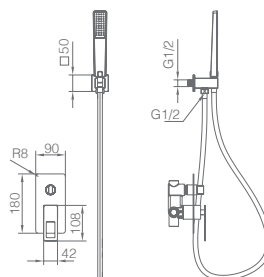

SUECIA

SÉRIE

CROMO