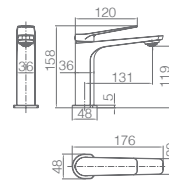

Ref.: **BDN047-1BGM** Preço: **82 €**
IVA NÃO INCLUIDO

Misturadora lavatório.
Acabado black gun metal.
Corpo em latão.
Cartucho monocomando Ø26 mm TOP.
Flexíveis 3/8".

Grifería con certificación