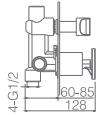

Ref.: **GPC033/OC**

Conjunto embutido 2 vias com chuv. de teto Ø25 cm em latão acabado ouro mate extra plano.
Braço de parede latão ouro mate.
Chuveiro de mão redondo 1 posição.
Suporte para chuveiro de mão/toma de água.
Caudal médio 20l/min.
Flexível PVC 1.5 m.
Cartucho monocomando cerâmico Ø35 mm.
Sem caixa de registo.

Precio: **239 €**
IVA NÃO INCLUIDO