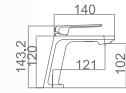

Ref.: **BDF016-1**

Precio: **75 €**
IVA NO INCLUIDO

Misturadora lavatório.
Acabado cromado.
Corpo em latão.
Cartucho monocomando Ø25 mm.
Flexíveis 3/8".