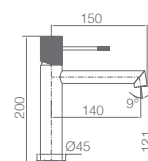

LINE

SÉRIE

OURO ROSA MATE

Ref.: **BDD038-1ORC** Preço: **89 €**
IVA NÃO INCLUIDO

Misturadora lavatório.
Acabado ouro rosa mate.
Corpo em latão.
Cartucho monocomando Ø26 mm TOP.
Flexíveis 3/8".

Grifería con certificación