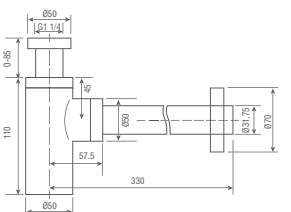

Sifão cromado com copo redondo.
Base amovível, fácil de limpar.

Material: Aço S.304 e zamak.
Acabado: Ouro rosa mate.

Preço: **35.00 €**

IVA NÃO INCLUIDO

ESPELHO PARA FURO LADRÃO LAVATÓRIO

Ref.: **ERL001** Preço: **3 €**
IVA NÃO INCLUIDO
 Espelho para furo ladrão lavatório.
 Acabado cromo.
 Material: Latão e ABS.