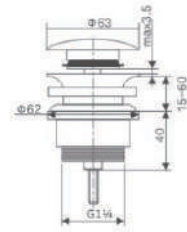

Ref.: **VCC006**

Compatível com todos os lavatórios com ou sem furo ladrão.
Sistema de abertura e fecho garantido para 20.000 ciclos.
Rosca inferior de Ø1 ¼".
Fabricado em latão e zamak com tampa quadrada.
Acabado cromo.
Montagem rápida e simples.

Preço: **14.50 €**
IVA NÃO INCLUIDO