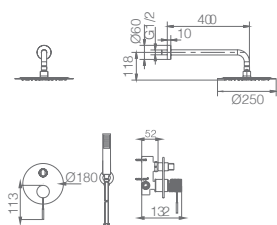

Ref.: **GPD038/ORC** Preço: **255 €**
IVA NÃO INCLUIDO

Conjunto embutido 2 vias com chuv. de teto Ø25 cm em latão acabado ouro rosa mate extra plano.
Braço de parede latão ouro rosa mate.
Chuveiro de mão redondo 1 posição.
Suporte para chuveiro de mão/toma de água.
Caudal médio 20l/min.
Flexível PVC 1.5 m.
Cartucho monocomando cerâmico Ø35 mm.