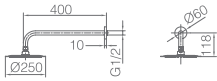

Ref.: **GPM039/BGM** Precio: **239 €**
IVA NÃO INCLUIDO

Conjunto embutido 2 vias com chuv. de teto Ø25 cm em latão acabado black gun metal extra plano.
Braço de parede latão black gun metal.
Chuveiro de mão redondo 1 posição.
Suporte para chuveiro de mão/toma de água.
Caudal médio 20l/min.
Flexível PVC 1.5 m.
Cartucho monocomando cerâmico Ø35 mm.