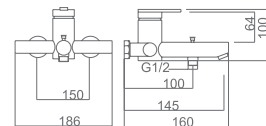

Ref.: **BDR001-4ORC**

Misturadora de duche/banheira monocomando em latão.
Acabado ouro rosa mate.
Suporte para chuveiro de mão em ABS.
Chuveiro de mão redondo de 3 posições.
Caudal médio 12l/min.
Flexível reforçado 180 cm.
Cartucho monocomando cerâmico Ø35 mm.

Precio: **119 €**
IVA NÃO INCLUIDO

Grifería con
certificación