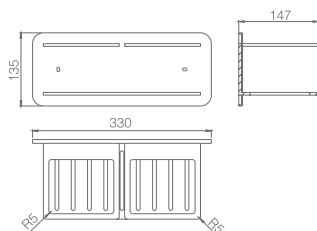

Ref.: **ADI011/BL**

Saboneteira frontal Iman.
Acabado branco mate.
Aço S.304.

Preço: **77 €**
IVA NÃO INCLUIDO