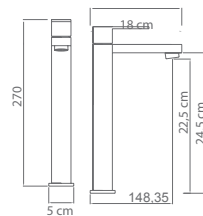

Ref.: **BDV003-3** Precio: **103 €**
IVA NÃO INCLUIDO

Misturadora lavatório alta.
Acabado cromado.
Corpo em latão.
Cartucho monocomando Ø26 mm.
Flexíveis 3/8".