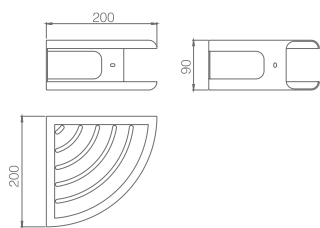

DHANU

SÉRIE

Ref.: **ADH010**

Saboneteira de canto Dhanu.
Acabado cromo.
Aço S.304.

Preço: **77 €**
IVA NÃO INCLUIDO