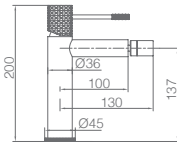

Ref.: **BDG053-2BGM** Precio: **78 €**
IVA NO INCLUIDO

Misturadora bidé.
Acabado black gun metal.
Corpo em latão.
Cartucho monocomando Ø26 mm TOP.
Flexíveis 3/8".
Cold open.

Grifería con certificación