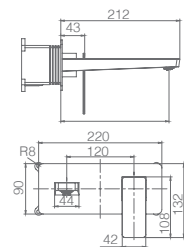

Ref.: **GLP048/BGM**

Misturadora monocomando lavatório embutida.
Latão acabado black gun metal.
Com caixa de registo.

Precio: **159 €**
IVA NÃO INCLUIDO