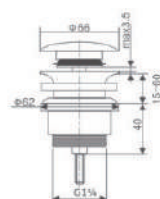

Ref.: **VCC015**

Compatível com todos os lavatórios com ou sem furo ladrão.
Sistema de abertura e fecho garantido para 20.000 ciclos.
Rosca inferior de Ø1 ¼".
Fabricado em latão e zamak.
Acabado champante.
Montagem rápida e simples

Preço: **19.90 €**
IVA NÃO INCLUIDO