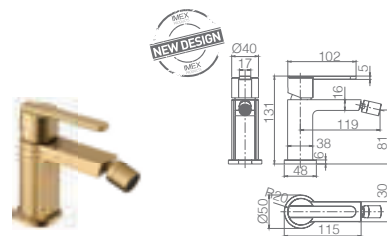

Ref.: **BDR001-2OC** Precio: **79 €**
IVA NÃO INCLUIDO

Misturadora bidé.
Acabado ouro mate.
Corpo em latão.
Cartucho monocomando Ø28 mm TOP.
Flexíveis 3/8".