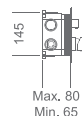

MONOCOMANDOS EMBUTIDOS

Ref.: **GSM02V**
Torneira embutido 2 vias.
Latão acabado cromo.
Caixa de registo.
Cartucho monocomando
cerâmico Ø35 mm.

Precio: **134 €**
IVA NÃO INCLUIDO

Ref.: **GSM02V/NG**
Torneira embutido 2 vias.
Latão acabado preto mate.
Caixa de registo.
Cartucho monocomando
cerâmico Ø35 mm.

Precio: **155 €**
IVA NÃO INCLUIDO

Ref.: **GSM03V**
Torneira embutido 3 vias.
Latão acabado cromo.
Caixa de registo.
Cartucho monocomando
cerâmico Ø35 mm.

Precio: **155 €**
IVA NÃO INCLUIDO

Ref.: **GSM03V/NG**
Torneira embutido 3 vias.
Latão acabado preto mate.
Caixa de registo.
Cartucho monocomando
cerâmico Ø35 mm.

Precio: **177 €**
IVA NÃO INCLUIDO

Ref.: **GSM04V**
Torneira embutido 4 vias.
Latão acabado cromo.
Caixa de registo.
Cartucho monocomando
cerâmico Ø35 mm.

Precio: **210 €**
IVA NÃO INCLUIDO

Ref.: **GSM04V/NG**
Torneira embutido 4 vias.
Latão acabado preto mate.
Caixa de registo.
Cartucho monocomando
cerâmico Ø35 mm.

Precio: **232 €**
IVA NÃO INCLUIDO