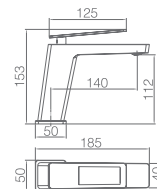

Ref.: **BDC032-1NG** Precio: **90 €**
IVA NO INCLUIDO

Misturadora lavatório.
Acabado preto mate.
Corpo em latão.
Cartucho monocomando Ø26 mm TOP.
Flexíveis 3/8".