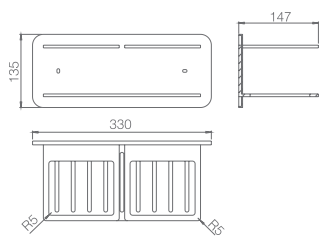

IMAN

SÉRIE

Ref.: **ADI011/NG**

Saboneteira frontal Iman.
Acabado preto mate.
Aço S.304.

Preço: **77 €**
IVA NÃO INCLUIDO