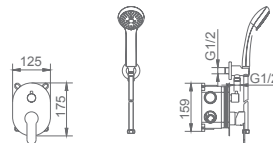

MONACO

SÉRIE

CROMO