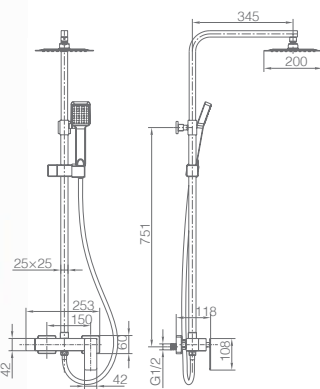

PISA

SÉRIE

OURO ROSA MATE

PISA

SÉRIE

OURO ROSA MATE

Ref: **BDP048/ORC** Precio: **305 €**
IVA NÃO INCLUIDO

Rampa de duche de aço inox S304 quadra extensível acabado ouro rosa mate.
Chuveiro de teto aço inox S304 de 20x20 cm extra plano acabado ouro rosa mate e anti-calcário.
Suporte de chuveiro de mão regulável em altura.
Chuveiro de mão quadrado de 1 posição.
Misturadora em latão acabado ouro rosa mate com distribuidor incorporado.
Caudal médio 12l/min.
Flexível reforçado 1,5m.
Cartucho monocomando cerâmico Ø35 mm.