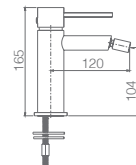

Ref.: **BDYS045-2** Precio: **80 €**
IVA NÃO INCLUIDO

Misturadora bidé.
Acabado cromado.
Corpo em latão.
Cartucho monocomando Ø26 mm.
Flexíveis 3/8".