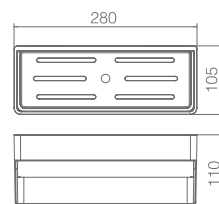

Ref: **ANG005**

Material: PVC.
Acabado: Preto mate.

Preço: **17,50€**
IVA NÃO INCLUIDO