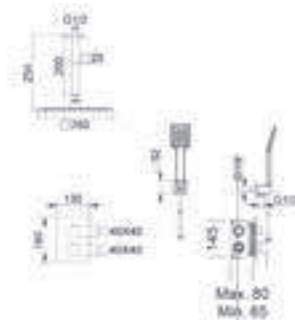

ONS

SÉRIE

CROMO

Ref.: **GPC010**

Conjunto embutido 2 vias com chuv. de teto 25x25 cm em latão acabado cromado extra plano.

Braço de teto latão acabado cromado.

Chuveiro de mão quadrado 1 posição.

Suporte para chuveiro de mão/toma de água.

Caudal médio 20 l/min.

Flexível PVC 1.5 m.

Cartucho termostático TURN CLEAN SYSTEM.

Com caixa de registo.

Precio: **329.50 €**

IVA NÃO INCLUIDO

Grifería con
certificación