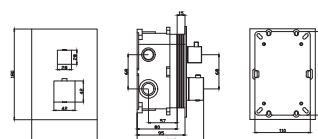

Ref: **GST33V**

Torneira embutida termostática de 3 vias.
Latão acabado cromo.
Caixa de registo.
Cartucho termostático IMEX.
TURN CLEAN SYSTEM.

Precio: **232 €**
IVA NÃO INCLUIDO