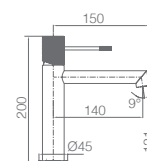

LINE

SÉRIE

CROMO

Ref.: **BDD038-1**

Precio: **76 €**
IVA NÃO INCLUIDO

Misturadora lavatório.
Acabado cromado.
Corpo em latão.
Cartucho monocomando Ø26 mm TOP.
Flexíveis 3/8".

Grifería con certificación