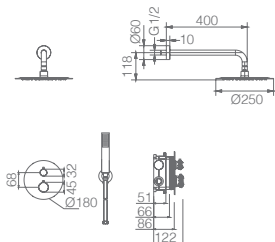

Ref.: **GTD038/NQ** Preço: **300.50 €**
IVA NÃO INCLUIDO

Conjunto embutido termostático 2 vias com chuv. de teto Ø25 cm em latão acabado latão escovadoextra plano.
Braço de parede latão latão escovado.
Chuveiro de mão redondo 1 posição.
Suporte para chuveiro de mão/toma de água.
Caudal médio 20l/min.
Flexível PVC 1.5 m.
Cartucho termostático TURN CLEAN SYSTEM