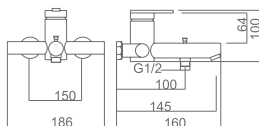

Ref.: **BDR001-40C**

Misturadora de duche/banheira monocomando em latão.
Acabado ouro mate.
Suporte para chuveiro de mão em ABS.
Chuveiro de mão redondo de 3 posições.
Caudal médio 12l/min.
Flexível reforçado 180 cm.
Cartucho monocomando cerâmico Ø35 mm.

Precio: **117 €**
IVA NÃO INCLUIDO

Grifería con certificación