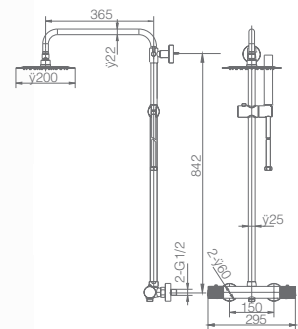

Precio: **89 €**
IVA NÃO INCLUIDO

LINE

SÉRIE

LINE

SÉRIE

CROMO

Ref: **BDD038** Precio: **186 €**
IVA NÃO INCLUIDO

Rampa de duche de aço inox S304 extensível.
Chuveiro de teto aço inox S304 de Ø20 cm extra plano acabado cromado e anti-calcário.
Suporte de chuveiro de mão regulável em altura.
Chuveiro de mão redondo de 1 posição.
Misturadora em latão acabado cromado.
Caudal médio 12l/min.
Distribuidor incorporado.
Flexível 1,5m.
Cartucho monocomando cerâmico Ø35 mm.