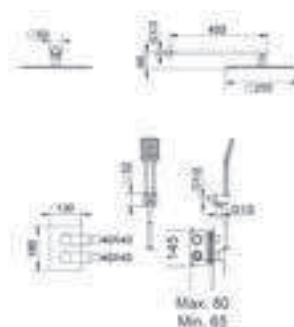

Precio: **319.50 €**
IVA NÃO INCLUIDO

CIES

SÉRIE

CROMO

CIES

SÉRIE

CROMO

Ref: **GPC009**