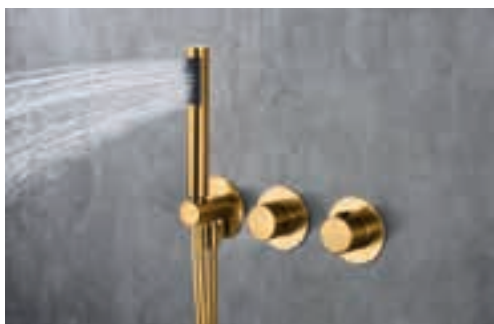

Grifería con certificación

Ref.: **GTB056/OC**

Precio: **325 €**
IVA NÃO INCLUIDO

Opção braço de teto latão ouro cepillado.

ASSEN

SÉRIE

OURO ROSA MATE

Ref.: **GTA052/ORC**