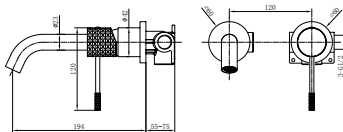

Precio: **87 €**

IVA NO INCLUIDO

Ref.: **RDG053/OC**

Torneira embutida de bidé.
 Água quente e fria.
 Chuveirinho de uma posição.
 Latão ouro mate.
 Flexível PVC.
 Sem caixa de registo.

Precio: **129 €**
 IVA NO INCLUIDO