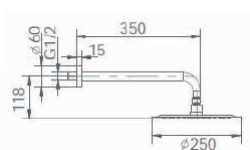

Grifería con certificación
ACS 15 YEARS

DELOS

SÉRIE

BLACK GUN METAL

Ref.: **GPD055/BGM** Precio: **249 €**
IVA NO INCLUIDO

Conjunto embutido 2 vías con chuv. de teto Ø25 cm em latão acabado black gun metal extra plano.
Braço de parede latão black gun metal.
Chuveiro de mão redondo 1 posição.
Suporte para chuveiro de mão/toma de água.
Caudal médio 20 l/min.
Flexível PVC 1.5 m.
Cartucho monocomando cerâmico Ø35 mm.
Com caixa de registo.