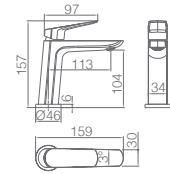

BELGICA

SÉRIE

PRETO MATE

BELGICA

SÉRIE

PRETO MATE

Ref.: **BDZ044/NG** Precio: **165.50 €**
IVA NO INCLUIDO

Rampa de duche de aço inox S304 extensível.
Chuveiro de teto aço inox S304 de Ø20 cm extra plano acabado preto mate e anti-calcário.
Suporte de chuveiro de mão regulável em altura.
Chuveiro de mão redondo de 3 posições.
Misturadora em latão acabado preto mate.
Caudal médio 12 l/min.
Distribuidor incorporado.
Flexível PVC 1,5 m.
Cartucho monocomando Ø35 mm.