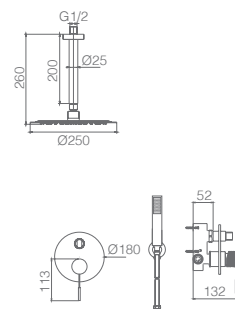

Ref.: **GPD038/BGM** Precio: **255 €**
IVA NÃO INCLUIDO

Conjunto embutido 2 vias com chuv. de teto Ø25 cm em latão acabado black gun metal extra plano.
Braço de parede latão black gun metal.
Chuveiro de mão redondo 1 posição.
Suporte para chuveiro de mão/toma de água.
Caudal médio 20l/min.
Flexível PVC 1.5 m.
Cartucho monocomando cerâmico Ø35 mm.