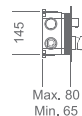

Precio: **155 €**
 IVA NÃO INCLUIDO

Ref.: **GSM03V/NG**
 Torneira embutido 3 vias.
 Latão acabado preto mate.
 Caixa de registo.
 Cartucho monocomando
 cerâmico Ø35 mm.

Precio: **177 €**
 IVA NÃO INCLUIDO