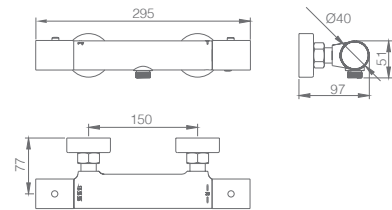

Ref.: **BTM039-50C**

Misturadora de duche termostático em latão.
Acabado ouro mate.
Suporte para chuveiro de mão em ABS.
Chuveiro de mão redondo de 1 posição.
Caudal médio 12l/min.
Flexível reforçado 180 cm.
Cartucho termostático TURN CLEAN SYSTEM.

Precio: **178 €**
IVA NÃO INCLUIDO