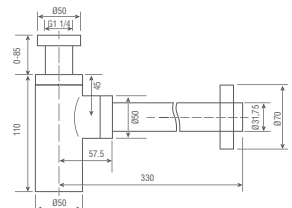

Material: Aço S.304 e zamak.
Acababo: Preto mate.

Preço: **23.00 €**
IVA NÃO INCLUIDO

Ref.: **SCL002/NQ**

Sifão cromado com copo redondo.
Base amovível, fácil de limpar.

Material: Aço S.304 e zamak.
Acababo: Latão escovado.