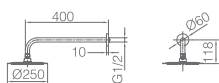

Ref.: **GPM039/ORC** Preço: **239 €**
IVA NÃO INCLUIDO

Conjunto embutido 2 vias com chuv. de teto Ø25 cm em latão acabado ouro rosa mate extra plano.
Braço de parede latão ouro rosa mate.
Chuveiro de mão redondo 1 posição.
Suporte para chuveiro de mão/toma de água.
Caudal médio 20l/min.
Flexível PVC 1.5 m.
Cartucho monocomando cerâmico Ø35 mm.

Ref.: **GPT039/ORC** Preço: **239 €**
IVA NÃO INCLUIDO

Conjunto embutido 2 vias com chuv. de teto Ø25 cm em latão acabado ouro rosa mate extra plano.
Braço de teto latão ouro rosa mate.
Chuveiro de mão redondo 1 posição.
Suporte para chuveiro de mão/toma de água.
Caudal médio 20l/min.
Flexível PVC 1.5 m.
Cartucho monocomando cerâmico Ø35 mm.