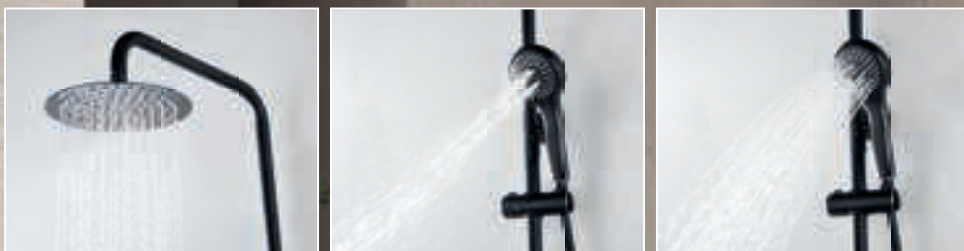

ROMA

SÉRIE

PRETO MATE