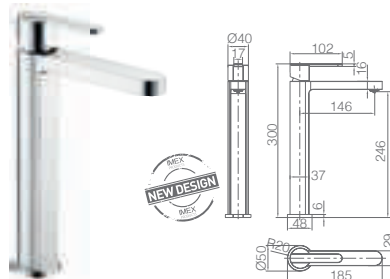

Ref.: **BDR001-3**   Precio: **98 €**
IVA NÃO INCLUIDO

Misturadora lavatório alta.
Acabado cromado.
Corpo em latão.
Cartucho monocomando Ø28 mm TOP.
Flexíveis 3/8".