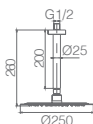

Ref.: **GTT039/OC** Precio: **334 €**
IVA NÃO INCLUIDO

Conjunto embutido termostático 2 vias com chuv. de teto Ø25 cm em latão acabado ouro mate extra plano.
Braço de teto latão ouro mate.
Chuveiro de mão redondo 1 posição.
Suporte para chuveiro de mão/toma de água.
Caudal médio 20l/min.
Flexível PVC 1.5 m.
Cartucho termostático TURN CLEAN SYSTEM.

Grifería con certificación