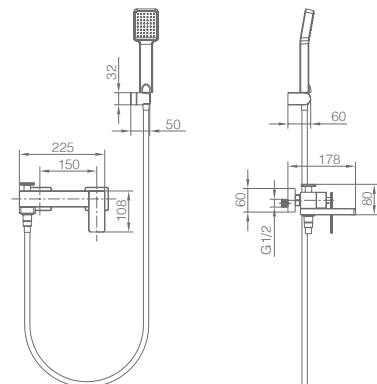

PISA

SÉRIE

BLACK GUN METAL

Ref.: **BDP048-4BGM**

Misturadora de duche/banheira monocomando em latão.
Acabado black gun metal.
Suporte para chuveiro de mão em ABS.
Chuveiro de mão quadrado de 1 posição.
Caudal médio 12l/min.
Flexível PVC 180 cm.
Cartucho monocomando cerâmico Ø35 mm.

Precio: **213 €**
IVA NÃO INCLUIDO

Grifería con certificación