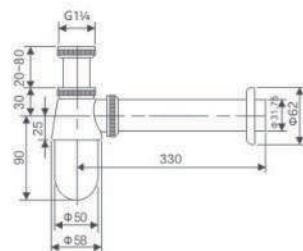

SIFONES

Ref.: **SCL001**

Sifão cromado com copo redondo.
Bote sífónico.

Material: Aço S.304 e zamak.
Acababo: Cromo.

Preço: **10.50 €**
IVA NÃO INCLUIDO

Ref.: **SCL003**

Sifão cromado com copo quadrado.
Base amovível, fácil de limpar.