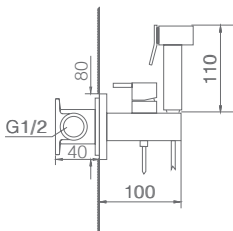

IRLANDA

SÉRIE

PRETO MATE

Ref.: **RDM003/NG**

Torneira quadrada embutida de bidé.
Latão acabado preto mate.
Água quente e fria.
Chuveirinho de uma posição.
Flexível PVC.
Corpo encastrado directamente na parede.
Sem caixa de registo.

Preço: **138 €**
IVA NÃO INCLUIDO