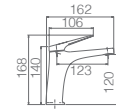

Rampa de duche de aço inox S304 extensível.
Chuveiro de teto aço inox S304 de Ø20 cm extra plano acabado ouro rose mate e anti-calcário.
Suporte de chuveiro de mão regulável em altura.
Chuveiro de mão redondo de 1 posição.
Misturadora em latão acabado ouro rose mate.
Caudal médio 12 l/min.
Distribuidor incorporado.
Flexível PVC 1,5 m.
Cartucho monocomando cerâmico Ø30 mm.