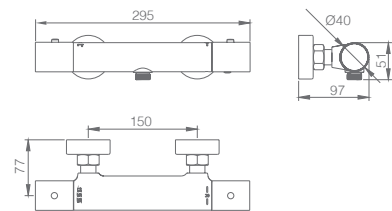

Ref.: **BTM039-5**

Misturadora de duche termostático em latão.
Acabado cromado.
Suporte para chuveiro de mão em ABS.
Chuveiro de mão redondo de 1 posição.
Caudal médio 12l/min.
Flexível reforçado 180 cm.
Cartucho termostático TURN CLEAN SYSTEM.

Precio: **137 €**
IVA NÃO INCLUIDO

Grifería con
certificación