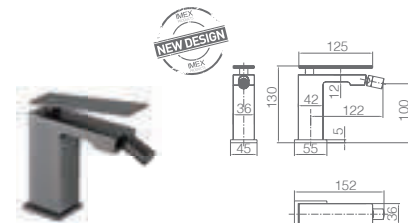

Ref: **BDP048-2BGM** Precio: **99 €**
IVA NÃO INCLUIDO

Misturadora bidé.
Acabado black gun metal.
Corpo em latão.
Cartucho monocomando Ø26 mm TOP.
Flexíveis 3/8".

Grifería con certificación