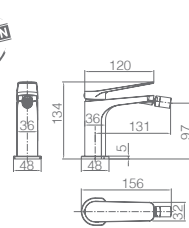

Ref: **BDN047-2** Precio: **65 €**
IVA NÃO INCLUIDO

Misturadora bidé.
Acabado cromado.
Corpo em latão.
Cartucho monocomando Ø26 mm TOP.
Flexíveis 3/8".

Grifería con certificación
ACS 15 YEARS