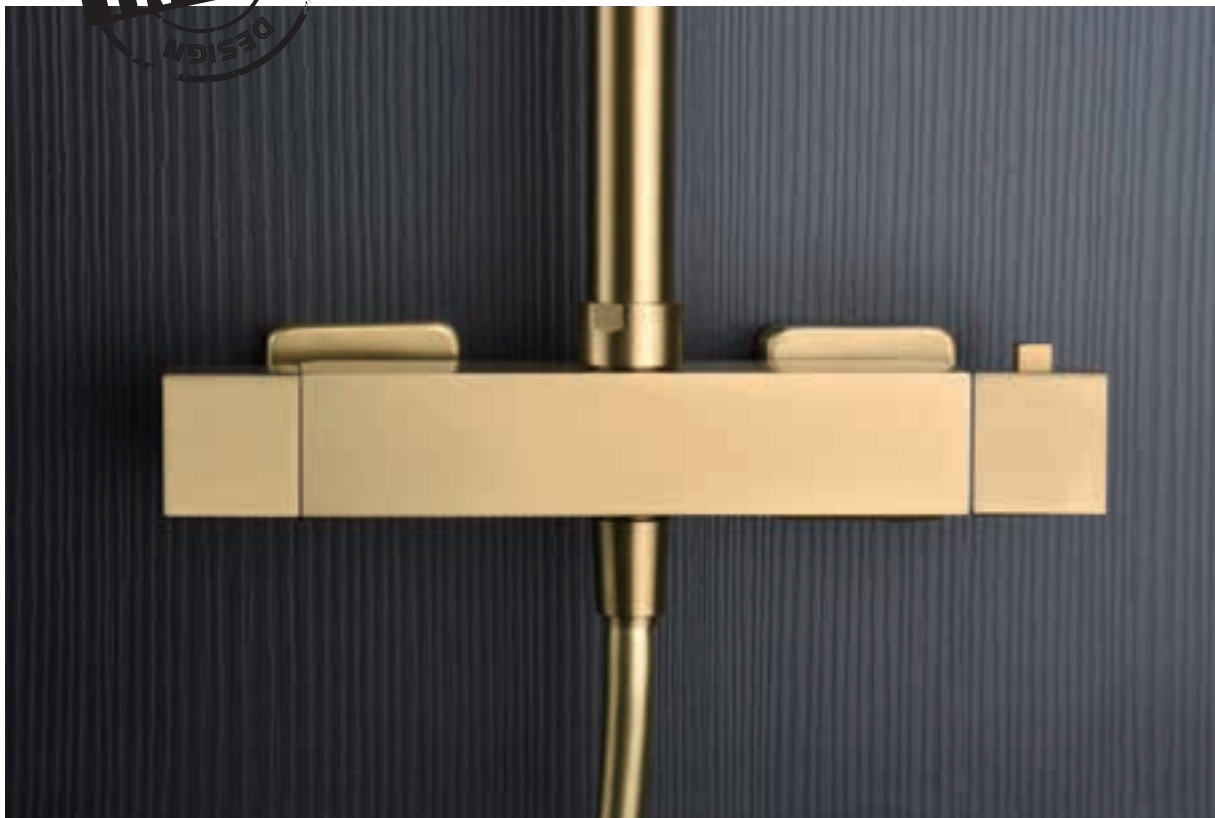

Precio: **99 €**
IVA NÃO INCLUIDO

Griferia con
certificación

ART

SÉRIE

OURO MATE

ART

SÉRIE

OURO MATE