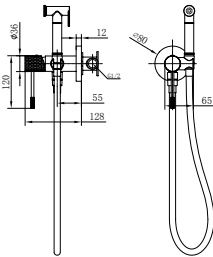

Precio: **69 €**
IVA NO INCLUIDO

Ref.: **RDG053**

Torneira embutida de bidé.
 Água quente e fria.
 Chuveirinho de uma posição.
 Latão cromado
 Flexível aço inox reforçado
 Sem caixa de registo.

Precio: **103 €**
 IVA NO INCLUIDO