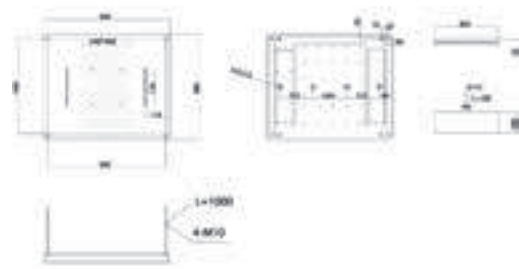

SUMATRA

SÉRIE

CROMO

Conjunto embutido 4 vias com chuv. de teto 48x59 cm 3 vias em latão acabado cromado extra plano.
Com preframe incluído e os acessórios de montagem ao teto.
Chuveiro de mão quadrado 1 posição.
Suporte para chuveiro de mão/toma de água.
Caudal médio 20 l/min.
Flexível PVC 1,5 m.
Cartucho monocomando cerâmico Ø35 mm.
Com caixa de registo.

Ref.: **GTS019/P**

Com preframe incluído

Precio: **779 €**
IVA NÃO INCLUIDO