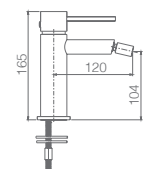

Ref.: **BDYS045-2NOR** Precio: **107 €**
IVA NÃO INCLUIDO

Misturadora bidé.
Acabado preto mate e manípulo em ouro rosa brilhante.
Corpo em latão.
Cartucho monocomando Ø26 mm.
Flexíveis 3/8".