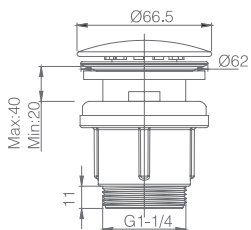

Ref.: **VCC009**

Compatível com todos os lavatórios com ou sem furo ladrão.
Sistema de abertura e fecho garantido para 20.000 ciclos.
Rosca inferior de Ø1 ¼".
Fabricado em PVC e aço S304 cromo
Montagem rápida e simples

Preço: **8.50 €**
IVA NÃO INCLUIDO