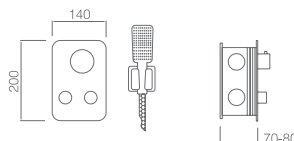

Ref.: **GTM021**

Conjunto embutido 2 vias com chuv. de teto 25x25 cm em latão acabado cromado extra plano.
Braço de parede oval de latão acabado cromado.
Chuveiro de mão 1 posição.
Suporte para chuveiro de mão/toma de água.
Caudal médio 20 l/min.
Flexível PVC 1,5 m.
Cartucho termostático TURN CLEAN SYSTEM.
Com caixa de registo.