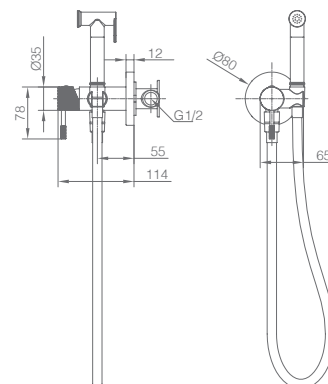

Ref.: **RDD038/ORC**

Torneira embutida de bidé .
Água quente e fria.
Chuveirinho de uma posição.
Latão ouro rosa mate.
Flexível aço inox reforçado.
Sem caixa de registo.

Precio: **132 €**
IVA NÃO INCLUIDO