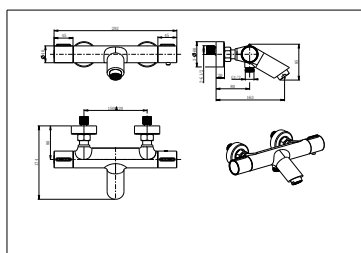

Ref: **BTK017-4ECO**   Preço: **187 €**
IVA NÃO INCLUIDO

Misturadora de duche/banheira termostático em latão.
Acabado cromado.
Suporte para chuveiro de mão em ABS.
Chuveiro de mão redondo de 3 posições.
Caudal médio 12 l/min.
Flexível reforçado 180 cm.
Distribuidor incorporado.
Cartucho termostático TURN CLEAN SYSTEM.
Botão start/stop.