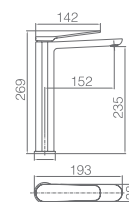

Ref.: **BDR031-3**   Preço: **102 €**
IVA NO INCLUIDO

Misturadora lavatório alta.
Acabado cromado.
Corpo em latão.
Cartucho monocomando Ø26 mm TOP.
Flexíveis 3/8".