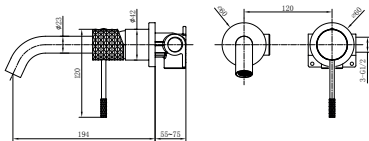

Sem caixa de registo.

Cold open.

Precio: **92 €**

IVA NÓ INCLUIDO

Ref.: **RDG053/BGM**

Torneira embutida de bidé.
Água quente e fria.
Chuveirinho de uma posição.
Latão black gun metal
Flexível PVC.
Sem caixa de registo.