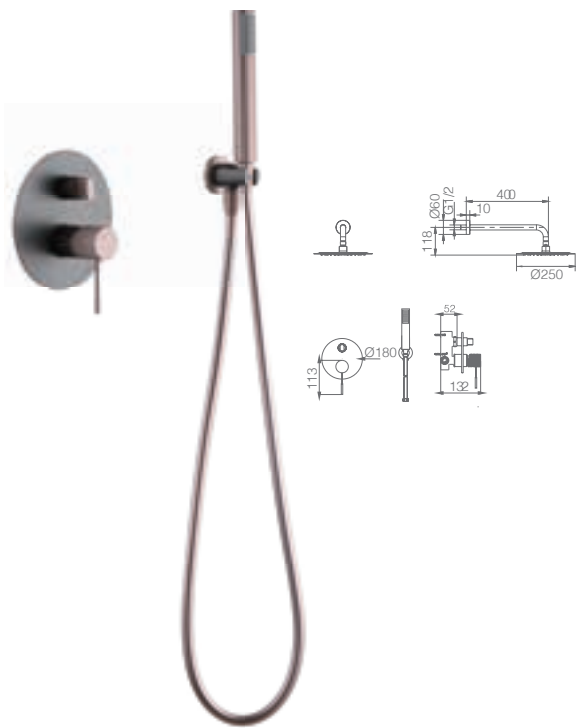

Ref.: **GPD038/GC** Precio: **238 €**
IVA NÃO INCLUIDO

Conjunto embutido 2 vias com chuv. de teto Ø25 cm em latão acabado cinza mate / chamanhe extra plano.
Braço de parede latão cinza mate / chamanhe.
Chuveiro de mão redondo 1 posição.
Suporte para chuveiro de mão/toma de água.
Caudal médio 20l/min.
Flexível PVC 1.5 m.
Cartucho monocomando cerâmico Ø35 mm.