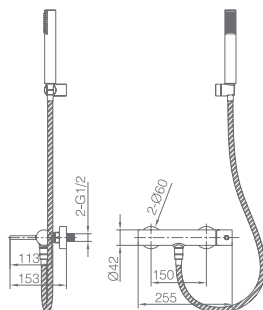

Ref.: **BDM039-5BGM** Precio: **134 €**
IVA NÃO INCLUIDO

Misturadora de duche monocomando em latão.
Acabado black gun metal.
Suporte para chuveiro de mão em ABS.
Chuveiro de mão redondo de 1 posição.
Caudal médio 12l/min.
Flexível reforçado 180 cm.
Cartucho monocomando cerâmico Ø35 mm.