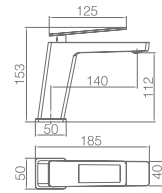

Ref.: **BDC032-1NOR** Preço: **92.50 €**
IVA NO INCLUIDO

Misturadora lavatório.
Acabado preto mate e manipulador em ouro rosa brilhante.
Corpo em latão.
Cartucho monocomando Ø26 mm TOP.
Flexíveis 3/8".