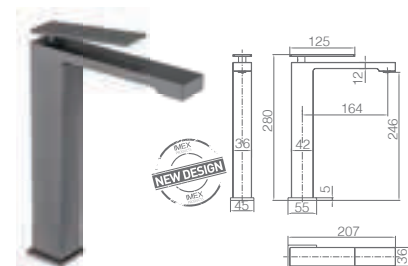

Ref: **BDP048-3BGM** Precio: **165 €**
IVA NÃO INCLUIDO

Misturadora lavatório alta.
Acabado black gun metal.
Corpo em latão.
Cartucho monocomando Ø26 mm TOP.
Flexíveis 3/8".

Grifería con certificación