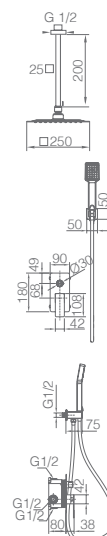

Ref.: **GPC061/ORC**

Conjunto embutido 2 vias com chuv. de teto 25x25cm em latão acabado ouro rosa mate extra plano.
Braço de teto latão ouro rosa mate.
Chuveiro de mão redondo 1 posição.
Suporte para chuveiro de mão/toma de água.
Caudal médio 20l/min.
Flexível PVC 1.5 m.
Cartucho monocomando cerâmico Ø35 mm.
Com caixa de registo.

Precio: **255 €**
IVA NÃO INCLuíDO

Grifería con certificación