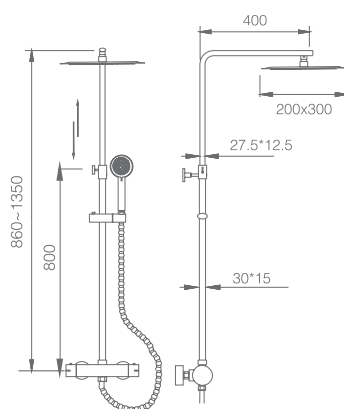

Ref: **BTP012**

Rampa de duche termostático de aço inox S304 extensível.
Chuveiro de teto aço inox S304 de 20x30 cm extra plano acabado cromado e anti-calcário.
Suporte de chuveiro de mão regulável em altura.
Chuveiro de mão redondo de 3 posições.
Misturadora termostática em latão acabado cromado.
Caudal médio 12l/min.
Distribuidor incorporado.
Flexível PVC 1,5 m.
Cartucho termostático TURN CLEAN SYSTEM.

Precio: **238 €**
IVA NÃO INCLUIDO