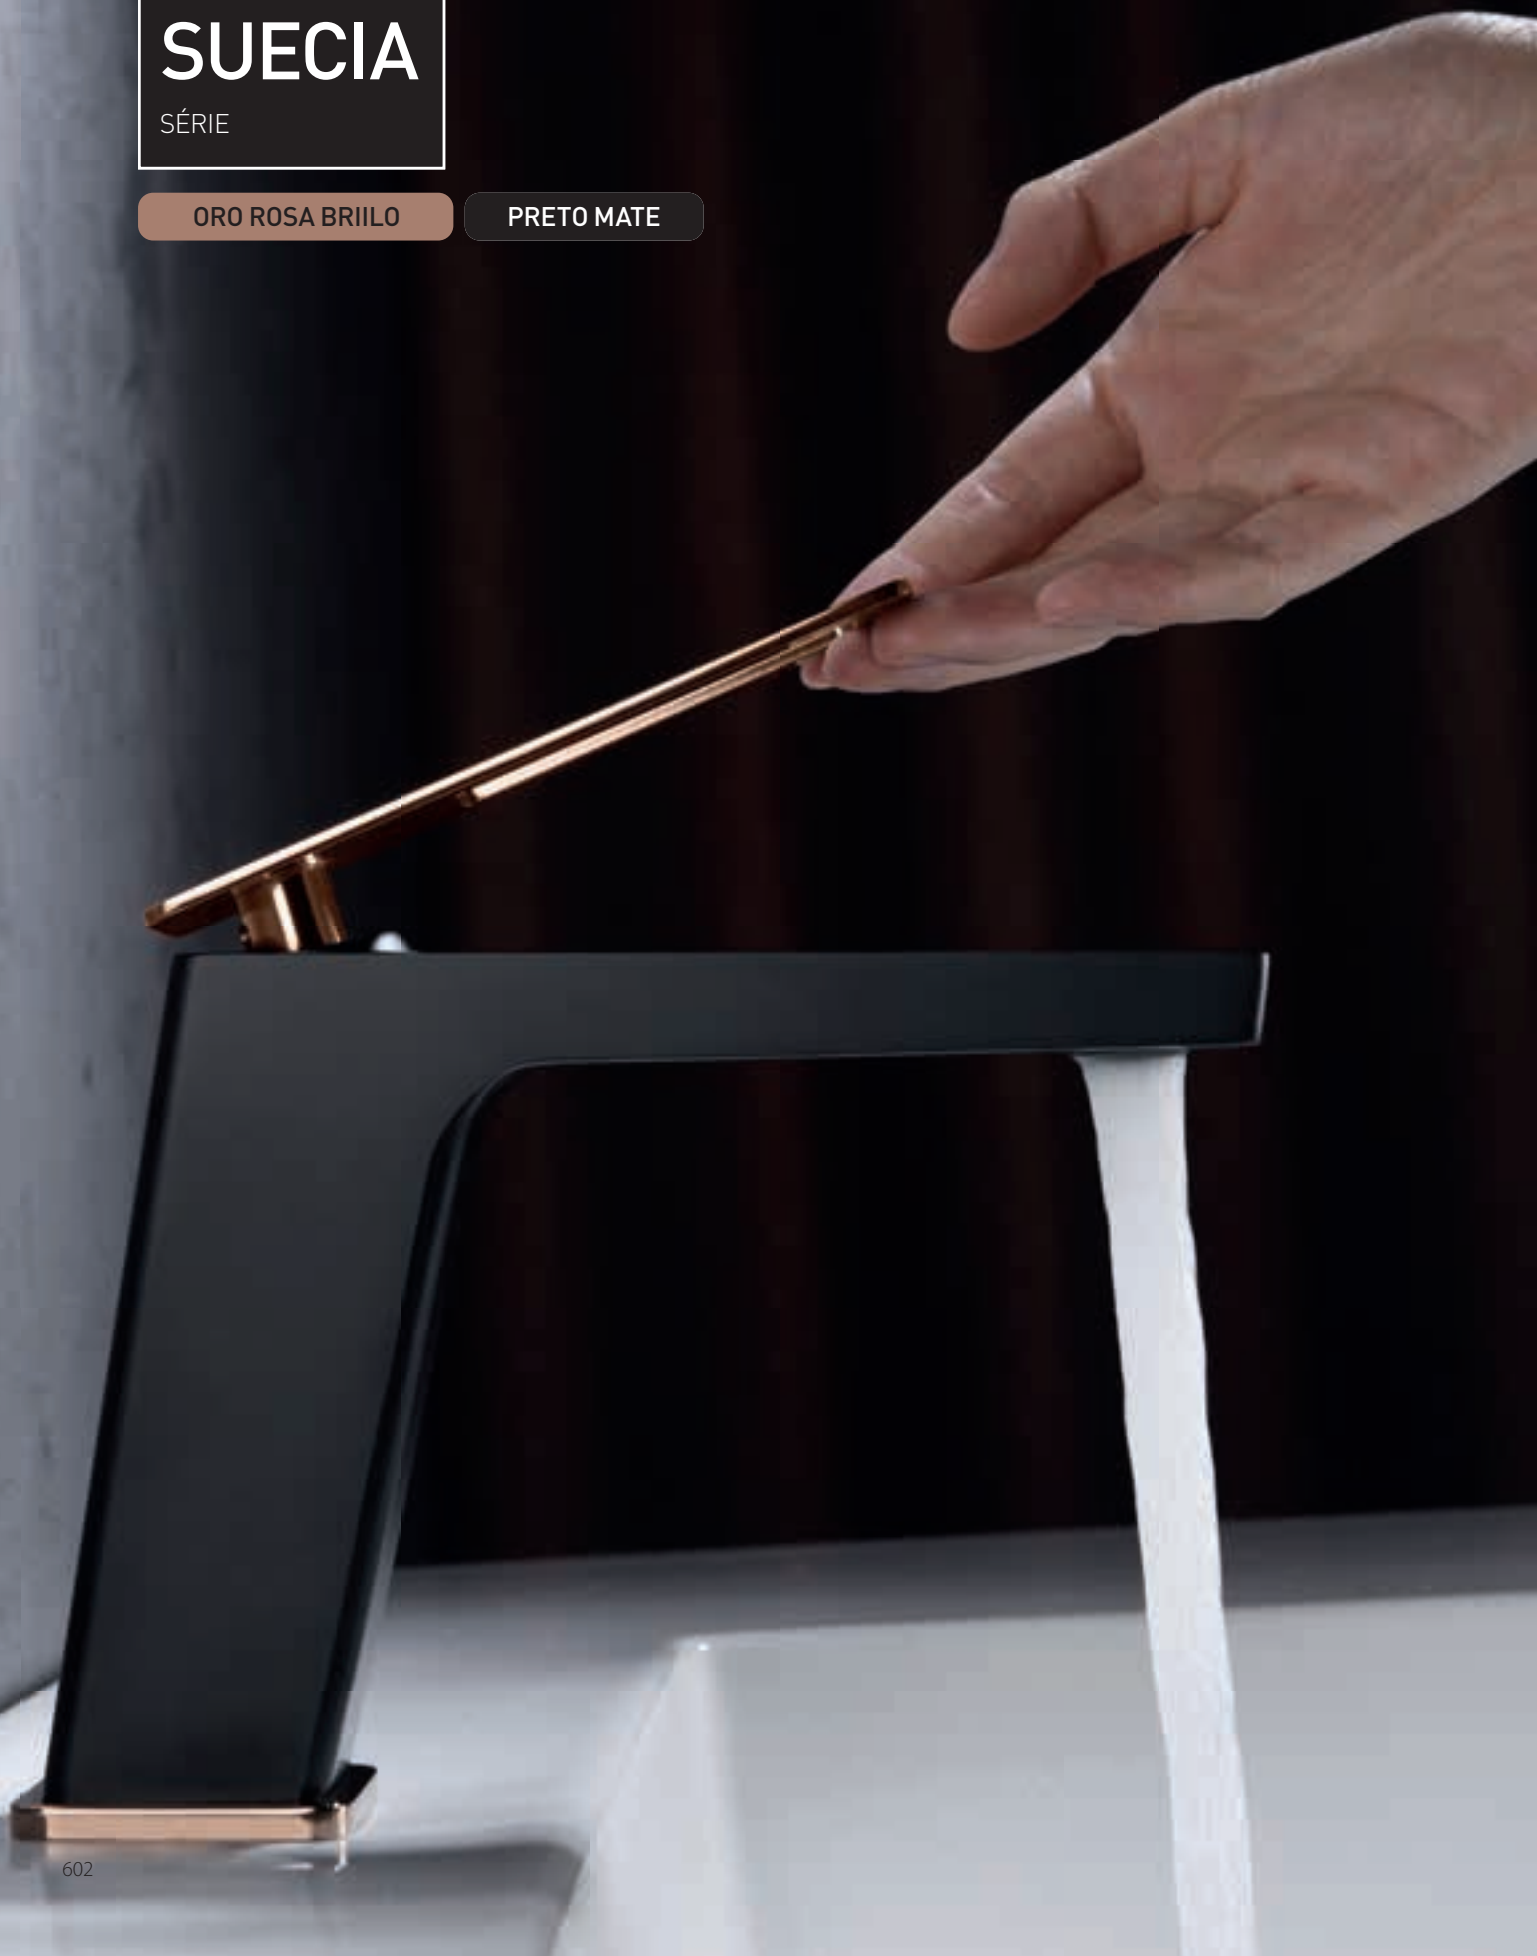

SUECIA

SÉRIE

ORO ROSA BRIILO

PRETO MATE