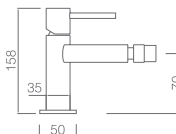

Ref.: **BDK034-2** Preço: **81 €**
IVA NÃO INCLUIDO

Misturadora bidé.
Corpo da torneira em aço S.316, anti-corrosão e alta-resistência.
Válido tanto para o interior como o exterior.
Cartucho monocomando Ø25 mm.
Flexíveis 3/8".

Grifería con certificación