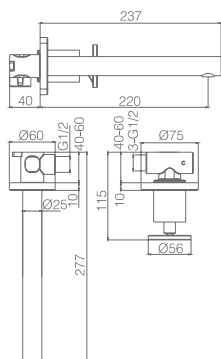

OLIMPO

SÉRIE

PRETO MATE

Ref.: **GLC033/NG**

Misturadora monocomando lavatório embutida.
Latão acabado preto mate.
Em duas partes independentes.
Corpo encastrado directamente na parede.
Sem caixa de registo.

Precio: **82 €**
IVA NÃO INCLUIDO