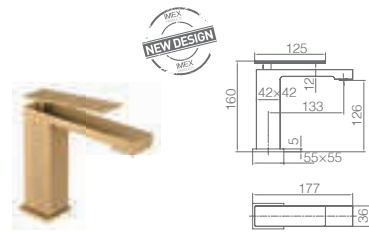

IVA NÃO INCLUIDO

Rampa de duche de aço inox S304 quadra extensível acabado ouro mate.
 Chuveiro de teto aço inox S304 de 20x20 cm extra plano acabado ouro mate e anti-calcário.
 Suporte de chuveiro de mão regulável em altura.
 Chuveiro de mão quadrado de 1 posição.
 Misturadora em latão acabado ouro mate con distribuidor incorporado.
 Caudal médio 12l/min.
 Flexível reforçado 1,5m.
 Cartucho monocomando cerâmico Ø35 mm.