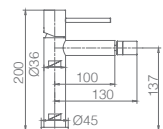

Ref.: **BDM039-20C** Preço: **66 €**
IVA NÃO INCLUIDO

Misturadora bidé.
Acabado ouro mate.
Corpo em latão.
Cartucho monocomando Ø26 mm TOP.
Flexíveis 3/8".

Griferia con
certificación