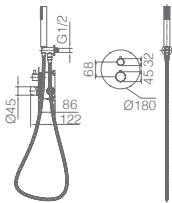

Ref.: **GTM039**

Precio: **269 €**
IVA NÃO INCLUIDO

Conjunto embutido termostático 2 vias com chuv. de teto Ø25 cm em latão acabado cromado extra plano.
Braço de parede latão cromado.
Chuveiro de mão redondo 1 posição.
Suporte para chuveiro de mão/toma de água.
Caudal médio 20l/min.
Flexível PVC 1.5 m.
Cartucho termostático TURN CLEAN SYSTEM.

Grifería con certificación