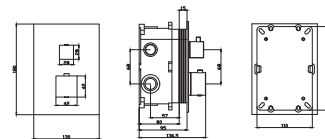

Ref: **GST33V/NG**

Torneira embutida termostática de 3 vias
Latão acabado preto mate.
Caixa de registo.
Cartucho termostático IMEX.
TURN CLEAN SYSTEM.

Precio: **255 €**
IVA NÃO INCLUIDO