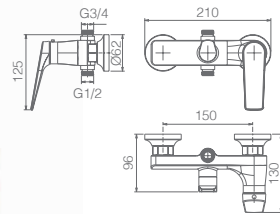

Ref.: **BDD055/ORC** Precio: **229 €**
IVA NO INCLUIDO

Rampa de duche de aço inox S304 extensível.
Chuveiro de teto aço inox S304 de Ø20 cm extra plano acabado ouro rose mate e anti-calcário.
Suporte de chuveiro de mão regulável em altura.
Chuveiro de mão redondo de 1 posição.
Misturadora em latão acabado ouro rose mate.
Caudal médio 12 l/min.
Distribuidor incorporado.
Flexível PVC 1,5 m.
Cartucho monocomando cerâmico Ø30 mm.

Ref.: **BDD055-1ORC** Precio: **86 €**
IVA NO INCLUIDO

Misturadora lavatório.
Acabado ouro rose mate.
Corpo em latão.
Cartucho monocomando Ø28 mm.
Flexíveis 3/8".

Ref.: **BDD055-2ORC** Precio: **86 €**
IVA NO INCLUIDO

Misturadora bidé.
Acabado ouro rose mate.
Corpo em latão.
Cartucho monocomando Ø28 mm.
Flexíveis 3/8".