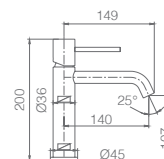

MONZA

SÉRIE

OURO ROSA MATE

Ref.: **BDM039-1ORC** Preço: **67 €**
IVA NÃO INCLUIDO

Misturadora lavatório.
Acabado ouro rosa mate.
Corpo em latão.
Cartucho monocomando Ø26 mm TOP.
Flexíveis 3/8".

Grifería con certificación