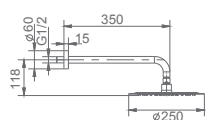

Ref.: **GPC033/NG**

Conjunto embutido 2 vias com chuv. de teto Ø25 cm em latão acabado preto mate extra plano.

Braço de parede latão preto mate.

Chuveiro de mão redondo 1 posição.

Suporte para chuveiro de mão/toma de água.

Caudal médio 20l/min.

Flexível PVC 1.5 m.

Cartucho monocomando cerâmico Ø35 mm.

Sem caixa de registo.

Precio: **219 €**

IVA NÃO INCLUIDO