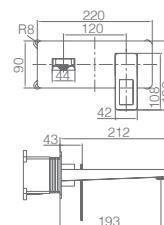

SUECIA

SÉRIE

OURO ROSA BRILHO

PRETO MATE

Ref.: **BDC032-4NOR**

Misturadora monocomando lavatório embutida.
Latão acabado preto mate e pormenores em ouro rosa brilhante.
Com caixa de registo.

Precio: **166.50 €**
IVA NO INCLUIDO