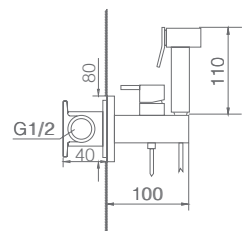

Ref.: **RDM003/OC**

Torneira quadrada embutida de bidé.
Latão acabado ouro mate.
Água quente e fria.
Chuveirinho de uma posição.
Flexível PVC.
Corpo encastrado directamente na parede.
Sem caixa de registo.

Preço: **144 €**
IVA NÃO INCLUIDO