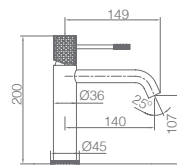

Ref.: **BDG053-10C** Precio: **75 €**
IVA NO INCLUIDO

Misturadora lavatório.
Acabado ouro mate.
Corpo em latão.
Cartucho monocomando Ø26 mm TOP.
Flexíveis 3/8".
Cold open.

Grifería con certificación