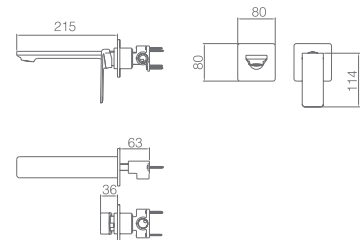

Precio: **120.50 €**
IVA NO INCLUIDO

Ref.: **GPF016**

Conjunto embutido 2 vias com chuv. de teto 25x25 cm em latão acabado cromado extra plano.
Braço de parede latão cromado.
Chuveiro de mão quadrado de 1 posição.
Suporte para chuveiro de mão/toma de água.
Caudal médio 20 l/min.
Flexível PVC 1.5 m.
Cartucho monocomando cerâmico Ø35 mm.
Corpo encastrado directamente na parede.
Sem caixa de registo.