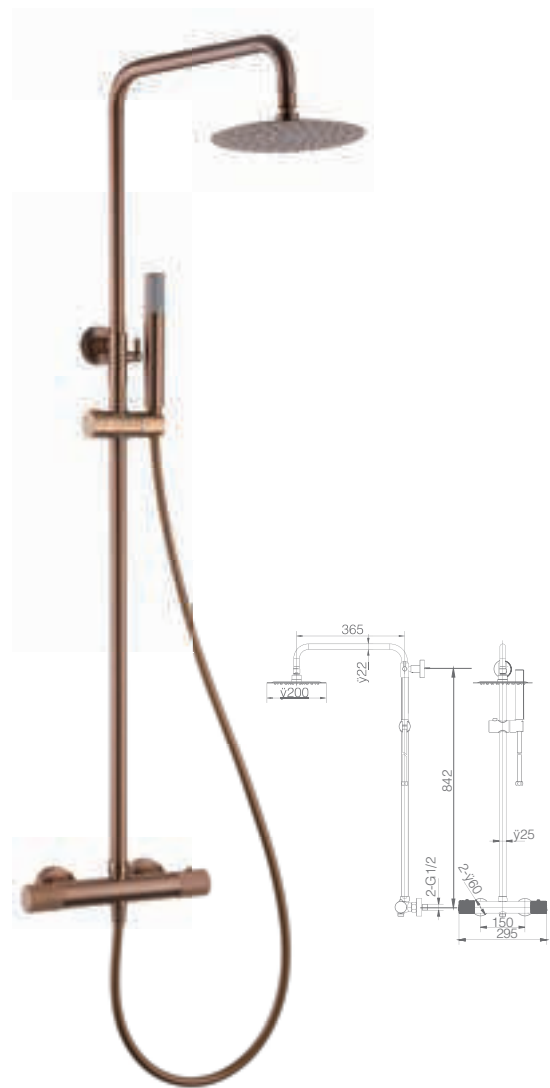

Ref.: **BTD038/ORC** Precio: **299 €**
IVA NÃO INCLUIDO

Rampa de duche termostático de aço inox S304 extensível.
Chuveiro de teto aço inox S304 de Ø20 cm extra plano acabado ouro rosa mate e anti-calcário.
Suporte de chuveiro de mão regulável em altura.
Chuveiro de mão redondo de 1 posição.
Misturadora termostática em latão acabado ouro rosa mate.
Caudal médio 12l/min.
Distribuidor incorporado.
Flexível 1,5m.
Cartucho termostático TURN CLEAN SYSTEM.