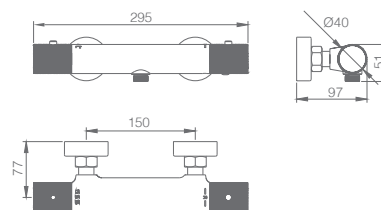

LINE

SÉRIE

BLACK GUN METAL

Ref: **BTD038-4BGM** Preço: **229 €**
IVA NÃO INCLUIDO

Misturadora de duche/banheira termostático em latão.
Acabado black gun metal.
Suporte para chuveiro de mão em ABS.
Chuveiro de mão redondo de 1 posição.
Caudal médio 12l/min.
Flexível reforçado 180 cm.
Cartucho termostático TURN CLEAN SYSTEM.