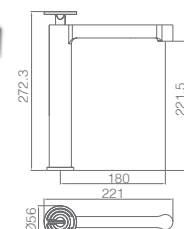

Ref.: **BDC033-3NG** Precio: **119 €**
IVA NÃO INCLUIDO

Misturadora lavatório alta.
Acabado preto mate.
Corpo em latão.
Cartucho monocomando Ø26 mm TOP.
Flexíveis 3/8".