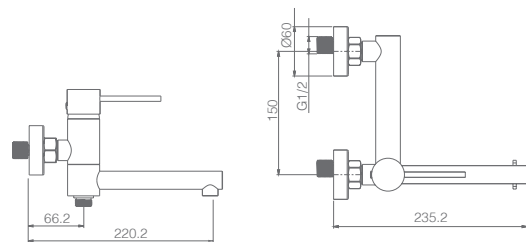

Ref.: **BDYS045-4NOR**

Misturadora de duche/banheira monocomando em latão.
Acabado preto mate e manipulo em ouro rosa brilhante.
Suporte para chuveiro de mão em ABS.
Chuveiro de mão redondo de 1 posição em ouro rosa brilhante.
Caudal médio 12 l/min.
Flexível PVC 180 cm.
Cartucho monocomando cerâmico Ø35 mm.

Precio: **164.50 €**
IVA NÃO INCLUIDO