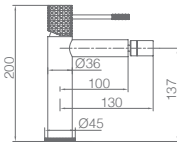

Ref.: **BDG053-20C** Precio: **75 €**
IVA NO INCLUIDO

Misturadora bidé.
Acabado ouro mate.
Corpo em latão.
Cartucho monocomando Ø26 mm TOP.
Flexíveis 3/8".
Cold open.

Grifería con certificación