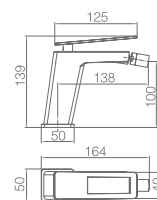

Ref.: **BDC032-2NG** Precio: **88 €**
IVA NO INCLUIDO

Misturadora bidé.
Acabado preto mate.
Corpo em latão.
Cartucho monocomando Ø26 mm TOP.
Flexíveis 3/8".