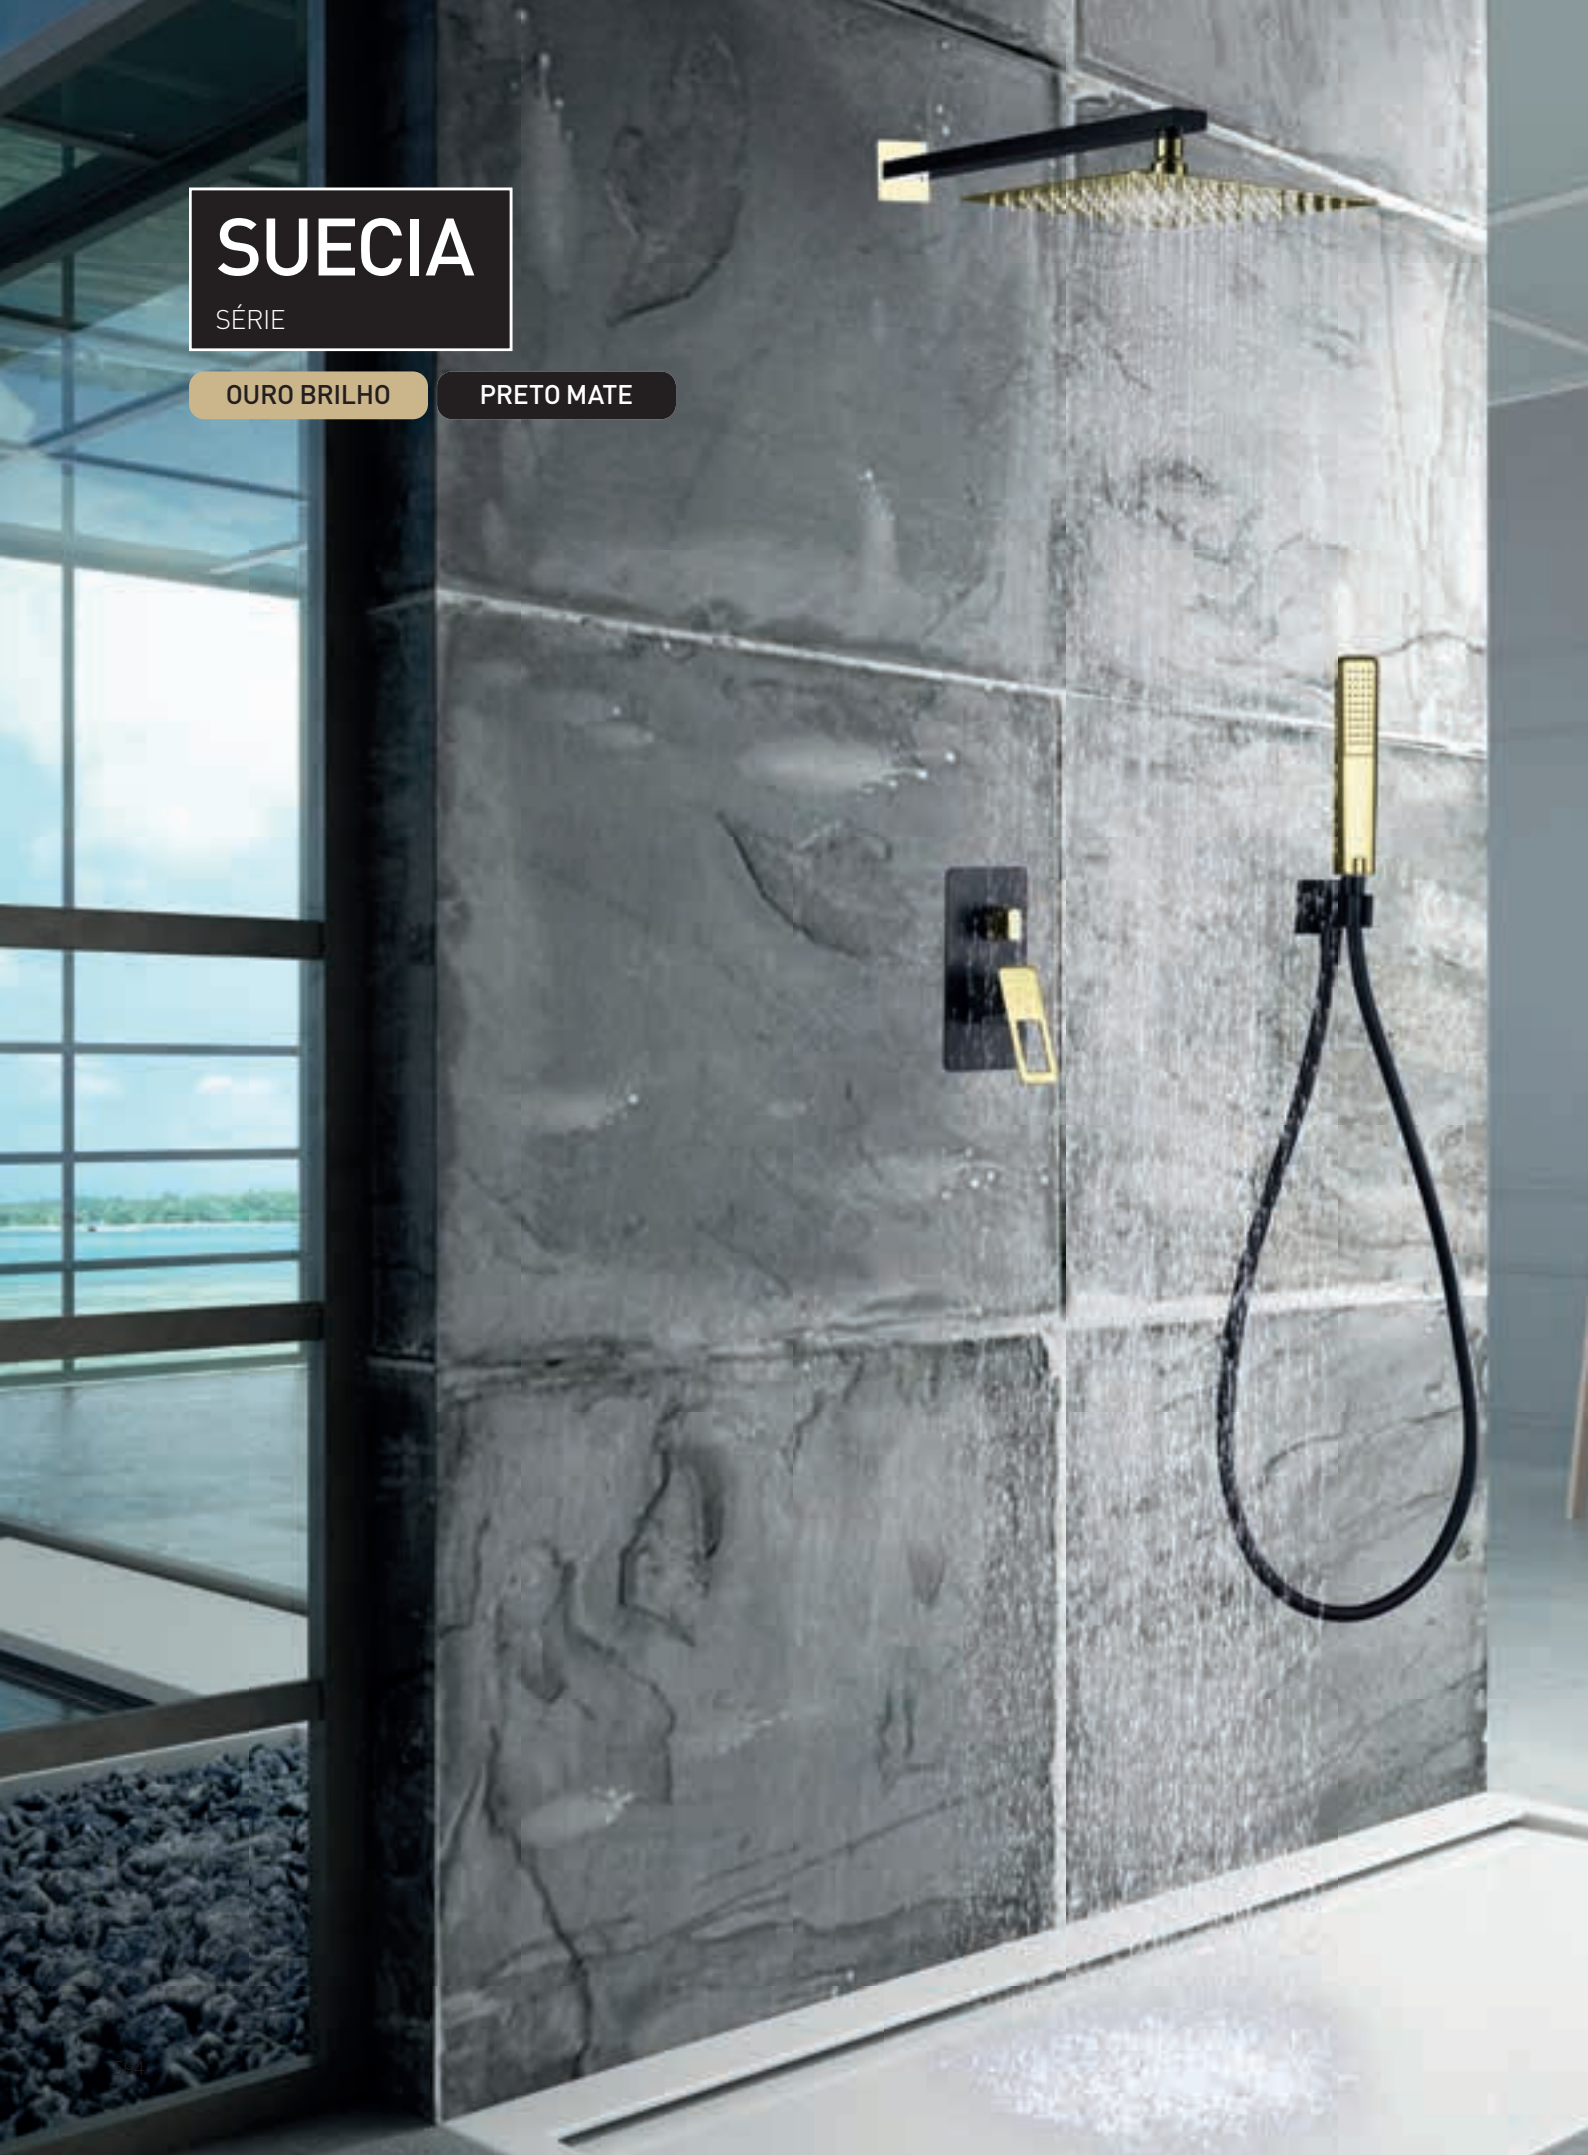

Precio: **203 €**

IVA NO INCLUIDO

SUECIA

SÉRIE

OURO BRILHO

PRETO MATE

SUECIA

SÉRIE