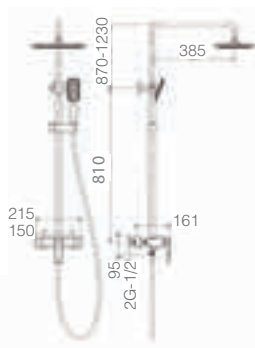

Precio: 141.50 €
IVA NÃO INCLUIDO

ESCOCIA

SÉRIE

ESCOCIA

SÉRIE

CROMO

Sistema de desvio
água de chuveiro
de mão a teto:
virar e abaixar

Ref.: **BDSC024** Preço: **197.50 €**
IVA NÃO INCLUIDO