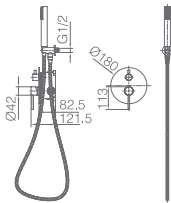

Ref.: **GPM039/BGM** Precio: **239 €**
IVA NÃO INCLUIDO

Conjunto embutido 2 vias com chuv. de teto Ø25 cm em latão acabado black gun metal extra plano.
Braço de parede latão black gun metal.
Chuveiro de mão redondo 1 posição.
Suporte para chuveiro de mão/toma de água.
Caudal médio 20l/min.
Flexível PVC 1.5 m.
Cartucho monocomando cerâmico Ø35 mm.