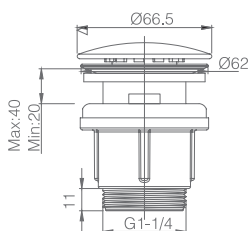

Ref.: **VCC0021**

Compatível com todos os lavatórios com ou sem furo ladrão.
Sistema de abertura e fecho garantido para 20.000 ciclos.
Rosca inferior de Ø1 ¼".
Fabricado em PVC e aço S304 ouro rosa escovado
Montagem rápida e simples

Preço: **11.00 €**
IVA NÃO INCLUIDO