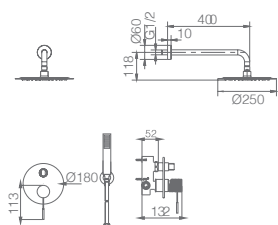

Ref.: **GPD038/BGM** Precio: **255 €**
IVA NÃO INCLUIDO

Conjunto embutido 2 vias com chuv. de teto Ø25 cm em latão acabado black gun metal extra plano.
Braço de parede latão black gun metal.
Chuveiro de mão redondo 1 posição.
Suporte para chuveiro de mão/toma de água.
Caudal médio 20l/min.
Flexível PVC 1.5 m.
Cartucho monocomando cerâmico Ø35 mm.