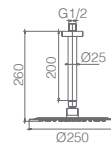

Ref.: **GPZ044/NG** Preço: **223.50 €**
IVA NO INCLUIDO

Conjunto embutido 2 vias com chuv. de teto Ø25 cm em latão acabado preto mate extra plano.
Braço de parede latão preto mate.
Chuveiro de mão redondo 3 posições.
Suporte para chuveiro de mão/toma de água.
Caudal médio 20 l/min.
Flexível PVC 1.5 m.
Cartucho monocomandocerâmico Ø35 mm.
Com caixa de registo.