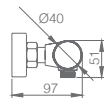

Grifería con certificación