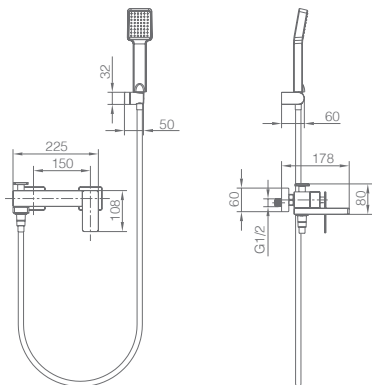

PISA

SÉRIE

OURO MATE

Ref.: **BDP048-40C**

Misturadora de duche/banheira monocomando em latão.

Acabado ouro mate.

Suporte para chuveiro de mão em ABS.

Chuveiro de mão quadrado de 1 posição.

Caudal médio 12l/min.

Flexível PVC 180 cm.

Cartucho monocomando cerâmico Ø35 mm.

Precio: **209 €**

IVA NÃO INCLUIDO

Grifería con certificación