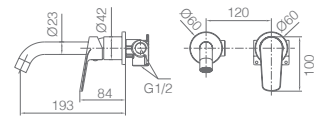

Ref.: **GLZ044**

Misturadora monocomandolavatório embutida.
Latão acabado cromado.
Em duas partes independentes.
Corpo encastrado directamente na parede.
Sem caixa de registo.

Precio: **70.50 €**
IVA NO INCLUIDO