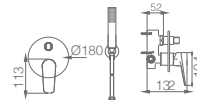

Ref.: **GPZ044/NG** Preço: **223.50 €**
IVA NO INCLUIDO

Conjunto embutido 2 vias com chuv. de teto Ø25 cm em latão acabado preto mate extra plano.
Braço de parede latão preto mate.
Chuveiro de mão redondo 3 posições.
Suporte para chuveiro de mão/toma de água.
Caudal médio 20 l/min.
Flexível PVC 1.5 m.
Cartucho monocomandocerâmico Ø35 mm.
Com caixa de registo.