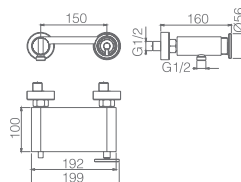

Ref.: **BDC033-5NG**   Precio: **173 €**
IVA NÃO INCLUIDO

Misturadora de duche monocomando em latão.
Acabado preto mate.
Suporte para chuveiro de mão em ABS.
Chuveiro de mão redondo de 3 posições.
Caudal médio 12l/min.
Flexível reforçado 180 cm.
Cartucho monocomando cerâmico Ø35 mm TOP.