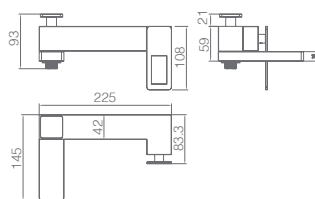

SUECIA

SÉRIE

OURO BRILHO

PRETO MATE

Ref.: **BDC032-7NGOLD**

Misturadora de duche/banheira monocomando em latão.
Acabado preto mate e pormenores em ouro brilhante.
Suporte para chuveiro de mão em ABS.
Chuveiro de mão de 1 posição.
Caudal médio 12 l/min.
Flexível PVC 180 cm.
Cartucho monocomando cerâmico Ø35 mm.

Precio: **203 €**

IVA NO INCLUIDO