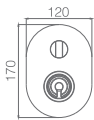

OLIMPO

SÉRIE

CROMO

Ref.: **GPC033**

Conjunto embutido 2 vias com chuv. de teto Ø25 cm em latão acabado cromado extra plano.
 Braço de parede latão cromado.
 Chuveiro de mão redondo 1 posição.
 Suporte para chuveiro de mão/toma de água.
 Caudal médio 20l/min.
 Flexível PVC 1.5 m.
 Cartucho monocomando cerâmico Ø35 mm.
 Sem caixa de registo.