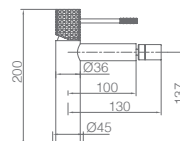

Ref.: **BDG053-1ORC** Precio: **79 €**
IVA NO INCLUIDO

Misturadora lavatório.
Acabado ouro rosa mate.
Corpo em latão.
Cartucho monocomando Ø26 mm TOP.
Flexíveis 3/8".
Cold open.