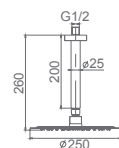

Ref.: **GPTS045**

Conjunto embutido 2 vias com chuv. de teto Ø25 cm em latão acabado cromado extra plano.
Braço de teto latão cromado.
Chuveiro de mão redondo 1 posição.
Suporte para chuveiro de mão/toma de água.
Caudal médio 20l/min.
Flexível PVC 1.5 m.
Cartucho monocomando cerâmico Ø35 mm.
Corpo encastrado directamente na parede.
Sem caixa de registo.

Precio: **205 €**
IVA NÃO INCLUIDO