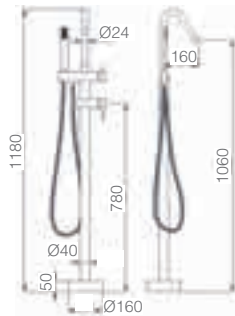

BELGICA

SÉRIE

PRETO MATE

Ref.: **BBEZ044/NG**

Torneira externa de banheira latão.
Acabado preto mate.
Cartucho cerâmico de 35 mm.
Chuveiro de mão redondo 1 posição.
Flexível PVC. Caixa de embutir no chão.

Precio: **440 €**
IVA NO INCLUIDO