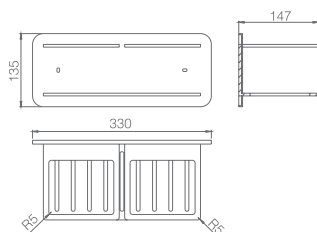

Ref.: **ADI011/NOR**

Saboneteira frontal Iman.
Acabado preto mate - ouro rosa brilhante.
Aço S.304.

Preço: **83 €**
IVA NÃO INCLUIDO