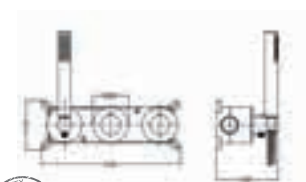

Grifería con certificación

Ref.: **GTB056/OC**

Precio: **325 €**
IVA NÃO INCLUIDO

Opção braço de teto latão ouro cepillado.

ASSEN

SÉRIE

OURO ROSA MATE

Ref.: **GTA052/ORC**