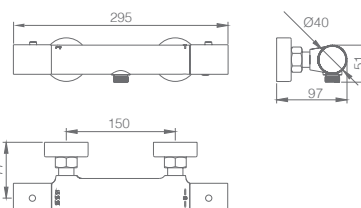

Ref.: **BTM039-5NG**

Misturadora de duche termostático em latão.
Acabado preto mate.
Suporte para chuveiro de mão em ABS.
Chuveiro de mão redondo de 1 posição.
Caudal médio 12l/min.
Flexível reforçado 180 cm.
Cartucho termostático TURN CLEAN SYSTEM.

Precio: **153 €**
IVA NÃO INCLUIDO

Grifería con certificación