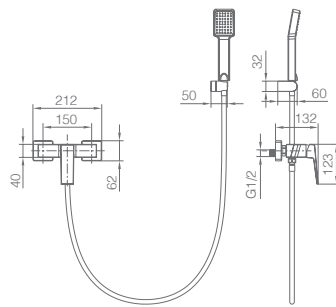

ART

SÉRIE

OURO MATE

Ref.: **BDAR025-50C**

Misturadora de duche monocomando em latão.
Acabado ouro mate.
Suporte para chuveiro de mão em ABS.
Chuveiro de mão quadrado de 1 posição.
Caudal médio 12l/min.
Flexível PVC 180 cm.
Cartucho monocomando cerâmico Ø35 mm.

Precio: **119€**
IVA NÃO INCLUIDO