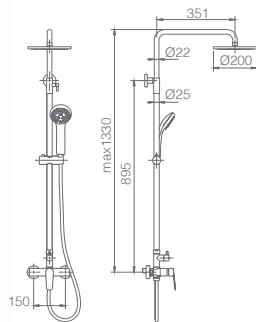

Ref.: **BDZ044**

Precio: **142.50 €**
IVA NO INCLUIDO

Rampa de duche de aço inox S304 extensível.
Chuveiro de teto aço inox S304 de Ø20 cm extra plano acabado cromado e anti-calcário.
Suporte de chuveiro de mão regulável em altura.
Chuveiro de mão redondo de 3 posições.
Misturadora em latão acabado cromado.
Caudal médio 12 l/min.
Distribuidor incorporado.
Flexível reforçado 1,5 m.
Cartucho monocomando cerâmico Ø35 mm.

Ref.: **BDZ044-1**

Precio: **50 €**
IVA NO INCLUIDO

Misturadora lavatório.
Acabado cromado.
Corpo em latão.
Cartucho monocomando Ø26 mm TOP.
Flexíveis 3/8".

Ref.: **BDZ044-2**

Precio: **50 €**
IVA NO INCLUIDO

Misturadora bidé.
Acabado cromado.
Corpo em latão.
Cartucho monocomando Ø26 mm TOP.
Flexíveis 3/8".