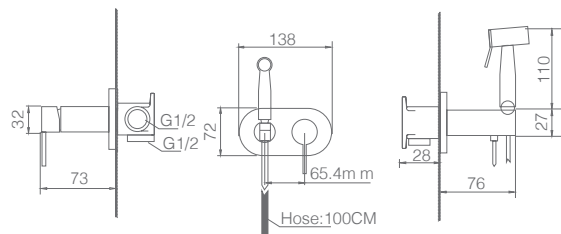

Ref.: **RDM004**

Torneira embutida de bidé.
Latão acabado cromado.
Água quente e fria.
Chuveirinho de 2 posições.
Flexível aço reforçado.
Corpo encastrado directamente na parede.
Sem caixa de registo.

Preço: **87.50 €**
IVA NÃO INCLUIDO