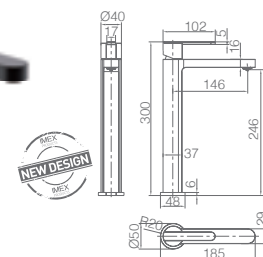

Ref.: **BDR001-3NG** Precio: **106 €**
IVA NÃO INCLUIDO

Misturadora lavatório alta.
Acabado preto mate.
Corpo em latão.
Cartucho monocomando Ø28 mm TOP.
Flexíveis 3/8".