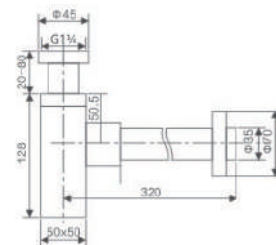

Ref.: **SCL003**

Sifão cromado com copo quadrado.
Base amovível, fácil de limpar.

Material: Latão e zamak.
Acababo: Cromo.

Preço: **31.00 €**
IVA NÃO INCLUIDO