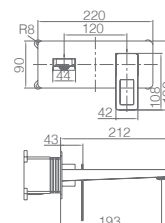

Ref.: **BDC032-5NG**

Torneira embutida de bidé.
 Água quente e fria.
 Chuveirinho de uma posição.
 Latão preto mate.
 Flexível PVC.
 Sem caixa de registo.

Precio: **142.50 €**
 IVA NO INCLUIDO

SUECIA

SÉRIE