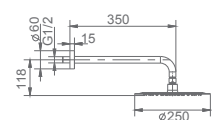

Ref.: **GPC033/ORC**

Conjunto embutido 2 vias com chuv. de teto Ø25 cm em latão acabado ouro rosa mate extra plano.
Braço de parede latão ouro rosa mate.
Chuveiro de mão redondo 1 posição.
Suporte para chuveiro de mão/toma de água.
Caudal médio 20l/min.
Flexível PVC 1.5 m.
Cartucho monocomandocerâmico Ø35 mm.
Sem caixa de registo.

Precio: **239 €**
IVA NÃO INCLUIDO