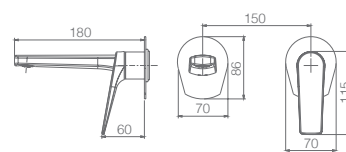

Ref: **GLD055/BGM**

Misturadora monocomando lavatório embutida.
Latão acabado black gun metal.
Em duas partes independentes.
Corpo encastrado directamente na parede.
Sem caixa de registo.