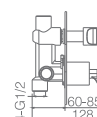

Ref.: **GTV038/NG**

Conjunto embutido 2 vias com chuv. de teto Ø25 cm em latão acabado preto mate extra plano.

Braço de teto latão preto mate.

Chuveiro de mão redondo 1 posição.

Suporte para chuveiro de mão/toma de água.

Caudal médio 20l/min.

Flexível PVC 1.5 m.

Cartucho monocomando cerâmico Ø35 mm.

Sem caixa de registo.

Precio: **219 €**

IVA NÃO INCLUIDO