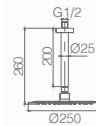

Ref.: **GPM039** Precio: **185 €**
IVA NÃO INCLUIDO

Conjunto embutido 2 vias com chuv. de teto Ø25 cm em latão acabado cromado extra plano.
Braço de parede latão cromado.
Chuveiro de mão redondo 1 posição.
Suporte para chuveiro de mão/toma de água.
Caudal médio 20l/min.
Flexível PVC 1.5 m.
Cartucho monocomando cerâmico Ø35 mm.