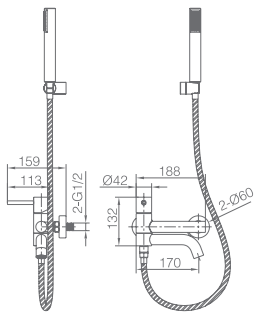

Ref: **BDM039-4ORC**

Precio: **169 €**
IVA NÃO INCLUIDO

Misturadora de duche/banheira monocomando em latão.
Acabado ouro rosa mate.
Suporte para chuveiro de mão em ABS.
Chuveiro de mão redondo de 1 posição.
Caudal médio 12l/min.
Flexível reforçado 180 cm.
Cartucho monocomando cerâmico Ø35 mm.

Grifería con certificación