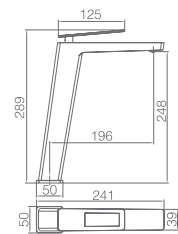

Ref.: **BDC032-3NOR** Preço: **146 €**
IVA NO INCLUIDO

Misturadora lavatório alta.
Acabado preto mate e manipulador em ouro rosa brilhante.
Corpo em latão.
Cartucho monocomando Ø26 mm TOP.
Flexíveis 3/8".