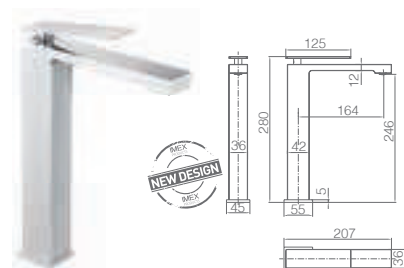

Ref: **BDP048-3** Precio: **129 €**
IVA NÃO INCLUIDO

Misturadora lavatório alta.
Acabado cromado.
Corpo em latão.
Cartucho monocomando Ø26 mm TOP.
Flexíveis 3/8".