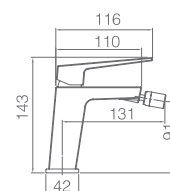

Ref.: **BDAR025-2NG** Preço: **79 €**
IVA NÃO INCLUIDO

Misturadora bidé.
Acabado preto mate.
Corpo em latão.
Cartucho monocomando Ø26 mm TOP.
Flexíveis 3/8".