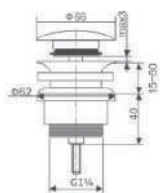

Ref.: **VCC014**

Compatível com todos os lavatórios com ou sem furo ladrão.
Sistema de abertura e fecho garantido para 20.000 ciclos.
Rosca inferior de Ø1 ¼".
Fabricado em latão e zamak.
Acabado PVD ouro mate.
Montagem rápida e simples

Preço: **19.90 €**
IVA NÃO INCLUIDO