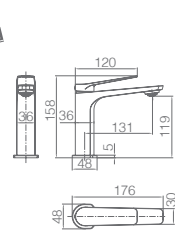

Ref: **BDN047-1** Precio: **65 €**
IVA NÃO INCLUIDO

Misturadora lavatório.
Acabado cromado.
Corpo em latão.
Cartucho monocomando Ø26 mm TOP.
Flexíveis 3/8".

Grifería con certificación
ACS 15 YEARS