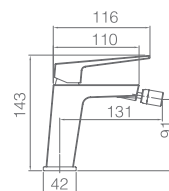

Ref.: **BDAR025-20C** Preço: **93 €**
IVA NÃO INCLUIDO

Misturadora bidé.
Acabado ouro mate.
Corpo em latão.
Cartucho monocomando Ø26 mm TOP.
Flexíveis 3/8".