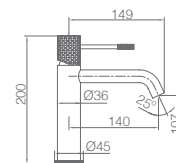

Ref.: **BDG053-1ORC** Precio: **79 €**
IVA NO INCLUIDO

Misturadora lavatório.
Acabado ouro rosa mate.
Corpo em latão.
Cartucho monocomando Ø26 mm TOP.
Flexíveis 3/8".
Cold open.