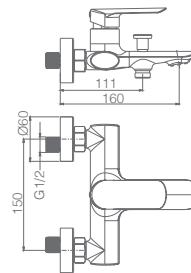

Ref.: **BDG040-4**   Precio: **125 €**
IVA NÃO INCLUIDO

Misturadora de duche/banheira monocomando em latão.
Acabado cromado.
Suporte para chuveiro de mão em ABS.
Chuveiro de mão redondo de 3 posições.
Caudal médio 12 l/min.
Flexível reforçado 180 cm.
Cartucho monocomando cerâmico Ø35 mm.