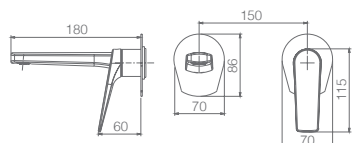

DELOS

SÉRIE

OURO ROSA MATE

Ref.: **GLD055/ORC**

Misturadora monocomando lavatório embutida.
Latão acabado ouro rosa mate.
Em duas partes independentes.
Corpo encastrado directamente na parede.
Sem caixa de registo.

Precio: **119 €**
IVA NO INCLUIDO