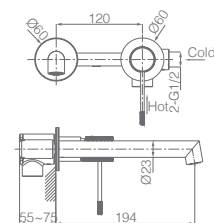

Ref.: **RDD038/ORC**

Torneira embutida de bidé .
 Água quente e fria.
 Chuveirinho de uma posição.
 Latão ouro rosa mate.
 Flexível aço inox reforçado.
 Sem caixa de registo.

Precio: **132 €**
 IVA NÃO INCLUIDO