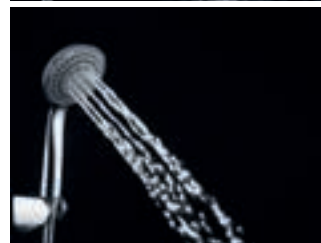

Preço: **9.50 €**
IVA NÃO INCLUIDO

Ref.: **MDG004**

Modelo Houston.
Chuveiro de mão de 3 posições em
ABS, ergonómico e anti calcário.
Diâmetro Ø9,5 cm.

Preço: **6.00 €**
IVA NÃO INCLUIDO

Ref.: **MDC003**

Modelo Orlando.
Chuveiro de mão de 3 posições
em ABS, ergonómico e anti calcário.
Diâmetro Ø9,5 cm.