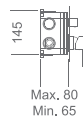

Ref.: **GSM04V**
Torneira embutido 4 vias.
Latão acabado cromo.
Caixa de registo.
Cartucho monocomando
cerâmico Ø35 mm.

Precio: **210 €**
IVA NÃO INCLUIDO