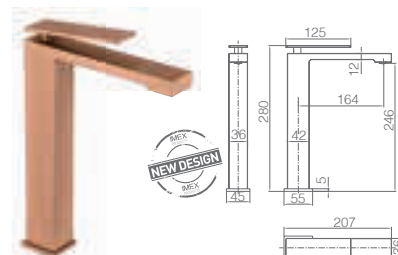

Ref: **BDP048-3ORC** Precio: **162 €**
IVA NÃO INCLUIDO

Misturadora lavatório alta.
Acabado ouro rosa mate.
Corpo em latão.
Cartucho monocomando Ø26 mm TOP.
Flexíveis 3/8".

Grifería con certificación