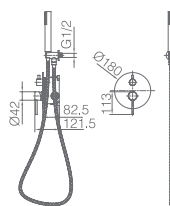

Ref.: **GPT039/ORC** Preço: **239 €**
IVA NÃO INCLUIDO

Conjunto embutido 2 vias com chuv. de teto Ø25 cm em latão acabado ouro rosa mate extra plano.
Braço de teto latão ouro rosa mate.
Chuveiro de mão redondo 1 posição.
Suporte para chuveiro de mão/toma de água.
Caudal médio 20l/min.
Flexível PVC 1.5 m.
Cartucho monocomando cerâmico Ø35 mm.