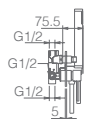

Ref.: **GPMS045**

Conjunto embutido 2 vias com chuv. de teto Ø25 cm em latão acabado cromado extra plano.
Braço de parede latão cromado.
Chuveiro de mão redondo 1 posição.
Suporte para chuveiro de mão/toma de água.
Caudal médio 20l/min.
Flexível PVC 1.5 m.
Cartucho monocomando cerâmico Ø35 mm.
Corpo encastrado directamente na parede.
Sem caixa de registo.

Precio: **205 €**
IVA NÃO INCLUIDO