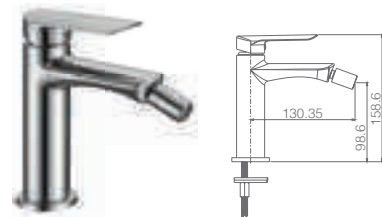

Ref.: **BDG040-2NQ** Precio: **80 €**
IVA NÃO INCLUIDO

Misturadora bidé.
Acabado latão escovado.
Corpo em latão.
Cartucho monocomando Ø25 mm.
Flexíveis 3/8".