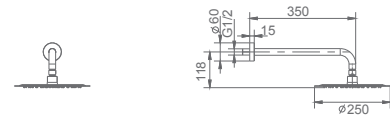

Ref.: **GPK034**

Conjunto embutido 2 vias fabricado em aço S.316 com chuv. de teto Ø25 cm extra plano.
Máxima qualidade, anti-corrosão e alta resistência.
Distribuidor redondo de aço S.316.
Braço de parede de aço inox S.316.
Chuveiro de mão redondo 1 posição.
Suporte para chuveiro de mão/toma de água.
Caudal médio 20l/min.
Flexível PVC 1.5 m.
Cartucho monocomando cerâmico Ø35 mm.
Com caixa de registo.

Precio: **225.50 €**
IVA NÃO INCLUIDO