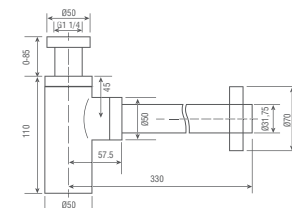

Ref.: **SCL002/BL**

Sifão cromado com copo redondo.
Base amovível, fácil de limpar.

Material: Aço S.304 e zamak.
Acababo: Branco mate.

Preço: **23.00 €**
IVA NÃO INCLUIDO