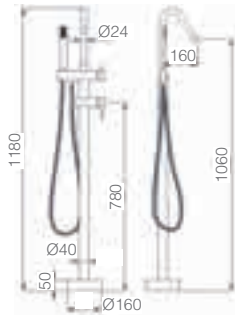

BELGICA

SÉRIE

CROMO

Ref: **BBEZ044**

Torneira externa de banheira latão.
Acabado cromado.
Cartucho cerâmico de 35 mm.
Chuveiro de mão redondo 1 posição.
Flexível PVC. Caixa de embutir no chão.

Precio: **380.50 €**
IVA NO INCLUIDO