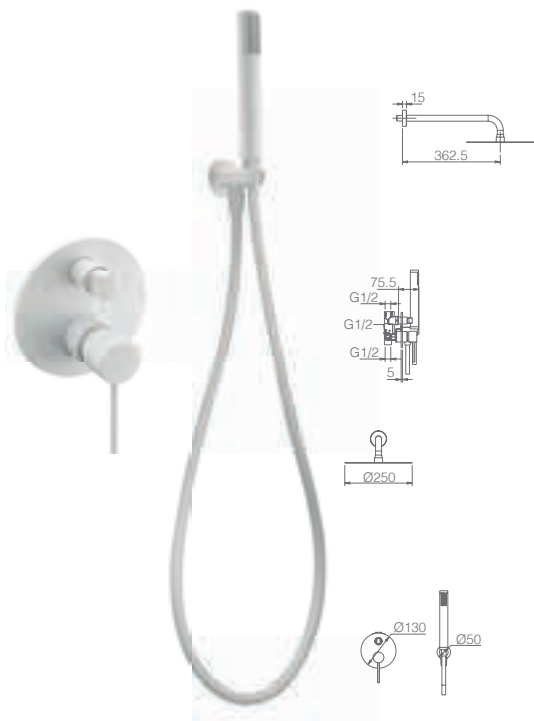

Precio: **158 €**
 IVA NÃO INCLUIDO

Ref.: **GPMS045/BL**

Conjunto embutido 2 vias com chuv. de teto Ø25 cm em latão acabado branco mate extra plano.
Braço de parede latão branco mate.
Chuveiro de mão redondo 1 posição.
Suporte para chuveiro de mão/toma de água.
Caudal médio 20l/min.
Flexível PVC 1.5 m.
Cartucho monocomando cerâmico Ø35 mm.
Corpo encastrado directamente na parede.
Sem caixa de registo.