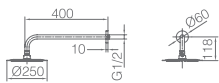

Ref.: **GTM039/NG** Precio: **287 €**
IVA NÃO INCLUIDO

Conjunto embutido termostático 2 vias com chuv. de teto Ø25 cm em latão acabado preto mate extra plano.
Braço de parede latão preto mate.
Chuveiro de mão redondo 1 posição.
Suporte para chuveiro de mão/toma de água.
Caudal médio 20l/min.
Flexível PVC 1.5 m.
Cartucho termostático TURN CLEAN SYSTEM.

Grifería con certificación