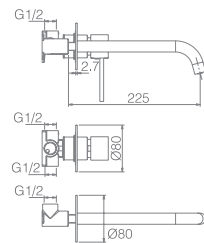

MILOS

SÉRIE

BRANCO MATE

Ref.: **GLIS045/BL**

Misturadora monocomando lavatório embutida.
Latão acabado branco mate.
Em duas partes independentes.
Corpo encastrado directamente
na parede.
Sem caixa de registo.

Precio: **130 €**
IVA NÃO INCLUIDO