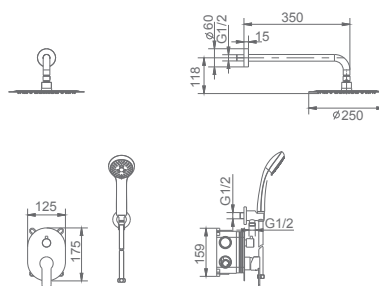

OSLO

SÉRIE

CROMO