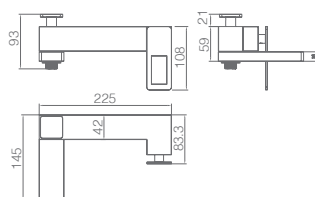

SUECIA

SÉRIE

OURO ROSA BRILHO

PRETO MATE

Ref.: **BDC032-7NOR**

Misturadora de duche/banheira monocomando em latão.
Acabado preto mate e pormenores em ouro rosa brilhante.
Suporte para chuveiro de mão em ABS.
Chuveiro de mão de 1 posição.
Caudal médio 12 l/min.
Flexível PVC 180 cm.
Cartucho monocomando cerâmico Ø35 mm.

Precio: **203 €**
IVA NO INCLUIDO