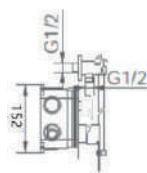

Ref.: **GPD055/OC** Preço: **229 €**
IVA NO INCLUIDO

Conjunto embutido 2 vias com chuv. de teto Ø25 cm em latão acabado ouro mate extra plano.
Braço de parede latão ouro mate.
Chuveiro de mão redondo 1 posição.
Suporte para chuveiro de mão/toma de água.
Caudal médio 20 l/min.
Flexível PVC 1.5 m.
Cartucho monocomando cerâmico Ø35 mm.
Com caixa de registo.