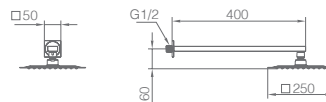

SUECIA

SÉRIE

CROMO