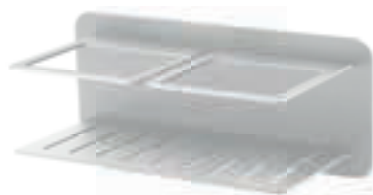

IMAN

SÉRIE

Ref.: **ADI011**

Saboneteira frontal Iman.
Acabado cromo.
Aço S.304.

Preço: **77 €**
IVA NÃO INCLUIDO

Ref.: **ADI011/NOR**

Saboneteira frontal Iman.
Acabado preto mate - ouro rosa brilhante.
Aço S.304.

Preço: **83 €**
IVA NÃO INCLUIDO

Ref.: **ADI011/BL**

Saboneteira frontal Iman.
Acabado branco mate.
Aço S.304.

Preço: **77 €**
IVA NÃO INCLUIDO