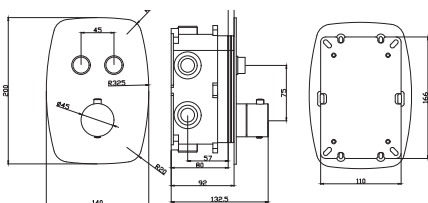

TERMOSTÁTICAS EMBUTIDAS

Ref.: **GSP02V**
Torneira embutida termostática 2 vias.
Com botão redondo.
Latão acabado cromo.
Caixa de registo.
Cartucho termostático TURN CLEAN SYSTEM.

Precio: **242.50 €**
IVA NÃO INCLUIDO

Ref.: **CTP02V**
Torneira embutida termostática 2 vias.
Com botão quadrado.
Latão acabado cromo.
Caixa de registo.
Cartucho termostático TURN CLEAN SYSTEM.

Precio: **242.50 €**
IVA NÃO INCLUIDO

Ref.: **GSP02V/NG**
Torneira embutida termostática 2 vias.
Com botão redondo.
Latão acabado preto mate.
Caixa de registo.
Cartucho termostático TURN CLEAN SYSTEM.

Precio: **274.50 €**
IVA NÃO INCLUIDO

Ref.: **CTP02V/NG**
Torneira embutida termostática 2 vias.
Com botão quadrado.
Latão acabado preto mate.
Caixa de registo.
Cartucho termostático TURN CLEAN SYSTEM.

Precio: **274.50 €**
IVA NÃO INCLUIDO

MONOCOMANDOS EMBUTIDOS

Ref.: **GSM01V**
Torneira monocomando embutido 1 via.
Latão acabado cromo.
Cartucho cerâmico Ø35 mm.

Precio: **99 €**
IVA NÃO INCLUIDO

Ref.: **GSM01V/NG**
Torneira monocomando embutido 1 via.
Latão acabado preto mate.
Cartucho cerâmico Ø35 mm.

Precio: **120.50 €**
IVA NÃO INCLUIDO