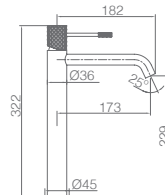

Ref.: **BDG053-3NG** Precio: **89 €**
IVA NO INCLUIDO

Misturadora lavatório alta.
Acabado preto mate.
Corpo em latão.
Cartucho monocomando Ø26 mm TOP.
Flexíveis 3/8".
Cold open.

Grifería con certificación