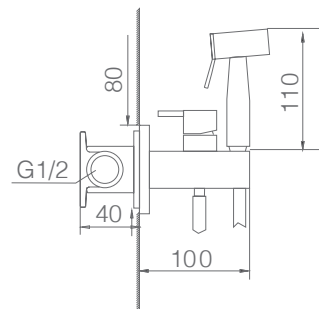

Preço: **129 €**
IVA NÃO INCLUIDO

IRLANDA

SÉRIE

CROMO

Ref.: **RDM003**

Torneira quadrada embutida de bidé.
Latão acabado cromado.
Água quente e fria.
Chuveirinho de uma posição.
Flexível aço reforçado.
Corpo encastrado directamente na parede.
Sem caixa de registo.