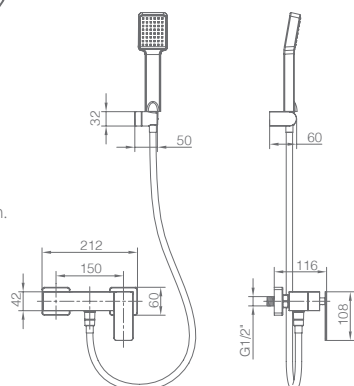

Precio: **110 €**
 IVA NÃO INCLUIDO

PISA

SÉRIE

CROMO

Ref.: **GPP048**

Conjunto embutido 2 vias com chuv. de teto 25x25cm em latão acabado cromado extra plano.
Braço de parede latão cromado.
Chuveiro de mão redondo 1 posição.
Suporte para chuveiro de mão/toma de água.
Caudal médio 20l/min.
Flexível PVC 1.5 m.
Cartucho monocomando cerâmico Ø35 mm.
Com caixa de registo.