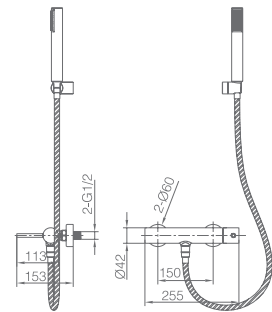

Ref.: **BTG053-4NG**

Misturadora de duche/banheira termostático em latão.
Acabado preto mate.
Suporte para chuveiro de mão em ABS.
Chuveiro de mão redondo de 1 posição.
Caudal médio 12 l/min.
Flexível PVC 180 cm.
Cartucho termostático TURN CLEAN SYSTEM.

Precio: **199 €**
IVA NO INCLUIDO