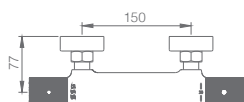

LINE

SÉRIE

CROMO

Ref.: **GPD038** Preço: **203 €**
IVA NÃO INCLUIDO

Conjunto embutido 2 vias com chuv. de teto Ø25 cm em latão acabado cromado extra plano.
Braço de parede latão cromado.
Chuveiro de mão redondo 1 posição.
Suporte para chuveiro de mão/toma de água.
Caudal médio 20l/min.
Flexível PVC 1.5 m.
Cartucho monocomando cerâmico Ø35 mm.