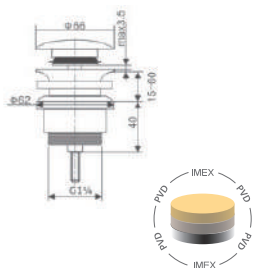

VÁLVULAS

Ref.: **VCC014**

Compatível com todos os lavatórios com ou sem furo ladrão.
Sistema de abertura e fecho garantido para 20.000 ciclos.
Rosca inferior de Ø1 ¼".
Fabricado em latão e zamak.
Acabado PVD ouro mate.
Montagem rápida e simples

Preço: **19.90 €**
IVA NÃO INCLUIDO

Ref.: **VCC016**

Compatível com todos os lavatórios com ou sem furo ladrão.
Sistema de abertura e fecho garantido para 20.000 ciclos.
Rosca inferior de Ø1 ¼".
Fabricado em latão e zamak.
Acabado ouro rosa brilho.
Montagem rápida e simples

Preço: **19.90 €**
IVA NÃO INCLUIDO

Ref.: **VCC018**

Compatível com todos os lavatórios com ou sem furo ladrão.
Sistema de abertura e fecho garantido para 20.000 ciclos.
Rosca inferior de Ø1 ¼".
Fabricado em latão e zamak.
Acabado PVD black gun metal.
Montagem rápida e simples

Preço: **19.90 €**
IVA NÃO INCLUIDO

Ref.: **VCC015**

Compatível com todos os lavatórios com ou sem furo ladrão.
Sistema de abertura e fecho garantido para 20.000 ciclos.
Rosca inferior de Ø1 ¼".
Fabricado em latão e zamak.
Acabado champante.
Montagem rápida e simples

Preço: **19.90 €**
IVA NÃO INCLUIDO

Ref.: **VCC017**

Compatível com todos os lavatórios com ou sem furo ladrão.
Sistema de abertura e fecho garantido para 20.000 ciclos.
Rosca inferior de Ø1 ¼".
Fabricado em latão e zamak.
Acabado cinza mate.
Montagem rápida e simples

Preço: **19.90 €**
IVA NÃO INCLUIDO

Ref.: **VCC023**

Compatível com todos os lavatórios com ou sem furo ladrão.
Sistema de abertura e fecho garantido para 20.000 ciclos.
Rosca inferior de Ø1 ¼".
Fabricado em latão e zamak.
Acabado PVD ouro rosa escovado.
Montagem rápida e simples

Preço: **19.90 €**
IVA NÃO INCLUIDO