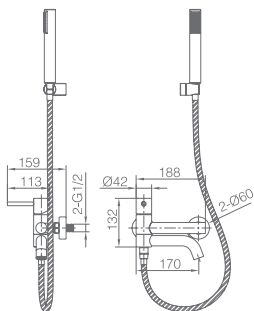

Ref: **BDM039-4BGM** Precio: **169 €**
IVA NÃO INCLUIDO

Misturadora de duche/banheira monocomando em latão.

Acabado black gun metal.

Suporte para chuveiro de mão em ABS.

Chuveiro de mão redondo de 1 posição.

Caudal médio 12l/min.

Flexível reforçado 180 cm.

Cartucho monocomando cerâmico Ø35 mm.

Grifería con certificación