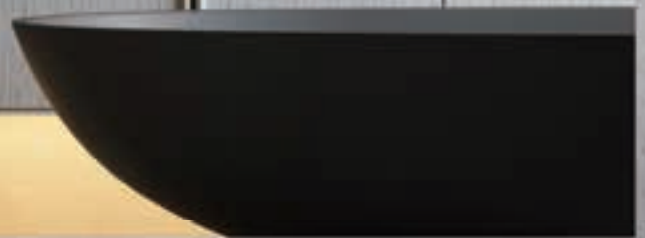

MONZA

SÉRIE

OURO MATE