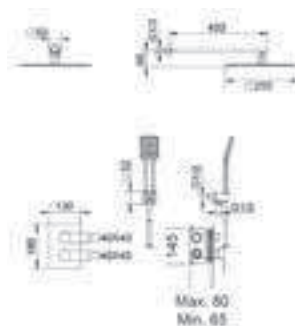

Precio: **373.50 €**
IVA NÃO INCLuíDO

Grifería con certificación

CIES

SÉRIE

BRANCO MATE