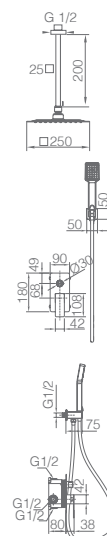

Ref.: **GPC061/OC**

Conjunto embutido 2 vias com chuv. de teto 25x25cm em latão acabado ouro mate extra plano.
Braço de teto latão ouro mate.
Chuveiro de mão redondo 1 posição.
Suporte para chuveiro de mão/toma de água.
Caudal médio 20l/min.
Flexível PVC 1.5 m.
Cartucho monocomando cerâmico Ø35 mm.
Com caixa de registo.

Precio: **249 €**
IVA NÃO INCLUIDO

Grifería con certificación