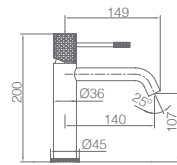

Ref.: **BDG053-1BGM** Precio: **78 €**
IVA NO INCLUIDO

Misturadora lavatório.
Acabado black gun metal.
Corpo em latão.
Cartucho monocomando Ø26 mm TOP.
Flexíveis 3/8".
Cold open.

Grifería con certificación