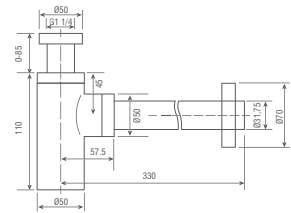

Ref.: SCL002/GRM

Sifão cromado com copo redondo.
Base amovível, fácil de limpar.

Material: Aço S.304 e zamak.
Acabado: Cinza mate.

Preço: **35.00 €**

IVA NÃO INCLUIDO