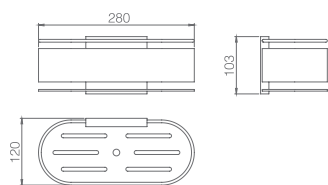

Ref.: **ADN008/NOR**

Saboneteira frontal Anga.
Acabado preto mate - ouro rosa brilhante.
Aço S.304.

Preço: **88 €**
IVA NÃO INCLUIDO