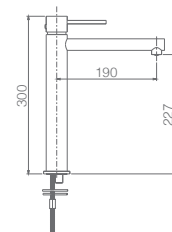

Ref.: **BDYS045-3NOR** Precio: **133 €**
IVA NÃO INCLUIDO

Misturadora lavatório alta.
Acabado preto mate e manípulo em ouro rosa brilhante.
Corpo em latão.
Cartucho monocomando Ø26 mm.
Flexíveis 3/8".