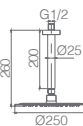

Ref: **GPT039/NG** Precio: **199 €**
IVA NÃO INCLUIDO

Conjunto embutido 2 vias com chuv. de teto Ø25 cm em latão acabado preto mate extra plano.
Braço de teto latão preto mate.
Chuveiro de mão redondo 1 posição.
Suporte para chuveiro de mão/toma de água.
Caudal médio 20l/min.
Flexível PVC 1.5 m.
Cartucho monocomando cerâmico Ø35 mm.

Grifería con certificación