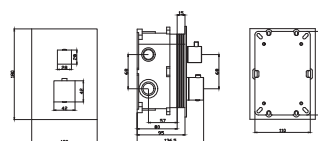

Ref: **GST44V**

Torneira embutida termostática de 4 vias.
Latão acabado cromo.
Caixa de registo.
Cartucho termostático IMEX.
TURN CLEAN SYSTEM.