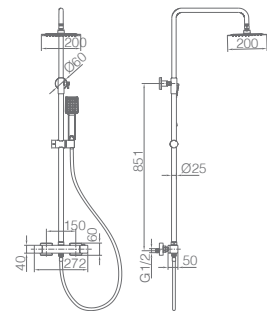

Ref: **BDAR025** Precio: **160 €**
IVA NÃO INCLUIDO

Rampa de duche de aço inox S304 extensível.
Chuveiro de teto aço inox S304 de 20x20 cm extra plano acabado cromado e anti-calcário.
Suporte de chuveiro de mão regulável em altura.
Chuveiro de mão quadrado de 1 posição.
Misturadora em latão acabado cromado.
Caudal médio 12l/min.
Distribuidor incorporado.
Flexível reforçado 1,5m.
Cartucho monocomando cerâmico Ø35 mm.