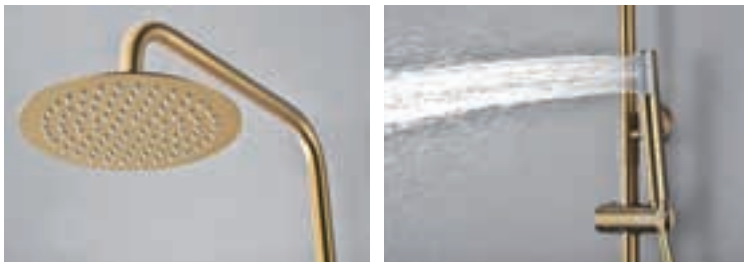

SÉRIE

OURO MATE

Ref: **BDD038/OC** Precio: **258 €**
IVA NÃO INCLUIDO

Rampa de duche de aço inox S304 extensível.
Chuveiro de teto aço inox S304 de Ø20 cm extra plano acabado ouro mate anti-calcário
Suporte de chuveiro de mão regulável em altura
Chuveiro de mão redondo de 1 posição
Misturadora em latão acabado ouro mate
Caudal médio 12l/min
Distribuidor incorporado
Flexível 1,5m
Cartucho monocomando cerâmico Ø35 mm