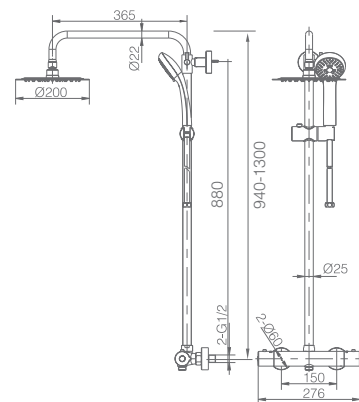

KENT

SÉRIE

PRETO MATE

Ref.: **BTK017/NG**

Rampa de duche termostático de aço inox S304 extensível.
Chuveiro de teto aço inox S304 de Ø20 cm extra plano acabado preto mate e anti-calcário.
Suporte de chuveiro de mão regulável em altura.
Chuveiro de mão redondo de 3 posições.
Misturadora termostática em latão acabado preto mate.
Caudal médio 12 l/min.
Distribuidor incorporado.
Flexível PVC 1,5 m.
Cartucho termostático TURN CLEAN SYSTEM.

Precio: **248.50 €**
IVA NÃO INCLUIDO

Grifería con
certificación