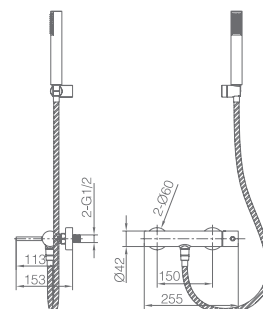

MONZA

SÉRIE

PRETO MATE

Ref.: **BDM039-5NG** Preço: **110 €**
IVA NÃO INCLUIDO

Misturadora de duche monocomando em latão.
Acabado preto mate.
Suporte para chuveiro de mão em ABS.
Chuveiro de mão redondo de 1 posição.
Caudal médio 12l/min.
Flexível reforçado 180 cm.
Cartucho monocomando cerâmico Ø35 mm.

Grifería con
certificación