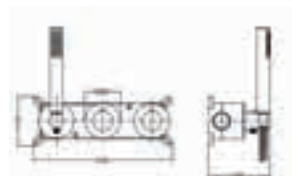

Grifería con certificación

Ref: **GTB056**

Precio: **279 €**
IVA NÃO INCLUIDO

Opção braço de teto latão cromado.

ASSEN

SÉRIE

BLACK GUN METAL

Ref.: **GTA052/BGM**