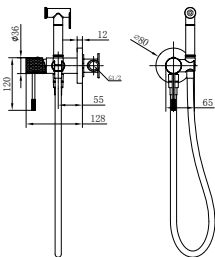

Precio: **78 €**
IVA NO INCLUIDO

Ref.: **RDG053/NG**

Torneira embutida de bidé.
Água quente e fria.
Chuveirinho de uma posição.
Latão preto mate.
Flexível PVC.
Sem caixa de registo.

Precio: **109 €**

IVA NO INCLUIDO