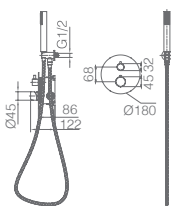

Ref.: **GTM039/BGM** Precio: **334 €**
IVA NÃO INCLUIDO

Conjunto embutido termostático 2 vias com chuve. de teto Ø25 cm em latão acabado black gun metal extra plano.
Braço de parede latão black gun metal.
Chuveiro de mão redondo 1 posição.
Suporte para chuveiro de mão/toma de água.
Caudal médio 20l/min.
Flexível PVC 1.5 m.
Cartucho termostático TURN CLEAN SYSTEM.

Grifería con certificación