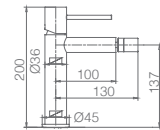

Ref.: **BDM039-2**

Precio: **54 €**
IVA NÃO INCLUIDO

Misturadora bidé.
Acabado cromado.
Corpo em latão.
Cartucho monocomando Ø26 mm TOP.
Flexíveis 3/8".

Grifería con certificación