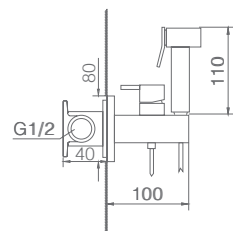

IRLANDA

SÉRIE

BLACK GUN METAL

Ref.: **RDM003/BGM**

Torneira quadrada embutida de bidé.
Latão acabado black gun metal.
Água quente e fria.
Chuveirinho de uma posição.
Flexível PVC.
Corpo encastrado directamente na parede.
Sem caixa de registo.

Preço: **149 €**
IVA NÃO INCLUIDO