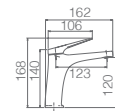

Ref.: **BDD055**

Precio: **174 €**
IVA NO INCLUIDO

Rampa de duche de aço inox S304 extensível.
Chuveiro de teto aço inox S304 de Ø20 cm extra plano acabado cromado e anti-calcário.
Suporte de chuveiro de mão regulável em altura.
Chuveiro de mão redondo de 1 posição.
Misturadora em latão acabado cromado.
Caudal médio 12 l/min.
Distribuidor incorporado.
Flexível reforçado 1,5 m.
Cartucho monocomando cerâmico Ø30 mm.

Grifería con certificación