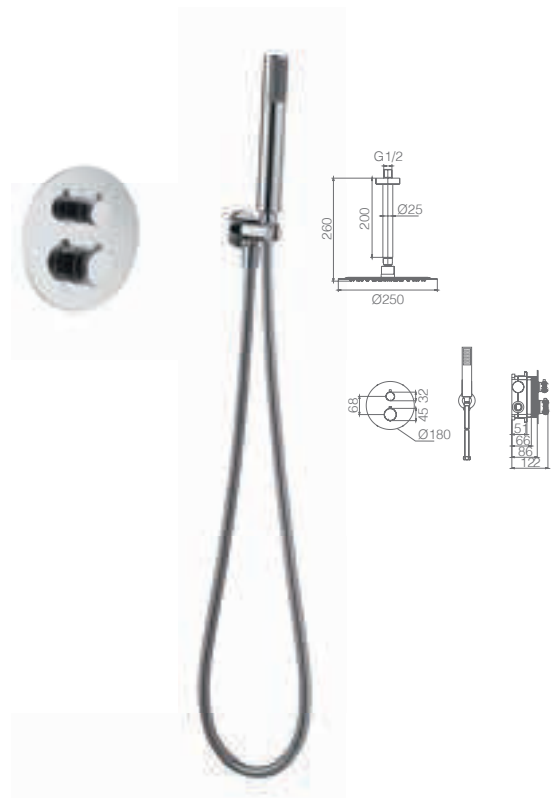

LINE

SÉRIE

CROMO

Ref.: **GTD038** Precio: **269.50 €**
IVA NÃO INCLUIDO

Conjunto embutido termostático 2 vias com chuv. de teto Ø25 cm em latão acabado cromado extra plano.
Braço de parede latão cromado.
Chuveiro de mão redondo 1 posição.
Suporte para chuveiro de mão/toma de água.
Caudal médio 20l/min.
Flexível PVC 1.5 m.
Cartucho termostático TURN CLEAN SYSTEM.