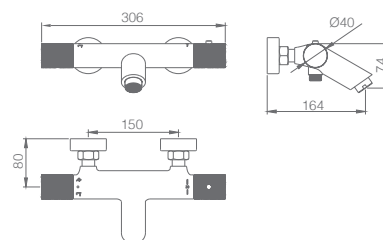

Ref: **BTD038-40C**

Precio: **219 €**
IVA NÃO INCLUIDO

Misturadora de duche/banheira termostático em latão.
Acabado ouro mate .
Suporte para chuveiro de mão em ABS
Chuveiro de mão redondo de 1 posição
Caudal médio 12l/min
Flexível reforçado 180 cm.
Cartucho termostático TURN CLEAN SYSTEM.