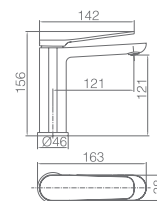

Rampa de duche de aço inox S304 extensível.
Chuveiro de teto aço inox S304 de Ø20 cm extra plano acabado branco mate e anti-calcário.
Suporte de chuveiro de mão regulável em altura.
Chuveiro de mão redondo de 1 posição.
Misturadora em latão acabado branco mate.
Caudal médio 12 l/min.
Distribuidor incorporado.
Flexível PVC 1,5 m.
Cartucho monocomando cerâmico Ø35 mm.