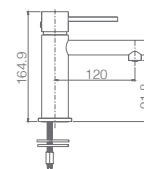

PRETO MATE

Ref.: **BDYS045/NOR** Precio: **263 €**
IVA NÃO INCLUIDO

Rampa de duche de aço inox S304 extensível.
Chuveiro de teto aço inox S304 de Ø20 cm extra plano acabado ouro rosa brilhante e anti-calcário.
Suporte de chuveiro de mão regulável em altura.
Chuveiro de mão redondo de 1 posição.
Misturadora em latão acabado preto mate e manípulo em ouro rosa brilhante.
Caudal médio 12 l/min.
Distribuidor redondo em latão, acabado preto mate.
Flexível PVC 1,5 m.
Cartucho monocomando cerâmico Ø35 mm.