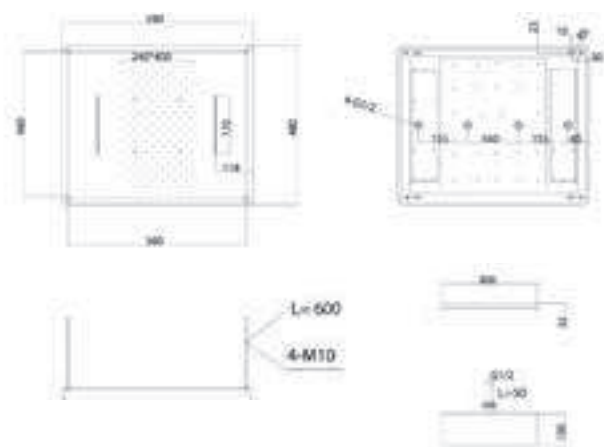

CHUVEIRO 3 SAÍDAS

Dimensões: 59x48 cm.

Chuveiro de teto rectangular, extra plano e anti-calcário com 3 saídas.

Material: Aço inox S.304.

Com preframe incluído.

59x48 cm 3 saídas

Ref.: **RPG590/P**
Acabado cromo.

Preço: **556.50 €**
IVA NÃO INCLUIDO

Ref.: **RPG590-P/NG**
Acabado preto mate.

Preço: **680.00 €**
IVA NÃO INCLUIDO