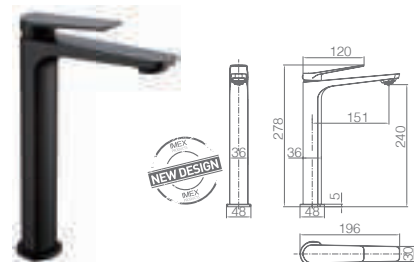

Ref.: **BDN047-3NG** Precio: **114 €**
IVA NÃO INCLUIDO

Misturadora lavatório alta.
Acabado preto mate.
Corpo em latão.
Cartucho monocomando Ø26 mm TOP.
Flexíveis 3/8".