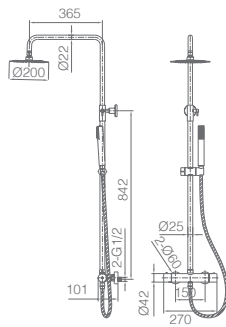

Ref.: **BTN047/BGM** Preço: **296 €**
IVA NÃO INCLUIDO

Rampa de duche de aço inox S304 extensível.
Chuveiro de teto aço inox S304 de Ø20 cm extra plano acabado black gun metal e anti-calcário.
Suporte de chuveiro de mão regulável em altura.
Chuveiro de mão redondo de 1 posição.
Misturadora termostática em latão acabado black gun metal.
Caudal médio 12l/min.
Flexível reforçado 1,5m.
Cartucho termostático TURN CLEAN SYSTEM.

Grifería con certificación