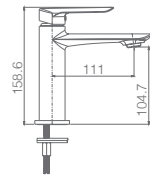

Ref.: **BDG040-1**

Precio: **70.50 €**
IVA NÃO INCLUIDO

Misturadora lavatório.
Acabado cromado.
Corpo em latão.
Cartucho monocomando Ø25 mm.
Flexíveis 3/8".

Grifería con certificación