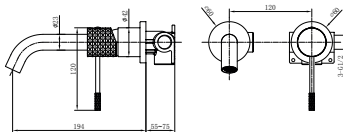

Precio: **89 €**
IVA NO INCLUIDO

Ref.: **RDG053/ORC**

Torneira embutida de bidé.
 Água quente e fria.
 Chuveirinho de uma posição.
 Latão ouro rosa mate.
 Flexível PVC.
 Sem caixa de registo.

Precio: **132 €**
 IVA NO INCLUIDO