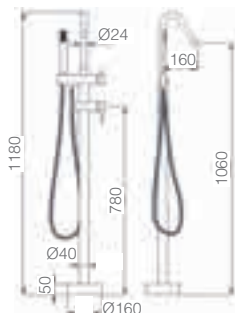

Ref.: **BBECO1/ORC**

Torneira externa de banheira latão.
Acabado ouro rosa mate.
Cartucho cerâmico de 35mm .
Chuveiro de mão redondo 1 posição.
Flexível PVC. Caixa de embutir no chão.

Precio: **475 €**
IVA NÃO INCLUIDO