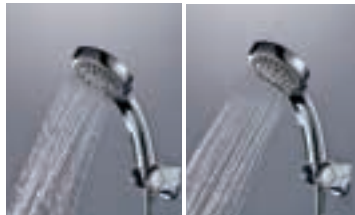

Ref.: **MDB002**

Modelo Boston.
Chuveiro de mão de 1 posição
em ABS, ergonómico e anti calcário.
Diâmetro Ø10 cm.

Preço: **5.00 €**
IVA NÃO INCLUIDO