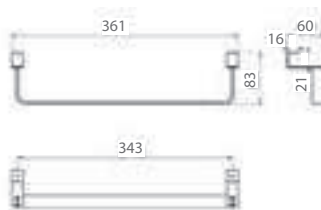

Material: PVC.
Acabado: Preto mate.

Preço: **17,50€**
IVA NÃO INCLUIDO

TOALHEIRO PARA DENTRO DE MOBILIÁRIO

Ref.: **SPA001**

Material: Aço inox S.304.
Acabado: Cromo.

Preço: **22 €**
IVA NÃO INCLUIDO

Ref.: **SPA001/NG**