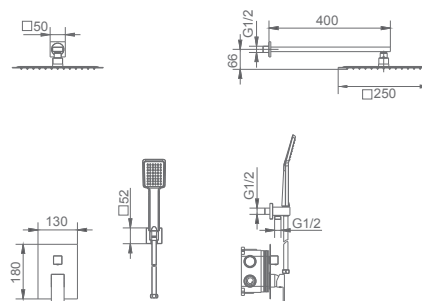

JAVA

SÉRIE

CROMO

Ref.: **GPV017**

Conjunto embutido 3 vias de aço inox. S304 com chuv. de teto 25x25 cm em latão acabado cromado extra plano.
Inclui cascata de 30 cm em latão acabado cromado.
Chuveiro de mão quadrado 1 posição.
Suporte para chuveiro de mão/toma de água.
Caudal médio 20 l/min.
Flexível PVC 1.5 m.
Cartucho monocomando cerâmico Ø35 mm.
Com caixa de registo.