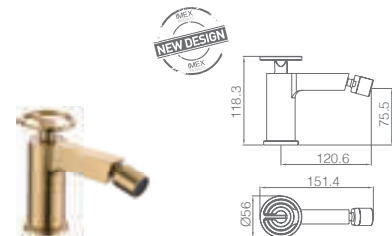

Ref.: **BDC033-20C** Precio: **86 €**
IVA NÃO INCLUIDO

Misturadora bidé.
Acabado ouro mate.
Corpo em latão.
Cartucho monocomando Ø26 mm TOP.
Flexíveis 3/8".