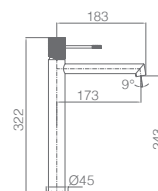

Ref.: **BDD038-30C** Precio: **144.50 €**
IVA NÃO INCLUIDO

Misturadora lavatório alta.
Acabado ouro mate.
Corpo em latão.
Cartucho monocomando Ø26 mm TOP.
Flexíveis 3/8".

Grifería con certificación