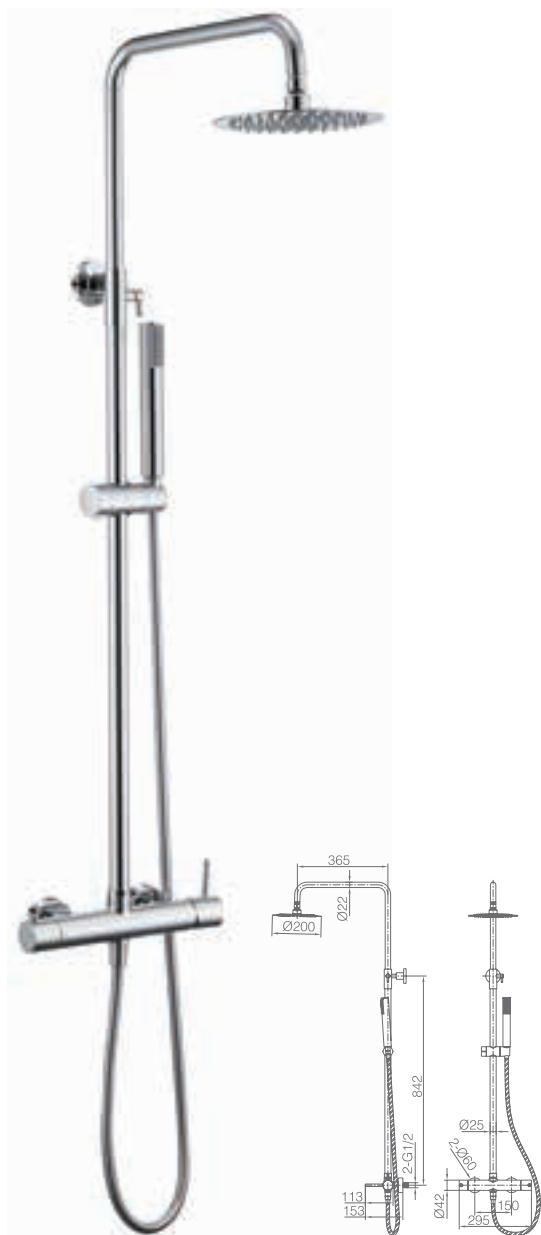

SÉRIE

CROMO

Ref.: **BDM039**

Precio: **173 €**
IVA NÃO INCLUIDO

Rampa de duche de aço inox S304 extensível.
Chuveiro de teto aço inox S304 de Ø20 cm extra plano acabado cromado e anti-calcário.
Suporte de chuveiro de mão regulável em altura.
Chuveiro de mão redondo de 1 posição.
Misturadora em latão acabado cromado.
Caudal médio 12l/min.
Distribuidor incorporado.
Flexível PVC 1,5m.
Cartucho monocomando cerâmico Ø35 mm.