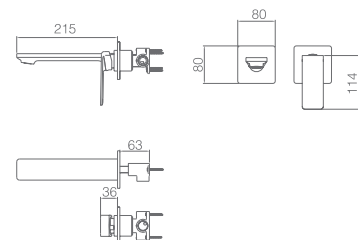

Ref.: **GLF016/BL**

Misturadora monocomando lavatório embutida.
Latão acabado branco mate.
Em duas partes independentes.
Corpo encastrado directamente na parede.
Sem caixa de registo.

Precio: **142.50 €**
IVA NO INCLUIDO