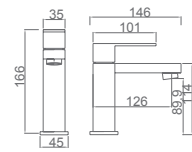

Misturadora bidé.
Acabado cromado.
Corpo em latão.
Cartucho monocomando Ø35 mm.
Flexíveis 3/8".

VALENCIA

SÉRIE

VALENCIA

SÉRIE

CROMO

Ref.: **BDV003** Precio: **237 €**
IVA NÃO INCLUIDO

Rampa de duche de aço inox S304 quadrada extensível.
Chuveiro de teto aço inox S304 de 20x20 cm extra plano acabado cromado e anti-calcário.
Suporte de chuveiro de mão regulável em altura.
Chuveiro de mão quadrado de 1 posição.
Misturadora em latão acabado cromado.
Caudal médio 12 l/min.
Distribuidor independente.
Flexível reforçado 1,5 m.
Cartucho monocomando cerâmico Ø35 mm.