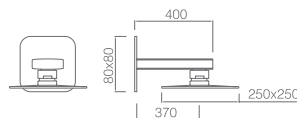

Ref.: **GTM021**

Conjunto embutido 2 vias com chuv. de teto 25x25 cm em latão acabado cromado extra plano.
Braço de parede oval de latão acabado cromado.
Chuveiro de mão 1 posição.
Suporte para chuveiro de mão/toma de água.
Caudal médio 20 l/min.
Flexível PVC 1,5 m.
Cartucho termostático TURN CLEAN SYSTEM.
Com caixa de registo.