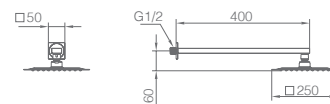

SUECIA

SÉRIE

OURO BRILHO

PRETO MATE

Ref.: **BDC032-6NGOLD**

Conjunto embutido 2 vias preto mate com chuv. de teto 25x25 cm em latão acabado ouro brilhante extra plano.

Braço de parede latão preto mate e pormenores em ouro brilhante.

Chuveiro de mão 1 posição.

Suporte para chuveiro de mão/toma de água.

Caudal médio 20 l/min.

Flexível PVC 1.5 m.

Cartucho monocomando cerâmico Ø35 mm.

Corpo encastrado directamente na parede.

Com caixa de registo.

Precio: **246.50 €**

IVA NO INCLUIDO