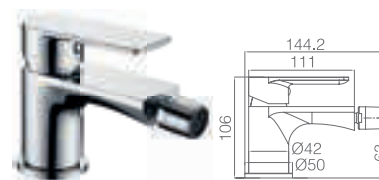

Ref.: **BDO020-2**

Precio: **59.50 €**
IVA NÃO INCLUIDO

Misturadora bidé.
Acabado cromado.
Corpo em latão.
Cartucho monocomando Ø35 mm.
Flexíveis 3/8".
Cold open.

Grifería con certificación