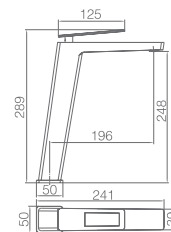

Ref.: **BDC032-3NG** Precio: **139 €**
IVA NO INCLUIDO

Misturadora lavatório alta.
Acabado preto mate.
Corpo em latão.
Cartucho monocomando Ø26 mm TOP.
Flexíveis 3/8".