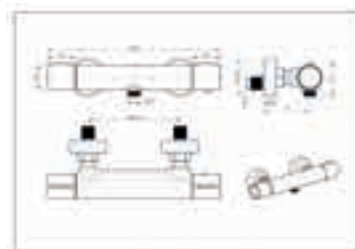

Ref: **BTK017-SECO/NG** Preço: **174 €**
IVA NÃO INCLUIDO

Misturadora de duche termostático em latão.
Acabado preto mate.
Suporte para chuveiro de mão em ABS.
Chuveiro de mão redondo de 3 posições.
Caudal médio 12 l/min.
Flexível PVC 180 cm.
Cartucho termostático TURN CLEAN SYSTEM.
Botão start/stop.