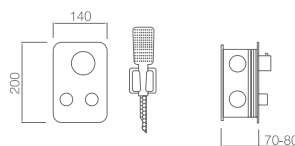

Precio: **363 €**
IVA NÃO INCLUIDO