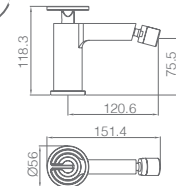

NEW DESIGN

Ref.: **BDC033-2NG** Precio: **75 €**
IVA NÃO INCLUIDO

Misturadora bidé.
Acabado preto mate.
Corpo em latão.
Cartucho monocomando Ø26 mm TOP.
Flexíveis 3/8".

Grifería con certificación