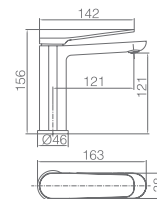

Rampa de duche de aço inox S304 extensível.
Chuveiro de teto aço inox S304 de Ø20 cm extra plano acabado preto mate e anti-calcário.
Suporte de chuveiro de mão regulável em altura.
Chuveiro de mão redondo de 1 posição.
Misturadora em latão acabado preto mate.
Caudal médio 12 l/min.
Distribuidor incorporado.
Flexível PVC 1,5 m.
Cartucho monocomando cerâmico Ø35 mm.