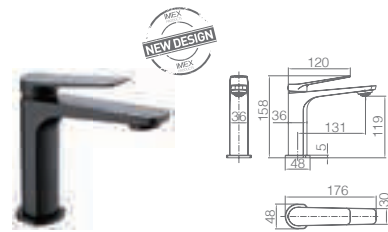

Rampa de duche de aço inox S304 extensível.
Chuveiro de teto aço inox S304 de Ø20 cm extra plano acabado preto mate e anti-calcário.
Suporte de chuveiro de mão regulável em altura.
Chuveiro de mão redondo de 1 posição.
Misturadora termostática em latão acabado preto mate.
Caudal médio 12l/min.
Flexível reforçado 1,5m.
Cartucho termostático TURN CLEAN SYSTEM.