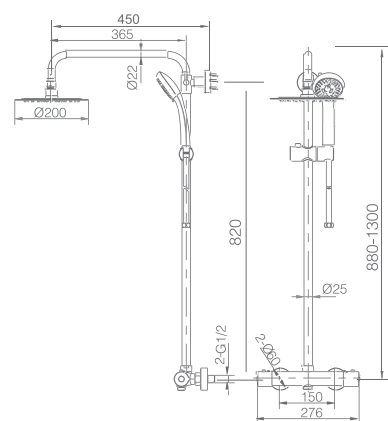

Precio: **204 €**
IVA NÃO INCLUIDO

CRETA

SÉRIE

CROMO

Ref.: **BTC018-5**

Misturadora de duche termostático em latão.
Acabado cromado.
Suporte para chuveiro de mão em ABS.
Chuveiro de mão redondo de 3 posições.
Caudal médio 12 l/min.
Flexível reforçado 180 cm.
Cartucho termostático TURN CLEAN SYSTEM.