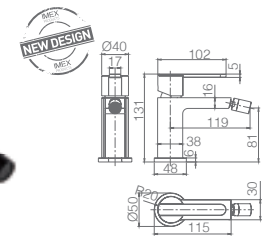

Ref.: **BDR001-2NG** Precio: **71 €**
IVA NÃO INCLUIDO

Misturadora bidé.
Acabado preto mate.
Corpo em latão.
Cartucho monocomando Ø28 mm TOP.
Flexíveis 3/8".