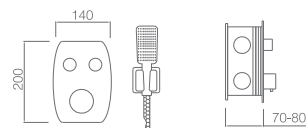

Ref: **GPH035**

Conjunto embutido 2 vias com chuv. de teto 20x30 cm em latão acabado cromado extra plano.
Braço de parede oval de latão acabado cromado.
Chuveiro de mão 1 posição.
Suporte para chuveiro de mão/toma de água.
Caudal médio 20 l/min.
Flexível PVC 1.5 m.
Cartucho termostático TURN CLEAN SYSTEM.
Com caixa de registo.