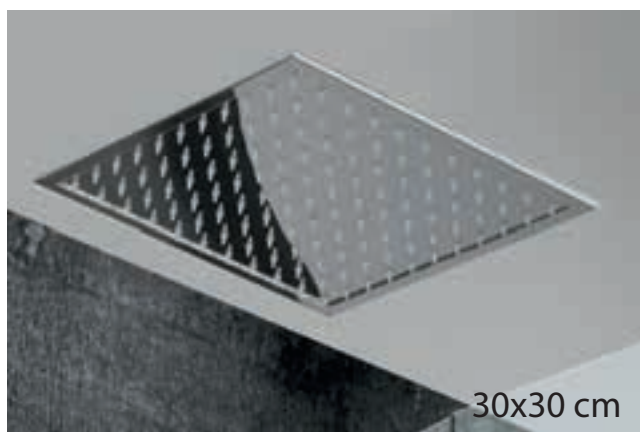

Precio: **286 €**
IVA NÃO INCLUIDO

30x30 cm

VOLGA

SÉRIE

PRETO MATE

Ref.: **GET015/NG**

Conjunto embutido 2 vias com chuv. de teto 40x40 cm em latão acabado preto mate extra plano.
Braço de parede latão acabado preto mate.
Chuveiro de mão quadrado 1 posição.
Suporte para chuveiro de mão/toma de água.
Caudal médio 20 l/min.
Flexível PVC 1.5 m.
Cartucho monocomando cerâmico Ø35 mm.
Com caixa de registo.