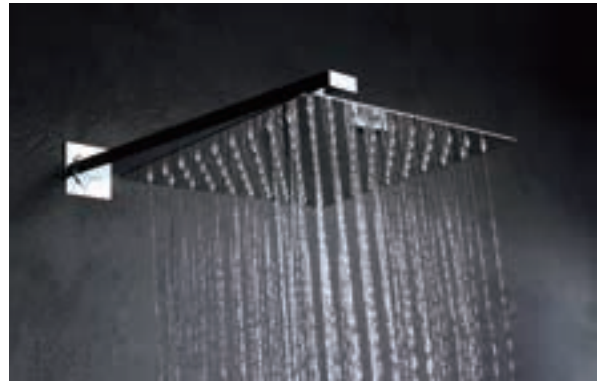

Precio: **319.50 €**
IVA NÃO INCLUIDO

CIES

SÉRIE

CROMO

CIES

SÉRIE

CROMO

Ref: **GPC009**