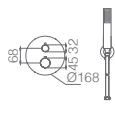

Ref.: **GTN047/ORC**

Conjunto embutido termostático 2 vias com chuve. de teto Ø25 cm em latão acabado ouro rosa mate extra plano.
Braço de parede latão ouro rosa mate.
Chuveiro de mão redondo 1 posição.
Suporte para chuveiro de mão/toma de água.
Caudal médio 20l/min.
Flexível PVC 1.5 m.
Cartucho termostático TURN CLEAN SYSTEM.

Precio: **334 €**
IVA NÃO INCLUIDO

Grifería con certificación