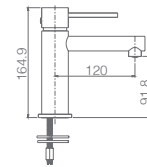

Ref.: **BDYS045-1NG** Preço: **89.50 €**
IVA NÃO INCLUIDO

Misturadora lavatório.
Acabado preto mate.
Corpo em latão.
Cartucho monocomando Ø26 mm.
Flexíveis 3/8".