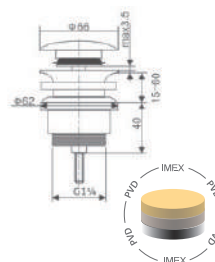

Ref.: **VCC017**

Compatível com todos os lavatórios com ou sem furo ladrão.
Sistema de abertura e fecho garantido para 20.000 ciclos.
Rosca inferior de Ø1 ¼".
Fabricado em latão e zamak.
Acabado cinza mate.
Montagem rápida e simples

Preço: **19.90 €**
IVA NÃO INCLUIDO