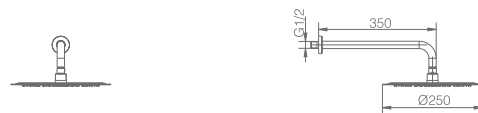

Ref.: **GTK034**

Conjunto embutido termostático 2 vias fabricado em aço S.316 com chuv. de teto Ø25 cm extra plano.
Máxima qualidade, anti-corrosão e alta resistência.
Distribuidor redondo de aço S.316.
Braço de parede latão cromado.
Chuveiro de mão redondo 1 posição.
Suporte para chuveiro de mão/toma de água.
Caudal médio 20l/min.
Flexível PVC 1.5 m.
Cartucho termostático TURN CLEAN SYSTEM.
Com caixa de registo.