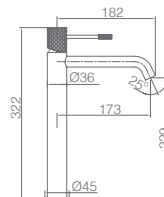

Ref: **BDG053-3** Precio: **85 €**

IVA NO INCLUIDO

Misturadora lavatório alta.
Acabado cromado.
Corpo em latão.
Cartucho monocomando Ø26 mm TOP.
Flexíveis 3/8".
Cold open.

Grifería con certificación