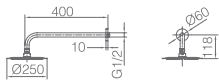

Ref.: **GTM039**

Precio: **269 €**
IVA NÃO INCLUIDO

Conjunto embutido termostático 2 vias com chuv. de teto Ø25 cm em latão acabado cromado extra plano.
Braço de parede latão cromado.
Chuveiro de mão redondo 1 posição.
Suporte para chuveiro de mão/toma de água.
Caudal médio 20l/min.
Flexível PVC 1.5 m.
Cartucho termostático TURN CLEAN SYSTEM.

Grifería con certificación