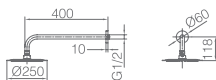

Ref.: **GTM039/BGM** Precio: **334 €**
IVA NÃO INCLUIDO

Conjunto embutido termostático 2 vias com chuve. de teto Ø25 cm em latão acabado black gun metal extra plano.
Braço de parede latão black gun metal.
Chuveiro de mão redondo 1 posição.
Suporte para chuveiro de mão/toma de água.
Caudal médio 20l/min.
Flexível PVC 1.5 m.
Cartucho termostático TURN CLEAN SYSTEM.

Grifería con certificación