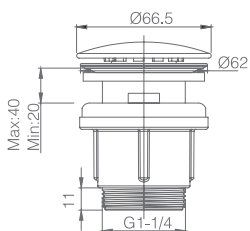

Ref.: **VCC019**

Compatível com todos os lavatórios com ou sem furo ladrão.
Sistema de abertura e fecho garantido para 20.000 ciclos.
Rosca inferior de Ø1 ¼".
Fabricado em PVC e aço S304 preto mate
Montagem rápida e simples

Preço: **10.00 €**
IVA NÃO INCLUIDO