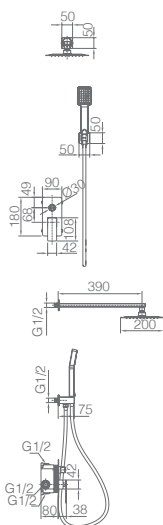

Precio: **110 €**
 IVA NÃO INCLUIDO

PISA

SÉRIE

CROMO

Ref.: **GPP048**

Conjunto embutido 2 vias com chuv. de teto 25x25cm em latão acabado cromado extra plano.
Braço de parede latão cromado.
Chuveiro de mão redondo 1 posição.
Suporte para chuveiro de mão/toma de água.
Caudal médio 20l/min.
Flexível PVC 1.5 m.
Cartucho monocomando cerâmico Ø35 mm.
Com caixa de registo.