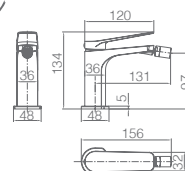

Ref.: **BDN047-2BGM** Preço: **82 €**
IVA NÃO INCLUIDO

Misturadora bidé.
Acabado black gun metal.
Corpo em latão.
Cartucho monocomando Ø26 mm TOP.
Flexíveis 3/8".

Grifería con certificación