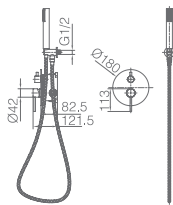

Ref: **GPM039/OC** Precio: **239 €**
IVA NÃO INCLUIDO

Conjunto embutido 2 vias com chuv. de teto Ø25 cm em latão acabado ouro mate extra plano.
Braço de parede latão ouro mate.
Chuveiro de mão redondo 1 posição.
Suporte para chuveiro de mão/toma de água.
Caudal médio 20l/min.
Flexível PVC 1.5 m.
Cartucho monocomando cerâmico Ø35 mm.

Grifería con certificación