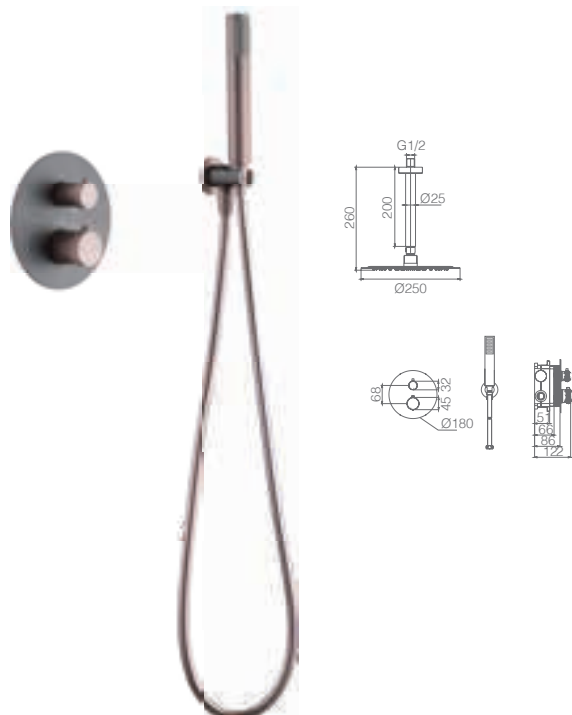

Ref.: **GTQ038/GC** Preço: **311 €**
IVA NÃO INCLUIDO

Conjunto embutido termostático 2 vias com chuv. de teto Ø25 cm em latão acabado cinza mate / champanhe extra plano.
Braço de teto latão cinza mate / champanhe.
Chuveiro de mão redondo 1 posição.
Suporte para chuveiro de mão/toma de água.
Caudal médio 20l/min.
Flexível PVC 1.5 m.
Cartucho termostático TURN CLEAN SYSTEM.