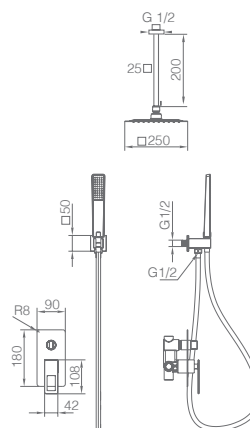

ESTOCOLMO

SÉRIE

OURO BRILHO

PRETO MATE

Ref: **BDES37-6NGOLD**

Conjunto embutido 2 vias preto mate com chuv. de teto 25x25 cm em latão acabado ouro brilhante extra plano.

Braço de teto latão preto mate e pormenores em ouro brilhante.

Chuveiro de mão 1 posição.

Suporte para chuveiro de mão/toma de água.

Caudal médio 20 l/min.

Flexível PVC 1.5 m.

Cartucho monocomando cerâmico Ø35 mm.

Corpo encastrado directamente na parede.

Com caixa de registo.

Precio: **246.50 €**

IVA NO INCLUIDO