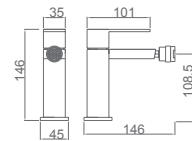

Ref.: **BDV003-2** Precio: **73 €**
IVA NÃO INCLUIDO

Misturadora bidé.
Acabado cromado.
Corpo em latão.
Cartucho monocomando Ø26 mm.
Flexíveis 3/8".