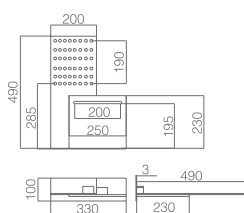

RODAS

SÉRIE

PRETO MATE

Ref: **GTR049/NG**

Conjunto embutido 3 vias com chuv. de teto 2 vias em latão acabado preto mate extra plano.
Chuveiro de mão quadrado 1 posição.
Suporte para chuveiro de mão/toma de água.
Caudal médio 20 l/min.
Flexível PVC 1.5 m.
Cartucho termostático TURN CLEAN SYSTEM.
Com caixa de registro.