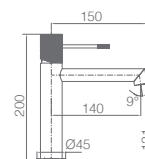

LINE

SÉRIE

BLACK GUN METAL

Ref.: **BDD038-1BGM** Preço: **91.50 €**
IVA NÃO INCLUIDO

Misturadora lavatório.
Acabado black gun metal.
Corpo em latão.
Cartucho monocomando Ø26 mm TOP.
Flexíveis 3/8".

Grifería con certificación