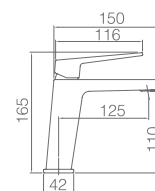

ART

SÉRIE

CROMO

Ref.: **BDAR025-1** Preço: **72 €**
IVA NÃO INCLUIDO

Misturadora lavatório.
Acabado cromado.
Corpo em latão.
Cartucho monocomando Ø26 mm TOP.
Flexíveis 3/8".