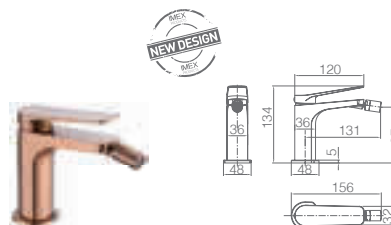

Ref.: **BDN047-2ORC** Preço: **79 €**
IVA NÃO INCLUIDO

Misturadora bidé.
Acabado ouro rosa mate.
Corpo em latão.
Cartucho monocomando Ø35 mm.
Flexíveis 3/8".

Grifería con certificación