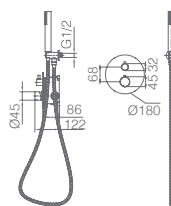

Ref.: **GTT039/BGM** Precio: **334 €**
IVA NÃO INCLUIDO

Conjunto embutido termostático 2 vias com chuve. de teto Ø25 cm em latão acabado black gun metal extra plano.
Braço de teto latão black gun metal.
Chuveiro de mão redondo 1 posição.
Suporte para chuveiro de mão/toma de água.
Caudal médio 20l/min.
Flexível PVC 1.5 m.
Cartucho termostático TURN CLEAN SYSTEM.

Grifería con certificación