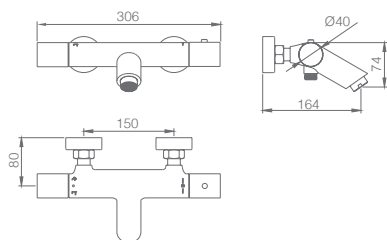

Ref.: **BTM039-4NG** Precio: **193 €**
IVA NÃO INCLUIDO

Misturadora de duche/banheira monocomando em latão.
Acabado preto mate.
Suporte para chuveiro de mão em ABS.
Chuveiro de mão redondo de 1 posição.
Caudal médio 12l/min.
Flexível reforçado 180 cm.
Cartucho monocomando cerâmico Ø35 mm.

Grifería con certificación