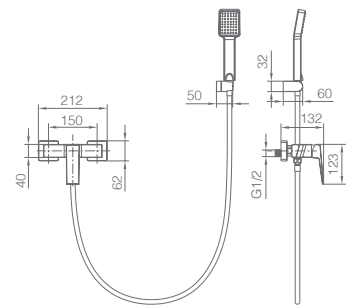

Ref.: **BDAR025-5NG**

Misturadora de duche monocomando em latão.
Acabado preto mate.
Suporte para chuveiro de mão em ABS.
Chuveiro de mão quadrado de 1 posição.
Caudal médio 12l/min.
Flexível PVC 180 cm.
Cartucho monocomando cerâmico Ø35 mm.

Precio: **99 €**
IVA NÃO INCLUIDO

Griferia con
certificación