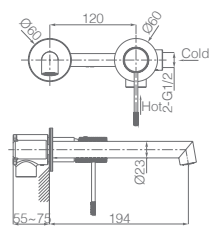

Ref.: **RDD038/NQ**

Torneira embutida de bidé.
Água quente e fria
Chuveirinho de uma posição
Latão latão escovado
Flexível aço inox reforçado
Sem caixa de registo.

Precio: **129 €**
IVA NÃO INCLUIDO

LINE