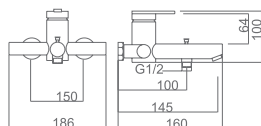

ROMA

SÉRIE

PRETO MATE

Ref.: **BDR001-4NG**

Misturadora de duche/banheira monocomando em latão.
Acabado preto mate.
Suporte para chuveiro de mão em ABS.
Chuveiro de mão redondo de 3 posições.
Caudal médio 12l/min
Flexível reforçado 180 cm.
Cartucho monocomando cerâmico Ø35 mm.

Precio: **98 €**
IVA NÃO INCLUIDO