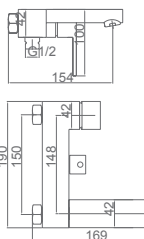

Ref.: **BDV003-4**

Misturadora de duche/banheira monocomando em latão.
Acabado cromado.
Suporte para chuveiro de mão em ABS.
Chuveiro de mão quadrado de 1 posição.
Caudal médio 12 l/min.
Flexível reforçado 180 cm.
Cartucho monocomando cerâmico Ø35 mm.

Precio: **131 €**
IVA NÃO INCLUIDO

Grifería con certificación