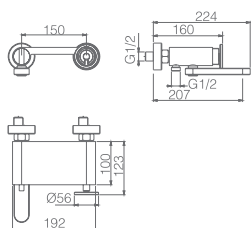

Ref.: **BDC033-4NG**   Precio: **215 €**
IVA NÃO INCLUIDO

Misturadora de duche/banheira monocomando em latão.
Acabado preto mate.
Suporte para chuveiro de mão em ABS.
Chuveiro de mão redondo de 3 posições.
Caudal médio 12l/min.
Flexível reforçado 180 cm.
Cartucho monocomando cerâmico Ø35 mm TOP.