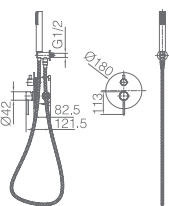

Ref.: **GPM039/ORC** Preço: **239 €**
IVA NÃO INCLUIDO

Conjunto embutido 2 vias com chuv. de teto Ø25 cm em latão acabado ouro rosa mate extra plano.
Braço de parede latão ouro rosa mate.
Chuveiro de mão redondo 1 posição.
Suporte para chuveiro de mão/toma de água.
Caudal médio 20l/min.
Flexível PVC 1.5 m.
Cartucho monocomando cerâmico Ø35 mm.