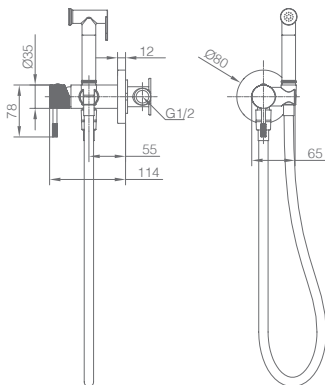

Ref.: **RDD038/NQ**

Torneira embutida de bidé.
Água quente e fria
Chuveirinho de uma posição
Latão latão escovado
Flexível aço inox reforçado
Sem caixa de registo.

Precio: **129 €**
IVA NÃO INCLUIDO

LINE