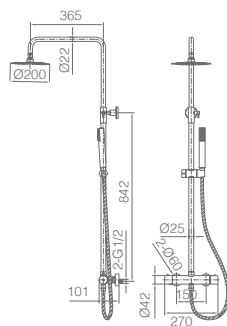

Ref.: **BTN047/OC** Precio: **289 €**
IVA NÃO INCLUIDO

Rampa de duche de aço inox S304 extensível.
Chuveiro de teto aço inox S304 de Ø20 cm extra plano acabado ouro mate e anti-calcário.
Suporte de chuveiro de mão regulável em altura.
Chuveiro de mão redondo de 1 posição.
Misturadora termostática em latão acabado ouro mate.
Caudal médio 12l/min.
Flexível reforçado 1,5m.
Cartucho termostático TURN CLEAN SYSTEM.