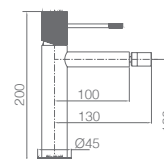

Ref.: **BDD038-2BGM** Preço: **91.50 €**
IVA NÃO INCLUIDO

Misturadora bidé.
Acabado black gun metal.
Corpo em latão.
Cartucho monocomando Ø26 mm TOP.
Flexíveis 3/8".

Grifería con certificación