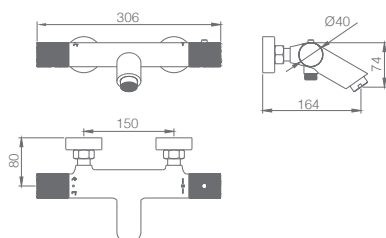

Ref.: **BTD038-4NG**

Precio: **186 €**
IVA NÃO INCLUIDO

Misturadora de duche/banheira termostático em latão.
Acabado preto mate.
Suporte para chuveiro de mão em ABS.
Chuveiro de mão redondo de 1 posição.
Caudal médio 12l/min.
Flexível reforçado 180 cm.
Cartucho termostático TURN CLEAN SYSTEM.