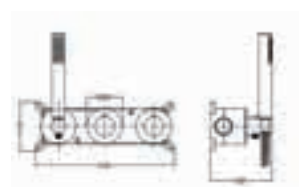

ASSEN

SÉRIE

CROMO

Ref: **GTA052**

Precio: **279 €**
IVA NÃO INCLUIDO

Conjunto embutido termostático 2 vias com chuv. de teto Ø25 cm em latão acabado cromado extra plano.
Braço de parede latão cromado.
Chuveiro de mão redondo 1 posição.
Caudal médio 20 l/min.
Flexível PVC 1.5 m.
Suporte para chuveiro de mão/toma de água.
Cartucho termostático TURN CLEAN SYSTEM.
Corpo encastrado com caixa de registo.

Grifería con certificación