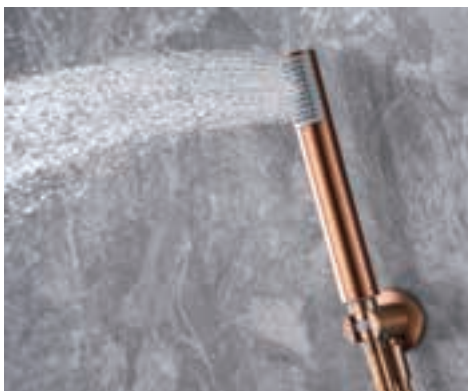

OLIMPO

SÉRIE

OURO ROSA MATE

Ref.: **GPC033/ORC**

Conjunto embutido 2 vias com chuv. de teto Ø25 cm em latão acabado ouro rosa mate extra plano.
Braço de parede latão ouro rosa mate.
Chuveiro de mão redondo 1 posição.
Suporte para chuveiro de mão/toma de água.
Caudal médio 20l/min.
Flexível PVC 1.5 m.
Cartucho monocomandocerâmico Ø35 mm.
Sem caixa de registo.