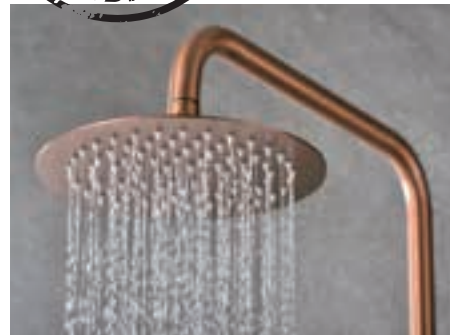

MONZA

SÉRIE

OURO ROSA MATE