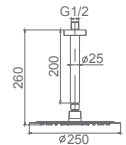

Ref.: **GTV038/OC**

Conjunto embutido 2 vias com chuv. de teto Ø25 cm em latão acabado ouro mate extra plano.
Braço de teto latão ouro mate.
Chuveiro de mão redondo 1 posição.
Suporte para chuveiro de mão/toma de água.
Caudal médio 20l/min.
Flexível PVC 1.5 m.
Cartucho monocomando cerâmico Ø35 mm.
Sem caixa de registo.

Precio: **239 €**
IVA NÃO INCLUIDO