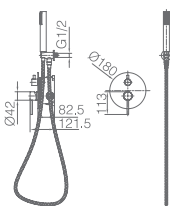

Ref: **GPM039/NG** Precio: **199 €**
IVA NÃO INCLUIDO

Conjunto embutido 2 vias com chuv. de teto Ø25 cm em latão acabado preto mate extra plano.
Braço de parede latão preto mate.
Chuveiro de mão redondo 1 posição.
Suporte para chuveiro de mão/toma de água.
Caudal médio 20l/min.
Flexível PVC 1.5 m.
Cartucho monocomando cerâmico Ø35 mm.