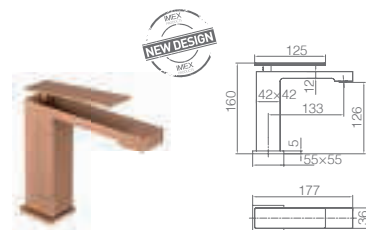

PISA

SÉRIE

OURO ROSA MATE

PISA

SÉRIE

OURO ROSA MATE

Ref: **BDP048/ORC** Precio: **305 €**
IVA NÃO INCLUIDO

Rampa de duche de aço inox S304 quadra extensível acabado ouro rosa mate.
Chuveiro de teto aço inox S304 de 20x20 cm extra plano acabado ouro rosa mate e anti-calcário.
Suporte de chuveiro de mão regulável em altura.
Chuveiro de mão quadrado de 1 posição.
Misturadora em latão acabado ouro rosa mate com distribuidor incorporado.
Caudal médio 12l/min.
Flexível reforçado 1,5m.
Cartucho monocomando cerâmico Ø35 mm.