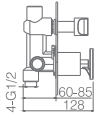

Ref.: **GPC033**

Conjunto embutido 2 vias com chuv. de teto Ø25 cm em latão acabado cromado extra plano.
Braço de parede latão cromado.
Chuveiro de mão redondo 1 posição.
Suporte para chuveiro de mão/toma de água.
Caudal médio 20l/min.
Flexível PVC 1.5 m.
Cartucho monocomando cerâmico Ø35 mm.
Sem caixa de registo.

Precio: **199 €**
IVA NÃO INCLUIDO