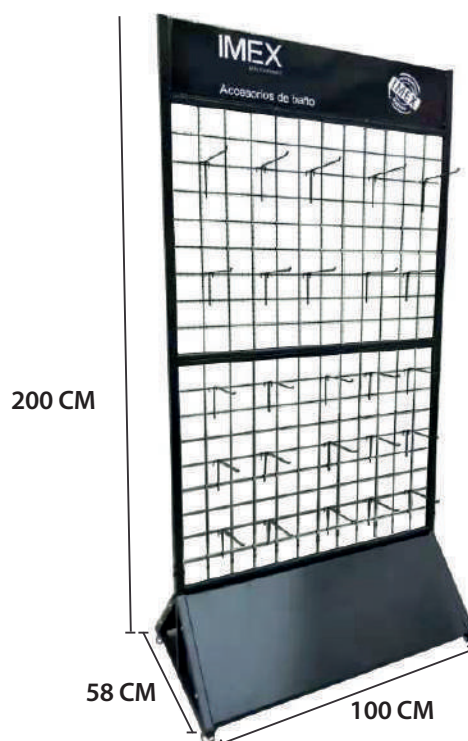

EXPOSITORES

Ref.: **1EXP0017-N**
 Ref.: **1EXP0017-B**

Adequado para:
 * Conjunto embutido.
 * Rampa de duche.

▲ Ref.: **1EXP0022**

Adequado para:
 * 9 torneiras a combinar
 (lavatório / bidé / lavatório alto/ torneiras cozinha).