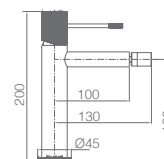

Ref.: **BDD038-2ORC** Preço: **89 €**
IVA NÃO INCLUIDO

Misturadora bidé.
Acabado ouro rosa mate.
Corpo em latão.
Cartucho monocomando Ø26 mm TOP.
Flexíveis 3/8".

Grifería con certificación