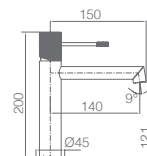

LINE

SÉRIE

LATÃO ESCOVADO

Ref.: **BDD038-1NQ** Precio: **82 €**
IVA NÃO INCLUIDO

Misturadora lavatório.
Acabado latão escovado.
Corpo em latão.
Cartucho monocomando Ø26 mm TOP.
Flexíveis 3/8".

Grifería con certificación