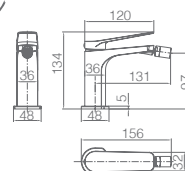

Ref.: **BDN047-20C** Precio: **78 €**
IVA NÃO INCLUIDO

Misturadora bidé.
Acabado ouro mate.
Corpo em latão.
Cartucho monocomando Ø26 mm TOP.
Flexíveis 3/8".

Grifería con certificación