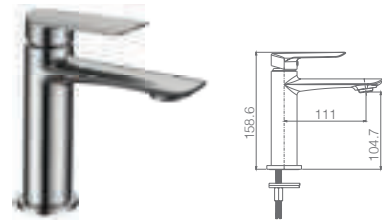

LATÃO ESCOVADO

Ref.: **BDG040/NQ** Precio: **185 €**
IVA NÃO INCLUIDO

Rampa de duche de aço inox S304 extensível.
Chuveiro de teto aço inox S304 de Ø20 cm extra plano acabado latão escovado e anti-calcário.
Suporte de chuveiro de mão regulável em altura.
Chuveiro de mão redondo de 3 posições.
Misturadora em latão acabado latão escovado.
Caudal médio 12 l/min.
Distribuidor independente.
Flexível PVC 1,5 m.
Cartucho monocomando Ø35 mm.