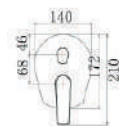

Ref.: **GPP057/NG** Preço: **211 €**
IVA NO INCLUIDO

Conjunto embutido 2 vias com chuv. de teto Ø25 cm em latão acabado preto mate extra plano.
Braço de teto latão preto mate.
Chuveiro de mão redondo 1 posição.
Suporte para chuveiro de mão/toma de água.
Caudal médio 20 l/min.
Flexível PVC 1.5 m.
Cartucho monocomando cerâmico Ø35 mm.
Com caixa de registo.