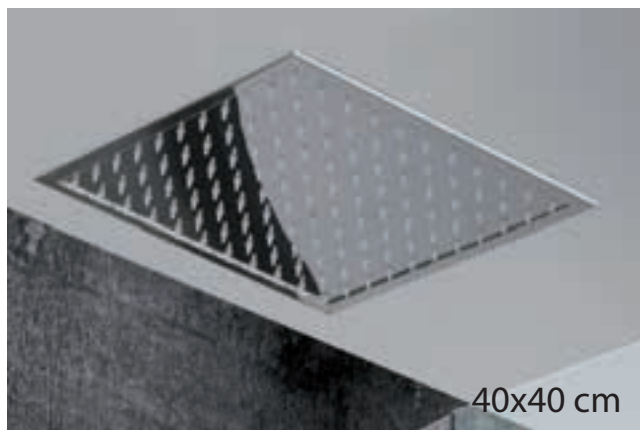

VOLGA

SÉRIE

CROMO

Ref.: **GET015**

Conjunto embutido 2 vias com chuv. de teto 40x40 cm em latão acabado cromado extra plano.
Braço de parede latão acabado cromado.
Chuveiro de mão quadrado 1 posição.
Suporte para chuveiro de mão/toma de água.
Caudal médio 20 l/min.
Flexível PVC 1.5 m.
Cartucho monocomando cerâmico Ø35 mm.
Com caixa de registo.

Precio: **329.50 €**
IVA NÃO INCLUIDO

40x40 cm

GALES

SÉRIE

CROMO

Ref.: **GTG008**

Conjunto embutido 2 vias com chuv. de teto 30x30 cm em latão acabado cromado extra plano.
Braço de parede latão acabado cromado.
Chuveiro de mão quadrado 1 posição.
Suporte para chuveiro de mão/toma de água.
Caudal médio 20 l/min.
Flexível PVC 1.5 m.
Cartucho monocomando cerâmico Ø35 mm.
Com caixa de registo.

Precio: **286 €**
IVA NÃO INCLUIDO