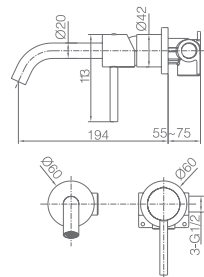

Ref.: **GLM039/ORC** Preço: **79 €**
IVA NÃO INCLUIDO

Misturadora monocomando lavatório embutida
Latão acabado ouro rosa mate.
Em duas partes independentes.
Corpo encastrado directamente na parede.
Sem caixa de registo.