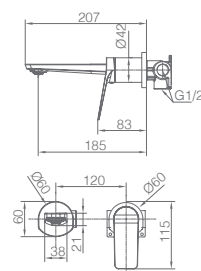

NAPOLÉS

SÉRIE

OURO ROSA MATE

Ref.: **GLN047/ORC**

Misturadora monocomandolavatório embutida.
Latão acabado ouro rosa mate.
Em duas partes independentes.
Corpo encastrado directamente na parede.
Sem caixa de registo.

Precio: **99 €**
IVA NÃO INCLUIDO