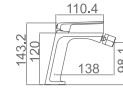

Ref.: **BDF016-1NG**   Precio: **81 €**
IVA NO INCLUIDO

Misturadora lavatório.
Acabado preto mate.
Corpo em latão.
Cartucho monocomando Ø25 mm.
Flexíveis 3/8".