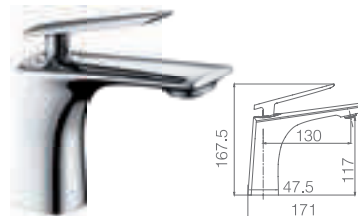

Ref.: **BDSC024-1** Preço: **87.50 €**
IVA NÃO INCLUIDO

Misturadora lavatório.
Acabado cromado.
Corpo em latão.
Cartucho monocomando Ø35 mm.
Flexíveis 3/8".