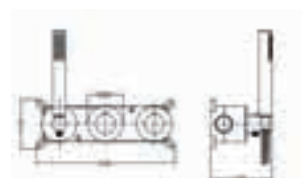

Grifería con
certificación

Ref.: **GTB056/NG**

Precio: **289 €**
IVA NÃO INCLUIDO

Opção braço de teto latão preto mate.

ASSEN

SÉRIE

OURO MATE

Ref.: **GTA052/OC**