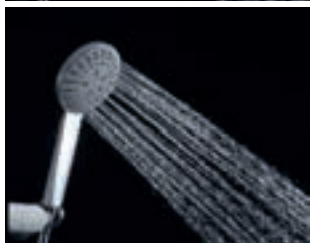

Ref.: **MDM006**

Modelo Miami.
Chuveiro de mão de 3 posições
em ABS, ergonómico e anti calcário.
Diâmetro Ø10 cm.

Preço: **9.50 €**
IVA NÃO INCLUIDO