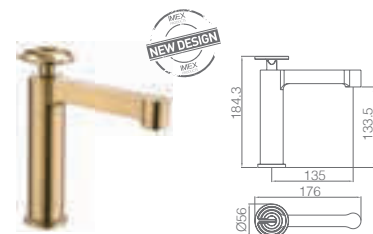

Rampa de duche de aço inox S304 extensível.
Chuveiro de teto aço inox S304 de Ø20 cm extra plano acabado ouro mate e anti-calcário.
Suporte de chuveiro de mão regulável em altura.
Chuveiro de mão redondo de 1 posição.
Misturadora em latão acabado ouro mate.
Caudal médio 12l/min.
Distribuidor incorporado.
Flexível PVC 1,5m.
Cartucho monocomando cerâmico Ø35 mm TOP.