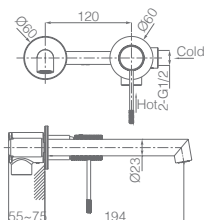

Ref.: **GLD038/GC**

Misturadora monocomando lavatório embutida.
Latão acabado cinza mate / champanhe.
Corpo encastrado directamente na parede.
Sem caixa de registo.

Precio: **144.50 €**
IVA NÃO INCLUIDO