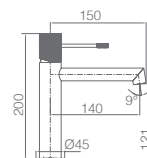

LINE

SÉRIE

OURO MATE

Ref.: **BDD038-10C** Precio: **85.50 €**
IVA NÃO INCLUIDO

Misturadora lavatório.
Acabado ouro mate.
Corpo em latão.
Cartucho monocomando Ø26 mm TOP.
Flexíveis 3/8".

Grifería con certificación