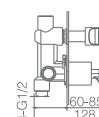

Precio: **239 €**
IVA NÃO INCLUIDO

Ref.: **GTV038/ORC**

Conjunto embutido 2 vias com chuv. de teto Ø25 cm em latão acabado ouro rosa mate extra plano.
Braço de teto latão ouro rosa mate.
Chuveiro de mão redondo 1 posição.
Suporte para chuveiro de mão/toma de água.
Caudal médio 20l/min.
Flexível PVC 1.5 m.
Cartucho monocomandocerâmico Ø35 mm.
Sem caixa de registo.