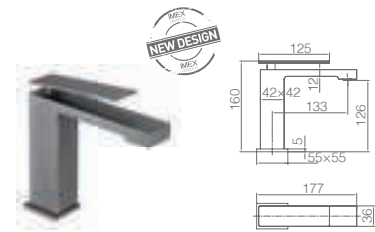

Rampa de duche de aço inox S304 quadra extensível acabado black gun metal.
Chuveiro de teto aço inox S304 de 20x20 cm extra plano acabado black gun metal e anti-calcário.
Suporte de chuveiro de mão regulável em altura.
Chuveiro de mão quadrado de 1 posição.
Misturadora em latão acabado black gun metal com distribuidor incorporado.
Caudal médio 12l/min.
Flexível reforçado 1,5m.
Cartucho monocomando cerâmico Ø35 mm.