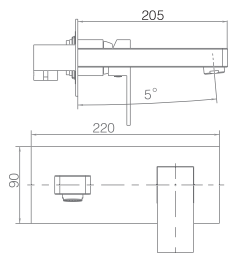

SUIZA

SÉRIE

BRANCO MATE

Ref.: **GLE020/BL**

Torneira monocomando embutida.
Latão acabado branco mate
Cartucho cerâmico Ø35 mm.
Caño de rosa ½" independente (machón)
Com caixa de registo.

Precio: **160 €**
IVA NÃO INCLUIDO

Griferia con certificación