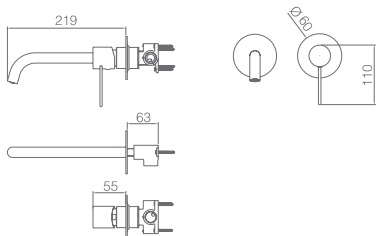

ETNA

SÉRIE

PRETO MATE

Ref.: **GLT023/NG**

Torneira monocomando embutida.
Latão acabado preto mate.
Cartucho cerâmico Ø35 mm.
Em duas partes independentes.
Sem caixa de registo.

Precio: **77 €**
IVA NÃO INCLUIDO