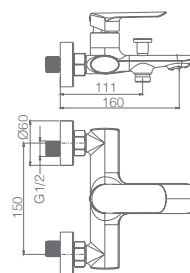

URAL

SÉRIE

PRETO MATE

Ref.: **BDG040-4NG** Preço: **152 €**
IVA NÃO INCLUIDO

Misturadora de duche/banheira monocomando em latão.
Acabado preto mate.
Suporte para chuveiro de mão em ABS.
Chuveiro de mão redondo de 3 posições.
Caudal médio 12 l/min.
Flexível PVC 180 cm.
Cartucho monocomando cerâmico Ø35 mm.