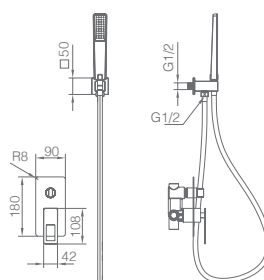

OURO BRILHO

PRETO MATE

Ref.: **BDC032-6NGOLD**

Conjunto embutido 2 vias preto mate com chuv. de teto 25x25 cm em latão acabado ouro brilhante extra plano.

Braço de parede latão preto mate e pormenores em ouro brilhante.