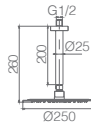

Ref.: **GPT039/BGM** Precio: **239 €**
IVA NÃO INCLUIDO

Conjunto embutido 2 vias com chuv. de teto Ø25 cm em latão acabado black gun metal extra plano.
Braço de teto latão black gun metal.
Chuveiro de mão redondo 1 posição.
Suporte para chuveiro de mão/toma de água.
Caudal médio 20l/min.
Flexível PVC 1.5 m.
Cartucho monocomando cerâmico Ø35 mm.

Grifería con certificación