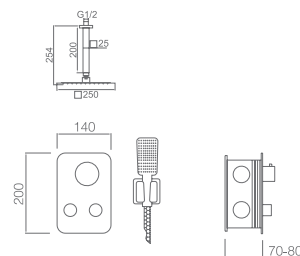

PORTUGAL

SÉRIE

CROMO

Ref.: **GTP022**

Conjunto embutido 2 vias com chuv. de teto 25x25 cm em latão acabado cromado extra plano.

Braço de teto de latão acabado cromado.

Chuveiro de mão 1 posição.

Suporte para chuveiro de mão/toma de água.

Caudal médio 20 l/min.

Flexível PVC 1,5 m.

Cartucho termostático TURN CLEAN SYSTEM.

Com caixa de registo.

Vídeo spot

Vídeo técnico profissional

Precio: **329.50 €**
IVA NÃO INCLUIDO