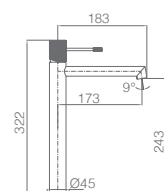

Ref.: **BDD038-3ORC** Preço: **144.50 €**
IVA NÃO INCLUIDO

Misturadora lavatório alta.
Acabado ouro rosa mate.
Corpo em latão.
Cartucho monocomando Ø26 mm TOP.
Flexíveis 3/8".

Grifería con certificación