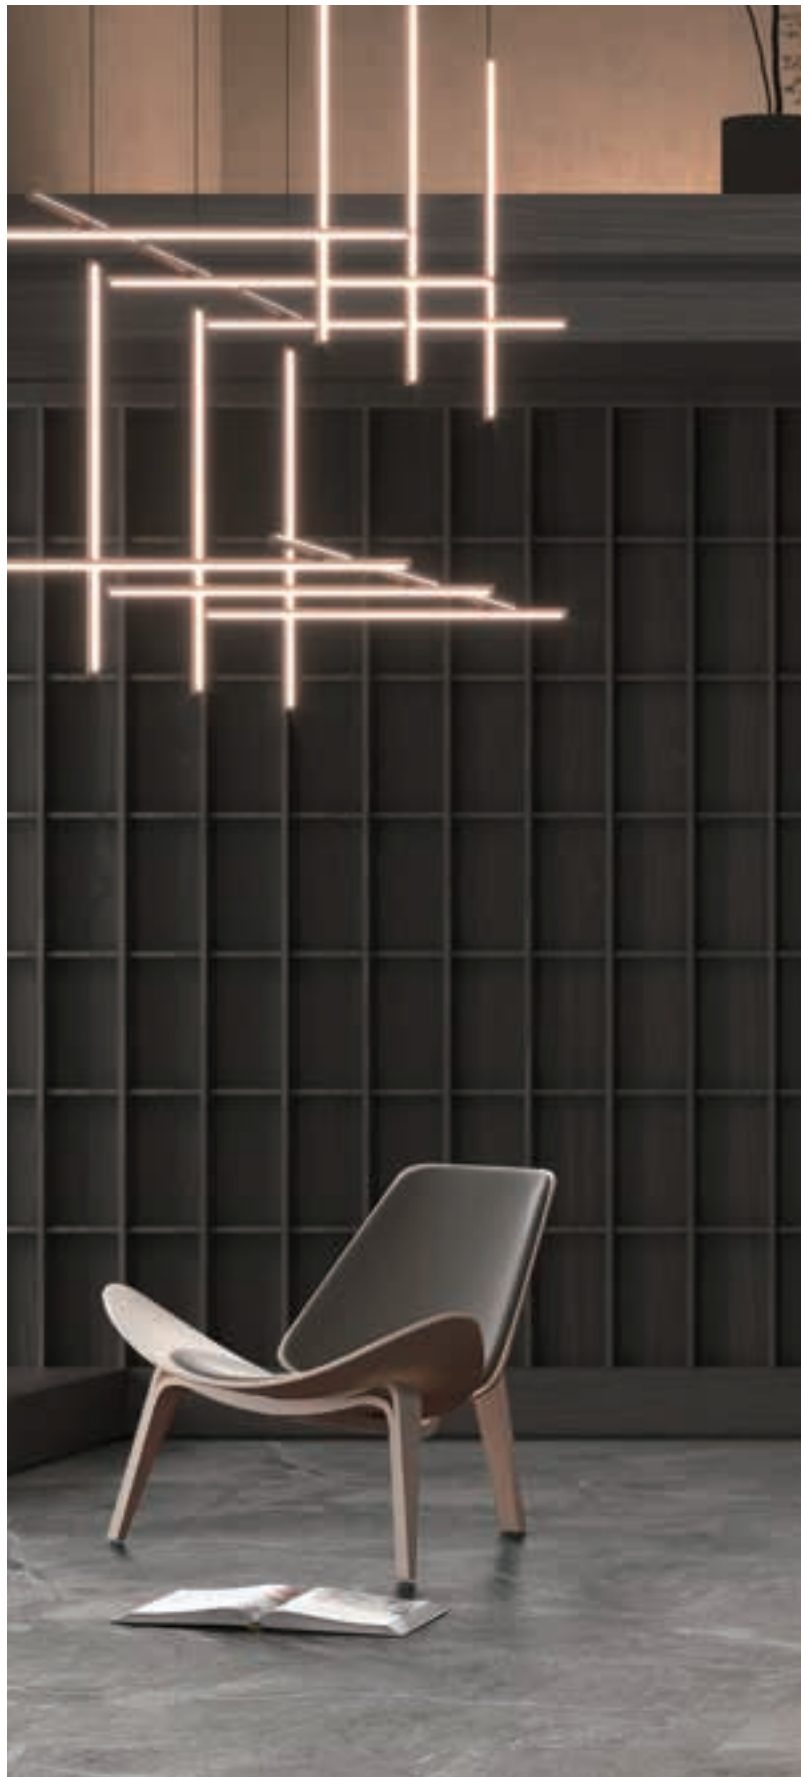

OLIMPO

SÉRIE

OURO ROSA MATE

Ref.: **GPC033/ORC**

Conjunto embutido 2 vias com chuv. de teto Ø25 cm em latão acabado ouro rosa mate extra plano.
Braço de parede latão ouro rosa mate.
Chuveiro de mão redondo 1 posição.
Suporte para chuveiro de mão/toma de água.
Caudal médio 20l/min.
Flexível PVC 1.5 m.
Cartucho monocomandocerâmico Ø35 mm.
Sem caixa de registo.