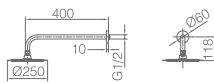

Ref: **GPM039/OC** Precio: **239 €**
IVA NÃO INCLUIDO

Conjunto embutido 2 vias com chuv. de teto Ø25 cm em latão acabado ouro mate extra plano.
Braço de parede latão ouro mate.
Chuveiro de mão redondo 1 posição.
Suporte para chuveiro de mão/toma de água.
Caudal médio 20l/min.
Flexível PVC 1.5 m.
Cartucho monocomando cerâmico Ø35 mm.

Grifería con certificación