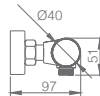

Ref.: **BTG053-5BGM**

Misturadora de duche termostático em latão.
Acabado black gun metal.
Suporte para chuveiro de mão em ABS.
Chuveiro de mão redondo de 1 posição.
Caudal médio 12 l/min.
Flexível PVC 180 cm.
Cartucho termostático TURN CLEAN SYSTEM.