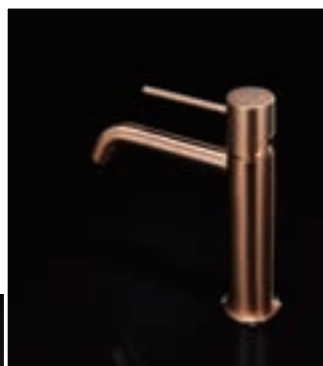

MONZA

SÉRIE

OURO ROSA MATE

Ref.: **BDM039-1ORC** Preço: **67 €**
IVA NÃO INCLUIDO

Misturadora lavatório.
Acabado ouro rosa mate.
Corpo em latão.
Cartucho monocomando Ø26 mm TOP.
Flexíveis 3/8".

Grifería con certificación

Ref.: **BDM039-2ORC** Preço: **66 €**
IVA NÃO INCLUIDO

Misturadora bidê.
Acabado ouro rosa mate.
Corpo em latão.
Cartucho monocomando Ø26 mm TOP.
Flexíveis 3/8".

Grifería con certificación

Ref.: **BDM039-3ORC** Preço: **86 €**
IVA NÃO INCLUIDO

Misturadora lavatório alta.
Acabado ouro rosa mate.
Corpo em latão.
Cartucho monocomando Ø26 mm TOP.
Flexíveis 3/8".

Grifería con certificación