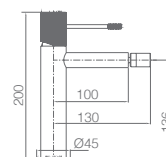

Ref.: **BDD038-2NQ** Precio: **82 €**
IVA NÃO INCLUIDO

Misturadora bidé.
Acabado latão escovado.
Corpo em latão.
Cartucho monocomando Ø26 mm TOP.
Flexíveis 3/8".

Grifería con certificación