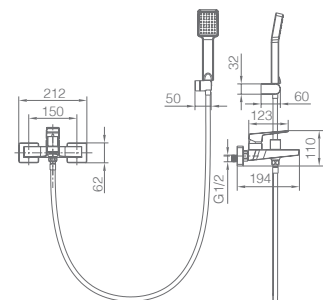

Ref.: **BDAR025-4BGM**

Misturadora de duche/banheira monocomando em latão.
Acabado black gun metal.
Suporte para chuveiro de mão em ABS.
Chuveiro de mão quadrado de 1 posição.
Caudal médio 12l/min.
Flexível PVC 180 cm.
Cartucho monocomando cerâmico Ø35 mm.

Precio: **175 €**
IVA NÃO INCLUIDO

Grifería con certificación