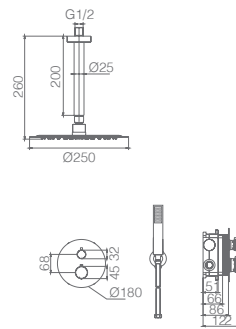

Ref.: **GTQ038/ORC** Preço: **339 €**
IVA NÃO INCLUIDO

Conjunto embutido termostático 2 vias com chuv. de teto Ø25 cm em latão acabado ouro rosa mate extra plano.
Braço de teto latão ouro rosa mate.
Chuveiro de mão redondo 1 posição.
Suporte para chuveiro de mão/toma de água.
Caudal médio 20l/min.
Flexível PVC 1.5 m.
Cartucho termostático TURN CLEAN SYSTEM.