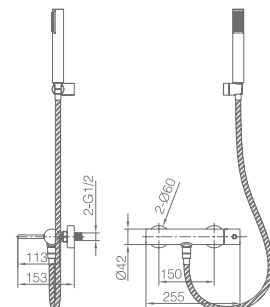

Chuveiro de mão redondo de 1 posição.

Caudal médio 12 l/min.

Flexível PVC 180 cm.

Cartucho termostático TURN CLEAN SYSTEM.

Precio: **232 €**

IVA NO INCLUIDO

Grifería con certificación

Ref.: **BTG053-50C**