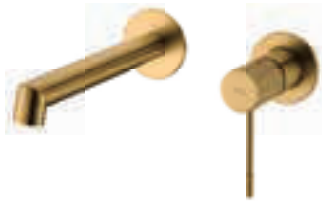

Ref.: **RDD038/OC**

Torneira embutida de bidé.
 Água quente e fria.
 Chuveirinho de uma posição.
 Latão ouro mate.
 Flexível aço inox reforçado.
 Sem caixa de registo.

Precio: **129 €**
 IVA NÃO INCLUIDO