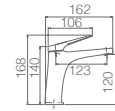

Ref.: **BDD055/NG** Precio: **219 €**
IVA NO INCLUIDO

Rampa de duche de aço inox S304 extensível.
Chuveiro de teto aço inox S304 de Ø20 cm extra plano acabado preto mate e anti-calcário.
Suporte de chuveiro de mão regulável em altura.
Chuveiro de mão redondo de 1 posição.
Misturadora em latão acabado preto mate.
Caudal médio 12 l/min.
Distribuidor incorporado.
Flexível PVC 1,5 m.
Cartucho monocomando cerâmico Ø30 mm.