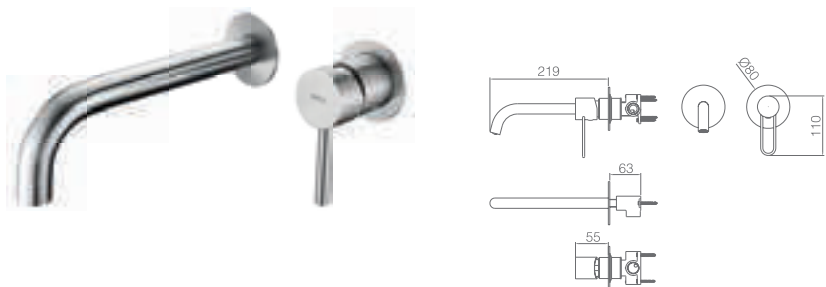

Precio: **98 €**
IVA NÃO INCLUIDO

Grifería con
certificación

TEIDE

SÉRIE

TEIDE

SÉRIE

CROMO

Ref.: **BDT021** Precio: **153 €**
IVA NÃO INCLUIDO