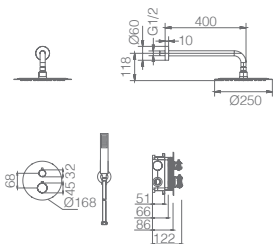

Ref.: **GTN047/NG**

Conjunto embutido termostático 2 vias com chuv. de teto Ø25 cm em latão acabado preto mate extra plano.
Braço de parede latão preto mate.
Chuveiro de mão redondo 1 posição.
Suporte para chuveiro de mão/toma de água.
Caudal médio 20l/min.
Flexível PVC 1.5 m.
Cartucho termostático TURN CLEAN SYSTEM.