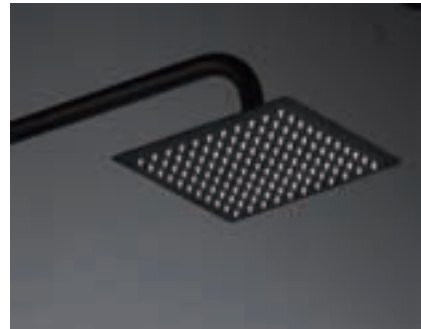

ART

SÉRIE

PRETO MATE