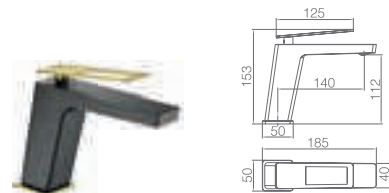

Ref.: **BDC032-1NGOLD** Precio: **92.50 €**
IVA NO INCLUIDO

Misturadora lavatório.
Acabado preto mate e manipulo em ouro brilhante.
Corpo em latão.
Cartucho monocomando Ø26 mm TOP.
Flexíveis 3/8".