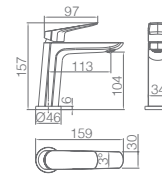

Ref.: **BDZ044**

Precio: **142.50 €**
IVA NO INCLUIDO

Rampa de duche de aço inox S304 extensível.
Chuveiro de teto aço inox S304 de Ø20 cm extra plano acabado cromado e anti-calcário.
Suporte de chuveiro de mão regulável em altura.
Chuveiro de mão redondo de 3 posições.
Misturadora em latão acabado cromado.
Caudal médio 12 l/min.
Distribuidor incorporado.
Flexível reforçado 1,5 m.
Cartucho monocomando cerâmico Ø35 mm.

Ref.: **BDZ044-1**

Precio: **50 €**
IVA NO INCLUIDO

Misturadora lavatório.
Acabado cromado.
Corpo em latão.
Cartucho monocomando Ø26 mm TOP.
Flexíveis 3/8".

Ref.: **BDZ044-2**

Precio: **50 €**
IVA NO INCLUIDO

Misturadora bidé.
Acabado cromado.
Corpo em latão.
Cartucho monocomando Ø26 mm TOP.
Flexíveis 3/8".

Ref.: **BDZ044-3**

Precio: **87.50 €**
IVA NO INCLUIDO

Misturadora lavatório alta.
Acabado cromado.
Corpo em latão.
Cartucho monocomando Ø26 mm TOP.
Flexíveis 3/8".