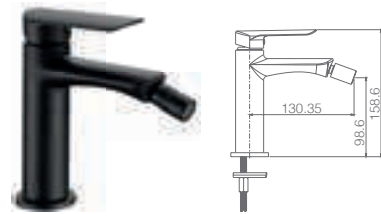

Ref.: **BDG040-2NG** Precio: **80 €**
IVA NÃO INCLUIDO

Misturadora bidé.
Acabado cromado.
Corpo em latão.
Cartucho monocomando Ø25 mm.
Flexíveis 3/8".