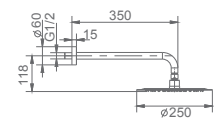

OLIMPO

SÉRIE

CROMO

Ref.: **GPC033**

Conjunto embutido 2 vias com chuv. de teto Ø25 cm em latão acabado cromado extra plano.
 Braço de parede latão cromado.
 Chuveiro de mão redondo 1 posição.
 Suporte para chuveiro de mão/toma de água.
 Caudal médio 20l/min.
 Flexível PVC 1.5 m.
 Cartucho monocomando cerâmico Ø35 mm.
 Sem caixa de registo.