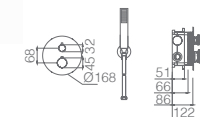

Precio: **334 €**
IVA NÃO INCLUIDO

Grifería con certificación

Ref.: **GTS060/ORC**

Conjunto embutido termostático 2 vias com chuve. de teto Ø25 cm em latão acabado ouro rosa mate extra plano.
Braço de teto latão ouro rosa mate.
Chuveiro de mão redondo 1 posição.
Suporte para chuveiro de mão/toma de água.
Caudal médio 20l/min.
Flexível PVC 1.5 m.
Cartucho termostático TURN CLEAN SYSTEM.