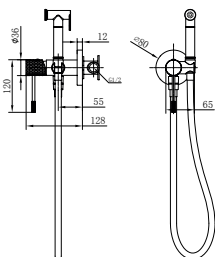

Ref.: **RDG053/BGM**

Torneira embutida de bidé.
Água quente e fria.
Chuveirinho de uma posição.
Latão black gun metal
Flexível PVC.
Sem caixa de registo.

Precio: **134 €**
IVA NO INCLUIDO