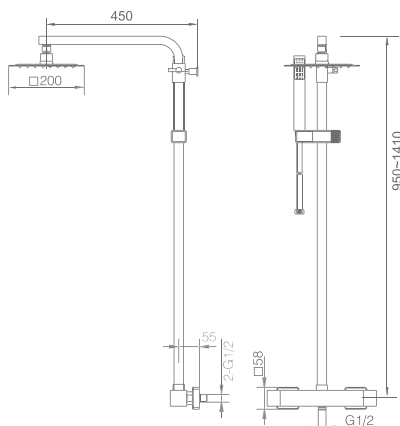

VIGO

SÉRIE

OURO MATE

Ref.: **BTV013/OC**

Rampa de duche quadrada termostática de aço inox S304 extensível.
Chuveiro de teto aço inox S304 de 20x20 cm extra plano acabado ouro mate e anti-calcário.
Suporte de chuveiro de mão regulável em altura.
Chuveiro de mão quadrado de 1 posição.
Misturadora quadrada termostática em latão acabado ouro mate.
Caudal médio 12 l/min
Distribuidor incorporado.
Flexível PVC 1,5 m.
Cartucho termostático TURN CLEAN SYSTEM.

Precio: **328 €**
IVA NÃO INCLUIDO

Grifería con
certificación