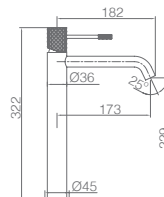

Ref.: **BDG053-3ORC** Precio: **103 €**
IVA NO INCLUIDO

Misturadora lavatório alta.
Acabado ouro rosa mate.
Corpo em latão.
Cartucho monocomando Ø26 mm TOP.
Flexíveis 3/8".
Cold open.