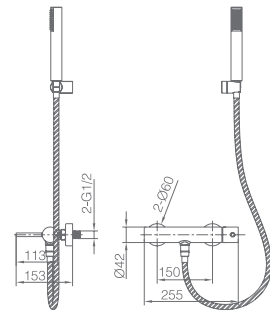

Ref.: **BDM039-5ORC** Preço: **134 €**
IVA NÃO INCLUIDO

Misturadora de duche monocomando em latão.
Acabado ouro rosa mate.
Suporte para chuveiro de mão em ABS.
Chuveiro de mão redondo de 1 posição.
Caudal médio 12l/min.
Flexível reforçado 180 cm.
Cartucho monocomando cerâmico Ø35 mm.