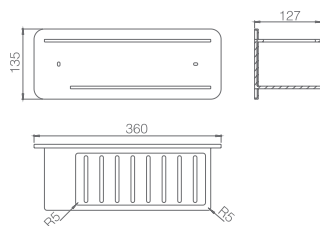

BETHARI

SÉRIE

Ref.: **ADT009/NG**

Saboneteira frontal Bethari.
Acabado preto mate.
Aço S.304.

Preço: **75 €**
IVA NÃO INCLUIDO