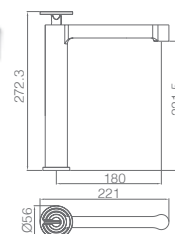

Ref.: **BDC033-3** Precio: **114 €**
IVA NÃO INCLUIDO

Misturadora lavatório alta.
Acabado cromado.
Corpo em latão.
Cartucho monocomando Ø26 mm TOP.
Flexíveis 3/8".