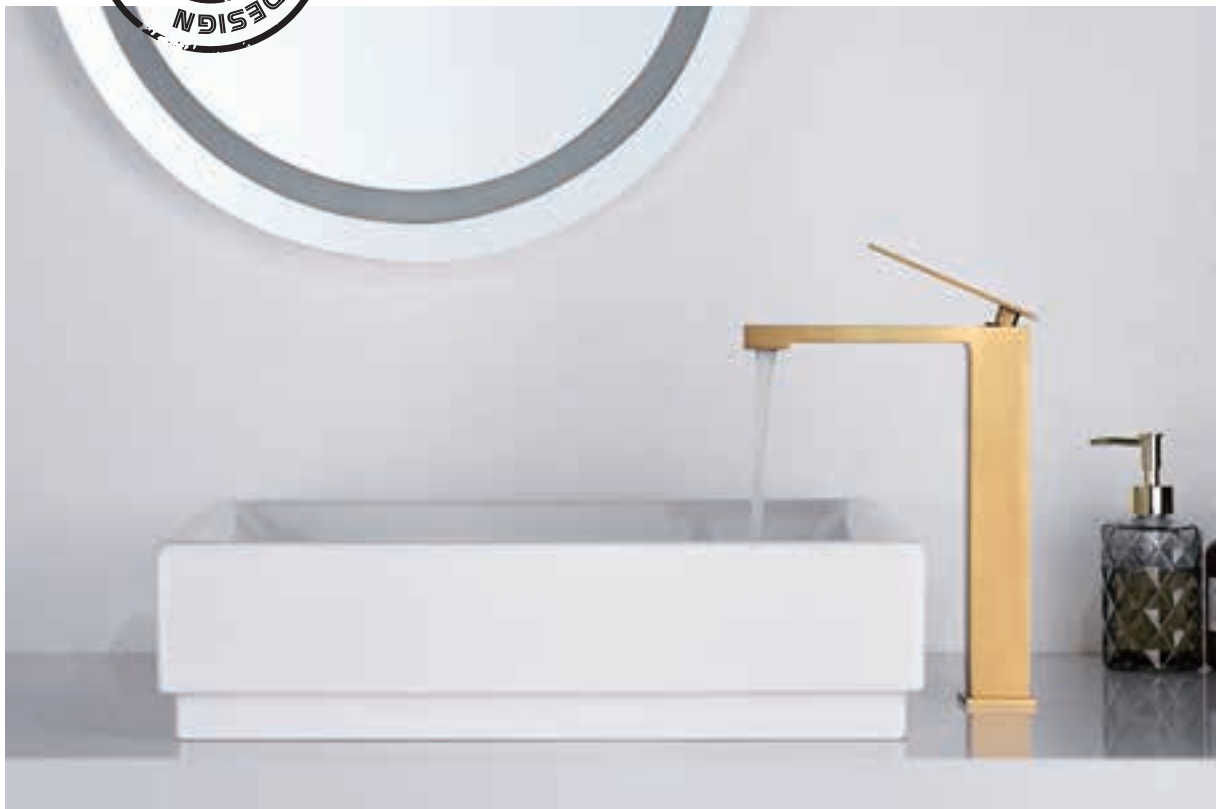

PISA

SÉRIE

OURO MATE