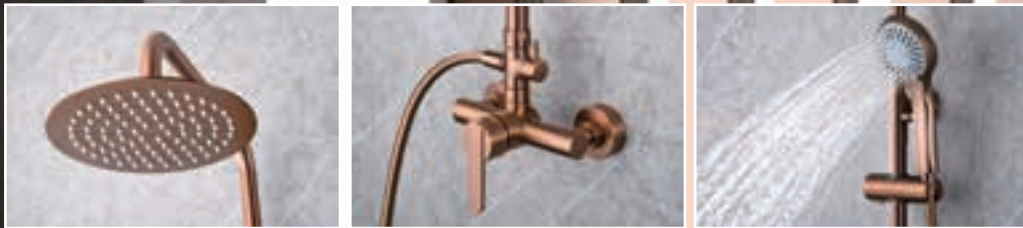

Precio: **117 €**
IVA NÃO INCLUIDO

Grifería con certificación

Ref.: **BDR001-50C**

Misturadora de duche monocomando em latão.
 Acabado ouro mate.
 Suporte para chuveiro de mão em ABS.
 Chuveiro de mão redondo de 3 posições.
 Caudal médio 12l/min.
 Flexível reforçado 180 cm.
 Cartucho monocomando cerâmico Ø35 mm.

Precio: **94 €**
 IVA NÃO INCLUIDO

Grifería con certificación

ROMA

SÉRIE

OURO ROSA MATE

ROMA

SÉRIE

OURO ROSA MATE

Ref.: **BDR001/ORC** Precio: **224 €**
IVA NÃO INCLUIDO

Rampa de duche de aço inox S304 extensível.
Chuveiro de teto aço inox S304 de Ø20 cm extra plano acabado ouro rosa mate e anti-calcário.
Suporte de chuveiro de mão regulável em altura.
Chuveiro de mão redondo de 3 posições.
Misturadora em latão acabado ouro rosa mate.
Caudal médio 12l/min.
Distribuidor incorporado.
Flexível PVC 1,5m.
Cartucho monocomando cerâmico Ø35 mm.