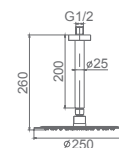

Precio: **239 €**
IVA NÃO INCLUIDO

Ref.: **GTV038/ORC**

Conjunto embutido 2 vias com chuv. de teto Ø25 cm em latão acabado ouro rosa mate extra plano.
Braço de teto latão ouro rosa mate.
Chuveiro de mão redondo 1 posição.
Suporte para chuveiro de mão/toma de água.
Caudal médio 20l/min.
Flexível PVC 1.5 m.
Cartucho monocomandocerâmico Ø35 mm.
Sem caixa de registo.