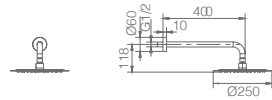

Ref.: **GPZ044/NG** Preço: **223.50 €**
IVA NO INCLUIDO

Conjunto embutido 2 vias com chuv. de teto Ø25 cm em latão acabado preto mate extra plano.
Braço de parede latão preto mate.
Chuveiro de mão redondo 3 posições.
Suporte para chuveiro de mão/toma de água.
Caudal médio 20 l/min.
Flexível PVC 1.5 m.
Cartucho monocomandocerâmico Ø35 mm.
Com caixa de registo.