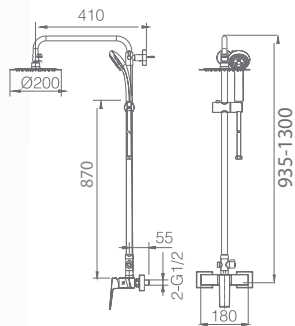

Ref: **BDAR025** Precio: **160 €**
IVA NÃO INCLUIDO

Rampa de duche de aço inox S304 extensível.
Chuveiro de teto aço inox S304 de 20x20 cm extra plano acabado cromado e anti-calcário.
Suporte de chuveiro de mão regulável em altura.
Chuveiro de mão quadrado de 1 posição.
Misturadora em latão acabado cromado.
Caudal médio 12l/min.
Distribuidor incorporado.
Flexível reforçado 1,5m.
Cartucho monocomando cerâmico Ø35 mm.