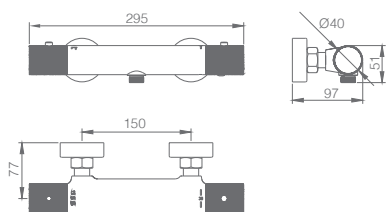

Ref.: **BTD038-5NQ**

Precio: **169 €**
IVA NÃO INCLUIDO

Misturadora de duche termostático em latão.
Acabado latão escovado.
Suporte para chuveiro de mão em ABS.
Chuveiro de mão redondo de 1 posição.
Caudal médio 12l/min.
Flexível reforçado 180 cm.
Cartucho termostático TURN CLEAN SYSTEM.