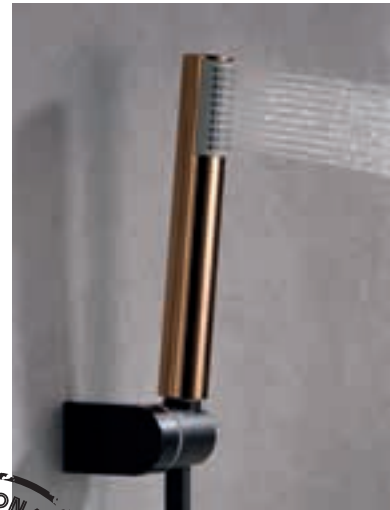

MILOS

SÉRIE

OURO ROSA BRILHANTE

PRETO MATE