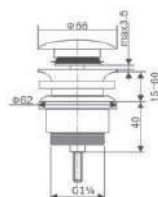

Ref.: **VCC018**

Compatível com todos os lavatórios com ou sem furo ladrão.
Sistema de abertura e fecho garantido para 20.000 ciclos.
Rosca inferior de Ø1 ¼".
Fabricado em latão e zamak.
Acabado PVD black gun metal.
Montagem rápida e simples

Preço: **19.90 €**
IVA NÃO INCLUIDO