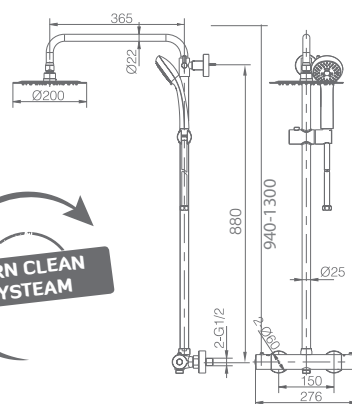

Precio: **207 €**
IVA NÃO INCLUIDO

Turn Clean System

KENT

SÉRIE

BRANCO MATE

Ref.: **BTK017/BL**

Rampa de duche termostático de aço inox S304 extensível.
Chuveiro de teto aço inox S304 de Ø20 cm extra plano acabado branco mate e anti-calcário.
Suporte de chuveiro de mão regulável em altura.
Chuveiro de mão redondo de 3 posições.
Misturadora termostática em latão acabado branco mate.
Caudal médio 12 l/min.
Distribuidor incorporado.
Flexível PVC 1,5 m.
Cartucho termostático TURN CLEAN SYSTEM.