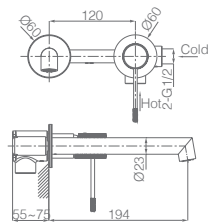

Ref.: **RDD038/OC**

Torneira embutida de bidé.
 Água quente e fria.
 Chuveirinho de uma posição.
 Latão ouro mate.
 Flexível aço inox reforçado.
 Sem caixa de registo.

Precio: **129 €**
 IVA NÃO INCLUIDO