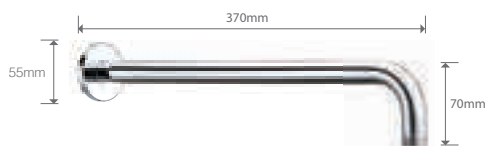

Ref.: **BPR001**

Tubo de parede redondo.
Latão acabado cromo.

Preço: **22.00 €**
IVA NÃO INCLUIDO