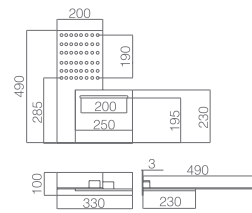

CHUVEIRO 2 SAÍDAS

Dimensões: 33x49 cm.
Chuveiro de teto, extra plano e anti-calcário com 2 saídas.
Material: Aço inox S.304.
Com caixa de registo.

33x49 cm 2 saídas

Ref.: **RPS490**
Acabado cromo.

Preço: **462.00 €**
IVA NÃO INCLUIDO

Ref.: **RPS490/NG**
Acabado preto mate.

Preço: **494.00 €**
IVA NÃO INCLUIDO