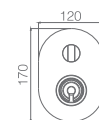

Ref.: **GTV038/ORC**

Conjunto embutido 2 vias com chuv. de teto Ø25 cm em latão acabado ouro rosa mate extra plano.
Braço de teto latão ouro rosa mate.
Chuveiro de mão redondo 1 posição.
Suporte para chuveiro de mão/toma de água.
Caudal médio 20l/min.
Flexível PVC 1.5 m.
Cartucho monocomandocerâmico Ø35 mm.
Sem caixa de registo.

Precio: **239 €**
IVA NÃO INCLUIDO