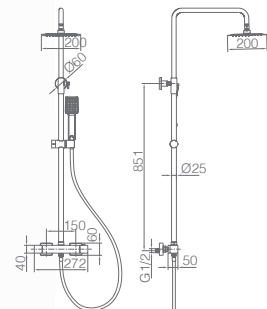

Ref: **BTAR025/OC** Precio: **289 €**
IVA NÃO INCLUIDO

Rampa de duche termostático de aço inox S304.
Chuveiro de teto aço inox S304 de 20x20 cm extra plano acabado ouro mate e anti-calcário.
Suporte de chuveiro de mão regulável em altura.
Chuveiro de mão redondo de 1 posição.
Misturadora termostática em latão acabado ouro mate.
Caudal médio 12l/min.
Distribuidor incorporado.
Flexível PVC 1,5m.
Cartucho termostático TURN CLEAN SYSTEM.