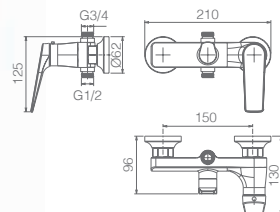

NEW DESIGN

Ref.: **BDD055/BGM** Precio: **247 €**
IVA NO INCLUIDO

Rampa de duche de aço inox S304 extensível.
Chuveiro de teto aço inox S304 de Ø20 cm extra plano acabado black gun metal e anti-calcário.
Suporte de chuveiro de mão regulável em altura.
Chuveiro de mão redondo de 1 posição.
Misturadora em latão acabado black gun metal.
Caudal médio 12 l/min.
Distribuidor incorporado.
Flexível PVC 1,5 m.
Cartucho monocomando cerâmico Ø30 mm.

Grifería con certificación
ACS 15 YEARS

NEW DESIGN

Ref.: **BDD055-1BGM** Precio: **89 €**
IVA NO INCLUIDO

Misturadora lavatório.
Acabado black gun metal.
Corpo em latão.
Cartucho monocomando Ø28 mm.
Flexíveis 3/8".

Grifería con certificación
ACS 15 YEARS

NEW DESIGN

Ref.: **BDD055-2BGM** Precio: **89 €**
IVA NO INCLUIDO

Misturadora bidé.
Acabado black gun metal.
Corpo em latão.
Cartucho monocomando Ø28 mm.
Flexíveis 3/8".

Grifería con certificación
ACS 15 YEARS

NEW DESIGN

Ref.: **BDD055-3BGM** Precio: **128 €**
IVA NO INCLUIDO

Misturadora lavatório alta.
Acabado black gun metal.
Corpo em latão.
Cartucho monocomando Ø28 mm.
Flexíveis 3/8".

Grifería con certificación
ACS 15 YEARS