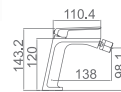

Ref.: **BDF016-2BL** Precio: **80 €**
IVA NO INCLUIDO

Misturadora bidé.
Acabado branco mate.
Corpo em latão.
Cartucho monocomando Ø25 mm.
Flexíveis 3/8".