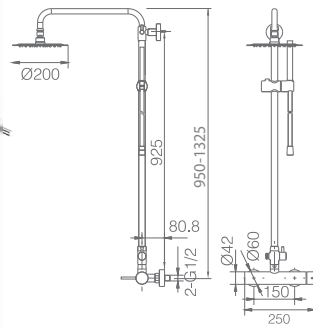

MILOS

SÉRIE

MILOS

SÉRIE

CROMO

Ref.: **BDYS045** Precio: **187 €**
IVA NÃO INCLUIDO

Rampa de duche de aço inox S304 extensível.
Chuveiro de teto aço inox S304 de Ø20 cm extra plano acabado cromado e anti-calcário.
Suporte de chuveiro de mão regulável em altura.
Chuveiro de mão redondo de 1 posição.
Misturadora em latão acabado cromado.
Caudal médio 12 l/min.
Distribuidor independente.
Flexível reforçado 1,5 m.
Cartucho monocomando cerâmico Ø35 mm.