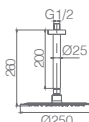

Ref.: **GTT039/NG** Precio: **287 €**
IVA NÃO INCLUIDO

Conjunto embutido termostático 2 vias com chuv. de teto Ø25 cm em latão acabado preto mate extra plano.
Braço de teto latão preto mate.
Chuveiro de mão redondo 1 posição.
Suporte para chuveiro de mão/toma de água.
Caudal médio 20l/min.
Flexível PVC 1.5 m.
Cartucho termostático TURN CLEAN SYSTEM.

Grifería con certificación