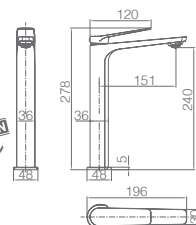

Ref.: **BDN047-3BGM** Preço: **129 €**
IVA NÃO INCLUIDO

Misturadora lavatório alta.
Acabado black gun metal.
Corpo em latão.
Cartucho monocomando Ø26 mm TOP.
Flexíveis 3/8".

Grifería con certificación