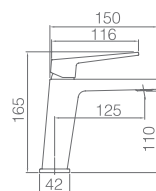

ART

SÉRIE

BLANCO MATE

Ref.: **BDAR025-1BL** Preço: **79 €**
IVA NÃO INCLUIDO

Misturadora lavatório.
Acabado branco mate.
Corpo em latão.
Cartucho monocomando Ø26 mm TOP.
Flexíveis 3/8".