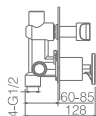

Ref.: **GPC033/NG**

Conjunto embutido 2 vias com chuv. de teto Ø25 cm em latão acabado preto mate extra plano.

Braço de parede latão preto mate.

Chuveiro de mão redondo 1 posição.

Suporte para chuveiro de mão/toma de água.

Caudal médio 20l/min.

Flexível PVC 1.5 m.

Cartucho monocomando cerâmico Ø35 mm.

Sem caixa de registo.

Precio: **219 €**

IVA NÃO INCLUIDO