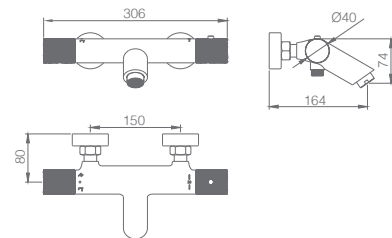

Ref.: **BTD038-4NQ**   Preço: **209 €**
IVA NÃO INCLUIDO

Misturadora de duche/banheira termostático em latão.
Acabado latão escovado.
Suporte para chuveiro de mão em ABS.
Chuveiro de mão redondo de 1 posição.
Caudal médio 12l/min.
Flexível reforçado 180 cm.
Cartucho termostático TURN CLEAN SYSTEM.