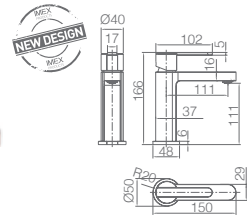

Ref.: **BDR001/ORC** Precio: **224 €**
IVA NÃO INCLUIDO

Rampa de duche de aço inox S304 extensível.
Chuveiro de teto aço inox S304 de Ø20 cm extra plano acabado ouro rosa mate e anti-calcário.
Suporte de chuveiro de mão regulável em altura.
Chuveiro de mão redondo de 3 posições.
Misturadora em latão acabado ouro rosa mate.
Caudal médio 12l/min.
Distribuidor incorporado.
Flexível PVC 1,5m.
Cartucho monocomando cerâmico Ø35 mm.