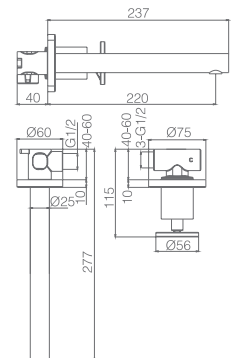

Ref.: **GLC033/OC**

Misturadora monocomando lavatório embutida
Latão acabado ouro mate.
Em duas partes independentes.
Corpo encastrado directamente na parede.
Sem caixa de registo.

Precio: **85 €**
IVA NÃO INCLUIDO