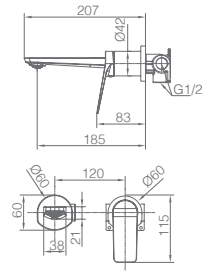

NAPLES

SÉRIE

CROMO

Ref.: **GLN047**

Misturadora monocomando lavatório embutida.
Latão acabado cromado.
Em duas partes independentes.
Corpo encastrado directamente na parede.
Sem caixa de registo.

Precio: **80 €**
IVA NÃO INCLUIDO