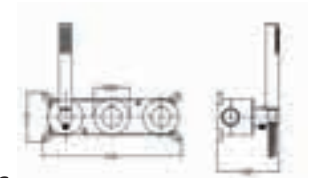

Grifería con
certificación

Ref.: **GTB056/BGM**

Precio: **329 €**
IVA NÃO INCLUIDO

Opção braço de teto black gun metal.

ASSEN

SÉRIE

PRETO MATE

Ref.: **GTA052/NG**