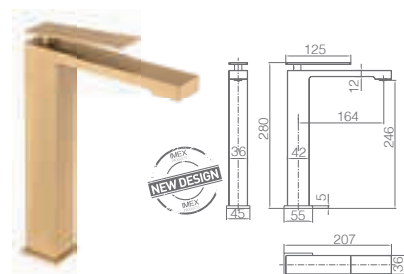

Ref.: **BDP048-30C** Precio: **159 €**

IVA NÃO INCLUIDO

Misturadora lavatório alta.
Acabado ouro mate.
Corpo em latão.
Cartucho monocomando Ø26 mm TOP.
Flexíveis 3/8".

Grifería con certificación