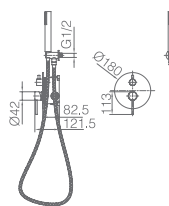

Ref: **GPT039/NG** Precio: **199 €**
IVA NÃO INCLUIDO

Conjunto embutido 2 vias com chuv. de teto Ø25 cm em latão acabado preto mate extra plano.
Braço de teto latão preto mate.
Chuveiro de mão redondo 1 posição.
Suporte para chuveiro de mão/toma de água.
Caudal médio 20l/min.
Flexível PVC 1.5 m.
Cartucho monocomando cerâmico Ø35 mm.

Grifería con certificación