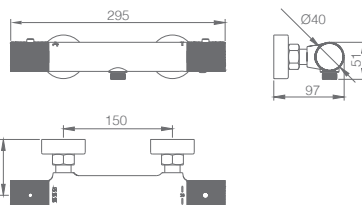

Ref.: **BTD038-50C**   Precio: **196.50 €**
IVA NÃO INCLUIDO

Misturadora de duche termostático em latão.
Acabado ouro mate.
Suporte para chuveiro de mão em ABS
Chuveiro de mão redondo de 1 posição
Caudal médio 12l/min
Flexível reforçado 180 cm.
Cartucho termostático TURN CLEAN SYSTEM.