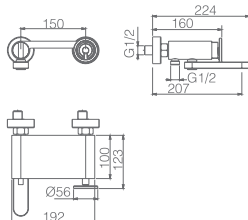

OLIMPO

SÉRIE

OURO ROSA MATE

Ref: **BDC033-4ORC** Preço: **245 €**
IVA NÃO INCLUIDO

Misturadora de duche/banheira monocomando em latão.
Acabado ouro rosa mate.
Suporte para chuveiro de mão em ABS.
Chuveiro de mão redondo de 3 posições.
Caudal médio 12l/min.
Flexível reforçado 180 cm.
Cartucho monocomando cerâmico Ø35 mm TOP.