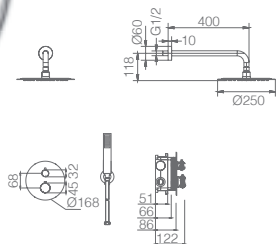

Ref.: **GTN047**

Conjunto embutido termostático 2 vias com chuv. de teto Ø25 cm em latão acabado cromado extra plano.
Braço de parede latão cromado.
Chuveiro de mão redondo 1 posição.
Suporte para chuveiro de mão/toma de água.
Caudal médio 20l/min.
Flexível PVC 1.5 m.
Cartucho termostático TURN CLEAN SYSTEM.

Precio: **269 €**
IVA NÃO INCLUIDO

Grifería con certificación