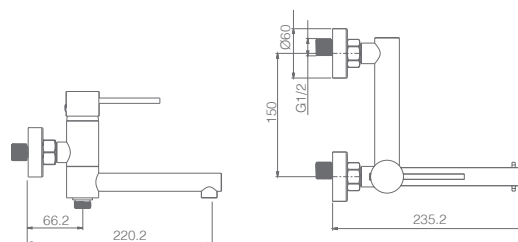

Ref.: **BDYS045-4NG**

Misturadora de duche/banheira monocomando em latão.
Acabado preto mate.
Suporte para chuveiro de mão em ABS.
Chuveiro de mão redondo de 1 posição.
Caudal médio 12 l/min.
Flexível PVC 180 cm.
Cartucho monocomando cerâmico Ø35 mm.

Precio: **158 €**
IVA NÃO INCLUIDO