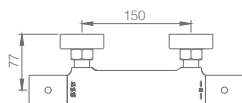

Ref.: **BTG053-5BGM**

Misturadora de duche termostático em latão.
Acabado black gun metal.
Suporte para chuveiro de mão em ABS.
Chuveiro de mão redondo de 1 posição.
Caudal médio 12 l/min.
Flexível PVC 180 cm.
Cartucho termostático TURN CLEAN SYSTEM.