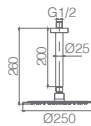

Ref: **GPT039/OC** Precio: **239 €**
IVA NÃO INCLUIDO

Conjunto embutido 2 vias com chuv. de teto Ø25 cm em latão acabado ouro mate extra plano.
Braço de teto latão ouro mate.
Chuveiro de mão redondo 1 posição.
Suporte para chuveiro de mão/toma de água.
Caudal médio 20l/min.
Flexível PVC 1.5 m.
Cartucho monocomando cerâmico Ø35 mm.

Grifería con certificación