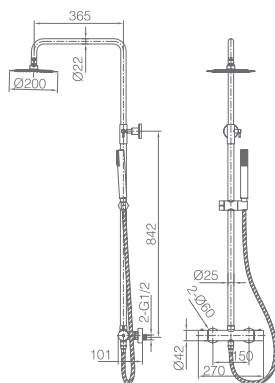

Ref: **BTG053** Precio: **217 €**

IVA NO INCLUIDO

Rampa de duche termostático de aço inox S304 extensível.
Chuveiro de teto aço inox S304 de Ø20 cm extra plano acabado cromado e anti-calcário.
Suporte de chuveiro de mão regulável em altura.
Chuveiro de mão redondo de 1 posição.
Misturadora termostática em latão acabado cromado.
Caudal médio 12 l/min.
Distribuidor incorporado.
Flexível PVC 1,5 m.
Cartucho termostático TURN CLEAN SYSTEM.

Ref: **BDG053-1** Precio: **63 €**

IVA NO INCLUIDO

Misturadora lavatório.
Acabado cromado.
Corpo em latão.
Cartucho monocomando Ø26 mm TOP.
Flexíveis 3/8".
Cold open.

Grifería con certificación

Ref: **BDG053-2** Precio: **63 €**

IVA NO INCLUIDO

Misturadora bidé.
Acabado cromado.
Corpo em latão.
Cartucho monocomando Ø26 mm TOP.
Flexíveis 3/8".
Cold open.

Grifería con certificación

Ref: **BDG053-3** Precio: **85 €**

IVA NO INCLUIDO

Misturadora lavatório alta.
Acabado cromado.
Corpo em latão.
Cartucho monocomando Ø26 mm TOP.
Flexíveis 3/8".
Cold open.

Grifería con certificación