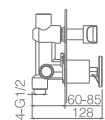

Ref.: **GTV038**

Conjunto embutido 2 vias com chuv. de teto Ø25 cm em latão acabado cromado extra plano.
Braço de teto latão cromado.
Chuveiro de mão redondo 1 posição.
Suporte para chuveiro de mão/toma de água.
Caudal médio 20l/min.
Flexível PVC 1.5 m.
Cartucho monocomando cerâmico Ø35 mm.
Sem caixa de registo.

Precio: **199 €**
IVA NÃO INCLUIDO