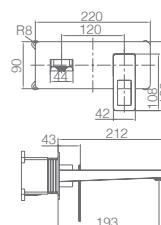

SUECIA

SÉRIE

OURO BRILHO

PRETO MATE

Ref.: **BDC032-4NGOLD**

Misturadora monocomando lavatório embutida.
Latão acabado preto mate e pormenores em ouro brilhante.
Com caixa de registo.

Precio: **166.50 €**
IVA NO INCLUIDO