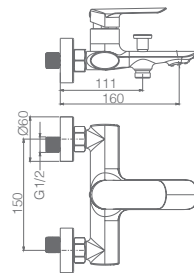

Ref: **BDG040-4NQ** Precio: **155 €**
IVA NÃO INCLUIDO

Misturadora de duche/banheira monocomando em latão.
Acabado latão escovado.
Suporte para chuveiro de mão em ABS.
Chuveiro de mão redondo de 3 posições.
Caudal médio 12 l/min.
Flexível PVC 180 cm.
Cartucho monocomando cerâmico Ø35 mm.