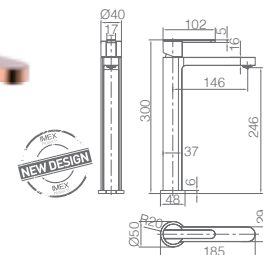

Ref.: **BDR001-3ORC** Precio: **124 €**
IVA NÃO INCLUIDO

Misturadora lavatório alta.
Acabado ouro rosa mate.
Corpo em latão.
Cartucho monocomando Ø28 mm TOP.
Flexíveis 3/8".