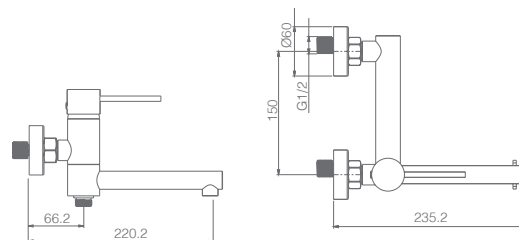

MILOS

SÉRIE

CROMO

Ref.: **BDY045-4**

Misturadora de duche/banheira monocomando em latão.

Acabado cromado.

Suporte para chuveiro de mão em ABS.

Chuveiro de mão redondo de 1 posição.

Caudal médio 12 l/min.

Flexível reforçado 180 cm.

Cartucho monocomando cerâmico Ø35 mm.

Precio: **130 €**
IVA NÃO INCLUIDO