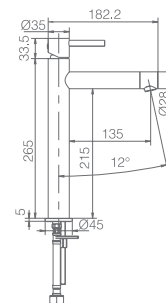

Ref.: **BDK034-3** Preço: **109 €**
IVA NÃO INCLUIDO

Misturadora lavatório alta.
Corpo da torneira em aço S.316, anti-corrosão e alta-resistência.
Válido tanto para o interior como o exterior.
Cartucho monocomando Ø25 mm.
Flexíveis 3/8".

Grifería con certificación