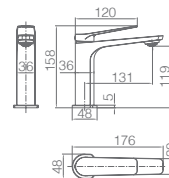

Rampa de duche de aço inox S304 extensível.
Chuveiro de teto aço inox S304 de Ø20 cm extra plano acabado ouro rosa mate e anti-calcário.
Suporte de chuveiro de mão regulável em altura.
Chuveiro de mão redondo de 1 posição.
Misturadora termostática em latão acabado ouro rosa mate.
Caudal médio 12l/min.
Flexível reforçado 1,5m.
Cartucho termostático TURN CLEAN SYSTEM.