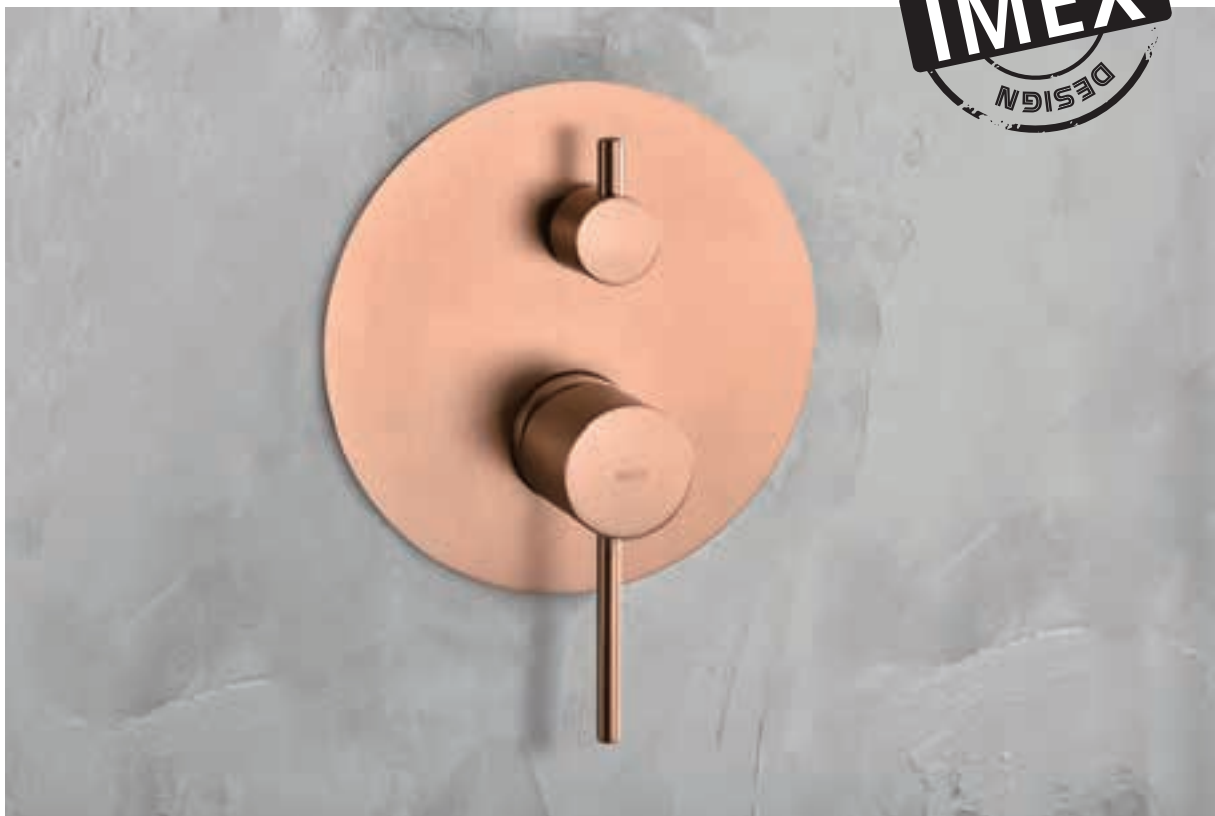

MONZA

SÉRIE

OURO ROSA MATE

MONZA

SÉRIE

OURO ROSA MATE

Ref.: **GPM039/ORC** Preço: **239 €**
IVA NÃO INCLUIDO

Conjunto embutido 2 vias com chuv. de teto Ø25 cm em latão acabado ouro rosa mate extra plano.
Braço de parede latão ouro rosa mate.
Chuveiro de mão redondo 1 posição.
Suporte para chuveiro de mão/toma de água.
Caudal médio 20l/min.
Flexível PVC 1.5 m.
Cartucho monocomando cerâmico Ø35 mm.

Ref.: **GPT039/ORC** Preço: **239 €**
IVA NÃO INCLUIDO

Conjunto embutido 2 vias com chuv. de teto Ø25 cm em latão acabado ouro rosa mate extra plano.
Braço de teto latão ouro rosa mate.
Chuveiro de mão redondo 1 posição.
Suporte para chuveiro de mão/toma de água.
Caudal médio 20l/min.
Flexível PVC 1.5 m.
Cartucho monocomando cerâmico Ø35 mm.