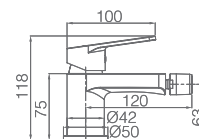

Ref.: **BDT021-2**

Precio: **55 €**
IVA NÃO INCLUIDO

Misturadora bidé.
Acabado cromado.
Corpo em latão.
Cartucho monocomando Ø35 mm.
Flexíveis 3/8".