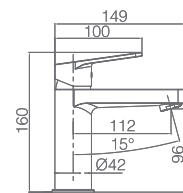

Ref.: **BDT021-1**

Precio: **56 €**
IVA NÃO INCLUIDO

Misturadora lavatório.
Acabado cromado.
Corpo em latão.
Cartucho monocomando Ø35 mm.
Flexíveis 3/8".