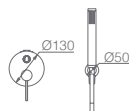

Ref.: **GPMS045**

Conjunto embutido 2 vias com chuv. de teto Ø25 cm em latão acabado cromado extra plano.
Braço de parede latão cromado.
Chuveiro de mão redondo 1 posição.
Suporte para chuveiro de mão/toma de água.
Caudal médio 20l/min.
Flexível PVC 1.5 m.
Cartucho monocomando cerâmico Ø35 mm.
Corpo encastrado directamente na parede.
Sem caixa de registo.

Precio: **205 €**
IVA NÃO INCLUIDO