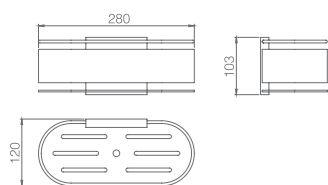

ANGA

SÉRIE

Ref.: **ADN008**

Saboneteira frontal Anga.
Acabado cromo.
Aço S.304.

Preço: **82 €**
IVA NÃO INCLUIDO