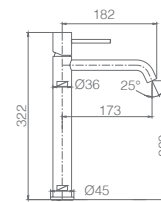

Ref.: **BDM039-3NG** Preço: **77 €**
IVA NÃO INCLUIDO

Monomando de lavabo alto.
Cuerpo de grifería en latón.
Acabado Preto mate.
Cartucho cerámico Ø26 mm TOP.
Flexos 3/8".

Grifería con certificación