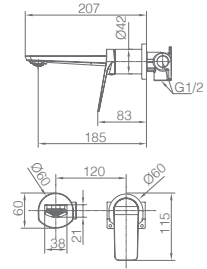

Ref.: **GLN047/BGM**

Misturadora monocomando lavatório embutida.
Latão acabado black gun metal.
Em duas partes independentes.
Corpo encastrado directamente na parede.
Sem caixa de registo.

Precio: **99 €**
IVA NÃO INCLUIDO