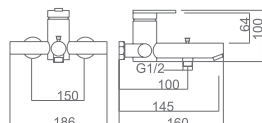

ROMA

SÉRIE

CROMO

Ref.: **BDR001-4**

Misturadora de duche/banheira monocomando em latão.
Acabado cromado.
Suporte para chuveiro de mão em ABS.
Chuveiro de mão redondo de 3 posições.
Caudal médio 12l/min.
Flexível reforçado 180 cm.
Cartucho monocomando cerâmico Ø35 mm.

Precio: **93 €**
IVA NÃO INCLUIDO

Grifería con certificación