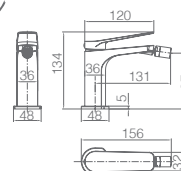

Ref.: **BDN047-2ORC** Preço: **79 €**
IVA NÃO INCLUIDO

Misturadora bidé.
Acabado ouro rosa mate.
Corpo em latão.
Cartucho monocomando Ø35 mm.
Flexíveis 3/8".

Grifería con certificación