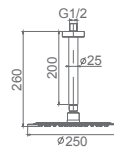

MONACO

SÉRIE

CROMO