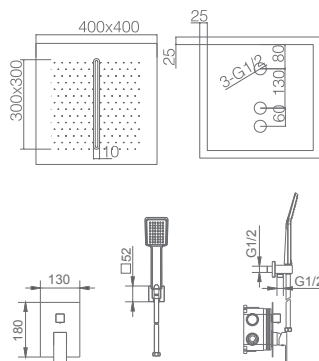

Precio: **737.50 €**
IVA NÃO INCLUIDO

Video spot

Video técnico profissional

MALAGA

SÉRIE

CROMO

Ref.: **GTS020** Com preframe incluído

Conjunto embutido 3 vias com chuv. de teto 40x40 cm 2 vias em latão acabado cromado extra plano.
 Com preframe incluído e os acessórios de montagem ao teto.
 Chuveiro de mão quadrado 1 posição.
 Suporte para chuveiro de mão/toma de água.
 Caudal médio 20 l/min.
 Flexível PVC 1.5 m.
 Cartucho monocomando cerâmico Ø35 mm.
 Com caixa de registo.