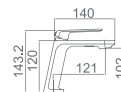

Ref.: **BDF016/BL** Precio: **281 €**
IVA NO INCLUIDO

Rampa de duche de aço inox S304 quadrada extensível.
Chuveiro de teto aço inox S304 de 20x20 cm extra plano acabado branco mate e anti-calcário.
Suporte de chuveiro de mão regulável em altura.
Chuveiro de mão quadrado de 1 posição.
Misturadora em latão acabado branco mate.
Caudal médio 12 l/min.
Distribuidor incorporado.
Flexível PVC 1,5 m.
Cartucho monocomando cerâmico Ø35 mm.