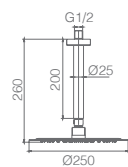

Ref.: **GTQ038/NQ** Preço: **300.50 €**
IVA NÃO INCLUIDO

Conjunto embutido termostático 2 vias com chuv. de teto Ø25 cm em latão acabado latão escovadoextra plano.
Braço de teto latão latão escovado.
Chuveiro de mão redondo 1 posição.
Suporte para chuveiro de mão/toma de água.
Caudal médio 20l/min.
Flexível PVC 1.5 m.
Cartucho termostático TURN CLEAN SYSTEM