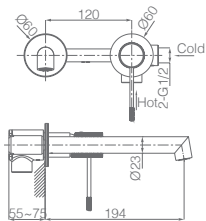

LINE

SÉRIE

PRETO MATE

Ref.: **GLD038/NG**

Misturadora monocomando lavatório embutida
Latão acabado preto mate.
Corpo encastrado directamente na parede.
Sem caixa de registo.

Precio: **134 €**
IVA NÃO INCLUIDO