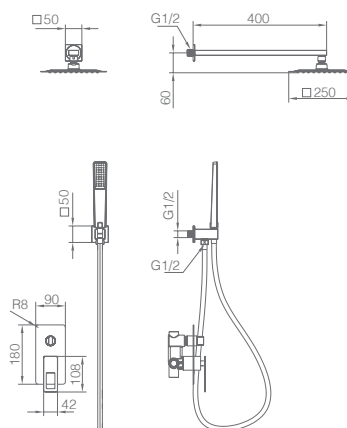

SUECIA

SÉRIE

PRETO MATE

Ref.: **BDC032-6NG**

Conjunto embutido 2 vias com chuv. de teto 25x25 cm em latão acabado preto mate extra plano.
Braço de parede latão preto mate.
Chuveiro de mão 1 posição.
Suporte para chuveiro de mão/toma de água.
Caudal médio 20 l/min.
Flexível PVC 1.5 m.
Cartucho monocomando cerâmico Ø35 mm.
Corpo encastrado directamente na parede.
Sem caixa de registo.