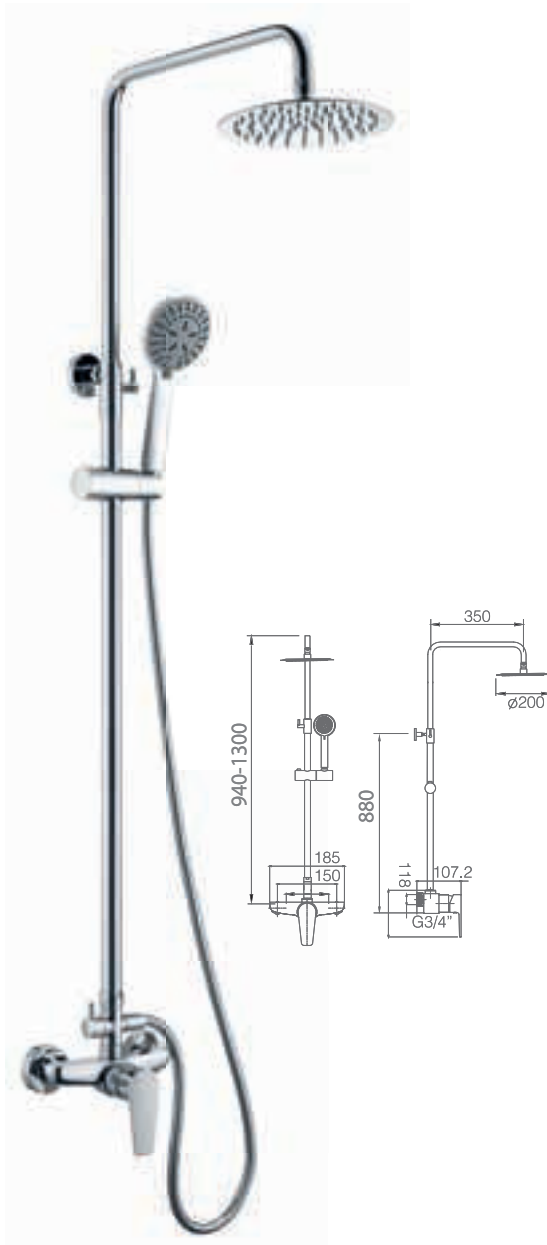

Precio: **98 €**
IVA NÃO INCLUIDO

Grifería con
certificación

TEIDE

SÉRIE

TEIDE

SÉRIE

CROMO

Ref.: **BDT021** Precio: **153 €**
IVA NÃO INCLUIDO