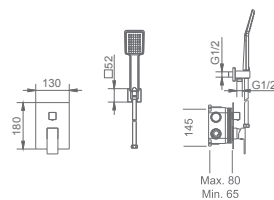

Precio: **737.50 €**
IVA NÃO INCLUIDO

Video spot

Video técnico profissional