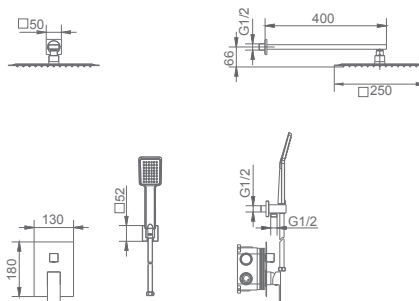

DUBLIN

SÉRIE

BRANCO MATE

Ref.: **GPE006/BL**

Conjunto embutido 2 vias com chuv. de teto 25x25 cm em latão acabado branco mate extra plano.

Braço de parede latão acabado branco mate.

Chuveiro de mão quadrado 1 posição.

Suporte para chuveiro de mão/toma de água.

Caudal médio 20 l/min.

Flexível PVC 1.5 m.

Cartucho monocomando cerâmico Ø35 mm.

Com caixa de registo.