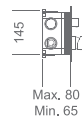

Ref.: **GSM04V/NG**
Torneira embutido 4 vias.
Latão acabado preto mate.
Caixa de registo.
Cartucho monocomando
cerâmico Ø35 mm.

Precio: **232 €**
IVA NÃO INCLUIDO