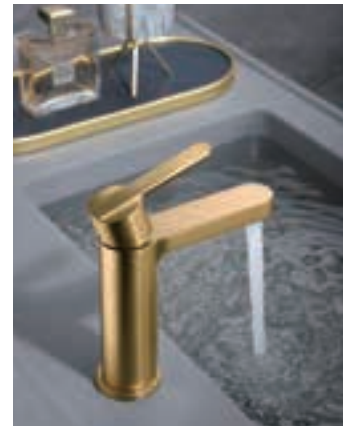

Ref.: **BDR001/OC** Precio: **219 €**
IVA NÃO INCLUIDO

Rampa de duche de aço inox S304 extensível.
Chuveiro de teto aço inox S304 de Ø20 cm extra plano acabado ouro mate e anti-calcário.
Suporte de chuveiro de mão regulável em altura.
Chuveiro de mão redondo de 3 posições.
Misturadora em latão acabado ouro mate.
Caudal médio 12l/min.
Distribuidor incorporado.
Flexível PVC 1,5m.
Cartucho monocomando Ø35 mm.