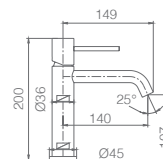

MONZA

SÉRIE

OURO MATE

Ref.: **BDM039-10C** Preço: **67 €**
IVA NÃO INCLUIDO

Misturadora lavatório.
Acabado ouro mate.
Corpo em latão.
Cartucho monocomando Ø26 mm TOP.
Flexíveis 3/8".

Griferia con
certificación