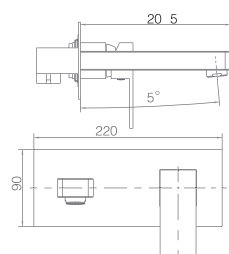

SUIZA

SÉRIE

PRETO MATE

Ref.: **GLE020/NG**

Torneira monocomando embutida.
Latão acabado preto mate.
Cartucho cerâmico Ø35 mm.
Caño de rosa ½" independente (machón)
Com caixa de registo.

Precio: **160 €**
IVA NÃO INCLUIDO

Criféria con certificación