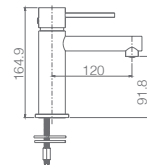

MILOS

SÉRIE

MILOS

SÉRIE

CROMO

Ref.: **BDYS045** Precio: **187 €**
IVA NÃO INCLUIDO

Rampa de duche de aço inox S304 extensível.
Chuveiro de teto aço inox S304 de Ø20 cm extra plano acabado cromado e anti-calcário.
Suporte de chuveiro de mão regulável em altura.
Chuveiro de mão redondo de 1 posição.
Misturadora em latão acabado cromado.
Caudal médio 12 l/min.
Distribuidor independente.
Flexível reforçado 1,5 m.
Cartucho monocomando cerâmico Ø35 mm.