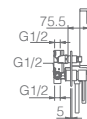

Ref.: **GPTS045**

Conjunto embutido 2 vias com chuv. de teto Ø25 cm em latão acabado cromado extra plano.
Braço de teto latão cromado.
Chuveiro de mão redondo 1 posição.
Suporte para chuveiro de mão/toma de água.
Caudal médio 20l/min.
Flexível PVC 1.5 m.
Cartucho monocomando cerâmico Ø35 mm.
Corpo encastrado directamente na parede.
Sem caixa de registo.

Precio: **205 €**
IVA NÃO INCLUIDO