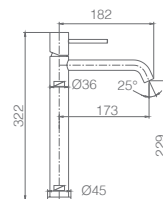

Ref.: **BDM039-3BGM** Preço: **86 €**

IVA NÃO INCLUIDO

Misturadora lavatório alta.
Acabado black gun metal.
Corpo em latão.
Cartucho monocomando Ø26 mm TOP.
Flexíveis 3/8".

Grifería con certificación