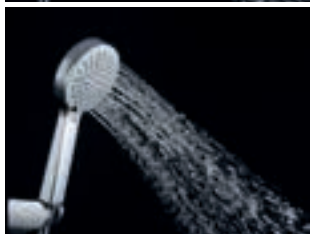

Preço: **9.50 €**
IVA NÃO INCLUIDO

Ref.: **MDG004**

Modelo Houston.
Chuveiro de mão de 3 posições em
ABS, ergonómico e anti calcário.
Diâmetro Ø9,5 cm.

Preço: **6.00 €**
IVA NÃO INCLUIDO

Ref.: **MDC003**

Modelo Orlando.
Chuveiro de mão de 3 posições
em ABS, ergonómico e anti calcário.
Diâmetro Ø9,5 cm.