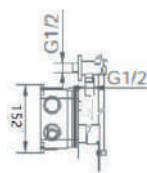

Ref.: **GPD055/BGM** Precio: **249 €**
IVA NO INCLUIDO

Conjunto embutido 2 vías con chuv. de teto Ø25 cm em latão acabado black gun metal extra plano.
Braço de parede latão black gun metal.
Chuveiro de mão redondo 1 posição.
Suporte para chuveiro de mão/toma de água.
Caudal médio 20 l/min.
Flexível PVC 1.5 m.
Cartucho monocomando cerâmico Ø35 mm.
Com caixa de registo.