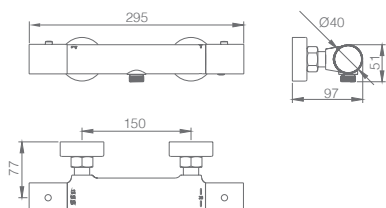

Ref.: **BTG053-5**

Misturadora de duche termostático em latão.
Acabado cromado.
Suporte para chuveiro de mão em ABS.
Chuveiro de mão redondo de 1 posição.
Caudal médio 12 l/min.
Flexível reforçado 180 cm.
Cartucho termostático TURN CLEAN SYSTEM.

Precio: **146 €**
IVA NO INCLUIDO