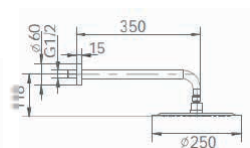

Ref.: **GPD055/NG** Preço: **211 €**
IVA NO INCLUIDO

Conjunto embutido 2 vias com chuv. de teto Ø25 cm em latão acabado preto mate extra plano.
Braço de parede latão preto mate.
Chuveiro de mão redondo 1 posição.
Suporte para chuveiro de mão/toma de água.
Caudal médio 20 l/min.
Flexível PVC 1.5 m.
Cartucho monocomando cerâmico Ø35 mm.
Com caixa de registo.