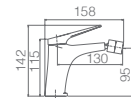

Ref.: **BDD055-1NG** Precio: **82 €**
IVA NO INCLUIDO

Misturadora lavatório.
Acabado preto mate.
Corpo em latão.
Cartucho monocomando Ø28 mm.
Flexíveis 3/8".