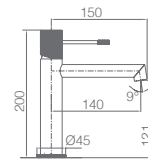

Ref.: **BDD038-1GC** Precio: **80 €**
IVA NÃO INCLUIDO

Misturadora lavatório.
Acabado cinza mate / champanhe.
Corpo em latão.
Cartucho monocomando Ø26 mm TOP.
Flexíveis 3/8".

Grifería con certificación