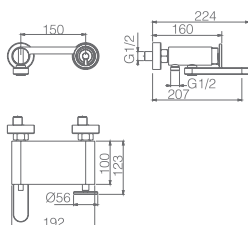

OLIMPO

SÉRIE

CROMO