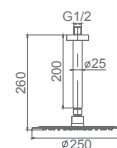

Ref.: **GTV038/NG**

Conjunto embutido 2 vias com chuv. de teto Ø25 cm em latão acabado preto mate extra plano.

Braço de teto latão preto mate.

Chuveiro de mão redondo 1 posição.

Suporte para chuveiro de mão/toma de água.

Caudal médio 20l/min.

Flexível PVC 1.5 m.

Cartucho monocomando cerâmico Ø35 mm.

Sem caixa de registo.

Precio: **219 €**

IVA NÃO INCLUIDO