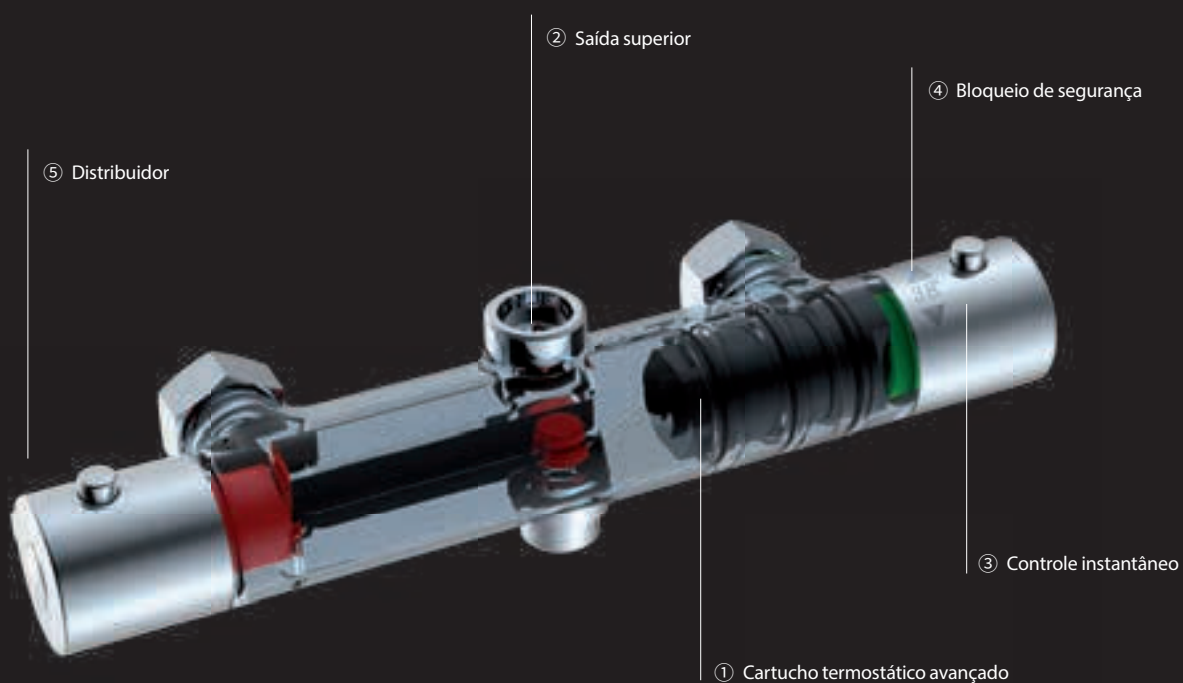

38°C

① Com o cartucho termostático avançado, o fluxo da água e a temperatura podem ser controlados com exatidão alternadamente.

③ Permite controlar com exatidão a temperatura da água num instante, evitando assim qualquer desperdício relacionado com oscilações de pressão da água, e proporcionando desta forma uma sensação de conforto constante durante o banho.

② Para melhorar a sensibilidade dos componentes termostáticos, a saída superior mantém-se constante independentemente da pressão baixa ou alta da água.

④ O bloqueio de segurança só será pressionado para obter uma temperatura superior a 38°C evitando assim queimaduras.

⑤ O distribuidor integrado permite direcionar a saída da água.