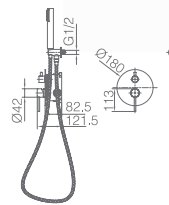

Ref.: **GPM039** Precio: **185 €**
IVA NÃO INCLUIDO

Conjunto embutido 2 vias com chuv. de teto Ø25 cm em latão acabado cromado extra plano.
Braço de parede latão cromado.
Chuveiro de mão redondo 1 posição.
Suporte para chuveiro de mão/toma de água.
Caudal médio 20l/min.
Flexível PVC 1.5 m.
Cartucho monocomando cerâmico Ø35 mm.