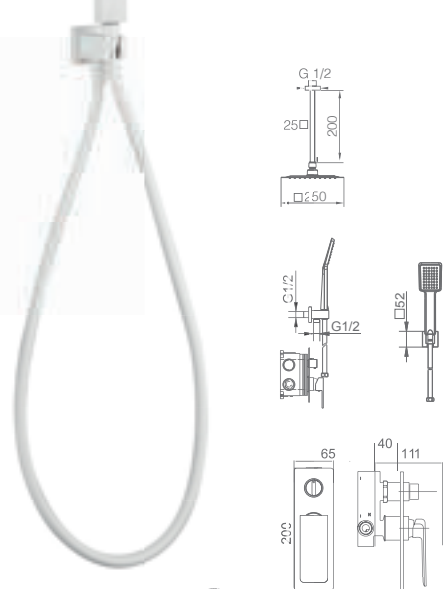

Ref.: **GPN058/BL**

Conjunto embutido 2 vias com chuv. de teto 25x25 cm em latão acabado branco mate extra plano.
Braço de teto latão branco mate.
Chuveiro de mão quadrado de 1 posição.
Suporte para chuveiro de mão/toma de água.
Caudal médio 20 l/min.
Flexível PVC 1.5 m.
Cartucho monocomando cerâmico Ø35 mm.
Corpo encastrado directamente na parede.
Sem caixa de registo.

Precio: **235 €**
IVA NO INCLUIDO

Grifería con certificación