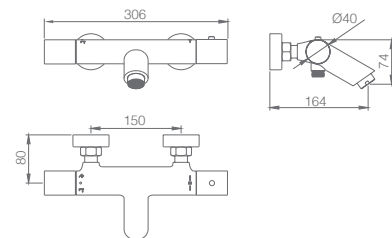

Ref: **BTM039-4**

Precio: **173 €**
IVA NÃO INCLUIDO

Misturadora de duche/banheira termostático em latão.
Acabado cromado.
Suporte para chuveiro de mão em ABS.
Chuveiro de mão redondo de 1 posição.
Caudal médio 12l/min.
Flexível reforçado 180 cm.
Cartucho termostático TURN CLEAN SYSTEM.

Grifería con certificación