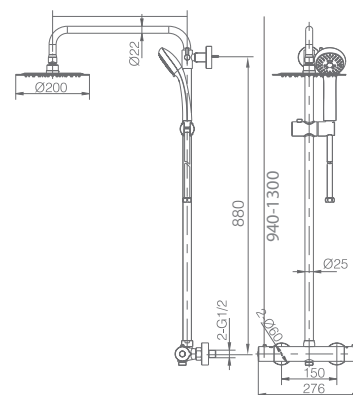

Precio: **256 €**
IVA NÃO INCLUIDO

Grifería con certificación

Ref: **BTK017-SECO/NG** Preço: **174 €**
IVA NÃO INCLUIDO

Misturadora de duche termostático em latão.
Acabado preto mate.
Suporte para chuveiro de mão em ABS.
Chuveiro de mão redondo de 3 posições.
Caudal médio 12 l/min.
Flexível PVC 180 cm.
Cartucho termostático TURN CLEAN SYSTEM.
Botão start/stop.