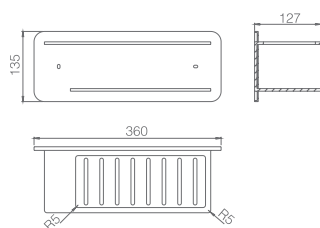

Ref.: **ADT009/NOR**

Saboneteira frontal Bethari.
Acabado preto mate - ouro rosa brilhante.
Aço S.304.

Preço: **79 €**
IVA NÃO INCLUIDO