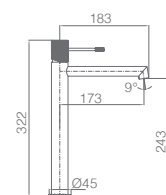

Ref.: **BDD038-3**

Precio: **103 €**
IVA NÃO INCLUIDO

Misturadora lavatório alta.
Acabado cromado.
Corpo em latão.
Cartucho monocomando Ø26 mm TOP.
Flexíveis 3/8".

Grifería con certificación