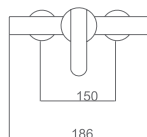

Ref: **BDR001-5ORC**

Misturadora de duche monocomando em latão.
Acabado ouro rosa mate.
Suporte para chuveiro de mão em ABS.
Chuveiro de mão redondo de 3 posições.
Caudal médio 12l/min.
Flexível reforçado 180 cm.
Cartucho monocomando cerâmico Ø35 mm.

Precio: **96 €**
IVA NÃO INCLUIDO

Grifería con certificación