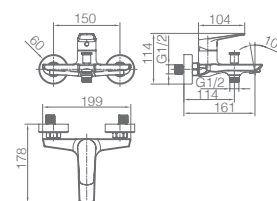

BELGICA

SÉRIE

CROMO

Ref: **BDZ044-4** Preço: **99 €**
IVA NO INCLUIDO

Misturadora de duche/banheira monocomando em latão.
Acabado cromado.
Suporte para chuveiro de mão em ABS.
Chuveiro de mão redondo de 3 posições.
Caudal médio 12 l/min.
Flexível reforçado 180 cm.
Cartucho monocomando cerâmico Ø35 mm.