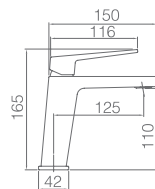

ART

SÉRIE

OURO MATE

Ref.: **BDAR025-10C** Preço: **93 €**
IVA NÃO INCLUIDO

Misturadora lavatório.
Acabado ouro mate.
Corpo em latão.
Cartucho monocomando Ø26 mm TOP.
Flexíveis 3/8".