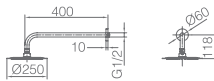

Ref.: **GTM039/ORC** Precio: **334 €**
IVA NÃO INCLUIDO

Conjunto embutido termostático 2 vias com chuv. de teto Ø25 cm em latão acabado ouro rosa mate extra plano.
Braço de parede latão ouro rosa mate.
Chuveiro de mão redondo 1 posição.
Suporte para chuveiro de mão/toma de água.
Caudal médio 20l/min.
Flexível PVC 1.5 m.
Cartucho termostático TURN CLEAN SYSTEM.

Grifería con certificación