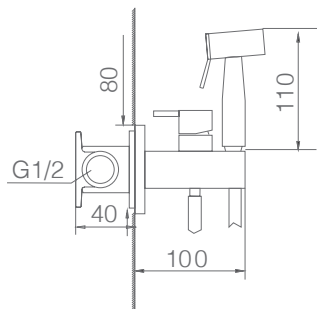

Ref.: **RDM001/BGM**

Torneira embutida de bidé.
Latão acabado blac gun metal.
Água quente e fria.
Chuveirinho de uma posição.
Flexível PVC.
Corpo encastrado directamente na parede.
Sem caixa de registo.

Preço: **129 €**
IVA NÃO INCLUIDO