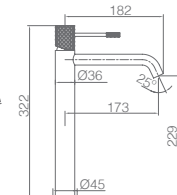

Ref.: **BDG053-30C** Precio: **99 €**
IVA NO INCLUIDO

Misturadora lavatório alta.
Acabado ouro mate.
Corpo em latão.
Cartucho monocomando Ø26 mm TOP.
Flexíveis 3/8".
Cold open.

Grifería con certificación