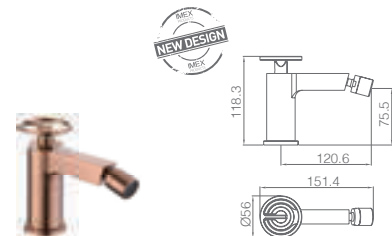

NEW DESIGN

Ref: **BDC033-2ORC** Precio: **88 €**
IVA NÃO INCLUIDO

Misturadora bidé.
Acabado ouro rosa mate.
Corpo em latão.
Cartucho monocomando cerâmico Ø26 mm TOP.
Flexíveis 3/8".

Grifería con certificación