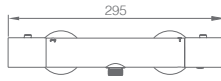

Ref.: **BTG053-5BGM**

Misturadora de duche termostático em latão.
Acabado black gun metal.
Suporte para chuveiro de mão em ABS.
Chuveiro de mão redondo de 1 posição.
Caudal médio 12 l/min.
Flexível PVC 180 cm.
Cartucho termostático TURN CLEAN SYSTEM.