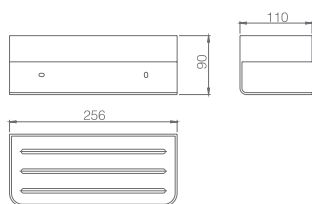

Ref.: **ADY007/NOR**

Saboneteira frontal Mayura.
Acabado preto mate-ouro rosa brilhante.
Aço S.304.

Preço: **68 €**
IVA NÃO INCLUIDO