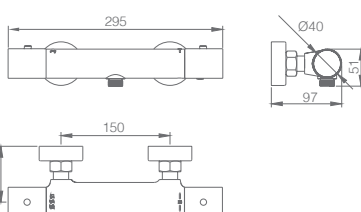

Ref.: **BTG053-50C**

Misturadora de duche termostático em latão.
Acabado ouro mate.
Suporte para chuveiro de mão em ABS.
Chuveiro de mão redondo de 1 posição.
Caudal médio 12 l/min.
Flexível PVC 180 cm.
Cartucho termostático TURN CLEAN SYSTEM.

Precio: **185 €**
IVA NO INCLUIDO