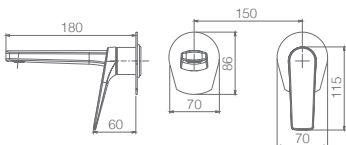

Ref.: **GLD055/OC**

Misturadora monocomando lavatório embutida.
Latão acabado ouro mate.
Em duas partes independentes.
Corpo encastrado directamente na parede.
Sem caixa de registo.

Precio: **119 €**
IVA NO INCLUIDO