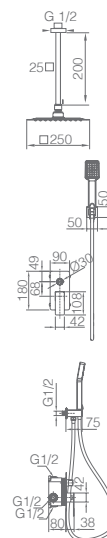

Ref.: **GPC061**

Conjunto embutido 2 vias com chuv. de teto 25x25cm em latão acabado cromado extra plano.
Braço de teto latão cromado.
Chuveiro de mão redondo 1 posição.
Suporte para chuveiro de mão/toma de água.
Caudal médio 20l/min.
Flexível PVC 1.5 m.
Cartucho monocomando cerâmico Ø35 mm.
Com caixa de registo.

Precio: **215 €**
IVA NÃO INCLUIDO

Grifería con certificación