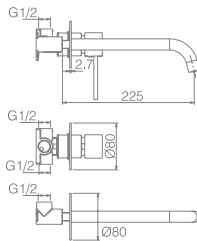

MILOS

SÉRIE

OURO ROSA BRILHANTE

PRETO MATE

Ref.: GLIS045/NOR

Misturadora monocomando lavatório embutida.
Latão acabado ouro rosa brilhante e pormenores em preto mate.
Em duas partes independentes.
Corpo encastrado directamente na parede.
Sem caixa de registo.

Precio: 141.50 €
IVA NÃO INCLUIDO