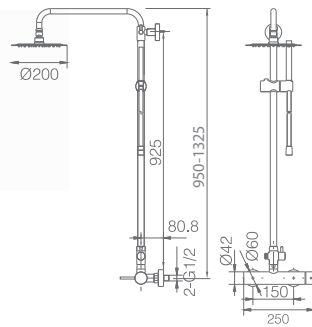

Precio: **130 €**
IVA NÃO INCLUIDO

MILOS

SÉRIE

PRETO MATE

MILOS

SÉRIE

PRETO MATE

Ref.: **BDYS045/NG** Preço: **228 €**
IVA NÃO INCLUIDO