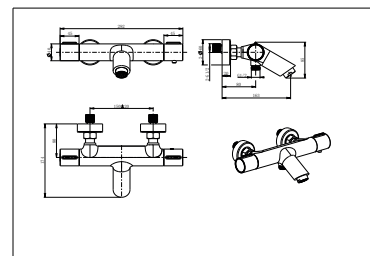

Ref: **BTK017-4ECO/NG**

Precio: **205 €**
IVA NÃO INCLUIDO

Misturadora de duche/banheira termostático em latão.
Acabado preto mate.
Suporte para chuveiro de mão em ABS.
Chuveiro de mão redondo de 3 posições.
Caudal médio 12 l/min.
Flexível PVC 180 cm.
Distribuidor incorporado.
Cartucho termostático TURN CLEAN SYSTEM.
Botão start/stop.