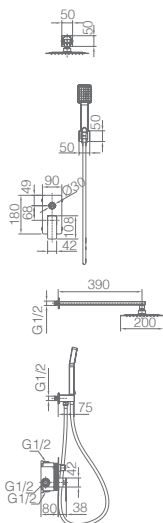

Ref.: **GPP048/BGM**

Conjunto embutido 2 vias com chuv. de teto 25x25cm em latão acabado black gun metal extra plano.
Braço de parede latão black gun metal.
Chuveiro de mão redondo 1 posição.
Suporte para chuveiro de mão/toma de água.
Caudal médio 20l/min.
Flexível PVC 1.5 m.
Cartucho monocomando cerâmico Ø35 mm.
Com caixa de registo.

Precio: **259 €**
IVA NÃO INCLUIDO