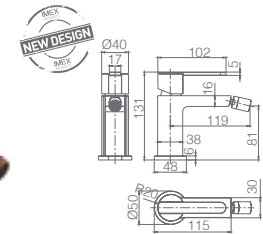

Ref.: **BDR001-2ORC** Precio: **83 €**
IVA NÃO INCLUIDO

Misturadora bidé.
Acabado ouro rosa mate.
Corpo em latão.
Cartucho monocomando Ø28 mm TOP.
Flexíveis 3/8".