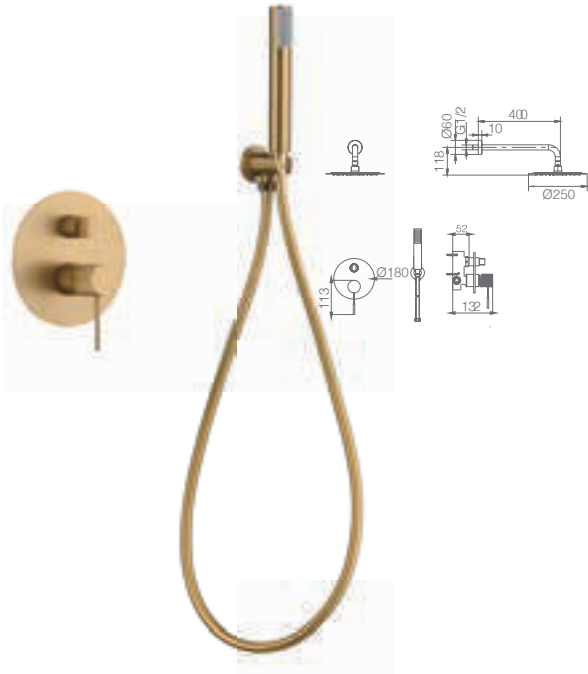

Ref.: **GPD038/OC** Preço: **255 €**
IVA NÃO INCLUIDO

Conjunto embutido 2 vias com chuv. de teto Ø25 cm em latão acabado ouro mate extra plano.
Braço de parede latão ouro mate.
Chuveiro de mão redondo 1 posição.
Suporte para chuveiro de mão/toma de água.
Caudal médio 20l/min.
Flexível PVC 1.5 m.
Cartucho monocomando cerâmico Ø35 mm.