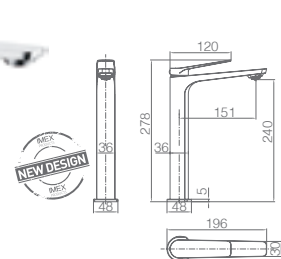

Ref: **BDN047-3** Precio: **99 €**
IVA NÃO INCLUIDO

Misturadora lavatório alta.
Acabado cromado.
Corpo em latão.
Cartucho monocomando Ø26 mm TOP.
Flexíveis 3/8".

Grifería con certificación
ACS 15 YEARS