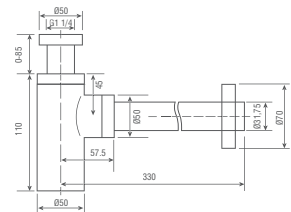

Ref.: SCL002/CHG

Sifão cromado com copo redondo.
Base amovível, fácil de limpar.

Material: Aço S.304 e zamak.
Acabado: Champanhe.

Preço: **35.00 €**

IVA NÃO INCLUIDO