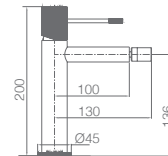

Ref.: **BDD038-2GC** Precio: **80 €**
IVA NÃO INCLUIDO

Misturadora bidé.
Acabado cinza mate / champanhe.
Corpo em latão.
Cartucho monocomando Ø26 mm TOP.
Flexíveis 3/8".

Grifería con certificación