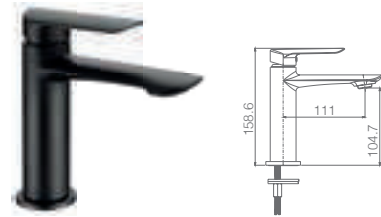

URAL

SÉRIE

PRETO MATE

URAL

SÉRIE

PRETO MATE

Ref.: **BDG040/NG** Precio: **185 €**
IVA NÃO INCLUIDO

Rampa de duche de aço inox S304 extensível.
Chuveiro de teto aço inox S304 de Ø20 cm extra plano acabado preto mate e anti-calcário.
Suporte de chuveiro de mão regulável em altura.
Chuveiro de mão redondo de 3 posições.
Misturadora em latão acabado preto mate.
Caudal médio 12 l/min.
Distribuidor independente.
Flexível PVC 1,5 m.
Cartucho monocomando Ø35 mm.