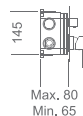

Precio: **155 €**
 IVA NÃO INCLUIDO

Ref.: **GSM03V/NG**
 Torneira embutido 3 vias.
 Latão acabado preto mate.
 Caixa de registo.
 Cartucho monocomando
 cerâmico Ø35 mm.

Precio: **177 €**
 IVA NÃO INCLUIDO