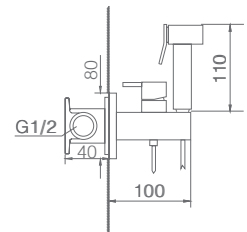

Ref.: **RDM003**

Torneira quadrada embutida de bidé.
Latão acabado cromado.
Água quente e fria.
Chuveirinho de uma posição.
Flexível aço reforçado.
Corpo encastrado directamente na parede.
Sem caixa de registo.

Preço: **132 €**
IVA NÃO INCLUIDO