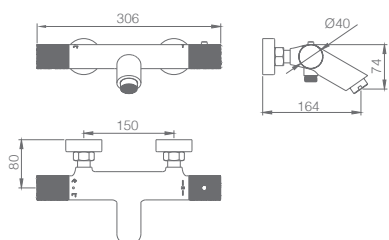

LINE

SÉRIE

OURO ROSA MATE

Ref.: **BTD038-5ORC**

Precio: **199 €**
IVA NÃO INCLUIDO

Misturadora de duche termostático em latão.
Acabado ouro rosa mate.
Suporte para chuveiro de mão em ABS.
Chuveiro de mão redondo de 1 posição.
Caudal médio 12l/min.
Flexível reforçado 180 cm.
Cartucho termostático TURN CLEAN SYSTEM.