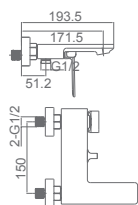

FIYI

SÉRIE

PRETO MATE

Ref.: **BDF016-4NG**

Misturadora de duche/banheira monocomando em latão.
Acabado preto mate.
Suporte para chuveiro de mão em ABS.
Chuveiro de mão quadrado de 1 posição.
Caudal médio 12 l/min.
Flexível PVC 180 cm.
Cartucho monocomando cerâmico Ø25 mm.

Precio: **168.50 €**
IVA NO INCLUIDO