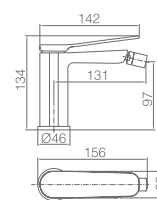

Ref.: **BDR031-2BL** Precio: **63.50 €**
IVA NO INCLUIDO

Misturadora bidé.
Acabado branco mate.
Corpo em latão.
Cartucho monocomando Ø26 mm TOP.
Flexíveis 3/8".