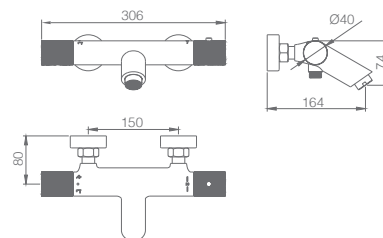

Ref: **BTD038-4**   Preço: **176 €**
IVA NÃO INCLUIDO

Misturadora de duche/banheira termostático em latão.
Acabado cromado.
Suporte para chuveiro de mão em ABS.
Chuveiro de mão redondo de 1 posição.
Caudal médio 12l/min.
Flexível reforçado 180 cm.
Cartucho termostático TURN CLEAN SYSTEM.