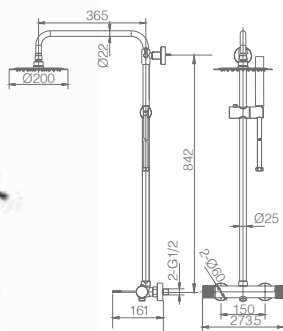

LINE

SÉRIE

CINZA MATE/ CHAMPANHE

LINE

SÉRIE

PRETO MATE

Ref.: **BDD038/NG** Precio: **207 €**
IVA NÃO INCLUIDO

Rampa de duche de aço inox S304 extensível.
Chuveiro de teto aço inox S304 de Ø20 cm extra plano acabado preto mate e anti-calcário.
Suporte de chuveiro de mão regulável em altura.
Chuveiro de mão redondo de 1 posição.
Misturadora em latão acabado preto mate.
Caudal médio 12l/min.
Distribuidor incorporado.
Flexível 1,5m.
Cartucho monocomando cerâmico Ø35 mm.