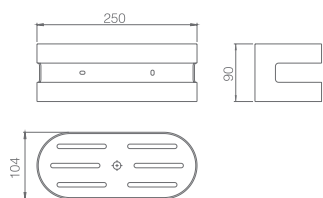

NIRMALA

SÉRIE

Ref.: **ADL012**

Saboneteira frontal Nirmala.
Acabado cromo.
Aço S.304.

Preço: **67 €**
IVA NÃO INCLUIDO