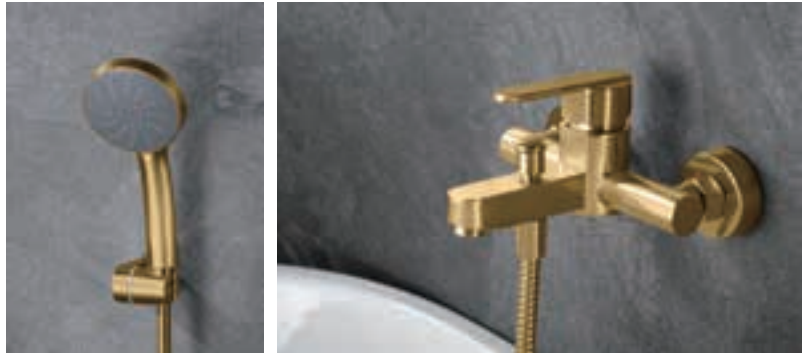

ROMA

SÉRIE

OURO MATE

Ref.: **BDR001-40C**

Misturadora de duche/banheira monocomando em latão.
Acabado ouro mate.
Suporte para chuveiro de mão em ABS.
Chuveiro de mão redondo de 3 posições.
Caudal médio 12l/min.
Flexível reforçado 180 cm.
Cartucho monocomando cerâmico Ø35 mm.

Precio: **117 €**
IVA NÃO INCLUIDO

Grifería con certificación