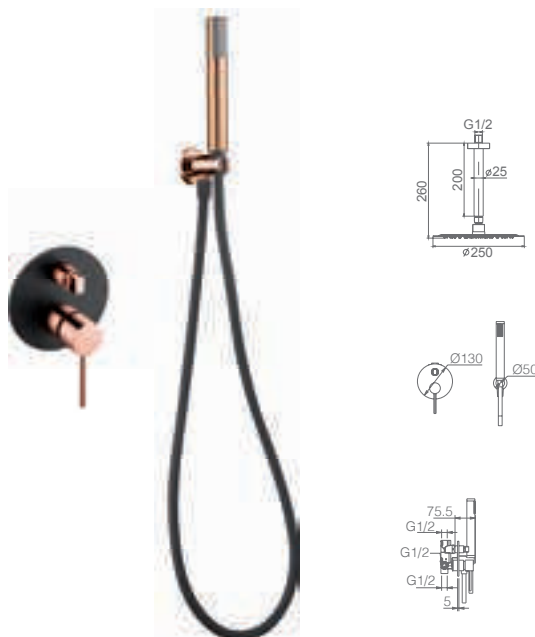

Ref.: **GPTS045/NOR**

Conjunto embutido 2 vias preto mate com chuv. de teto Ø25 cm em latão acabado ouro rosa brilhante extra plano.
Braço de teto latão preto mate e pormenores em ouro rosa brilhante.
Chuveiro de mão redondo 1 posição acabado ouro rosa brilhante.
Suporte para chuveiro de mão/toma de água.
Caudal médio 20l/min.
Flexível PVC 1.5 m.
Cartucho monocomando cerâmico Ø35 mm.
Corpo encastrado directamente na parede.
Sem caixa de registo.

Precio: **263 €**
IVA NÃO INCLUIDO