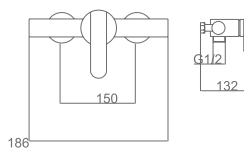

Ref.: **BDR001-5NG**

Misturadora de duche monocomando em latão.
Acabado preto mate.
Suporte para chuveiro de mão em ABS.
Chuveiro de mão redondo de 3 posições.
Caudal médio 12l/min.
Flexível reforçado 180 cm.
Cartucho monocomando cerâmico Ø35 mm.

Precio: **78 €**
IVA NÃO INCLUIDO

Grifería con certificación