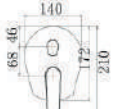

Ref.: **GPP057/OC** Preço: **229 €**
IVA NO INCLUIDO

Conjunto embutido 2 vias com chuv. de teto Ø25 cm em latão acabado ouro mate extra plano.
Braço de teto latão ouro mate.
Chuveiro de mão redondo 1 posição.
Suporte para chuveiro de mão/toma de água.
Caudal médio 20 l/min.
Flexível PVC 1.5 m.
Cartucho monocomando cerâmico Ø35 mm.
Com caixa de registo.