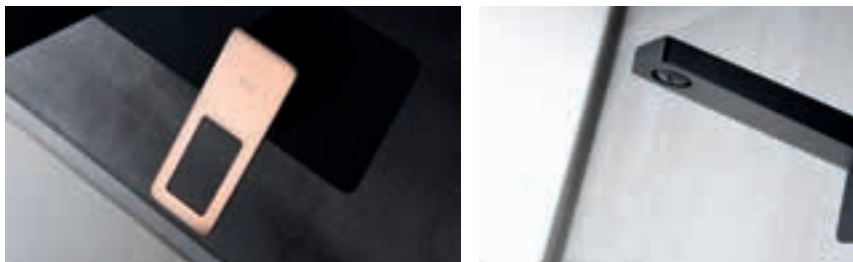

Corpo encastrado directamente na parede.

Com caixa de registo.

Precio: **246.50 €**
IVA NO INCLUIDO

SUECIA

SÉRIE

OURO ROSA BRILHO

PRETO MATE

Ref.: **BDC032-4NOR**