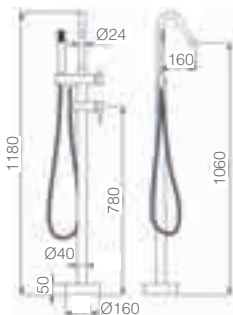

CORCEGA

SÉRIE

CROMO

Ref.: **BBECO1**

Torneira externa de banheira latão.
Acabado cromado.
Cartucho cerâmico de 35mm.
Chuveiro de mão redondo 1 posição.
Flexível PVC. Caixa de embutir no chão.

Precio: **380.50 €**

IVA NÃO INCLUIDO