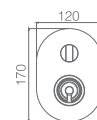

Ref.: **GTV038/NG**

Conjunto embutido 2 vias com chuv. de teto Ø25 cm em latão acabado preto mate extra plano.

Braço de teto latão preto mate.

Chuveiro de mão redondo 1 posição.

Suporte para chuveiro de mão/toma de água.

Caudal médio 20l/min.

Flexível PVC 1.5 m.

Cartucho monocomando cerâmico Ø35 mm.

Sem caixa de registo.

Precio: **219 €**

IVA NÃO INCLUIDO