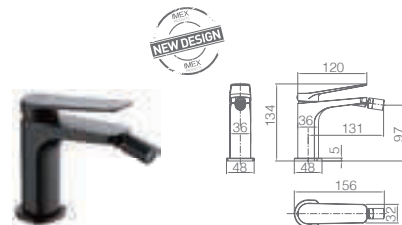

Ref.: **BDN047-2NG** Precio: **68 €**
IVA NÃO INCLUIDO

Misturadora bidé.
Acabado preto mate.
Corpo em latão.
Cartucho monocomando Ø26 mm TOP.
Flexíveis 3/8".