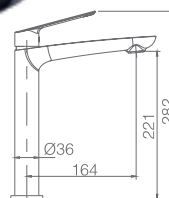

Ref.: **BDX023-3NG** Precio: **113.50 €**
IVA NÃO INCLUIDO

Misturadora lavatório alta.
Acabado preto mate.
Corpo em latão.
Cartucho monocomando Ø25 mm.
Flexíveis 3/8".