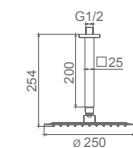

BERLIN

SÉRIE

CROMO