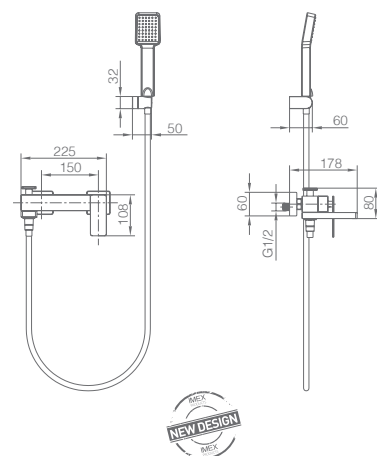

PISA

SÉRIE

OURO ROSA MATE

Ref.: **BDP048-4ORC**

Misturadora de duche/banheira monocomando em latão.

Acabado ouro rosa mate.

Suporte para chuveiro de mão em ABS.

Chuveiro de mão quadrado de 1 posição.

Caudal médio 12l/min.

Flexível PVC 180 cm.

Cartucho monocomando cerâmico Ø35 mm.

Precio: **209 €**

IVA NÃO INCLUIDO

Grifería con
certificación