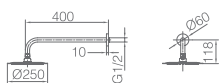

Ref: **GPM039/NG** Precio: **199 €**
IVA NÃO INCLUIDO

Conjunto embutido 2 vias com chuv. de teto Ø25 cm em latão acabado preto mate extra plano.
Braço de parede latão preto mate.
Chuveiro de mão redondo 1 posição.
Suporte para chuveiro de mão/toma de água.
Caudal médio 20l/min.
Flexível PVC 1.5 m.
Cartucho monocomando cerâmico Ø35 mm.