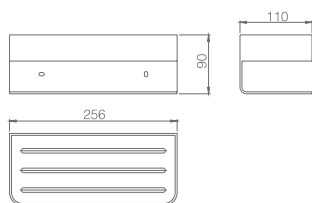

Ref.: **ADY007/BL**

Saboneteira frontal Mayura.
Acabado branco mate.
Aço S.304.

Preço: **61 €**
IVA NÃO INCLUIDO