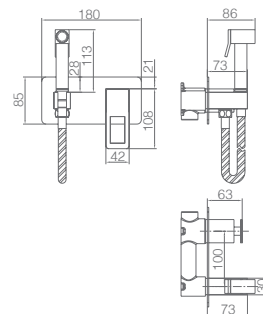

Ref.: **BDC032-5**

Torneira embutida de bidé.
 Água quente e fria.
 Chuveirinho de uma posição.
 Latão cromado.
 Flexível aço inox reforçado.
 Sem caixa de registo.

Precio: **131 €**
 IVA NO INCLUIDO

SUECIA