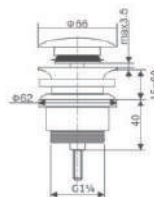

Ref.: **VCC008**

Compatível com todos os lavatórios com ou sem furo ladrão.
Sistema de abertura e fecho garantido para 20.000 ciclos.
Rosca inferior de Ø1 1/4".
Fabricado em latão e zamak.
Acabado preto mate.
Montagem rápida e simples.

Preço: **14.50 €**
IVA NÃO INCLUIDO