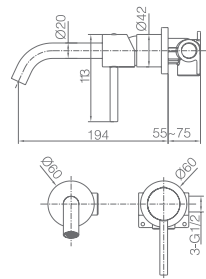

Ref.: **GLM039/BGM** Preço: **79 €**
IVA NÃO INCLUIDO

Misturadora monocomando lavatório embutida
Latão acabado black gun metal.
Em duas partes independentes.
Corpo encastrado directamente na parede.
Sem caixa de registo.