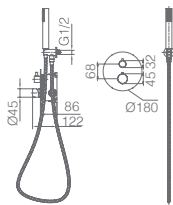

Ref.: **GPT039/ORC** Preço: **239 €**
IVA NÃO INCLUIDO

Conjunto embutido 2 vias com chuv. de teto Ø25 cm em latão acabado ouro rosa mate extra plano.
Braço de teto latão ouro rosa mate.
Chuveiro de mão redondo 1 posição.
Suporte para chuveiro de mão/toma de água.
Caudal médio 20l/min.
Flexível PVC 1.5 m.
Cartucho monocomando cerâmico Ø35 mm.