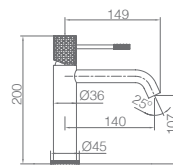

Ref.: **BDG053-1NG** Precio: **69 €**
IVA NO INCLUIDO

Misturadora lavatório.
Acabado preto mate.
Corpo em latão.
Cartucho monocomando Ø26 mm TOP.
Flexíveis 3/8".
Cold open.

Grifería con certificación