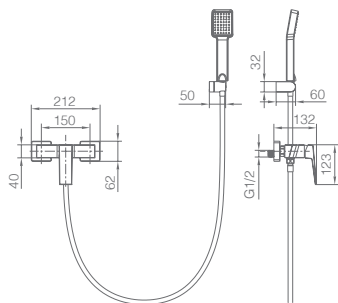

Ref.: **BDAR025-5BL**

Misturadora de duche monocomando em latão.
Acabado branco mate.
Suporte para chuveiro de mão em ABS.
Chuveiro de mão quadrado de 1 posição.
Caudal médio 12l/min.
Flexível PVC 180 cm.
Cartucho monocomando cerâmico Ø35 mm

Precio: **99 €**
IVA NÃO INCLUIDO

Grifería con
certificación