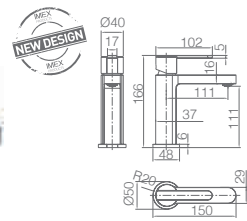

Rampa de duche de aço inox S304 extensível.
Chuveiro de teto aço inox S304 de Ø20 cm extra plano acabado preto mate e anti-calcário.
Suporte de chuveiro de mão regulável em altura.
Chuveiro de mão redondo de 3 posições.
Misturadora em latão acabado preto mate.
Caudal médio 12l/min.
Distribuidor incorporado.
Flexível PVC 1,5m.
Cartucho monocomando cerâmico Ø35 mm.