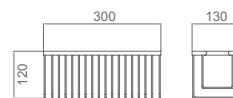

Ref.: **ADF002**

Material: Aço Inox S.304.
Acabado: Cromo.

Preço: **38.50 €**
IVA NÃO INCLUIDO