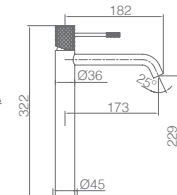

Ref.: **BDG053-3BGM** Precio: **109 €**
IVA NO INCLUIDO

Misturadora lavatório alta.
Acabado black gun metal.
Corpo em latão.
Cartucho monocomando Ø26 mm TOP.
Flexíveis 3/8".
Cold open.

Grifería con certificación