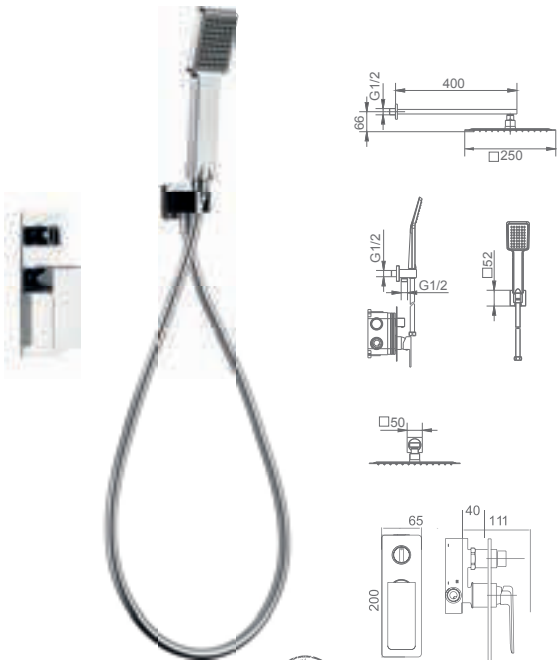

Precio: **120.50 €**
IVA NO INCLUIDO

Ref.: **GPF016**

Conjunto embutido 2 vias com chuv. de teto 25x25 cm em latão acabado cromado extra plano.
Braço de parede latão cromado.
Chuveiro de mão quadrado de 1 posição.
Suporte para chuveiro de mão/toma de água.
Caudal médio 20 l/min.
Flexível PVC 1.5 m.
Cartucho monocomando cerâmico Ø35 mm.
Corpo encastrado directamente na parede.
Sem caixa de registo.