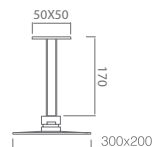

Ref: **GPF036**

Conjunto embutido 2 vias com chuv. de teto 20x30 cm em latão acabado cromado extra plano.
Braço de teto de latão acabado cromado.
Chuveiro de mão 1 posição.
Suporte para chuveiro de mão/toma de água.
Caudal médio 20 l/min.
Flexível PVC 1.5 m.
Cartucho termostático TURN CLEAN SYSTEM.
Com caixa de registo.