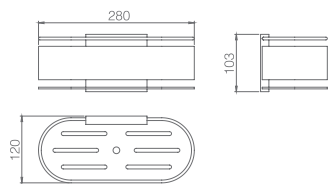

ANGA

SÉRIE

Ref.: **ADN008/NG**

Saboneteira frontal Anga.
Acabado preto mate.
Aço S.304.

Preço: **82 €**
IVA NÃO INCLUIDO