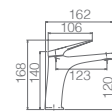

Ref.: **BDD055/OC** Precio: **229 €**
IVA NO INCLUIDO

Rampa de duche de aço inox S304 extensível.
Chuveiro de teto aço inox S304 de Ø20 cm extra plano acabado ouro mate e anti-calcário.
Suporte de chuveiro de mão regulável em altura.
Chuveiro de mão redondo de 1 posição.
Misturadora em latão acabado ouro mate.
Caudal médio 12 l/min.
Distribuidor incorporado.
Flexível PVC 1,5 m.
Cartucho monocomando cerâmico Ø30 mm.