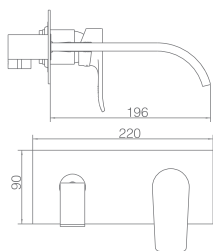

MALTA

SÉRIE

CROMO

Ref.: GLM021

Torneira monocomando embutida.
Latão acabado cromo.
Cartucho cerâmico Ø35 mm.
Caño de rosa ½" agregada.
Com caixa de registro.

Precio: **139.50 €**
IVA NÃO INCLUIDO

Grifería con
certificación