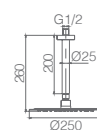

Ref.: **GPP057/OC** Preço: **229 €**
IVA NO INCLUIDO

Conjunto embutido 2 vias com chuv. de teto Ø25 cm em latão acabado ouro mate extra plano.
Braço de teto latão ouro mate.
Chuveiro de mão redondo 1 posição.
Suporte para chuveiro de mão/toma de água.
Caudal médio 20 l/min.
Flexível PVC 1.5 m.
Cartucho monocomando cerâmico Ø35 mm.
Com caixa de registo.