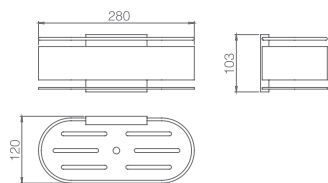

Ref.: **ADN008/NQ**

Saboneteira frontal Anga.
Acabado latão escovado.
Aço S.304.

Preço: **82 €**
IVA NÃO INCLUIDO