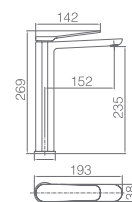

Ref.: **BDR031-3NG** Precio: **114.50 €**
IVA NO INCLUIDO

Misturadora lavatório alta.
Acabado preto mate.
Corpo em latão.
Cartucho monocomando Ø26 mm TOP.
Flexíveis 3/8".