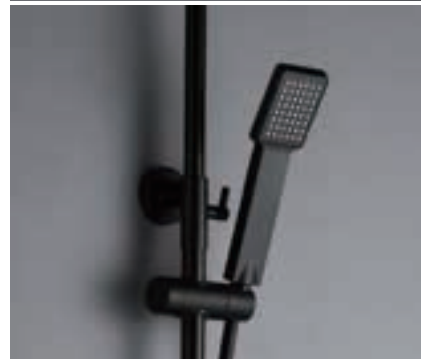

ART

SÉRIE

PRETO MATE