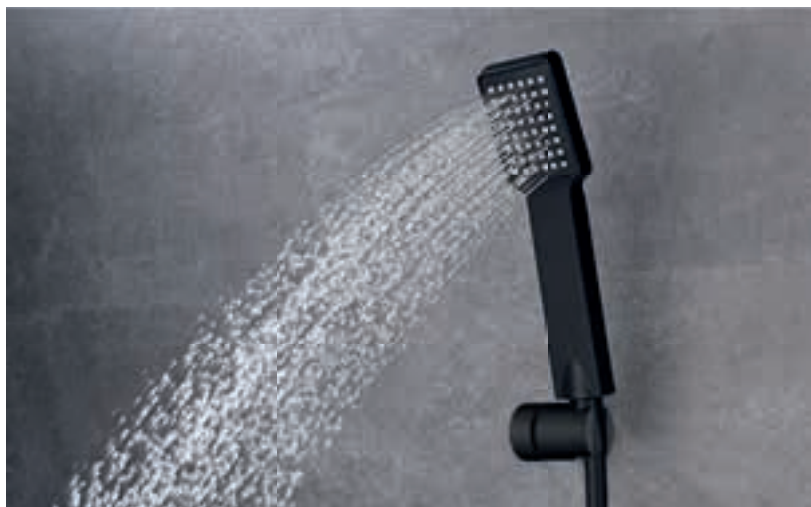

FIYI

SÉRIE

PRETO MATE

Ref.: **BDF016-4NG**

Misturadora de duche/banheira monocomando em latão.
Acabado preto mate.
Suporte para chuveiro de mão em ABS.
Chuveiro de mão quadrado de 1 posição.
Caudal médio 12 l/min.
Flexível PVC 180 cm.
Cartucho monocomando cerâmico Ø25 mm.

Precio: **168.50 €**
IVA NO INCLUIDO