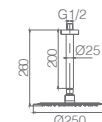

Ref.: **GTT039/ORC** Precio: **334 €**
IVA NÃO INCLUIDO

Conjunto embutido termostático 2 vias com chuv. de teto Ø25 cm em latão acabado ouro rosa mate extra plano.
Braço de teto latão ouro rosa mate.
Chuveiro de mão redondo 1 posição.
Suporte para chuveiro de mão/toma de água.
Caudal médio 20l/min.
Flexível PVC 1.5 m.
Cartucho termostático TURN CLEAN SYSTEM.

Grifería con certificación