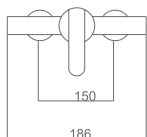

Ref.: **BDR001-50C**

Misturadora de duche monocomando em latão.
Acabado ouro mate.
Suporte para chuveiro de mão em ABS.
Chuveiro de mão redondo de 3 posições.
Caudal médio 12l/min.
Flexível reforçado 180 cm.
Cartucho monocomando cerâmico Ø35 mm.

Precio: **94 €**
IVA NÃO INCLUIDO