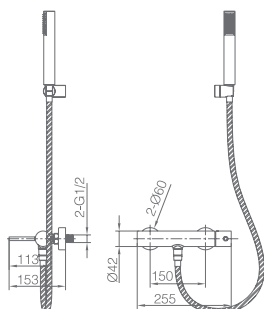

Ref.: **BDM039-50C** Precio: **127 €**
IVA NÃO INCLUIDO

Misturadora de duche monocomando em latão.
Acabado ouro mate.
Suporte para chuveiro de mão em ABS.
Chuveiro de mão redondo de 1 posição.
Caudal médio 12l/min.
Flexível reforçado 180 cm.
Cartucho monocomando cerâmico Ø35 mm.