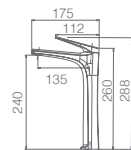

Ref.: **BDD055-2NG** Precio: **82 €**
IVA NO INCLUIDO

Misturadora bidé.
Acabado preto mate.
Corpo em latão.
Cartucho monocomando Ø28 mm.
Flexíveis 3/8".