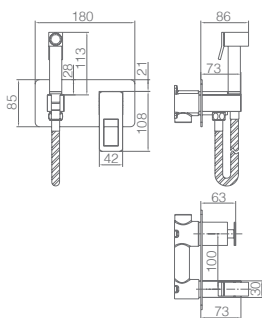

Ref.: **BDC032-5NG**

Torneira embutida de bidé.
 Água quente e fria.
 Chuveirinho de uma posição.
 Latão preto mate.
 Flexível PVC.
 Sem caixa de registo.

Precio: **142.50 €**
 IVA NO INCLUIDO

SUECIA

SÉRIE