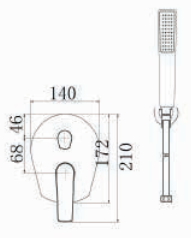

Ref.: **GPD055/NG** Preço: **211 €**
IVA NO INCLUIDO

Conjunto embutido 2 vias com chuv. de teto Ø25 cm em latão acabado preto mate extra plano.
Braço de parede latão preto mate.
Chuveiro de mão redondo 1 posição.
Suporte para chuveiro de mão/toma de água.
Caudal médio 20 l/min.
Flexível PVC 1.5 m.
Cartucho monocomando cerâmico Ø35 mm.
Com caixa de registo.