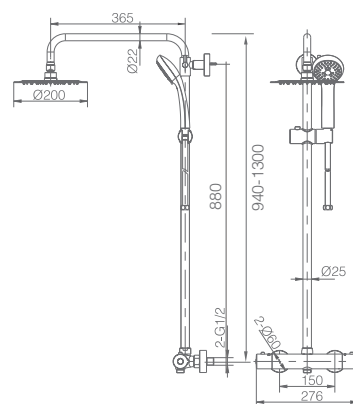

LONDRES

SÉRIE

CROMO

Ref: **BTL011**

Rampa de duche termostático de aço inox S304 extensível.
Chuveiro de teto aço inox S304 de Ø20 cm extra plano acabado cromado e anti-calcário.
Suporte de chuveiro de mão regulável em altura.
Chuveiro de mão redondo de 3 posições.
Misturadora termostática em latão acabado cromado
Caudal médio 12l/min.
Distribuidor incorporado.
Flexível 1,5 m.
Cartucho termostático.

Precio: **193.50 €**
IVA NÃO INCLUIDO

Grifería con
certificación