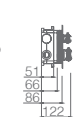

Ref.: **GTN047**

Conjunto embutido termostático 2 vias com chuv. de teto Ø25 cm em latão acabado cromado extra plano.
Braço de parede latão cromado.
Chuveiro de mão redondo 1 posição.
Suporte para chuveiro de mão/toma de água.
Caudal médio 20l/min.
Flexível PVC 1.5 m.
Cartucho termostático TURN CLEAN SYSTEM.

Precio: **269 €**
IVA NÃO INCLUIDO

Grifería con certificación