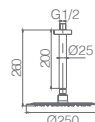

Ref.: **GTT039/BGM** Precio: **334 €**
IVA NÃO INCLUIDO

Conjunto embutido termostático 2 vias com chuve. de teto Ø25 cm em latão acabado black gun metal extra plano.
Braço de teto latão black gun metal.
Chuveiro de mão redondo 1 posição.
Suporte para chuveiro de mão/toma de água.
Caudal médio 20l/min.
Flexível PVC 1.5 m.
Cartucho termostático TURN CLEAN SYSTEM.

Grifería con certificación