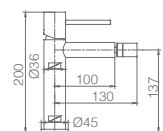

Ref.: **BDM039-2BGM** Preço: **66 €**

IVA NÃO INCLUIDO

Misturadora bidé.
Acabado black gun metal.
Corpo em latão.
Cartucho monocomando Ø26 mm TOP.
Flexíveis 3/8".

Grifería con certificación