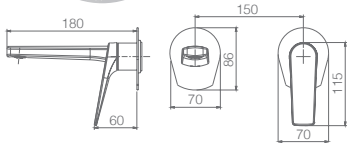

DELOS

SÉRIE

AÇO S.316