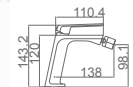

Ref.: **BDF016-2**

Precio: **74 €**
IVA NO INCLUIDO

Misturadora bidé.
Acabado cromado.
Corpo em latão.
Cartucho monocomando Ø25 mm.
Flexíveis 3/8".