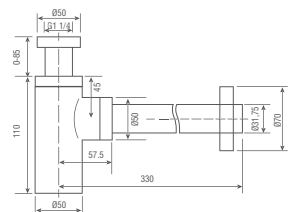

Ref.: SCL002/NOR

Sifão cromado com copo redondo.
Base amovível, fácil de limpar.

Material: Aço S.304 e zamak.
Acabado: Ouro rosa brilho.

Preço: **35.00 €**

IVA NÃO INCLUIDO