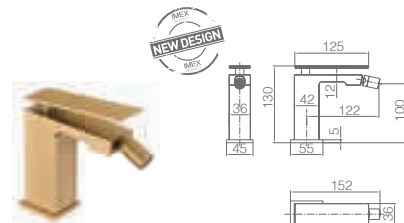

Ref.: **BDP048-20C** Precio: **99 €**

IVA NÃO INCLUIDO

Misturadora bidé.
Acabado ouro mate.
Corpo em latão.
Cartucho monocomando Ø26 mm TOP.
Flexíveis 3/8".

Grifería con certificación