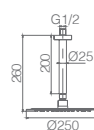

Ref.: **GPP057/AC** Preço: **249 €**
IVA NO INCLUIDO

Conjunto embutido 2 vias fabricado em aço S.316 com chuv. de teto Ø25 cm extra plano.
Máxima qualidade, anticorrosão e alta resistência.
Distribuidor redondo de aço S.316.
Braço de teto de aço inox S.316.
Chuveiro de mão redondo 1 posição.
Suporte para chuveiro de mão/toma de água.
Caudal médio 20 l/min.
Flexível PVC 1.5 m.
Cartucho monocomando cerâmico Ø35 mm.
Com caixa de registo.