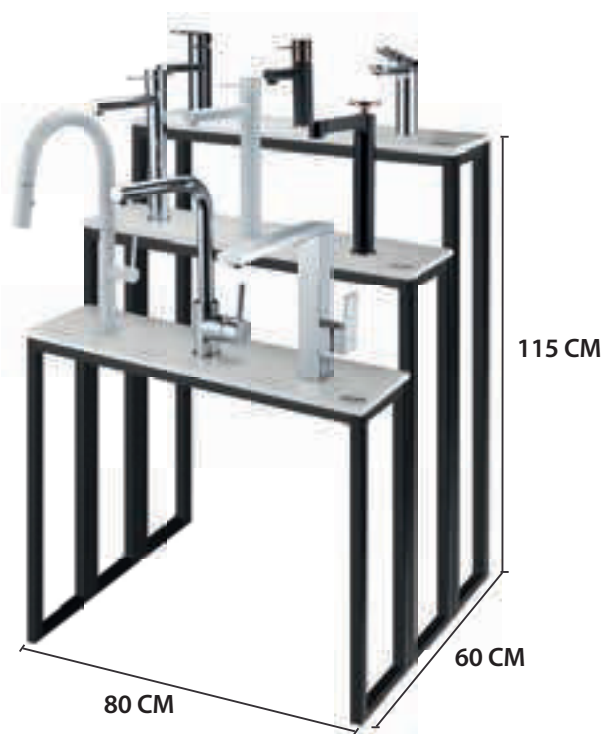

▲ Ref.: **1EXP0022**

Adequado para:
* 9 torneiras a combinar
(lavatório / bidé / lavatório alto/ torneiras cozinha).