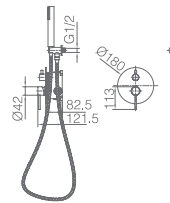

Ref.: **GPT039/BGM** Precio: **239 €**
IVA NÃO INCLUIDO

Conjunto embutido 2 vias com chuv. de teto Ø25 cm em latão acabado black gun metal extra plano.
Braço de teto latão black gun metal.
Chuveiro de mão redondo 1 posição.
Suporte para chuveiro de mão/toma de água.
Caudal médio 20l/min.
Flexível PVC 1.5 m.
Cartucho monocomando cerâmico Ø35 mm.

Grifería con certificación