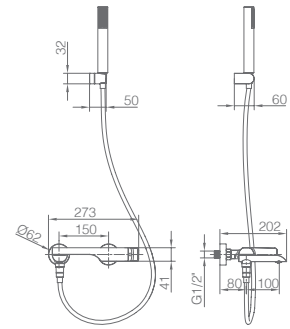

DINAMARCA

SÉRIE

PRETO MATE

Ref.: **BDR031-4NG**

Misturadora de duche/banheira monocomando em latão.
Acabado preto mate.
Suporte para chuveiro de mão em ABS.
Chuveiro de mão redondo de 1 posição.
Caudal médio 12 l/min.
Flexível PVC 180 cm.
Cartucho monocomando cerâmico Ø35 mm.