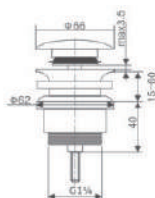

Ref.: **VCC007**

Compatível com todos os lavatórios com ou sem furo ladrão.
Sistema de abertura e fecho garantido para 20.000 ciclos.
Rosca inferior de Ø1 1/4".
Fabricado em latão e zamak.
Acabado branco mate.
Montagem rápida e simples.

Preço: **14.50 €**
IVA NÃO INCLUIDO