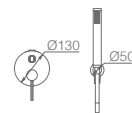

Ref.: **GPTS045**

Conjunto embutido 2 vias com chuv. de teto Ø25 cm em latão acabado cromado extra plano.
Braço de teto latão cromado.
Chuveiro de mão redondo 1 posição.
Suporte para chuveiro de mão/toma de água.
Caudal médio 20l/min.
Flexível PVC 1.5 m.
Cartucho monocomando cerâmico Ø35 mm.
Corpo encastrado directamente na parede.
Sem caixa de registo.

Precio: **205 €**
IVA NÃO INCLUIDO