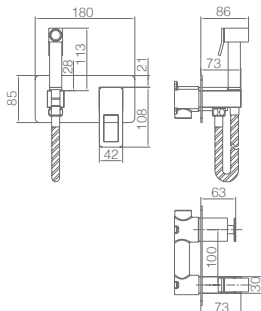

Torneira embutida de bidé.
 Água quente e fria.
 Chuveirinho de uma posição.
 Latão preto mate e pormenores em
 ouro brilhante.
 Flexível PVC.
 Sem caixa de registo.

Precio: **152 €**
 IVA NO INCLUIDO

SUECIA