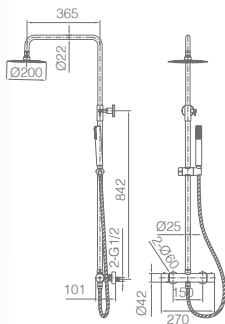

NEW DESIGN

Ref: **BTN047** Precio: **207 €**
IVA NÃO INCLUIDO

Rampa de duche de aço inox S304 extensível.
Chuveiro de teto aço inox S304 de Ø20 cm extra plano acabado cromado e anti-calcário.
Suporte de chuveiro de mão regulável em altura.
Chuveiro de mão redondo de 1 posição.
Misturadora termostática em latão acabado cromado.
Caudal médio 12l/min.
Flexível reforçado 1,5m.
Cartucho termostático TURN CLEAN SYSTEM.