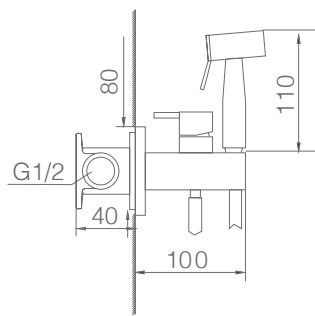

MUNICH

SÉRIE

PRETO MATE

Ref.: RDM001/NG

Torneira embutida de bidé.
Latão acabado preto mate.
Água quente e fria.
Chuveirinho de uma posição.
Flexível PVC.
Corpo encastrado directamente na parede.
Sem caixa de registo.

Preço: 99 €
IVA NÃO INCLUIDO