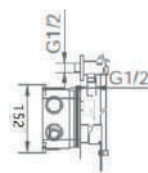

Ref.: **GPP057/OC** Preço: **229 €**
IVA NO INCLUIDO

Conjunto embutido 2 vias com chuv. de teto Ø25 cm em latão acabado ouro mate extra plano.
Braço de teto latão ouro mate.
Chuveiro de mão redondo 1 posição.
Suporte para chuveiro de mão/toma de água.
Caudal médio 20 l/min.
Flexível PVC 1.5 m.
Cartucho monocomando cerâmico Ø35 mm.
Com caixa de registo.