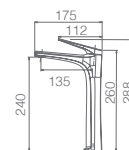

Ref.: **BDD055-2BGM** Precio: **89 €**
IVA NO INCLUIDO

Misturadora bidé.
Acabado black gun metal.
Corpo em latão.
Cartucho monocomando Ø28 mm.
Flexíveis 3/8".

Grifería con certificación
ACS 15 YEARS

NEW DESIGN