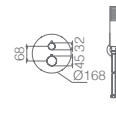

Precio: **269 €**
IVA NÃO INCLUIDO

Grifería con certificación

Ref.: **GTS060**

Conjunto embutido termostático 2 vias com chuv. de teto Ø25 cm em latão acabado cromado extra plano.
Braço de teto latão cromado.
Chuveiro de mão redondo 1 posição.
Suporte para chuveiro de mão/toma de água.
Caudal médio 20l/min.
Flexível PVC 1.5 m.
Cartucho termostático TURN CLEAN SYSTEM.