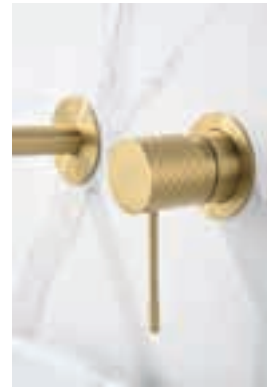

GENOVA

SÉRIE

OURO MATE