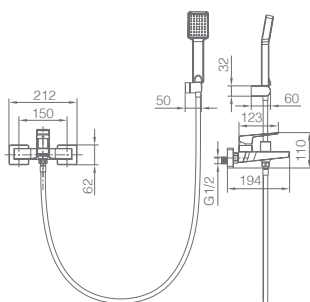

Ref.: **BDAR025-4NG**

Misturadora de duche/banheira monocomando em latão.
Acabado preto mate.
Suporte para chuveiro de mão em ABS.
Chuveiro de mão quadrado de 1 posição.
Caudal médio 12l/min.
Flexível PVC 180 cm.
Cartucho monocomando cerâmico Ø35 mm.

Precio: **139 €**
IVA NÃO INCLUIDO

Grifería con certificación