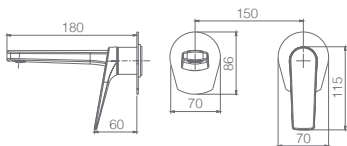

DELOS

SÉRIE

CROMO

Ref.: **GLD055**

Misturadora monocomando lavatório embutida.
Latão acabado cromado.
Em duas partes independentes.
Corpo encastrado directamente na parede.
Sem caixa de registo.

Precio: **103 €**

IVA NO INCLUIDO