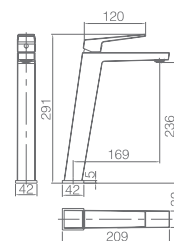

Ref.: **BDAR025-3BL** Preço: **127 €**
IVA NÃO INCLUIDO

Misturadora lavatório alta.
Acabado branco mate.
Corpo em latão.
Cartucho monocomando Ø26 mm TOP.
Flexíveis 3/8".