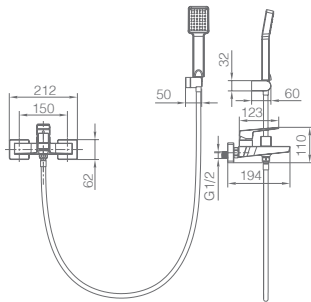

Ref: **BDAR025-4**

Misturadora de duche/banheira monocomando em latão.
Acabado cromado.
Suporte para chuveiro de mão em ABS.
Chuveiro de mão quadrado de 1 posição.
Caudal médio 12l/min.
Flexível reforçado 180 cm.
Cartucho monocomando cerâmico Ø35 mm.

Precio: **129 €**
IVA NÃO INCLUIDO