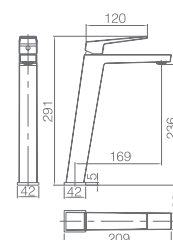

Ref.: **BDAR025-3** Preço: **119 €**
IVA NÃO INCLUIDO

Misturadora lavatório alta.
Acabado cromado.
Corpo em latão.
Cartucho monocomando Ø26 mm TOP.
Flexíveis 3/8".