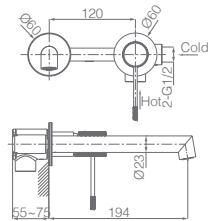

Ref.: **GLD038**

Misturadora monocomando lavatório embutida
Latão acabado cromado.
Corpo encastrado directamente na parede.
Sem caixa de registo.

Precio: **130 €**
IVA NÃO INCLUIDO