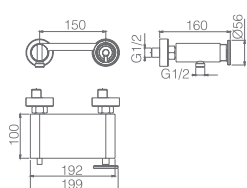

Ref.: **BDC033-5ORC**

Precio: **205 €**
IVA NÃO INCLUIDO

Misturadora de duche monocomando em latão.
Acabado ouro rosa mate.
Suporte para chuveiro de mão em ABS.
Chuveiro de mão redondo de 3 posições.
Caudal médio 12l/min.
Flexível reforçado 180 cm.
Cartucho monocomando cerâmico Ø35 mm TOP.