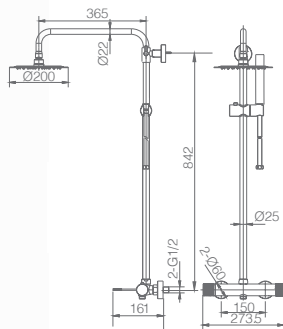

Precio: **89 €**
IVA NÃO INCLUIDO

LINE

SÉRIE

LINE

SÉRIE

CROMO

Ref: **BDD038** Precio: **186 €**
IVA NÃO INCLUIDO

Rampa de duche de aço inox S304 extensível.
Chuveiro de teto aço inox S304 de Ø20 cm extra plano acabado cromado e anti-calcário.
Suporte de chuveiro de mão regulável em altura.
Chuveiro de mão redondo de 1 posição.
Misturadora em latão acabado cromado.
Caudal médio 12l/min.
Distribuidor incorporado.
Flexível 1,5m.
Cartucho monocomando cerâmico Ø35 mm.