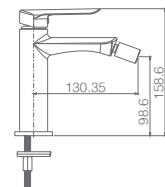

Ref.: **BDG040-2**

Precio: **70.50 €**
IVA NÃO INCLUIDO

Misturadora bidé.
Acabado cromado.
Corpo em latão.
Cartucho monocomando Ø25 mm.
Flexíveis 3/8".

Grifería con certificación