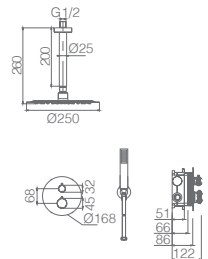

Ref.: **GTS060/NG**

Conjunto embutido termostático 2 vias com chuv. de teto Ø25 cm em latão acabado preto mate extra plano.
Braço de teto latão preto mate.
Chuveiro de mão redondo 1 posição.
Suporte para chuveiro de mão/toma de água.
Caudal médio 20l/min.
Flexível PVC 1.5 m.
Cartucho termostático TURN CLEAN SYSTEM.

Precio: **287 €**
IVA NÃO INCLUIDO

Grifería con certificación