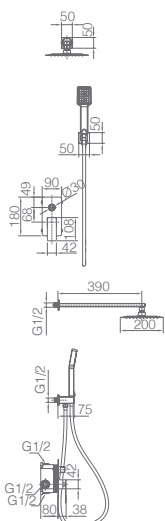

Precio: **140 €**
 IVA NÃO INCLUIDO

Ref.: **GPP048/OC**

Conjunto embutido 2 vias com chuv. de teto 25x25cm em latão acabado ouro mate extra plano.
Braço de parede latão ouro mate.
Chuveiro de mão redondo 1 posição.
Suporte para chuveiro de mão/toma de água.
Caudal médio 20l/min.
Flexível PVC 1.5 m.
Cartucho monocomando cerâmico Ø35 mm.
Com caixa de registo..