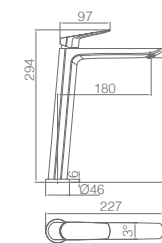

Ref.: **BDZ044-3**

Precio: **87.50 €**
IVA NO INCLUIDO

Misturadora lavatório alta.
Acabado cromado.
Corpo em latão.
Cartucho monocomando Ø26 mm TOP.
Flexíveis 3/8".