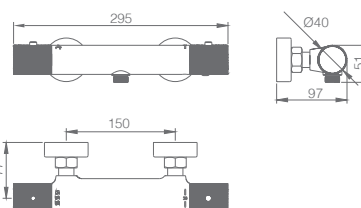

Ref.: **BTD038-5NG**   Preço: **136 €**
IVA NÃO INCLUIDO

Misturadora de duche termostático em latão.
Acabado preto mate.
Suporte para chuveiro de mão em ABS.
Chuveiro de mão redondo de 1 posição.
Caudal médio 12l/min.
Flexível reforçado 180 cm.
Cartucho termostático TURN CLEAN SYSTEM.