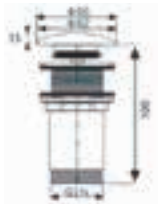

Compatível com todos os lavatórios com furo ladrão.
Sistema de abertura e fecho garantido para 20.000 ciclos.
Rosca inferior de Ø1 ¼".
Fabricado em latão e zamak.
Acabado cromo.
Montagem rápida e simples.

Preço: **10.50 €**
IVA NÃO INCLUIDO

Ref.: **VCC010**