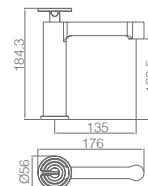

SÉRIE

CROMO

Ref.: **BDC033** Precio: **229 €**
IVA NÃO INCLUIDO

Rampa de duche de aço inox S304 extensível.
Chuveiro de teto aço inox S304 de Ø20 cm extra plano acabado cromado e anti-calcário.
Suporte de chuveiro de mão regulável em altura.
Chuveiro de mão redondo de 1 posição.
Misturadora em latão acabado cromado.
Caudal médio 12l/min.
Distribuidor incorporado.
Flexível reforçado 1,5m.
Cartucho monocomando cerâmico Ø35 mm TOP.