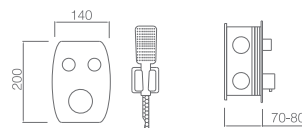

Precio: **363 €**
IVA NÃO INCLUIDO

Vídeo spot

Vídeo técnico profissional