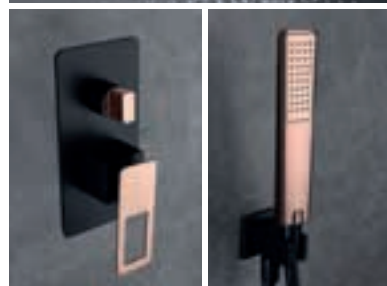

Precio: **246.50 €**

IVA NO INCLUIDO

ESTOCOLMO

SÉRIE

OURO ROSA BRILHO

PRETO MATE

Ref: **BDES37-6NOR**

Conjunto embutido 2 vias preto mate com chuv. de teto 25x25 cm em latão acabado ouro rosa brilhante extra plano.