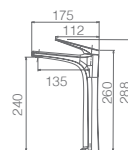

Ref.: **BDD055-20C** Precio: **86 €**
IVA NO INCLUIDO

Misturadora bidé.
Acabado ouro mate.
Corpo em latão.
Cartucho monocomando Ø28 mm.
Flexíveis 3/8".