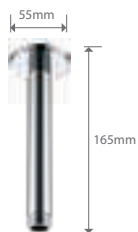

Ref.: **BTR006**

Tubo de teto redondo.
Latão acabado cromo.

Preço: **22.00 €**
IVA NÃO INCLUIDO