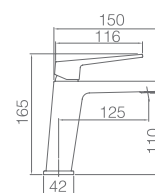

ART

SÉRIE

PRETO MATE

Ref.: **BDAR025-1NG** Preço: **79 €**
IVA NÃO INCLUIDO

Misturadora lavatório.
Acabado preto mate.
Corpo em latão.
Cartucho monocomando Ø26 mm TOP.
Flexíveis 3/8".