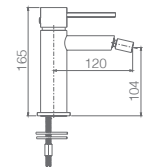

Ref.: **BDYS045-2NG** Preço: **92.50 €**
IVA NÃO INCLUIDO

Misturadora bidé.
Acabado preto mate.
Corpo em latão.
Cartucho monocomando Ø26 mm.
Flexíveis 3/8".