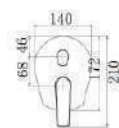

Ref.: **GPP057/AC** Preço: **249 €**
IVA NO INCLUIDO

Conjunto embutido 2 vias fabricado em aço S.316 com chuv. de teto Ø25 cm extra plano.
Máxima qualidade, anticorrosão e alta resistência.
Distribuidor redondo de aço S.316.
Braço de teto de aço inox S.316.
Chuveiro de mão redondo 1 posição.
Suporte para chuveiro de mão/toma de água.
Caudal médio 20 l/min.
Flexível PVC 1.5 m.
Cartucho monocomando cerâmico Ø35 mm.
Com caixa de registo.