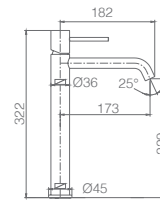

Ref.: **BDM039-3**

Precio: **73 €**
IVA NÃO INCLUIDO

Misturadora lavatório alta.
Acabado cromado.
Corpo em latão.
Cartucho monocomando Ø26 mm TOP.
Flexíveis 3/8".

Grifería con certificación