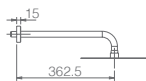

Ref.: **GPMS045**

Conjunto embutido 2 vias com chuv. de teto Ø25 cm em latão acabado cromado extra plano.
Braço de parede latão cromado.
Chuveiro de mão redondo 1 posição.
Suporte para chuveiro de mão/toma de água.
Caudal médio 20l/min.
Flexível PVC 1.5 m.
Cartucho monocomando cerâmico Ø35 mm.
Corpo encastrado directamente na parede.
Sem caixa de registo.

Precio: **205 €**
IVA NÃO INCLUIDO