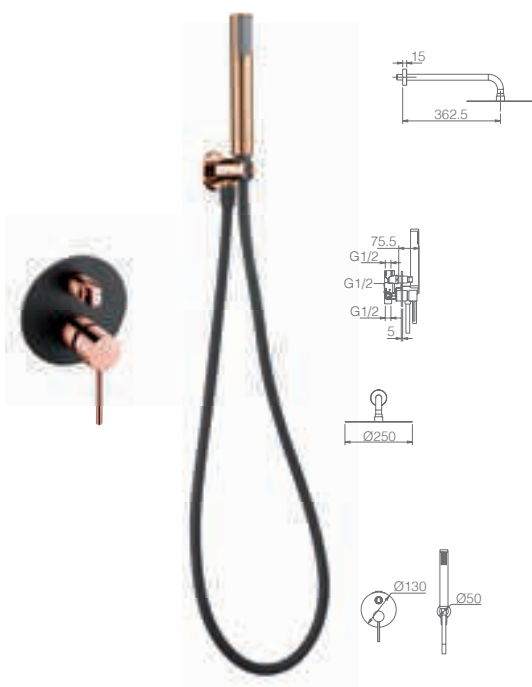

Precio: **164.50 €**
IVA NÃO INCLUIDO

MILOS

SÉRIE

OURO ROSA BRILHANTE

PRETO MATE

Ref.: **GPMS045/NOR**

Conjunto embutido 2 vias preto mate com chuv. de teto Ø25 cm em latão acabado ouro rosa brilhante extra plano.
Braço de parede latão preto mate e pormenores em ouro rosa brilhante.
Chuveiro de mão redondo 1 posição acabado ouro rosa brilhante.
Suporte para chuveiro de mão/toma de água.
Caudal médio 20l/min.
Flexível PVC 1.5 m.
Cartucho monocomando cerâmico Ø35 mm.
Corpo encastrado directamente na parede.
Sem caixa de registo.