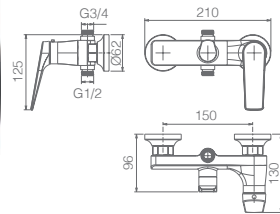

Ref.: **BDD055/NG** Precio: **219 €**
IVA NO INCLUIDO

Rampa de duche de aço inox S304 extensível.
Chuveiro de teto aço inox S304 de Ø20 cm extra plano acabado preto mate e anti-calcário.
Suporte de chuveiro de mão regulável em altura.
Chuveiro de mão redondo de 1 posição.
Misturadora em latão acabado preto mate.
Caudal médio 12 l/min.
Distribuidor incorporado.
Flexível PVC 1,5 m.
Cartucho monocomando cerâmico Ø30 mm.