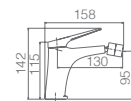

Ref.: **BDD055-1**

Precio: **77 €**
IVA NO INCLUIDO

Misturadora lavatório.
Acabado cromado.
Corpo em latão.
Cartucho monocomando Ø28 mm.
Flexíveis 3/8".

Grifería con certificación