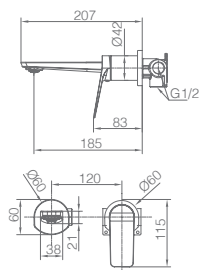

NAPOLLES

SÉRIE

PRETO MATE

Ref.: **GLN047/NG**

Misturadora monocomando lavatório embutida.
Latão acabado preto mate.
Em duas partes independentes.
Corpo encastrado directamente na parede.
Sem caixa de registo.

Precio: **90 €**

IVA NÃO INCLUIDO