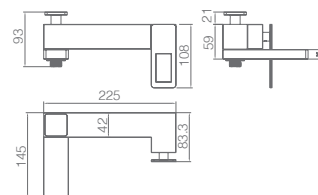

SUECIA

SÉRIE

PRETO MATE

Ref.: **BDC032-7NG**

Misturadora de duche/banheira monocomando em latão.

Acabado preto mate.

Suporte para chuveiro de mão em ABS.

Chuveiro de mão de 1 posição.

Caudal médio 12 l/min.

Flexível PVC 180 cm.

Cartucho monocomando cerâmico Ø35 mm.

Precio: **196.50 €**

IVA NO INCLUIDO