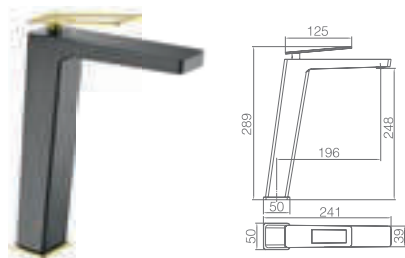

Ref.: **BDC032-3NGOLD** Precio: **146 €**
IVA NO INCLUIDO

Misturadora lavatório alta.
Acabado preto mate e manipulo em ouro brilhante.
Corpo em latão.
Cartucho monocomando Ø26 mm TOP.
Flexíveis 3/8".