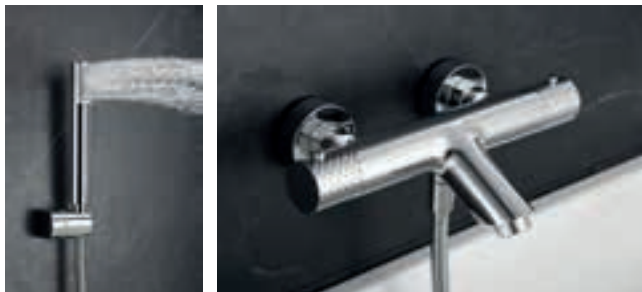

GENOVA

SÉRIE

CROMO