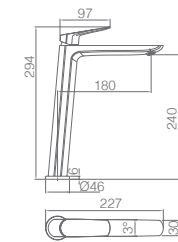

Ref.: **BDZ044-3NG** Precio: **99 €**
IVA NO INCLUIDO

Misturadora lavatório alta.
Acabado preto mate.
Corpo em latão.
Cartucho monocomando Ø26 mm TOP.
Flexíveis 3/8".