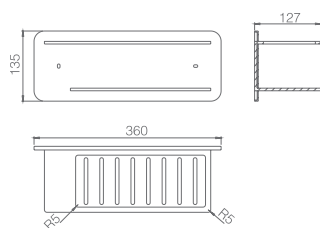

BETHARI

SÉRIE

Ref.: **ADT009**

Saboneteira frontal Bethari.
Acabado cromo.
Aço S.304.

Preço: **74 €**
IVA NÃO INCLUIDO