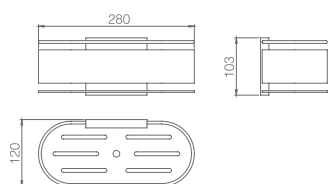

Ref.: **ADN008/BL**

Saboneteira frontal Anga.
Acabado branco mate.
Aço S.304.

Preço: **82 €**
IVA NÃO INCLUIDO