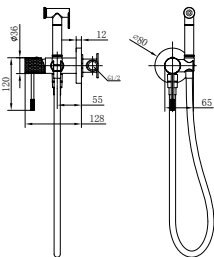

Precio: **87 €**

IVA NO INCLUIDO

Ref.: **RDG053/OC**

Torneira embutida de bidé.
 Água quente e fria.
 Chuveirinho de uma posição.
 Latão ouro mate.
 Flexível PVC.
 Sem caixa de registo.

Precio: **129 €**
 IVA NO INCLUIDO