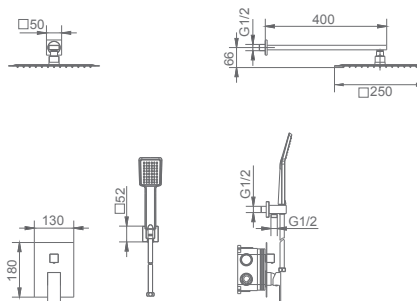

Precio: **207 €**
IVA NÃO INCLUIDO

DUBLIN

SÉRIE

CROMO

DUBLIN

SÉRIE

CROMO

Ref.: **GPE006**