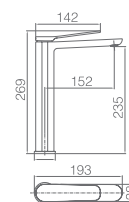

Ref.: **BDR031-3BL** Precio: **114.50 €**
IVA NO INCLUIDO

Misturadora lavatório alta.
Acabado branco mate.
Corpo em latão.
Cartucho monocomando Ø26 mm TOP.
Flexíveis 3/8".