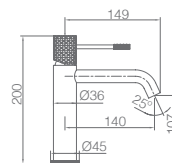

Ref: **BDG053-1** Precio: **63 €**

IVA NO INCLUIDO

Misturadora lavatório.
Acabado cromado.
Corpo em latão.
Cartucho monocomando Ø26 mm TOP.
Flexíveis 3/8".
Cold open.

Grifería con certificación