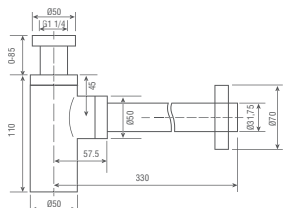

Ref.: **SCL002/NQ**

Sifão cromado com copo redondo.
Base amovível, fácil de limpar.

Material: Aço S.304 e zamak.
Acababo: Latão escovado.

Preço: **23.00 €**
IVA NÃO INCLUIDO