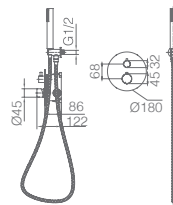

Ref.: **GTT039/ORC** Precio: **334 €**
IVA NÃO INCLUIDO

Conjunto embutido termostático 2 vias com chuv. de teto Ø25 cm em latão acabado ouro rosa mate extra plano.
Braço de teto latão ouro rosa mate.
Chuveiro de mão redondo 1 posição.
Suporte para chuveiro de mão/toma de água.
Caudal médio 20l/min.
Flexível PVC 1.5 m.
Cartucho termostático TURN CLEAN SYSTEM.

Grifería con certificación