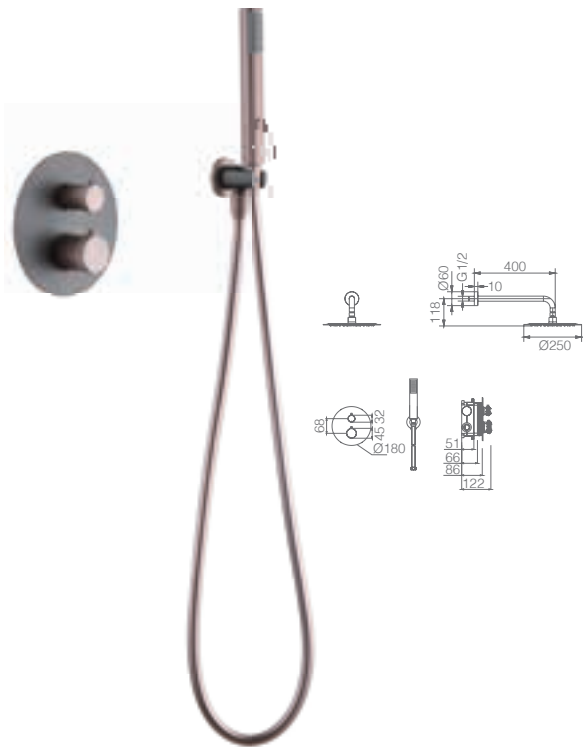

Ref.: **GPQ038/GC** Precio: **238 €**
IVA NÃO INCLUIDO

Conjunto embutido 2 vias com chuv. de teto Ø25 cm em latão acabado cinza mate / chamanhe extra plano.
Braço de teto latão cinza mate / chamanhe.
Chuveiro de mão redondo 1 posição.
Suporte para chuveiro de mão/toma de água.
Caudal médio 20l/min.
Flexível PVC 1.5 m.
Cartucho monocomando cerâmico Ø35 mm.