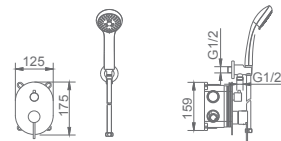

Ref.: **GPK034**

Conjunto embutido 2 vias fabricado em aço S.316 com chuv. de teto Ø25 cm extra plano.
Máxima qualidade, anti-corrosão e alta resistência.
Distribuidor redondo de aço S.316.
Braço de parede de aço inox S.316.
Chuveiro de mão redondo 1 posição.
Suporte para chuveiro de mão/toma de água.
Caudal médio 20l/min.
Flexível PVC 1.5 m.
Cartucho monocomando cerâmico Ø35 mm.
Com caixa de registo.

Precio: **225.50 €**
IVA NÃO INCLUIDO