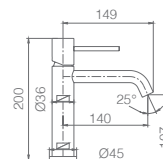

MONZA

SÉRIE

BLACK GUN METAL

Ref.: **BDM039-1BGM** Preço: **67 €**

IVA NÃO INCLUIDO

Misturadora lavatório.
Acabado black gun metal.
Corpo em latão.
Cartucho monocomando Ø26 mm TOP.
Flexíveis 3/8".

Grifería con certificación