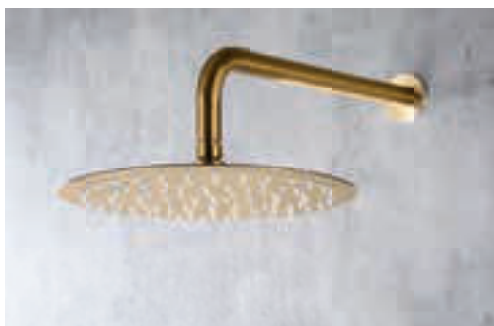

Grifería con certificación

Ref.: **GTB056/OC**

Precio: **325 €**
IVA NÃO INCLUIDO

Opção braço de teto latão ouro cepillado.

ASSEN

SÉRIE

OURO ROSA MATE

Ref.: **GTA052/ORC**