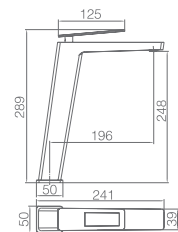

Ref.: **BDC032-3**   Precio: **129 €**
IVA NO INCLUIDO

Misturadora lavatório alta.
Acabado cromado.
Corpo em latão.
Cartucho monocomando Ø26 mm TOP.
Flexíveis 3/8".