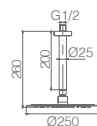

Ref.: **GPP057/NG** Preço: **211 €**
IVA NO INCLUIDO

Conjunto embutido 2 vias com chuv. de teto Ø25 cm em latão acabado preto mate extra plano.
Braço de teto latão preto mate.
Chuveiro de mão redondo 1 posição.
Suporte para chuveiro de mão/toma de água.
Caudal médio 20 l/min.
Flexível PVC 1.5 m.
Cartucho monocomando cerâmico Ø35 mm.
Com caixa de registo.