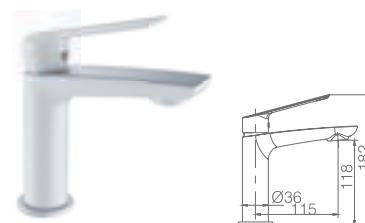

LUXOR

SÉRIE

BRANCO MATE

Ref: **BDX023/BL** Preço: **219.50 €**
IVA NÃO INCLUIDO

Rampa de duche de aço inox S304 extensível.
Chuveiro de teto aço inox S304 de Ø20 cm extra plano acabado branco mate e anti-calcário.
Suporte de chuveiro de mão regulável em altura.
Chuveiro de mão redondo de 3 posições.
Misturadora em latão acabado branco mate.
Caudal médio 12 l/min.
Distribuidor independente.
Flexível PVC 1,5 m.
Cartucho monocomando cerâmico Ø25 mm.