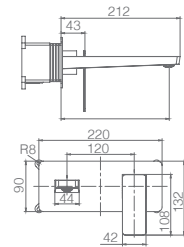

Ref.: **GLP048/ORC**

Misturadora monocomando lavatório embutida.
Latão acabado ouro rosa mate.
Com caixa de registo.

Precio: **159 €**
IVA NÃO INCLUIDO