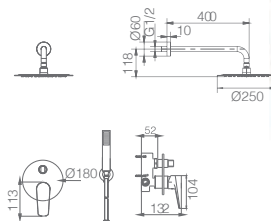

BELGICA

SÉRIE

CROMO

Ref.: **GPZ044**

Precio: **203 €**
IVA NO INCLUIDO

Conjunto embutido 2 vias com chuv. de teto Ø25 cm em latão acabado cromado extra plano.
Braço de parede latão cromado.
Chuveiro de mão redondo 3 posições.
Suporte para chuveiro de mão/toma de água.
Caudal médio 20 l/min.
Flexível PVC 1.5 m.
Cartucho monocomandocerâmico Ø35 mm.
Com caixa de registo.