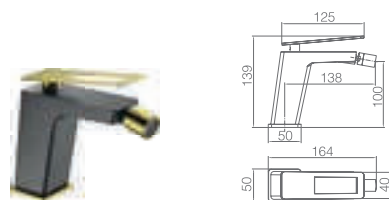

Ref.: **BDC032-2NGOLD** Precio: **88.50 €**
IVA NO INCLUIDO

Misturadora bidé.
Acabado preto mate e manipulo em ouro brilhante.
Corpo em latão.
Cartucho monocomando Ø26 mm TOP.
Flexíveis 3/8".