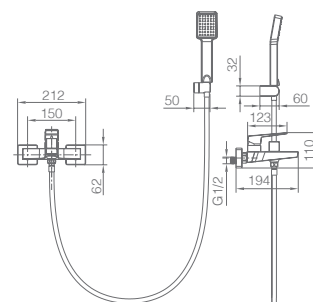

Grifería con certificación