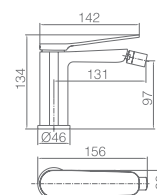

Ref.: **BDR031-2**   Preço: **62.50 €**
IVA NO INCLUIDO

Misturadora bidé.
Acabado cromado.
Corpo em latão.
Cartucho monocomando Ø26 mm TOP.
Flexíveis 3/8".