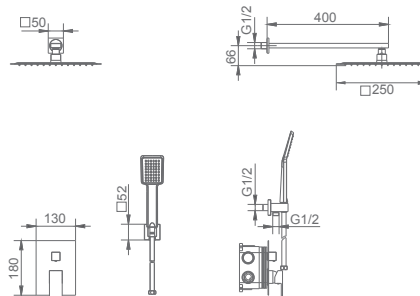

DUBLIN

SÉRIE

PRETO MATE

Ref.: **GPE006/NG**

Conjunto embutido 2 vias com chuv. de teto 25x25 cm em latão acabado preto mate extra plano.
Braço de parede latão acabado preto mate.
Chuveiro de mão quadrado 1 posição.
Suporte para chuveiro de mão/toma de água.
Caudal médio 20 l/min.
Flexível PVC 1.5 m.
Cartucho monocomando cerâmico Ø35 mm.
Com caixa de registo.

Precio: **264 €**
IVA NÃO INCLUIDO

Grifería con certificación