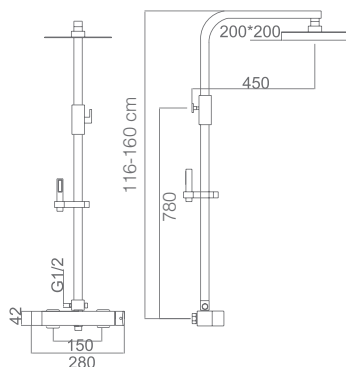

FIYI

SÉRIE

PRETO MATE