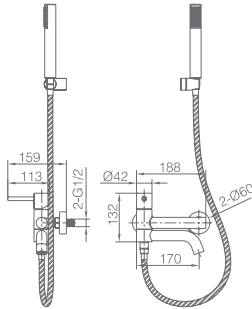

Ref: **BDM039-40C** Preço: **161 €**
IVA NÃO INCLuíDO

Misturadora de duche/banheira monocomando em latão.
Acabado ouro mate.
Suporte para chuveiro de mão em ABS.
Chuveiro de mão redondo de 1 posição.
Caudal médio 12l/min.
Flexível reforçado 180 cm.
Cartucho monocomando cerâmico Ø35 mm.

Griferia con
certificación