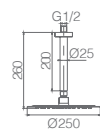

Precio: **269 €**
IVA NÃO INCLUIDO

Grifería con certificación

Ref.: **GTS060**

Conjunto embutido termostático 2 vias com chuv. de teto Ø25 cm em latão acabado cromado extra plano.
Braço de teto latão cromado.
Chuveiro de mão redondo 1 posição.
Suporte para chuveiro de mão/toma de água.
Caudal médio 20l/min.
Flexível PVC 1.5 m.
Cartucho termostático TURN CLEAN SYSTEM.