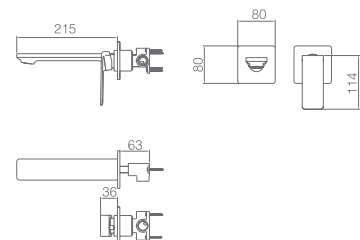

Precio: **142.50 €**
IVA NO INCLUIDO

Ref.: **GPF016/NG**

Conjunto embutido 2 vias com chuv. de teto 25x25 cm em latão acabado preto mate extra plano.
Braço de parede latão preto mate.
Chuveiro de mão quadrado de 1 posição.
Suporte para chuveiro de mão/toma de água.
Caudal médio 20 l/min.
Flexível PVC 1.5 m.
Cartucho monocomando cerâmico Ø35 mm.
Corpo encastrado directamente na parede.
Sem caixa de registo.