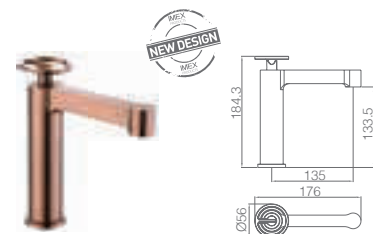

NEW DESIGN

Ref: **BDC033-1ORC** Precio: **88 €**
IVA NÃO INCLUIDO

Misturadora lavatório.
Acabado ouro rosa mate.
Corpo em latão.
Cartucho monocomando cerâmico Ø26 mm TOP.
Flexíveis 3/8".