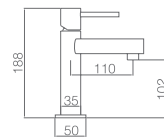

Ref.: **BDK034-1** Preço: **79 €**
IVA NÃO INCLUIDO

Misturadora lavatório.
Corpo da torneira em aço S.316, anti-corrosão e alta-resistência.
Válido tanto para o interior como o exterior.
Cartucho monocomando Ø25 mm.
Flexíveis 3/8".