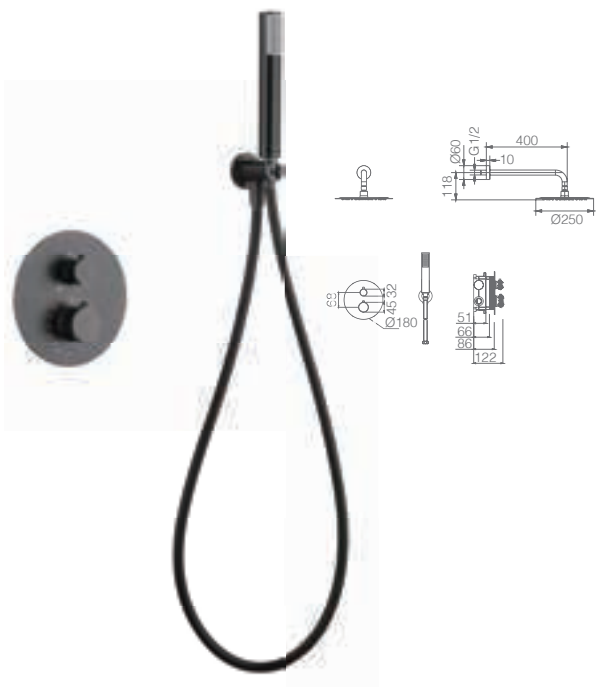

Ref.: **GTD038/BGM** Preço: **341 €**
IVA NÃO INCLUIDO

Conjunto embutido termostático 2 vias com chuv. de teto Ø25 cm em latão acabado black gun metal extra plano.
Braço de parede latão black gun metal.
Chuveiro de mão redondo 1 posição.
Suporte para chuveiro de mão/toma de água.
Caudal médio 20l/min.
Flexível PVC 1.5 m.
Cartucho termostático TURN CLEAN SYSTEM.