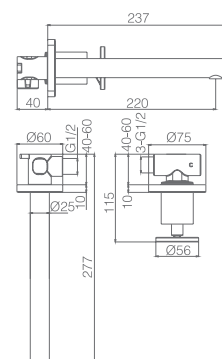

OLIMPO

SÉRIE

OURO ROSA MATE

Ref.: **GLC033/ORC**

Misturadora monocomandolavatório embutida
Latão acabado ouro rosa mate.
Em duas partes independentes.
Corpo encastrado directamente na parede.
Sem caixa de registo.

Precio: **89 €**
IVA NÃO INCLUIDO