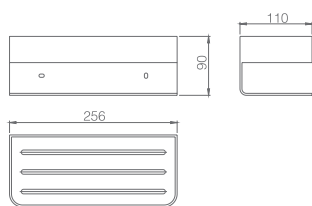

MAYURA

SÉRIE

Ref.: **ADY007**

Saboneteira frontal Mayura.
Acabado cromo.
Aço S.304.

Preço: **61 €**
IVA NÃO INCLUIDO