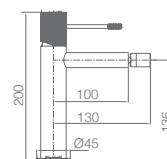

Ref.: **BDD038-2NG** Precio: **78 €**
IVA NÃO INCLUIDO

Misturadora bidé.
Acabado preto mate.
Corpo em latão.
Cartucho monocomando Ø26 mm TOP.
Flexíveis 3/8".

Grifería con certificación