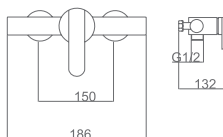

Ref.: **BDR001-5**

Misturadora de duche monocomando em latão.
Acabado cromado.
Suporte para chuveiro de mão em ABS.
Chuveiro de mão redondo de 3 posições.
Caudal médio 12l/min.
Flexível reforçado 180 cm.
Cartucho monocomando cerâmico Ø35 mm.

Precio: **69 €**
IVA NÃO INCLUIDO