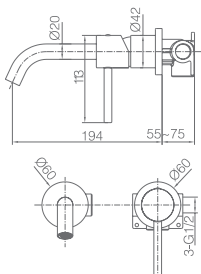

MONZA

SÉRIE

PRETO MATE

Ref.: **GLM039/NG**

Precio: **69 €**
IVA NÃO INCLUIDO

Misturadora monocomando lavatório embutida
Latão acabado preto mate.
Em duas partes independentes.
Corpo encastrado directamente na parede.
Sem caixa de registo.