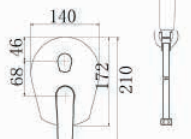

Ref.: **GPD055/BGM** Precio: **249 €**
IVA NO INCLUIDO

Conjunto embutido 2 vías con chuv. de teto Ø25 cm em latão acabado black gun metal extra plano.
Braço de parede latão black gun metal.
Chuveiro de mão redondo 1 posição.
Suporte para chuveiro de mão/toma de água.
Caudal médio 20 l/min.
Flexível PVC 1.5 m.
Cartucho monocomando cerâmico Ø35 mm.
Com caixa de registo.