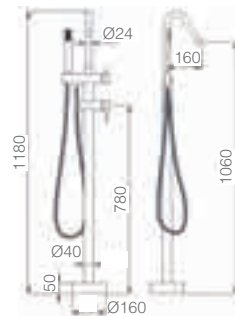

CORCEGA

SÉRIE

PRETO MATE

Ref: **BBECO1/NG**

Torneira externa de banheira latão.
Acabado preto mate.
Cartucho cerâmico de 35mm .
Chuveiro de mão redondo 1 posição.
Flexível PVC. Caixa de embutir no chão.

Precio: **440 €**

IVA NÃO INCLUIDO