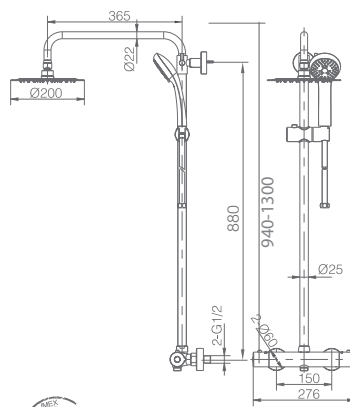

ECO-KENT

SÉRIE

CROMO

Ref: **BTK017-ECO**

Rampa de duche termostático de aço inox S304 extensível.
Chuveiro de teto aço inox S304 de Ø20 cm extra plano acabado cromado e anti-calcário.
Suporte de chuveiro de mão regulável em altura.
Chuveiro de mão redondo de 3 posições.
Misturadora termostática em latão acabado cromado.
Caudal médio 12 l/min.
Distribuidor incorporado.
Flexível 1,5 m.
Cartucho termostático TURN CLEAN SYSTEM.
Botão start/stop.

Precio: **217 €**
IVA NÃO INCLUIDO

Grifería con
certificación