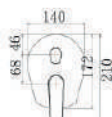

Ref.: **GPP057/BGM** Precio: **249 €**
IVA NO INCLUIDO

Conjunto embutido 2 vías con chuv. de teto Ø25 cm em latão acabado black gun metal extra plano.
Braço de teto latão black gun metal.
Chuveiro de mão redondo 1 posição.
Suporte para chuveiro de mão/toma de água.
Caudal médio 20 l/min.
Flexível PVC 1.5 m.
Cartucho monocomando cerâmico Ø35 mm.
Com caixa de registo.