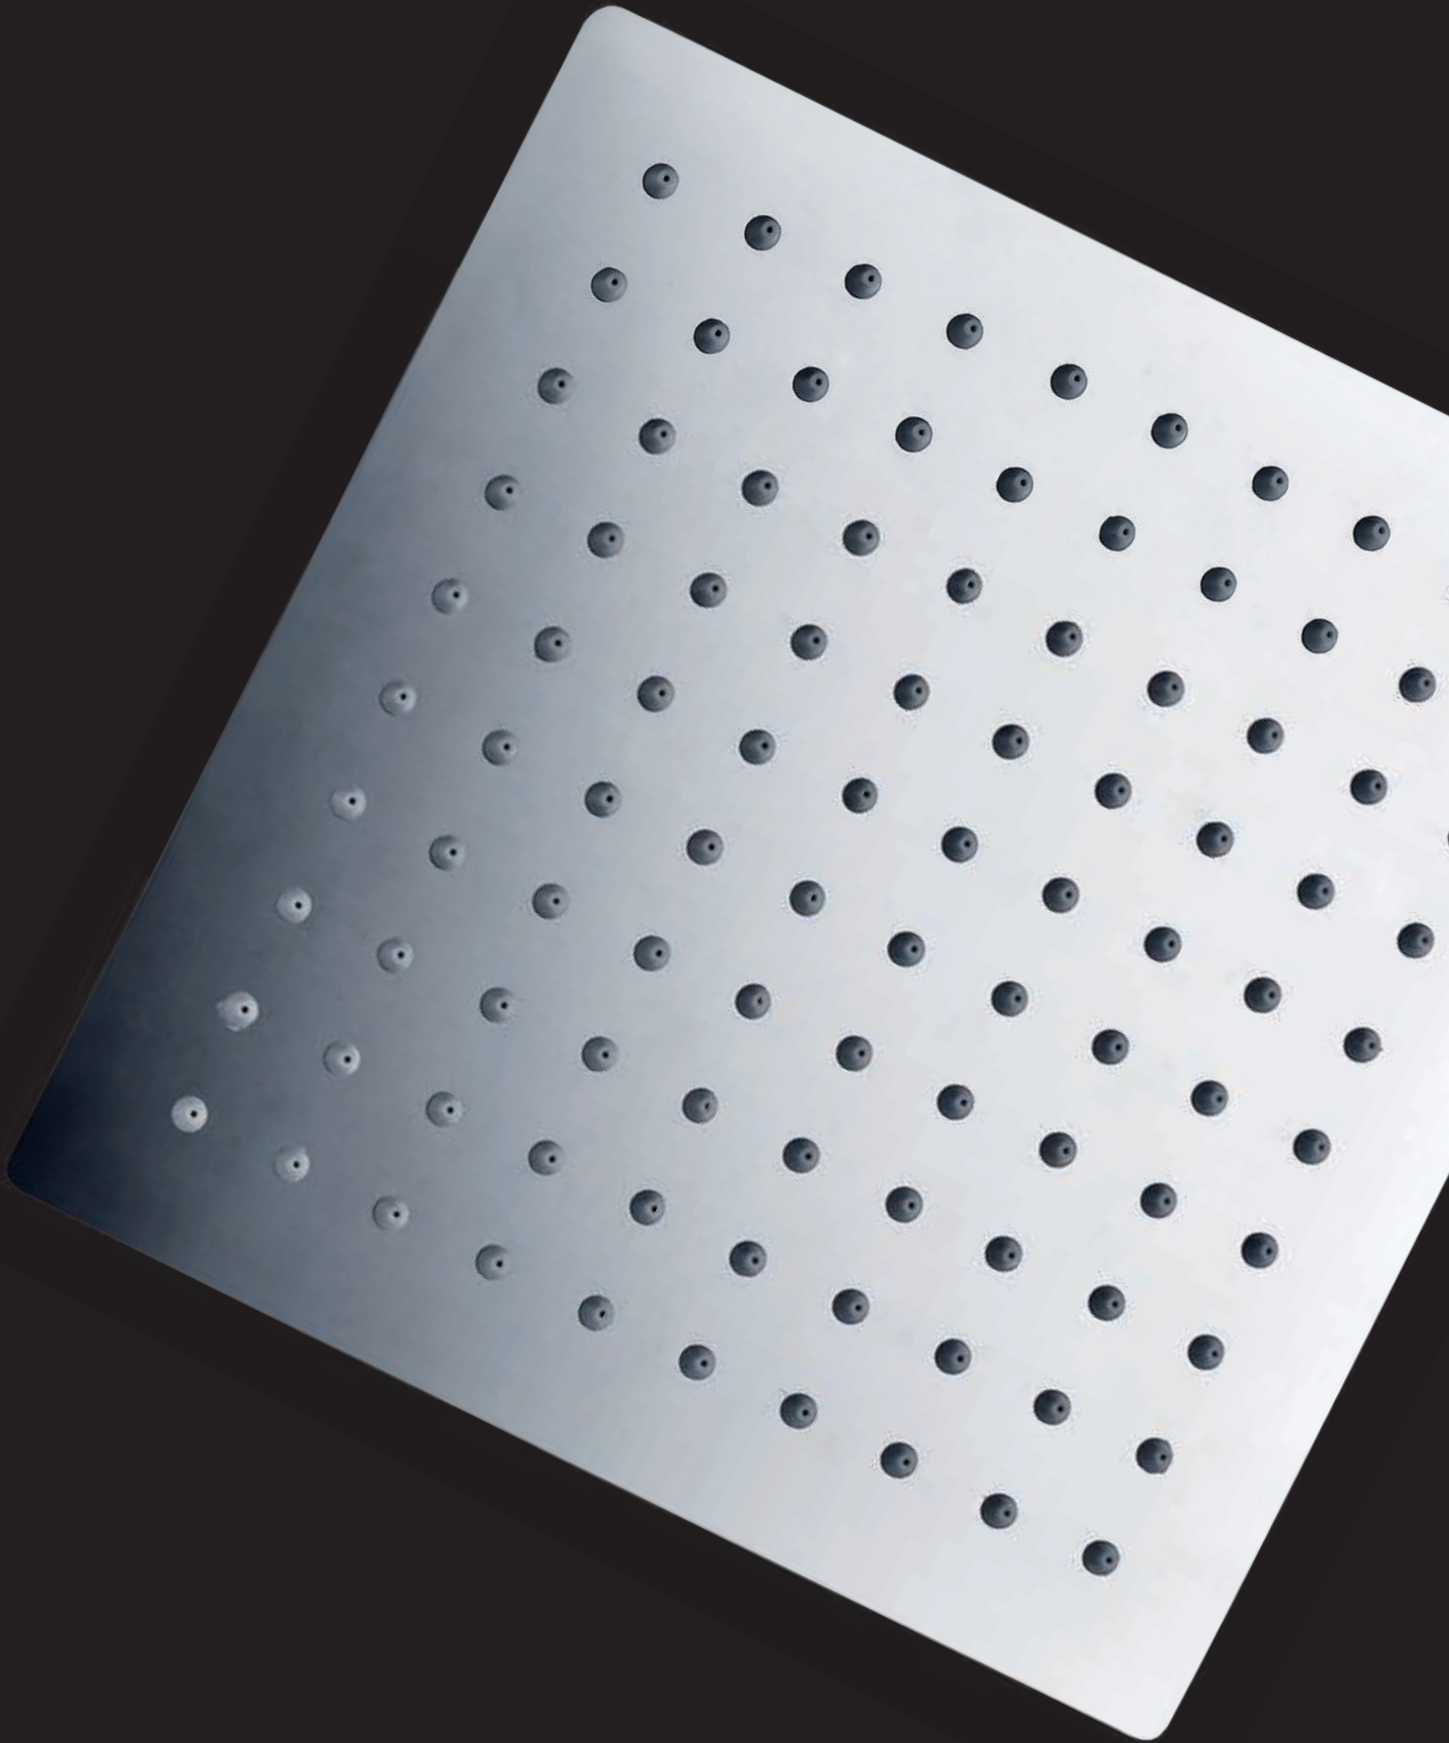

CHUVEIROS DE TETO

REDONDOS

Dimensões: Ø20 cm / Ø25 cm / Ø30 cm / Ø40 cm.
Chuveiro de teto redondo, extra plano e anti-calcário.
Material: Aço inox S.304.

● CROMO

Ø20cm Ref.: RDN001 Preço: 22.00 €
IVA NÃO INCLUIDO