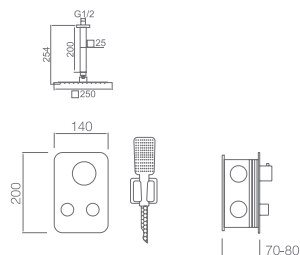

Precio: **363 €**

IVA NÃO INCLUIDO