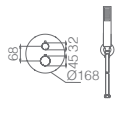

Ref.: **GTN047**

Conjunto embutido termostático 2 vias com chuv. de teto Ø25 cm em latão acabado cromado extra plano.
Braço de parede latão cromado.
Chuveiro de mão redondo 1 posição.
Suporte para chuveiro de mão/toma de água.
Caudal médio 20l/min.
Flexível PVC 1.5 m.
Cartucho termostático TURN CLEAN SYSTEM.

Precio: **269 €**
IVA NÃO INCLUIDO

Grifería con certificación