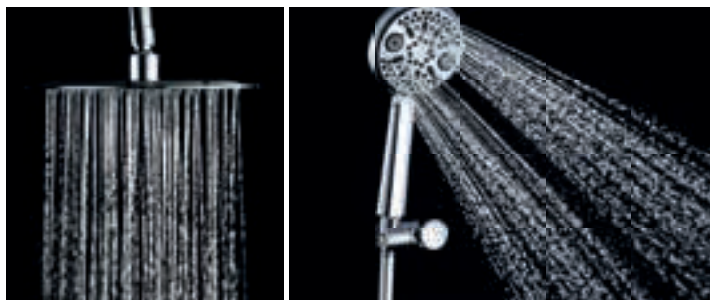

Precio: **248.50 €**
IVA NÃO INCLUIDO

Grifería con
certificación

CRETA

SÉRIE

CROMO

Ref: **BTC018**

Rampa de duche termostático de aço inox S304 extensível.
Chuveiro de teto aço inox S304 de Ø20 cm extra plano acabado cromado e anti-calcário.
Suporte de chuveiro de mão regulável em altura.
Chuveiro de mão redondo de 3 posições.
Misturadora termostática em latão acabado cromado.
Caudal médio 12 l/min.
Distribuidor incorporado.
Flexível 1,5 m.
Cartucho termostático TURN CLEAN SYSTEM.