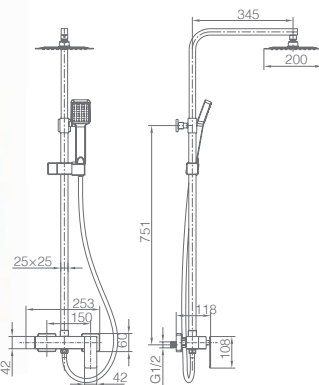

Ref.: **BDP048/OC** Precio: **299 €**

IVA NÃO INCLUIDO

Rampa de duche de aço inox S304 quadra extensível acabado ouro mate.
Chuveiro de teto aço inox S304 de 20x20 cm extra plano acabado ouro mate e anti-calcário.
Suporte de chuveiro de mão regulável em altura.
Chuveiro de mão quadrado de 1 posição.
Misturadora em latão acabado ouro mate con distribuidor incorporado.
Caudal médio 12l/min.
Flexível reforçado 1,5m.
Cartucho monocomando cerâmico Ø35 mm.