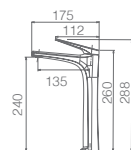

Ref.: **BDD055-3**

Precio: **119 €**
IVA NO INCLUIDO

Misturadora lavatório alta.
Acabado cromado.
Corpo em latão.
Cartucho monocomando Ø28 mm.
Flexíveis 3/8".

Grifería con certificación