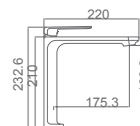

Misturadora lavatório alta.
Acabado branco mate.
Corpo em latão.
Cartucho monocomando Ø25 mm.
Flexíveis 3/8".

Ref.: **BDF016-3BL** Precio: **126 €**
IVA NO INCLUIDO

Ref.: **BDF016-5BL** Precio: **148.50 €**
(+5 cm altura)
IVA NO INCLUIDO