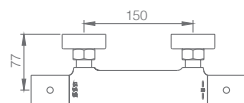

Precio: **187 €**
 IVA NO INCLUIDO

Ref.: **GTG053/ORC** Precio: **338 €**
IVA NO INCLUIDO

Conjunto embutido termostático 2 vías con chuv. de teto Ø25 cm em latão acabado ouro rosa mate extra plano.
Braço de parede latão ouro rosa mate.
Chuveiro de mão redondo 1 posição.
Suporte para chuveiro de mão/toma de água.
Caudal médio 20 l/min.
Flexível PVC 1.5 m.
Cartucho termostático TURN CLEAN SYSTEM.