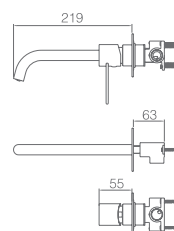

Ref.: **GLT023/BL**

Torneira monocomando embutida.
Latão acabado branco mate.
Cartucho cerâmico Ø35 mm.
Em duas partes independentes.
Sem caixa de registo.

Precio: **77 €**
IVA NÃO INCLUIDO