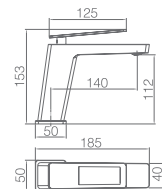

CROMO

Ref.: **BDC032** Precio: **259 €**
IVA NO INCLUIDO

Rampa de duche de aço inox S304 quadrada extensível.
Chuveiro de teto aço inox S304 de 20x20 cm extra plano acabado cromado e anti-calcário.
Suporte de chuveiro de mão regulável em altura.
Chuveiro de mão de 1 posição.
Misturadora em latão acabado cromado.
Caudal médio 12 l/min.
Distribuidor incorporado.
Flexível reforçado 1,5 m.
Cartucho monocomando cerâmico Ø35 mm.