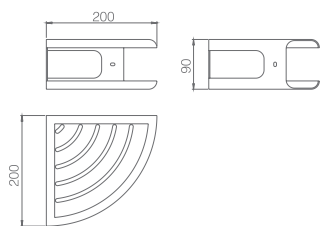

Ref.: **ADH010/BL**

Saboneteira de canto Dhanu.
Acabado branco mate.
Aço S.304.

Preço: **77 €**
IVA NÃO INCLUIDO