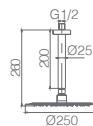

Ref.: **GTT039**

Precio: **269 €**
IVA NÃO INCLUIDO

Conjunto embutido termostático 2 vias com chuv. de teto Ø25 cm em latão acabado cromado extra plano.
Braço de teto latão cromado.
Chuveiro de mão redondo 1 posição.
Suporte para chuveiro de mão/toma de água.
Caudal médio 20l/min.
Flexível PVC 1.5 m.
Cartucho termostático TURN CLEAN SYSTEM.

Grifería con certificación