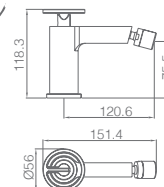

Ref.: **BDC033-2** Precio: **69 €**
IVA NÃO INCLUIDO

Misturadora bidé.
Acabado cromado.
Corpo em latão.
Cartucho monocomando Ø26 mm TOP.
Flexíveis 3/8".

Grifería con certificación