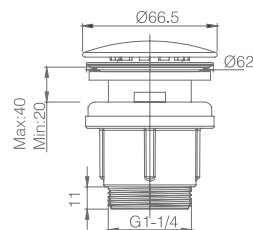

Ref.: **VCC020**

Compatível com todos os lavatórios com ou sem furo ladrão.
Sistema de abertura e fecho garantido para 20.000 ciclos.
Rosca inferior de Ø1 ¼".
Fabricado em PVC e aço S304 ouro escovado
Montagem rápida e simples

Preço: **11.00 €**
IVA NÃO INCLUIDO