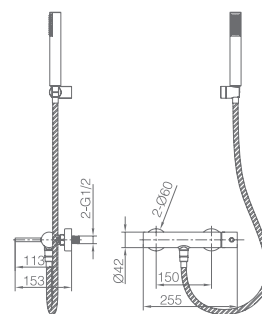

Ref.: **BTG053-4BGM**

Misturadora de duche/banheira termostático em latão.

Acabado black gun metal.

Suporte para chuveiro de mão em ABS.

Chuveiro de mão redondo de 1 posição.

Caudal médio 12 l/min.

Flexível PVC 180 cm.

Cartucho termostático TURN CLEAN SYSTEM.

Precio: **237 €**

IVA NO INCLUIDO

Grifería con certificación