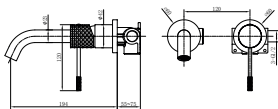

Precio: **78 €**
IVA NO INCLUIDO

Ref.: **RDG053/NG**

Torneira embutida de bidé.
Água quente e fria.
Chuveirinho de uma posição.
Latão preto mate.
Flexível PVC.
Sem caixa de registo.

Precio: **109 €**

IVA NO INCLUIDO