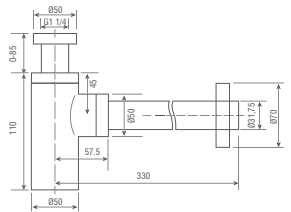

Ref.: SCL002/OC

Sifão cromado com copo redondo.
Base amovível, fácil de limpar.

Material: Aço S.304 e zamak.
Acabado: Ouro mate.

Preço: **35.00 €**

IVA NÃO INCLUIDO