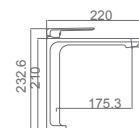

Misturadora lavatório alta.
Acabado preto mate.
Corpo em latão.
Cartucho monocomando Ø25 mm.
Flexíveis 3/8".

Ref.: **BDF016-3NG**   Precio: **127 €**
IVA NO INCLUIDO

Ref.: **BDF016-5NG**   Precio: **148.50 €**
(+5 cm altura)   IVA NO INCLUIDO