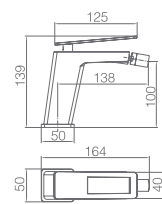

Ref.: **BDC032-2**   Precio: **82 €**
IVA NO INCLUIDO

Misturadora bidé.
Acabado cromado.
Corpo em latão.
Cartucho monocomando Ø26 mm TOP.
Flexíveis 3/8".