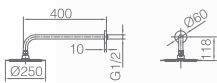

Ref.: **GPM039** Precio: **185 €**
IVA NÃO INCLUIDO

Conjunto embutido 2 vias com chuv. de teto Ø25 cm em latão acabado cromado extra plano.
Braço de parede latão cromado.
Chuveiro de mão redondo 1 posição.
Suporte para chuveiro de mão/toma de água.
Caudal médio 20l/min.
Flexível PVC 1.5 m.
Cartucho monocomando cerâmico Ø35 mm.