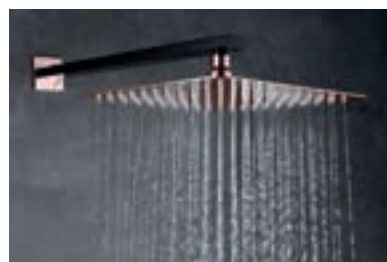

Precio: **246.50 €**

IVA NO INCLUIDO

ESTOCOLMO

SÉRIE

OURO ROSA BRILHO

PRETO MATE

Ref: **BDES37-6NOR**

Conjunto embutido 2 vias preto mate com chuv. de teto 25x25 cm em latão acabado ouro rosa brilhante extra plano.