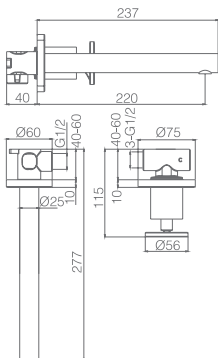

OLIMPO

SÉRIE

CROMO

Ref.: **GLC033**

Misturadora monocomando lavatório embutida.
Latão acabado cromado.
Em duas partes independentes.
Corpo encastrado directamente na parede.
Sem caixa de registo.

Precio: **79 €**
IVA NÃO INCLUIDO