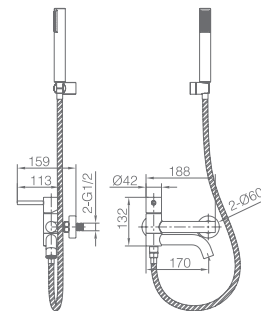

Ref.: **BDM039-4NG** Preço: **140 €**
IVA NÃO INCLUIDO

Misturadora de duche/banheira monocomando em latão.
Acabado preto mate.
Suporte para chuveiro de mão em ABS.
Chuveiro de mão redondo de 1 posição.
Caudal médio 12l/min.
Flexível reforçado 180 cm.
Cartucho monocomando cerâmico Ø35 mm.

Grifería con certificación