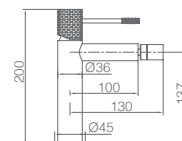

Ref: **BDG053-2** Precio: **63 €**

IVA NO INCLUIDO

Misturadora bidé.
Acabado cromado.
Corpo em latão.
Cartucho monocomando Ø26 mm TOP.
Flexíveis 3/8".
Cold open.

Grifería con certificación