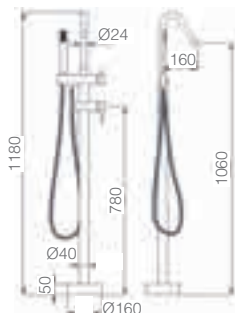

Ref.: **BBECO1/OC**

Torneira externa de banheira latão.
Acabado ouro mate.
Cartucho cerâmico de 35mm.
Chuveiro de mão redondo 1 posição.
Flexível PVC. Caixa de embutir no chão.

Precio: **475 €**
IVA NÃO INCLUIDO