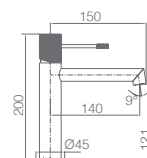

LINE

SÉRIE

PRETO MATE

Ref.: **BDD038-1NG** Precio: **78 €**
IVA NÃO INCLUIDO

Misturadora lavatório.
Acabado preto mate.
Corpo em latão.
Cartucho monocomando Ø26 mm TOP.
Flexíveis 3/8".

Grifería con certificación