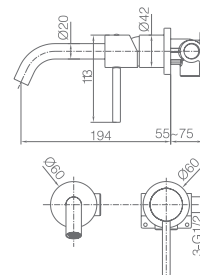

MONZA

SÉRIE

CROMO

Ref.: **GLM039**

Precio: **65 €**
IVA NÃO INCLUIDO

Misturadora monocomando lavatório embutida.
Latão acabado cromado.
Em duas partes independentes.
Corpo encastrado directamente na parede.
Sem caixa de registo.