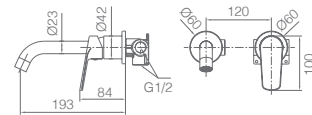

Ref.: **GLZ044/NG**

Misturadora monocomandolavatório embutida.
Latão acabado preto mate.
Em duas partes independentes.
Corpo encastrado directamente na parede.
Sem caixa de registo.

Precio: **77 €**
IVA NO INCLUIDO