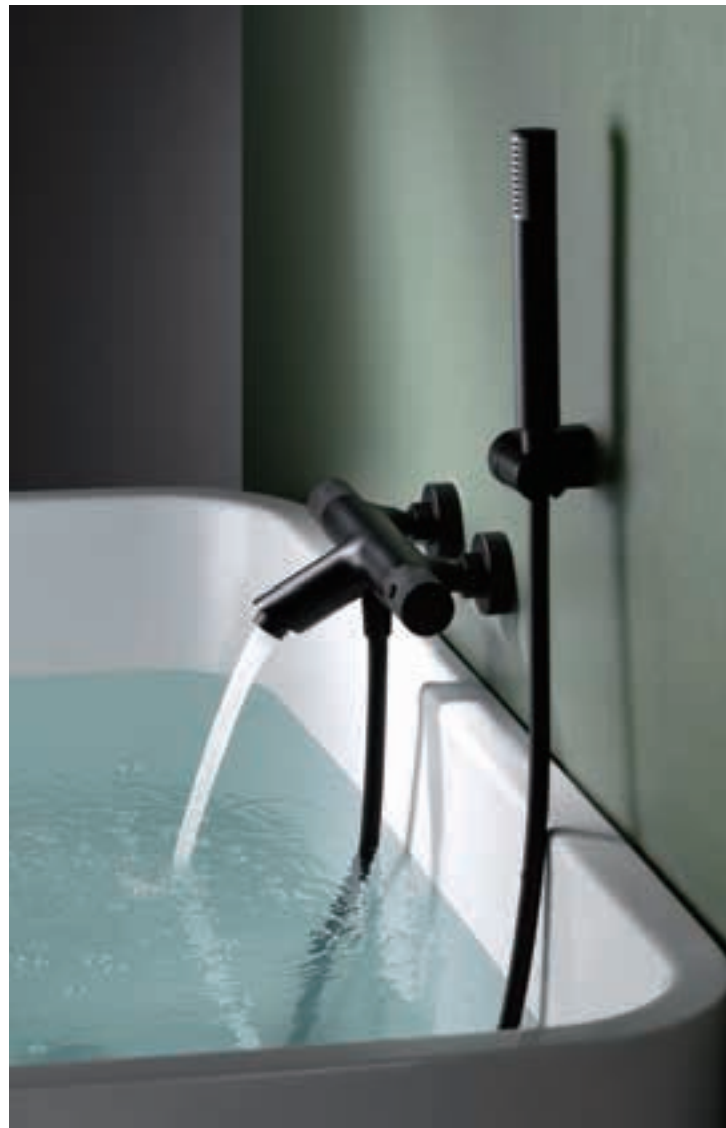

Ref.: **BTD038-4NG**

Precio: **186 €**
IVA NÃO INCLUIDO

Misturadora de duche/banheira termostático em latão.
Acabado preto mate.
Suporte para chuveiro de mão em ABS.
Chuveiro de mão redondo de 1 posição.
Caudal médio 12l/min.
Flexível reforçado 180 cm.
Cartucho termostático TURN CLEAN SYSTEM.