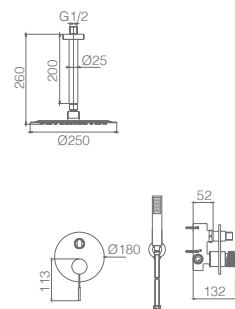

Ref.: **GPD038/ORC** Preço: **255 €**
IVA NÃO INCLUIDO

Conjunto embutido 2 vias com chuv. de teto Ø25 cm em latão acabado ouro rosa mate extra plano.
Braço de parede latão ouro rosa mate.
Chuveiro de mão redondo 1 posição.
Suporte para chuveiro de mão/toma de água.
Caudal médio 20l/min.
Flexível PVC 1.5 m.
Cartucho monocomando cerâmico Ø35 mm.