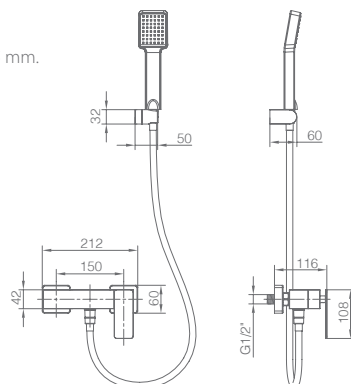

Ref.: **BDP048-5BGM**

Misturadora de duche monocomando em latão.
Acabado black gun metal.
Suporte para chuveiro de mão em ABS.
Chuveiro de mão quadrado de 1 posição.
Caudal médio 12l/min.
Flexível PVC 180 cm.
Cartucho monocomando cerâmico Ø35 mm.

Precio: **145 €**
IVA NÃO INCLUIDO