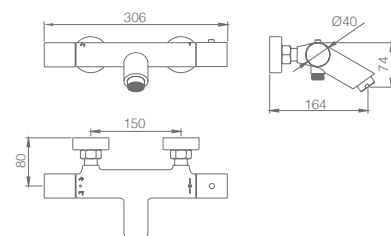

MONZA

SÉRIE

OURO MATE

Ref.: **BTM039-40C** Precio: **219 €**
IVA NÃO INCLUIDO

Misturadora de duche/banheira termostático em latão.
Acabado ouro mate.
Suporte para chuveiro de mão em ABS.
Chuveiro de mão redondo de 1 posição.
Caudal médio 12l/min.
Flexível reforçado 180 cm.
Cartucho termostático TURN CLEAN SYSTEM.

Grifería con
certificación