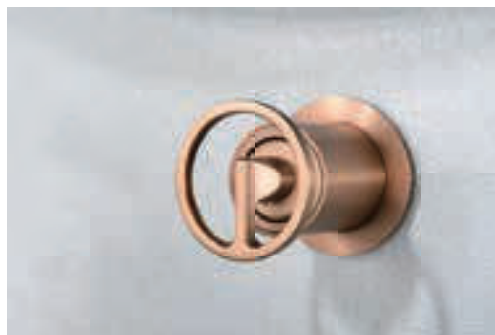

OLIMPO

SÉRIE

OURO ROSA MATE

Ref.: **GLC033/ORC**

Misturadora monocomandolavatório embutida
Latão acabado ouro rosa mate.
Em duas partes independentes.
Corpo encastrado directamente na parede.
Sem caixa de registo.

Precio: **89 €**
IVA NÃO INCLUIDO