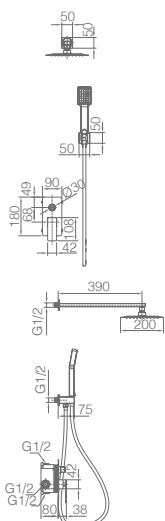

Ref.: **GPP048/ORC**

Conjunto embutido 2 vias com chuv. de teto 25x25cm em latão acabado ouro rosa mate extra plano.
Braço de parede latão ouro rosa mate.
Chuveiro de mão redondo 1 posição.
Suporte para chuveiro de mão/toma de água.
Caudal médio 20l/min.
Flexível PVC 1.5 m.
Cartucho monocomando cerâmico Ø35 mm.
Com caixa de registo.

Precio: **255 €**
IVA NÃO INCLuíDO

Grifería con certificación