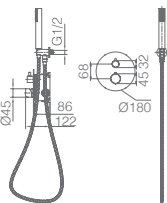

Ref.: **GTM039/OC** Precio: **334 €**
IVA NÃO INCLUIDO

Conjunto embutido termostático 2 vias com chuv. de teto Ø25 cm em latão acabado ouro mate extra plano.
Braço de parede latão ouro mate.
Chuveiro de mão redondo 1 posição.
Suporte para chuveiro de mão/toma de água.
Caudal médio 20l/min.
Flexível PVC 1.5 m.
Cartucho termostático TURN CLEAN SYSTEM.

Grifería con certificación