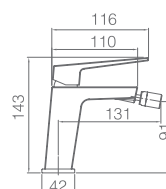

Ref.: **BDAR025-2BL** Preço: **79 €**
IVA NÃO INCLUIDO

Misturadora bidé.
Acabado branco mate.
Corpo em latão.
Cartucho monocomando Ø26 mm TOP.
Flexíveis 3/8".