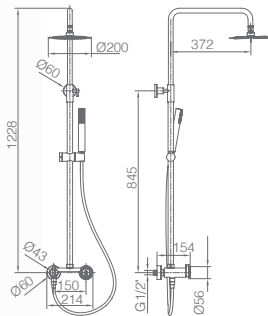

Ref.: **BDC033/NG** Precio: **266 €**
IVA NÃO INCLUIDO

Rampa de duche de aço inox S304 extensível.
Chuveiro de teto aço inox S304 de Ø20 cm extra plano acabado preto mate e anti-calcário.
Suporte de chuveiro de mão regulável em altura.
Chuveiro de mão redondo de 1 posição.
Misturadora em latão acabado preto mate.
Caudal médio 12l/min.
Distribuidor incorporado.
Flexível PVC 1,5m.
Cartucho monocomando Ø35 mm TOP.