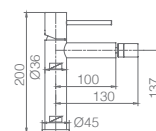

Ref.: **BDM039-2ORC** Preço: **66 €**
IVA NÃO INCLUIDO

Misturadora bidê.
Acabado ouro rosa mate.
Corpo em latão.
Cartucho monocomando Ø26 mm TOP.
Flexíveis 3/8".

Grifería con certificación