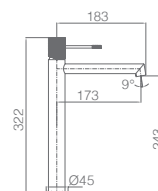

Ref.: **BDD038-3NG** Precio: **103 €**
IVA NÃO INCLUIDO

Misturadora lavatório alta.
Acabado preto mate.
Corpo em latão.
Cartucho monocomando Ø26 mm TOP.
Flexíveis 3/8".

Grifería con certificación