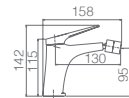

Ref.: **BDD055-1ORC** Precio: **86 €**
IVA NO INCLUIDO

Misturadora lavatório.
Acabado ouro rose mate.
Corpo em latão.
Cartucho monocomando Ø28 mm.
Flexíveis 3/8".