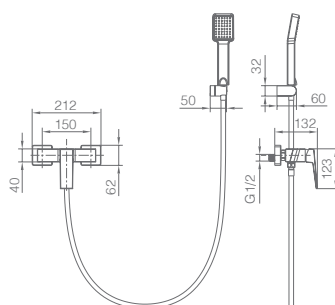

Precio: **129 €**
 IVA NÃO INCLUIDO

ART

SÉRIE

CROMO

Ref.: **BDAR025-5**

Misturadora de duche monocomando em latão.
Acabado cromado.
Suporte para chuveiro de mão em ABS.
Chuveiro de mão quadrado de 1 posição.
Caudal médio 12l/min.
Flexível reforçado 180 cm.
Cartucho monocomando cerâmico Ø35 mm.