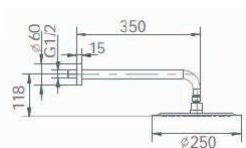

Ref.: **GPD055/OC** Preço: **229 €**
IVA NO INCLUIDO

Conjunto embutido 2 vias com chuv. de teto Ø25 cm em latão acabado ouro mate extra plano.
Braço de parede latão ouro mate.
Chuveiro de mão redondo 1 posição.
Suporte para chuveiro de mão/toma de água.
Caudal médio 20 l/min.
Flexível PVC 1.5 m.
Cartucho monocomando cerâmico Ø35 mm.
Com caixa de registo.