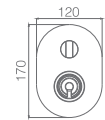

Ref.: **GTV038**

Conjunto embutido 2 vias com chuv. de teto Ø25 cm em latão acabado cromado extra plano.
Braço de teto latão cromado.
Chuveiro de mão redondo 1 posição.
Suporte para chuveiro de mão/toma de água.
Caudal médio 20l/min.
Flexível PVC 1.5 m.
Cartucho monocomando cerâmico Ø35 mm.
Sem caixa de registo.

Precio: **199 €**
IVA NÃO INCLUIDO