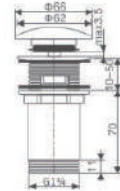

Compatível com todos os lavatórios com ou sem furo ladrão.
Sistema de abertura e fecho garantido para 20.000 ciclos.
Rosca inferior de Ø1 ¼".
Fabricado em latão e zamak com tampa quadrada.
Acabado cromo.
Montagem rápida e simples.

Preço: **14.50 €**
IVA NÃO INCLUIDO

Ref.: **VCC005**