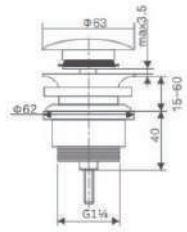

Ref.: **VCC001**

Compatível com todos os lavatórios com ou sem furo ladrão.
Sistema de abertura e fecho garantido para 20.000 ciclos.
Rosca inferior de Ø1 ¼".
Fabricado em latão e zamak.
Acabado cromo.
Montagem rápida e simples.

Preço: **10.50 €**
IVA NÃO INCLUIDO