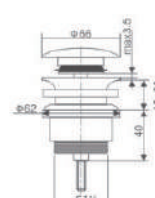

Ref.: **VCC003**

Compatível com todos os lavatórios com ou sem furo ladrão.
Sistema de abertura e fecho garantido para 20.000 ciclos.
Rosca inferior de Ø1 1/4".
Fabricado em latão cromado com tampa cerâmica branca brilho e zamak.
Acabado cinza mate.
Montagem rápida e simples.

Preço: **14.50 €**
IVA NÃO INCLUIDO