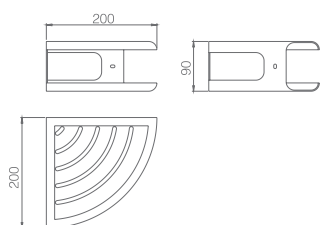

Ref.: **ADH010/NQ**

Saboneteira de canto Dhanu.
Acabado latão escovado.
Aço S.304.

Preço: **75 €**
IVA NÃO INCLUIDO