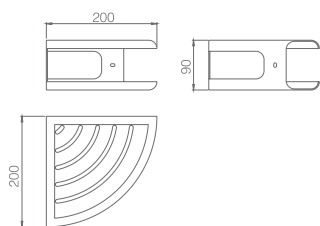

DHANU

SÉRIE

Ref.: **ADH010/NG**

Saboneteira de canto Dhanu.
Acabado preto mate.
Aço S.304.

Preço: **77 €**
IVA NÃO INCLUIDO