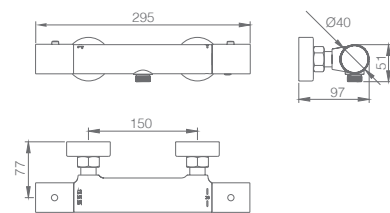

Ref.: **BTM039-5BGM**

Misturadora de duche termostático em latão.
Acabado black gun metal.
Suporte para chuveiro de mão em ABS.
Chuveiro de mão redondo de 1 posição.
Caudal médio 12l/min.
Flexível reforçado 180 cm.
Cartucho termostático TURN CLEAN SYSTEM.

Precio: **189 €**
IVA NÃO INCLUIDO

Grifería con
certificación