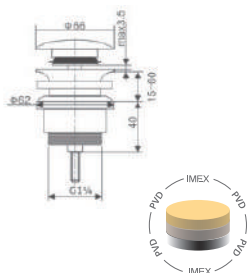

Ref.: **VCC016**

Compatível com todos os lavatórios com ou sem furo ladrão.
Sistema de abertura e fecho garantido para 20.000 ciclos.
Rosca inferior de Ø1 ¼".
Fabricado em latão e zamak.
Acabado ouro rosa brilho.
Montagem rápida e simples

Preço: **19.90 €**
IVA NÃO INCLUIDO