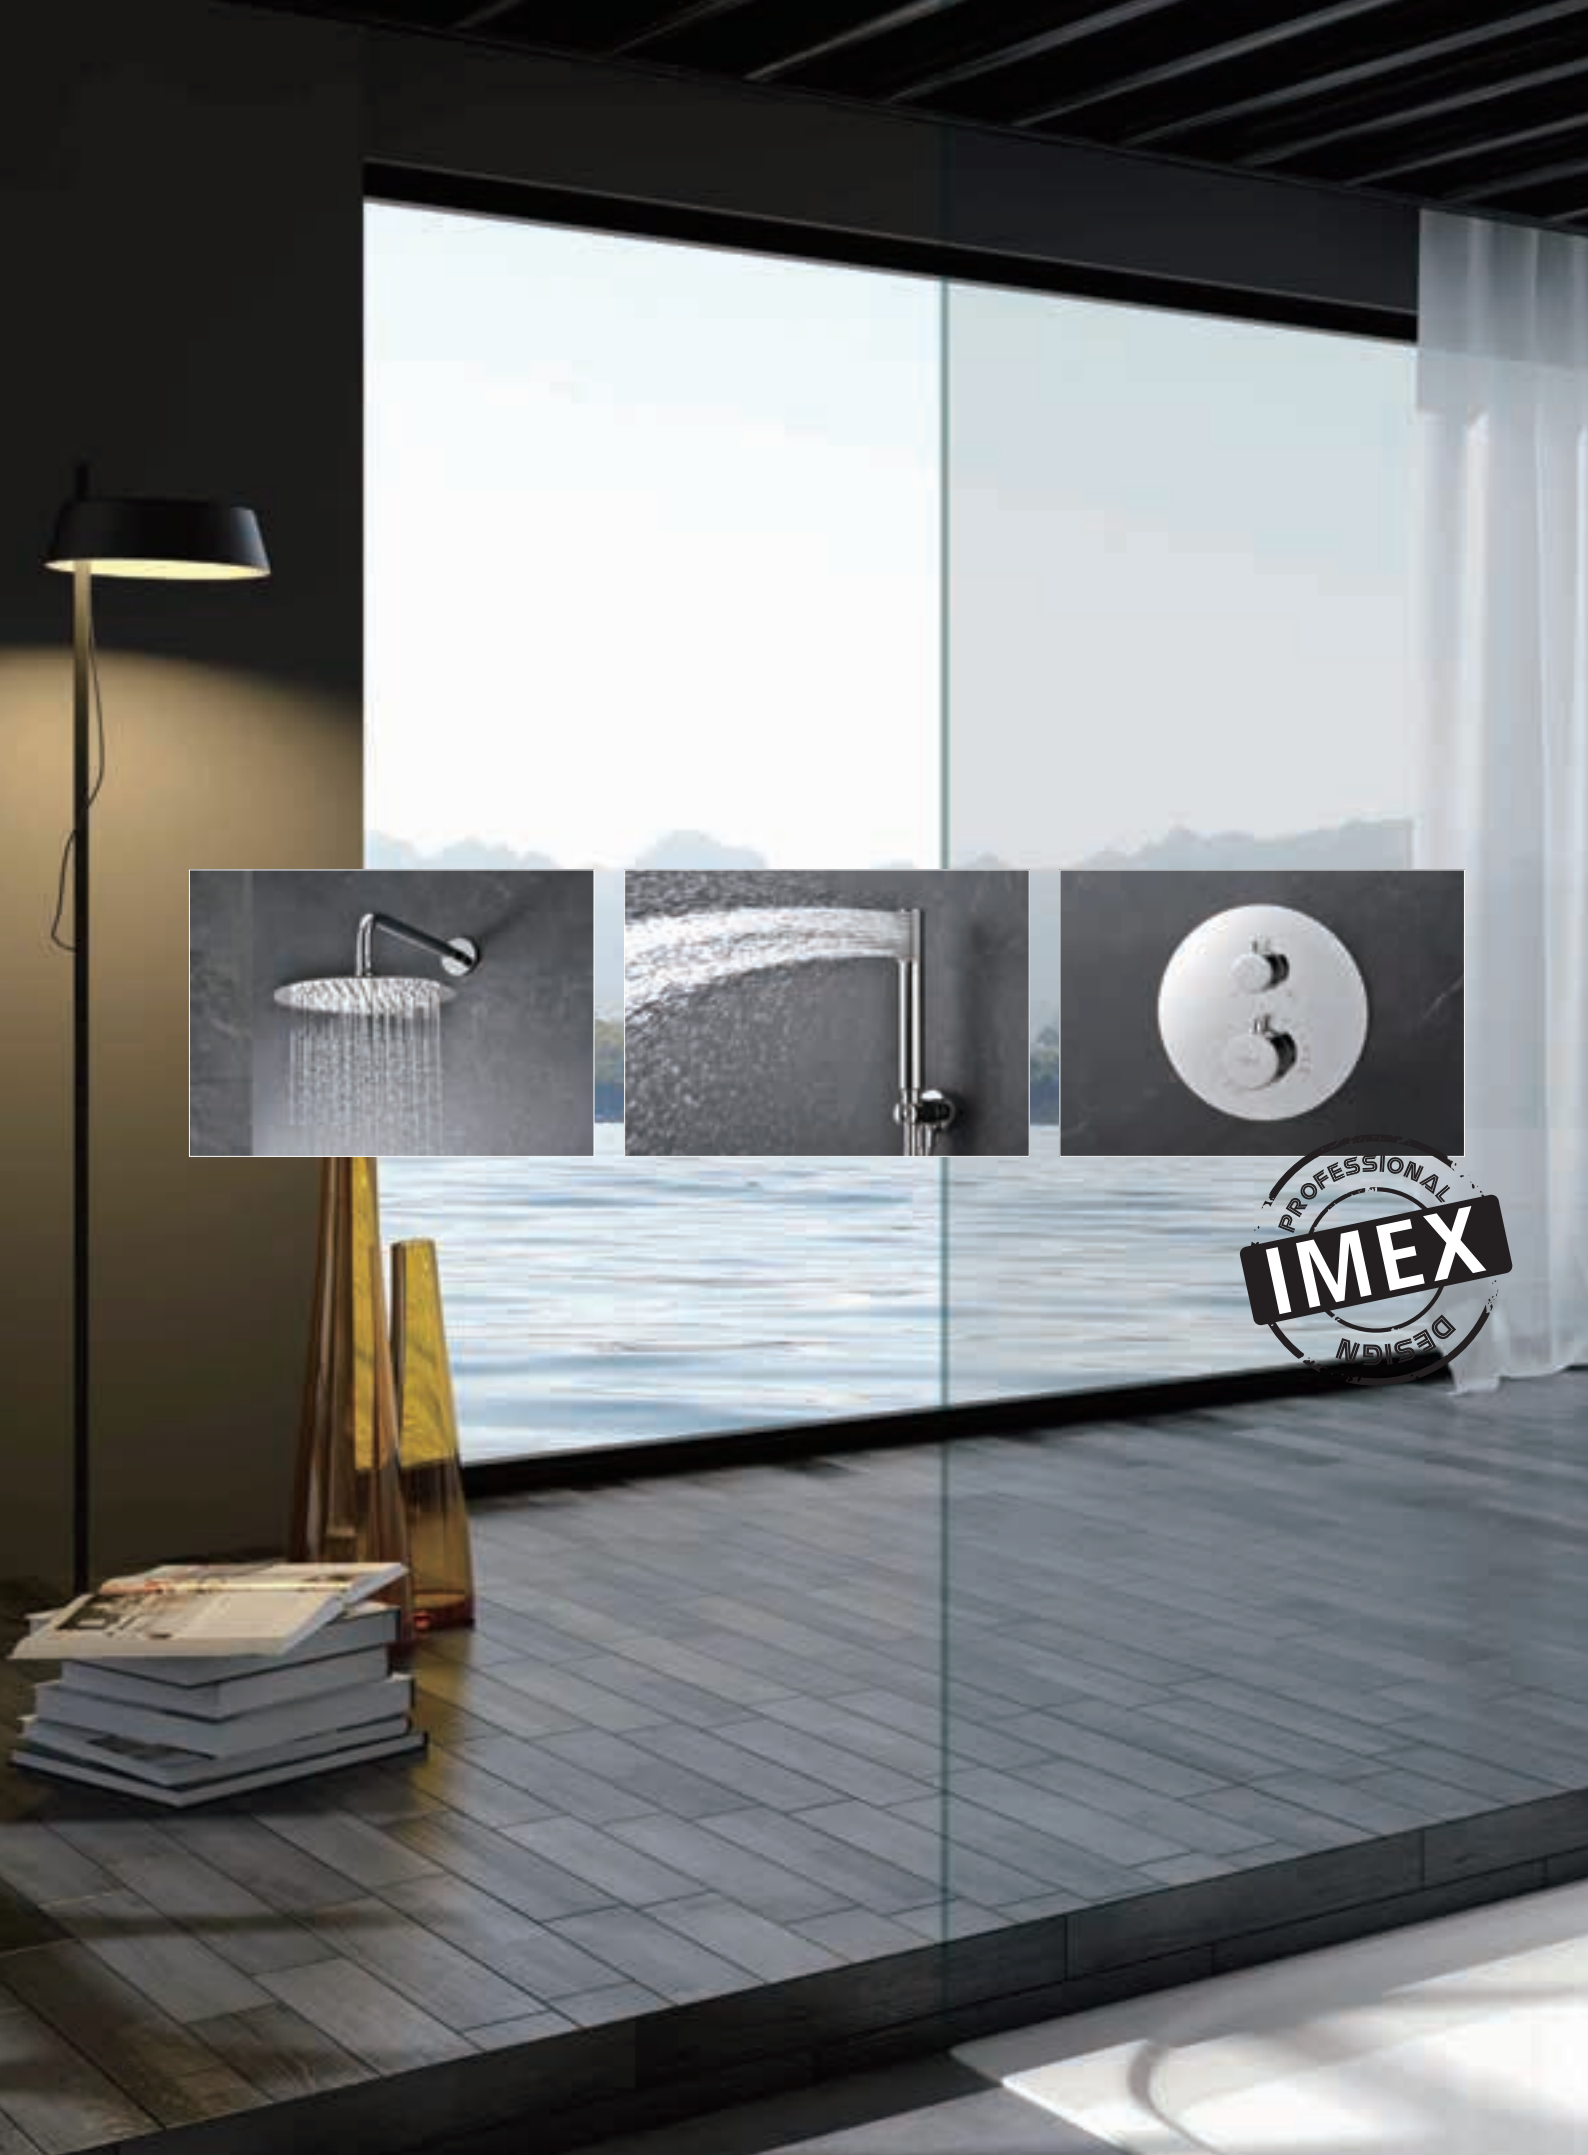

Precio: **137 €**
IVA NÃO INCLUIDO

Grifería con
certificación

MONZA

SÉRIE

CROMO

MONZA

SÉRIE

CROMO