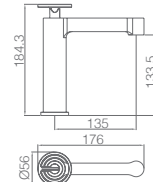

Ref.: **BDC033-1NG** Precio: **75 €**
IVA NÃO INCLUIDO

Misturadora lavatório.
Acabado preto mate.
Corpo em latão.
Cartucho monocomando Ø26 mm TOP.
Flexíveis 3/8".