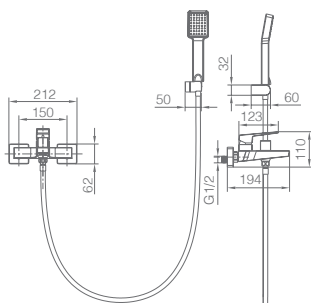

ART

SÉRIE

BLANCO MATE

Ref.: **BDAR025-4BL**

Misturadora de duche/banheira monocomando em latão.
Acabado branco mate.
Suporte para chuveiro de mão em ABS.
Chuveiro de mão quadrado de 1 posição.
Caudal médio 12l/min.
Flexível PVC 180 cm.
Cartucho monocomando cerâmico Ø35 mm.

Precio: **139 €**
IVA NÃO INCLUIDO

Grifería con certificación