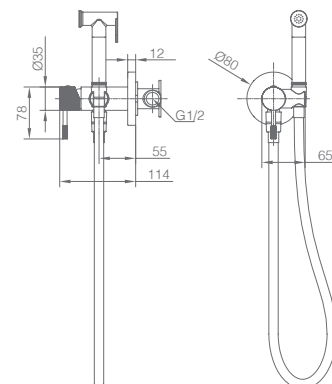

Ref.: **RDD038/BGM**

Torneira embutida de bidé.
Água quente e fria.
Chuveirinho de uma posição.
Latão black gun metal.
Flexível aço inox reforçado.
Sem caixa de registo.

Precio: **134 €**

IVA NÃO INCLUIDO