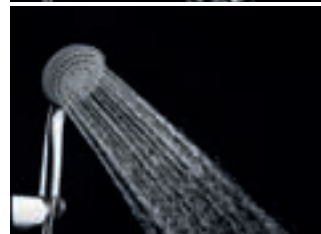

Preço: **9.50 €**
IVA NÃO INCLUIDO

Ref.: **MDG004**

Modelo Houston.
Chuveiro de mão de 3 posições em
ABS, ergonómico e anti calcário.
Diâmetro Ø9,5 cm.

Preço: **6.00 €**
IVA NÃO INCLUIDO

Ref.: **MDC003**

Modelo Orlando.
Chuveiro de mão de 3 posições
em ABS, ergonómico e anti calcário.
Diâmetro Ø9,5 cm.