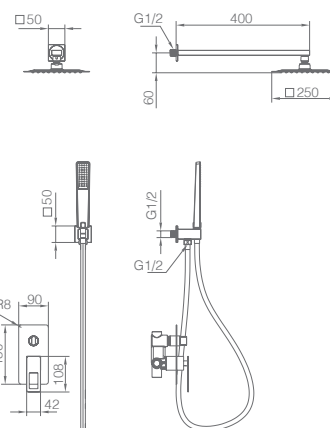

SUECIA

SÉRIE

OURO ROSA BRILHO

PRETO MATE