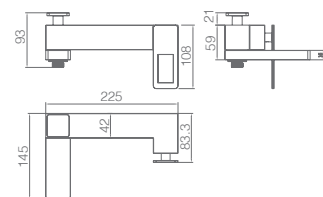

SUECIA

SÉRIE

CROMO

Ref.: **BDC032-7**

Misturadora de duche/banheira monocomando em latão.
Acabado cromado.
Suporte para chuveiro de mão em ABS.
Chuveiro de mão de 1 posição.
Caudal médio 12 l/min.
Flexível reforçado 180 cm.
Cartucho monocomando cerâmico Ø35 mm.

Precio: **186 €**
IVA NO INCLUIDO