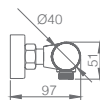

Misturadora de duche termostático em latão.
Acabado ouro rosa mate.
Suporte para chuveiro de mão em ABS.
Chuveiro de mão redondo de 1 posição.
Caudal médio 12 l/min.
Flexível PVC 180 cm.
Cartucho termostático TURN CLEAN SYSTEM.