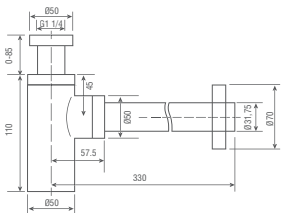

Ref.: SCL002/ORC

Sifão cromado com copo redondo.
Base amovível, fácil de limpar.

Material: Aço S.304 e zamak.
Acabado: Ouro rosa mate.

Preço: **35.00 €**

IVA NÃO INCLUIDO