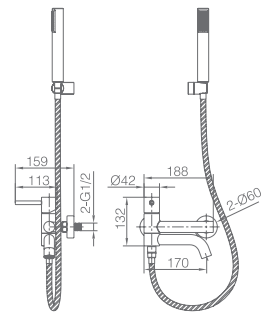

MONZA

SÉRIE

CROMO

Ref.: **BDM039-4**

Precio: **129 €**
IVA NÃO INCLUIDO

Misturadora de duche/banheira monocomando em latão.
Acabado cromado.
Suporte para chuveiro de mão em ABS.
Chuveiro de mão redondo de 1 posição.
Caudal médio 12l/min.
Flexível reforçado 180 cm.
Cartucho monocomando cerâmico Ø35 mm.

Grifería con certificación