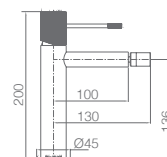

Ref.: **BDD038-20C** Precio: **85.50 €**
IVA NÃO INCLUIDO

Misturadora bidé.
Acabado ouro mate.
Corpo em latão.
Cartucho monocomando Ø26 mm TOP.
Flexíveis 3/8".

Grifería con certificación