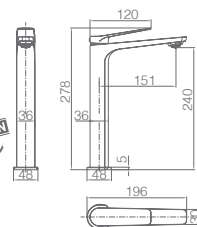

Ref.: **BDN047-3ORC** Preço: **129 €**
IVA NÃO INCLUIDO

Misturadora lavatório alta.
Acabado ouro rosa mate.
Corpo em latão.
Cartucho monocomando Ø35 mm.
Flexíveis 3/8".

Grifería con certificación