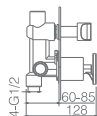

Ref.: **GPC033/ORC**

Conjunto embutido 2 vias com chuv. de teto Ø25 cm em latão acabado ouro rosa mate extra plano.
Braço de parede latão ouro rosa mate.
Chuveiro de mão redondo 1 posição.
Suporte para chuveiro de mão/toma de água.
Caudal médio 20l/min.
Flexível PVC 1.5 m.
Cartucho monocomandocerâmico Ø35 mm.
Sem caixa de registo.

Precio: **239 €**
IVA NÃO INCLUIDO