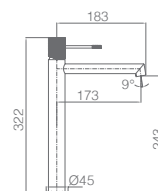

Ref.: **BDD038-3NQ** Precio: **124 €**
IVA NÃO INCLUIDO

Misturadora lavatório alta.
Acabado latão escovado.
Corpo em latão.
Cartucho monocomando Ø26 mm TOP.
Flexíveis 3/8".

Grifería con certificación