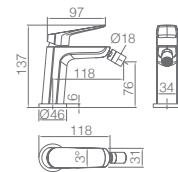

Ref.: **BDZ044-2NG** Precio: **55 €**
IVA NO INCLUIDO

Misturadora bidé.
Acabado preto mate.
Corpo em latão.
Cartucho monocomando Ø26 mm TOP.
Flexíveis 3/8".