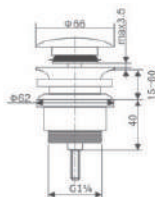

Preço: **8.50 €**
IVA NÃO INCLUIDO

VÁLVULAS

Ref.: **VCC007**

Compatível com todos os lavatórios com ou sem furo ladrão.
Sistema de abertura e fecho garantido para 20.000 ciclos.
Rosca inferior de Ø1 1/4".
Fabricado em latão e zamak.
Acabado branco mate.
Montagem rápida e simples.