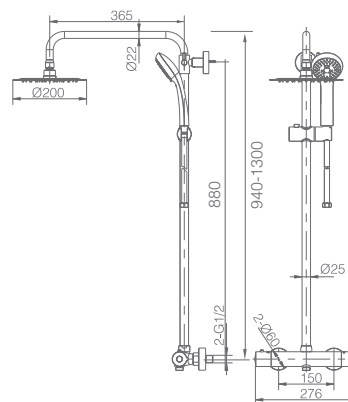

Ref.: **BTK017/BL**

Rampa de duche termostático de aço inox S304 extensível.
Chuveiro de teto aço inox S304 de Ø20 cm extra plano acabado branco mate e anti-calcário.
Suporte de chuveiro de mão regulável em altura.
Chuveiro de mão redondo de 3 posições.
Misturadora termostática em latão acabado branco mate.
Caudal médio 12 l/min.
Distribuidor incorporado.
Flexível PVC 1,5 m.
Cartucho termostático TURN CLEAN SYSTEM.

Precio: **248.50 €**
IVA NÃO INCLUIDO

Grifería con
certificación