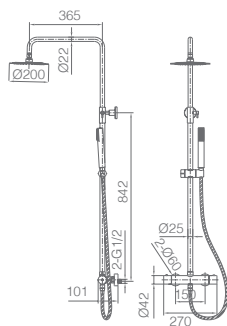

Ref.: **BTN047/ORC** Preço: **296 €**
IVA NÃO INCLUIDO

Rampa de duche de aço inox S304 extensível.
Chuveiro de teto aço inox S304 de Ø20 cm extra plano acabado ouro rosa mate e anti-calcário.
Suporte de chuveiro de mão regulável em altura.
Chuveiro de mão redondo de 1 posição.
Misturadora termostática em latão acabado ouro rosa mate.
Caudal médio 12l/min.
Flexível reforçado 1,5m.
Cartucho termostático TURN CLEAN SYSTEM.