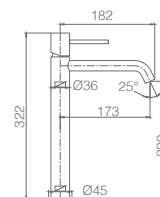

Ref.: **BDM039-3ORC** Preço: **86 €**
IVA NÃO INCLUIDO

Misturadora lavatório alta.
Acabado ouro rosa mate.
Corpo em latão.
Cartucho monocomando Ø26 mm TOP.
Flexíveis 3/8".

Grifería con certificación