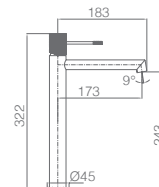

Ref.: **BDD038-3GC** Precio: **113.50 €**
IVA NÃO INCLUIDO

Misturadora lavatório alta.
Acabado cinza mate / champanhe.
Corpo em latão.
Cartucho monocomando Ø26 mm TOP.
Flexíveis 3/8".

Grifería con certificación