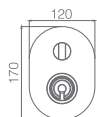

Ref.: **GPC033/ORC**

Conjunto embutido 2 vias com chuv. de teto Ø25 cm em latão acabado ouro rosa mate extra plano.
Braço de parede latão ouro rosa mate.
Chuveiro de mão redondo 1 posição.
Suporte para chuveiro de mão/toma de água.
Caudal médio 20l/min.
Flexível PVC 1.5 m.
Cartucho monocomandocerâmico Ø35 mm.
Sem caixa de registo.

Precio: **239 €**
IVA NÃO INCLUIDO