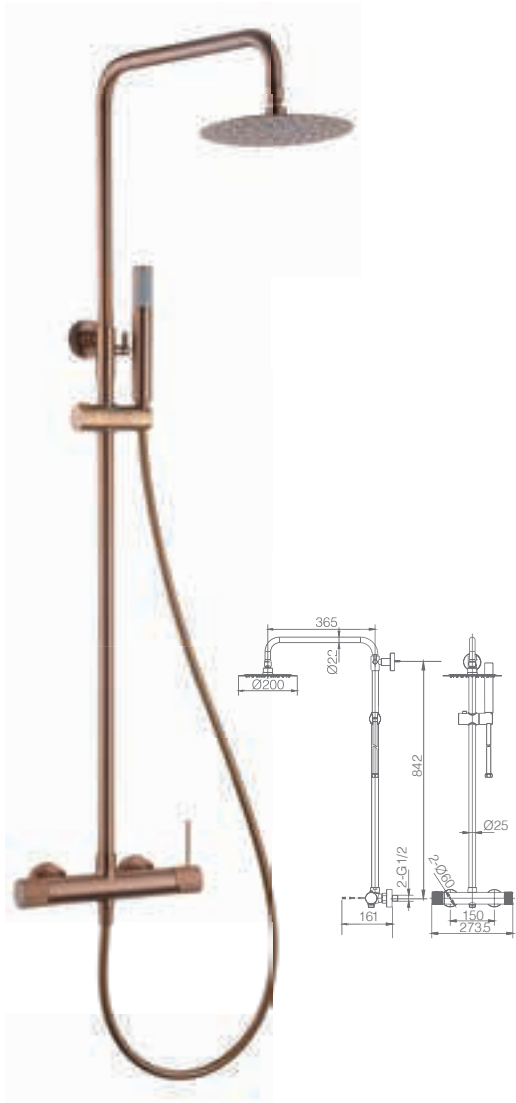

Ref.: **BDD038/ORC** Precio: **258 €**
IVA NÃO INCLUIDO

Rampa de duche de aço inox S304 extensível.
Chuveiro de teto aço inox S304 de Ø20 cm extra plano acabado ouro rosa mate anti-calcário.
Suporte de chuveiro de mão regulável em altura.
Chuveiro de mão redondo de 1 posição.
Misturadora em latão acabado ouro rosa mate.
Caudal médio 12l/min.
Distribuidor incorporado.
Flexível 1,5m.
Cartucho monocomando cerâmico Ø35 mm.