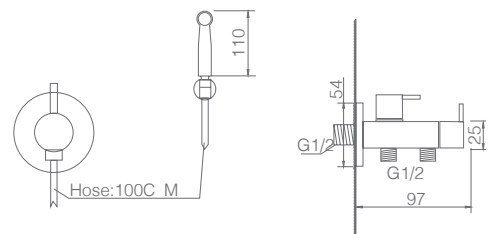

NESS

SÉRIE

CROMO

Ligação W.C.

Ref.: **RDM005**

Torneira de bidé de parede.
Latão acabado cromado.
Água fria.
Chuveirinho de uma posição.
Flexível aço reforçado.
Flexível de ligação a sanita não incluída.

Preço: **44.50 €**
IVA NÃO INCLuíDO