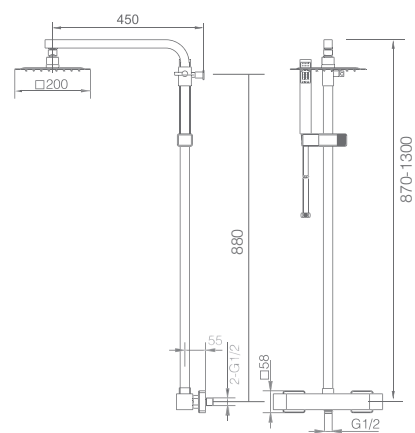

Ref: **BTV013/NG**

Rampa de duche quadrada termostática de aço inox S304 extensível.
Chuveiro de teto aço inox S304 de 20x20 cm extra plano acabado preto mate e anti-calcário.
Suporte de chuveiro de mão regulável em altura.
Chuveiro de mão quadrado de 1 posição.
Misturadora quadrada termostática em latão acabado preto mate.
Caudal médio 12 l/min.
Distribuidor incorporado.
Flexível PVC 1,5 m.
Cartucho termostático TURN CLEAN SYSTEM.

Precio: **329.50 €**
IVA NÃO INCLUIDO