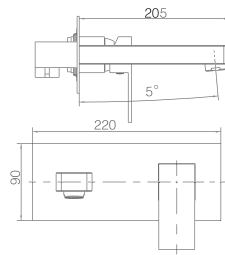

SUIZA

SÉRIE

CROMO

Ref.: **GLE020**

Torneira monocomando embutida.
Latão acabado cromo.
Cartucho cerâmico Ø35 mm.
Caño de rosa ½" independente (machón)
Com caixa de registo.

Precio: **139.50 €**
IVA NÃO INCLUIDO

Grifería con
certificación