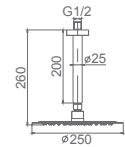

Ref.: **GTV038**

Conjunto embutido 2 vias com chuv. de teto Ø25 cm em latão acabado cromado extra plano.
Braço de teto latão cromado.
Chuveiro de mão redondo 1 posição.
Suporte para chuveiro de mão/toma de água.
Caudal médio 20l/min.
Flexível PVC 1.5 m.
Cartucho monocomando cerâmico Ø35 mm.
Sem caixa de registo.

Precio: **199 €**
IVA NÃO INCLUIDO