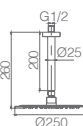

Ref.: **GPT039/ORC** Preço: **239 €**
IVA NÃO INCLUIDO

Conjunto embutido 2 vias com chuv. de teto Ø25 cm em latão acabado ouro rosa mate extra plano.
Braço de teto latão ouro rosa mate.
Chuveiro de mão redondo 1 posição.
Suporte para chuveiro de mão/toma de água.
Caudal médio 20l/min.
Flexível PVC 1.5 m.
Cartucho monocomando cerâmico Ø35 mm.