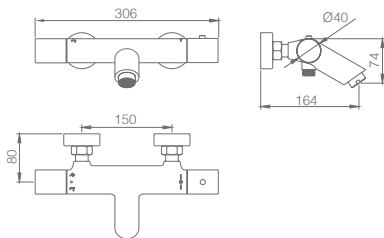

MONZA

SÉRIE

BLACK GUN METAL

Ref: **BTM039-4BGM** Preço: **226 €**
IVA NÃO INCLUIDO

Misturadora de duche/banheira termostático em latão.
Acabado black gun metal.
Suporte para chuveiro de mão em ABS.
Chuveiro de mão redondo de 1 posição.
Caudal médio 12l/min.
Flexível reforçado 180 cm.
Cartucho termostático TURN CLEAN SYSTEM.

Griferia con
certificación