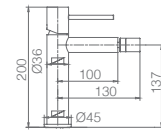

Ref.: **BDM039-2NG** Preço: **58 €**
IVA NÃO INCLUIDO

Monomando de bidé.
Cuerpo de grifería en latón.
Acabado Preto mate.
Cartucho cerámico Ø26 mm TOP.
Flexos 3/8".

Grifería con certificación