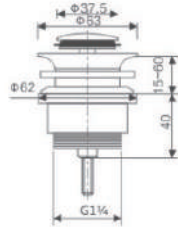

Ref.: **VCC002**

Compatível com todos os lavatórios com ou sem furo ladrão.
Sistema de abertura e fecho garantido para 20.000 ciclos.
Rosca inferior de Ø1 ¼".
Fabricado em latão e zamak com tampa pequena.
Acabado cromo.
Montagem rápida e simples.

Preço: **10.50 €**
IVA NÃO INCLUIDO