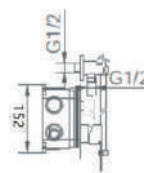

Ref.: **GPP057/BGM** Precio: **249 €**
IVA NO INCLUIDO

Conjunto embutido 2 vías con chuv. de teto Ø25 cm em latão acabado black gun metal extra plano.
Braço de teto latão black gun metal.
Chuveiro de mão redondo 1 posição.
Suporte para chuveiro de mão/toma de água.
Caudal médio 20 l/min.
Flexível PVC 1.5 m.
Cartucho monocomando cerâmico Ø35 mm.
Com caixa de registo.