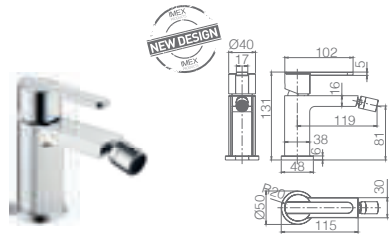

Ref.: **BDR001-2**   Precio: **63 €**
IVA NÃO INCLUIDO

Misturadora bidé.
Acabado cromado.
Corpo em latão.
Cartucho monocomando Ø28 mm TOP.
Flexíveis 3/8".