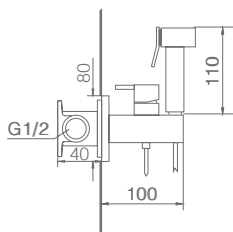

Preço: **144 €**
IVA NÃO INCLUIDO

IRLANDA

SÉRIE

OURO ROSA MATE

Ref.: **RDM003/ORC**

Torneira quadrada embutida de bidé.
Latão acabado ouro rosa mate.
Água quente e fria.
Chuveirinho de uma posição.
Flexível PVC.
Corpo encastrado directamente na parede.
Sem caixa de registo.