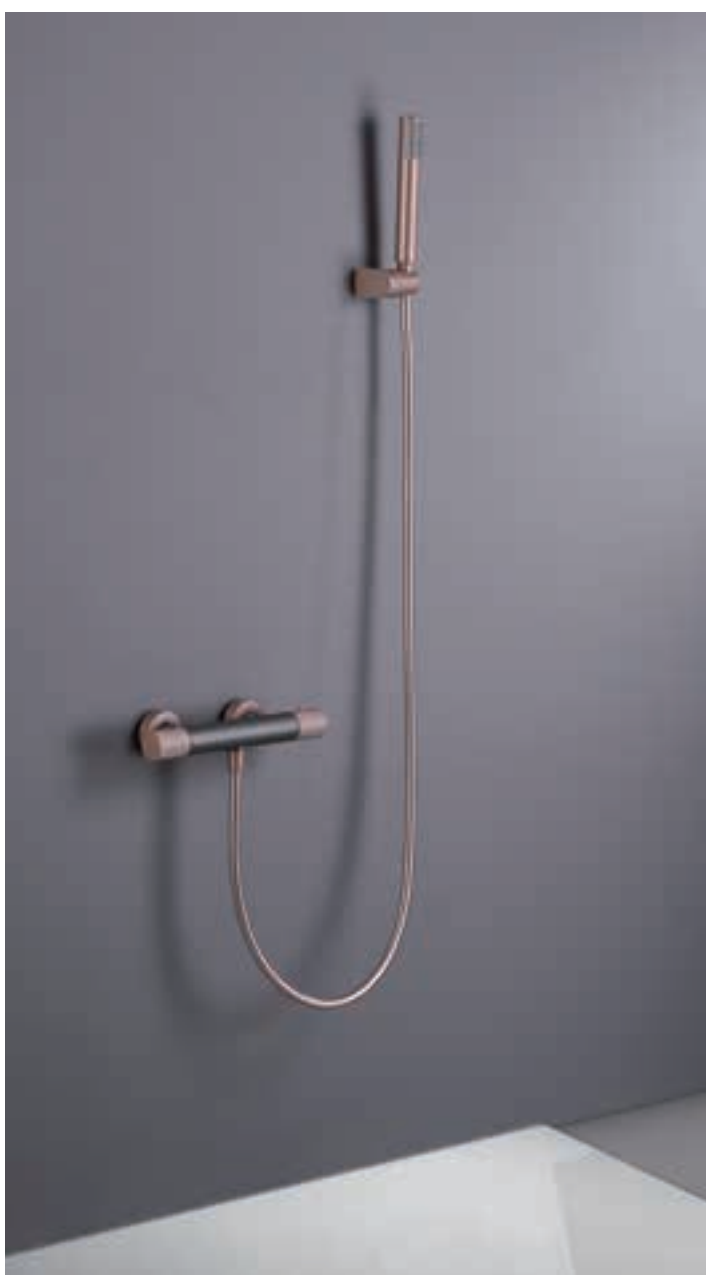

Ref.: **BTD038-5GC** Precio: **186 €**
IVA NÃO INCLUIDO

Misturadora de duche termostático em latão.
Acabado cinza mate / champanhe.
Suporte para chuveiro de mão em ABS.
Chuveiro de mão redondo de 1 posição.
Caudal médio 12l/min.
Flexível reforçado 180 cm.
Cartucho termostático TURN CLEAN SYSTEM.