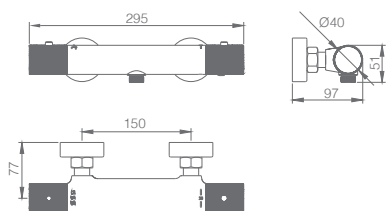

Ref.: **BTD038-4ORC**   Precio: **229 €**
IVA NÃO INCLUIDO

Misturadora de duche/banheira termostático em latão.
Acabado ouro rosa mate.
Suporte para chuveiro de mão em ABS.
Chuveiro de mão redondo de 1 posição.
Caudal médio 12l/min.
Flexível reforçado 180 cm.
Cartucho termostático TURN CLEAN SYSTEM.