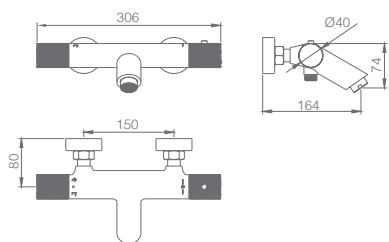

Ref.: **BTD038-5BGM** Preço: **196.50 €**
IVA NÃO INCLUIDO

Misturadora de duche termostático em latão.
Acabado black gun metal.
Suporte para chuveiro de mão em ABS.
Chuveiro de mão redondo de 1 posição.
Caudal médio 12l/min.
Flexível reforçado 180 cm.
Cartucho termostático TURN CLEAN SYSTEM.