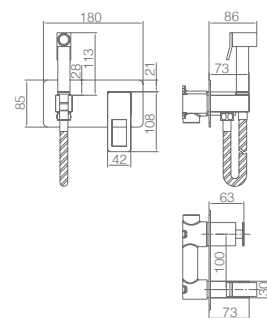

Ref.: **BDC032-5NOR**

Misturadora monocomando lavatório embutida.
Latão acabado preto mate e pormenores em
ouro rosa brilhante.
Com caixa de registo.

Precio: **152 €**
IVA NO INCLUIDO