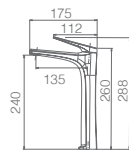

Ref.: **BDD055-2ORC** Precio: **86 €**
IVA NO INCLUIDO

Misturadora bidé.
Acabado ouro rose mate.
Corpo em latão.
Cartucho monocomando Ø28 mm.
Flexíveis 3/8".