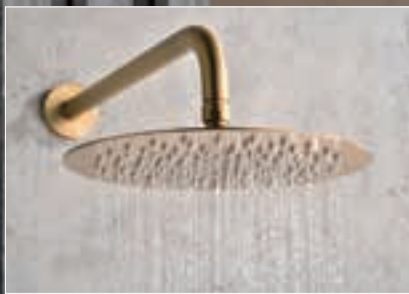

MONZA

SÉRIE

OURO MATE