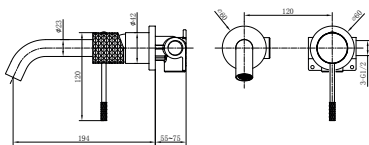

Precio: **69 €**
IVA NO INCLUIDO

Ref.: **RDG053**

Torneira embutida de bidé.
 Água quente e fria.
 Chuveirinho de uma posição.
 Latão cromado
 Flexível aço inox reforçado
 Sem caixa de registo.

Precio: **103 €**
 IVA NO INCLUIDO