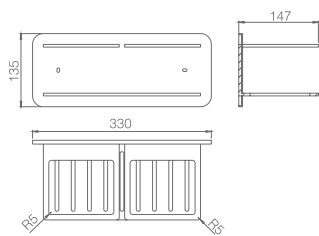

Ref.: **ADI011/NQ**

Saboneteira frontal Iman.
Acabado latão escovado.
Aço S.304.

Preço: **77 €**
IVA NÃO INCLUIDO