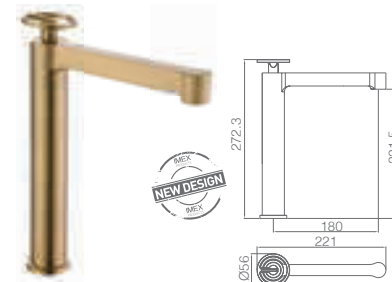

Ref.: **BDC033-30C** Precio: **129 €**
IVA NÃO INCLUIDO

Misturadora lavatório.
Acabado ouro mate.
Corpo em latão.
Cartucho monocomando Ø26 mm TOP.
Flexíveis 3/8".