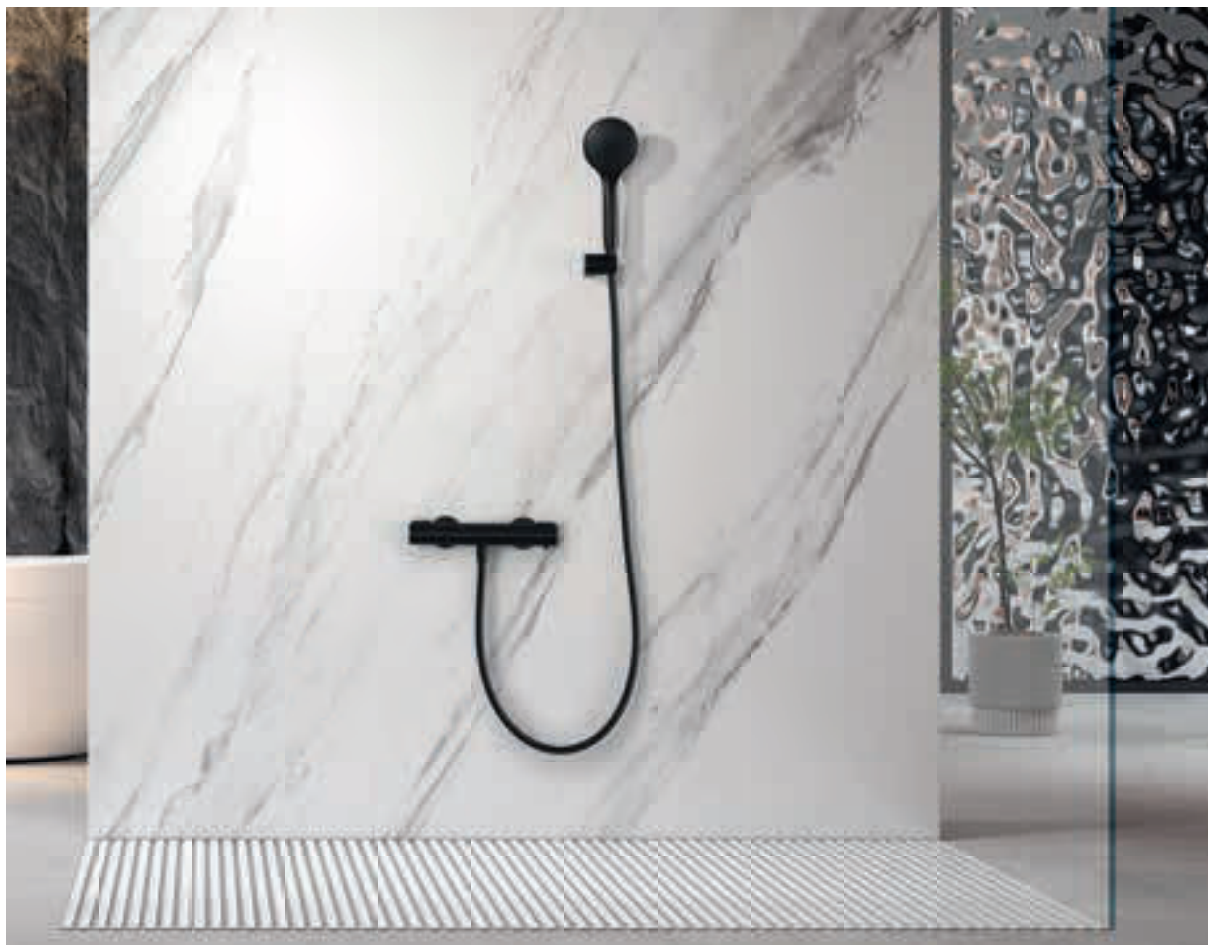

Precio: **256 €**
IVA NÃO INCLUIDO

Grifería con certificación

Ref: **BTK017-SECO/NG** Preço: **174 €**
IVA NÃO INCLUIDO

Misturadora de duche termostático em latão.
Acabado preto mate.
Suporte para chuveiro de mão em ABS.
Chuveiro de mão redondo de 3 posições.
Caudal médio 12 l/min.
Flexível PVC 180 cm.
Cartucho termostático TURN CLEAN SYSTEM.
Botão start/stop.