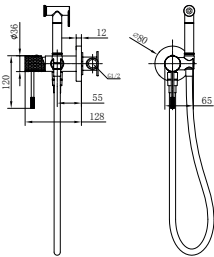

Precio: **89 €**
IVA NO INCLUIDO

Ref.: **RDG053/ORC**

Torneira embutida de bidé.
 Água quente e fria.
 Chuveirinho de uma posição.
 Latão ouro rosa mate.
 Flexível PVC.
 Sem caixa de registo.

Precio: **132 €**
 IVA NO INCLUIDO