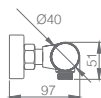

Ref.: **BTD038-5**   Preço: **131 €**
IVA NÃO INCLUIDO

Misturadora de duche termostático em latão.
Acabado cromado.
Suporte para chuveiro de mão em ABS.
Chuveiro de mão redondo de 1 posição.
Caudal médio 12l/min.
Flexível reforçado 180 cm.
Cartucho termostático TURN CLEAN SYSTEM.