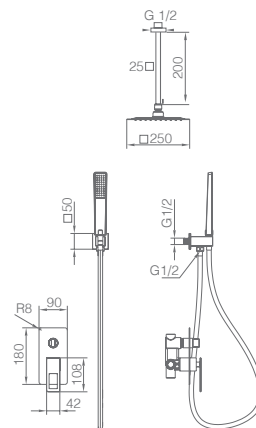

Precio: **219.50 €**

IVA NO INCLUIDO

ESTOCOLMO

SÉRIE

CROMO

Ref.: **BDES37-6**

Conjunto embutido 2 vias com chuv. de teto 25x25 cm em latão acabado cromado extra plano.

Braço de teto latão cromado.