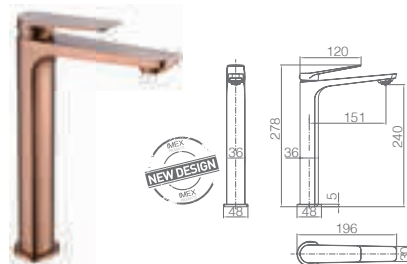

Ref.: **BDN047-3ORC** Preço: **129 €**
IVA NÃO INCLUIDO

Misturadora lavatório alta.
Acabado ouro rosa mate.
Corpo em latão.
Cartucho monocomando Ø35 mm.
Flexíveis 3/8".

Grifería con certificación