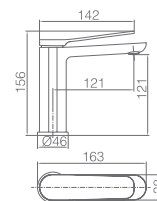

Ref.: **BDR031-1**   Preço: **65.50 €**
IVA NO INCLUIDO

Misturadora lavatório.
Acabado cromado.
Corpo em latão.
Cartucho monocomando Ø26 mm TOP.
Flexíveis 3/8".