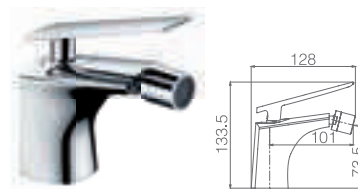

Ref.: **BDSC024-2** Preço: **65.50 €**
IVA NÃO INCLUIDO

Misturadora bidê.
Acabado cromado.
Corpo em latão.
Cartucho monocomando Ø35 mm.
Flexíveis 3/8".