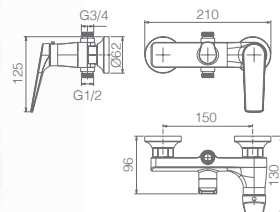

Ref.: **BDD055/OC** Precio: **229 €**
IVA NO INCLUIDO

Rampa de duche de aço inox S304 extensível.
Chuveiro de teto aço inox S304 de Ø20 cm extra plano acabado ouro mate e anti-calcário.
Suporte de chuveiro de mão regulável em altura.
Chuveiro de mão redondo de 1 posição.
Misturadora em latão acabado ouro mate.
Caudal médio 12 l/min.
Distribuidor incorporado.
Flexível PVC 1,5 m.
Cartucho monocomando cerâmico Ø30 mm.