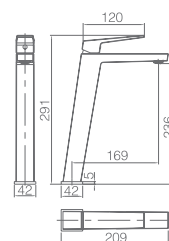

Ref.: **BDAR025-30C** Preço: **145 €**
IVA NÃO INCLUIDO

Misturadora lavatório alta.
Acabado ouro mate.
Corpo em latão.
Cartucho monocomando Ø26 mm TOP.
Flexíveis 3/8".