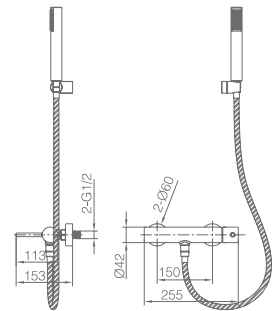

Ref.: **BTG053-4ORC**

Misturadora de duche/banheira termostático em latão.
Acabado ouro rosa mate.
Suporte para chuveiro de mão em ABS.
Chuveiro de mão redondo de 1 posição.
Caudal médio 12 l/min.
Flexível PVC 180 cm.
Cartucho termostático TURN CLEAN SYSTEM.

Precio: **234 €**
IVA NO INCLUIDO

Grifería con certificación