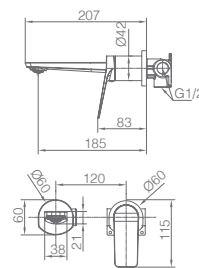

Ref: **GLN047/OC**

Misturadora monocomando lavatório embutida.
Latão acabado ouro mate.
Em duas partes independentes.
Corpo encastrado directamente na parede.
Sem caixa de registo.

Precio: **99 €**
IVA NÃO INCLUIDO