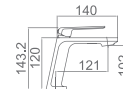

Ref.: **BDF016-2NG**   Precio: **81 €**
IVA NO INCLUIDO

Misturadora bidé.
Acabado preto mate.
Corpo em latão.
Cartucho monocomando Ø25 mm.
Flexíveis 3/8".