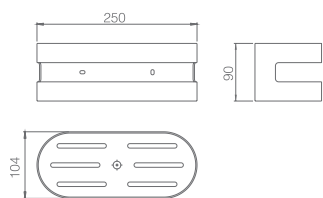

Ref.: **ADL012/BL**

Saboneteira frontal Nirmala.
Acabado branco mate.
Aço S.304.

Preço: **67 €**
IVA NÃO INCLUIDO