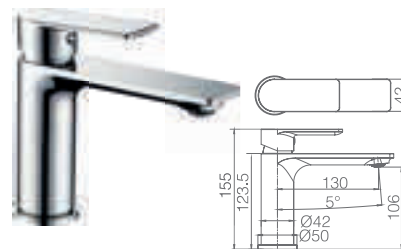

Ref.: **BDO020-1**

Precio: **60.50 €**
IVA NÃO INCLUIDO

Misturadora lavatório.
Acabado cromado.
Corpo em latão.
Cartucho monocomando Ø35 mm.
Flexíveis 3/8".
Cold open.

Grifería con certificación