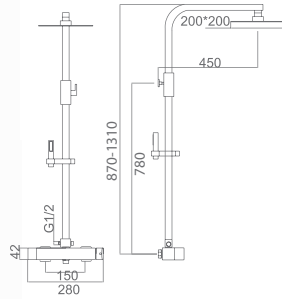

CROMO

FIYI

SÉRIE

CROMO

Dobrável

Ref.: **BDF016-B** Preço: **283 €**
IVA NO INCLUIDO

Rampa de banheira de aço inox S304 quadrada extensível.
Chuveiro de teto aço inox S304 de 20x20 cm extra plano acabado cromado e anti-calcário.
Suporte de chuveiro de mão regulável em altura.
Chuveiro de mão quadrado de 1 posição.
Misturadora em latão acabado cromado.
Cano banheira dobrável.
Caudal médio 12 l/min.
Distribuidor incorporado.
Flexível reforçado 1,5 m.
Cartucho monocomando cerâmico Ø35 mm.