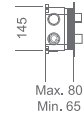

Precio: **238 €**
IVA NÃO INCLUIDO