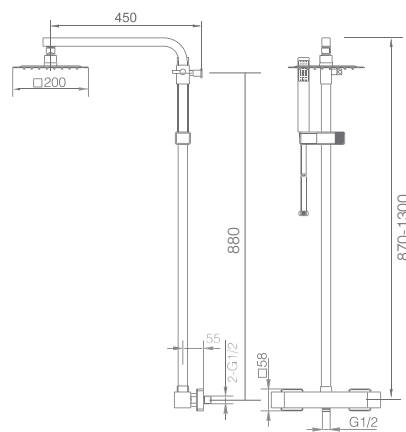

VIGO

SÉRIE

BLACK GUN METAL

Ref: **BTV013/BGM**

Rampa de duche quadrada termostática de aço inox S304 extensível.
Chuveiro de teto aço inox S304 de 20x20 cm extra plano acabado black gun metal e anti-calcário.
Suporte de chuveiro de mão regulável em altura.
Chuveiro de mão quadrado de 1 posição.
Misturadora quadrada termostática em latão acabado black gun metal.
Caudal médio 12 l/min
Distribuidor incorporado.
Flexível PVC 1,5 m.
Cartucho termostático TURN CLEAN SYSTEM.

Precio: **344 €**
IVA NÃO INCLUIDO

Griferia con
certificación