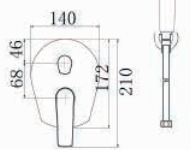

Ref.: **GPD055/AC** Preço: **249 €**
IVA NO INCLUIDO

Conjunto embutido 2 vias fabricado em aço S.316 com chuv. de teto Ø25 cm extra plano.
Máxima qualidade, anticorrosão e alta resistência.
Distribuidor redondo de aço S.316.
Braço de parede de aço inox S.316.
Chuveiro de mão redondo 1 posição.
Suporte para chuveiro de mão/toma de água.
Caudal médio 20 l/min.
Flexível PVC 1.5 m.
Cartucho monocomando cerâmico Ø35 mm.
Com caixa de registo.