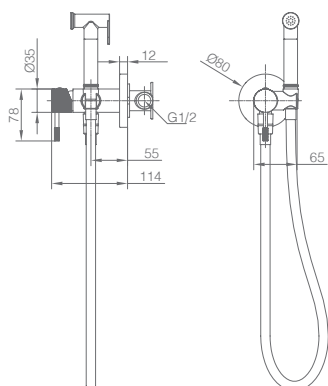

Ref.: **RDD038/NG**

Torneira embutida de bidé
Água quente e fria
Chuveirinho de uma posição
Latão preto mate
Flexível aço inox reforçado
Sem caixa de registo.

Precio: **109 €**
IVA NÃO INCLUIDO