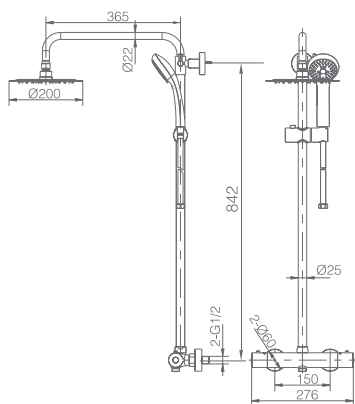

Ref.: **BTK017/AC** Precio: **282 €**
IVA NÃO INCLUIDO

Rampa de duche termostático de aço inox S.316 extensível, anticorrosão e alta resistência.
Chuveiro de teto aço inox S.316 de Ø20 cm extra plano anticorrosão e alta resistência e anti-calcário.
Suporte de chuveiro de mão regulável em altura.
Chuveiro de mão redondo de 1 posição.
Misturadora de aço S.316.
Caudal médio 12 l/min.
Distribuidor integrado na torneira de aço S.316.
Flexível PVC 1,5 m.
Cartucho termostático TURN CLEAN SYSTEM.
Válido tanto para o interior como o exterior.

Griferia con
certificación