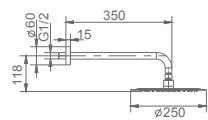

Ref.: **GPC033/OC**

Conjunto embutido 2 vias com chuv. de teto Ø25 cm em latão acabado ouro mate extra plano.
Braço de parede latão ouro mate.
Chuveiro de mão redondo 1 posição.
Suporte para chuveiro de mão/toma de água.
Caudal médio 20l/min.
Flexível PVC 1.5 m.
Cartucho monocomando cerâmico Ø35 mm.
Sem caixa de registo.

Precio: **239 €**
IVA NÃO INCLUIDO