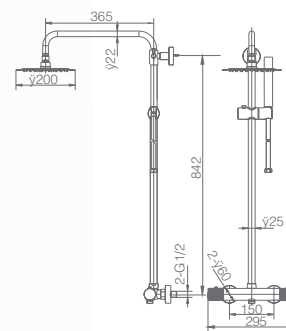

Ref.: **BTD038/NG** Precio: **248.50 €**
IVA NÃO INCLUIDO

Rampa de duche termostático de aço inox S304 extensível.
Chuveiro de teto aço inox S304 de Ø20 cm extra plano acabado preto mate e anti-calcário.
Suporte de chuveiro de mão regulável em altura.
Chuveiro de mão redondo de 1 posição.
Misturadora termostática em latão acabado preto mate.
Caudal médio 12l/min.
Distribuidor incorporado.
Flexível 1,5m.
Cartucho termostático TURN CLEAN SYSTEM.