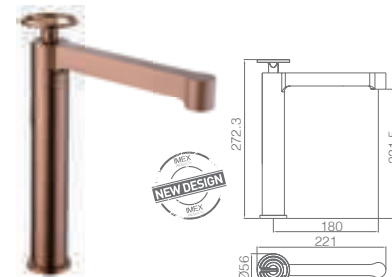

NEW DESIGN

Ref: **BDC033-3ORC** Precio: **129 €**
IVA NÃO INCLUIDO

Misturadora lavatório alta.
Acabado ouro rosa mate.
Corpo em latão.
Cartucho monocomando cerâmico Ø26 mm TOP.
Flexíveis 3/8".