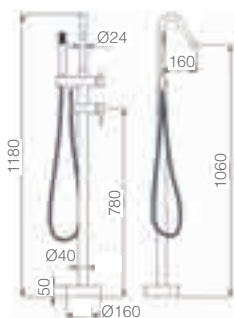

CORCEGA

SÉRIE

BLACK GUN METAL

Ref.: **BBECO1/BGM**

Torneira externa de banheira latão.
Acabado black gun metal.
Cartucho cerâmico de 35mm.
Chuveiro de mão redondo 1 posição.
Flexível PVC. Caixa de embutir no chão.

Precio: **475 €**
IVA NÃO INCLUIDO