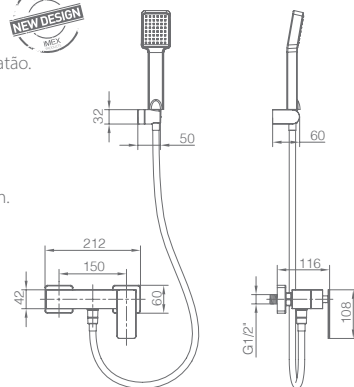

Precio: **140 €**
 IVA NÃO INCLUIDO

Ref.: **GPP048/OC**

Conjunto embutido 2 vias com chuv. de teto 25x25cm em latão acabado ouro mate extra plano.
Braço de parede latão ouro mate.
Chuveiro de mão redondo 1 posição.
Suporte para chuveiro de mão/toma de água.
Caudal médio 20l/min.
Flexível PVC 1.5 m.
Cartucho monocomando cerâmico Ø35 mm.
Com caixa de registo..