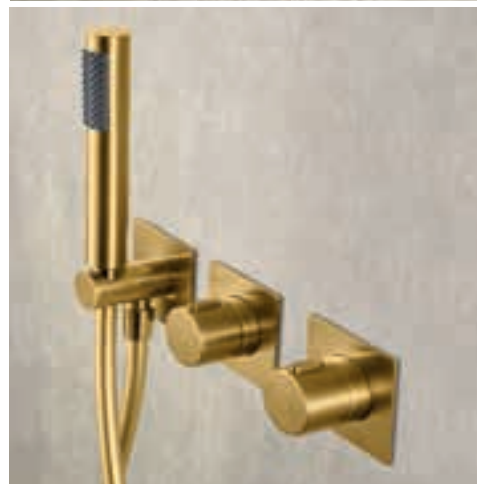

Ref.: **GTT054/OC**

Precio: **325 €**
IVA NÃO INCLUIDO

Conjunto embutido termostático 2 vias com chuv. de teto Ø25 cm em latão acabado ouro mate extra plano.
Braço de parede latão acabado ouro mate.
Chuveiro de mão redondo 1 posição.
Caudal médio 20 l/min.
Flexível PVC 1.5 m.
Suporte para chuveiro de mão/toma de água.
Cartucho termostático TURN CLEAN SYSTEM.
Corpo encastrado com caixa de registo.

Grifería con certificación

Ref.: **GTN062/OC**

Precio: **325 €**
IVA NÃO INCLUIDO

Opção braço de teto latão ouro mate.