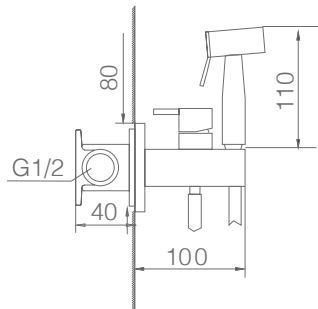

Precio: **77 €**
IVA NÃO INCLUIDO

KITS BIDÉ EMBUTIDOS

MUNICH

SÉRIE

CROMO

Ref.: **RDM001**

Torneira embutida de bidé.
Latão acabado cromado.
Água quente e fria.
Chuveirinho de uma posição.
Flexível aço reforçado.
Corpo encastrado directamente na parede.
Sem caixa de registo.