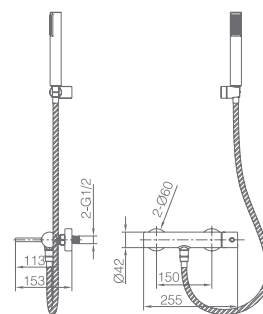

Ref.: **BTG053-4**

Misturadora de duche/banheira termostático em latão.

Acabado cromado.

Suporte para chuveiro de mão em ABS.

Chuveiro de mão redondo de 1 posição.

Caudal médio 12 l/min.

Flexível reforçado 180 cm.

Cartucho termostático TURN CLEAN SYSTEM.

Precio: **189 €**

IVA NO INCLUIDO

Grifería con certificación