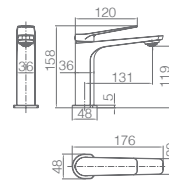

Ref.: **BDN047-10C** Precio: **78 €**
IVA NÃO INCLUIDO

Misturadora lavatório.
Acabado ouro mate.
Corpo em latão.
Cartucho monocomando Ø26 mm TOP.
Flexíveis 3/8".

Grifería con certificación