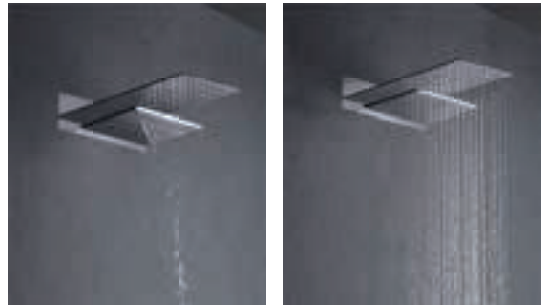

RODAS

SÉRIE

CROMO

Video spot

Video técnico profissional

Ref: **GTR049**

Conjunto embutido 3 vias com chuv. de teto 2 vias em latão acabado cromado extra plano.
Chuveiro de mão quadrado 1 posição.
Suporte para chuveiro de mão/toma de água.
Caudal médio 20 l/min.
Flexível PVC 1.5 m.
Cartucho termostático TURN CLEAN SYSTEM.
Com caixa de registo.

Precio: **693.50 €**
IVA NÃO INCLUIDO