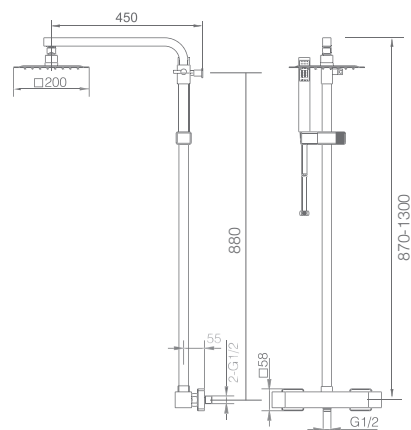

Ref: **BTV013**

Rampa de duche quadrada termostática de aço inox S304 extensível.
Chuveiro de teto aço inox S304 de 20x20 cm extra plano acabado cromado e anti-calcário.
Suporte de chuveiro de mão regulável em altura.
Chuveiro de mão quadrado de 1 posição.
Misturadora quadrada termostática em latão acabado cromado.
Caudal médio 12l/min.
Distribuidor incorporado.
Flexível PVC 1,5 m.
Cartucho termostático TURN CLEAN SYSTEM.

Precio: **297.50 €**

IVA NÃO INCLUIDO

Grifería con certificación