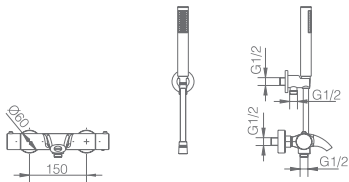

MOSCU

SÉRIE

AÇO S.316

Ref.: **BDK034-4**

Misturadora de duche/banheira termostático em latão.
Corpo da torneira em aço S.316, anti-corrosão e alta-resistência.
Suporte para chuveiro de mão em ABS.
Chuveiro de mão redondo de 1 posição.
Caudal médio 12 l/min.
Flexível PVC 180 cm.
Cartucho termostático TURN CLEAN SYSTEM.

Precio: **280 €**
IVA NÃO INCLUIDO

Grifería con certificación