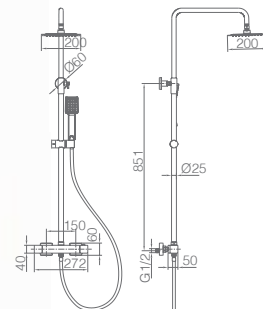

Ref: **BDAR025/BL** Precio: **196 €**
IVA NÃO INCLUIDO

Rampa de duche de aço inox S304 extensível.
Chuveiro de teto aço inox S304 de 20x20 cm extra plano acabado branco mate e anti-calcário.
Suporte de chuveiro de mão regulável em altura.
Chuveiro de mão quadrado de 1 posição.
Misturadora em latão acabado branco mate.
Caudal médio 12l/min.
Distribuidor incorporado.
Flexível PVC 1,5m.
Cartucho monocomando cerâmico Ø35 mm.