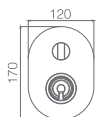

Ref.: **GPC033/NG**

Conjunto embutido 2 vias com chuv. de teto Ø25 cm em latão acabado preto mate extra plano.

Braço de parede latão preto mate.

Chuveiro de mão redondo 1 posição.

Suporte para chuveiro de mão/toma de água.

Caudal médio 20l/min.

Flexível PVC 1.5 m.

Cartucho monocomando cerâmico Ø35 mm.

Sem caixa de registo.

Precio: **219 €**

IVA NÃO INCLUIDO