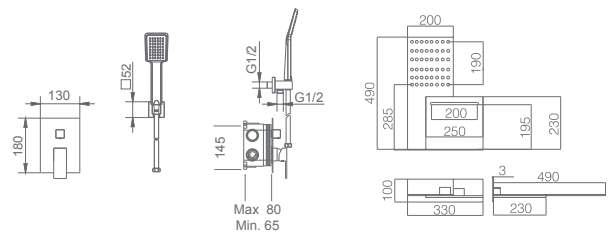

RODAS

SÉRIE

CROMO

Video spot

Video técnico profissional

Ref: **GTR049**

Conjunto embutido 3 vias com chuv. de teto 2 vias em latão acabado cromado extra plano.
Chuveiro de mão quadrado 1 posição.
Suporte para chuveiro de mão/toma de água.
Caudal médio 20 l/min.
Flexível PVC 1.5 m.
Cartucho termostático TURN CLEAN SYSTEM.
Com caixa de registo.

Precio: **693.50 €**
IVA NÃO INCLUIDO