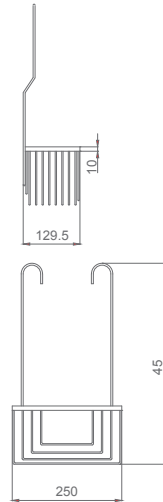

Ref.: **ADG003**

Material: Aço Inox S.304.
Acabado: Cromo.

Preço: **39.50 €**
IVA NÃO INCLUIDO