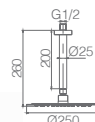

Ref.: **GTS060/ORC**

Conjunto embutido termostático 2 vias com chuve. de teto Ø25 cm em latão acabado ouro rosa mate extra plano.
Braço de teto latão ouro rosa mate.
Chuveiro de mão redondo 1 posição.
Suporte para chuveiro de mão/toma de água.
Caudal médio 20l/min.
Flexível PVC 1.5 m.
Cartucho termostático TURN CLEAN SYSTEM.

Precio: **334 €**
IVA NÃO INCLUIDO

Grifería con certificación