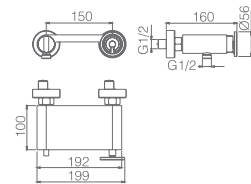

OLIMPO

SÉRIE

CROMO

Ref.: **GPC033**

Conjunto embutido 2 vias com chuv. de teto Ø25 cm em latão acabado cromado extra plano.
 Braço de parede latão cromado.
 Chuveiro de mão redondo 1 posição.
 Suporte para chuveiro de mão/toma de água.
 Caudal médio 20l/min.
 Flexível PVC 1.5 m.
 Cartucho monocomando cerâmico Ø35 mm.
 Sem caixa de registo.