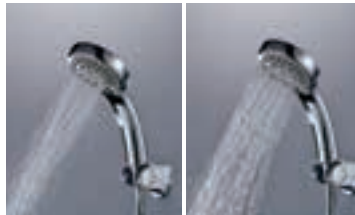

Ref.: **MDB002**

Modelo Boston.
Chuveiro de mão de 1 posição
em ABS, ergonómico e anti calcário.
Diâmetro Ø10 cm.

Preço: **5.00 €**
IVA NÃO INCLUIDO