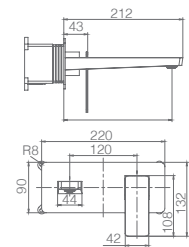

Ref.: **GLP048/OC**

Misturadora monocomando lavatório embutida.
Latão acabado ouro mate.
Com caixa de registro.

Precio: **159 €**
IVA NÃO INCLUIDO