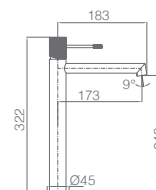

Ref.: **BDD038-3BGM** Preço: **134 €**
IVA NÃO INCLUIDO

Misturadora lavatório alta.
Acabado black gun metal.
Corpo em latão.
Cartucho monocomando Ø26 mm TOP.
Flexíveis 3/8".

Grifería con certificación