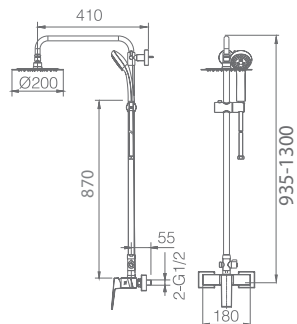

Ref: **BDAR025/BL** Precio: **196 €**
IVA NÃO INCLUIDO

Rampa de duche de aço inox S304 extensível.
Chuveiro de teto aço inox S304 de 20x20 cm extra plano acabado branco mate e anti-calcário.
Suporte de chuveiro de mão regulável em altura.
Chuveiro de mão quadrado de 1 posição.
Misturadora em latão acabado branco mate.
Caudal médio 12l/min.
Distribuidor incorporado.
Flexível PVC 1,5m.
Cartucho monocomando cerâmico Ø35 mm.