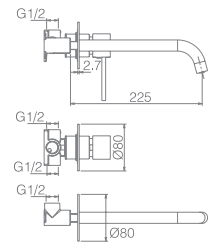

MILOS

SÉRIE

PRETO MATE

Ref.: **GLIS045/NG**

Misturadora monocomando lavatório embutida.
Latão acabado preto mate.
Em duas partes independentes.
Corpo encastrado directamente
na parede.
Sem caixa de registo.