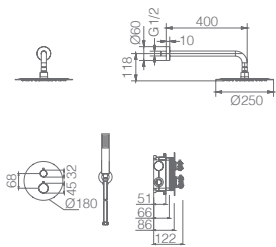

Ref.: **GTD038/ORC** Preço: **339 €**
IVA NÃO INCLUIDO

Conjunto embutido termostático 2 vias com chuv. de teto Ø25 cm em latão acabado ouro rosa mate extra plano.
Braço de parede latão ouro rosa mate.
Chuveiro de mão redondo 1 posição.
Suporte para chuveiro de mão/toma de água.
Caudal médio 20l/min.
Flexível PVC 1.5 m.
Cartucho termostático TURN CLEAN SYSTEM.