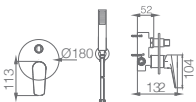

Ref.: **GPZ044/NG** Preço: **223.50 €**
IVA NO INCLUIDO

Conjunto embutido 2 vias com chuv. de teto Ø25 cm em latão acabado preto mate extra plano.
Braço de parede latão preto mate.
Chuveiro de mão redondo 3 posições.
Suporte para chuveiro de mão/toma de água.
Caudal médio 20 l/min.
Flexível PVC 1.5 m.
Cartucho monocomandocerâmico Ø35 mm.
Com caixa de registo.