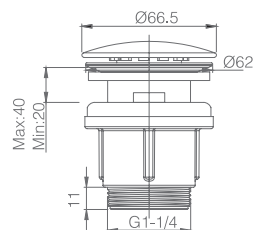

Ref.: **VCC0022**

Compatível com todos os lavatórios com ou sem furo ladrão.
Sistema de abertura e fecho garantido para 20.000 ciclos.
Rosca inferior de Ø1 ¼".
Fabricado em PVC e aço S304 black gun metal
Montagem rápida e simples

Preço: **11.00 €**
IVA NÃO INCLUIDO