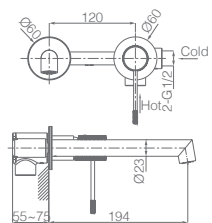

Ref.: **RDD038/BGM**

Torneira embutida de bidé.
Água quente e fria.
Chuveirinho de uma posição.
Latão black gun metal.
Flexível aço inox reforçado.
Sem caixa de registo.

Precio: **134 €**

IVA NÃO INCLUIDO