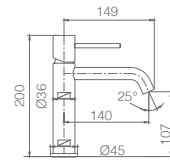

MONZA

SÉRIE

CROMO

Ref.: **BDM039-1**

Precio: **54 €**
IVA NÃO INCLUIDO

Misturadora lavatório.
Acabado cromado.
Corpo em latão.
Cartucho monocomando Ø26 mm TOP.
Flexíveis 3/8".

Grifería con certificación