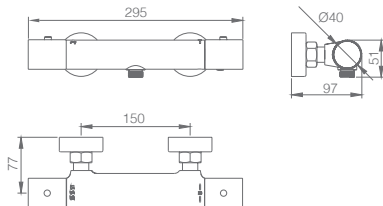

Precio: **157 €**
 IVA NO INCLUIDO

Ref.: **GTG053/NG**

Precio: **289 €**
IVA NO INCLUIDO

Conjunto embutido termostático 2 vias com chuv. de teto Ø25 cm em latão acabado preto mate extra plano.
Braço de parede latão preto mate.
Chuveiro de mão redondo 1 posição.
Suporte para chuveiro de mão/toma de água.
Caudal médio 20 l/min.
Flexível PVC 1.5 m.
Cartucho termostático TURN CLEAN SYSTEM.