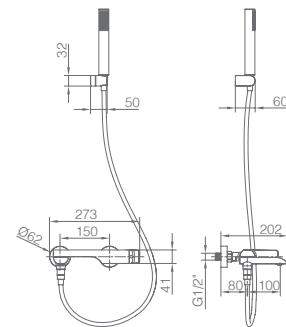

Ref.: **BDR031-4BL**

Misturadora de duche/banheira monocomando em latão.
Acabado branco mate.
Suporte para chuveiro de mão em ABS.
Chuveiro de mão redondo de 1 posição.
Caudal médio 12 l/min.
Flexível PVC 180 cm.
Cartucho monocomando cerâmico Ø35 mm.

Precio: **159 €**

IVA NO INCLUIDO