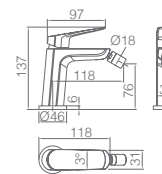

Ref.: **BDZ044-1**

Precio: **50 €**
IVA NO INCLUIDO

Misturadora lavatório.
Acabado cromado.
Corpo em latão.
Cartucho monocomando Ø26 mm TOP.
Flexíveis 3/8".