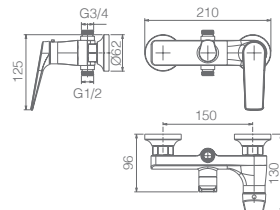

CROMO

Ref.: **BDD055**

Precio: **174 €**
IVA NO INCLUIDO

Rampa de duche de aço inox S304 extensível.
Chuveiro de teto aço inox S304 de Ø20 cm extra plano acabado cromado e anti-calcário.
Suporte de chuveiro de mão regulável em altura.
Chuveiro de mão redondo de 1 posição.
Misturadora em latão acabado cromado.
Caudal médio 12 l/min.
Distribuidor incorporado.
Flexível reforçado 1,5 m.
Cartucho monocomando cerâmico Ø30 mm.