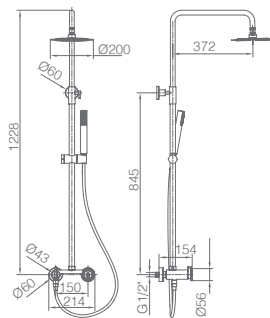

SÉRIE

CROMO

Ref.: **BDC033** Precio: **229 €**
IVA NÃO INCLUIDO

Rampa de duche de aço inox S304 extensível.
Chuveiro de teto aço inox S304 de Ø20 cm extra plano acabado cromado e anti-calcário.
Suporte de chuveiro de mão regulável em altura.
Chuveiro de mão redondo de 1 posição.
Misturadora em latão acabado cromado.
Caudal médio 12l/min.
Distribuidor incorporado.
Flexível reforçado 1,5m.
Cartucho monocomando cerâmico Ø35 mm TOP.