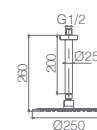

Ref.: **GPP057/BGM** Precio: **249 €**
IVA NO INCLUIDO

Conjunto embutido 2 vías con chuv. de teto Ø25 cm em latão acabado black gun metal extra plano.
Braço de teto latão black gun metal.
Chuveiro de mão redondo 1 posição.
Suporte para chuveiro de mão/toma de água.
Caudal médio 20 l/min.
Flexível PVC 1.5 m.
Cartucho monocomando cerâmico Ø35 mm.
Com caixa de registo.