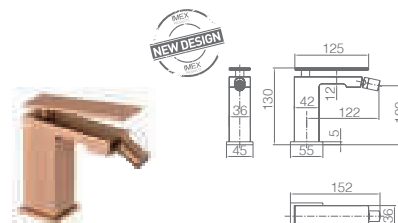

Ref: **BDP048-2ORC** Precio: **99 €**
IVA NÃO INCLUIDO

Misturadora bidé.
Acabado ouro rosa mate.
Corpo em latão.
Cartucho monocomando Ø26 mm TOP.
Flexíveis 3/8".

Grifería con certificación