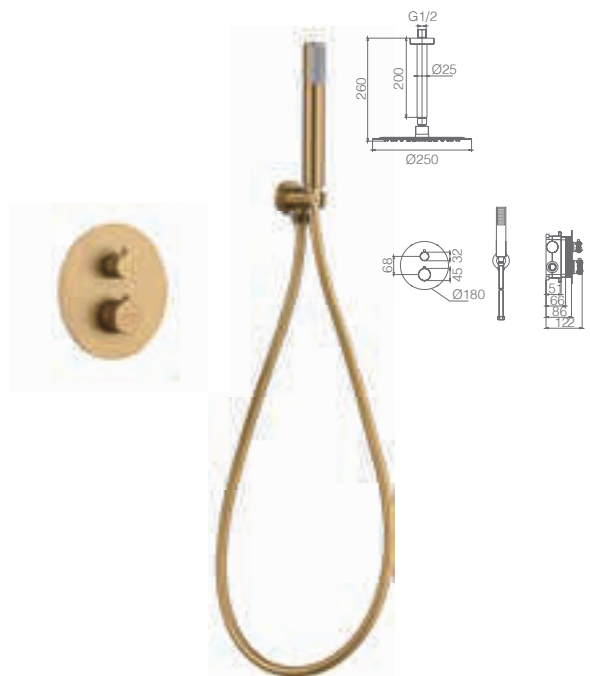

Ref.: **GTQ038/OC** Preço: **332 €**
IVA NÃO INCLUIDO

Conjunto embutido termostático 2 vias com chuv. de teto Ø25 cm em latão acabado ouro mate extra plano.
Braço de teto latão ouro mate.
Chuveiro de mão redondo 1 posição.
Suporte para chuveiro de mão/toma de água.
Caudal médio 20l/min.
Flexível PVC 1.5 m.
Cartucho termostático TURN CLEAN SYSTEM.