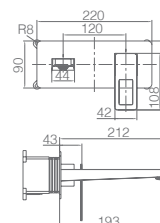

Ref.: **BDC032-5**

Torneira embutida de bidé.
 Água quente e fria.
 Chuveirinho de uma posição.
 Latão cromado.
 Flexível aço inox reforçado.
 Sem caixa de registo.

Precio: **131 €**
 IVA NO INCLUIDO

SUECIA