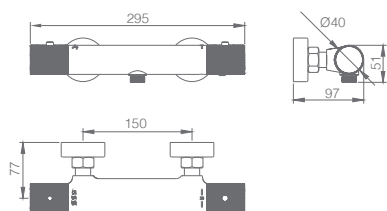

Ref.: **BTD038-5GC** Precio: **186 €**
IVA NÃO INCLUIDO

Misturadora de duche termostático em latão.
Acabado cinza mate / champanhe.
Suporte para chuveiro de mão em ABS.
Chuveiro de mão redondo de 1 posição.
Caudal médio 12l/min.
Flexível reforçado 180 cm.
Cartucho termostático TURN CLEAN SYSTEM.