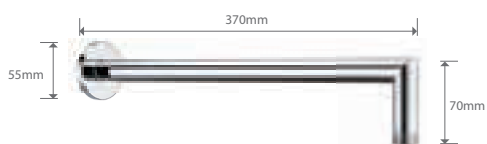

Ref.: **BPF002**

Tubo de parede redondo (90°).
Latão acabado cromo.

Preço: **22.00 €**
IVA NÃO INCLUIDO