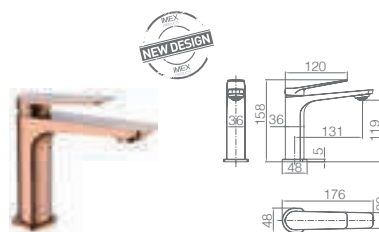

Rampa de duche de aço inox S304 extensível.
Chuveiro de teto aço inox S304 de Ø20 cm extra plano acabado ouro rosa mate e anti-calcário.
Suporte de chuveiro de mão regulável em altura.
Chuveiro de mão redondo de 1 posição.
Misturadora termostática em latão acabado ouro rosa mate.
Caudal médio 12l/min.
Flexível reforçado 1,5m.
Cartucho termostático TURN CLEAN SYSTEM.