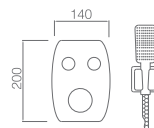

Ref: **GPF036**

Conjunto embutido 2 vias com chuv. de teto 20x30 cm em latão acabado cromado extra plano.
Braço de teto de latão acabado cromado.
Chuveiro de mão 1 posição.
Suporte para chuveiro de mão/toma de água.
Caudal médio 20 l/min.
Flexível PVC 1.5 m.
Cartucho termostático TURN CLEAN SYSTEM.
Com caixa de registo.