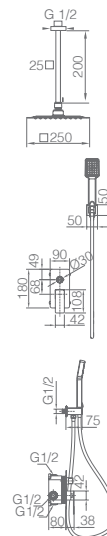

Precio: **259 €**
 IVA NÃO INCLUIDO

Ref.: **GPC061/BGM**

Conjunto embutido 2 vias com chuv. de teto 25x25cm em latão acabado black gun metal extra plano.
 Braço de teto latão black gun metal.
 Chuveiro de mão redondo 1 posição.
 Suporte para chuveiro de mão/toma de água.
 Caudal médio 20l/min.
 Flexível PVC 1.5 m.
 Cartucho monocomando cerâmico Ø35 mm.
 Com caixa de registo.