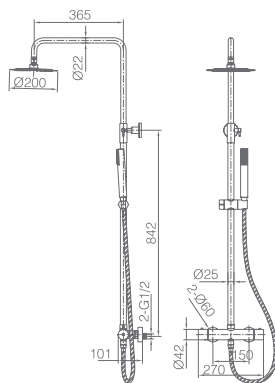

Ref.: **BTG053/BGM** Precio: **299 €**
IVA NO INCLUIDO

Rampa de duche termostático de aço inox S304 extensível.
Chuveiro de teto aço inox S304 de Ø20 cm extra plano acabado black gun metal e anti-calcário.
Suporte de chuveiro de mão regulável em altura.
Chuveiro de mão redondo de 1 posição.
Misturadora termostática em latão acabado black gun metal.
Caudal médio 12 l/min.
Distribuidor incorporado.
Flexível PVC 1,5 m.
Cartucho termostático TURN CLEAN SYSTEM.

Ref.: **BDG053-1BGM** Precio: **78 €**
IVA NO INCLUIDO

Misturadora lavatório.
Acabado black gun metal.
Corpo em latão.
Cartucho monocomando Ø26 mm TOP.
Flexíveis 3/8".
Cold open.

Grifería con certificación

Ref.: **BDG053-2BGM** Precio: **78 €**
IVA NO INCLUIDO

Misturadora bidé.
Acabado black gun metal.
Corpo em latão.
Cartucho monocomando Ø26 mm TOP.
Flexíveis 3/8".
Cold open.

Grifería con certificación

Ref.: **BDG053-3BGM** Precio: **109 €**
IVA NO INCLUIDO

Misturadora lavatório alta.
Acabado black gun metal.
Corpo em latão.
Cartucho monocomando Ø26 mm TOP.
Flexíveis 3/8".
Cold open.

Grifería con certificación