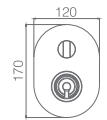

Ref.: **GTV038/OC**

Conjunto embutido 2 vias com chuv. de teto Ø25 cm em latão acabado ouro mate extra plano.
Braço de teto latão ouro mate.
Chuveiro de mão redondo 1 posição.
Suporte para chuveiro de mão/toma de água.
Caudal médio 20l/min.
Flexível PVC 1.5 m.
Cartucho monocomando cerâmico Ø35 mm.
Sem caixa de registo.

Precio: **239 €**
IVA NÃO INCLUIDO