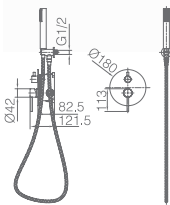

Ref.: **GPM039** Precio: **185 €**
IVA NÃO INCLUIDO

Conjunto embutido 2 vias com chuv. de teto Ø25 cm em latão acabado cromado extra plano.
Braço de parede latão cromado.
Chuveiro de mão redondo 1 posição.
Suporte para chuveiro de mão/toma de água.
Caudal médio 20l/min.
Flexível PVC 1.5 m.
Cartucho monocomando cerâmico Ø35 mm.