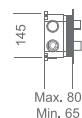

Precio: **217.50 €**
IVA NÃO INCLUIDO