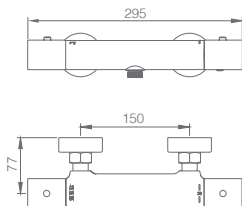

Ref.: **BTM039-5ORC**

Misturadora de duche termostático em latão.
Acabado ouro rosa mate.
Suporte para chuveiro de mão em ABS.
Chuveiro de mão redondo de 1 posição.
Caudal médio 12l/min.
Flexível reforçado 180 cm.
Cartucho termostático TURN CLEAN SYSTEM.

Precio: **179 €**
IVA NÃO INCLUIDO