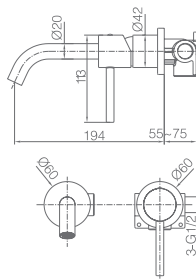

Ref.: **GLM039/OC**

Precio: **79 €**
IVA NÃO INCLUIDO

Misturadora monocomando lavatório embutida.
Latão acabado ouro mate.
Em duas partes independentes.
Corpo encastrado directamente na parede.
Sem caixa de registo.