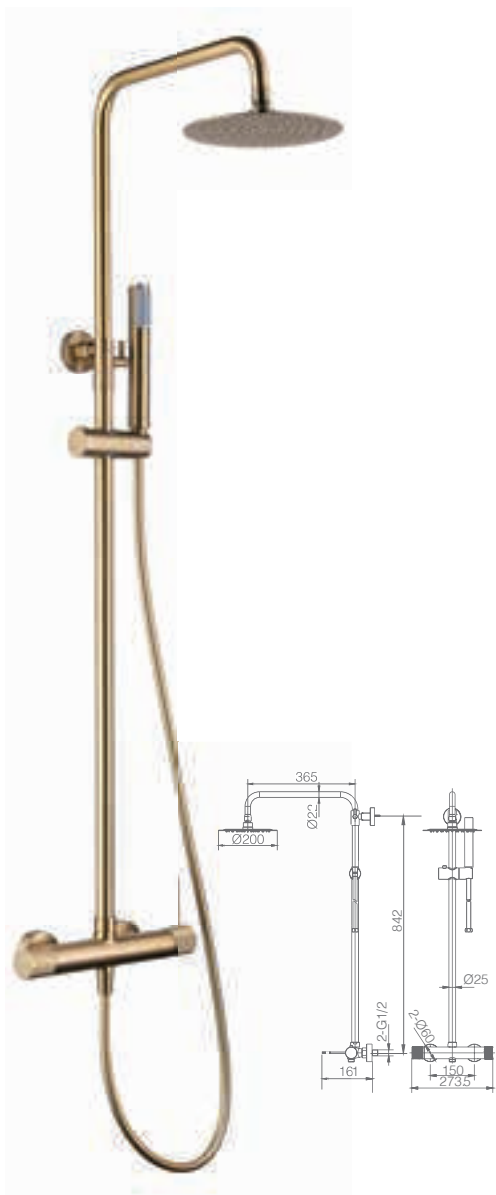

Ref: **BDD038/OC** Precio: **258 €**
IVA NÃO INCLUIDO

Rampa de duche de aço inox S304 extensível.
Chuveiro de teto aço inox S304 de Ø20 cm extra plano acabado ouro mate anti-calcário
Suporte de chuveiro de mão regulável em altura
Chuveiro de mão redondo de 1 posição
Misturadora em latão acabado ouro mate
Caudal médio 12l/min
Distribuidor incorporado
Flexível 1,5m
Cartucho monocomando cerâmico Ø35 mm