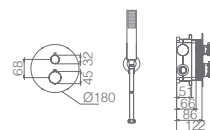

Ref.: **GTQ038/NQ** Preço: **300.50 €**
IVA NÃO INCLUIDO

Conjunto embutido termostático 2 vias com chuv. de teto Ø25 cm em latão acabado latão escovadoextra plano.
Braço de teto latão latão escovado.
Chuveiro de mão redondo 1 posição.
Suporte para chuveiro de mão/toma de água.
Caudal médio 20l/min.
Flexível PVC 1.5 m.
Cartucho termostático TURN CLEAN SYSTEM