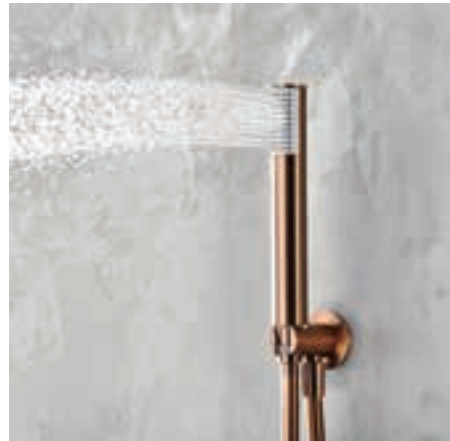

MONZA

SÉRIE

OURO ROSA MATE