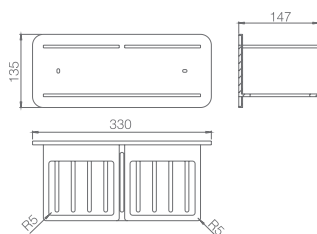

IMAN

SÉRIE

Ref.: **ADI011**

Saboneteira frontal Iman.
Acabado cromo.
Aço S.304.

Preço: **77 €**
IVA NÃO INCLUIDO