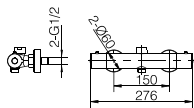

CRETA

SÉRIE

CROMO

Ref.: **BTC018-5**

Misturadora de duche termostático em latão.
Acabado cromado.
Suporte para chuveiro de mão em ABS.
Chuveiro de mão redondo de 3 posições.
Caudal médio 12 l/min.
Flexível reforçado 180 cm.
Cartucho termostático TURN CLEAN SYSTEM.

Precio: **131 €**
IVA NÃO INCLUIDO