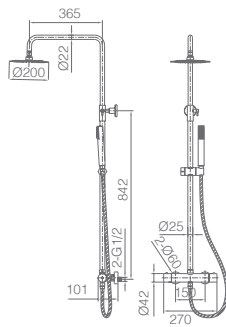

Ref.: **BTN047/NG** Precio: **243 €**
IVA NÃO INCLUIDO

Rampa de duche de aço inox S304 extensível.
Chuveiro de teto aço inox S304 de Ø20 cm extra plano acabado preto mate e anti-calcário.
Suporte de chuveiro de mão regulável em altura.
Chuveiro de mão redondo de 1 posição.
Misturadora termostática em latão acabado preto mate.
Caudal médio 12l/min.
Flexível reforçado 1,5m.
Cartucho termostático TURN CLEAN SYSTEM.