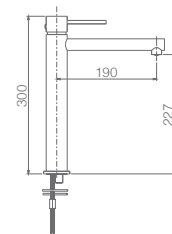

Ref.: **BDYS045-3NG** Preço: **118.50 €**
IVA NÃO INCLUIDO

Misturadora lavatório alta.
Acabado preto mate.
Corpo em latão.
Cartucho monocomando Ø26 mm.
Flexíveis 3/8".