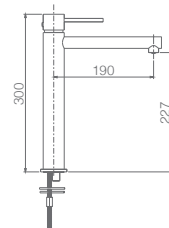

Ref.: **BDYS045-3** Precio: **103 €**
IVA NÃO INCLUIDO

Misturadora lavatório alta.
Acabado cromado.
Corpo em latão.
Cartucho monocomando Ø26 mm.
Flexíveis 3/8".