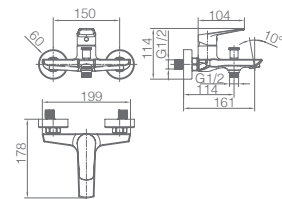

Ref.: **BDZ044-4NG** Preço: **115 €**
IVA NO INCLUIDO

Misturadora de duche/banheira monocomando em latão.

Acabado preto mate.

Suporte para chuveiro de mão em ABS.

Chuveiro de mão redondo de 3 posições.

Caudal médio 12 l/min.

Flexível PVC 180 cm.

Cartucho monocomando cerâmico Ø35 mm.