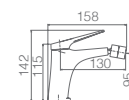

Ref.: **BDD055-1BGM** Precio: **89 €**
IVA NO INCLUIDO

Misturadora lavatório.
Acabado black gun metal.
Corpo em latão.
Cartucho monocomando Ø28 mm.
Flexíveis 3/8".

Grifería con certificación
ACS 15 YEARS

NEW DESIGN