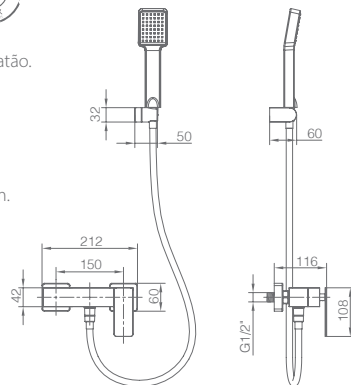

Ref.: **BDP048-5ORC**

Misturadora de duche monocomando em latão.
Acabado ouro rosa mate.
Suporte para chuveiro de mão em ABS.
Chuveiro de mão quadrado de 1 posição.
Caudal médio 12l/min.
Flexível PVC 180 cm.
Cartucho monocomando cerâmico Ø35 mm.

Precio: **143 €**
IVA NÃO INCLUIDO