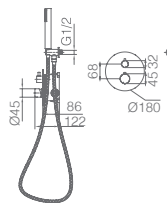

Ref.: **GTT039/OC** Precio: **334 €**
IVA NÃO INCLUIDO

Conjunto embutido termostático 2 vias com chuv. de teto Ø25 cm em latão acabado ouro mate extra plano.
Braço de teto latão ouro mate.
Chuveiro de mão redondo 1 posição.
Suporte para chuveiro de mão/toma de água.
Caudal médio 20l/min.
Flexível PVC 1.5 m.
Cartucho termostático TURN CLEAN SYSTEM.

Grifería con certificación