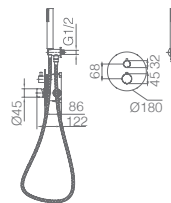

Ref.: **GTT039/NG** Precio: **287 €**
IVA NÃO INCLUIDO

Conjunto embutido termostático 2 vias com chuv. de teto Ø25 cm em latão acabado preto mate extra plano.
Braço de teto latão preto mate.
Chuveiro de mão redondo 1 posição.
Suporte para chuveiro de mão/toma de água.
Caudal médio 20l/min.
Flexível PVC 1.5 m.
Cartucho termostático TURN CLEAN SYSTEM.

Grifería con certificación