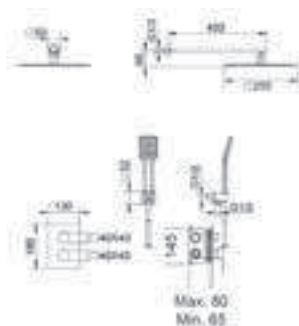

Precio: **373.50 €**
 IVA NÃO INCLUIDO

Grifería con certificación

CIES

SÉRIE

PRETO MATE

MADEIRA

SÉRIE

CROMO