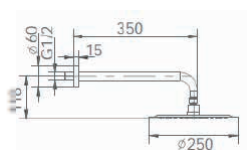

Ref.: **GPD055/AC** Preço: **249 €**
IVA NO INCLUIDO

Conjunto embutido 2 vias fabricado em aço S.316 com chuv. de teto Ø25 cm extra plano.
Máxima qualidade, anticorrosão e alta resistência.
Distribuidor redondo de aço S.316.
Braço de parede de aço inox S.316.
Chuveiro de mão redondo 1 posição.
Suporte para chuveiro de mão/toma de água.
Caudal médio 20 l/min.
Flexível PVC 1.5 m.
Cartucho monocomando cerâmico Ø35 mm.
Com caixa de registo.