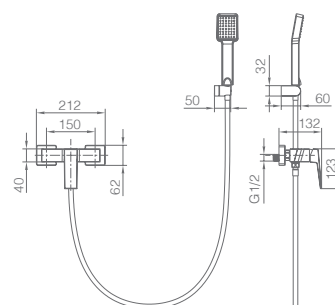

Ref.: **BDAR025-5BGM**

Misturadora de duche monocomando em latão.
Acabado black gun metal.
Suporte para chuveiro de mão em ABS.
Chuveiro de mão quadrado de 1 posição.
Caudal médio 12l/min.
Flexível PVC 180 cm.
Cartucho monocomando cerâmico Ø35 mm.