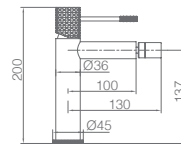

Ref.: **BDG053-2NG** Precio: **69 €**
IVA NO INCLUIDO

Misturadora bidé.
Acabado preto mate.
Corpo em latão.
Cartucho monocomando Ø26 mm TOP.
Flexíveis 3/8".
Cold open.

Grifería con certificación