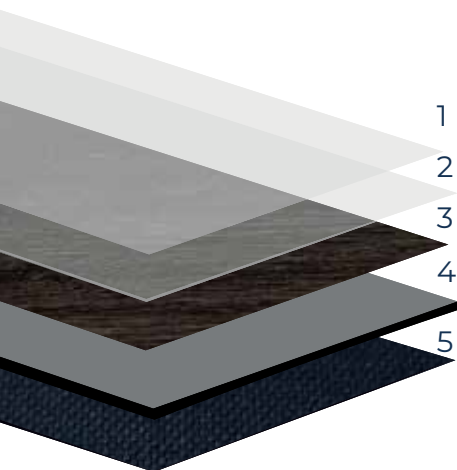

Alpine
TRV033

Ligth Oak
TRV034

American Walnut
TRV035

Traditional Oak
TRV036

HONEY WOOD

TRV011

Vinyl SPC 5,5mm: 5,5 x 180 x 1220mm

Camada de desgaste: 0,50mm

COMPOSIÇÃO DA RÉGUA SPC

- 1 — Revestimento UV
- 2 — Camada de Desgaste
- 3 — Camada Decorativa
- 4 — Núcleo de SPC
- 5 — Tela Acústica

- ❖ Aplicação flutuante
- ❖ Resistente ao desgaste
- ❖ Fácil instalação
- ❖ Design único