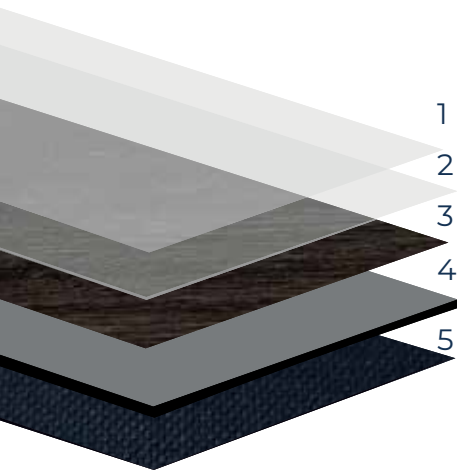

Natural Oak
TRV020

Glass Wood
TRV021

Riga Wood
TRV022

American Walnut
TRV024

Olive Wood
TRV030

CLASSIC OAK

TRV002

Vinyl SPC 6,5mm: 6,5 x 228 x 1524mm

Camada de desgaste: 0,50mm

COMPOSIÇÃO DA RÉGUA SPC

- 1 — Revestimento UV
- 2 — Camada de Desgaste
- 3 — Camada Decorativa
- 4 — Núcleo de SPC
- 5 — Tela Acústica

- ❖ Aplicação flutuante
- ❖ Resistente ao desgaste
- ❖ Fácil instalação
- ❖ Design único