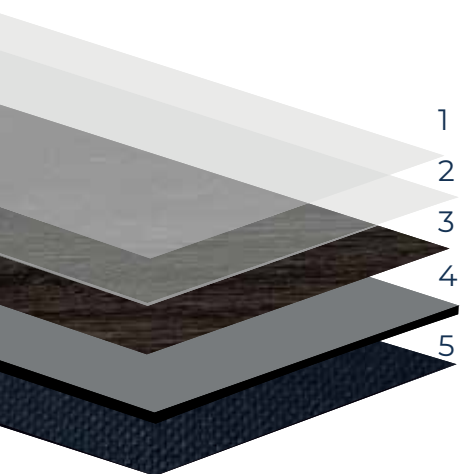

Zebra Wood
TRV005

Honey Wood
TRV006

Natural Oak
TRV007

Winter Wood
TRV008

TOP WOOD

TRV031

Vinyl SPC 6,5mm: 6,5 x 180 x 1524mm

Camada de desgaste: 0,50mm

COMPOSIÇÃO DA RÉGUA SPC

- 1 — Revestimento UV
- 2 — Camada de Desgaste
- 3 — Camada Decorativa
- 4 — Núcleo de SPC
- 5 — Tela Acústica

- ❖ Aplicação flutuante
- ❖ Resistente ao desgaste
- ❖ Fácil instalação
- ❖ Design único