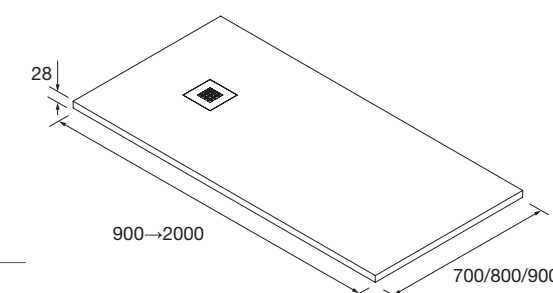

VÁLVULA UTAH
vertical 60 mm aparafusável

COD.	€
82952	23