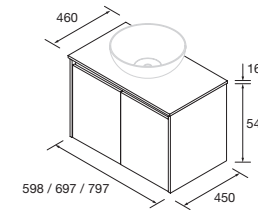

White gloss	White satin	Black satin	Blue satin	Green satin	Red satin	Natural	Carvalho áfrica	Nogal maya	€
	COD.	COD.	COD.	COD.	COD.	COD.	COD.	COD.	COD.	
600	105534	105535	105536	105537	105538	105539	105540	105541	105542	221
700	105543	105544	105545	105546	105547	105548	105549	105550	105551	257
800	105552	105553	105554	105555	105556	105557	105558	105559	105560	278

CONJUNTO MÓVEL + TAMPO DUPLO

Composto por 2 móveis Noja de 2 portas e tampo em acabamento de móvel. Lavatórios de pousar não incluídos.