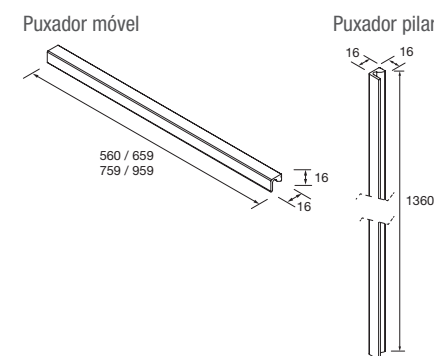

PUXADOR

Puxador opcional em acabamento anodizado brilho, vendidos individualmente.

	Anodizado brilho	Preto mate	€
	COD.	COD.	
600	87482	110493	20
700	97125	110494	22
800	87483	110495	23
1000	87487	110496	24
1400	87488	110497	29