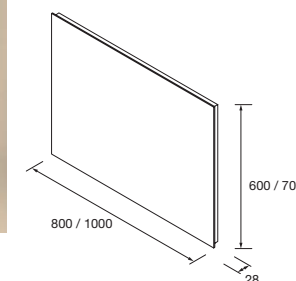

Espelho BLOCK 1000
horizontal vertical luz led
(25 W-57000°K)
IP44 - 700 x 1000 mm
105598 294 €