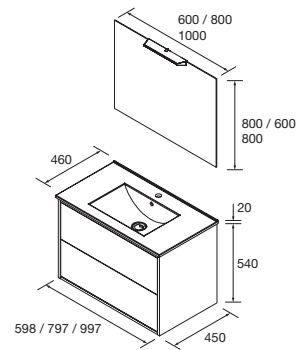

White satin	Black satin	Natural	
	COD.	COD.	COD.	€
600	104631	104632	104633	467
800	104636	104637	104638	519
1000	104639	104640	104641	592

CONJUNTO COMPLETO DUPLO

Composto por 2 móveis Optimus 2 gavetas push, organizador da gaveta superior, lavatório duplo de porcelana, espelho e 2 apliques LED.