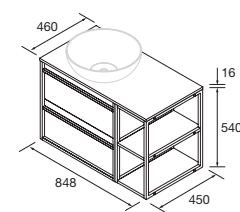

Carvalho África	€
	COD.	
850	104962	520

CONJUNTO MÓVEL + TAMPO DUPLO

Composto por 2 móveis Attila 2 gavetas e tampo em acabamento de móvel. Organizador da gaveta superior incluído e puxadores. Lavatórios de pousar não incluídos.