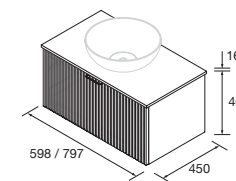

White cotton		Nogal maya		
COD.	€	COD.	€	
600	105017	490	105018	469
800	105019	522	105020	501

LAVATÓRIOS DE POUSAR

Escolha o lavatório de porcelana que mais combina com o seu estilo.

LISBOA		CARLA 45		VARMEGA		SEDUCTION		KANDY		ALTIRO		LOKUM	
Porcelana branca		Porcelana branca		Porcelana branca		Porcelana branca		Porcelana branca		Porcelana branca mate		Porcelana preto mate	
COD.	€	COD.	€	COD.	€	COD.	€	COD.	€	COD.	€	COD.	€
90771	137	103343	158	24553	179	21854	189	91489	189	24555	221	87734	226

PILAR

Pilar Biba com 2 portas com abertura push, reversível e prateleiras de vidro reguláveis em altura.