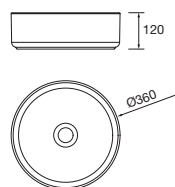

Espehos com luz LED

	COD.	€
600 x 700	97309	200
700 x 700	97311	211
800 x 700	97313	223
900 x 700	97314	234
1000 x 700	97315	246
1200 x 700	97316	269

	COD.	€
600	106045	187
700	106046	194
800	106047	203
900	106048	213
1000	106049	224
1200	106050	338
1400	106051	356