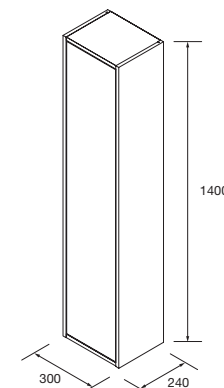

PILAR

Pilar Optimus 1 porta com soft close, reversível e prateleiras em madeira.

	White satin	Black satin	Natural	
	COD.	COD.	COD.	€
	104186	104187	104167	267