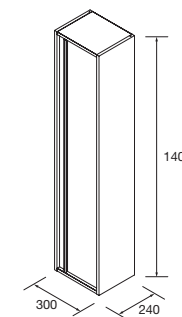

### PILAR

Pilar Attila 1 porta com soft close, reversível e prateleiras em madeira. Puxador incluído.

|  | White satin | Black satin | * Blue satin | * Green satin | * Red satin | Natural | Carvalho África | Nogal maya | €   |
|--|-------------|-------------|--------------|---------------|-------------|---------|-----------------|------------|-----|
|  | COD.        | COD.        | COD.         | COD.          | COD.        | COD.    | COD.            | COD.       |     |
|  | 104243      | 104244      | 104245       | 104246        | 104247      | 104248  | 104249          | 104250     | 258 |