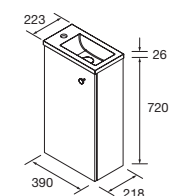

White gloss	White satin	Black satin	Blue satin	Green satin	Carvalho África	€
COD.	COD.	COD.	COD.	COD.	COD.	
99150	104997	104998	104999	105000	106313	171