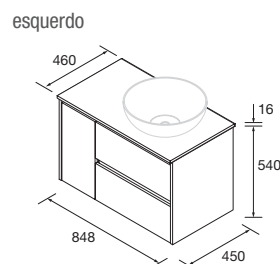

White gloss	White satin	Black satin	Blue satin	Green satin	Red satin	Natural	Carvalho África	Nogal maya	€
	COD.	COD.	COD.	COD.	COD.	COD.	COD.	COD.	COD.	
850 DIR	105480	105481	105482	105483	105484	105485	105486	105487	105488	357
850 ESQ	105489	105490	105491	105492	105493	105494	105495	105496	105497	357

CONJUNTO MÓVEL + TAMPO DUPLO

Composto por 2 móveis Noja de 2 gavetas e tampo em acabamento de móvel. Lavatório de pousar não incluído.