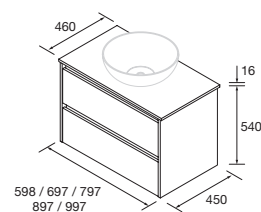

White gloss	White satin	Black satin	Blue satin	Green satin	Red satin	Natural	Carvalho África	Nogal maya	€
	COD.	COD.	COD.	COD.	COD.	COD.	COD.	COD.	COD.	
600	105453	105454	105455	105456	105457	105458	105459	105460	105461	242
700	105462	105463	105464	105465	105466	105467	105468	105469	105470	278
800	105471	105472	105473	105474	105475	105476	105477	105478	105479	299
900	105498	105499	105500	105501	105502	105503	105504	105505	105506	320
1000	105507	105508	105509	105510	105511	105512	105513	105514	105515	347

CONJUNTO MÓVEL + TAMPO 850

Composto por móvel Noja monobloco e tampo em acabamento de móvel. Lavatório de pousar não incluído.