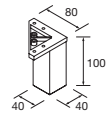

PRODUTO COMPLEMENTAR

Conjunto de 2 pés anodizado brilho para móvel (opcional)
● 93183 9 €