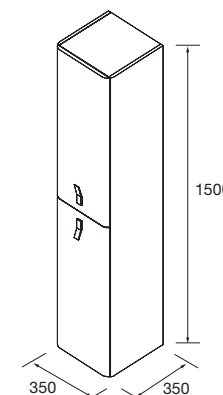

Branco mate	Antracite mate	Bosque	
	COD.	COD.	COD.	€
	106042	106043	106044	540

NOTA: Puxadores em acabamento cromado brilhante, exceto móveis com (*) acabamento preto