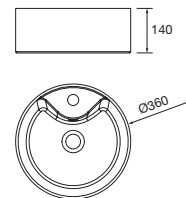

Lavatório de pousar LISBOA
Porcelana branca
143
90771 **137 €**