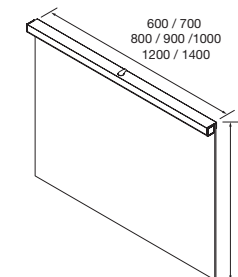

Conjunto OPTIMUS
Espelho e applique optimus.
luz led IP44 (5700°K)
600 - 10W
700 - 11W
800 - 12W
900 - 13W
1000 - 15W