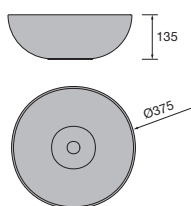

Espehos com luz LED

	COD.	€
600 x 700	97309	200
700 x 700	97311	211
800 x 700	97313	223
900 x 700	97314	234
1000 x 700	97315	246
1200 x 700	97316	269

	COD.	€
600	106045	187
700	106046	194
800	106047	203
900	106048	213
1000	106049	224
1200	106050	338
1400	106051	356