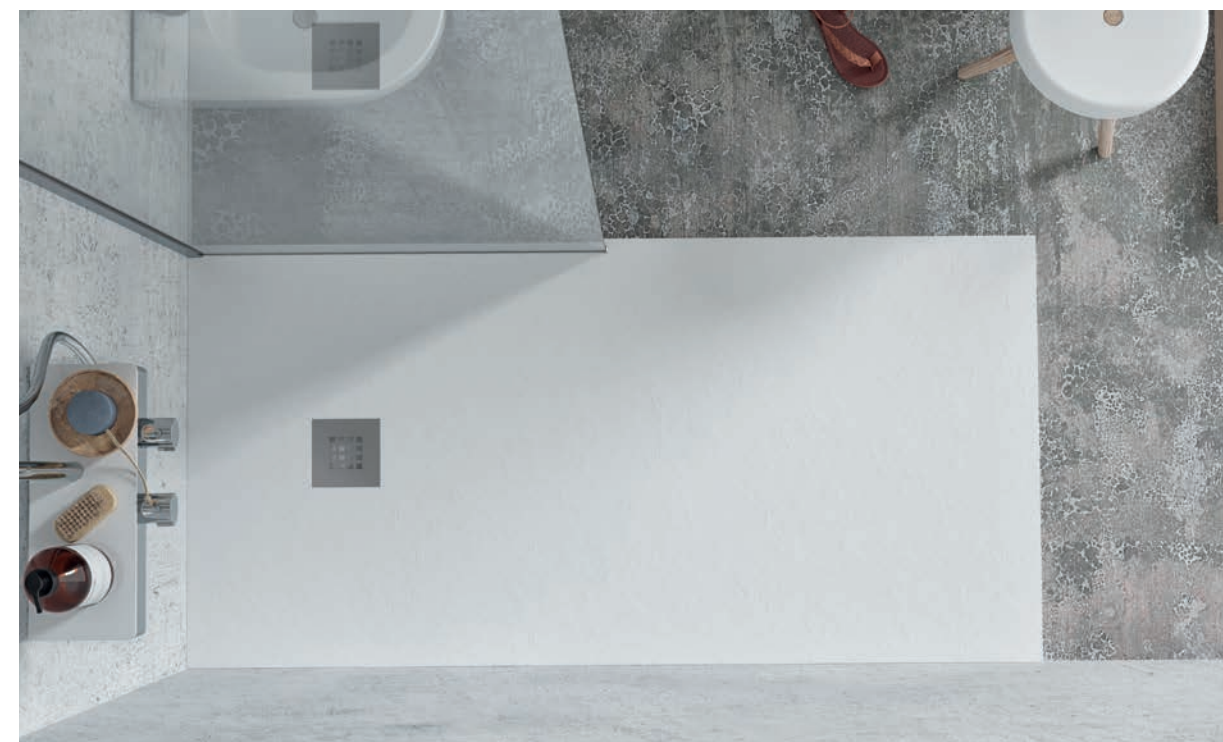

## PRATOS DE DUCHE RIOJA

A gama de pratos RIOJA que a Salgar incorpora dá um salto em qualidade, amplitude de gama e design graças ao seu acabamento Stone que garante um antideslizamento superior.

Máxima qualidade e funcionalidades para configurar a sua casa de banho.

Pratos com superfície de pedra antiderrapante.  
Qualificação máxima com certificado classe 3  
Pratos extraplano (2,8 cm)  
Resistente a impactos leves  
Fácil limpeza, não utilize produtos agressivos  
Inclui grelha de aço inoxidável cromado brilhante  
Revestimento em Gel Coat sanitário  
Propriedades antibacterianas