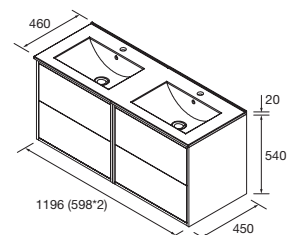

White satin	Black satin	Natural	
	COD.	COD.	COD.	€
1200	104616	104617	104618	824