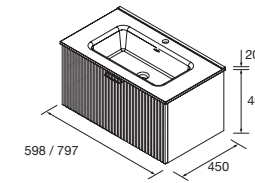

White cotton		Nogal maya		
COD.	€	COD.	€	
600	105013	547	105014	526
800	105015	597	105016	576

CONJUNTO MÓVEL + TAMPO

Composto por móvel Biba de 1 cajón contenedor e tampo del acabado del móvel. Tirador incluido en acabado negro.