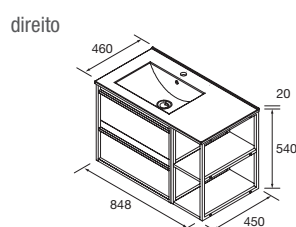

CONJUNTO MÓVEL + LAVATÓRIO

Composto por móvel Attila de 2 gavetas, lavatório de porcelana. Organizador da gaveta superior incluído e puxadores.

	White satin	Black satin	Blue satin*	Green satin*	Red satin*	Natural	Carvalho África	Nogal maya	€
	COD.	COD.	COD.	COD.	COD.	COD.	COD.	COD.	
600	104739	104740	104741	104742	104743	104744	104745	104746	336
700	104747	104748	104749	104750	104751	104752	104753	104754	368
800	104755	104756	104757	104758	104759	104760	104761	104762	378
1000	104823	104824	104825	104826	104827	104828	104829	104830	455

NOTA: acabamento do puxador em preto, exceto nos acabamentos com (*) puxador no acabamento do móvel

CONJUNTO MÓVEL + LAVATÓRIO 850

Composto por móvel Attila 2 gavetas, coqueta, lavatório descentrado de porcelana. Organizador da gaveta superior incluído e puxadores pretos.

A coqueta é fornecida em formato de KIT.

	Carvalho África	€
	COD.	
850 DIR	104821	625
850 ESQ	104822	625

CONJUNTO MÓVEL + LAVATÓRIO DUPLO

Composto por 2 móveis Attila 2 gavetas, lavatório duplo porcelana. Organizador da gaveta superior incluído e puxadores.

NOTA: 1200 lavatório de porcelana / 1400 lavatório de carga mineral.

	White satin	Black satin	Blue satin*	Green satin*	Red satin*	Natural	Carvalho África	Nogal maya	€
	COD.	COD.	COD.	COD.	COD.	COD.	COD.	COD.	
1200	104831	104832	104833	104834	104835	104836	104837	104838	803
1400	104839	104840	104841	104842	104843	104844	104845	104847	956

NOTA: acabamento do puxador em preto, exceto nos acabamentos com (*) puxador no acabamento do móvel

CONJUNTO MÓVEL + TAMPO

Composto por móvel Attila de 2 gavetas e tampo em acabamento de móvel. Organizador da gaveta superior incluído e puxadores. Lavatório de pousar não incluído.