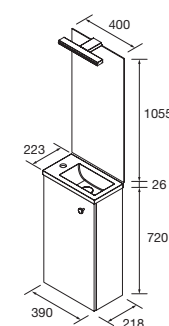

White gloss	White satin	Black satin	Blue satin	Green satin	Carvalho África	€
COD.	COD.	COD.	COD.	COD.	COD.	
99146	104993	104994	104995	104996	106312	314

CONJUNTO MÓVEL + LAVATÓRIO

Composto por móvel Marville 1 porta, lavatório micro de carga mineral.

Incluido puxador botão em preto