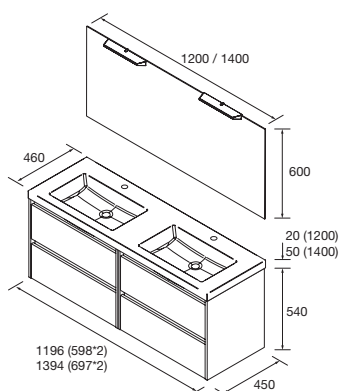

White gloss	White satin	Black satin	Blue satin	Green satin	Red satin	Natural	Carvalho África	Nogal maya	€
	COD.	COD.	COD.	COD.	COD.	COD.	COD.	COD.	COD.	
1200	105435	105436	105437	105438	105439	105440	105441	105442	105443	809
1400	105444	105445	105446	105447	105448	105449	105450	105451	105452	935