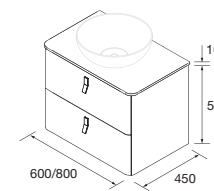

CONJUNTO MÓVEL + TAMPO

Composto por móvel Uniiq com 2 gavetas e tampo em solid surface. Puxadores incluídas.

	Branco mate	Antracite mate	Bosque	
	COD.	COD.	COD.	€
600	105007	105008	105009	671
800	105010	105011	105012	713

NOTA: Puxadores em acabamento cromado brilhante, exceto móveis com (*) acabamento preto

LAVATÓRIOS DE POUSAR

Escolha o lavatório de porcelana que mais combina com o seu estilo.

LISBOA		CARLA 45		VARMEGA		SEDUCTION		KANDY		ALTIRO		LOKUM	
Porcelana branca		Porcelana branca		Porcelana branca		Porcelana branca		Porcelana branca		Porcelana branco mate		Porcelana preto mate	
COD.	€	COD.	€	COD.	€	COD.	€	COD.	€	COD.	€	COD.	€
90771	137	103343	158	24553	179	21854	189	91489	189	24555	221	87734	226

PILAR

Pilar Uniiq com 2 portas com fecho suave, prateleiras de vidro reversíveis e reguláveis em altura. Puxadores incluídos.