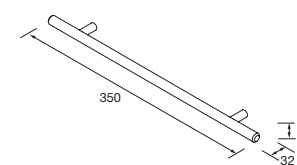

PUXADOR

Puxador opcional 2 acabamentos disponíveis

Anodizado brilho	Preto mate	€
COD.	COD.	
66505	94030	9