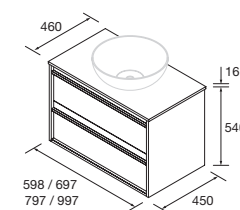

White satin	Black satin	Blue satin*	Green satin*	Red satin*	Natural	Carvalho África	Nogal maya	€
	COD.	COD.	COD.	COD.	COD.	COD.	COD.	COD.	
600	104938	104939	104940	104941	104942	104943	104944	104945	263
700	104946	104947	104948	104949	104950	104951	104952	104953	294
800	104954	104955	104956	104957	104958	104959	104960	104961	326
1000	104964	104965	104966	104967	104968	104969	104970	104971	389

NOTA: acabamento do puxador em preto, exceto nos acabamentos com (*) puxador no acabamento do móvel

CONJUNTO MÓVEL + TAMPO 850

Composto por móvel Attila 2 gavetas, coqueta reversível e tampo no acabamento do móvel.

Organizador da gaveta superior incluído e puxadores pretos. A coqueta é fornecida em formato de KIT. Lavatório de pousar não incluído.