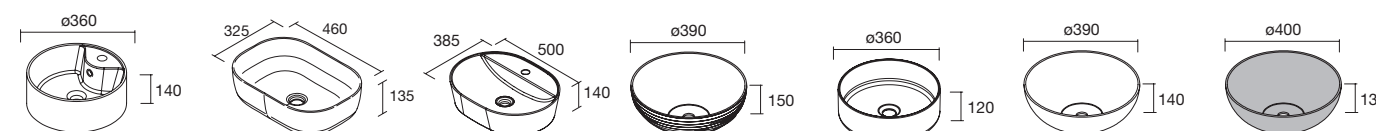

LAVATÓRIOS DE POUSAR

Escolha o lavatório de porcelana que melhor se adapta ao seu estilo.

	LISBOA	CARLA 45	VARMEGA	SEDUCTION	KANDY	ALTIRO	LOKUM
	Porcelana branca	Porcelana branca	Porcelana branca	Porcelana branca	Porcelana branca	Porcelana branca mate	Porcelana preto mate
COD.	€	COD.	€	COD.	€	COD.	€
90771	137	103343	158	24553	179	21854	189
						91489	189
						24555	221
						87734	226