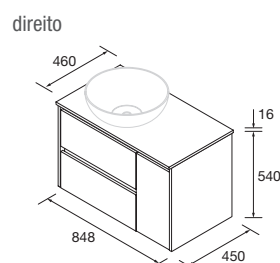

White gloss	White satin	Black satin	Blue satin	Green satin	Red satin	Natural	Carvalho África	Nogal maya	€
	COD.	COD.	COD.	COD.	COD.	COD.	COD.	COD.	COD.	
850 DIR	105480	105481	105482	105483	105484	105485	105486	105487	105488	357
850 ESQ	105489	105490	105491	105492	105493	105494	105495	105496	105497	357

CONJUNTO MÓVEL + TAMPO DUPLO

Composto por 2 móveis Noja de 2 gavetas e tampo em acabamento de móvel. Lavatório de pousar não incluído.