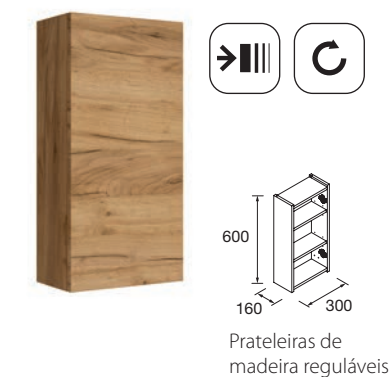

Modulo Infinity 30x60
1 Porta

White gloss	Carvalho áfrica	€
COD.	COD.	
106299	106302	90