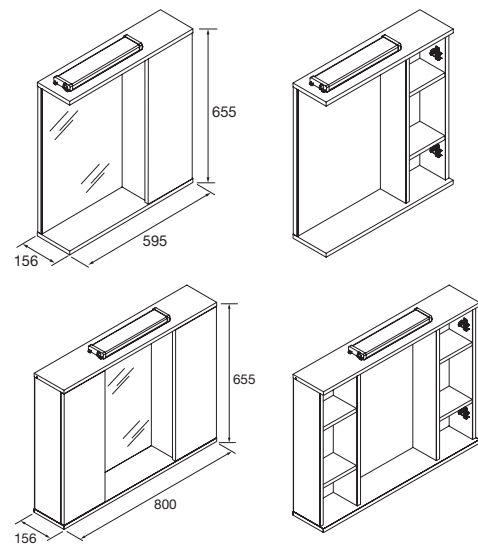

* 2 focos LED e interruptor incluídos