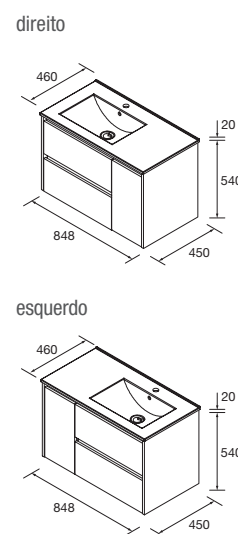

CONJUNTO MÓVEL + LAVATÓRIO 850

Composto por móvel Noja monobloco e lavatório descentrado de porcelana.

	White gloss	White satin	Black satin	Blue satin	Green satin	Red satin	Natural	Carvalho África	Nogal maya	€
	COD.	COD.	COD.	COD.	COD.	COD.	COD.	COD.	COD.	
850 DIR	106133	106134	106135	106136	106137	106138	106139	106140	106141	415
850 ESQ	106142	106143	106144	106145	106146	106147	106148	106149	106150	415

CONJUNTO MÓVEL + LAVATÓRIO DUPLO

Composto por 2 móveis Noja de 2 gavetas, lavatório duplo.

NOTA: 1200 - Lavatório de porcelana / 1400 - lavatório de carga mineral .