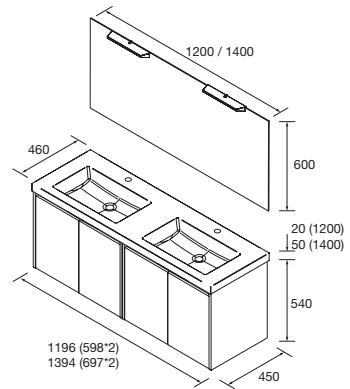

White gloss	White satin	Black satin	Blue satin	Green satin	Red satin	Natural	Carvalho áfrica	Nogal maya	€
	COD.	COD.	COD.	COD.	COD.	COD.	COD.	COD.	COD.	
1200	105300	105301	105302	105303	105304	105305	105306	105307	105308	746
1400	105309	105310	105311	105312	105313	105314	105315	105316	105317	830

CONJUNTO MÓVEL + LAVATÓRIO

Composto por móvel Noja de 2 portas, lavatório de porcelana.

	White gloss	White satin	Black satin	Blue satin	Green satin	Red satin	Natural	Carvalho áfrica	Nogal maya	€
	COD.	COD.	COD.	COD.	COD.	COD.	COD.	COD.	COD.	
600	105059	105060	105061	105062	105063	105064	105065	105066	105067	289
700	105068	105069	105070	105071	105072	105073	105074	105075	105076	299
800	105077	105078	105079	105080	105081	105082	105083	105084	105085	310

CONJUNTO MÓVEL + LAVATÓRIO DUPLO

Composto por 2 móveis Noja de 2 portas, lavatório duplo.

NOTA: 1200 - Lavatório de porcelana / 1400 - lavatório de carga mineral.