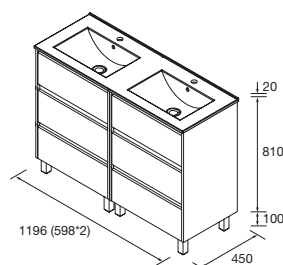

White gloss	White satin	Black satin	Blue satin	Green satin	Red satin	Natural	Carvalho África	Nogal maya	€
	COD.	COD.	COD.	COD.	COD.	COD.	COD.	COD.	COD.	
1200	106286	106287	106288	106289	106290	106291	106292	106293	106294	845