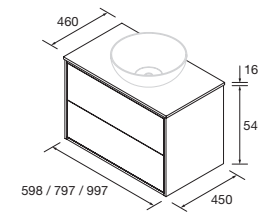

CONJUNTO MÓVEL + TAMPO

Composto por móvel Optimus 2 gavetas push, organizador da gaveta superior e tampo no acabamento do móvel. Lavatório de posar não incluído.

	White satin	Black satin	Natural	
	COD.	COD.	COD.	€
600	104645	104646	104647	278
800	104648	104649	104650	336
1000	104651	104652	104653	410