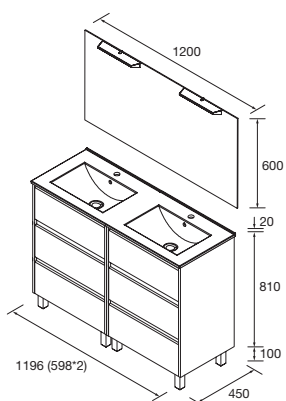

White gloss	White satin	Black satin	Blue satin	Green satin	Red satin	Natural	Carvalho África	Nogal maya	€
	COD.	COD.	COD.	COD.	COD.	COD.	COD.	COD.	COD.	
1200	106196	106197	106198	106199	106200	106201	106202	106203	106204	966