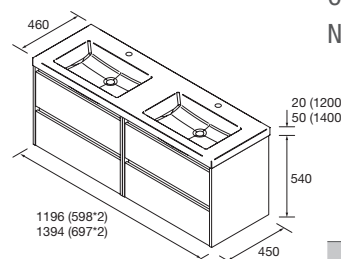

White gloss	White satin	Black satin	Blue satin	Green satin	Red satin	Natural	Carvalho África	Nogal maya	€
	COD.	COD.	COD.	COD.	COD.	COD.	COD.	COD.	COD.	
1200	106169	106170	106171	106172	106173	106174	106175	106176	106177	651
1400	106178	106179	106180	106181	106182	106183	106184	106185	106186	782