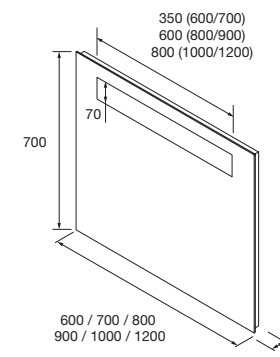

Espelho ALCOR
horizontal com luz led e
com antiembaciamento.
IP44 (5700°K)
600 - 7+21W
700 - 10+21w
800 - 11+21w
900 - 12+21w
1000 - 13+21 w
1200 - 15+21w