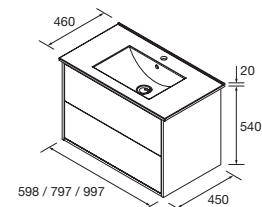

White satin	Black satin	Natural	
	COD.	COD.	COD.	€
600	104607	104608	104609	354
800	104610	104611	104612	403
1000	104613	104614	104615	476

CONJUNTO MÓVEL + LAVATÓRIO DUPLO

Composto por 2 móveis Optimus 2 gavetas push, organizador da gaveta superior e lavatório duplo de porcelana.