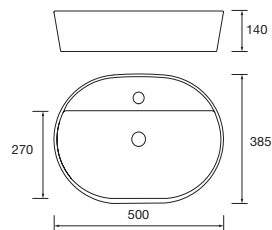

Lavatório de pousar LOKUM Porcelana
preto matee
sem sifão nem válvula clic-clac
Ø 375 x 135 mm
87734 **226 €**