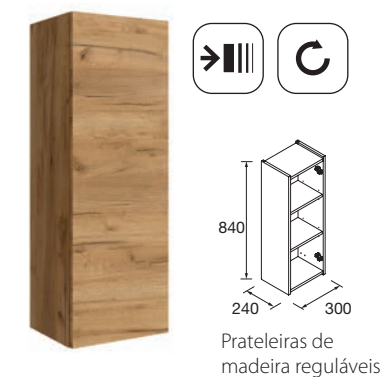

Modulo Infinity 30x84
1 Porta

White gloss	Carvalho áfrica	€
COD.	COD.	
106300	106303	125