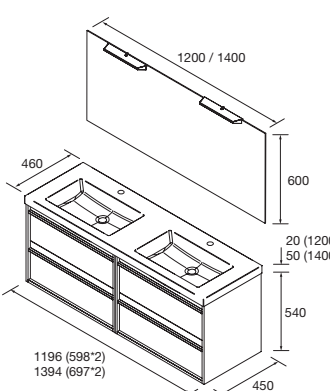

CONJUNTO COMPLETO DUPLO

Composto por 2 móveis Attila 2 gavetas, lavatório duplo, espelho e 2 apliques LED. Organizador da gaveta superior incluído e puxadores.

NOTA: 1200 lavatório de porcelana / 1400 lavatório de carga mineral.

	White satin	Black satin	* Blue satin	* Green satin	Red satin	Natural	Carvalho áfrica	Nogal maya	€
	COD.	COD.	COD.	COD.	COD.	COD.	COD.	COD.	
1200	104922	104923	104924	104925	104926	104927	104928	104929	903
1400	104930	104931	104932	104933	104934	104935	104936	104937	1040

NOTA: acabamento do puxador em preto, exceto nos acabamentos com (*) puxador no acabamento do móvel