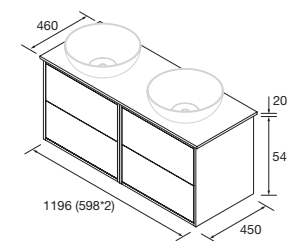

CONJUNTO MÓVEL + TAMPO DUPLO

Composto por 2 móveis Optimus 2 gavetas push, organizador da gaveta superior e tampo no acabamento do móvel. Lavatórios de posar não incluídos.

	White satin	Black satin	Natural	
	COD.	COD.	COD.	€
1200	104654	104655	104656	614

LAVATÓRIOS DE POUSAR

Escolha o lavatório de porcelana que melhor se adapta ao seu estilo.

LISBOA		CARLA 45		VARMEGA		SEDUCTION		KANDY		ALTIRO		LOKUM	
Porcelana branca		Porcelana branca		Porcelana branca		Porcelana branca		Porcelana branca		Porcelana branca mate		Porcelana preto mate	
COD.	€	COD.	€	COD.	€	COD.	€	COD.	€	COD.	€	COD.	€
90771	137	103343	158	24553	179	21854	189	91489	189	24555	221	87734	226