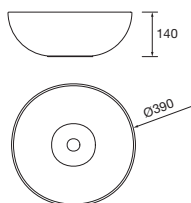

Espehos com luz LED

	COD.	€
600 x 700	97309	200
700 x 700	97311	211
800 x 700	97313	223
900 x 700	97314	234
1000 x 700	97315	246
1200 x 700	97316	269

	COD.	€
600	106045	187
700	106046	194
800	106047	203
900	106048	213
1000	106049	224
1200	106050	338
1400	106051	356