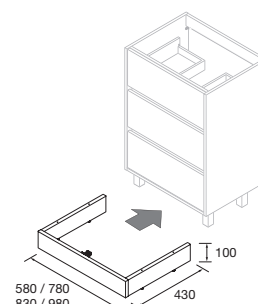

RODAPÉ

Rodapé opcional é fornecido em formato KIT.

	White gloss	White satin	Black satin	Blue satin	Green satin	Red satin	Natural	Carvalho África	Nogal maya	€
	COD.	COD.	COD.	COD.	COD.	COD.	COD.	COD.	COD.	
600	82059	104517	104518	104519	104520	104521	104522	104523	104524	27
800	82060	104567	104568	104569	104570	104571	104572	104573	104574	29
850	87489	104575	104576	104577	104578	104579	104580	104581	104582	30
1000	82061	104584	104585	104586	104587	104588	104589	104590	104591	32