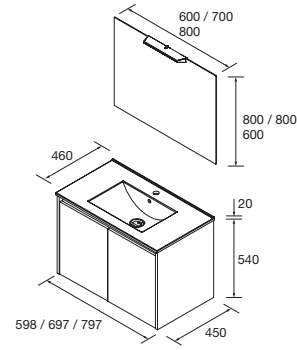

CONJUNTO COMPLETO

Composto por móvel Noja de 2 portas, lavatório de porcelana, espelho e aplique LED.

	White gloss	White satin	Black satin	Blue satin	Green satin	Red satin	Natural	Carvalho áfrica	Nogal maya	€
	COD.	COD.	COD.	COD.	COD.	COD.	COD.	COD.	COD.	
600	105273	105274	105275	105276	105277	105278	105279	105280	105281	368
700	105282	105283	105284	105285	105286	105287	105288	105289	105290	389
800	105291	105292	105293	105294	105295	105296	105297	105298	105299	410

CONJUNTO COMPLETO DUPLO

Composto por 2 móveis Noja de 2 portas, lavatório duplo, espelho e 2 apliques LED.

NOTA: 1200 - Lavatório de porcelana / 1400 - lavatório de carga mineral.