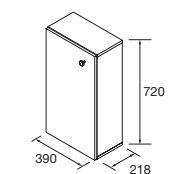

### MODULO

Módulo Marville 1 porta com soft close, reversível. Incluido puxador botão em preto.

| branco brilho | Carvalho África | €   |
|---------------|-----------------|-----|
| COD.          | COD.            |     |
| 99144         | 106583          | 114 |