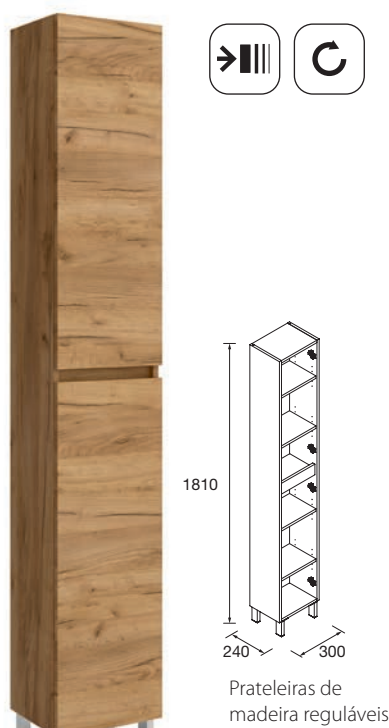

Pilar Infinity 30x181x24
2 Portas

White gloss	Carvalho áfrica	€
COD.	COD.	
106305	106308	219