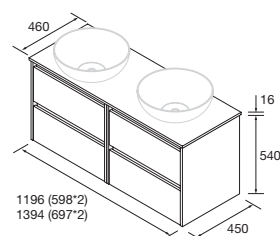

CONJUNTO MÓVEL + TAMPO

Composto por móvel Noja de 2 gavetas e tampo em acabamento de móvel. Lavatório de pousar não incluído.

	White gloss	White satin	Black satin	Blue satin	Green satin	Red satin	Natural	Carvalho África	Nogal maya	€
	COD.	COD.	COD.	COD.	COD.	COD.	COD.	COD.	COD.	
600	105453	105454	105455	105456	105457	105458	105459	105460	105461	242
700	105462	105463	105464	105465	105466	105467	105468	105469	105470	278
800	105471	105472	105473	105474	105475	105476	105477	105478	105479	299
900	105498	105499	105500	105501	105502	105503	105504	105505	105506	320
1000	105507	105508	105509	105510	105511	105512	105513	105514	105515	347

CONJUNTO MÓVEL + TAMPO 850

Composto por móvel Noja monobloco e tampo em acabamento de móvel. Lavatório de pousar não incluído.

	White gloss	White satin	Black satin	Blue satin	Green satin	Red satin	Natural	Carvalho África	Nogal maya	€
	COD.	COD.	COD.	COD.	COD.	COD.	COD.	COD.	COD.	
850 DIR	105480	105481	105482	105483	105484	105485	105486	105487	105488	357
850 ESQ	105489	105490	105491	105492	105493	105494	105495	105496	105497	357

CONJUNTO MÓVEL + TAMPO DUPLO

Composto por 2 móveis Noja de 2 gavetas e tampo em acabamento de móvel. Lavatório de pousar não incluído.

	White gloss	White satin	Black satin	Blue satin	Green satin	Red satin	Natural	Carvalho África	Nogal maya	€
	COD.	COD.	COD.	COD.	COD.	COD.	COD.	COD.	COD.	
1200	105516	105517	105518	105519	105520	105521	105522	105523	105524	494
1400	105525	105526	105527	105528	105529	105530	105531	105532	105533	604

LAVATÓRIOS DE POUSAR.

Escolha o lavatório de porcelana que melhor se adapta ao seu estilo.