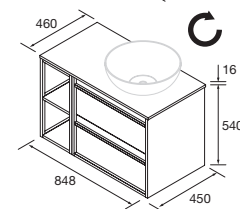

Carvalho África	€
	COD.	
850	104962	520

CONJUNTO MÓVEL + TAMPO DUPLO

Composto por 2 móveis Attila 2 gavetas e tampo em acabamento de móvel. Organizador da gaveta superior incluído e puxadores. Lavatórios de pousar não incluídos.