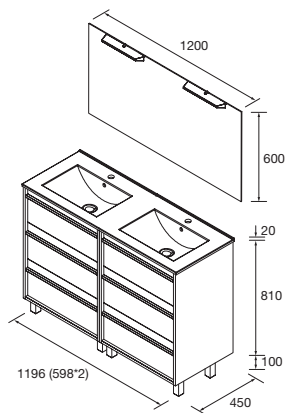

CONJUNTO MÓVEL + LAVATÓRIO

Composto por móvel Attila de 3 gavetas, lavatório de porcelana. Organizador da gaveta superior incluído, puxadores, e conjunto de 4 pés pretos de 100mm.

	White satin	Black satin	* Blue satin	* Green satin	* Red satin	Natural	Carvalho África	Nogal maya	€
	COD.	COD.	COD.	COD.	COD.	COD.	COD.	COD.	
600	105136	105137	105138	105139	105140	105141	105142	105143	398
800	105144	105145	105146	105147	105148	105149	105150	105151	440
1000	105152	105153	105154	105155	105156	105157	105158	105159	545

NOTA: acabamento do puxador em preto, exceto nos acabamentos com (*) puxador no acabamento do móvel