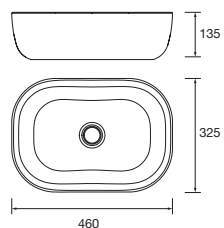

Lavatório de pousar CARLA 45
Porcelana branca
sem sifão nem válvula clic-clac
455 x 325 x 135 mm
103343 **158 €**

Lavatório de pousar VARMEGA
Porcelana branca
sem sifão nem válvula
500 x 385 x 140 mm
24553 **179 €**