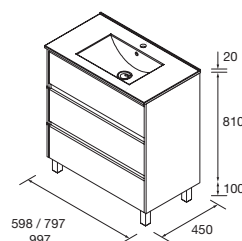

White gloss	White satin	Black satin	Blue satin	Green satin	Red satin	Natural	Carvalho África	Nogal maya	€
	COD.	COD.	COD.	COD.	COD.	COD.	COD.	COD.	COD.	
600	106241	106242	106243	106244	106245	106246	106247	106248	106249	356
800	106250	106251	106252	106253	106254	106255	106256	106257	106258	405
1000	106277	106278	106279	106280	106281	106282	106283	106284	106285	495