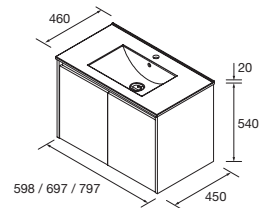

CONJUNTO MÓVEL + LAVATÓRIO

Composto por móvel Noja de 2 portas, lavatório de porcelana.