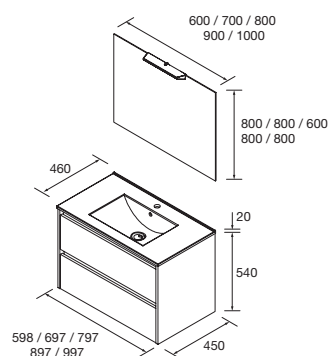

CONJUNTO COMPLETO

Composto por móvel Noja de 2 gavetas, lavatório de porcelana, espelho e aplique LED.

	White gloss	White satin	Black satin	Blue satin	Green satin	Red satin	Natural	Carvalho África	Nogal maya	€
	COD.	COD.	COD.	COD.	COD.	COD.	COD.	COD.	COD.	
600	105372	105373	105374	105375	105376	105377	105378	105379	105380	389
700	105381	105382	105383	105384	105385	105386	105387	105388	105389	410
800	105390	105391	105392	105393	105394	105395	105396	105397	105398	431
900	105417	105418	105419	105420	105421	105422	105423	105424	105425	488
1000	105426	105427	105428	105429	105430	105431	105432	105433	105434	499

CONJUNTO COMPLETO 850

Composto por móvel Noja monobloco, lavatório descentrado de porcelana, espelho e aplique LED.