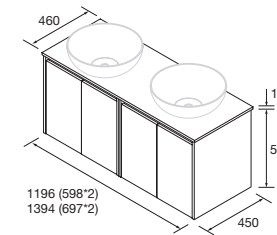

White gloss	White satin	Black satin	Blue satin	Green satin	Red satin	Natural	Carvalho áfrica	Nogal maya	€
	COD.	COD.	COD.	COD.	COD.	COD.	COD.	COD.	COD.	
1200	105561	105562	105563	105564	105565	105566	105567	105568	105569	452
1400	105570	105571	105572	105573	105574	105575	105576	105577	105578	562

LAVATÓRIOS DE POUSAR

Escolha o lavatório de porcelana que melhor se adapta ao seu estilo.

Model	Material	Width (mm)	Depth (mm)	Height (mm)	COD.	€
LISBOA	Porcelana branca	360	460	140	90771	137
CARLA 45	Porcelana branca	325	460	135	103343	158
VARMEGA	Porcelana branca	385	500	140	24553	179
SEDUCTION	Porcelana branca	390	460	150	21854	189
KANDY	Porcelana branca	360	460	120	91489	189
ALTIRO	Porcelana branca mate	390	460	140	24555	221
LOKUM	Porcelana preto mate	400	460	135	87734	226