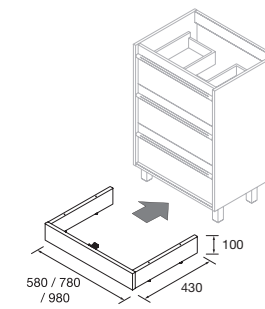

RODAPÉ

Rodapé opcional, é fornecido em formato KIT.