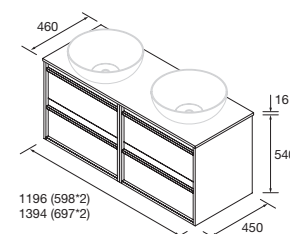

White satin	Black satin	Blue satin*	Green satin*	Red satin*	Natural	Carvalho África	Nogal maya	€
	COD.	COD.	COD.	COD.	COD.	COD.	COD.	COD.	
1200	104972	104973	104974	104975	104976	104977	104978	104979	557
1400	104980	104981	104982	104983	104984	104985	104986	104987	677

NOTA: acabamento do puxador em preto, exceto nos acabamentos com (*) puxador no acabamento do móvel