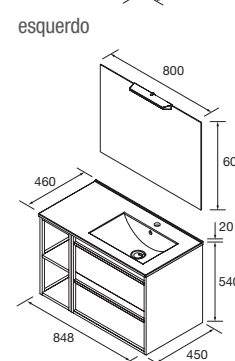

CONJUNTO COMPLETO 850

Composto por móvel Attila 2 gavetas, coqueta, lavatório descentrado de porcelana, espelho e aplique LED. Organizador da gaveta superior incluído e puxadores pretos.

A coqueta é fornecida em formato de KIT

Carvalho áfrica

	COD.	€
850 DIR	104912	730
850 ESQ	104913	730