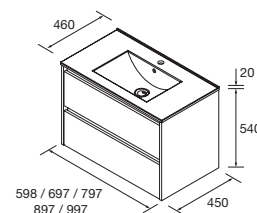

CONJUNTO MÓVEL + LAVATÓRIO

Composto por móvel Noja de 2 gavetas, lavatório de porcelana.

	White gloss	White satin	Black satin	Blue satin	Green satin	Red satin	Natural	Carvalho África	Nogal maya	€
	COD.	COD.	COD.	COD.	COD.	COD.	COD.	COD.	COD.	
600	106106	106107	106108	106109	106110	106111	106112	106113	106114	305
700	106115	106116	106117	106118	106119	106120	106121	106122	106123	315
800	106124	106125	106126	106127	106128	106129	106130	106131	106132	323
900	106151	106152	106153	106154	106155	106156	106157	106158	106159	368
1000	106160	106161	106162	106163	106164	106165	106166	106167	106168	394