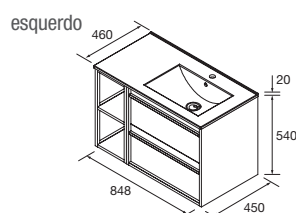

CONJUNTO MÓVEL + LAVATÓRIO

Composto por móvel Attila de 2 gavetas, lavatório de porcelana. Organizador da gaveta superior incluído e puxadores.

	White satin	Black satin	Blue satin*	Green satin*	Red satin*	Natural	Carvalho África	Nogal maya	€
	COD.	COD.	COD.	COD.	COD.	COD.	COD.	COD.	
600	104739	104740	104741	104742	104743	104744	104745	104746	336
700	104747	104748	104749	104750	104751	104752	104753	104754	368
800	104755	104756	104757	104758	104759	104760	104761	104762	378
1000	104823	104824	104825	104826	104827	104828	104829	104830	455

NOTA: acabamento do puxador em preto, exceto nos acabamentos com (*) puxador no acabamento do móvel

CONJUNTO MÓVEL + LAVATÓRIO 850

Composto por móvel Attila 2 gavetas, coqueta, lavatório descentrado de porcelana. Organizador da gaveta superior incluído e puxadores pretos.

A coqueta é fornecida em formato de KIT.

	Carvalho África	€
	COD.	
850 DIR	104821	625
850 ESQ	104822	625

CONJUNTO MÓVEL + LAVATÓRIO DUPLO

Composto por 2 móveis Attila 2 gavetas, lavatório duplo porcelana. Organizador da gaveta superior incluído e puxadores.

NOTA: 1200 lavatório de porcelana / 1400 lavatório de carga mineral.

	White satin	Black satin	Blue satin*	Green satin*	Red satin*	Natural	Carvalho África	Nogal maya	€
	COD.	COD.	COD.	COD.	COD.	COD.	COD.	COD.	
1200	104831	104832	104833	104834	104835	104836	104837	104838	803
1400	104839	104840	104841	104842	104843	104844	104845	104847	956

NOTA: acabamento do puxador em preto, exceto nos acabamentos com (*) puxador no acabamento do móvel

CONJUNTO MÓVEL + TAMPO

Composto por móvel Attila de 2 gavetas e tampo em acabamento de móvel. Organizador da gaveta superior incluído e puxadores. Lavatório de pousar não incluído.