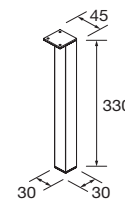

Conjunto de 2 pés para móvel e pilar (opcional)
● 23899 26 €
● 97161 26 €