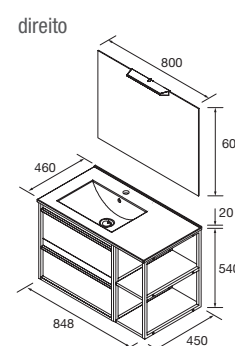

CONJUNTO COMPLETO 850

Composto por móvel Attila 2 gavetas, coqueta, lavatório descentrado de porcelana, espelho e aplique LED. Organizador da gaveta superior incluído e puxadores pretos.

A coqueta é fornecida em formato de KIT

Carvalho áfrica

	COD.	€
850 DIR	104912	730
850 ESQ	104913	730