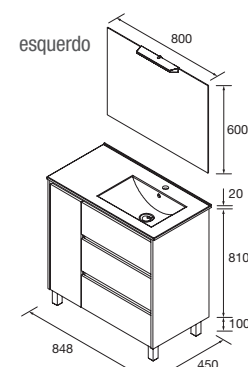

White gloss	White satin	Black satin	Blue satin	Green satin	Red satin	Natural	Carvalho África	Nogal maya	€
	COD.	COD.	COD.	COD.	COD.	COD.	COD.	COD.	COD.	
850 DIR	105637	105638	105639	105640	105641	105642	105643	105644	105645	604
850 ESQ	105646	105647	105648	105649	105650	105651	105652	105653	105654	604

CONJUNTO COMPLETO DUPLO

Composto por 2 móveis Noja de 3 gavetas, lavatório duplo de porcelana, espelho e 2 apliques LED. Incluídos 2 conjuntos de 4 pés anodizado brilho de 100mm.