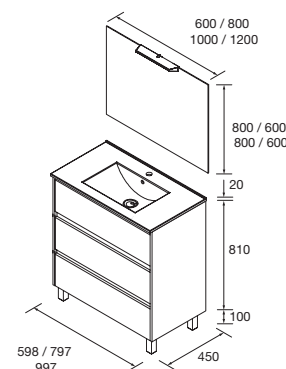

CONJUNTO COMPLETO

Composto por móvel Noja de 3 gavetas, lavatório de porcelana, espelho e aplique LED. Incluído conjunto de 4 pés anodizado brilho de 100mm.

	White gloss	White satin	Black satin	Blue satin	Green satin	Red satin	Natural	Carvalho África	Nogal maya	€
	COD.	COD.	COD.	COD.	COD.	COD.	COD.	COD.	COD.	
600	105619	105620	105621	105622	105623	105624	105625	105626	105627	478
800	105628	105629	105630	105631	105632	105633	105634	105635	105636	520
1000	106187	106188	106189	106190	106191	106192	106193	106194	106195	604

CONJUNTO COMPLETO 850

Composto por móvel Noja monobloco, lavatório descentrado de porcelana, espelho e aplique LED. Incluído conjunto de 4 pés anodizado brilho de 100mm.