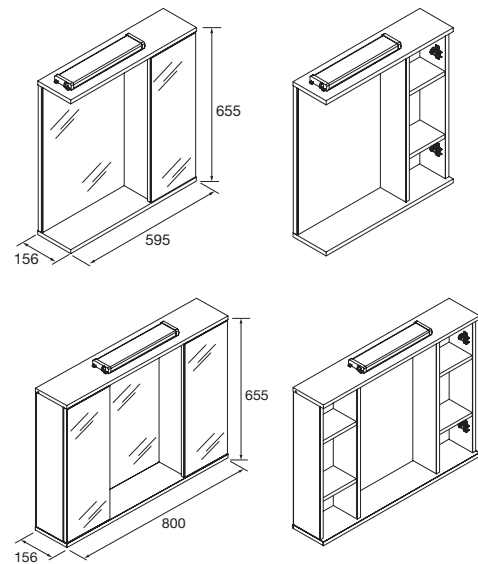

* 2 focos LED e interruptor incluídos

E-05 CE 5