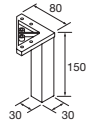

Conjunto de 2 pés para móvel (opcional)
30 x 150 mm
● 24123 12 €
● 90820 13 €