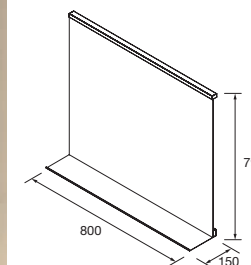

Espelho BECKET 800
horizontal com applique preto
de luz led
(9 W - 57000°K)
IP 44
Prateleira inferior preto incluido
800 x 790 mm
105600 226 €

Espelho BLOCK 800
horizontal vertical luz led
(20 W-57000°K)
IP44 - 600 x 800 mm
97308 226 €