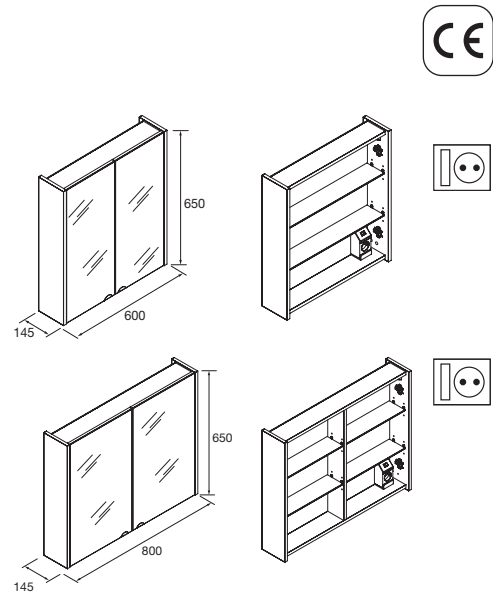

Armário Loira 600
1 porta branco brilho
2 focos LED e interruptor
IP44 - 6W
595x655x156
97367 **172 €**

Armário Loira 800
2 portas branco brilho
2 focos LED e interruptor
IP44 - 6W
800x655x156
97368 **200 €**