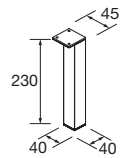

Conjunto de 2 pés para móvel e pilar (opcional)
● 97159 19 €
● 97160 19 €