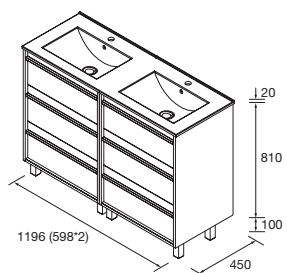

CONJUNTO MÓVEL + LAVATÓRIO DUPLO

Composto por 2 móveis Attila de 3 gavetas, lavatório duplo porcelana. Organizador da gaveta superior incluído, puxadores, e 2 conjuntos de 4 pés pretos de 100mm.

	White satin	Black satin	* Blue satin	* Green satin	* Red satin	Natural	Carvalho África	Nogal maya	€
	COD.	COD.	COD.	COD.	COD.	COD.	COD.	COD.	
1200	105160	105161	105162	105163	105164	105165	105166	105167	877

NOTA: acabamento do puxador em preto, exceto nos acabamentos com (*) puxador no acabamento do móvel