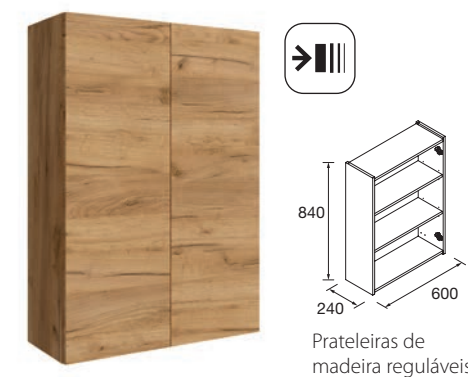

Modulo Infinity 60x84
2 Portas

White gloss	Carvalho áfrica	€
COD.	COD.	
106301	106304	156