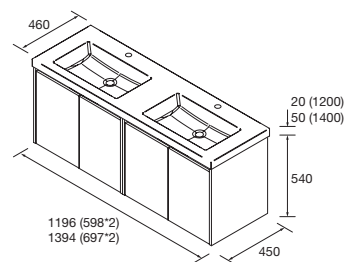

CONJUNTO MÓVEL + LAVATÓRIO DUPLO

Composto por 2 móveis Noja de 2 portas, lavatório duplo.

NOTA: 1200 - Lavatório de porcelana / 1400 - lavatório de carga mineral.

	White gloss	White satin	Black satin	Blue satin	Green satin	Red satin	Natural	Carvalho áfrica	Nogal maya	€
	COD.	COD.	COD.	COD.	COD.	COD.	COD.	COD.	COD.	
1200	105086	105087	105088	105089	105090	105091	105092	105093	105094	588
1400	105095	105096	105097	105098	105099	105100	105101	105102	105103	677

CONJUNTO MÓVEL + TAMPO

Composto por móvel Noja de 2 portas e tampo em acabamento de móvel. Lavatório de pousar não incluído.