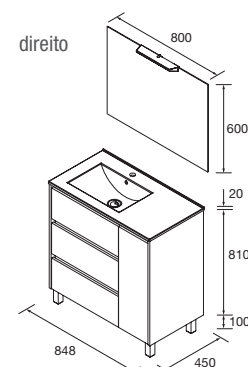

White gloss	White satin	Black satin	Blue satin	Green satin	Red satin	Natural	Carvalho África	Nogal maya	€
	COD.	COD.	COD.	COD.	COD.	COD.	COD.	COD.	COD.	
850 DIR	105637	105638	105639	105640	105641	105642	105643	105644	105645	604
850 ESQ	105646	105647	105648	105649	105650	105651	105652	105653	105654	604

CONJUNTO COMPLETO DUPLO

Composto por 2 móveis Noja de 3 gavetas, lavatório duplo de porcelana, espelho e 2 apliques LED. Incluídos 2 conjuntos de 4 pés anodizado brilho de 100mm.