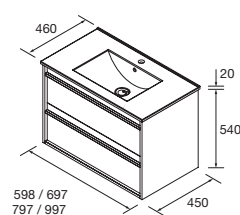

White satin	Black satin	Blue satin*	Green satin*	Red satin*	Natural	Carvalho África	Nogal maya	€
	COD.	COD.	COD.	COD.	COD.	COD.	COD.	COD.	
600	104739	104740	104741	104742	104743	104744	104745	104746	336
700	104747	104748	104749	104750	104751	104752	104753	104754	368
800	104755	104756	104757	104758	104759	104760	104761	104762	378
1000	104823	104824	104825	104826	104827	104828	104829	104830	455

NOTA: acabamento do puxador em preto, exceto nos acabamentos com (*) puxador no acabamento do móvel

CONJUNTO MÓVEL + LAVATÓRIO 850

Composto por móvel Attila 2 gavetas, coqueta, lavatório descentrado de porcelana. Organizador da gaveta superior incluído e puxadores pretos.

A coqueta é fornecida em formato de KIT.