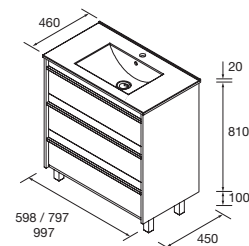

CONJUNTO COMPLETO

Composto por móvel Attila de 3 gavetas, lavatório de porcelana, espelho e aplique LED. Organizador da gaveta superior incluído, puxadores e conjunto de 4 pés pretos de 100mm.

	White satin	Black satin	* Blue satin	* Green satin	* Red satin	Natural	Carvalho África	Nogal maya	€
	COD.	COD.	COD.	COD.	COD.	COD.	COD.	COD.	
600	105204	105205	105206	105207	105208	105209	105210	105211	530
800	105212	105213	105214	105215	105216	105217	105218	105219	588
1000	105220	105221	105222	105223	105224	105225	105226	105227	672

NOTA: acabamento do puxador em preto, exceto nos acabamentos com (*) puxador no acabamento do móvel

CONJUNTO COMPLETO DUPLO

Composto por 2 móveis Attila de 3 gavetas, lavatório duplo porcelana, espelho e 2 apliques LED. Organizador da gaveta superior incluído, puxadores, e 2 conjuntos de 4 pés pretos de 100mm.

	White satin	Black satin	* Blue satin	* Green satin	* Red satin	Natural	Carvalho África	Nogal maya	€
	COD.	COD.	COD.	COD.	COD.	COD.	COD.	COD.	
1200	105229	105230	105231	105232	105233	105234	105235	105236	1045

NOTA: acabamento do puxador em preto, exceto nos acabamentos com (*) puxador no acabamento do móvel

CONJUNTO MÓVEL + LAVATÓRIO

Composto por móvel Attila de 3 gavetas, lavatório de porcelana. Organizador da gaveta superior incluído, puxadores, e conjunto de 4 pés pretos de 100mm.

	White satin	Black satin	* Blue satin	* Green satin	* Red satin	Natural	Carvalho África	Nogal maya	€
	COD.	COD.	COD.	COD.	COD.	COD.	COD.	COD.	
600	105136	105137	105138	105139	105140	105141	105142	105143	398
800	105144	105145	105146	105147	105148	105149	105150	105151	440
1000	105152	105153	105154	105155	105156	105157	105158	105159	545

NOTA: acabamento do puxador em preto, exceto nos acabamentos com (*) puxador no acabamento do móvel

CONJUNTO MÓVEL + LAVATÓRIO DUPLO