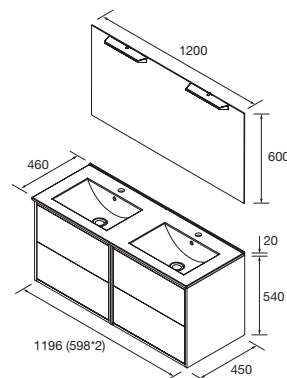

White satin	Black satin	Natural	
	COD.	COD.	COD.	€
1200	104642	104643	104644	971

CONJUNTO MÓVEL + LAVATÓRIO

Composto por móvel Optimus 2 gavetas push, organizador da gaveta superior e lavatório de porcelana.