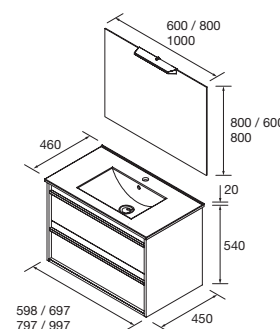

Veja Attila 1200 Cod. 105161 - Conjunto móvel + lavatório duplo Black satin - **877€** | Cod. 97316 - Espelho Alcor 1200 - 269€

CONJUNTO COMPLETO

Composto por móvel Attila de 2 gavetas, lavatório de porcelana, espelho e aplique LED. Organizador da gaveta superior incluído e puxadores.

	White satin	Black satin	* Blue satin	* Green satin	Red satin	Natural	Carvalho áfrica	Nogal maya	€
	COD.	COD.	COD.	COD.	COD.	COD.	COD.	COD.	
600	104888	104889	104890	104891	104892	104893	104894	104895	446
700	104896	104897	104898	104899	104900	104901	104902	104903	462
800	104904	104905	104906	104907	104908	104909	104910	104911	488
1000	104914	104915	104916	104917	104918	104919	104920	104921	551

NOTA: acabamento do puxador em preto, exceto nos acabamentos com (*) puxador no acabamento do móvel

CONJUNTO COMPLETO 850

Composto por móvel Attila 2 gavetas, coqueta, lavatório descentrado de porcelana, espelho e aplique LED. Organizador da gaveta superior incluído e puxadores pretos.

A coqueta é fornecida em formato de KIT

Carvalho áfrica

	COD.	€
850 DIR	104912	730
850 ESQ	104913	730

CONJUNTO COMPLETO DUPLO

Composto por 2 móveis Attila 2 gavetas, lavatório duplo, espelho e 2 apliques LED. Organizador da gaveta superior incluído e puxadores.

NOTA: 1200 lavatório de porcelana / 1400 lavatório de carga mineral.

	White satin	Black satin	* Blue satin	* Green satin	Red satin	Natural	Carvalho áfrica	Nogal maya	€
	COD.	COD.	COD.	COD.	COD.	COD.	COD.	COD.	
1200	104922	104923	104924	104925	104926	104927	104928	104929	903
1400	104930	104931	104932	104933	104934	104935	104936	104937	1040

NOTA: acabamento do puxador em preto, exceto nos acabamentos com (*) puxador no acabamento do móvel