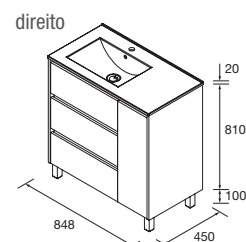

CONJUNTO MÓVEL + LAVATÓRIO 850

Composto por móvel Noja monobloco, lavatório descentrado de porcelana. Incluído conjunto de 4 pés anodizado brilho de 100mm.