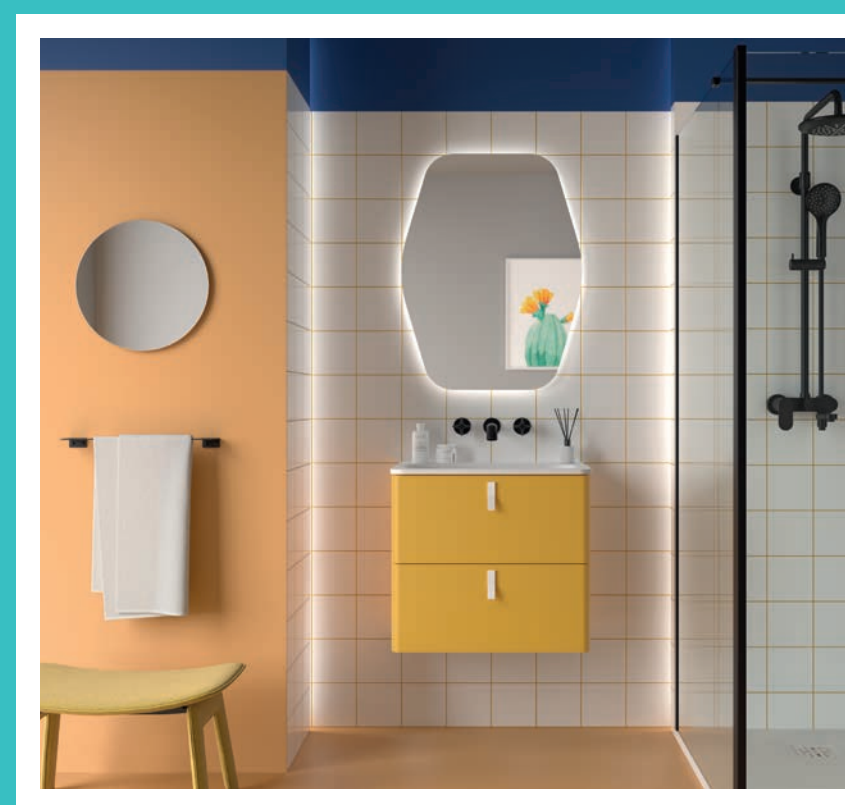

Uniq

A ELEGÂNCIA DA COR

Design e tecnologia, em perfeita harmonia, são combinados para obter uma peça de mobiliário com detalhes únicos. Descubra toda a gama de acabamentos lacados mate conseguindo um design elegante e sofisticado.

Para a gama completa de cores consulte o Catálogo Geral 2024