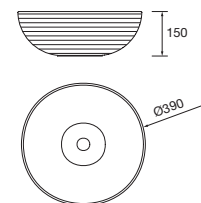

Lavatório de pousar ULTRAFINO
SEDUCTION Porcelana branca
sem sifão nem válvula
Ø 385 x 148 mm
21854 **189 €**