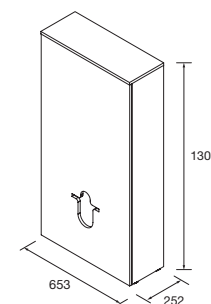

WC UNIT

Módulo para autoclismo interior. É fornecido em formato KIT

branco brilho	Carvalho África	€
COD.	COD.	
87798	106295	131