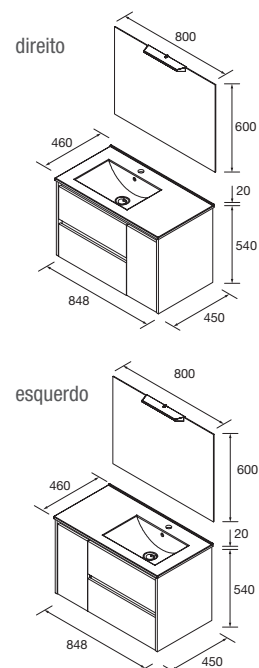

White gloss	White satin	Black satin	Blue satin	Green satin	Red satin	Natural	Carvalho África	Nogal maya	€
	COD.	COD.	COD.	COD.	COD.	COD.	COD.	COD.	COD.	
850 DIR	105399	105400	105401	105402	105403	105404	105405	105406	105407	499
850 ESQ	105408	105409	105410	105411	105412	105413	105414	105415	105416	499

CONJUNTO COMPLETO DUPLO

Composto por 2 móveis Noja de 2 gavetas, lavatório duplo, espelho e 2 apliques LED.

NOTA: 1200 - Lavatório de porcelana / 1400 - lavatório de carga mineral.