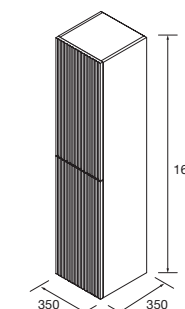

White cotton		Nogal maya	
COD.	€	COD.	€
102250	478	102252	446